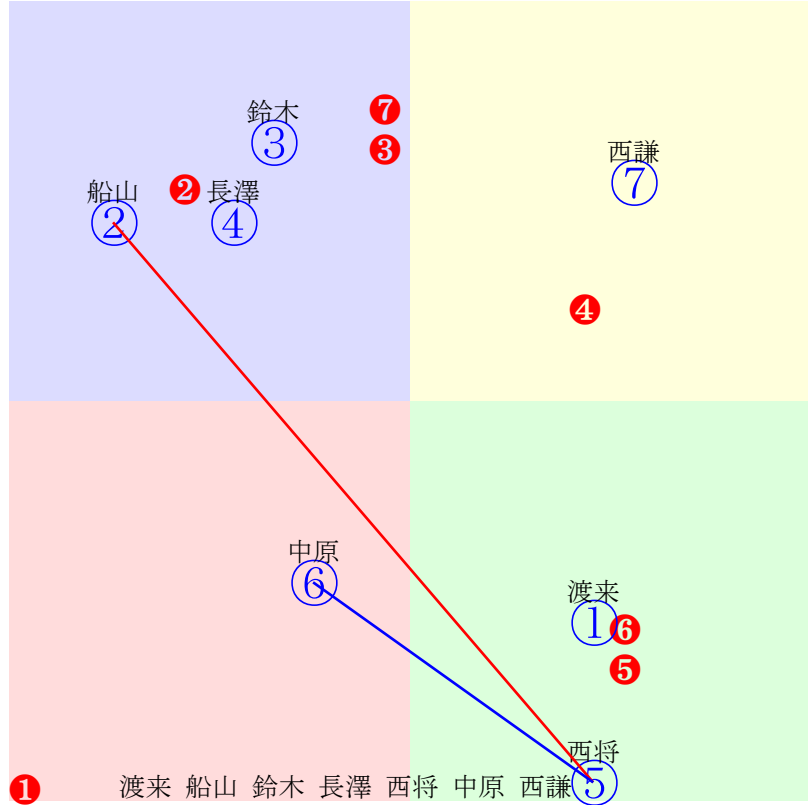

20250316帯広6R200m(ダート・直)

- ① ①05 渡来心:梶館
- ② ②01 船山蔵:田上
- ③ ③07 鈴木恵:村上
- ④ ④04 長澤幸:服部
- ⑤ ⑤02 西将太:大友
- ⑥ ⑥03 中原蓮:中島
- ⑦ ⑦06 西謙一:金山

- 単勝 ② 250円
- 複勝 ② 160円 ⑤ 180円
- 馬連 ②⑤ 510円
- 馬単 ②⑤ 1090円
- ワイド ②⑤ 220円 ②⑥ 230円 ⑤⑥ 260円
- 3連複 ②⑤⑥ 570円
- 3連単 ②⑤⑥ 3010円