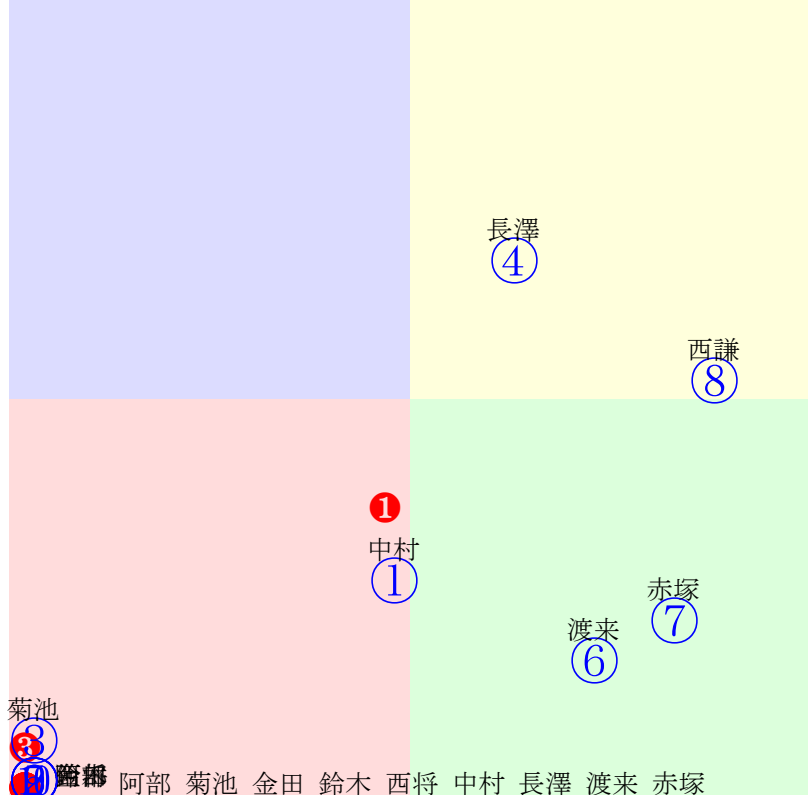

20250316帯広10R200m(ダート・直)

多頭出:久田守①⑦坂本東一②⑩/小森唯永③⑩

指数② ③ ⑤ ⑨ ⑩ ① ④ ⑥ ⑦

- ①0 06 1.50.0: 単勝 ⑧ 1560円
- ②40 07 1.54.0: 複勝 ⑧ 370円 ⑤ 140円 ④ 340円
- ③40 05 1.47.7: 枠連 ⑤⑦ 470円
- ④0 04 1.47.2: 馬連 ⑤⑧ 3730円
- ⑤40 10 2.11.1: 馬単 ⑧⑤ 7910円
- ⑥0 03 1.46.3: ワイド ⑤⑧ 1500円 ④⑧ 2130円 ④⑤ 910円
- ⑦0 08 1.54.7: 3連複 ④⑤⑧ 10370円
- ⑧0 01 1.45.4: 3連単 ⑧⑤④ 59350円
- ⑨40 09 2.04.9:
- ⑩40 02 1.45.5:

人気:③⑦⑤⑨⑧④②①⑥⑩

騎手:

血統:

前半:②③⑤⑨⑩①④⑥⑦

後半:②③⑤⑨⑩①④⑥⑦