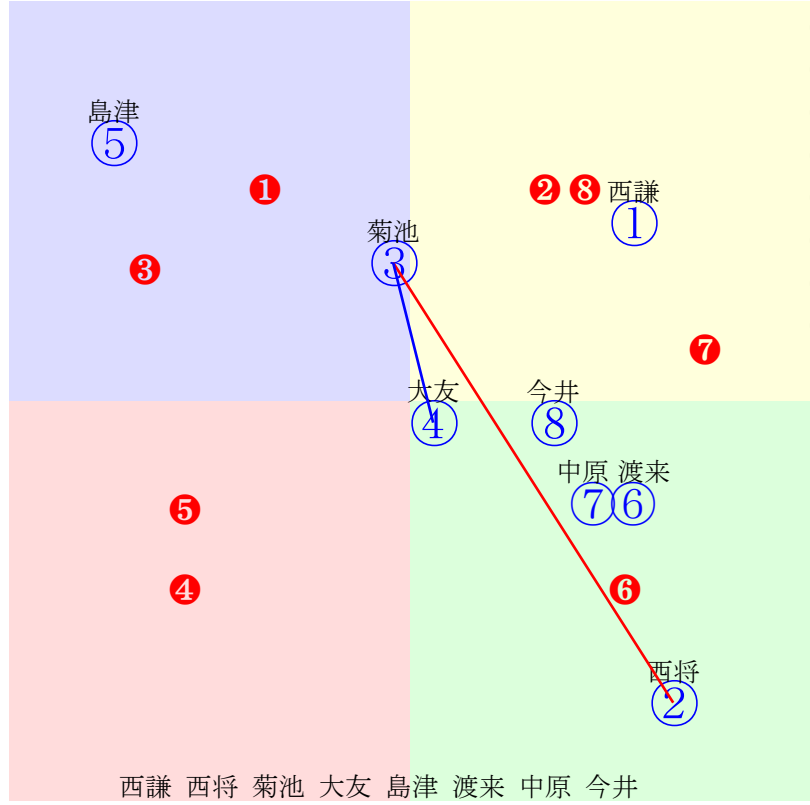

20250316帯広1R200m(ダート・直)

西謙 西将 菊池 大友 島津 渡来 中原 今井
指数① ② ③ ④ ⑤ ⑥ ⑦ ⑧

- ① ①04 西謙一:西弘美
- ② **②01 西将太:大友**
- ③ **③02 菊池一:鈴木**
- ④ **④03 大友一:村上**
- ⑤ ⑤05 島津新:梶館
- ⑥ ⑥06 渡来心:金山
- ⑦ ⑦08 中原蓮:中島
- ⑧ ⑧07 今井千:谷

- 単勝 ② 660円
- 複勝 ② 370円 ③ 500円 ④ 210円
- 馬連 ②③ 7780円
- 馬単 ②③ 18910円
- ワイド ②③ 1800円 ②④ 770円 ③④ 2090円
- 3連複 ②③④ 15210円
- 3連単 ②③④ 91070円