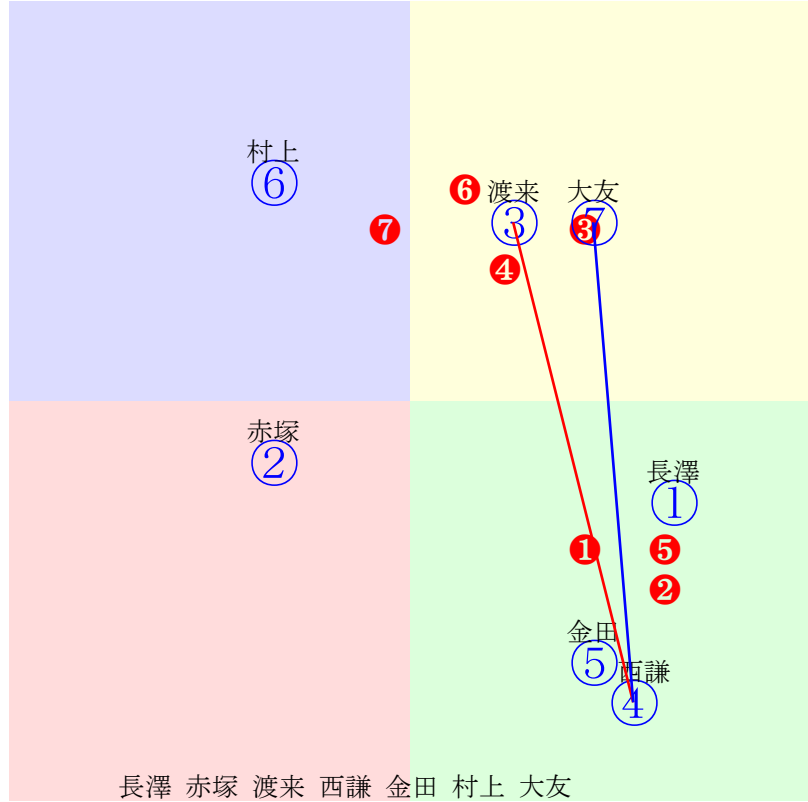

20250316帯広3R200m(ダート・直)

多頭出:服部義幸①⑤久田守②③/

- ① ①06 長澤幸:服部
  - ② ②05 赤塚健:久田
  - ③ **③01 渡来心:久田**
  - ④ **④02 西謙一:西弘美**
  - ⑤ ⑤04 金田利:服部
  - ⑥ ⑥07 村上章:森
  - ⑦ **⑦03 大友一:西邑**
2. 単勝 ③ 310円
   複勝 ③ 170円 ④ 700円
   馬連 ③④ 1440円
   馬単 ③④ 1940円
   ワイド ③④ 500円 ③⑦ 240円 ④⑦ 600円
   3連複 ③④⑦ 1370円
   3連単 ③④⑦ 8290円

人気:③⑤⑦④⑥①②

騎手:

血統:

前半:①②③④⑤⑥⑦

後半:①②③④⑤⑥⑦

指数①②③④⑤⑥⑦