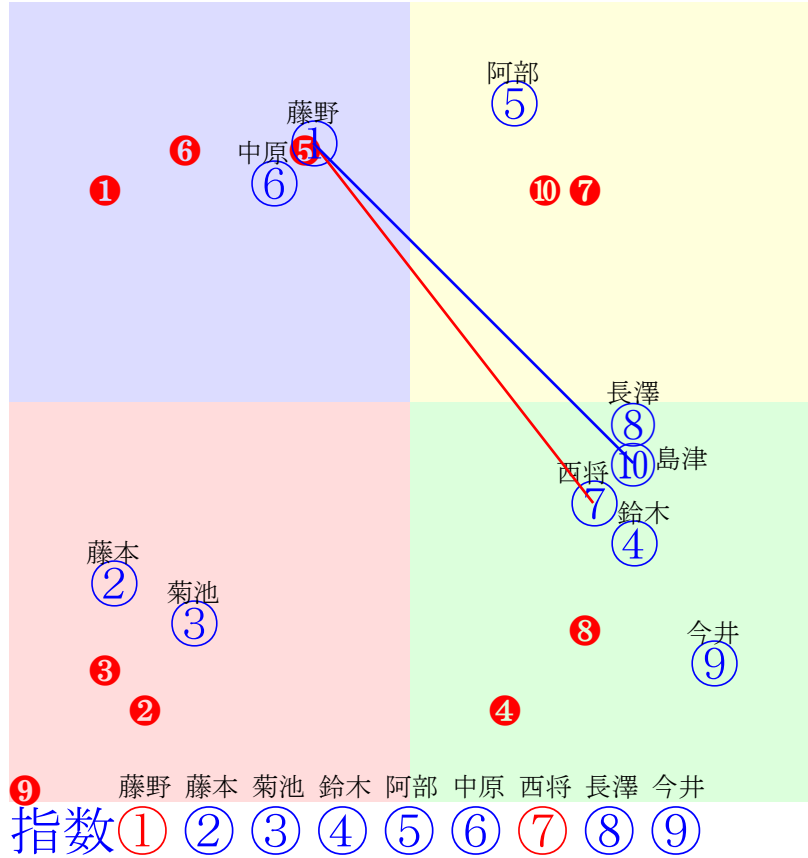

20250316帯広8R200m(ダート・直)

多頭出:岩本利春②⑩今井茂雅④⑨/末松秀義②⑩

- ①0 ①02 藤野俊:金田 単勝 ⑦ 250円
- ②0 ②09 藤本匠:岩本 複勝 ⑦ 130円 ① 170円 ⑩ 130円
- ③0 ③08 菊池一:槻館 枠連 ①⑦ 510円
- ④0 ④05 鈴木恵:今井 馬連 ①⑦ 770円
- ⑤0 ⑤06 赤塚健:坂本 馬単 ⑦① 1480円
- ⑥0 ⑥07 中原蓮:中島 ワイド ①⑦ 350円 ⑦⑩ 230円 ①⑩ 370円
- ⑦0 ⑦01 西将太:鈴木 3連複 ①⑦⑩ 940円
- ⑧0 ⑧10 長澤幸:大河原 3連単 ⑦①⑩ 4220円
- ⑨0 ⑨04 今井千:今井
- ⑩0 ⑩03 島津新:岩本

人気:①④⑦⑤⑧③⑨②⑩⑥
騎手:
血統:
前半:①②③④⑤⑥⑦⑧⑨
後半:①②③④⑤⑥⑦⑧⑨