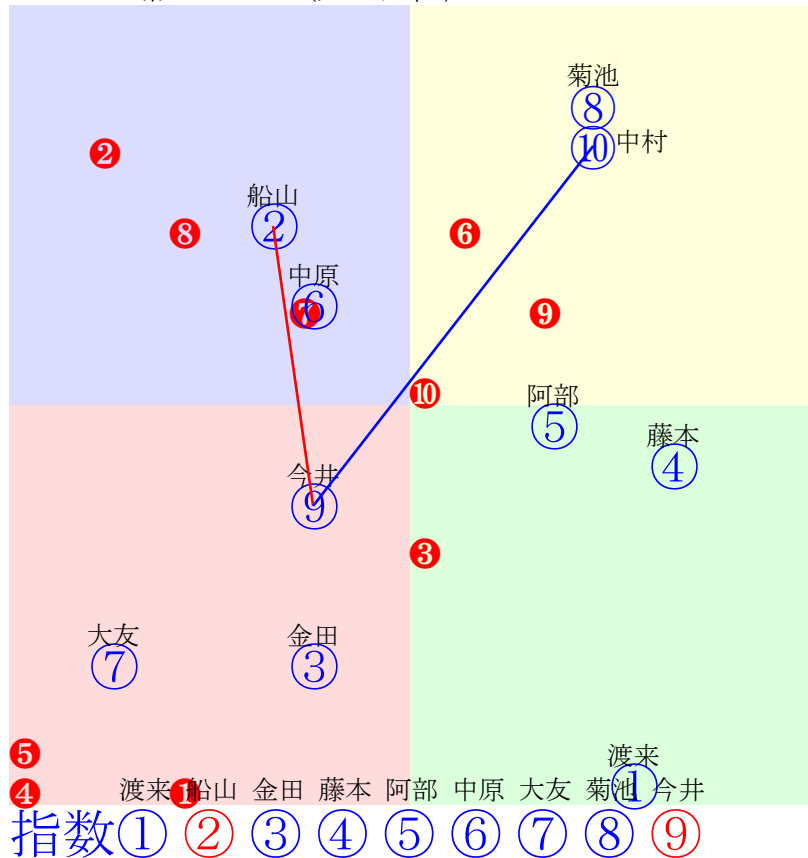

20250316帯広5R200m(ダート・直)

多頭出:金田勇③⑨/

- ① ①07 渡来心:今井
- ② **②01 船山蔵:田上**
- ③ ③09 金田利:金田
- ④ ④08 藤本匠:岩本
- ⑤ ⑤05 赤塚健:小林
- ⑥ ⑥10 中原蓮:中島
- ⑦ ⑦04 大友一:松井
- ⑧ ⑧06 菊池一:鈴木
- ⑨ **⑨02 今井千:金田**
- ⑩ **⑩03 中村太:久田**

- 単勝 ② 210円
- 複勝 ② 130円 ⑨ 110円 ⑩ 180円
- 枠連 ②⑧ 410円
- 馬連 ②⑨ 680円
- 馬単 ②⑨ 1180円
- ワイド ②⑨ 370円 ②⑩ 410円 ⑨⑩ 400円
- 3連複 ②⑨⑩ 1060円
- 3連単 ②⑨⑩ 5010円