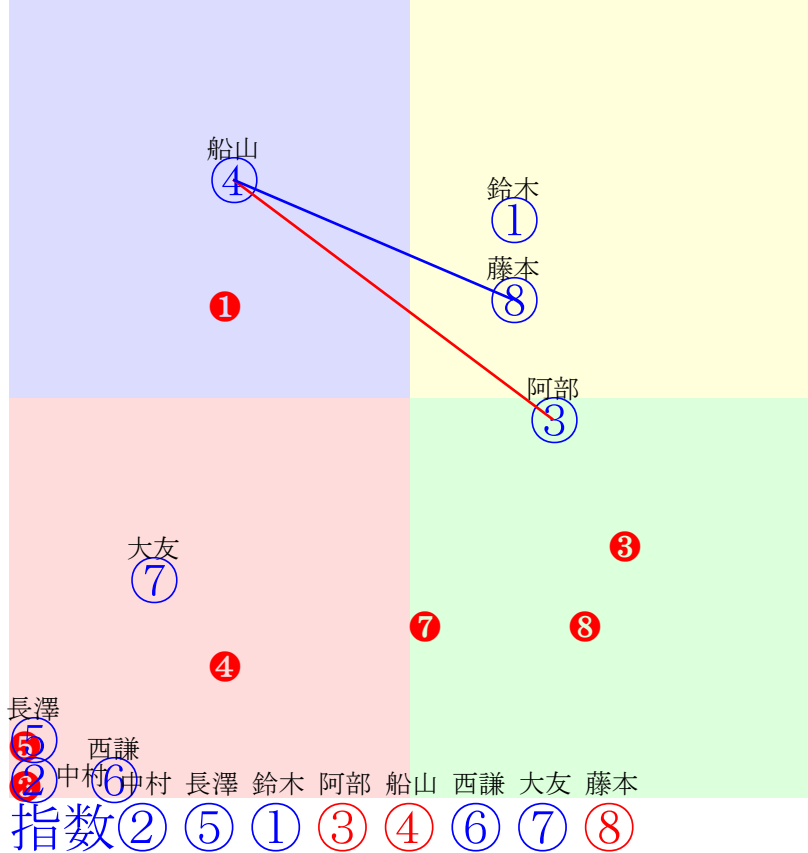

20250316帯広4R200m(ダート・直)

- ① ①05 鈴木恵:今井
- ② ②06 中村太:村上
- ③ ③01 今井千:坂本
- ④ ④02 船山蔵:田上
- ⑤ ⑤07 長澤幸:服部
- ⑥ ⑥08 西謙一:西弘美
- ⑦ ⑦04 大友一:大友
- ⑧ ⑧03 藤本匠:森

- 単勝 ③ 140円
- 複勝 ③ 120円 ④ 170円 ⑧ 290円
- 馬連 ③④ 400円
- 馬単 ③④ 560円
- ワイド ③④ 250円 ③⑧ 700円 ④⑧ 1550円
- 3連複 ③④⑧ 2610円
- 3連単 ③④⑧ 5040円

人気:③①④⑥⑧⑦②⑤

騎手:

血統:

前半:②⑤①③④⑥⑦⑧

後半:②⑤①③④⑥⑦⑧