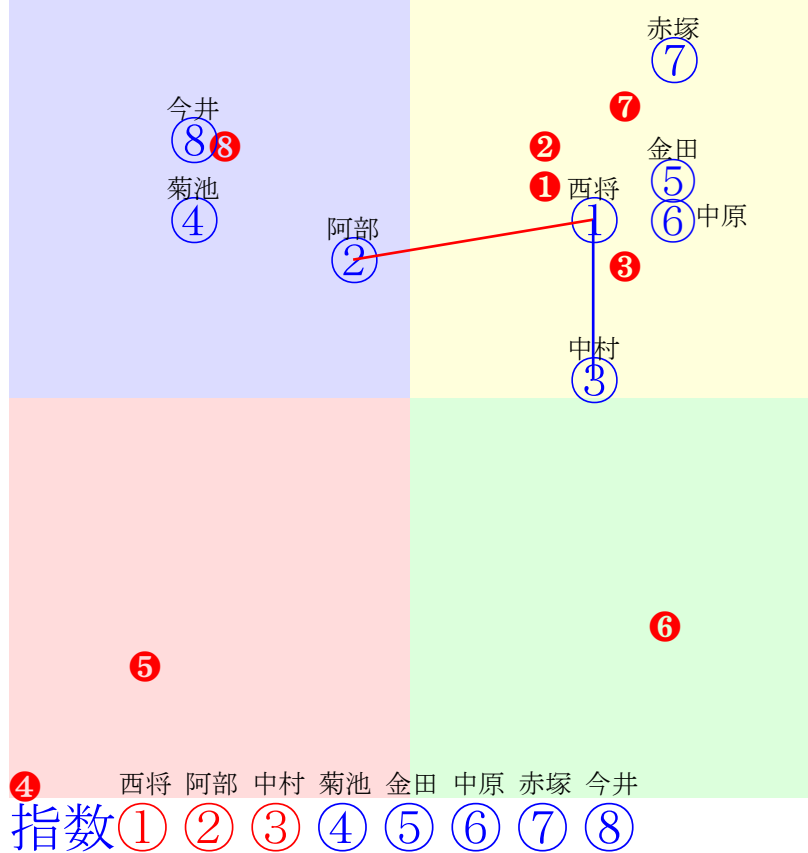

20250316帯広2R200m(ダート・直)

多頭出:金田勇①⑤/

- ① ①02 西将太:金田
- ② ②01 島津新:坂本
- ③ ③03 中村太:今井
- ④ ④04 菊池一:梶館
- ⑤ ⑤05 金田利:金田
- ⑥ ⑥06 中原蓮:村上
- ⑦ ⑦07 赤塚健:小北
- ⑧ ⑧08 今井千:谷

- 単勝 ② 1220円
- 複勝 ② 380円 ① 110円 ③ 270円
- 馬連 ①② 1600円
- 馬単 ②① 4590円
- ワイド ①② 520円 ②③ 870円 ①③ 300円
- 3連複 ①②③ 1680円
- 3連単 ②①③ 14300円

- 人気:①⑤⑦④②⑥③⑧
- 騎手:
- 血統:
- 前半:①②③④⑤⑥⑦⑧
- 後半:①②③④⑤⑥⑦⑧