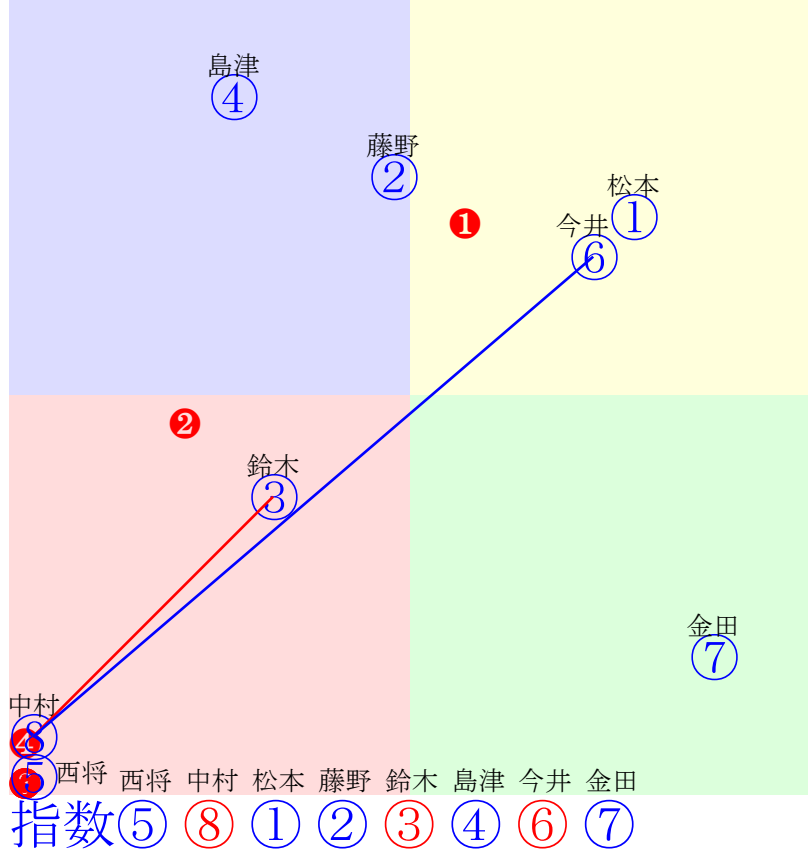

20250316帯広7R200m(ダート・直)

多頭出:松井浩文⑤⑧/

- ①0 ①05 松本秀:大橋
- ②0 ②08 藤野俊:金山
- ③0 **③01 鈴木恵:村上**
- ④0 ④06 島津新:岩本
- ⑤40 ⑤04 西将太:松井
- ⑥0 **⑥03 今井千:今井**
- ⑦0 ⑦07 金田利:林
- ⑧40 **⑧02 中村太:松井**

- 単勝 ③ 470円
- 複勝 ③ 180円 ⑧ 160円 ⑥ 140円
- 馬連 ③⑧ 1580円
- 馬単 ③⑧ 2990円
- ワイド ③⑧ 410円 ③⑥ 430円 ⑥⑧ 350円
- 3連複 ③⑥⑧ 1720円
- 3連単 ③⑧⑥ 10720円