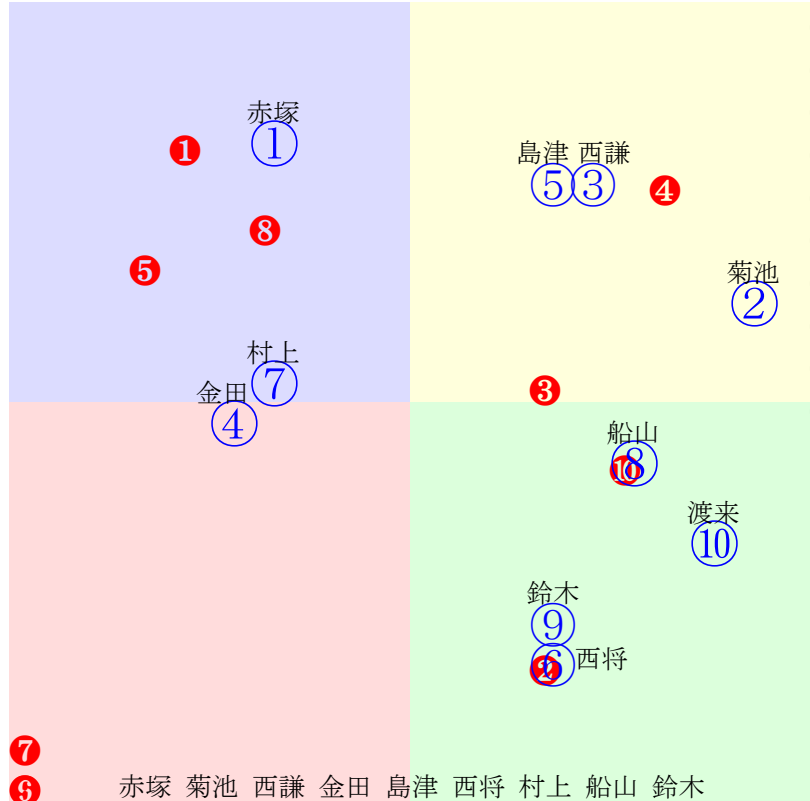

20250316帯広9R200m(ダート・直)

多頭出:久田守②⑩鈴木邦哉③⑦/

- ① 07 1.45.8:
- ② 09 2.10.2:
- ③ **01 1.35.4:**
- ④ **03 1.36.1:**
- ⑤ 04 1.36.9:
- ⑥ 10 2.14.2:
- ⑦ 05 1.38.1:
- ⑧ **02 1.36.0:**
- ⑨ 08 1.54.4:
- ⑩ 06 1.42.7:

- 単勝 ⑤ 1720円
- 複勝 ⑤ 280円 ⑨ 140円 ① 140円
- 枠連 ⑤⑧ 1970円
- 馬連 ⑤⑨ 2510円
- 馬単 ⑤⑨ 7860円
- ワイド ⑤⑨ 1080円 ①⑤ 960円 ①⑨ 280円
- 3連複 ①⑤⑨ 2190円
- 3連単 ⑤⑨① 24080円

人気:①③⑨⑩②⑤⑧④⑥⑦

騎手:

血統:

前半:①②③④⑤⑥⑦⑧⑨

後半:①②③④⑤⑥⑦⑧⑨

赤塚 菊池 西謙 金田 島津 西将 村上 船山 鈴木

指数①②③④⑤⑥⑦⑧⑨