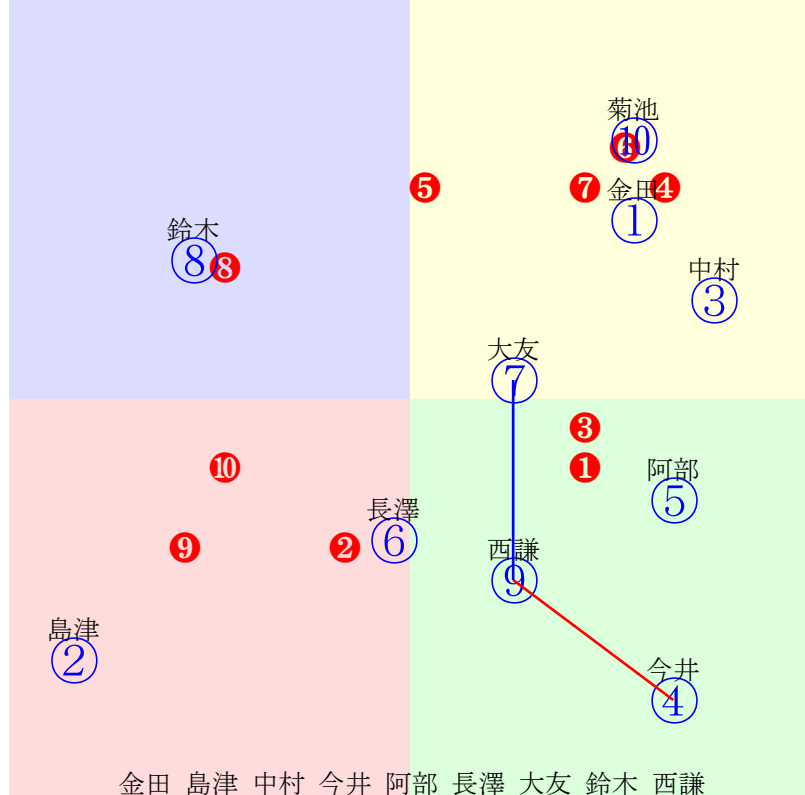

20241222帯広4R200m(ダート・直)

多頭出:大河原和雄⑥⑦/竹内宏人②④⑤

- ① ①09 金田利:服部
- ② ②04 島津新:松井
- ③ ③07 中村太:久田
- ④ **④01 今井千:今井**
- ⑤ ⑤06 阿部武:坂本
- ⑥ ⑥05 長澤幸:大河原
- ⑦ **⑦03 大友一:大河原**
- ⑧ ⑧10 鈴木恵:梶館
- ⑨ **⑨02 西謙一:西弘美**
- ⑩ ⑩08 菊池一:小北