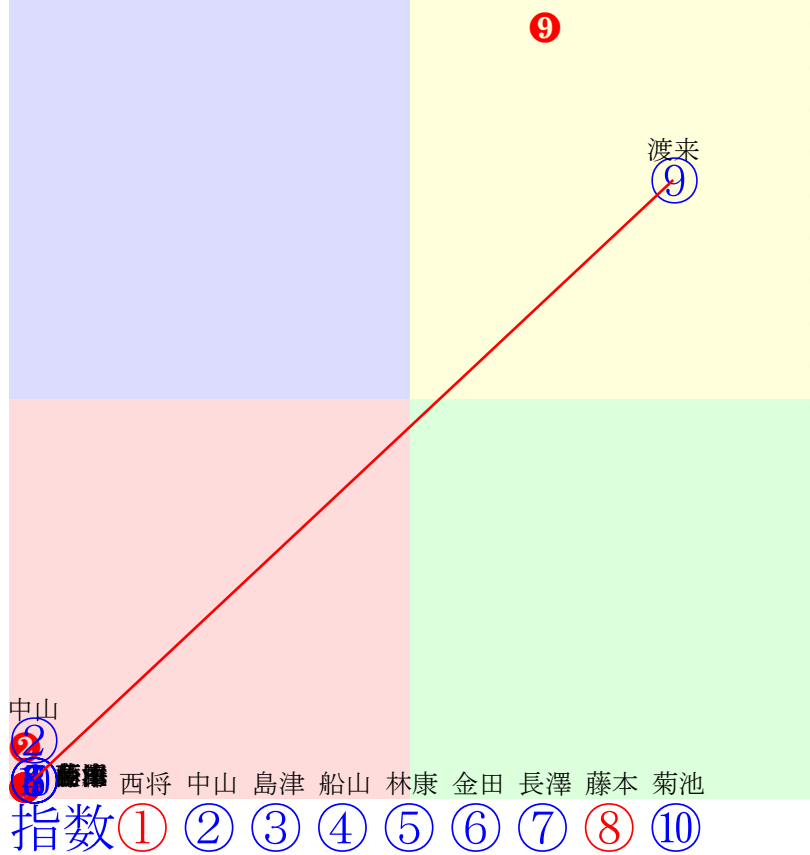

20241222帯広9R200m(ダート・直)

多頭出:岩本利春③⑧/㈱大阪畜産②④

- ①40 ①02 西将太:大友
- ②40 ②08 中山直:小北
- ③40 ③06 島津新:岩本
- ④40 ④07 船山蔵:田上
- ⑤40 ⑤09 林康文:西弘美
- ⑥40 ⑥10 金田利:今井
- ⑦40 ⑦05 長澤幸:服部
- ⑧40 ⑧03 藤本匠:岩本
- ⑨0 ⑨01 渡来心:平田
- ⑩40 ⑩04 菊池一:村上