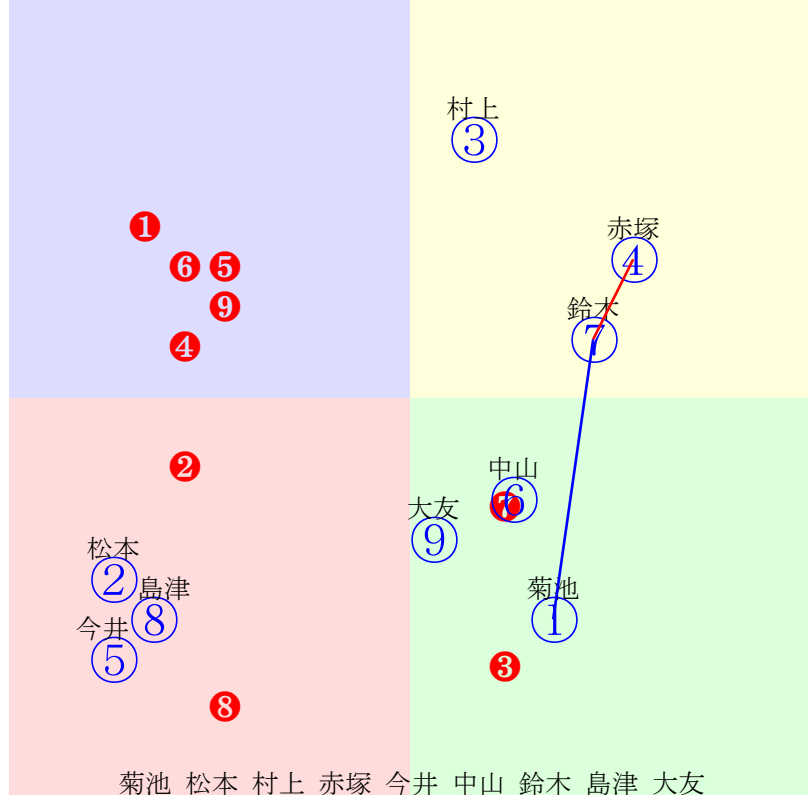

20241222帯広2R200m(ダート・直)

多頭出:/小森唯永⑤⑦

- ① ①03 菊池一:谷
- ② ②07 松本秀:田上
- ③ ③05 村上章:鈴木
- ④ ④01 赤塚健:小北
- ⑤ ⑤08 今井千:松井
- ⑥ ⑥04 中山直:小林
- ⑦ ⑦02 鈴木恵:松田
- ⑧ ⑧09 島津新:林
- ⑨ ⑨06 大友一:大友

- 単勝 ④ 690円
- 複勝 ④ 160円 ⑦ 150円 ① 180円
- 枠連 ④⑦ 890円
- 馬連 ④⑦ 760円
- 馬単 ④⑦ 1350円
- ワイド ④⑦ 340円 ①④ 600円 ①⑦ 340円
- 3連複 ①④⑦ 1550円
- 3連単 ④⑦① 7670円