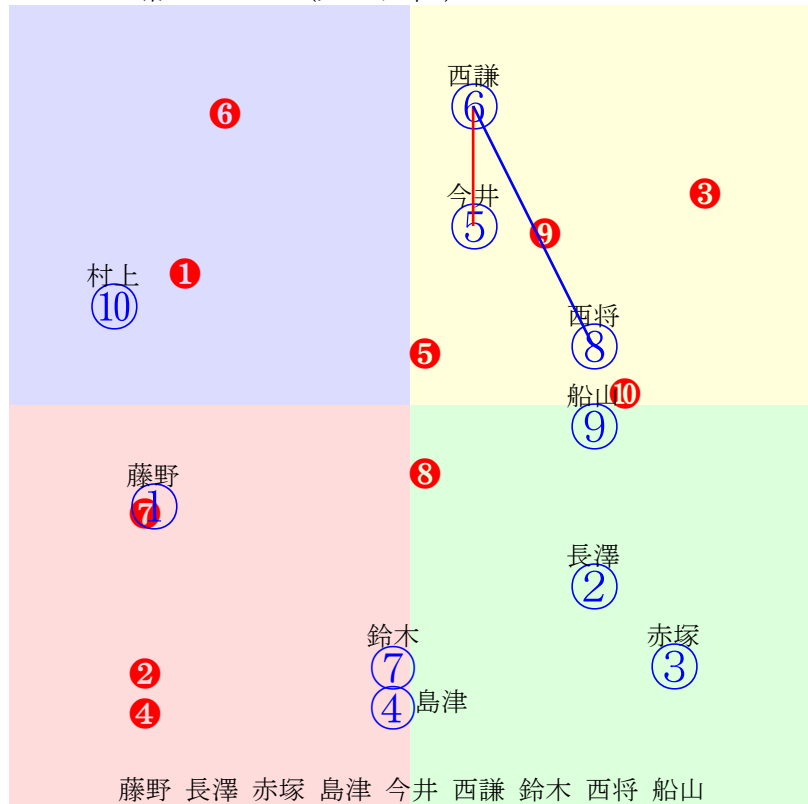

20241222帯広1R200m(ダート・直)

- ① ①07 藤野俊:平田
- ② ②04 長澤幸:服部
- ③ ③10 赤塚健:久田
- ④ ④06 島津新:林
- ⑤ ⑤01 今井千:谷
- ⑥ ⑥02 西謙一:鈴木
- ⑦ ⑦08 鈴木恵:松井
- ⑧ ⑧03 西将太:大友
- ⑨ ⑨05 船山蔵:村上
- ⑩ ⑩09 村上章:長部

- 単勝 ⑤ 490円
- 複勝 ⑤ 180円 ⑥ 130円 ⑧ 360円
- 枠連 ⑤⑥ 370円
- 馬連 ⑤⑥ 360円
- 馬単 ⑤⑥ 860円
- ワイド ⑤⑥ 210円 ⑤⑧ 990円 ⑥⑧ 720円
- 3連複 ⑤⑥⑧ 2650円
- 3連単 ⑤⑥⑧ 6780円