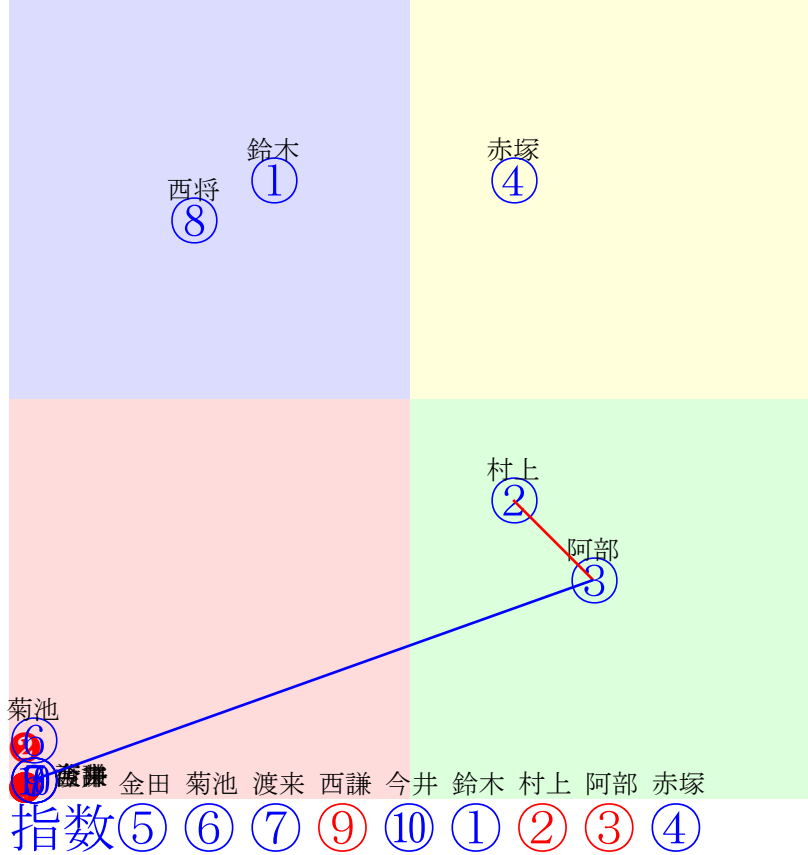

20241222帯広11R200m(ダート・直)

多頭出:金田勇⑤⑨/

- ① ①中止 鈴木恵:長部
- ② ②01 村上章:松井
- ③ ③02 阿部武:坂本
- ④ ④08 赤塚健:大友
- ⑤ ⑤05 金田利:金田
- ⑥ ⑥07 菊池一:小北
- ⑦ ⑦04 渡来心:金山
- ⑧ ⑧06 西将太:西弘美
- ⑨ ⑨03 西謙一:金田
- ⑩ ⑩09 今井千:今井

- 単勝 ② 190円
- 複勝 ② 130円 ③ 190円 ⑨ 340円
- 枠連 ②③ 660円
- 馬連 ②③ 810円
- 馬単 ②③ 900円
- ワイド ②③ 320円 ②⑨ 450円 ③⑨ 1150円
- 3連複 ②③⑨ 2510円
- 3連単 ②③⑨ 7140円

人気:②③④①⑦⑤⑨⑥⑩⑧

騎手:

血統:

前半:⑤⑥⑦⑨⑩①②③④

後半:⑤⑥⑦⑨⑩①②③④