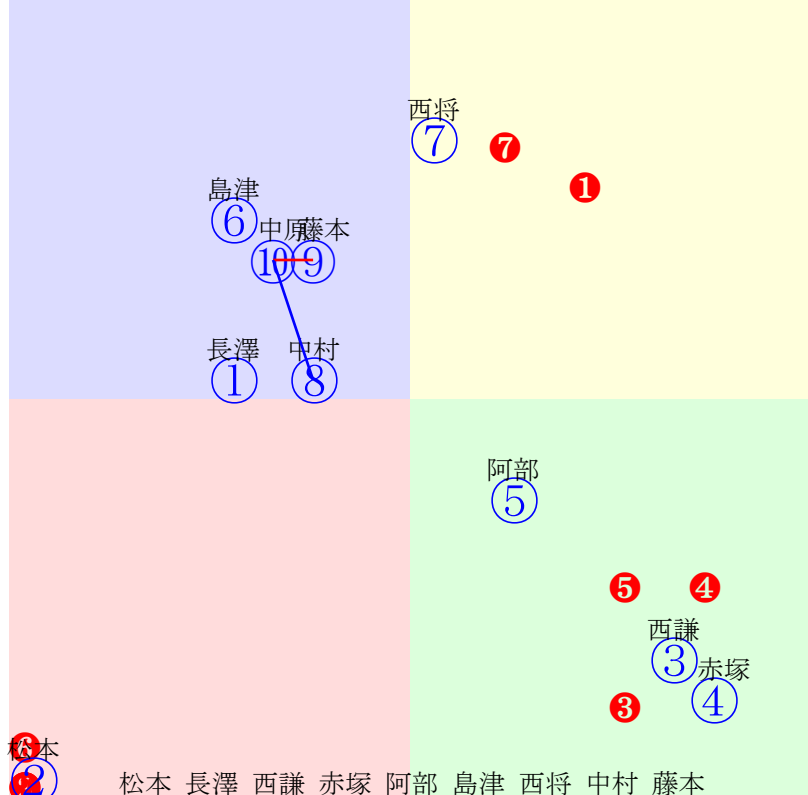

20241222帯広4R200m(ダート・直)

多頭出:大河原和雄⑥⑦/竹内宏人②④⑤

- ① ①09 金田利:服部
- ② ②04 島津新:松井
- ③ ③07 中村太:久田
- ④ **④01 今井千:今井**
- ⑤ ⑤06 阿部武:坂本
- ⑥ ⑥05 長澤幸:大河原
- ⑦ **⑦03 大友一:大河原**
- ⑧ ⑧10 鈴木恵:梶館
- ⑨ **⑨02 西謙一:西弘美**
- ⑩ ⑩08 菊池一:小北

20241222帯広5R200m(ダート・直)

多頭出:小北栄一①④/小森唯永④⑦

- ① ①06 長澤幸:小北
- ② ②0 ②07 松本秀:田上
- ③ ③0 ③04 西謙一:西弘美
- ④ ④0 ④09 赤塚健:小北
- ⑤ ⑤0 ⑤10 阿部武:小林
- ⑥ ⑥0 ⑥08 島津新:服部
- ⑦ ⑦0 ⑦05 西将太:金山
- ⑧ ⑧0 ⑧03 中村太:坂本
- ⑨ ⑨0 ⑨01 藤本匠:岩本
- ⑩ ⑩0 ⑩02 中原蓮:久田