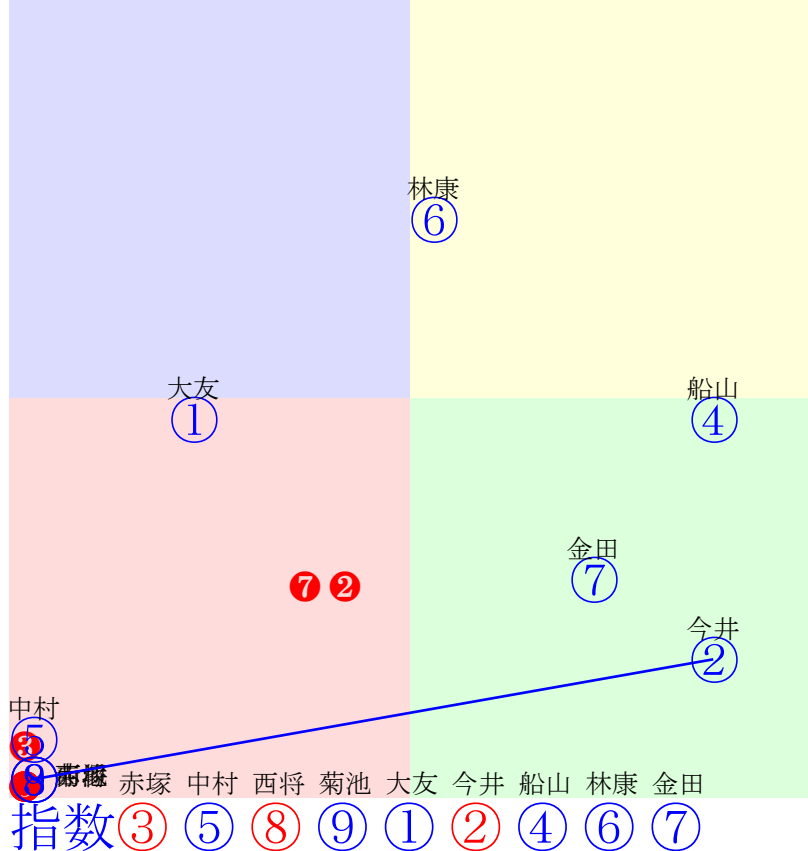

20241222帯広6R200m(ダート・直)