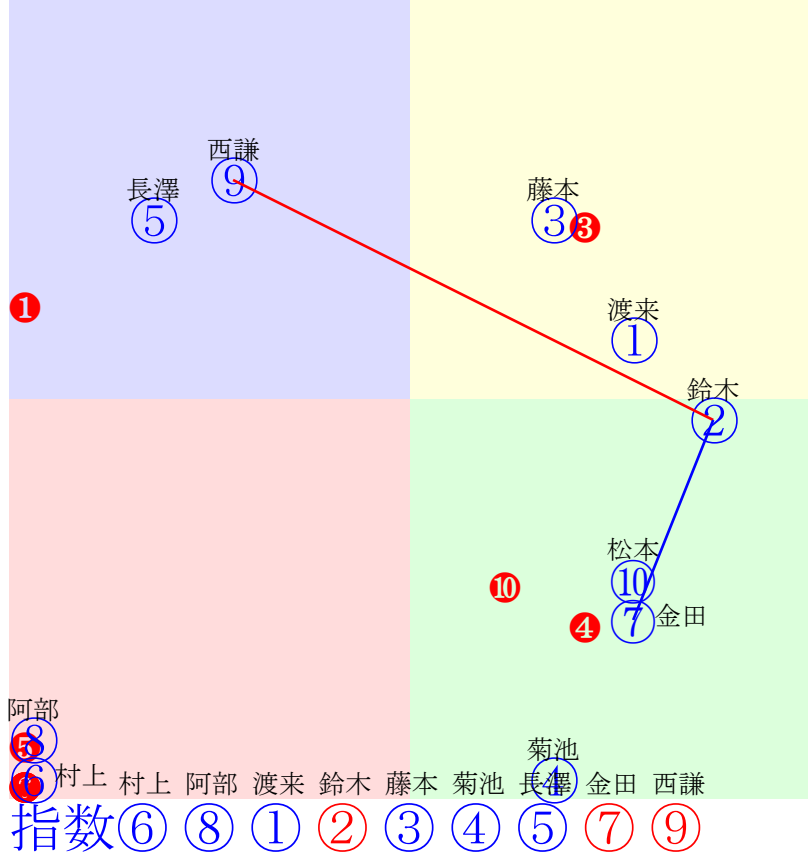

20241222帯広11R200m(ダート・直)

多頭出:金田勇⑤⑨/

- ① ①中止 鈴木恵:長部
- ② ②01 村上章:松井
- ③ ③02 阿部武:坂本
- ④ ④08 赤塚健:大友
- ⑤ ⑤05 金田利:金田
- ⑥ ⑥07 菊池一:小北
- ⑦ ⑦04 渡来心:金山
- ⑧ ⑧06 西将太:西弘美
- ⑨ ⑨03 西謙一:金田
- ⑩ ⑩09 今井千:今井

- 単勝 ② 190円
- 複勝 ② 130円 ③ 190円 ⑨ 340円
- 枠連 ②③ 660円
- 馬連 ②③ 810円
- 馬単 ②③ 900円
- ワイド ②③ 320円 ②⑨ 450円 ③⑨ 1150円
- 3連複 ②③⑨ 2510円
- 3連単 ②③⑨ 7140円

20241222帯広12R200m(ダート・直)

多頭出:西弘美⑥⑨/

- ① ①10 渡来心:今井
- ② **②02 鈴木恵:岩本**
- ③ ③09 藤本匠:松井
- ④ ④07 菊池一:梶館
- ⑤ ⑤08 長澤幸:大河原
- ⑥ ⑥04 村上章:西弘美
- ⑦ **⑦03 金田利:金田**
- ⑧ ⑧06 阿部武:坂本
- ⑨ **⑨01 西謙一:西弘美**
- ⑩ ⑩05 松本秀:大橋

- 単勝 ⑨ 270円
- 複勝 ⑨ 140円 ② 120円 ⑦ 140円
- 枠連 ②⑧ 460円
- 馬連 ②⑨ 510円
- 馬単 ⑨② 980円
- ワイド ②⑨ 210円 ⑦⑨ 340円 ②⑦ 310円
- 3連複 ②⑦⑨ 800円
- 3連単 ⑨②⑦ 3180円