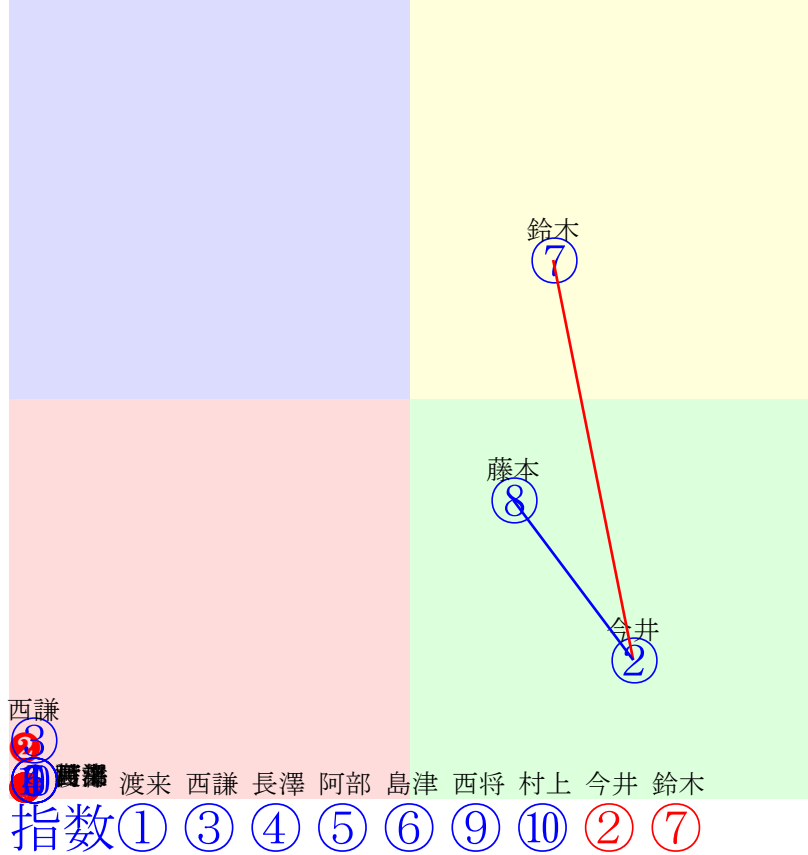

20241222帯広7R200m(ダート・直)

多頭出:坂本東一③⑨村上慎一⑤⑩/

- ①40 ①04 渡来心:中島
- ②0 **②02 今井千:松井**
- ③40 ③07 西謙一:坂本
- ④40 ④08 長澤幸:大河原
- ⑤40 ⑤10 阿部武:村上
- ⑥40 ⑥09 島津新:岩本
- ⑦0 **⑦01 鈴木恵:服部**
- ⑧0 **⑧03 藤本匠:久田**
- ⑨40 ⑨06 西将太:坂本
- ⑩40 ⑩05 村上章:村上

- 単勝 ⑦ 340円
- 複勝 ⑦ 160円 ② 320円 ⑧ 170円
- 枠連 ②⑦ 960円
- 馬連 ②⑦ 1400円
- 馬単 ⑦② 2820円
- ワイド ②⑦ 680円 ⑦⑧ 370円 ②⑧ 770円
- 3連複 ②⑦⑧ 2500円
- 3連単 ⑦②⑧ 11990円

人気:⑥⑧⑦①③⑤④⑨②⑩

騎手:

血統:

前半:①③④⑤⑥⑨⑩②⑦

後半:①③④⑤⑥⑨⑩②⑦