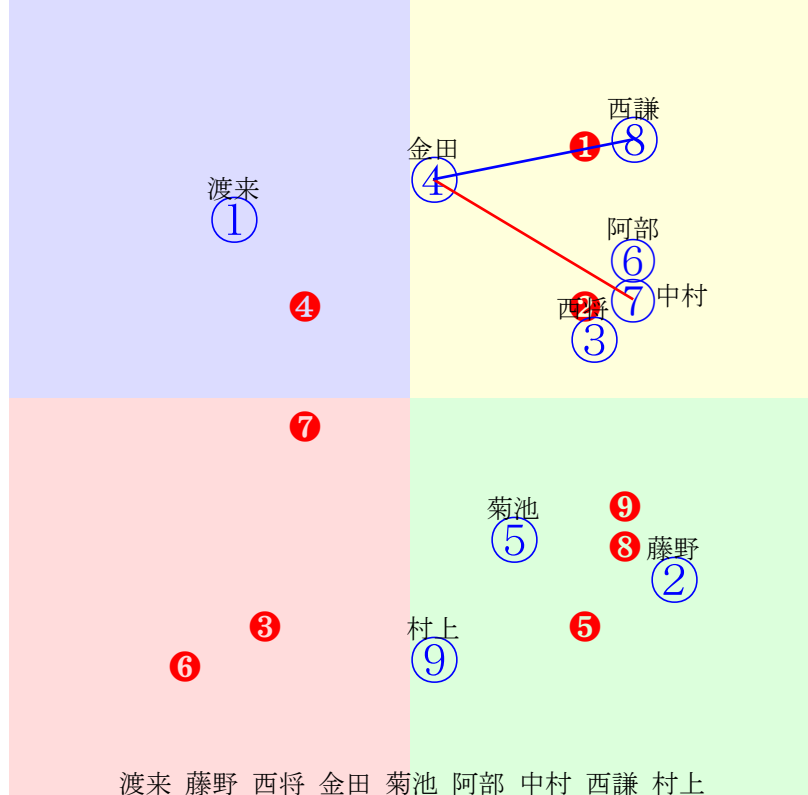

20241222帯広3R200m(ダート・直)

多頭出:村上慎一⑤⑧/小森唯永①②

- ① ①08 渡来心:今井
- ② ②05 藤野俊:長部
- ③ ③取消 西将太:平田
- ④ ④02 金田利:金田
- ⑤ ⑤04 菊池一:村上
- ⑥ ⑥07 阿部武:坂本
- ⑦ ⑦01 中村太:久田
- ⑧ ⑧03 西謙一:村上
- ⑨ ⑨06 村上章:岩本

- 単勝 ⑦ 250円
- 複勝 ⑦ 110円 ④ 190円 ⑧ 380円
- 枠連 ④⑦ 880円
- 馬連 ④⑦ 1140円
- 馬単 ⑦④ 1800円
- ワイド ④⑦ 330円 ⑦⑧ 580円 ④⑧ 1070円
- 3連複 ④⑦⑧ 2810円
- 3連単 ⑦④⑧ 10820円