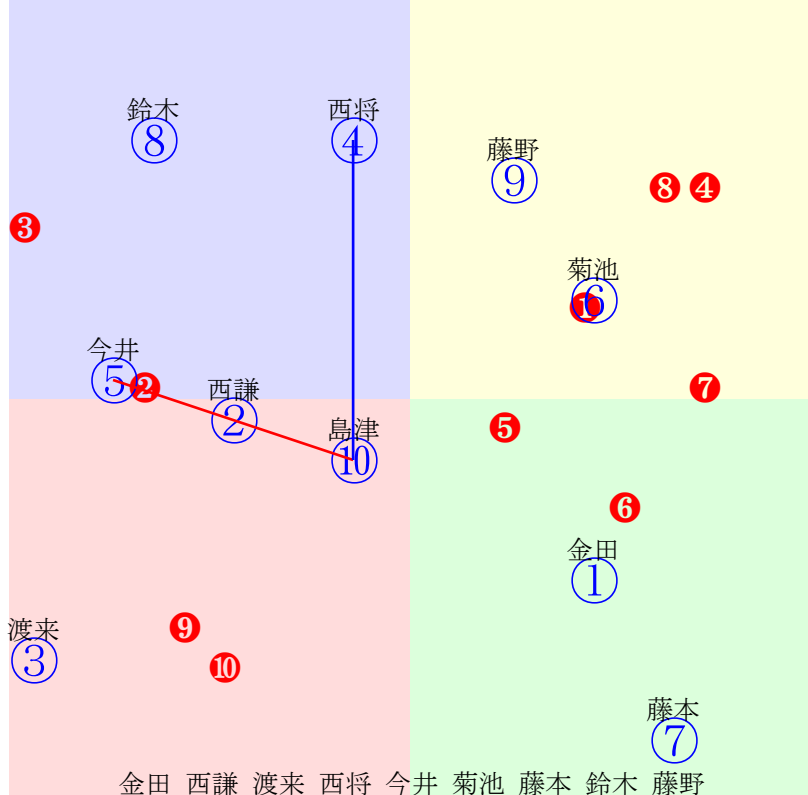

20240721帯広1R200m(ダート・直)

多頭出:村上慎一⑥⑩/

- ① ①中止 金田利:金田
- ② ②09 西謙一:平田
- ③ ③08 渡来心:大河原
- ④ ④03 西将太:大友
- ⑤ ⑤01 今井千:鈴木
- ⑥ ⑥05 菊池一:村上
- ⑦ ⑦07 藤本匠:久田
- ⑧ ⑧04 鈴木恵:今井
- ⑨ ⑨06 藤野俊:長部
- ⑩ ⑩02 島津新:村上

- 単勝 ⑤ 3200円
- 複勝 ⑤ 510円 ⑩ 1170円 ④ 180円
- 枠連 ⑤⑧ 3760円
- 馬連 ⑤⑩ 41160円
- 馬単 ⑤⑩ 71650円
- ワイド ⑤⑩ 8490円 ④⑤ 990円 ④⑩ 6670円
- 3連複 ④⑤⑩ 21710円
- 3連単 ⑤⑩④ 333240円