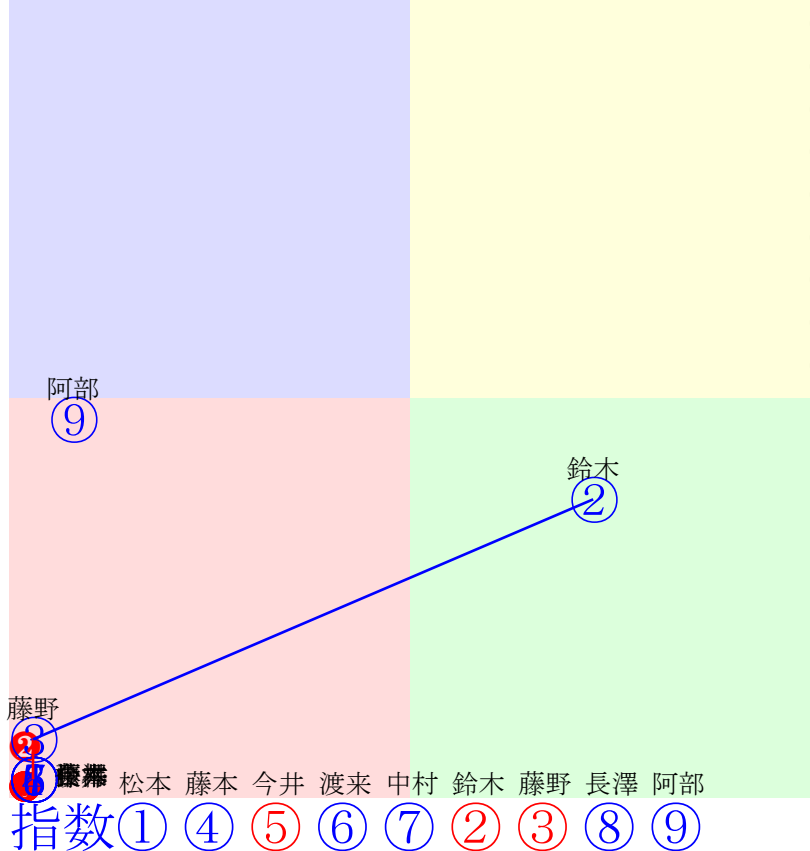

20240721帯広10R200m(ダート・直)

多頭出:小林長吉④⑤/

- ①40 ①09 松本秀:久田
- ②0 **②03 鈴木恵:岩本**
- ③0 **③02 藤野俊:平田**
- ④40 ④08 藤本匠:小林
- ⑤40 **⑤01 今井千:小林**
- ⑥40 ⑥04 渡来心:槻館
- ⑦40 ⑦05 中村太:今井
- ⑧0 ⑧07 長澤幸:服部
- ⑨0 ⑨06 阿部武:金田

- 単勝 ⑤ 260円
- 複勝 ⑤ 160円 ③ 390円 ② 260円
- 枠連 ③⑤ 1260円
- 馬連 ③⑤ 910円
- 馬単 ⑤③ 1550円
- ワイド ③⑤ 510円 ②⑤ 670円 ②③ 1430円
- 3連複 ②③⑤ 3140円
- 3連単 ⑤③② 10400円