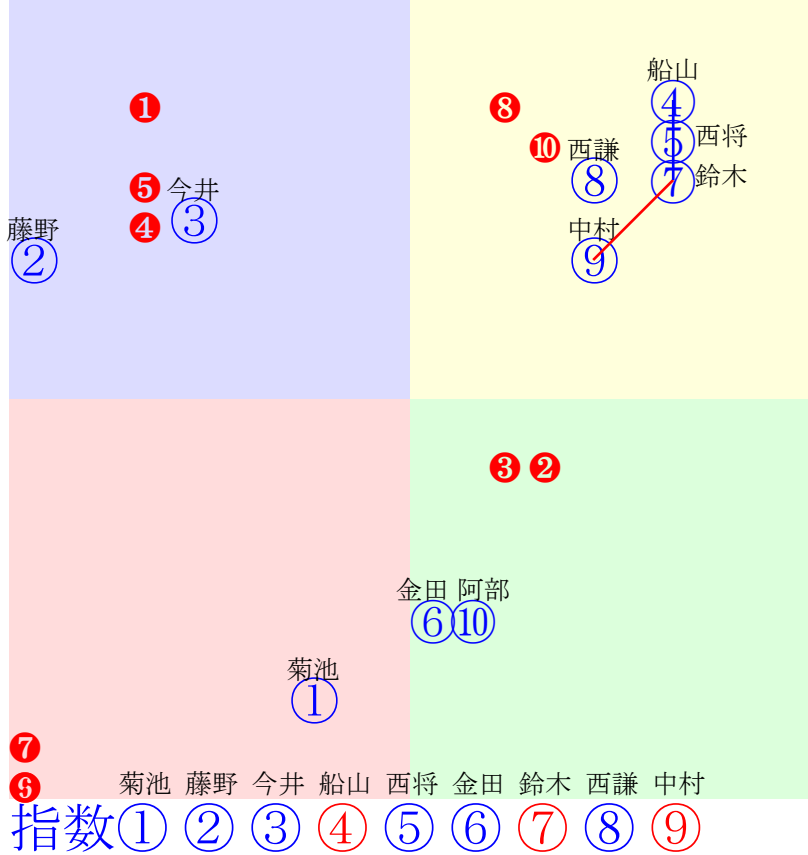

20240721帯広5R200m(ダート・直)

多頭出: 松田道明②⑦/今井茂雅③⑨/小森唯永②⑦⑩

- ①① ①08 菊池一:中島
- ②② ②10 藤野俊:松田
- ③③ ③06 今井千:今井
- ④④ ④03 船山蔵:平田
- ⑤⑤ ⑤05 西将太:西弘美
- ⑥⑥ ⑥04 金田利:村上
- ⑦⑦ ⑦02 鈴木恵:松田
- ⑧⑧ ⑧07 西謙一:久田
- ⑨⑨ ⑨01 中村太:今井
- ⑩⑩ ⑩09 阿部武:坂本