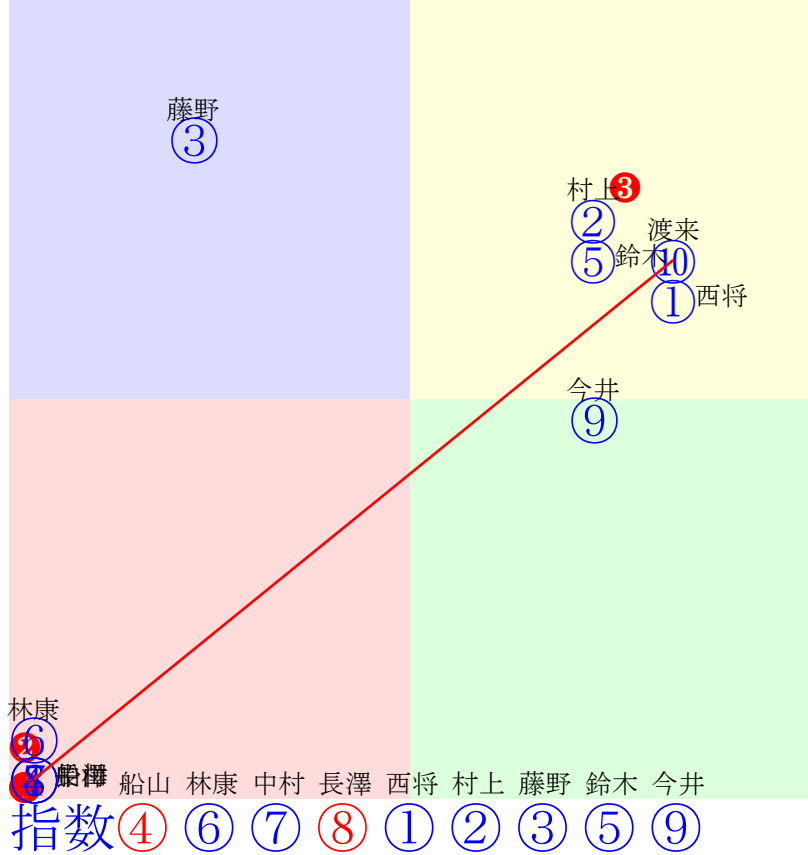

20240721帯広5R200m(ダート・直)

多頭出: 松田道明②⑦/今井茂雅③⑨/小森唯永②⑦⑩

- ①① ①08 菊池一:中島
- ②② ②10 藤野俊:松田
- ③③ ③06 今井千:今井
- ④④ ④03 船山蔵:平田
- ⑤⑤ ⑤05 西将太:西弘美
- ⑥⑥ ⑥04 金田利:村上
- ⑦⑦ ⑦02 鈴木恵:松田
- ⑧⑧ ⑧07 西謙一:久田
- ⑨⑨ ⑨01 中村太:今井
- ⑩⑩ ⑩09 阿部武:坂本

20240721帯広6R200m(ダート・直)

多頭出:森芳浩②④服部義幸⑤⑧久田守⑥⑦⑩/稲谷義雄⑥⑦

- ①0 ①09 西将太:村上 単勝 ⑩ 400円
- ②0 ②04 村上章:森 複勝 ⑩ 120円 ⑧ 140円 ④ 190円
- ③0 ③05 藤野俊:平田 枠連 ⑦⑧ 320円
- ④40 ④03 船山蔵:森 馬連 ⑧⑩ 590円
- ⑤0 ⑤除外 鈴木恵:服部 馬単 ⑩⑧ 1130円
- ⑥40 ⑥06 林康文:久田 ワイド ⑧⑩ 270円 ④⑩ 310円 ④⑧ 480円
- ⑦40 ⑦08 中村太:久田 3連複 ④⑧⑩ 1380円
- ⑧40 ⑧02 長澤幸:服部 3連単 ⑩⑧④ 5450円
- ⑨0 ⑨07 今井千:中島
- ⑩00 ⑩01 渡来心:久田