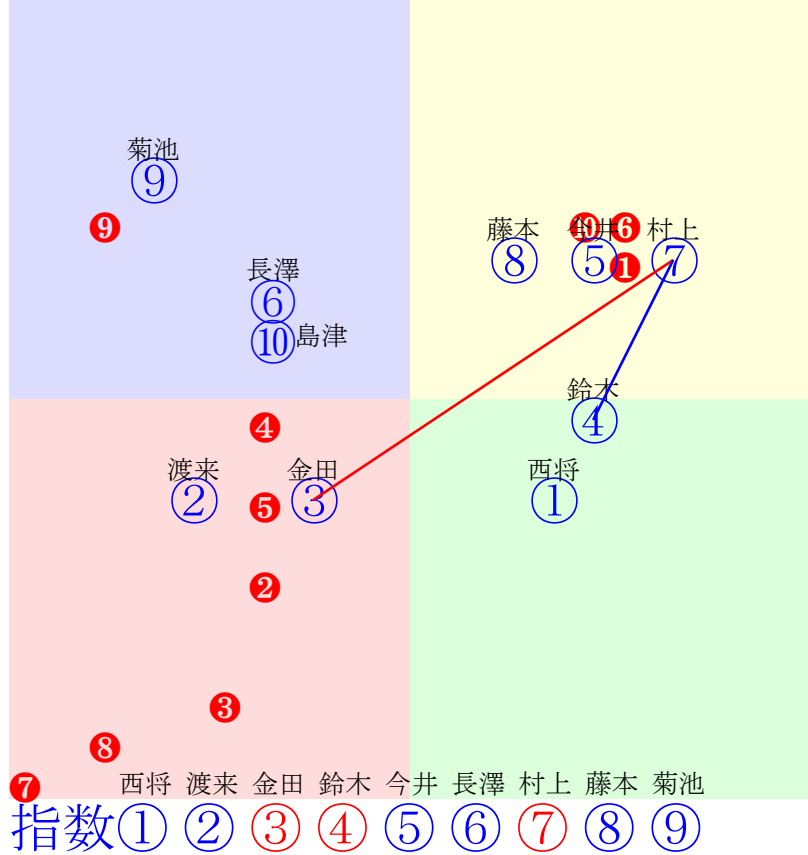

20240721帯広2R200m(ダート・直)

多頭出:西邑春夫①⑧長部幸光⑥⑨/小森唯永③⑥

- ① ①03 金田利:西邑 単勝 ⑨ 290円
- ② ②06 島津新:岩本 複勝 ⑨ 130円 ④ 190円 ① 510円
- ③ ③07 今井千:山本 枠連 ④⑧ 690円
- ④ ④02 藤本匠:今井 馬連 ④⑨ 1020円
- ⑤ ⑤09 西将太:村上 馬単 ⑨④ 1940円
- ⑥ ⑥05 村上章:長部 ワイド ④⑨ 400円 ①⑨ 2180円 ①④ 1080円
- ⑦ ⑦04 菊池一:久田 3連複 ①④⑨ 5580円
- ⑧ ⑧08 西謙一:西邑 3連単 ⑨④① 27420円
- ⑨ ⑨01 藤野俊:長部

20240721帯広3R200m(ダート・直)

多頭出:大友栄人②④小北栄一⑦⑨⑩/竹内宏人④⑧赤鷹秀人⑨⑩

- ① ①10 西将太:西弘美
- ② ②08 渡来心:大友
- ③ ③01 金田利:金田
- ④ ④03 鈴木恵:大友
- ⑤ ⑤04 今井千:服部
- ⑥ ⑥07 長澤幸:大河原
- ⑦ ⑦02 村上章:槻館
- ⑧ ⑧09 藤本匠:松井
- ⑨ ⑨06 菊池一:小北
- ⑩ ⑩05 島津新:小北