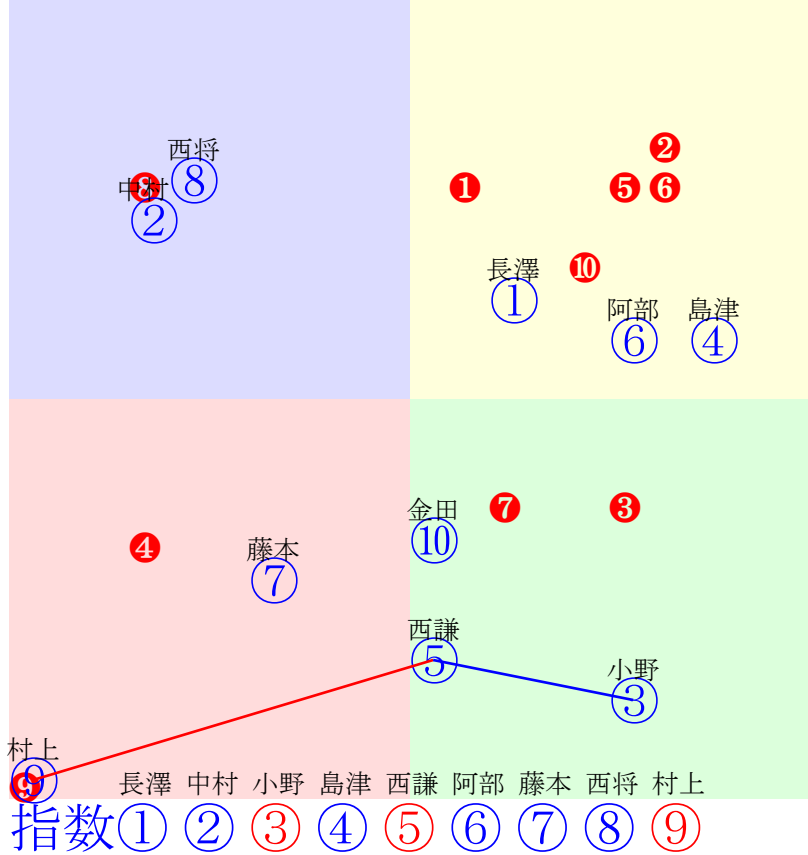

20240721帯広4R200m(ダート・直)

多頭出:松井浩文⑥⑦/

- ① ①07 長澤幸:久田
- ② ②05 中村太:坂本
- ③ ③03 小野木:大友
- ④ ④06 島津新:中島
- ⑤ ⑤02 西謙一:西弘美
- ⑥ ⑥08 阿部武:松井
- ⑦ ⑦09 藤本匠:松井
- ⑧ ⑧10 西将太:金山
- ⑨ ⑨01 村上章:小北
- ⑩ ⑩04 金田利:金田

- 単勝 ⑨ 240円
- 複勝 ⑨ 110円 ⑤ 230円 ③ 120円
- 枠連 ⑤⑧ 950円
- 馬連 ⑤⑨ 1450円
- 馬単 ⑨⑤ 2550円
- ワイド ⑤⑨ 670円 ③⑨ 320円 ③⑤ 840円
- 3連複 ③⑤⑨ 2100円
- 3連単 ⑨⑤③ 11170円

人気:⑥⑨①⑧⑦⑩⑤③②④

騎手:

血統:

前半:①②③④⑤⑥⑦⑧⑨

後半:①②③④⑤⑥⑦⑧⑨