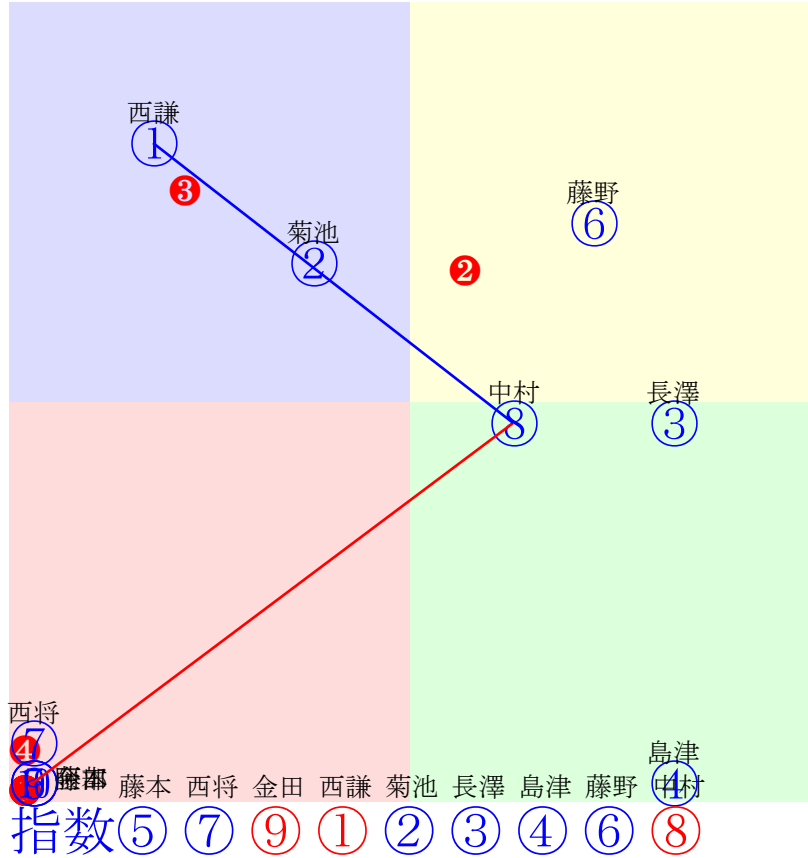

20240721帯広11R200m(ダート・直)

多頭出:金田勇①⑤⑥⑧⑨/駒井鉄雄⑥⑧

- ①40 ①05 渡来心:金田
- ②40 ②06 島津新:鈴木
- ③0 **③02 鈴木恵:長部**
- ④40 ④04 菊池一:中島
- ⑤0 **⑤03 長澤幸:金田**
- ⑥40 ⑥09 西謙一:金田
- ⑦0 ⑦取消 中村太:久田
- ⑧0 ⑧07 阿部武:坂本
- ⑨0 **⑨01 金田利:金田**
- ⑩0 ⑩08 藤本匠:松井

- 単勝 ⑨ 220円
- 複勝 ⑨ 110円 ③ 120円 ⑤ 190円
- 枠連 ③⑧ 360円
- 馬連 ③⑨ 360円
- 馬単 ⑨③ 540円
- ワイド ③⑨ 200円 ⑤⑨ 390円 ③⑤ 550円
- 3連複 ③⑤⑨ 1550円
- 3連単 ⑨③⑤ 4250円

人気:③⑨②①⑧④⑤⑥取消⑩

騎手:

血統:

前半:①②④⑥③⑤⑦⑧⑨

後半:①②④⑥③⑤⑦⑧⑨

指数①②④⑥③⑤⑦⑧⑨

藤本 島津 渡来 島津 菊池 西謙 鈴木 長澤 中村 阿部 金田

20240721帯広12R200m(ダート・直)

- ①0 ①03 西謙一:西弘美
- ②0 ②08 菊池一:小林
- ③0 ③04 長澤幸:金田
- ④0 ④09 島津新:林
- ⑤40 ⑤05 藤本匠:槻館
- ⑥0 ⑥10 藤野俊:金山
- ⑦40 ⑦07 西将太:長部
- ⑧0 ⑧02 中村太:山本
- ⑨40 ⑨01 金田利:大河原
- ⑩00 ⑩06 阿部武:松井

単勝 ⑨ 310円
 複勝 ⑨ 170円 ⑧ 270円 ① 790円
 枠連 ⑦⑧ 860円
 馬連 ⑧⑨ 990円
 馬単 ⑨⑧ 1980円
 ワイド ⑧⑨ 430円 ①⑨ 3010円 ①⑧ 3710円
 3連複 ①⑧⑨ 13090円
 3連単 ⑨⑧① 48920円