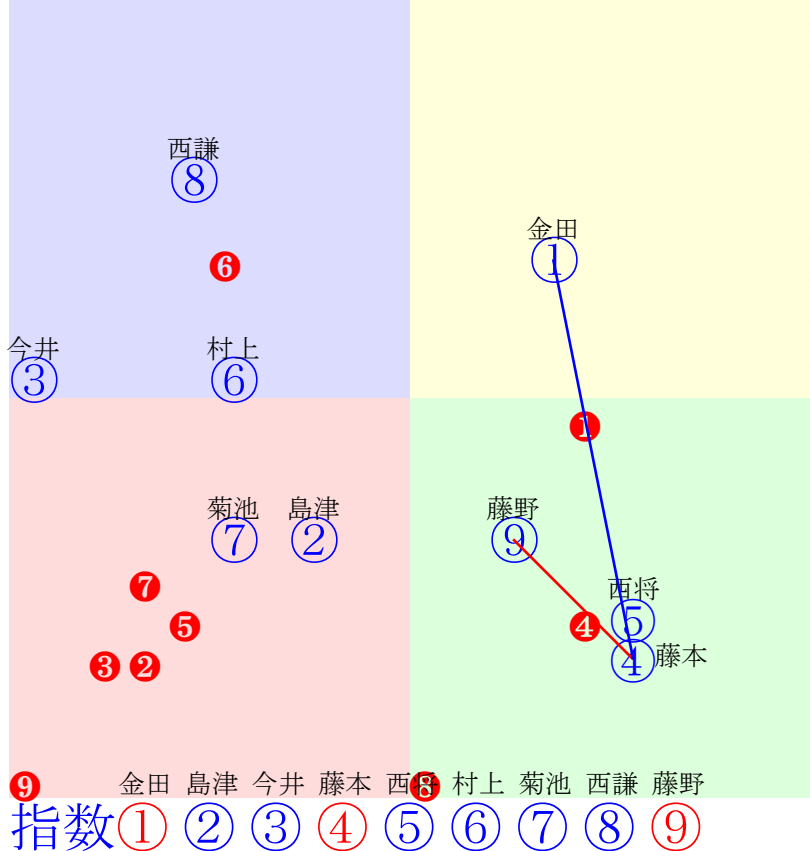

20240721帯広1R200m(ダート・直)

多頭出:村上慎一⑥⑩/

- ① ①中止 金田利:金田
- ② ②09 西謙一:平田
- ③ ③08 渡来心:大河原
- ④ ④03 西将太:大友
- ⑤ ⑤01 今井千:鈴木
- ⑥ ⑥05 菊池一:村上
- ⑦ ⑦07 藤本匠:久田
- ⑧ ⑧04 鈴木恵:今井
- ⑨ ⑨06 藤野俊:長部
- ⑩ ⑩02 島津新:村上

- 単勝 ⑤ 3200円
- 複勝 ⑤ 510円 ⑩ 1170円 ④ 180円
- 枠連 ⑤⑧ 3760円
- 馬連 ⑤⑩ 41160円
- 馬単 ⑤⑩ 71650円
- ワイド ⑤⑩ 8490円 ④⑤ 990円 ④⑩ 6670円
- 3連複 ④⑤⑩ 21710円
- 3連単 ⑤⑩④ 333240円

20240721帯広2R200m(ダート・直)

多頭出:西邑春夫①⑧長部幸光⑥⑨/小森唯永③⑥

- ① ①03 金田利:西邑 単勝 ⑨ 290円
- ② ②06 島津新:岩本 複勝 ⑨ 130円 ④ 190円 ① 510円
- ③ ③07 今井千:山本 枠連 ④⑧ 690円
- ④ ④02 藤本匠:今井 馬連 ④⑨ 1020円
- ⑤ ⑤09 西将太:村上 馬単 ⑨④ 1940円
- ⑥ ⑥05 村上章:長部 ワイド ④⑨ 400円 ①⑨ 2180円 ①④ 1080円
- ⑦ ⑦04 菊池一:久田 3連複 ①④⑨ 5580円
- ⑧ ⑧08 西謙一:西邑 3連単 ⑨④① 27420円
- ⑨ ⑨01 藤野俊:長部