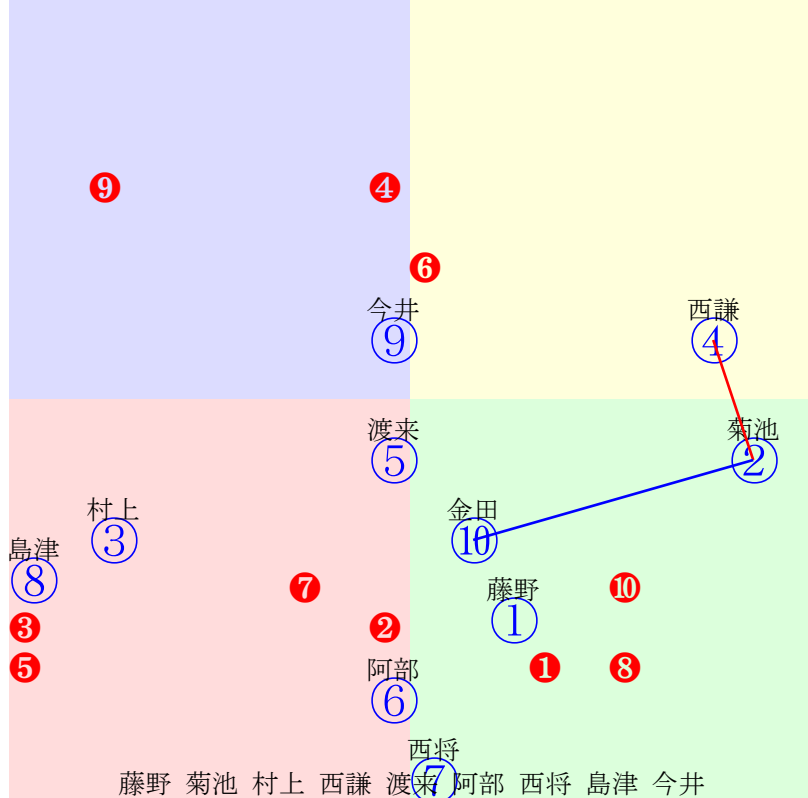

20240309帯広2R200m(ダート・直)

多頭出:村上慎一②⑨/小森唯永①⑤下内美繪子⑨⑩

- ① ①09 藤野 :平田 単勝 ④ 1060円
- ② ②02 菊池 :村上 複勝 ④ 250円 ② 130円 ⑩ 150円
- ③ ③10 村上 :長部 枠連 ②④ 2540円
- ④ ④01 西謙一:西弘美 馬連 ②④ 1560円
- ⑤ ⑤04 渡来 :西邑 馬単 ④② 4300円
- ⑥ ⑥05 阿部 :坂本 ワイド ②④ 440円 ④⑩ 560円 ②⑩ 360円
- ⑦ ⑦07 西将太:大橋 3連複 ②④⑩ 2300円
- ⑧ ⑧06 島津 :大友 3連単 ④②⑩ 18670円
- ⑨ ⑨08 今井 :村上
- ⑩ ⑩03 金田 :小北

指数① ② ③ ④ ⑤ ⑥ ⑦ ⑧ ⑨

前半:①②③④⑤⑥⑦⑧⑨

後半:①②③④⑤⑥⑦⑧⑨