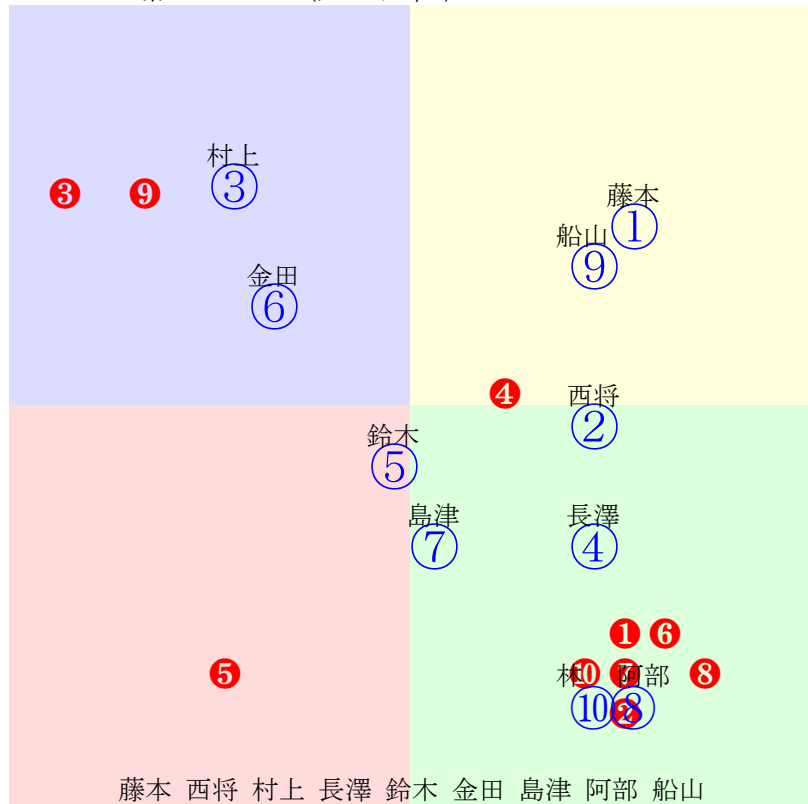

20240309帯広9R200m(ダート・直)

指数①②③④⑤⑥⑦⑧⑨

- ①0 01 1.58.7:
- ②0 05 2.14.9:
- ③0 02 1.59.3:
- ④0 08 2.23.8:
- ⑤0 10 2.34.0:
- ⑥0 09 2.29.3:
- ⑦0 04 2.10.2:
- ⑧0 06 2.17.2:
- ⑨0 07 2.23.8:
- ⑩0 03 2.05.2:

- 単勝 ⑤ 290円
- 複勝 ⑤ 140円 ④ 140円 ⑥ 270円
- 枠連 ④⑤ 630円
- 馬連 ④⑤ 620円
- 馬単 ⑤④ 1210円
- ワイド ④⑤ 300円 ⑤⑥ 1080円 ④⑥ 880円
- 3連複 ④⑤⑥ 2570円
- 3連単 ⑤④⑥ 9310円

前半:①②③④⑤⑥⑦⑧⑨

後半:①②③④⑤⑥⑦⑧⑨