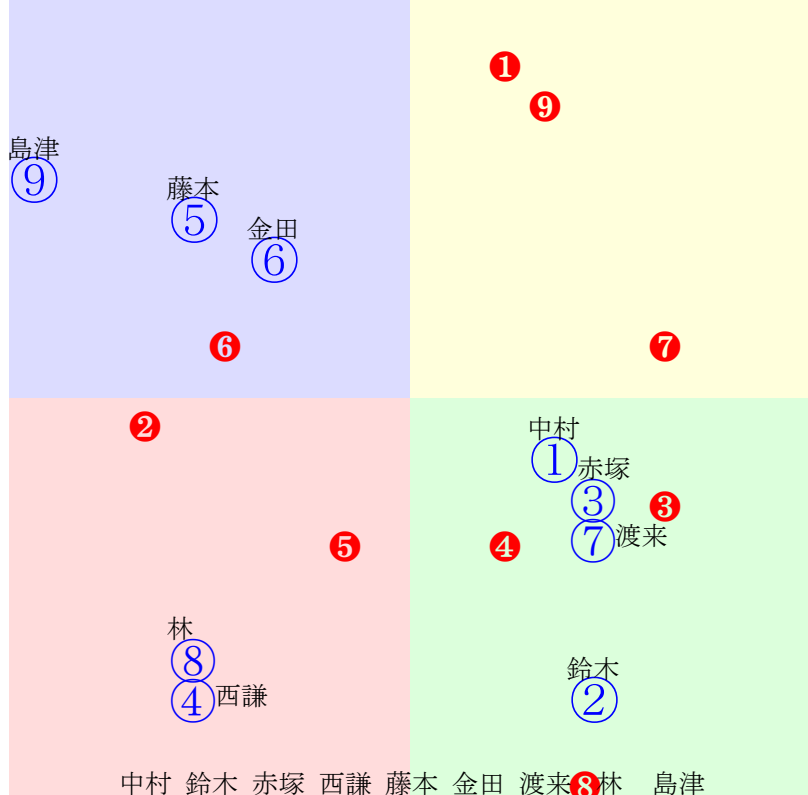

20240309帯広5R200m(ダート・直)

多頭出:西弘美④⑧/

- ① 09 2.04.5:
- ② **02 1.45.4:**
- ③ 08 2.04.0:
- ④ 06 1.52.8:
- ⑤ **03 1.48.2:**
- ⑥ 04 1.49.0:
- ⑦ 05 1.51.9:
- ⑧ 07 2.03.8:
- ⑨ **01 1.42.2:**

- 単勝 ③ 400円
- 複勝 ③ 120円 ⑨ 160円 ⑦ 210円
- 枠連 ③⑧ 760円
- 馬連 ③⑨ 880円
- 馬単 ③⑨ 850円
- ワイド ③⑨ 220円 ③⑦ 400円 ⑦⑨ 490円
- 3連複 ③⑦⑨ 1910円
- 3連単 ③⑨⑦ 9930円

指数①②③④⑤⑥⑦⑧⑨

前半:①②③④⑤⑥⑦⑧⑨

後半:①②③④⑤⑥⑦⑧⑨