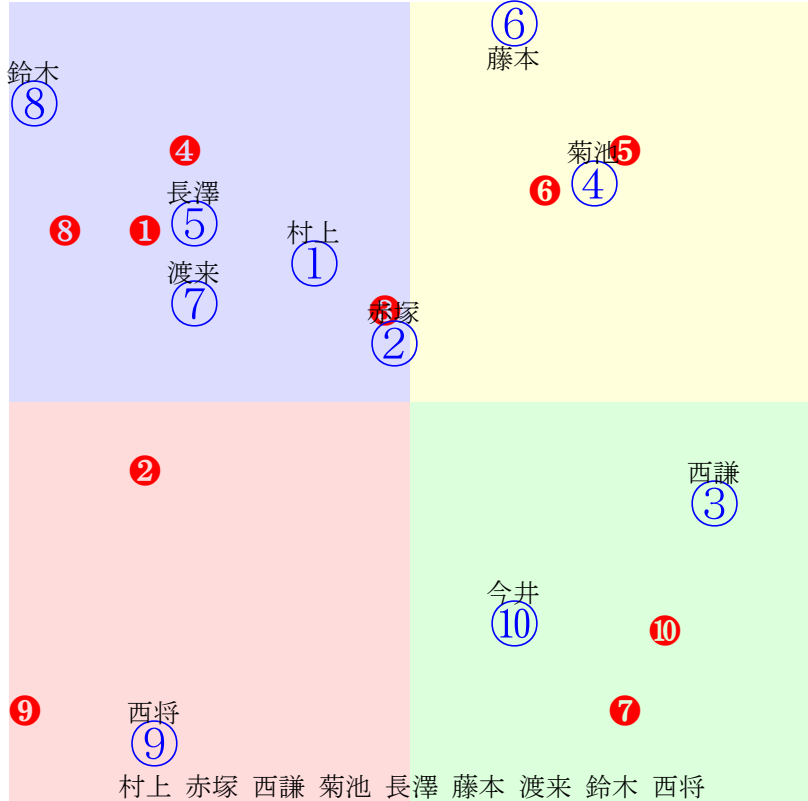

20240309帯広9R200m(ダート・直)

指数①②③④⑤⑥⑦⑧⑨

- ①0 01 1.58.7:
- ②0 05 2.14.9:
- ③0 02 1.59.3:
- ④0 08 2.23.8:
- ⑤0 10 2.34.0:
- ⑥0 09 2.29.3:
- ⑦0 04 2.10.2:
- ⑧0 06 2.17.2:
- ⑨0 07 2.23.8:
- ⑩0 03 2.05.2:

- 単勝 ⑤ 290円
- 複勝 ⑤ 140円 ④ 140円 ⑥ 270円
- 枠連 ④⑤ 630円
- 馬連 ④⑤ 620円
- 馬単 ⑤④ 1210円
- ワイド ④⑤ 300円 ⑤⑥ 1080円 ④⑥ 880円
- 3連複 ④⑤⑥ 2570円
- 3連単 ⑤④⑥ 9310円

20240309帯広10R200m(ダート・直)

多頭出:服部義幸①⑧大河原和雄④⑤/小森唯永⑤⑩

- ① 06 2.09.0: 単勝 ② 490円
- ② 01 1.59.6: 複勝 ② 200円 ⑥ 1120円 ⑤ 190円
- ③ 02 2.03.1: 枠連 ②⑥ 7880円
- ④ 10 2.16.3: 馬連 ②⑥ 11290円
- ⑤ 09 2.12.2: 馬単 ②⑥ 12900円
- ⑥ 08 2.10.3: ワイド ②⑥ 2850円 ②⑤ 580円 ⑤⑥ 2700円
- ⑦ 04 2.04.3: 3連複 ②⑤⑥ 9990円
- ⑧ 07 2.09.2: 3連単 ②⑥⑤ 101390円
- ⑨ 05 2.06.7:
- ⑩ 03 2.03.6: