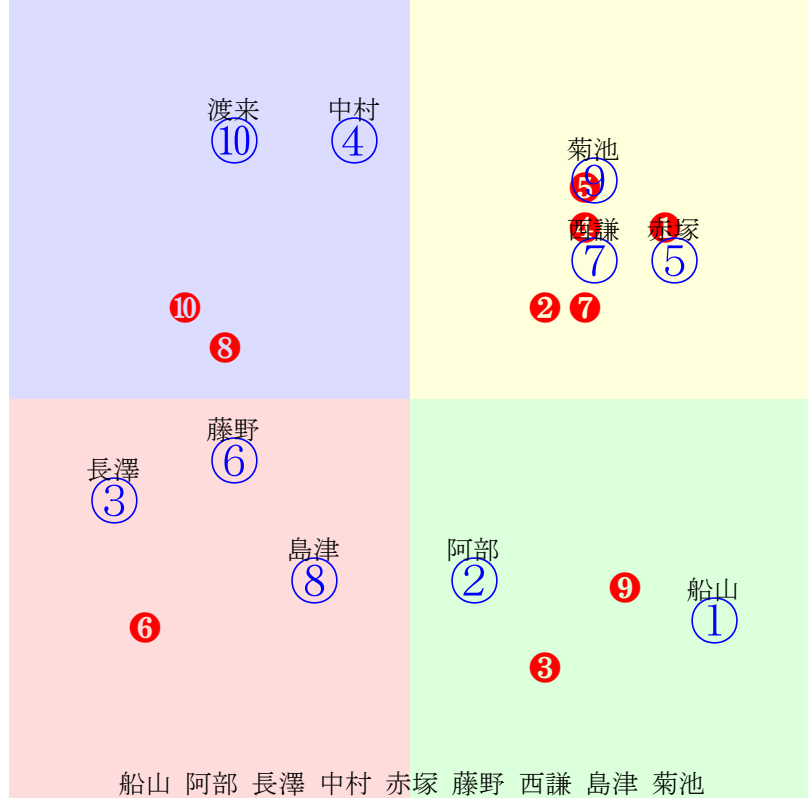

20240309帯広11R200m(ダート・直)

多頭出:久田守②⑤⑦/永井和弘②⑤

- ①0 除外 :
- ②0 07 2.10.9:
- ③0 09 2.25.0:
- ④0 **02 1.53.1:**
- ⑤0 05 2.02.1:
- ⑥0 08 2.16.6:
- ⑦0 **03 1.58.7:**
- ⑧0 04 2.00.8:
- ⑨0 06 2.03.7:
- ⑩0 **01 1.49.7:**

20240309帯広12R200m(ダート・直)

多頭出:中島敏博⑤⑩/

- ① 09 2.18.3:
- ② **03 1.53.2:**
- ③ **02 1.51.7:**
- ④ 06 2.05.2:
- ⑤ 10 2.22.7:
- ⑥ **01 1.46.6:**
- ⑦ 04 1.53.6:
- ⑧ 05 2.01.1:
- ⑨ 08 2.18.1:
- ⑩ 07 2.13.7:

- 単勝 ⑦ 310円
- 複勝 ⑦ 150円 ⑥ 290円 ② 170円
- 枠連 ⑥⑦ 1460円
- 馬連 ⑥⑦ 1660円
- 馬単 ⑦⑥ 2740円
- ワイド ⑥⑦ 530円 ②⑦ 260円 ②⑥ 650円
- 3連複 ②⑥⑦ 1910円
- 3連単 ⑦⑥② 10140円