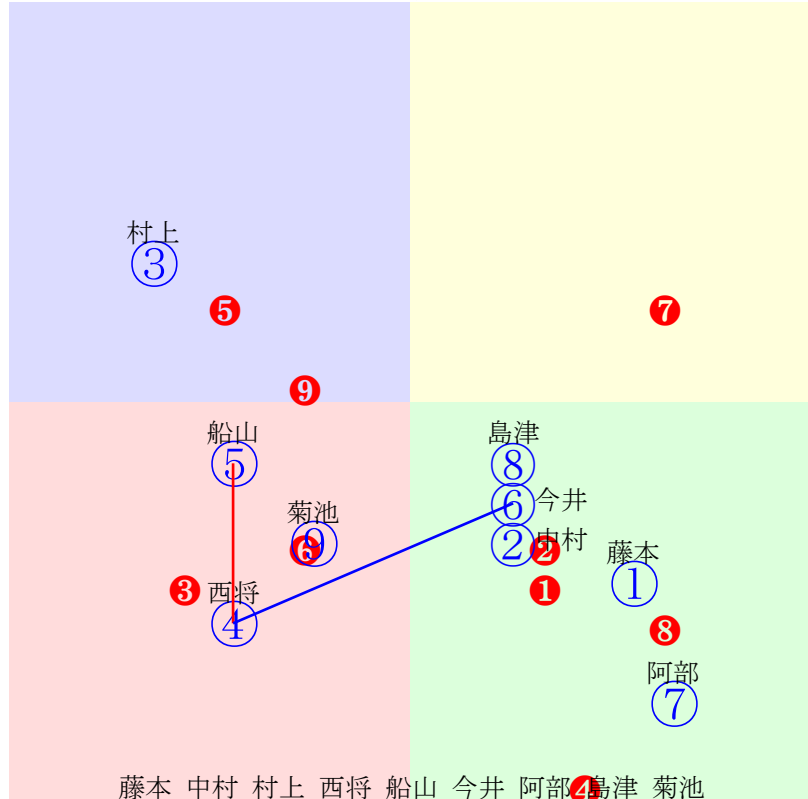

20240309帯広1R200m(ダート・直)

多頭出:坂本東一②⑦/

- ① ①04 藤本 :大河原
- ② ②08 中村 :坂本
- ③ ③07 村上 :長部
- ④ **④02 西将太:平田**
- ⑤ **⑤01 船山 :田上**
- ⑥ **⑥03 今井 :鈴木**
- ⑦ ⑦05 阿部 :坂本
- ⑧ ⑧06 島津 :林
- ⑨ ⑨09 菊池 :中島

- 単勝 ⑤ 230円
- 複勝 ⑤ 140円 ④ 200円 ⑥ 200円
- 枠連 ④⑤ 1790円
- 馬連 ④⑤ 1270円
- 馬単 ⑤④ 2210円
- ワイド ④⑤ 420円 ⑤⑥ 240円 ④⑥ 800円
- 3連複 ④⑤⑥ 2750円
- 3連単 ⑤④⑥ 17970円