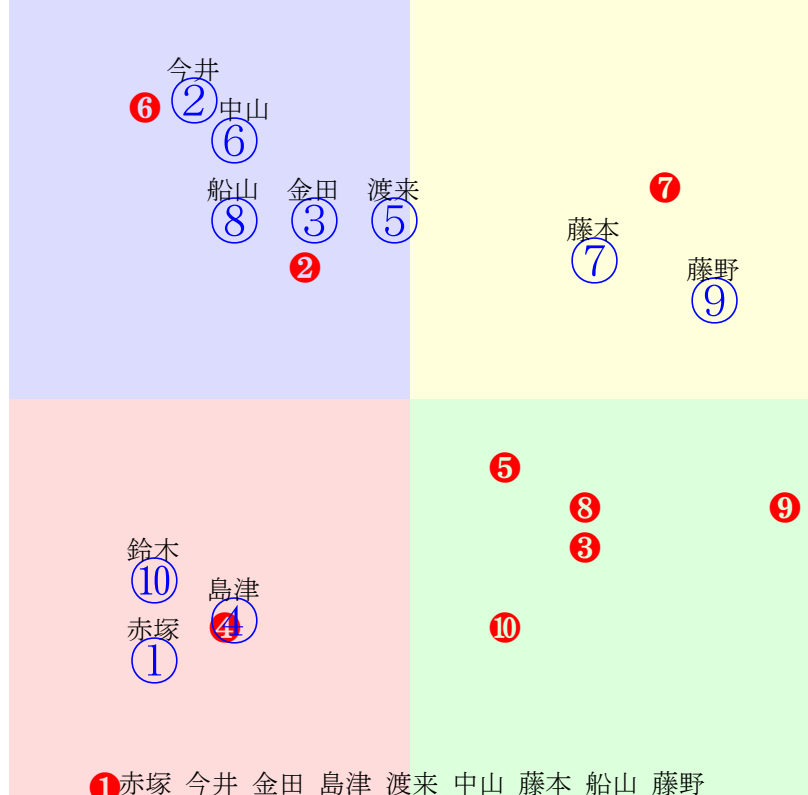

20240309帯広5R200m(ダート・直)

多頭出:西弘美④⑧/

- ① 09 2.04.5:
- ② **02 1.45.4:**
- ③ 08 2.04.0:
- ④ 06 1.52.8:
- ⑤ **03 1.48.2:**
- ⑥ 04 1.49.0:
- ⑦ 05 1.51.9:
- ⑧ 07 2.03.8:
- ⑨ **01 1.42.2:**

- 単勝 ③ 400円
- 複勝 ③ 120円 ⑨ 160円 ⑦ 210円
- 枠連 ③⑧ 760円
- 馬連 ③⑨ 880円
- 馬単 ③⑨ 850円
- ワイド ③⑨ 220円 ③⑦ 400円 ⑦⑨ 490円
- 3連複 ③⑦⑨ 1910円
- 3連単 ③⑨⑦ 9930円

20240309帯広6R200m(ダート・直)

多頭出:服部義幸③⑧⑩岩本利春④⑦/(株)大阪畜産⑥⑧

- ① 09 3.13.9: 単勝 ④ 6650円
- ② 06 2.46.9: 複勝 ④ 1320円 ⑤ 140円 ⑧ 290円
- ③ 07 2.46.9: 枠連 ④⑤ 9360円
- ④ 01 2.34.6: 馬連 ④⑤ 12900円
- ⑤ 08 3.09.1: 馬単 ④⑤ 44470円
- ⑥ 03 2.40.7: ワイド ④⑤ 2740円 ④⑧ 4910円 ⑤⑧ 370円
- ⑦ 02 2.35.2: 3連複 ④⑤⑧ 14050円
- ⑧ 04 2.42.6: 3連単 ④⑤⑧ 218440円
- ⑨ 05 2.43.6:
- ⑩ 除外 :