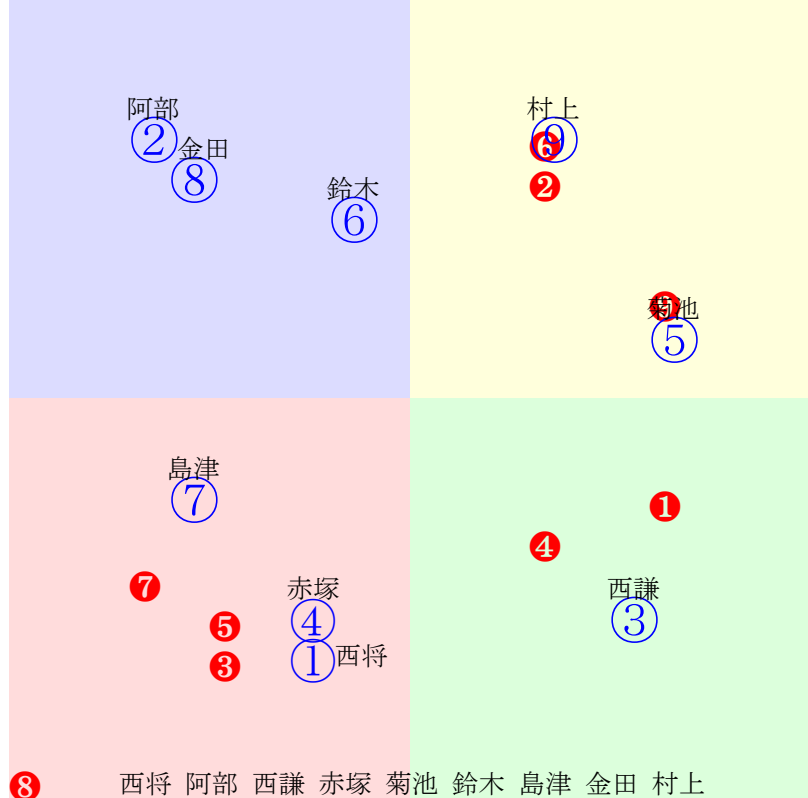

20240309帯広7R200m(ダート・直)

多頭出:西弘美③⑨/

- ① 04 2.07.2:
- ② **02 2.00.7:**
- ③ **03 2.06.4:**
- ④ 07 2.22.3:
- ⑤ **01 2.00.2:**
- ⑥ 06 2.17.2:
- ⑦ 08 2.27.5:
- ⑧ 05 2.12.1:
- ⑨ 09 2.30.5:

- 単勝 ⑥ 910円
- 複勝 ⑥ 290円 ② 220円 ③ 320円
- 枠連 ②⑥ 2980円
- 馬連 ②⑥ 2590円
- 馬単 ⑥② 5350円
- ワイド ②⑥ 880円 ③⑥ 1560円 ②③ 1900円
- 3連複 ②③⑥ 13050円
- 3連単 ⑥②③ 57470円