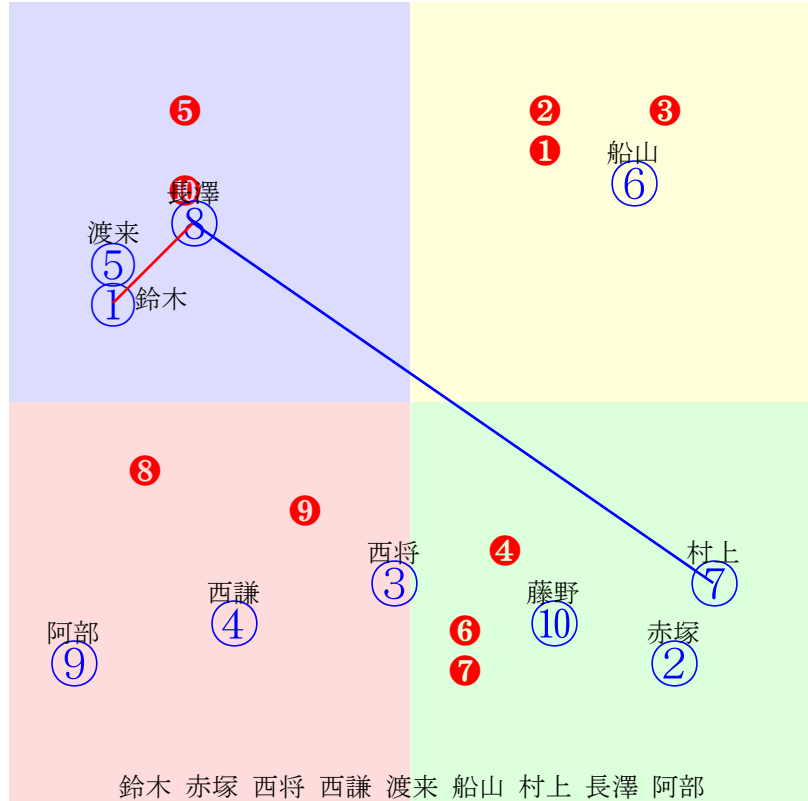

20240309帯広3R200m(ダート・直)

多頭出:松田道明⑩村上慎一⑥⑦/小森唯永①⑩

- ① **①01 鈴木恵:松田** 単勝 ① 970円
- ② ②05 赤塚 :小北 複勝 ① 300円 ⑧ 220円 ⑦ 210円
- ③ ③07 西将太:平田 枠連 ①⑦ 1490円
- ④ ④09 西謙一:西弘美 馬連 ①⑧ 6350円
- ⑤ ⑤04 渡来 :大河原 馬単 ①⑧ 9480円
- ⑥ ⑥10 船山 :村上 ワイド ①⑧ 2980円 ①⑦ 580円 ⑦⑧ 960円
- ⑦ **⑦03 村上 :村上** 3連複 ①⑦⑧ 7250円
- ⑧ **⑧02 長澤 :岩本利** 3連単 ①⑧⑦ 62990円
- ⑨ ⑨08 阿部 :坂本
- ⑩ ⑩06 藤野 :松田

指数 ① ② ③ ④ ⑤ ⑥ ⑦ ⑧ ⑨

前半:①②③④⑤⑥⑦⑧⑨

後半:①②③④⑤⑥⑦⑧⑨