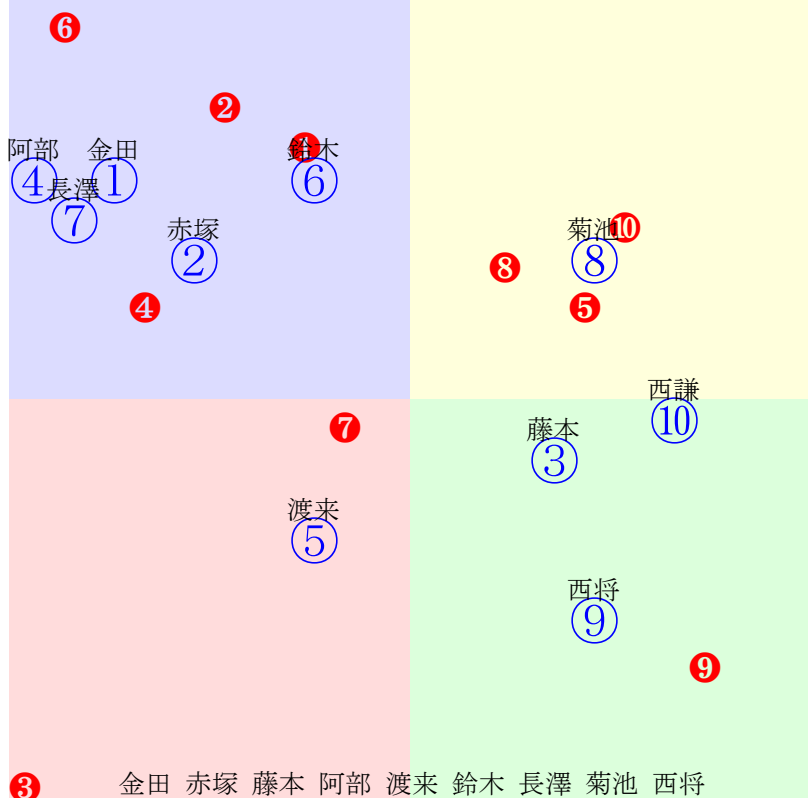

20240309帯広10R200m(ダート・直)

多頭出:服部義幸①⑧大河原和雄④⑤/小森唯永⑤⑩

- ① 06 2.09.0: 単勝 ② 490円
- ② 01 1.59.6: 複勝 ② 200円 ⑥ 1120円 ⑤ 190円
- ③ 02 2.03.1: 枠連 ②⑥ 7880円
- ④ 10 2.16.3: 馬連 ②⑥ 11290円
- ⑤ 09 2.12.2: 馬単 ②⑥ 12900円
- ⑥ 08 2.10.3: ワイド ②⑥ 2850円 ②⑤ 580円 ⑤⑥ 2700円
- ⑦ 04 2.04.3: 3連複 ②⑤⑥ 9990円
- ⑧ 07 2.09.2: 3連単 ②⑥⑤ 101390円
- ⑨ 05 2.06.7:
- ⑩ 03 2.03.6:

20240309帯広11R200m(ダート・直)

多頭出:久田守②⑤⑦/永井和弘②⑤

- ①0 除外 :
- ②0 07 2.10.9:
- ③0 09 2.25.0:
- ④0 **02 1.53.1:**
- ⑤0 05 2.02.1:
- ⑥0 08 2.16.6:
- ⑦0 **03 1.58.7:**
- ⑧0 04 2.00.8:
- ⑨0 06 2.03.7:
- ⑩0 **01 1.49.7:**