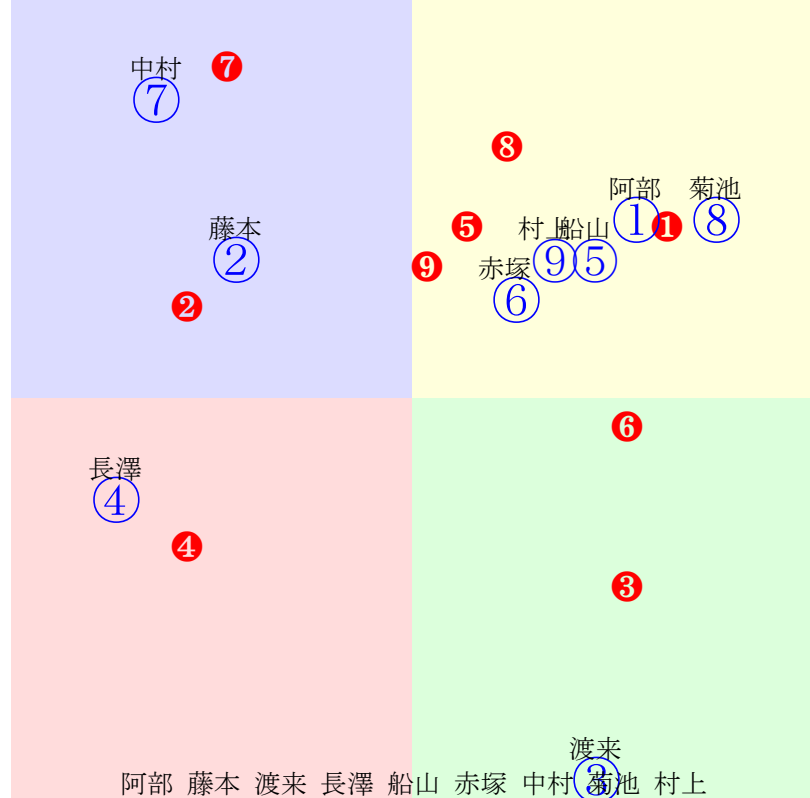

20240309帯広8R200m(ダート・直)

多頭出:松井浩文①②久田守⑥⑦/

- ① 09 3.30.9:
- ② 08 2.27.8:
- ③ 07 2.26.4:
- ④ 05 2.22.6:
- ⑤ **01 2.07.5:**
- ⑥ 04 2.19.3:
- ⑦ **03 2.15.4:**
- ⑧ **02 2.09.9:**
- ⑨ 06 2.25.3:

- 単勝 ② 410円
- 複勝 ② 160円 ③ 360円 ① 250円
- 枠連 ②③ 2310円
- 馬連 ②③ 2870円
- 馬単 ②③ 3960円
- ワイド ②③ 830円 ①② 730円 ①③ 1730円
- 3連複 ①②③ 6740円
- 3連単 ②③① 25630円

指数①②③④⑤⑥⑦⑧⑨

前半:①②③④⑤⑥⑦⑧⑨

後半:①②③④⑤⑥⑦⑧⑨