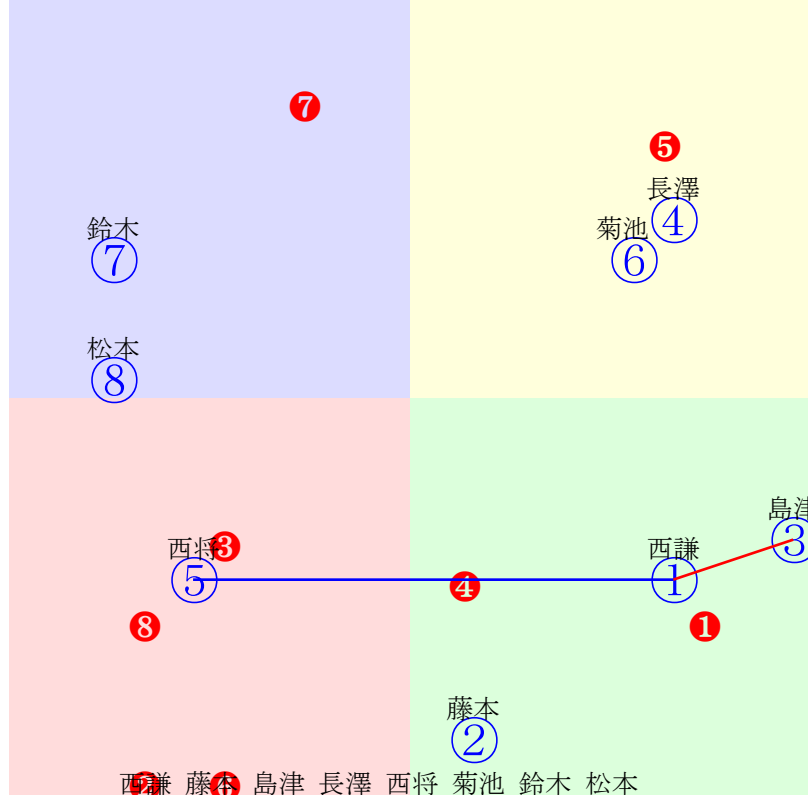

20240309帯広4R200m(ダート・直)

- ①0 **①02 西謙一:西弘美** 単勝 ③ 210円
- ②0 ②08 藤本 :久田 複勝 ③ 110円 ① 230円 ⑤ 160円
- ③0 **③01 島津 :岩本利** 馬連 ①③ 890円
- ④0 ④05 長澤 :服部 馬単 ③① 2430円
- ⑤0 **⑤03 西将太:大河原** ワイド ①③ 440円 ③⑤ 270円 ①⑤ 550円
- ⑥0 ⑥04 菊池 :谷 3連複 ①③⑤ 2490円
- ⑦0 ⑦07 鈴木恵:今井 3連単 ③①⑤ 10570円
- ⑧0 ⑧06 松本 :田上

指数 ① ② ③ ④ ⑤ ⑥ ⑦ ⑧

前半:①②③④⑤⑥⑦⑧

後半:①②③④⑤⑥⑦⑧