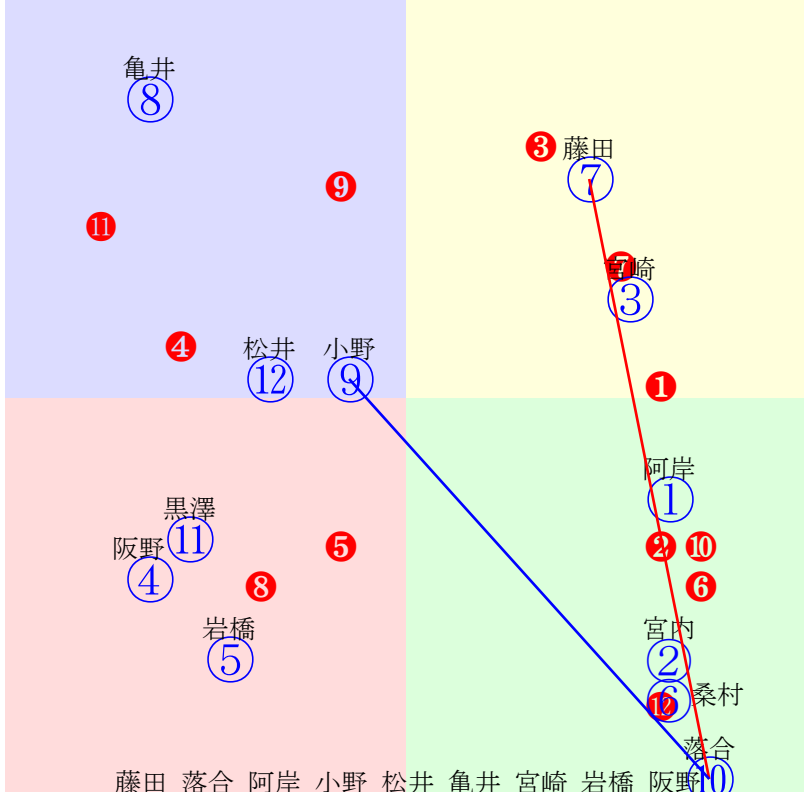

20241030門別11R1000m(ダート・右外)

多頭出:佐々木国明(門別)①⑦松本隆宏(門別)③⑫/

- ①120①12 阿岸潤:佐々国 単勝 ⑦ 240円
- ②104②05 宮内勇:田中正 複勝 ⑦ 120円 ⑩ 160円 ⑨ 620円
- ③113③04 宮崎光:松本 枠連 ⑥⑦ 520円
- ④110④09 阪野学:川島雅 馬連 ⑦⑩ 570円
- ⑤112⑤10 岩橋勇:五十嵐 馬単 ⑦⑩ 1040円
- ⑥103⑥08 桑村真:桧森 ワイド ⑦⑩ 280円 ⑦⑨ 1330円 ⑨⑩ 2020円
- ⑦125 ⑦01 藤田凌駕:佐々国 連複 ⑦⑨⑩ 4540円
- ⑧116⑧06 亀井洋:櫻井拓 3連単 ⑦⑩⑨ 13880円
- ⑨118 ⑨03 小野楓:小野望
- ⑩121 ⑩02 落合玄:田中淳
- ⑪95 ⑪11 黒澤愛:村上
- ⑫117⑫07 松井伸:松本

人気:⑦③⑥⑤⑩①②⑧⑨⑪⑫④
騎手:⑥⑩⑤⑨③②④①⑫⑧⑪⑦
血統:⑩⑥②④⑫⑤①⑨③⑦⑪⑧
前半:⑩①⑦⑨⑫②⑤⑥③
後半:⑧⑦③⑨⑫④①⑤⑪

指数 ⑦ ⑩ ① ⑨ ⑫ ⑧ ③ ⑤ ④