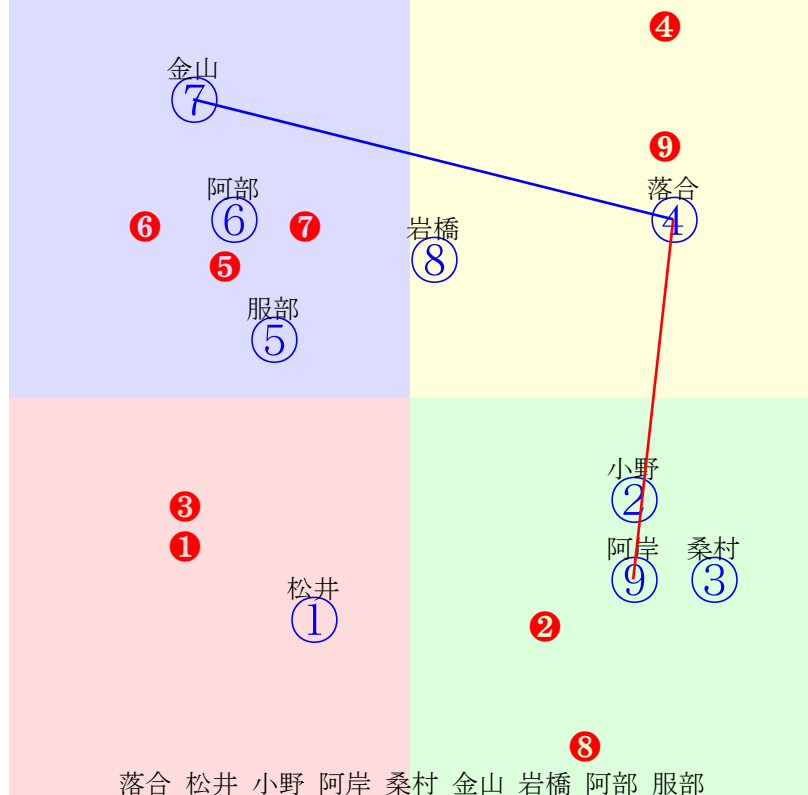

20241030門別10R1200m(ダート・右外)

指数 ④ ① ② ⑨ ③ ⑦ ⑧ ⑥ ⑤

- ①111①09 松井伸:森山雄
- ②109②07 小野楓:小野望
- ③103③08 桑村真:角川
- ④113④02 落合玄:田中正
- ⑤95 ⑤06 服部茂:田中淳
- ⑥97 ⑥04 阿部龍:千葉
- ⑦103⑦03 金山昇:米川
- ⑧102⑧05 岩橋勇:川島洋
- ⑨106⑨01 阿岸潤:櫻井拓

- 単勝 ⑨ 530円
- 複勝 ⑨ 130円 ④ 100円 ⑦ 140円
- 枠連 ④⑧ 190円
- 馬連 ④⑨ 280円
- 馬単 ⑨④ 1070円
- ワイド ④⑨ 150円 ⑦⑨ 360円 ④⑦ 180円
- 3連複 ④⑦⑨ 420円
- 3連単 ⑨④⑦ 2990円

- 人気:④⑦②⑧③⑨⑤⑥①
- 騎手:③④⑤⑧②⑥⑦⑨①
- 血統:⑥④③②①⑤⑦⑨⑧
- 前半:②④⑨③①⑧⑤⑥⑦
- 後半:⑦①⑥④⑧⑤②⑨③