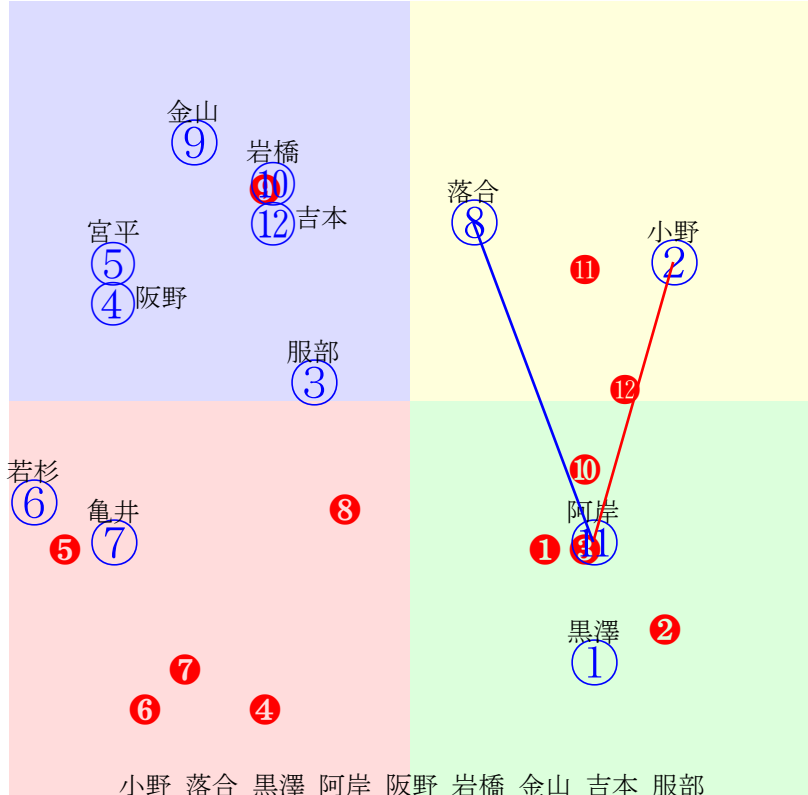

20241030門別1R1000m(ダート・右外)

指数 ② ⑧ ① ⑩ ④ ⑩ ⑨ ⑫ ③

多頭出:佐久間雅貴(門別)⑤⑧佐藤英明(門別)⑥⑩⑪/

- ①94 ①06 黒澤愛:森山雄 単勝 ② 210円
- ②99 ②01 小野楓:千葉 複勝 ② 130円 ⑩ 190円 ⑧ 180円
- ③85 ③09 服部茂:松本 枠連 ②⑧ 540円
- ④87 ④05 阪野学:佐々国 馬連 ②⑩ 920円
- ⑤72 ⑤除外 宮平鷹:佐久間 馬単 ②⑩ 990円
- ⑥46 ⑥11 若杉朝:佐藤英 ワイド ②⑩ 540円 ②⑧ 450円 ⑧⑩ 1110円
- ⑦73 ⑦10 亀井洋:山田和 3連複 ②⑧⑩ 2210円
- ⑧95 ⑧03 落合玄:佐久間 3連単 ②⑩⑧ 6660円
- ⑨86 ⑨07 金山昇:沼澤
- ⑩87 ⑩04 岩橋勇:佐藤英
- ⑪88 ⑪02 阿岸潤:佐藤英
- ⑫86 ⑫08 吉本隆:岡島

人気:②⑩⑧⑨⑫⑪①⑤③⑦⑥④

騎手:⑧③⑩②⑨④⑪⑦①⑫⑥⑤

血統:⑪⑥⑦②⑨⑩⑫⑤③①④⑧

前半:①②⑧⑩③④⑩⑫⑨

後半:⑨⑩④⑫②⑧③⑤⑩