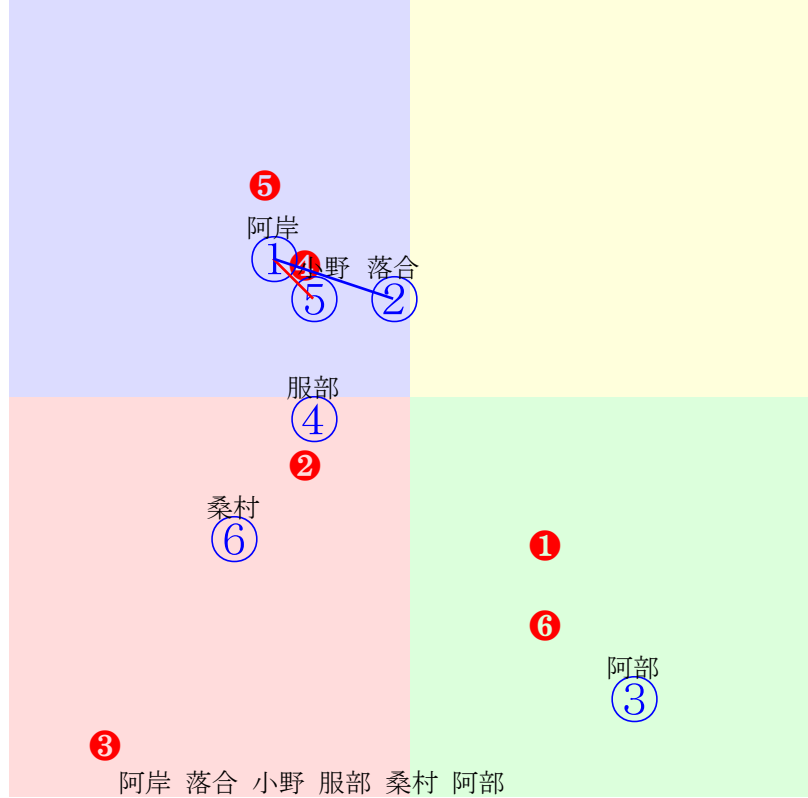

20241030門別7R1700m(ダート・右外)

阿岸 落合 小野 服部 桑村 阿部
指数 ① ② ⑤ ④ ⑥ ③

- ①104 **①02 阿岸潤:櫻井拓** 単勝 ⑤ 230円
- ②104 **②03 落合玄:村上** 複勝 ⑤ 110円 ① 130円
- ③93 ③05 阿部龍:角川 馬連 ①⑤ 170円
- ④100④04 服部茂:田中淳 馬単 ⑤① 480円
- ⑤103 **⑤01 小野楓:小野望** ワイド ①⑤ 140円 ②⑤ 240円 ①② 220円
- ⑥95 ⑥06 桑村真:桧森 3連複 ①②⑤ 450円
  3連単 ⑤①② 1770円

人気:⑤⑥①④②③
騎手:⑥②④⑤③①
血統:③④①②⑤⑥
前半:③④⑤①②⑥
後半:②⑥①⑤④③