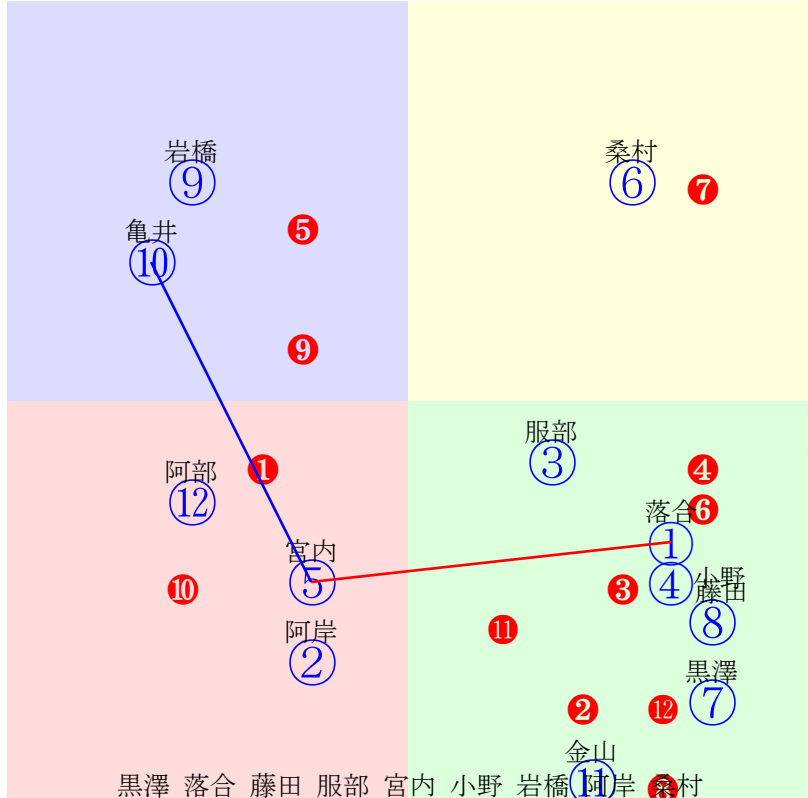

20241030門別8R1000m(ダート・右外)

多頭出:五十嵐冬樹(門別)①⑨小国博行(門別)⑩⑫/

- ①115①01 落合玄:五十嵐 単勝 ① 450円
- ②102②11 阿岸潤:佐々国 複勝 ① 170円 ⑤ 190円 ⑩ 4810円
- ③113③05 服部茂:櫻井拓 枠連 ①⑤ 630円
- ④106④07 小野楓:秋田 馬連 ①⑤ 2810円
- ⑤112⑤02 宮内勇:川島洋 馬単 ①⑤ 6650円
- ⑥102⑥09 桑村真:角川 ワイド ①⑤ 810円 ①⑩ 29670円 ⑤⑩ 18220円
- ⑦117⑦12 黒澤愛:森山雄 3連複 ①⑤⑩ 109020円
- ⑧115⑧10 藤田凌駕:川島雅 3連単 ①⑤⑩ 596130円
- ⑨105⑨06 岩橋勇:五十嵐
- ⑩102⑩03 亀井洋:小国
- ⑪101⑪08 金山昇:黒川
- ⑫95 ⑫04 阿部龍:小国

人気:⑥①⑪⑦⑤④③⑧⑨②⑫⑩
騎手:⑥①③⑨④⑫⑤⑪②⑩⑦⑧
血統:⑫③⑩②⑦⑥⑤⑧⑪④⑨①
前半:①⑦⑧④⑪③⑤②⑥
後半:⑨⑩③⑤⑥⑦⑧①④

指数 ⑦ ① ⑧ ③ ⑤ ④ ⑨ ② ⑥