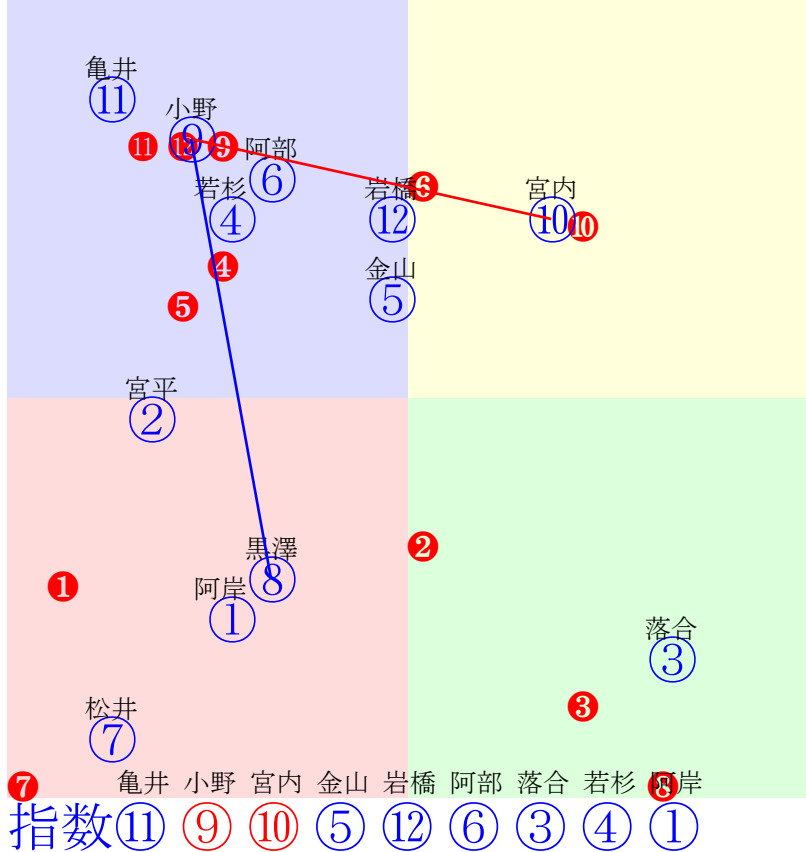

20241030門別6R1200m(ダート・右外)