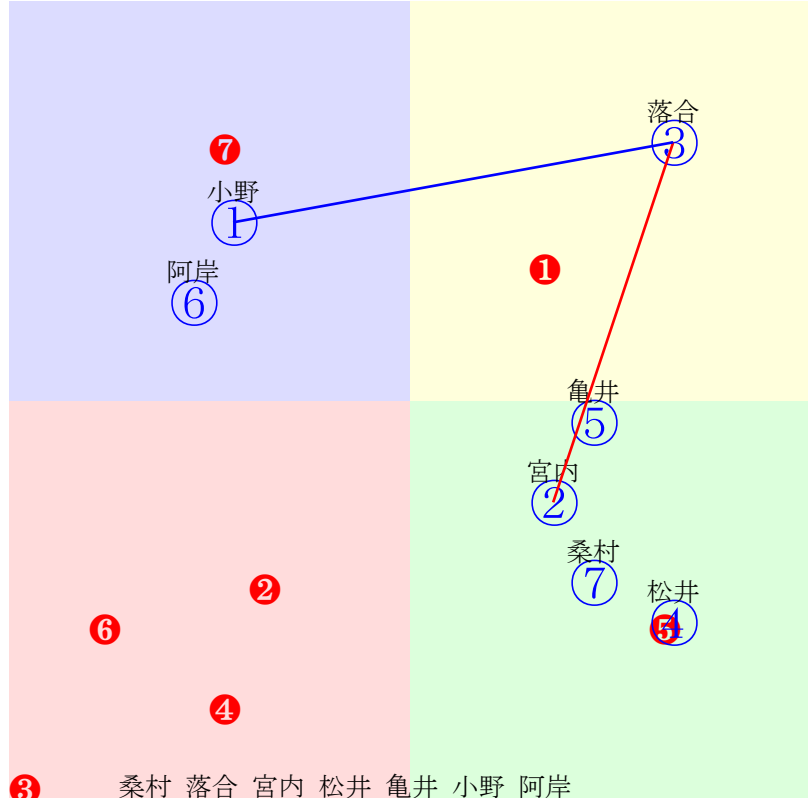

20241030門別5R1200m(ダート・右外)

- ①88 ①03 小野楓:桧森 単勝 ② 680円
- ②94 ②01 宮内勇:五十嵐 複勝 ② 130円 ③ 100円
- ③96 ③02 落合玄:田中淳 馬連 ②③ 270円
- ④89 ④07 松井伸:秋田 馬単 ②③ 1720円
- ⑤89 ⑤05 亀井洋:佐々国 ワイド ②③ 150円 ①② 210円 ①③ 160円
- ⑥83 ⑥04 阿岸潤:岡島 3連複 ①②③ 280円
- ⑦105⑦06 桑村真:石本 3連単 ②③① 3330円

- 人気:③①②⑤⑦⑥④
- 騎手:⑦③①②⑥④⑤
- 血統:⑤⑦③②⑥④①
- 前半:⑦④②⑤⑥③①
- 後半:③①②⑦⑤⑥④

桑村 落合 宮内 松井 亀井 小野 阿岸
指数 ⑦ ③ ② ④ ⑤ ① ⑥