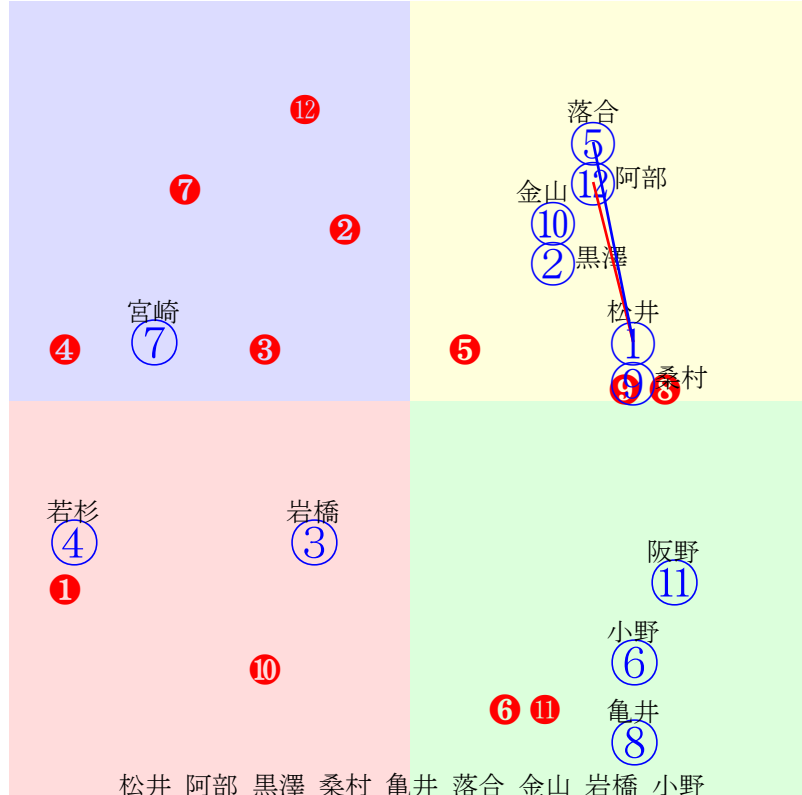

20241030門別2R1000m(ダート・右外)

松井 阿部 黒澤 桑村 亀井 落合 金山 岩橋 小野

指数 ① ⑫ ② ⑨ ⑧ ⑤ ⑩ ③ ⑥

多頭出:松森邦夫(門別)③⑧齊藤正弘(門別)⑩⑪/

- ①111 ①02 松井伸:佐久間 単勝 ⑫ 210円
- ②107②06 黒澤愛:森山雄 複勝 ⑫ 100円 ① 130円 ⑤ 180円
- ③96 ③08 岩橋勇:松森 枠連 ①⑧ 580円
- ④75 ④12 若杉朝:櫻井拓 馬連 ①⑫ 450円
- ⑤99 ⑤03 落合玄:川島洋 馬単 ⑫① 960円
- ⑥93 ⑥11 小野楓:五十嵐 ワイド ①⑫ 270円 ⑤⑫ 380円 ①⑤ 1090円
- ⑦82 ⑦07 宮崎光:松本 3連複 ①⑤⑫ 1730円
- ⑧103⑧04 亀井洋:松森 3連単 ⑫①⑤ 4940円
- ⑨107⑨05 桑村真:角川
- ⑩98 ⑩09 金山昇:齊藤正
- ⑪91 ⑪10 阪野学:齊藤正
- ⑫109 ⑫01 阿部龍:柳沢

人気:⑨⑫①⑤②⑦⑪③⑧⑥④⑩

騎手:⑨⑤③⑥⑦⑫⑩⑪①⑧②④

血統:③⑫⑤①⑦⑨⑧⑥②⑩⑪④

前半:①⑧⑨②⑥⑩⑪⑫③

後半:⑫⑤②①⑦⑨③⑩④