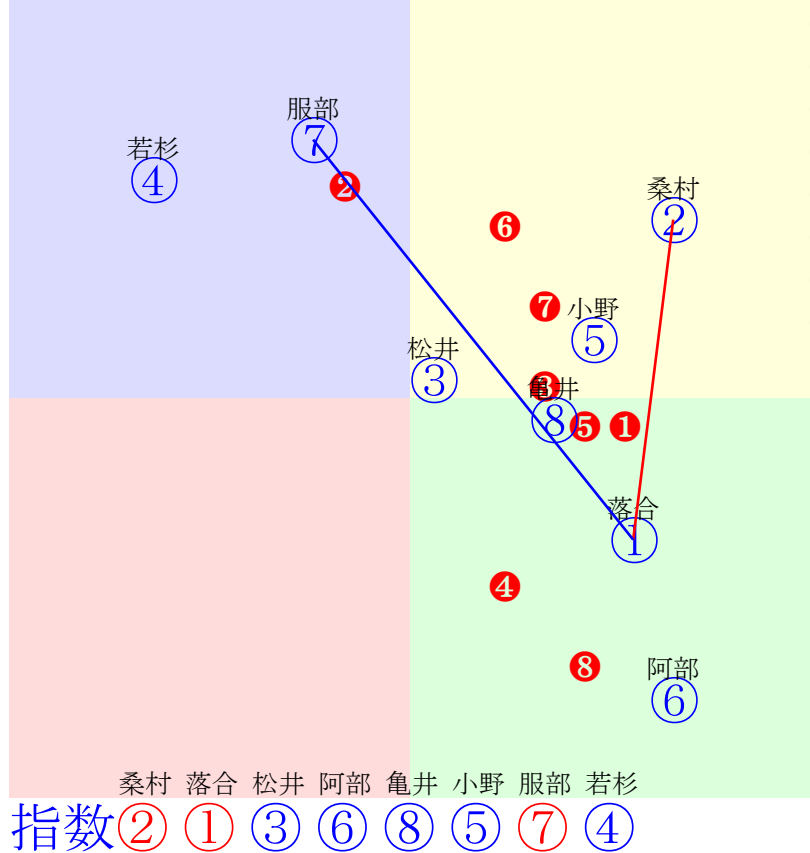

20241030門別3R1700m(ダート・右外)

多頭出: 沖田方子③④

- ①96 ①02 落合玄:田中正 単勝 ② 170円
- ②102 ②01 桑村真:米川 複勝 ② 100円 ① 160円 ⑦ 180円
- ③95 ③05 松井伸:五十嵐 馬連 ①② 320円
- ④90 ④07 若杉朝:森山雄 馬単 ②① 440円
- ⑤93 ⑤06 小野楓:小野望 ワイド ①② 180円 ②⑦ 440円 ①⑦ 860円
- ⑥95 ⑥08 阿部龍:角川 3連複 ①②⑦ 1180円
- ⑦92 ⑦03 服部茂:田中淳 3連単 ②①⑦ 2640円
- ⑧95 ⑧04 亀井洋:佐々国

- 人気: ②①⑦⑧⑤③⑥④
- 騎手: ②①⑦⑤⑥③⑧④
- 血統: ⑦⑥⑤④③①②⑧
- 前半: ⑥①②⑤⑧③⑦④
- 後半: ②④⑦③⑧①⑤⑥