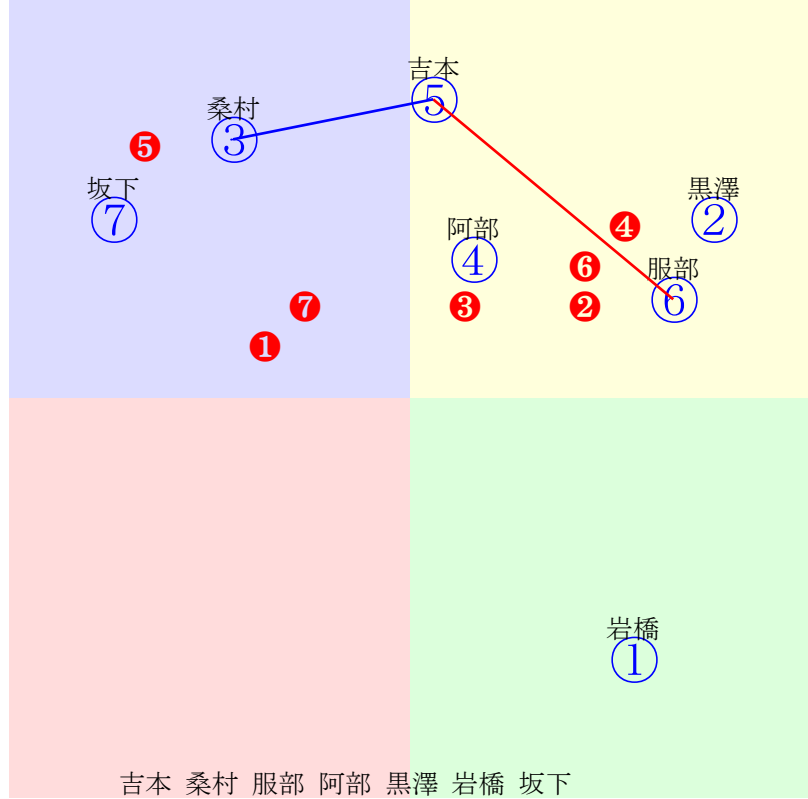

20241030門別4R1200m(ダート・右外)

吉本 桑村 服部 阿部 黒澤 岩橋 坂下
指数 ⑤ ③ ⑥ ④ ② ① ⑦

多頭出:田中淳司(門別)①⑥/

- ①84 ①04 岩橋勇:田中淳
- ②91 ②06 黒澤愛:村上
- ③103 **③03 桑村真:角川**
- ④94 ④05 阿部龍:石本
- ⑤118 **⑤02 吉本隆:岡島**
- ⑥98 **⑥01 服部茂:田中淳**
- ⑦84 ⑦07 坂下秀:秋田

- 単勝 ⑥ 190円
- 複勝 ⑥ 140円 ⑤ 240円
- 馬連 ⑤⑥ 390円
- 馬単 ⑥⑤ 1010円
- ワイド ⑤⑥ 290円 ③⑥ 400円 ③⑤ 520円
- 3連複 ③⑤⑥ 790円
- 3連単 ⑥⑤③ 3220円

- 人気:⑥⑤②⑦④③①
- 騎手:③⑥①④②⑤⑦
- 血統:③④②⑤⑥⑦①
- 前半:①⑥⑤②③④⑦
- 後半:⑤③⑦④⑥②①