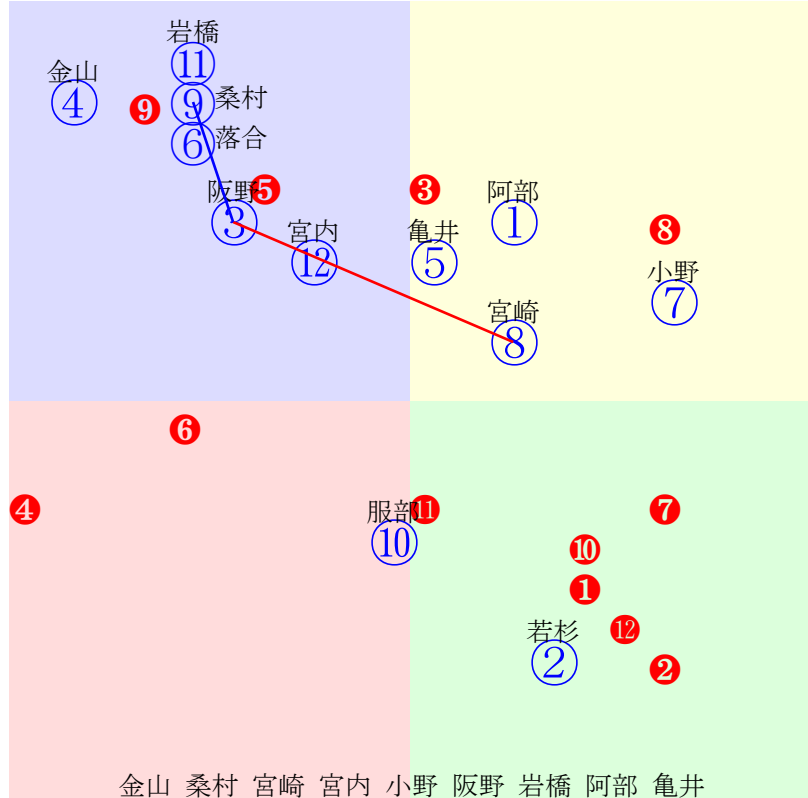

20241030門別9R1200m(ダート・右外)

指数④ ⑨ ⑧ ⑫ ⑦ ③ ⑪ ① ⑤

多頭出:櫻井拓章(門別)⑤⑩/

- ①104①05 阿部龍:角川
- ②94 ②06 若杉朝:森山雄
- ③105 ③02 阪野学:田中正
- ④110④10 金山昇:齊藤正
- ⑤102⑤11 亀井洋:櫻井拓
- ⑥100⑥09 落合玄:田中淳
- ⑦107⑦04 小野楓:小野望
- ⑧108 ⑧01 宮崎光:松本
- ⑨109 ⑨03 桑村真:五十嵐
- ⑩96 ⑩12 服部茂:櫻井拓
- ⑪105⑪07 岩橋勇:黒川
- ⑫108⑫08 宮内勇:川島洋

- 単勝 ⑧ 390円
- 複勝 ⑧ 140円 ③ 540円 ⑨ 130円
- 枠連 ③⑥ 4550円
- 馬連 ③⑧ 7100円
- 馬単 ⑧③ 8160円
- ワイド ③⑧ 2010円 ⑧⑨ 320円 ③⑨ 1700円
- 3連複 ③⑧⑨ 3670円
- 3連単 ⑧③⑨ 34480円

- 人気:⑨⑦⑥⑧⑪③①⑫②⑤④⑩
- 騎手:⑨⑥⑩⑪⑦⑧①⑫④③⑤②
- 血統:④⑨③⑩⑥⑪⑦⑫⑤②①⑧
- 前半:②⑧⑦⑫①③⑤⑨⑪
- 後半:④⑨⑥⑪③⑫①⑦⑤