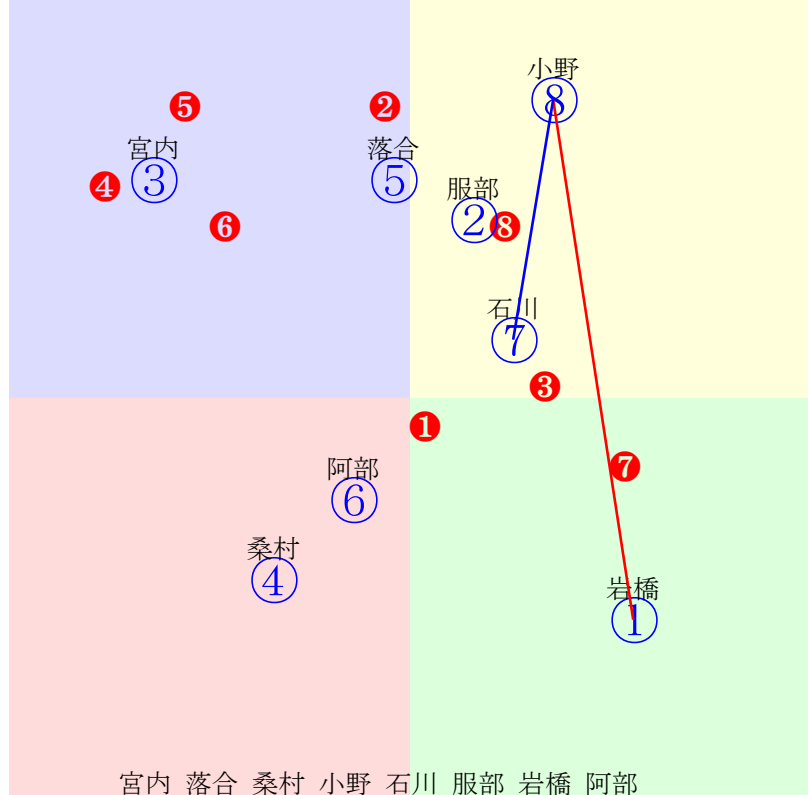

20240910門別12R1800m(ダート・右外)

多頭出:小国博行(門別)③④/

- ①91 **①01 岩橋勇:佐々国** 単勝 ① 2130円
- ②92 ②05 服部茂:松森 複勝 ① 190円 ⑧ 100円 ⑦ 170円
- ③129③04 宮内勇:小国 馬連 ①⑧ 980円
- ④106④07 桑村真:小国 馬単 ①⑧ 5240円
- ⑤107⑤06 落合玄:山口竜 ワイド ①⑧ 410円 ①⑦ 1570円 ⑦⑧ 320円
- ⑥80 ⑥08 阿部龍:角川 3連複 ①⑦⑧ 2200円
- ⑦98 **⑦03 石川倭:米川** 3連単 ①⑧⑦ 23830円
- ⑧101 **⑧02 小野楓:小野望**

- 人気:②⑧⑥⑦①③④⑤
- 騎手:⑦④⑤②⑧①③
- 血統:⑧①⑦②⑤③④
- 前半:③⑤①④⑦⑧②⑥
- 後半:③⑧④②⑦⑤⑥①

指数 ③ ⑤ ④ ⑧ ⑦ ② ① ⑥