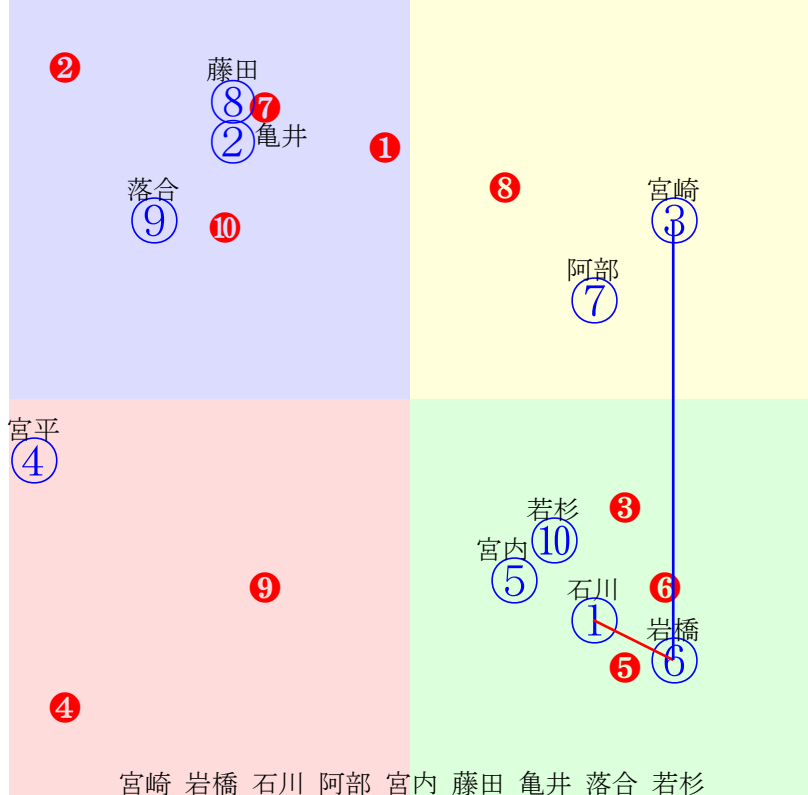

20240910門別10R1000m(ダート・右外)

宮崎 岩橋 石川 阿部 宮内 藤田 亀井 落合 若杉
指数 ③ ⑥ ① ⑦ ⑤ ⑧ ② ⑨ ⑩

多頭出:桧森邦夫(門別)⑥⑦/高岡里枝⑦⑩

- ①112 ①01 石川倭:黒川
- ②106②04 亀井洋:佐々国
- ③128 ③03 宮崎光:松本
- ④76 ④10 宮平鷹:岡島
- ⑤110⑤05 宮内勇:川島雅
- ⑥114 ⑥02 岩橋勇:桧森
- ⑦112⑦06 阿部龍:桧森
- ⑧107⑧07 藤田凌駕:小野望
- ⑨105⑨09 落合玄:小国
- ⑩96 ⑩08 若杉朝:角川

- 単勝 ① 810円
- 複勝 ① 160円 ⑥ 200円 ③ 120円
- 枠連 ①⑥ 2040円
- 馬連 ①⑥ 1810円
- 馬単 ①⑥ 4200円
- ワイド ①⑥ 510円 ①③ 300円 ③⑥ 280円
- 3連複 ①③⑥ 890円
- 3連単 ①⑥③ 10160円

- 人気:③①⑦⑧②⑥⑤⑨④⑩
- 騎手:①⑨③⑥⑦⑤②⑧⑩④
- 血統:②③⑧⑤④⑦⑨⑥①⑩
- 前半:③⑥①⑤⑦⑧⑩②⑨
- 後半:③②⑨⑦④⑧①⑤⑥