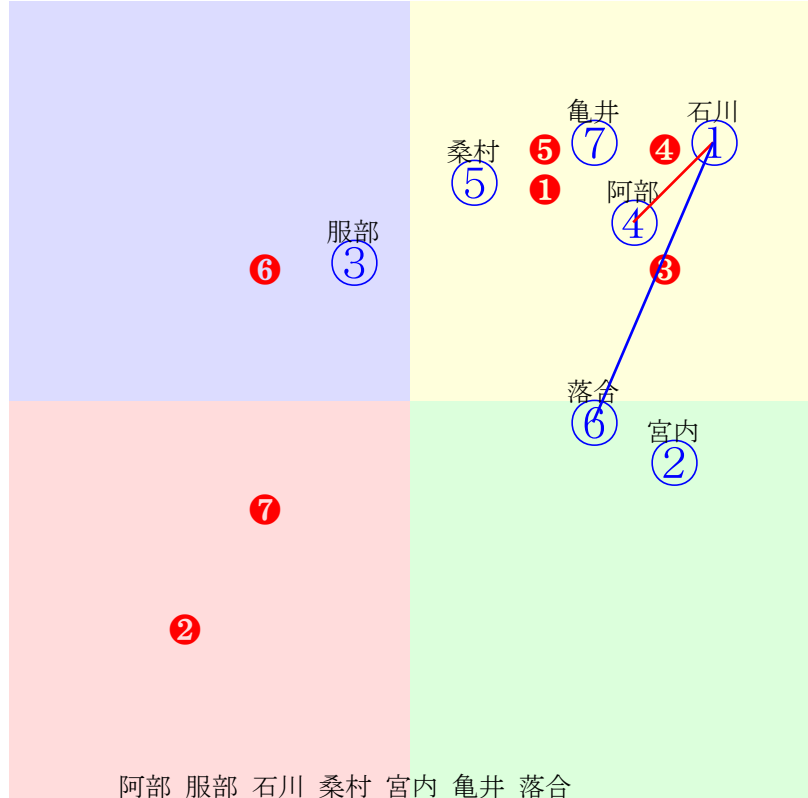

20240910門別5R1600m(ダート・右内)

阿部 服部 石川 桑村 宮内 亀井 落合
指数 ④ ③ ① ⑤ ② ⑦ ⑥

多頭出:小国博行(門別)①②角川秀樹(門別)③④⑤/西森鶴①②

- ①112 **①02 石川倭:小国** 単勝 ④ 530円
- ②97 ②07 宮内勇:小国 複勝 ④ 340円 ① 240円
- ③120③06 服部茂:角川 馬連 ①④ 1890円
- ④126 **④01 阿部龍:角川** 馬単 ④① 4320円
- ⑤111⑤04 桑村真:角川 ワイド ①④ 500円 ④⑥ 400円 ①⑥ 250円
- ⑥92 **⑥03 落合玄:川島洋** 3連複 ①④⑥ 1640円
- ⑦97 ⑦05 亀井洋:佐々国 3連単 ④①⑥ 12730円

人気:⑤①④③⑥②⑦

騎手:①⑤⑥③④②⑦

血統:③④①⑤⑦②⑥

前半:④③⑥①②⑤⑦

後半:⑤④①③⑦②⑥