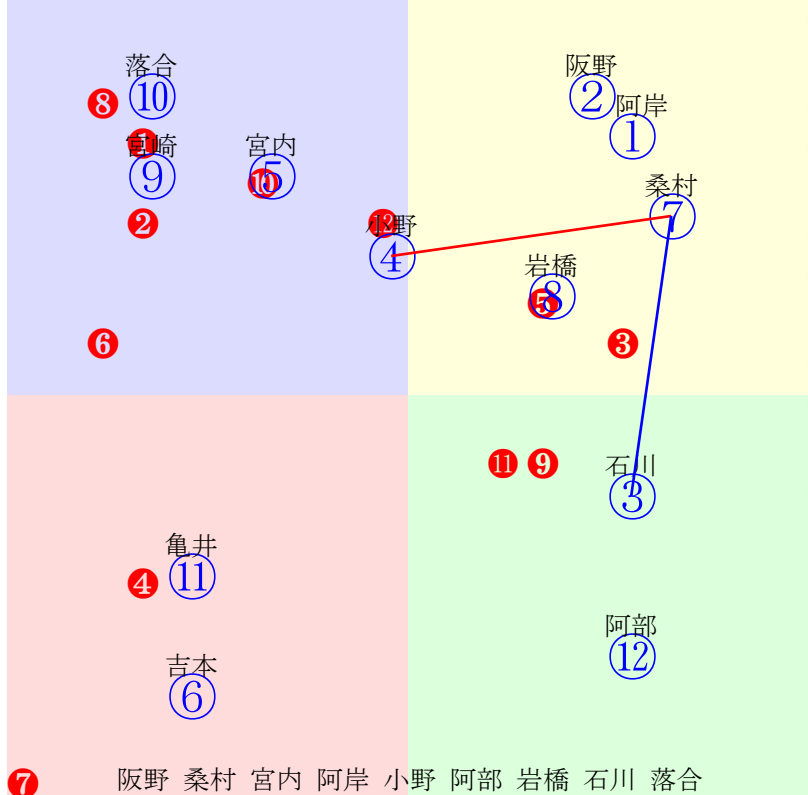

20240910門別3R1100m(ダート・右外)

- 単勝 ④ 740円
- 複勝 ④ 170円 ⑦ 120円 ③ 260円
- 枠連 ④⑥ 690円
- 馬連 ④⑦ 730円
- 馬単 ④⑦ 1550円
- ワイド ④⑦ 250円 ③④ 830円 ③⑦ 430円
- 3連複 ③④⑦ 1440円
- 3連単 ④⑦③ 10160円

人気:⑦⑤①⑧③④⑨⑩⑫⑪⑥②

騎手:③⑦⑩④⑨⑧⑫⑤②⑪①⑥

血統:⑤⑫⑩④⑧⑨⑥⑪⑦②①③

前半:⑫③⑦①④⑤②⑧⑨

後半:⑩②⑤①④⑦⑧⑨③