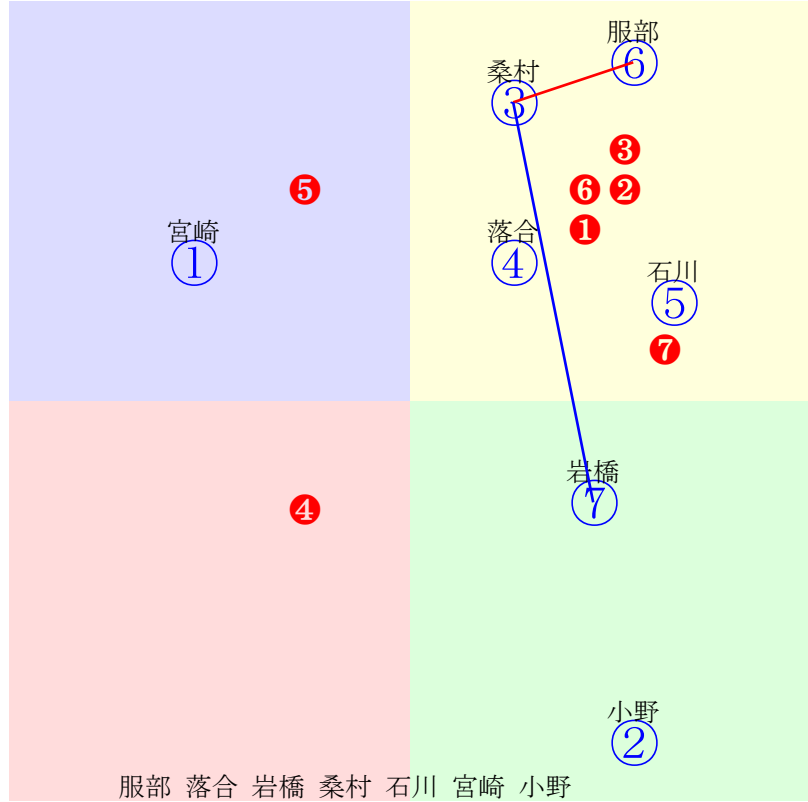

20240910門別6R1000m(ダート・右外)

指数 ⑥ ④ ⑦ ③ ⑤ ① ②

- ①81 ①06 宮崎光:松本 単勝 ⑥ 260円
- ②81 ②07 小野楓:小野望 複勝 ⑥ 120円 ③ 170円
- ③113 ③02 桑村真:角川 馬連 ③⑥ 530円
- ④122④04 落合玄:川島洋 馬単 ⑥③ 660円
- ⑤112⑤05 石川倭:川島雅 ワイド ③⑥ 250円 ⑥⑦ 320円 ③⑦ 570円
- ⑥125 ⑥01 服部茂:桧森 3連複 ③⑥⑦ 1080円
- ⑦119 ⑦03 岩橋勇:田中淳 3連単 ⑥③⑦ 3190円

- 人気:④③⑥⑤⑦①②
- 騎手:⑤③④⑥②①⑦
- 血統:①③④⑥⑦⑤②
- 前半:⑦④⑤⑥③②①
- 後半:⑥③④①⑦⑤②