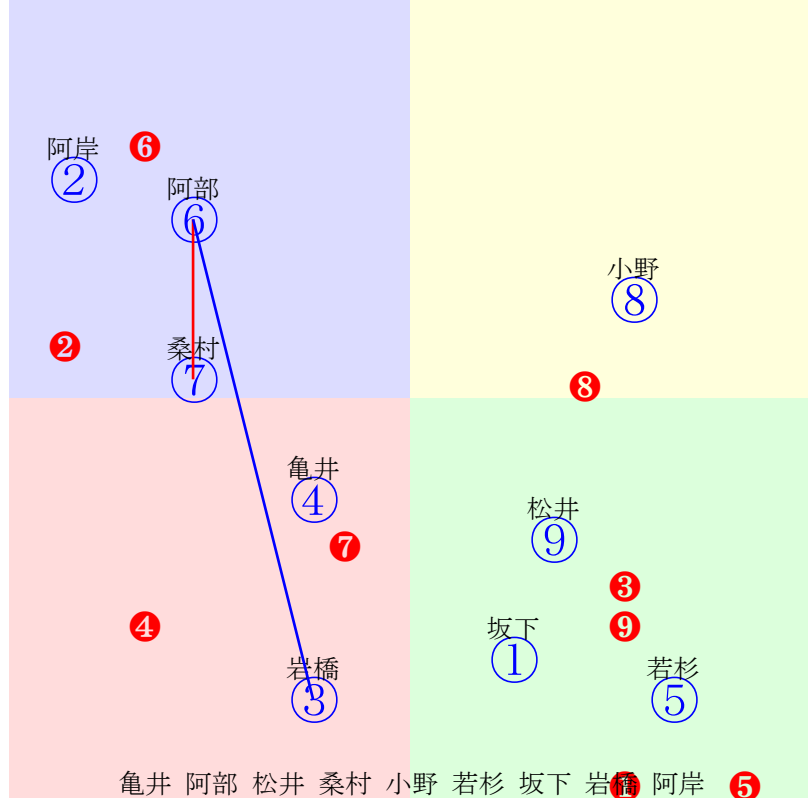

20240910門別4R1200m(ダート・右外)

指数 ④ ⑥ ⑨ ⑦ ⑧ ⑤ ① ③ ②

- ①79 ①09 坂下秀:秋田
- ②73 ②06 阿岸潤:岡島
- ③78 **③03 岩橋勇:櫻井拓**
- ④101④04 亀井洋:佐々国
- ⑤83 ⑤08 若杉朝:森山雄
- ⑥94 **⑥02 阿部龍:山田和**
- ⑦89 **⑦01 桑村真:山口竜**
- ⑧89 ⑧07 小野楓:小野望
- ⑨90 ⑨05 松井伸:佐久間

- 単勝 ⑦ 140円
- 複勝 ⑦ 100円 ⑥ 190円 ③ 210円
- 枠連 ⑥⑦ 680円
- 馬連 ⑥⑦ 820円
- 馬単 ⑦⑥ 910円
- ワイド ⑥⑦ 300円 ③⑦ 360円 ③⑥ 790円
- 3連複 ③⑥⑦ 1830円
- 3連単 ⑦⑥③ 4790円

- 人気:⑧⑥⑦④③⑨①②⑤
- 騎手:⑦⑧③⑥④⑨②①⑤
- 血統:①⑤⑧③④②⑦⑥⑨
- 前半:⑤④①⑧⑨⑦⑥③②
- 後半:⑥②⑦⑨⑧④③①⑤