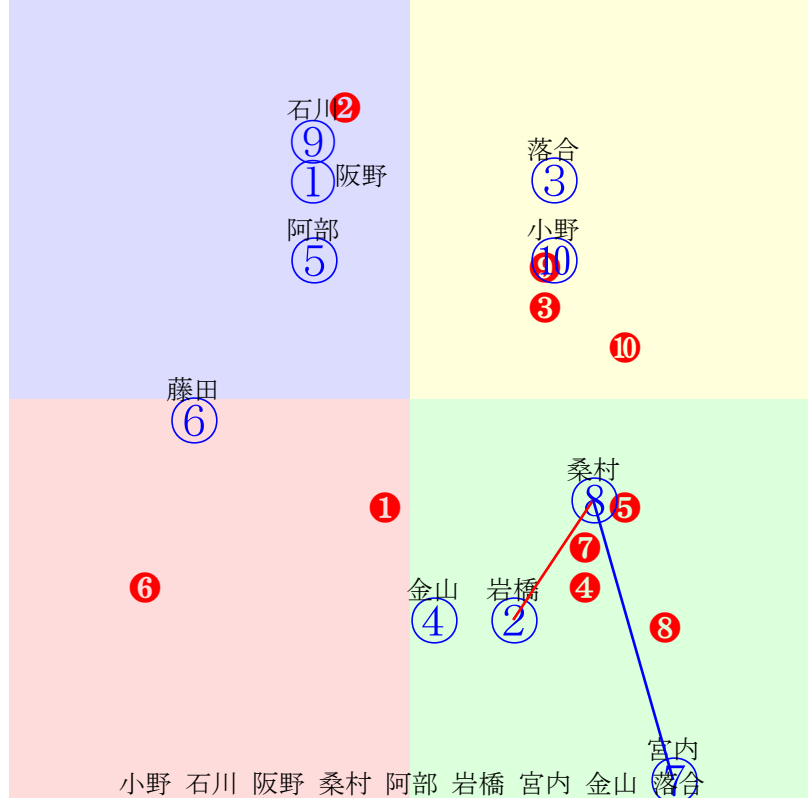

20240910門別9R1000m(ダート・右外)

指数 ⑩ ⑨ ① ⑧ ⑤ ② ⑦ ④ ③

多頭出:桧森邦夫(門別)④⑦/

- ①116①07 阪野学:田中正
- ②109②01 岩橋勇:黒川
- ③103③08 落合玄:五十嵐
- ④105④06 金山昇:桧森
- ⑤113⑤04 阿部龍:柳沢
- ⑥96 ⑥10 藤田凌駕:山田和
- ⑦106⑦03 宮内勇:桧森
- ⑧116⑧02 桑村真:角川
- ⑨119⑨05 石川倭:齊藤正
- ⑩120⑩09 小野楓:小野望

- 単勝 ② 930円
- 複勝 ② 260円 ⑧ 240円 ⑦ 560円
- 枠連 ②⑦ 3540円
- 馬連 ②⑧ 3310円
- 馬単 ②⑧ 5830円
- ワイド ②⑧ 790円 ②⑦ 3490円 ⑦⑧ 1450円
- 3連複 ②⑦⑧ 10440円
- 3連単 ②⑧⑦ 91030円

- 人気:②⑨③⑩⑧⑤①⑦④⑥
- 騎手:⑨⑧③⑩②⑤⑦④①⑥
- 血統:⑧⑤③⑩⑦⑥②④⑨①
- 前半:⑦⑧②⑩⑨①④⑤③
- 後半:⑨①⑤⑩③⑧⑥④②