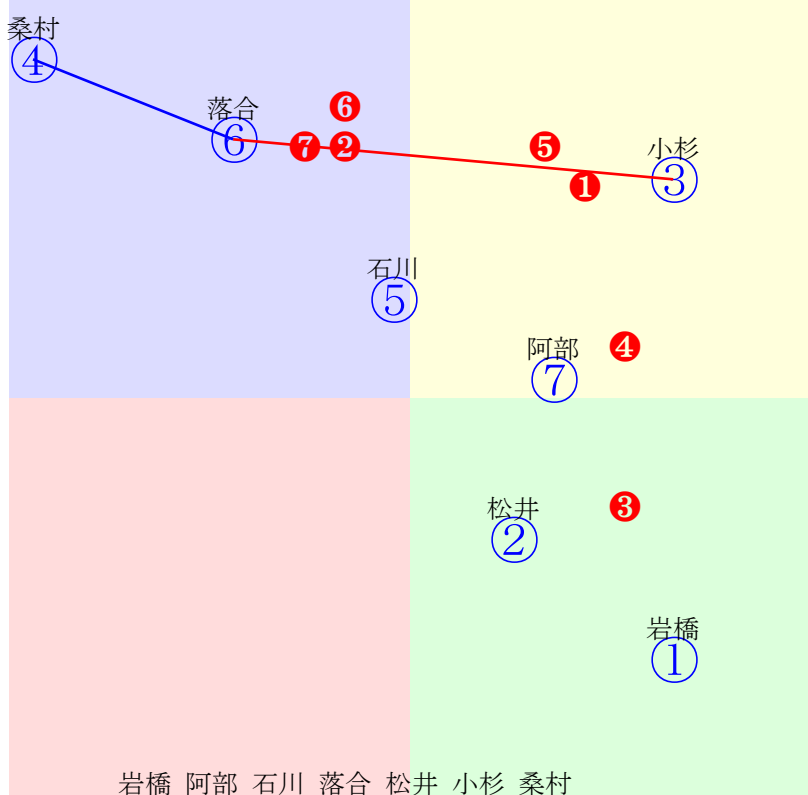

20240801門別12R

岩橋 阿部 石川 落合 松井 小杉 桑村
指数① ⑦ ⑤ ⑥ ② ③ ④

- ①115①05 岩橋勇:五十嵐
- ②103②04 松井伸:佐久間
- ③102③01 3 :小杉亮
- ④-3 ④03 桑村真:山口竜
- ⑤105⑤07 石川俊:小国
- ⑥104⑥02 落合玄:田中淳
- ⑦107⑦06 阿部龍:角川

- 単勝 ③ 7170円
- 複勝 ③ 1440円 ⑥ 160円
- 馬連 ③⑥ 6560円
- 馬単 ③⑥ 24780円
- ワイド ③⑥ 1110円 ③④ 1040円 ④⑥ 120円
- 3連複 ③④⑥ 2290円
- 3連単 ③⑥④ 54580円

- 人気:④⑥①⑤⑦②③
- 騎手:⑤④⑥①⑦③②
- 血統:②⑥⑦⑤④③①
- 前半:①③⑦②⑤⑥④
- 後半:④⑥⑤⑦①②③