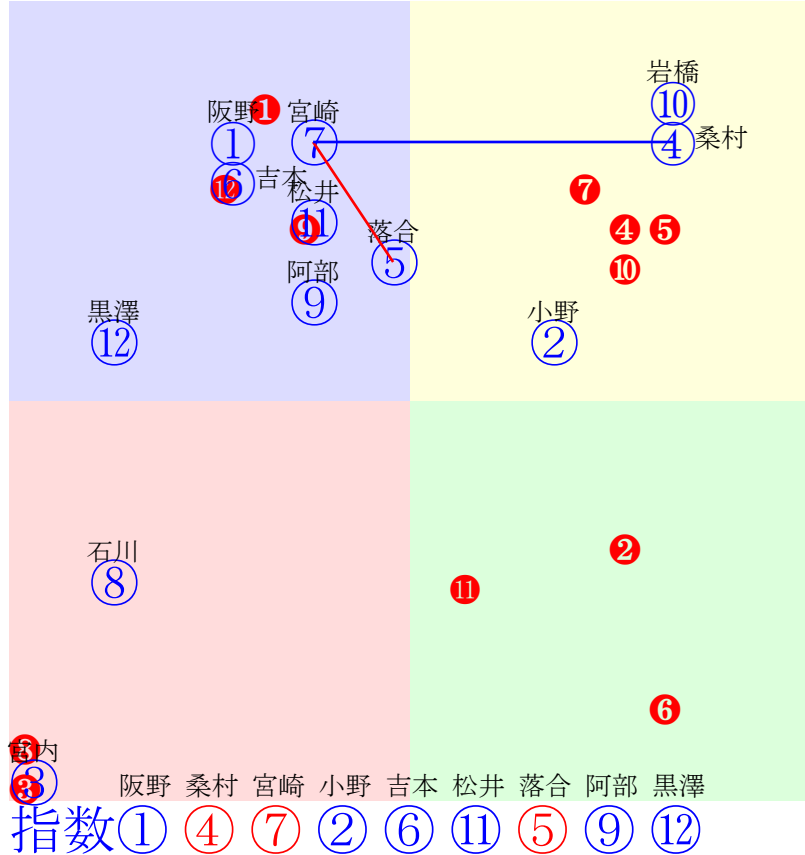

20240725門別9R1200m(ダート・右外)

- ①112①04 阪野学:田中二
- ②99 ②07 小野楓:小野望
- ③0 ③08 宮内勇:秋田
- ④101④03 桑村真:角川
- ⑤97 ⑤01 落合玄:小国
- ⑥98 ⑥06 藤田凌駕:桧森
- ⑦101⑦02 宮崎光:松本
- ⑧78 ⑧12 石川俊:山田和
- ⑨95 ⑨05 阿部龍:黒川
- ⑩91 ⑩11 岩橋勇:佐藤英
- ⑪98 ⑪09 松井伸:佐久間
- ⑫95 ⑫10 黒澤 :齊藤正

- 単勝 ⑤ 860円
- 複勝 ⑤ 180円 ⑦ 150円 ④ 120円
- 枠連 ⑤⑥ 1330円
- 馬連 ⑤⑦ 1880円
- 馬単 ⑤⑦ 4980円
- ワイド ⑤⑦ 650円 ④⑤ 380円 ④⑦ 300円
- 3連複 ④⑤⑦ 1210円
- 3連単 ⑤⑦④ 13000円

- 騎手:⑧④⑤⑩⑦②⑨①③⑪⑫⑥
- 血統:②⑨①⑦⑫⑥③④⑩⑤⑧⑪
- 前半:②⑤⑥⑪①⑦⑩④⑨
- 後半:①④⑫⑦⑨⑥⑪②⑤