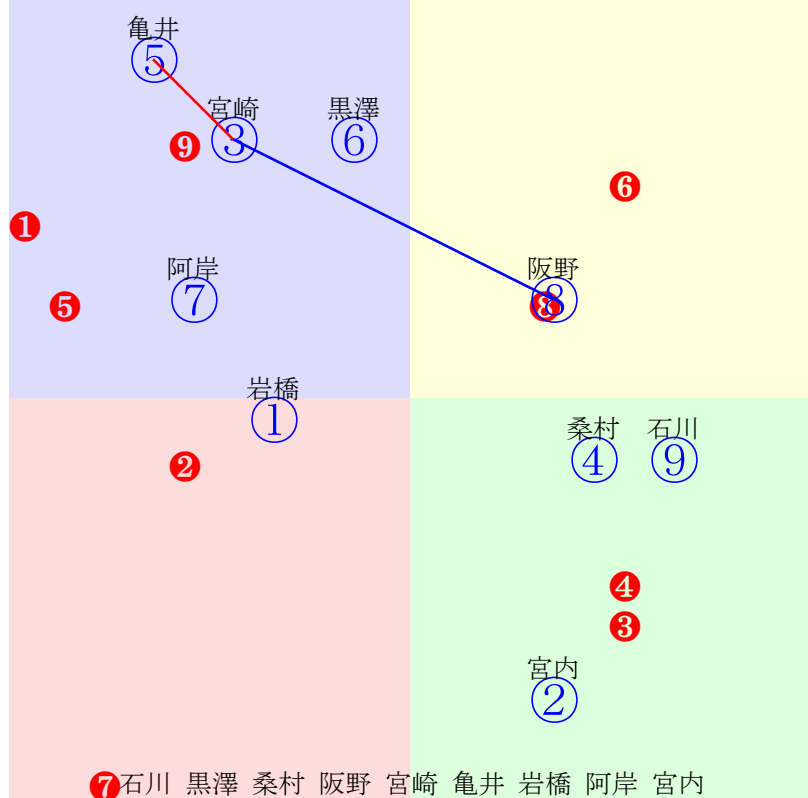

20240725門別7R1200m(ダート・右外)

指数⑨ ⑥ ④ ⑧ ③ ⑤ ① ⑦ ②

- ①93 ①05 岩橋勇:田中淳
- ②81 ②09 宮内勇:村上正
- ③100 **③02 宮崎光:山田和**
- ④102④07 桑村真:角川
- ⑤100 **⑤01 亀井洋:櫻井拓**
- ⑥103⑥04 黒澤愛:森山雄
- ⑦91 ⑦08 阿岸潤:佐藤英
- ⑧102 **⑧03 阪野学:黒川**
- ⑨104⑨06 石川俊:米川

- 単勝 ⑤ 920円
- 複勝 ⑤ 210円 ③ 280円 ⑧ 350円
- 枠連 ③⑤ 4070円
- 馬連 ③⑤ 4090円
- 馬単 ⑤③ 8350円
- ワイド ③⑤ 1280円 ⑤⑧ 1580円 ③⑧ 1680円
- 3連複 ③⑤⑧ 7600円
- 3連単 ⑤③⑧ 91410円

- 騎手:⑨④①③⑧②⑤⑦⑥
- 血統:⑤④②⑦⑥③①⑨⑧
- 前半:⑨④⑧②⑥①③⑤⑦
- 後半:⑤③⑥⑦⑧①④⑨②