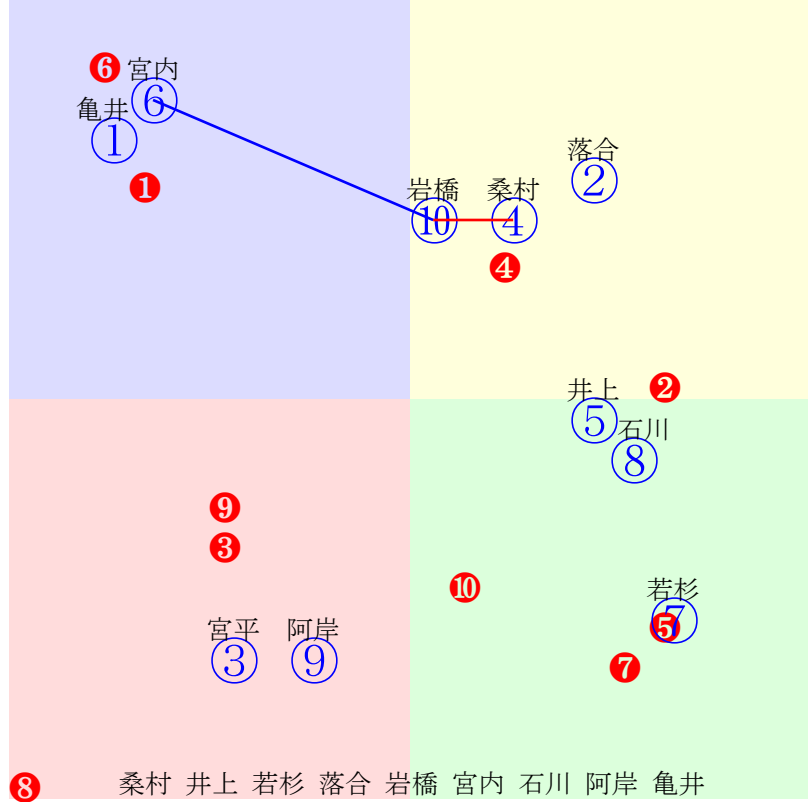

20240725門別6R1000m(ダート・右外)

桑村 井上 若杉 落合 岩橋 宮内 石川 阿岸 亀井
指数 ④ ⑤ ⑦ ② ⑩ ⑥ ⑧ ⑨ ①

多頭出:秋田大助(門別)①⑨小国博行(門別)⑥⑧/北原大史①⑨北所拓也⑥⑧

- ①93 ①08 亀井洋:秋田
- ②106②09 落合玄:櫻井拓
- ③86 ③10 宮平鷹:岡島
- ④116④01 桑村真:石本
- ⑤114⑤06 井上俊:柳沢
- ⑥103⑥03 宮内勇:小国
- ⑦112⑦04 若杉朝:森山雄
- ⑧101⑧05 石川俊:小国
- ⑨97 ⑨07 阿岸潤:秋田
- ⑩106⑩02 岩橋勇:桧森

- 単勝 ④ 340円
- 複勝 ④ 130円 ⑩ 650円 ⑥ 290円
- 枠連 ④⑧ 2930円
- 馬連 ④⑩ 2090円
- 馬単 ④⑩ 3270円
- ワイド ④⑩ 860円 ④⑥ 450円 ⑥⑩ 1850円
- 3連複 ④⑥⑩ 3990円
- 3連単 ④⑩⑥ 18830円

- 騎手:⑧④②⑩⑥①⑤⑨③⑦
- 血統:③②⑤⑦⑧⑩⑥④①⑨
- 前半:⑦⑤⑧④⑩②③⑨⑥
- 後半:④⑥①②⑩⑤⑨⑦⑧