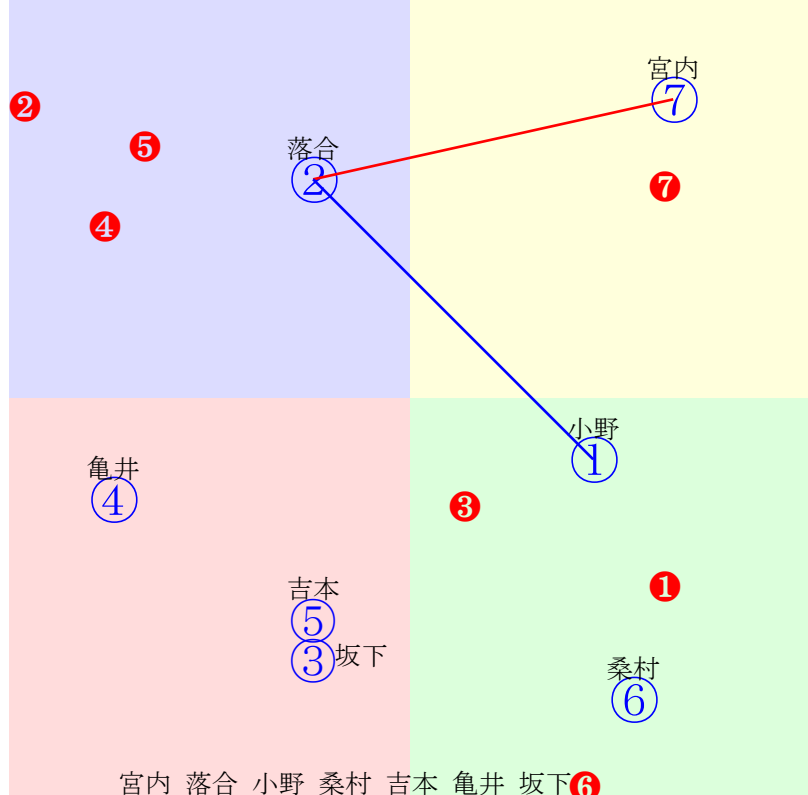

20240725門別8R1200m(ダート・右外)

多頭出:秋田大助(門別)③⑤/アブエンテ③④⑤

- ①104 **①03 小野楓:黒川** 単勝 ⑦ 100円
- ②111 **②02 落合玄:松本** 複勝 ⑦ 100円 ② 190円
- ③89 ③除外 坂下秀:秋田 馬連 ②⑦ 180円
- ④92 ④05 亀井洋:山田和 馬単 ⑦② 160円
- ⑤102⑤除外 吉本隆:秋田 ワイド ②⑦ 120円 ①⑦ 140円 ①② 200円
- ⑥104⑥04 桑村真:角川 3連複 ①②⑦ 160円
- ⑦124 **⑦01 宮内勇:川島洋** 3連単 ⑦②① 270円

騎手:⑥②①⑦④⑤③

血統:⑦②⑤①⑥④③

前半:⑥①⑦②③④⑤

後半:⑦②⑤①④⑥③

指数 ⑦ ② ① ⑥ ⑤ ④ ③