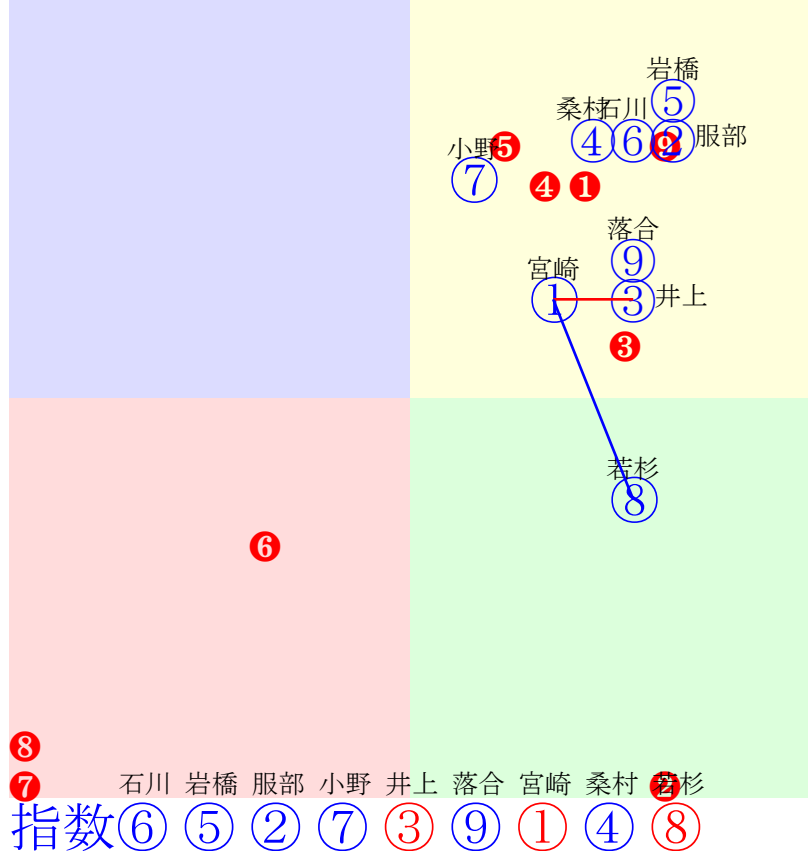

20240725門別3R1000m(ダート・右外)

多頭出:田中淳司(門別)②⑨/

- ①111①02 宮崎光:松本
- ②114②09 服部茂:田中淳
- ③113③01 井上俊:柳沢
- ④111④06 桑村真:角川
- ⑤118⑤05 岩橋勇:五十嵐
- ⑥120⑥08 石川俊:小国
- ⑦114⑦07 小野楓:小野望
- ⑧103⑧03 若杉朝:森山雄
- ⑨113⑨04 落合玄:田中淳

- 単勝 ③ 3890円
- 複勝 ③ 820円 ① 500円 ⑧ 1680円
- 枠連 ①③ 9160円
- 馬連 ①③ 16100円
- 馬単 ③① 25590円
- ワイド ①③ 3690円 ③⑧ 25810円 ①⑧ 20180円
- 3連複 ①③⑧ 334060円
- 3連単 ③①⑧ 1602480円

- 騎手:⑥④⑨②⑤①⑦③⑧
- 血統:①⑥⑦③⑨④⑧②⑤
- 前半:③⑥②⑤⑧⑨①⑦④
- 後半:④⑤⑥⑦②①⑨③⑧