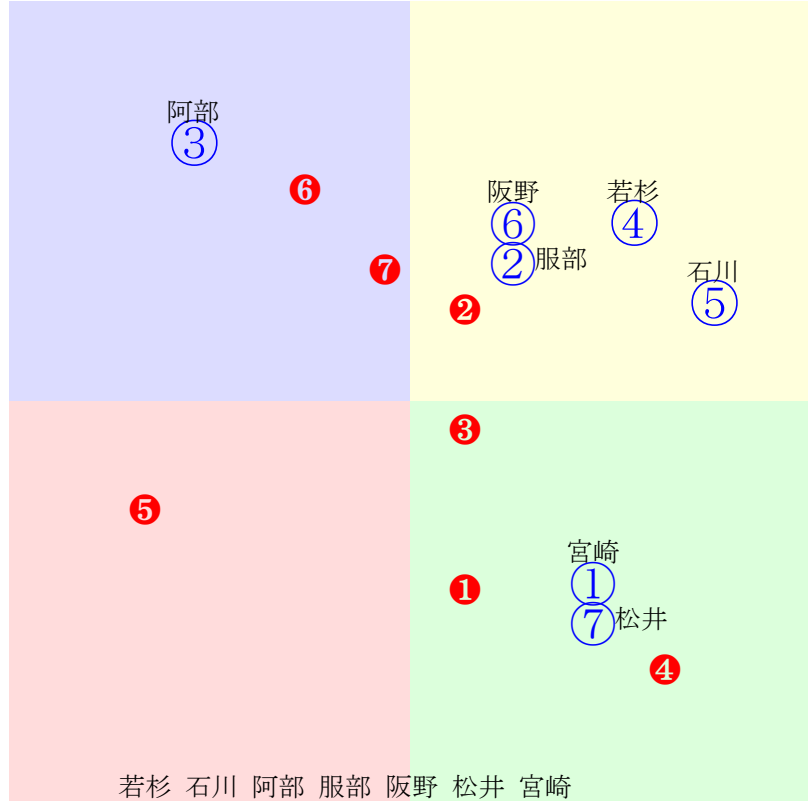

20240725門別11R1200m(ダート・右外)

多頭出:五十嵐冬樹(門別)③⑦/

- ①99
- ②108
- ③110
- ④113
- ⑤113
- ⑥108
- ⑦103

騎手:⑤②①③⑥⑦④
血統:⑤④③②⑥⑦①
前半:⑤④①②⑥③⑦
後半:③⑦④②⑥⑤①

若杉 石川 阿部 服部 阪野 松井 宮崎
指数④ ⑤ ③ ② ⑥ ⑦ ①