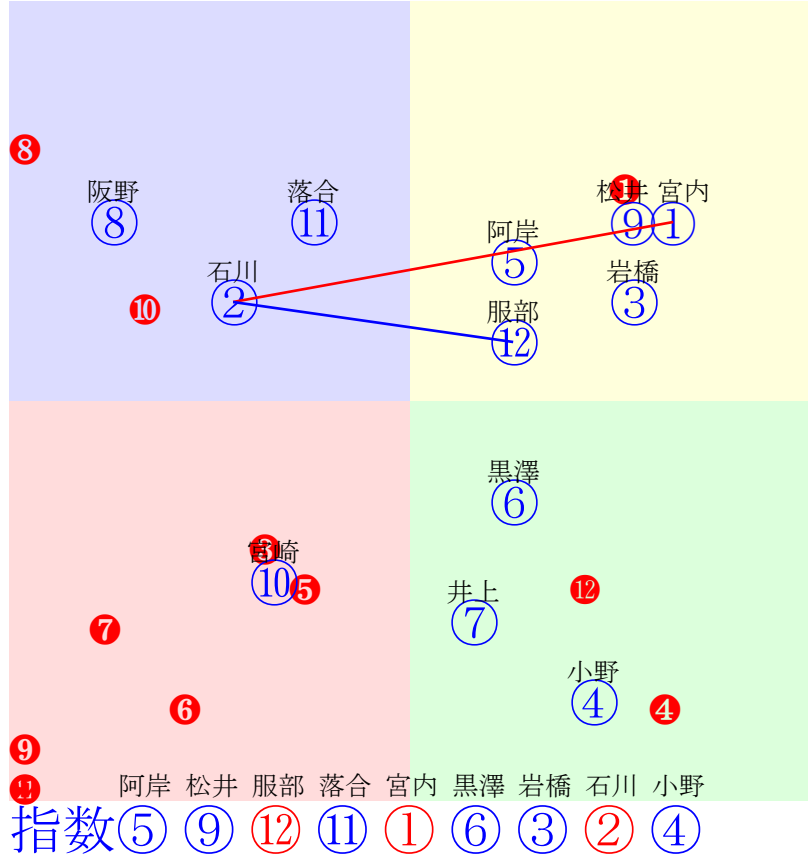

20240725門別2R1200m(ダート・右外)