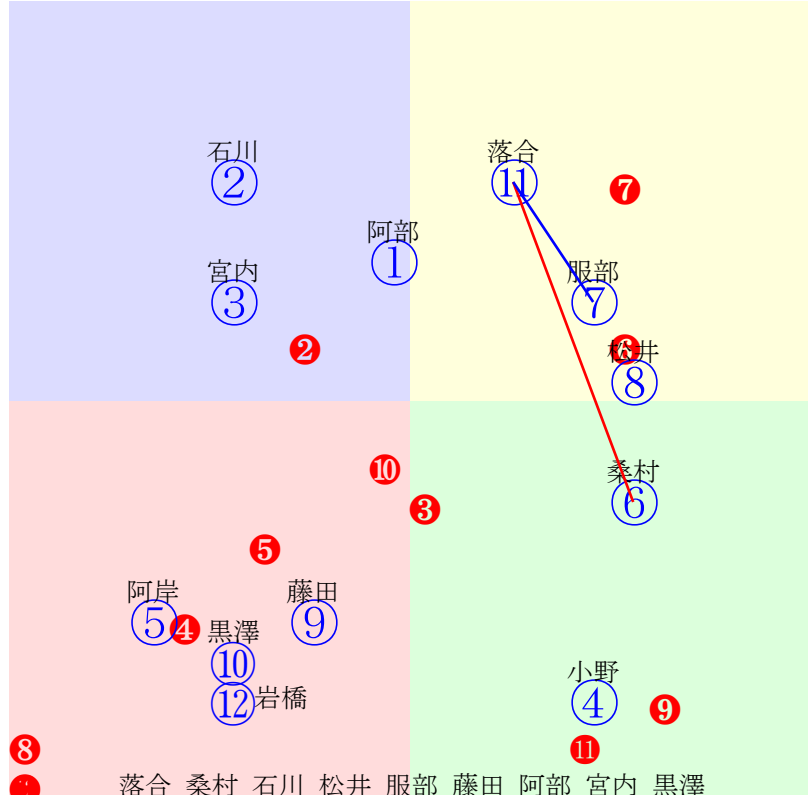

20240725門別1R1000m(ダート・右外)

指数 ⑪ ⑥ ② ⑧ ⑦ ⑨ ① ③ ⑩

- ①92 ①06 阿部龍:柳沢
- ②106②04 石川倭:米川
- ③89 ③08 宮内勇:川島洋
- ④85 ④09 小野楓:五十嵐
- ⑤71 ⑤11 阿岸潤:佐々国
- ⑥107**⑥01 桑村真:角川**
- ⑦105**⑦03 服部茂:田中淳**
- ⑧106⑧10 松井伸:松森
- ⑨100⑨07 藤田凌駕:小野望
- ⑩89 ⑩05 黒澤愛:山田和
- ⑪109**⑪02 落合玄:小国**
- ⑫79 ⑫12 岩橋勇:松本