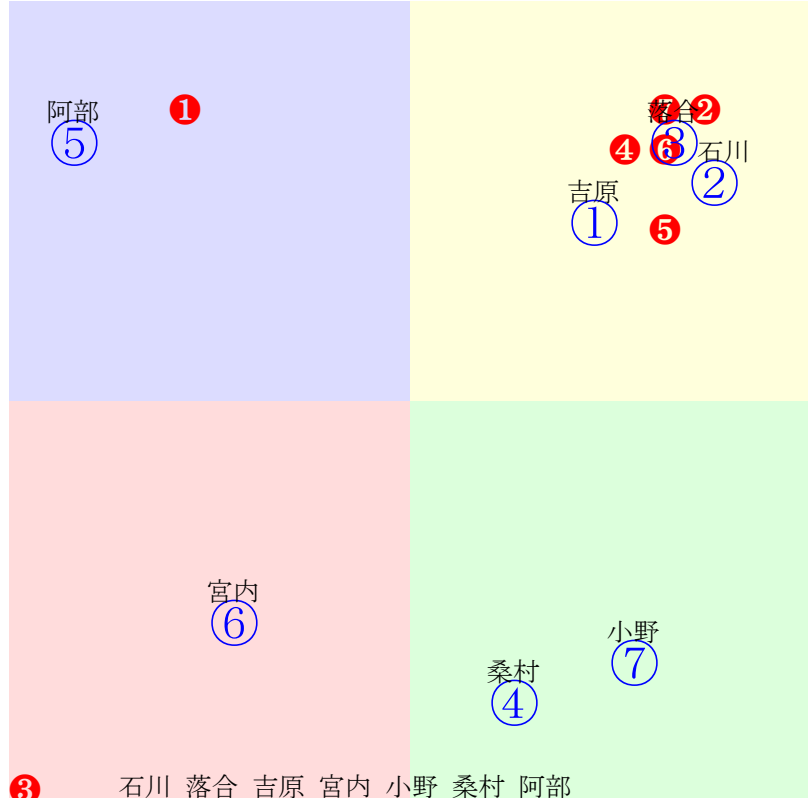

20240725門別12R1000m(ダート・右外)

多頭出:角川秀樹(門別)④⑤/南新生ファーム①⑤

- ①108
- ②132
- ③127
- ④96
- ⑤92
- ⑥106
- ⑦102

人気:②①④③⑦⑥⑤

騎手:①②④③⑦⑤⑥

血統:⑥⑤③④②⑦①

前半:②③⑦⑥①④⑤

後半:②③⑤①⑥⑦④

③ 石川 落合 吉原 宮内 小野 桑村 阿部
指数②③①⑥⑦④⑤