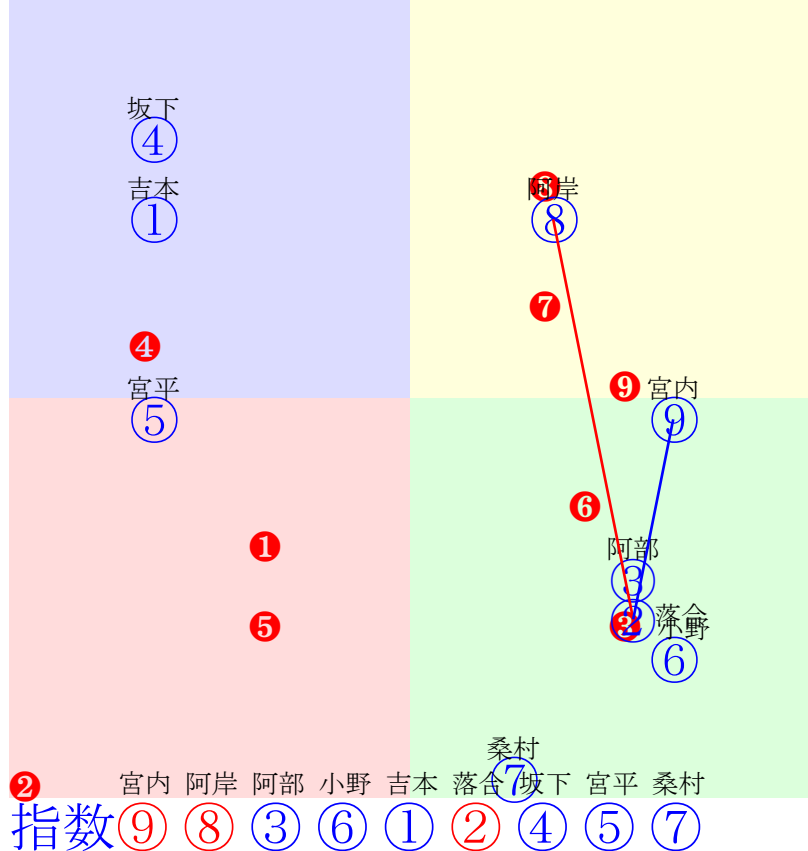

20240725門別5R1600m(ダート・右内)

多頭出:岡島玉一(門別)①④⑤/松山増男④⑤

- ①88 ①06 吉本隆:岡島 単勝 ⑧ 440円
- ②84 ②02 落合玄:田中淳 複勝 ⑧ 100円 ② 100円 ⑨ 100円
- ③97 ③04 阿部龍:角川 枠連 ②⑧ 370円
- ④77 ④08 坂下秀:岡島 馬連 ②⑧ 990円
- ⑤71 ⑤07 宮平鷹:岡島 馬単 ⑧② 2510円
- ⑥97 ⑥05 小野楓:小野望 ワイド ②⑧ 330円 ⑧⑨ 170円 ②⑨ 260円
- ⑦66 ⑦09 桑村真:松森 3連複 ②⑧⑨ 480円
- ⑧98 ⑧01 阿岸潤:佐々国 3連単 ⑧②⑨ 5050円
- ⑨104 ⑨03 宮内勇:川島洋

騎手:⑦②⑥③⑨⑧①⑤④
血統:③①⑥⑦④⑧②⑤⑨
前半:⑨⑥③⑧②⑦①④⑤
後半:①④⑧⑤⑨③⑥②⑦