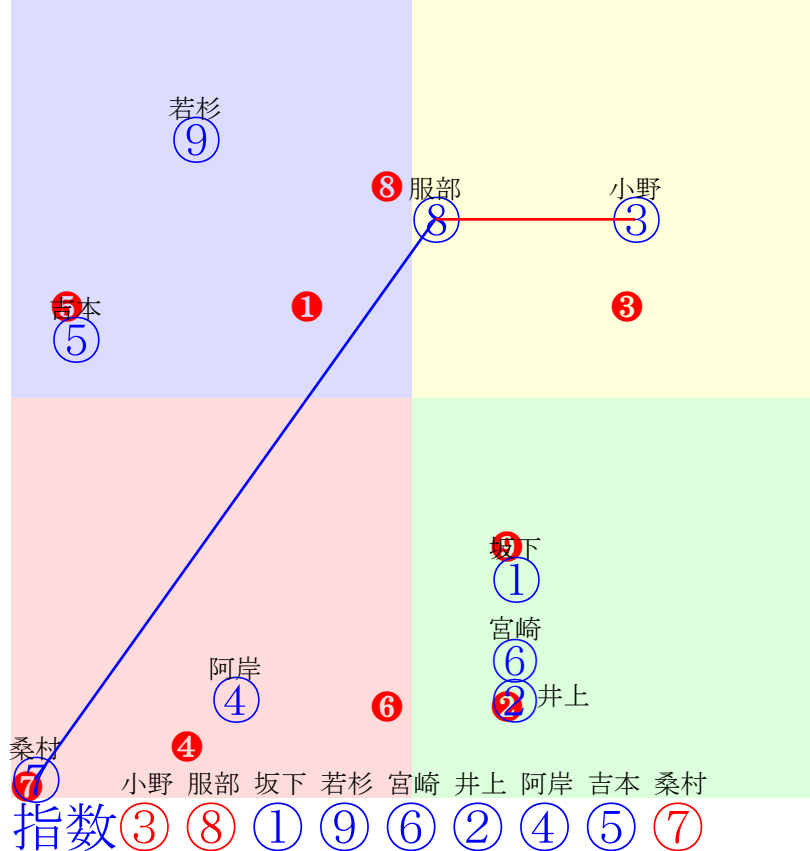

20240723門別1R1000m(ダート・右外)

多頭出:佐藤英明(門別)⑤⑧/

- ①98 ①04 坂下秀:秋田
- ②86 ②06 井上俊:柳沢
- ③110 **③01 小野楓:小野望**
- ④85 ④07 阿岸潤:黒川
- ⑤81 ⑤08 吉本隆:佐藤英
- ⑥87 ⑥09 宮崎光:沼澤
- ⑦40 **⑦03 桑村真:齊藤正**
- ⑧102 **⑧02 服部茂:佐藤英**
- ⑨91 ⑨05 若杉朝:櫻井拓

- 単勝 ③ 260円
- 複勝 ③ 100円 ⑧ 100円 ⑦ 100円
- 枠連 ③⑧ 310円
- 馬連 ③⑧ 420円
- 馬単 ③⑧ 590円
- ワイド ③⑧ 110円 ③⑦ 130円 ⑦⑧ 130円
- 3連複 ③⑦⑧ 140円
- 3連単 ③⑧⑦ 880円

- 人気:③⑧⑦⑨①⑤⑥②④
- 騎手:⑦⑥⑧③②④⑤⑨①
- 血統:⑧⑥③①⑦⑨②④⑤
- 前半:③②⑧①⑥④⑨⑤⑦
- 後半:⑨③⑤⑧①④⑥②⑦