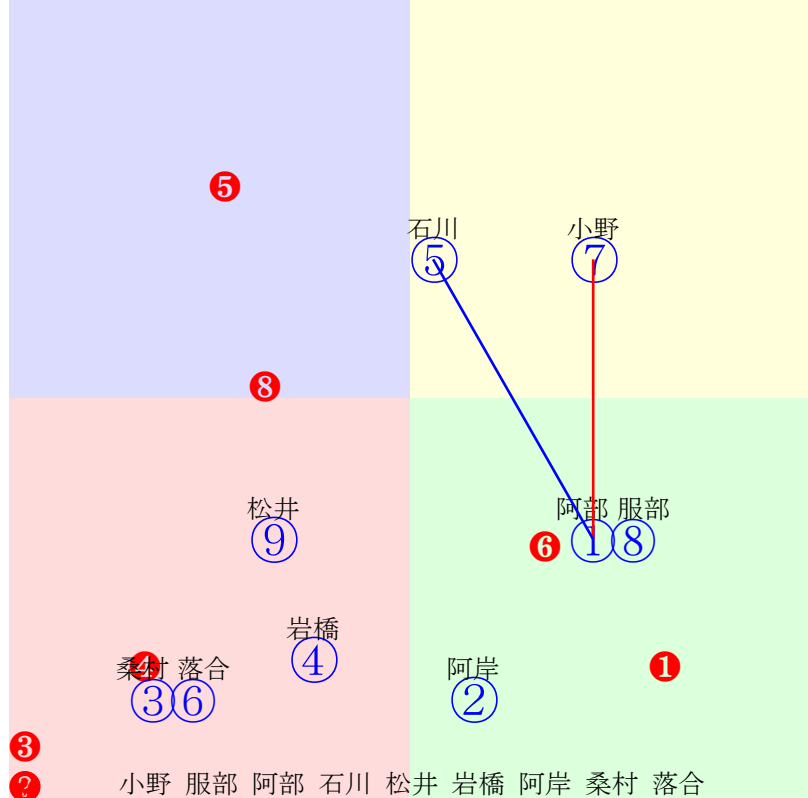

20240723門別4R1000m(ダート・右外)

指数 ⑦ ⑧ ① ⑤ ⑨ ④ ② ③ ⑥

- ①103 **①02 阿部龍:角川** 単勝 ⑦ 210円
- ②73 ②04 阿岸潤:森山雄 複勝 ⑦ 110円 ① 200円 ⑤ 120円
- ③68 ③09 桑村真:佐久間 枠連 ①⑦ 1440円
- ④89 ④08 岩橋勇:松森 馬連 ①⑦ 1190円
- ⑤103 **⑤03 石川倭:米川** 馬単 ⑦① 1500円
- ⑥64 ⑥05 落合玄:川島洋 ワイド ①⑦ 380円 ⑤⑦ 210円 ①⑤ 310円
- ⑦115 **⑦01 小野楓:小野望** 3連複 ①⑤⑦ 870円
- ⑧104⑧06 服部茂:田中淳 3連単 ⑦①⑤ 3990円
- ⑨98 ⑨07 松井伸:山田和

人気:⑤⑦⑧①⑨③⑥④②
騎手:⑤③⑥④⑧⑦①⑨②
血統:⑤⑧①②⑦④⑨⑥③
前半:①⑦⑧⑨④⑤②⑥③
後半:⑦⑤⑧①⑨④③②⑥