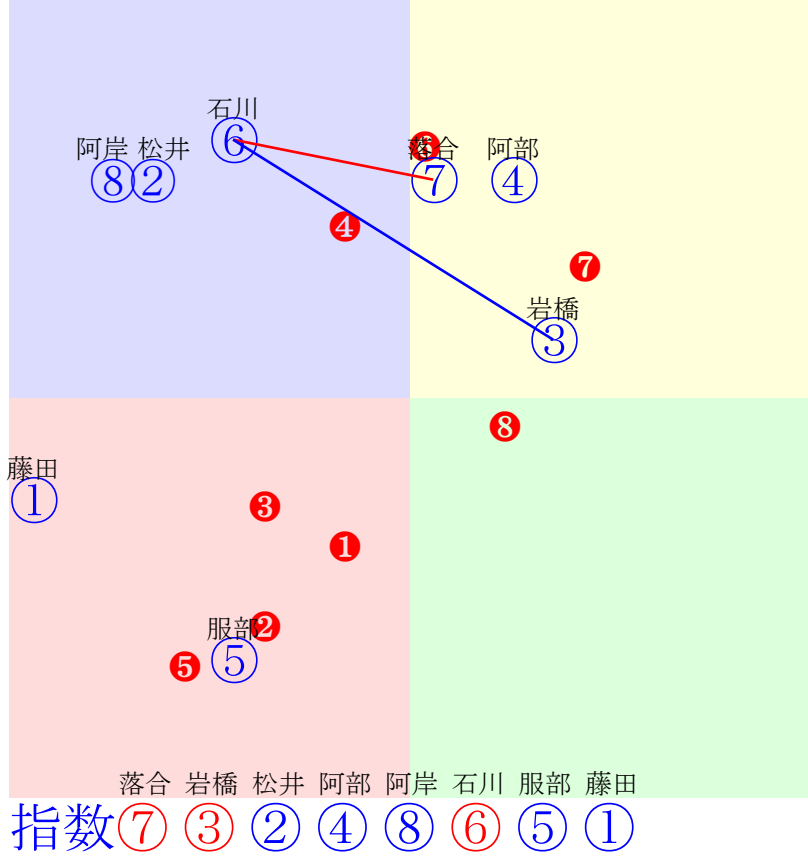

20240723門別10R1200m(ダート・右外)

- ①80 ①取消 藤田凌駕:齊藤正 単勝 ⑦ 110円
- ②101②05 松井伸:山田和 複勝 ⑦ 110円 ⑥ 150円
- ③107③03 岩橋勇:小国 馬連 ⑥⑦ 260円
- ④100④04 阿部龍:角川 馬単 ⑦⑥ 290円
- ⑤93 ⑤07 服部茂:千葉 ワイド ⑥⑦ 130円 ③⑦ 140円 ③⑥ 230円
- ⑥98 ⑥02 石川俊:米川 3連複 ③⑥⑦ 260円
- ⑦114⑦01 落合玄:田中淳 3連単 ⑦⑥③ 510円
- ⑧99 ⑧06 阿岸潤:広森

人気:⑦③④⑥⑤②①⑧
騎手:⑥⑦③⑤④②⑧①
血統:①⑦③⑤④⑥②⑧
前半:⑦③⑤④②⑥⑧①
後半:②⑧⑥⑦④③①⑤

指数 ⑦ ③ ② ④ ⑧ ⑥ ⑤ ①