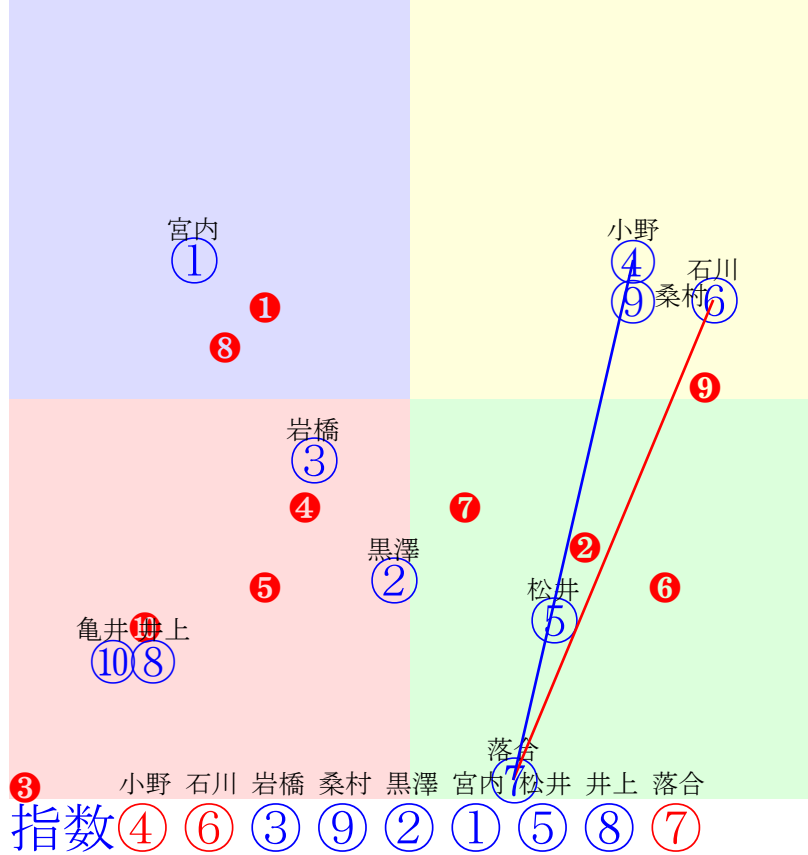

20240723門別2R1000m(ダート・右外)

多頭出:小国博行(門別)⑥⑩/

- ①93 ①07 宮内勇:松本
- ②94 ②04 黒澤愛:松森
- ③106③06 岩橋勇:田中淳
- ④112④03 小野楓:川島雅
- ⑤90 ⑤09 松井伸:五十嵐
- ⑥109⑥01 石川倭:小国
- ⑦79 ⑦02 落合玄:小野望
- ⑧88 ⑧08 井上俊:森山雄
- ⑨102⑨05 桑村真:角川
- ⑩74 ⑩10 亀井洋:小国

- 単勝 ⑥ 120円
- 複勝 ⑥ 100円 ⑦ 410円 ④ 130円
- 枠連 ⑥⑦ 1580円
- 馬連 ⑥⑦ 2220円
- 馬単 ⑥⑦ 3420円
- ワイド ⑥⑦ 810円 ④⑥ 150円 ④⑦ 3110円
- 3連複 ④⑥⑦ 3030円
- 3連単 ⑥⑦④ 13270円

- 人気:⑥④⑨③②⑧①⑦⑤⑩
- 騎手:⑥⑨⑦③④①⑩⑧⑤②
- 血統:①⑦②⑤④③⑧⑩⑨⑥
- 前半:④⑤⑥③⑨②⑦⑧①
- 後半:④①⑥③⑨⑧②⑩⑤