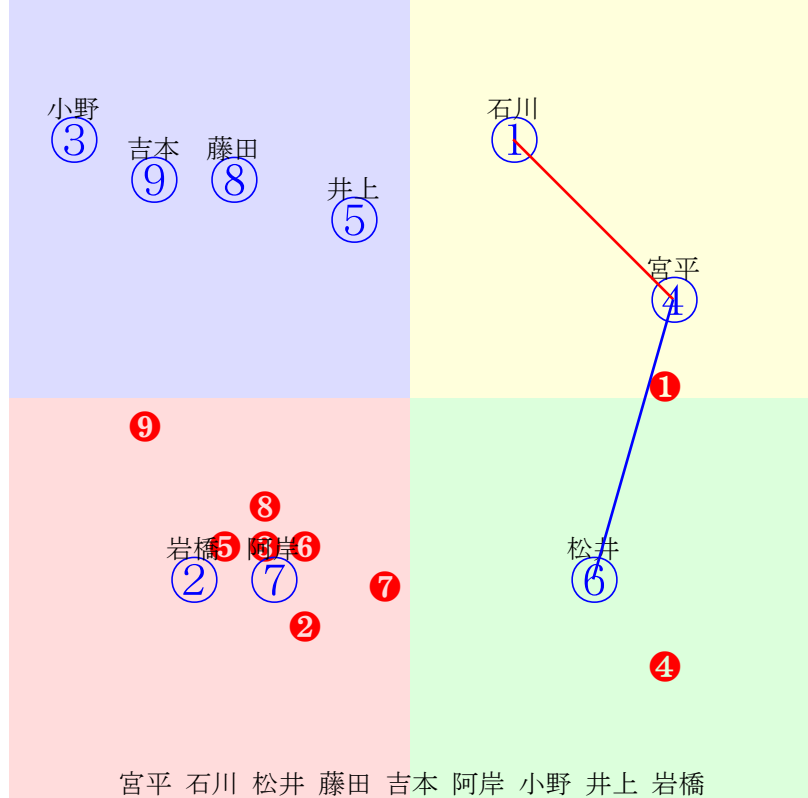

20240723門別5R1000m(ダート・右外)

指数 ④ ① ⑥ ⑧ ⑨ ⑦ ③ ⑤ ②

多頭出:佐藤英明(門別)⑤⑧⑨/

- ①103 **①01 石川倭:川島雅** 単勝 ① 130円
- ②73 ②06 岩橋勇:田中淳 複勝 ① 100円 ④ 150円 ⑥ 130円
- ③84 ③07 小野楓:沼澤 枠連 ①④ 240円
- ④105 **④02 宮平鷹:森山雄** 馬連 ①④ 240円
- ⑤80 ⑤04 井上俊:佐藤英 馬単 ①④ 270円
- ⑥101 **⑥03 松井伸:佐久間** ワイド ①④ 140円 ①⑥ 210円 ④⑥ 420円
- ⑦88 ⑦08 阿岸潤:山田和 3連複 ①④⑥ 400円
- ⑧95 ⑧05 藤田凌駕:佐藤英 3連単 ①④⑥ 670円
- ⑨95 ⑨09 吉本隆:佐藤英

- 人気:①④⑥⑤⑧③②⑨⑦
- 騎手:①②③⑤⑥⑦⑨⑧④
- 血統:⑧⑦⑤③①⑨④②⑥
- 前半:④⑥⑦①⑨⑤⑧②③
- 後半:①③⑧④⑨⑥⑦⑤②