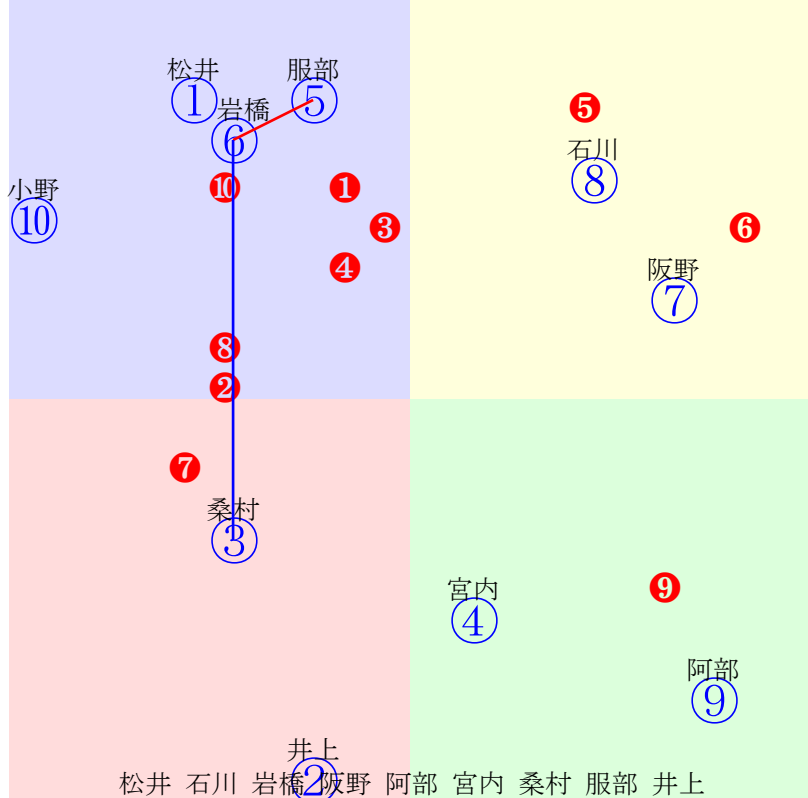

20240723門別6R1200m(ダート・右外)

松井 石川 岩橋 阪野 阿部 宮内 桑村 服部 井上
指数 ① ⑧ ⑥ ⑦ ⑨ ④ ③ ⑤ ②

- ①112①07 松井伸:桧森
- ②94 ②06 井上俊:櫻井拓
- ③101③03 桑村真:村上
- ④103④05 宮内勇:米川
- ⑤100⑤01 服部茂:田中淳
- ⑥107⑥02 岩橋勇:森山雄
- ⑦106⑦08 阪野学:田中正
- ⑧112⑧04 石川倭:小国
- ⑨106⑨10 阿部龍:佐々国
- ⑩94 ⑩09 小野楓:小野望

- 単勝 ⑤ 180円
- 複勝 ⑤ 110円 ⑥ 220円 ③ 300円
- 枠連 ⑤⑥ 700円
- 馬連 ⑤⑥ 890円
- 馬単 ⑤⑥ 1150円
- ワイド ⑤⑥ 340円 ③⑤ 980円 ③⑥ 2000円
- 3連複 ③⑤⑥ 4600円
- 3連単 ⑤⑥③ 11420円

- 人気:⑤⑧⑥①③④⑦②⑨⑩
- 騎手:⑧③⑥⑤⑩⑨⑦④②①
- 血統:⑦⑩⑤⑨①④②⑥③⑧
- 前半:⑨⑦⑧④②③⑥①⑩
- 後半:①⑤⑥⑧⑩③④⑦⑨