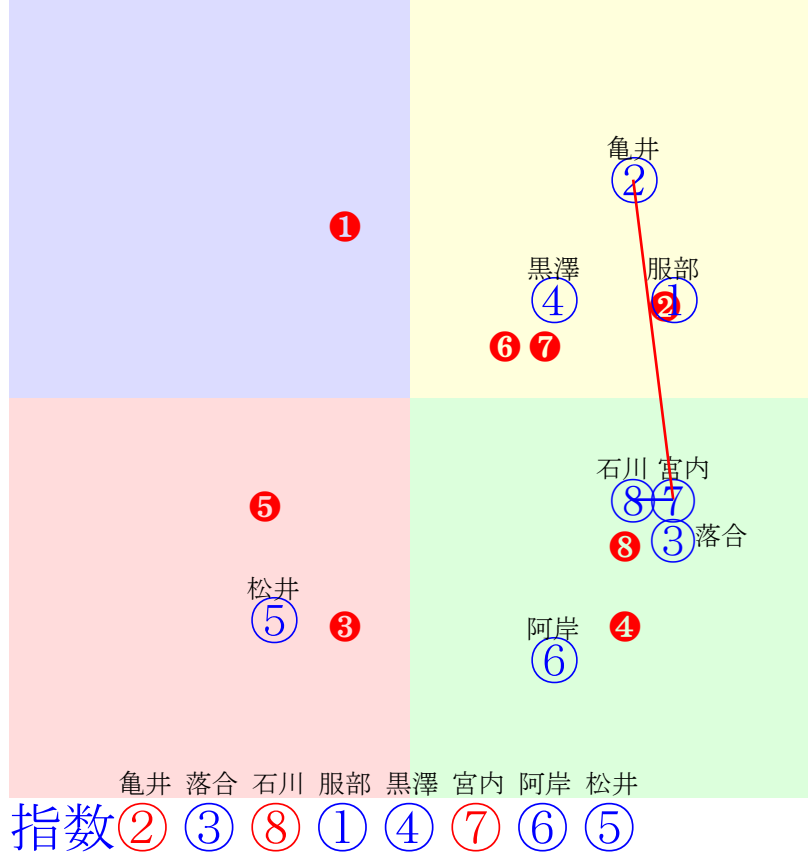

20240723門別8R1000m(ダート・右外)

- ①118①04 服部茂:櫻井拓 単勝 ② 150円
- ②128②01 亀井洋:佐々国 複勝 ② 100円 ⑦ 250円
- ③126③取消 落合玄:田中淳 馬連 ②⑦ 350円
- ④117④06 黒澤愛:村上 馬単 ②⑦ 460円
- ⑤103⑤07 松井伸:川島雅 ワイド ②⑦ 170円 ②⑧ 140円 ⑦⑧ 240円
- ⑥110⑥05 阿岸潤:齊藤正 3連複 ②⑦⑧ 270円
- ⑦112⑦02 宮内勇:田中正 3連単 ②⑦⑧ 670円
- ⑧122⑧03 石川倭:米川

- 人気:②③⑧④⑦①⑤⑥
- 騎手:⑧③①⑦②⑤④⑥
- 血統:③⑤⑧⑦④①⑥②
- 前半:①③⑦②⑧④⑥⑤
- 後半:②⑧③④⑤⑥①⑦

指数 ② ③ ⑧ ① ④ ⑦ ⑥ ⑤