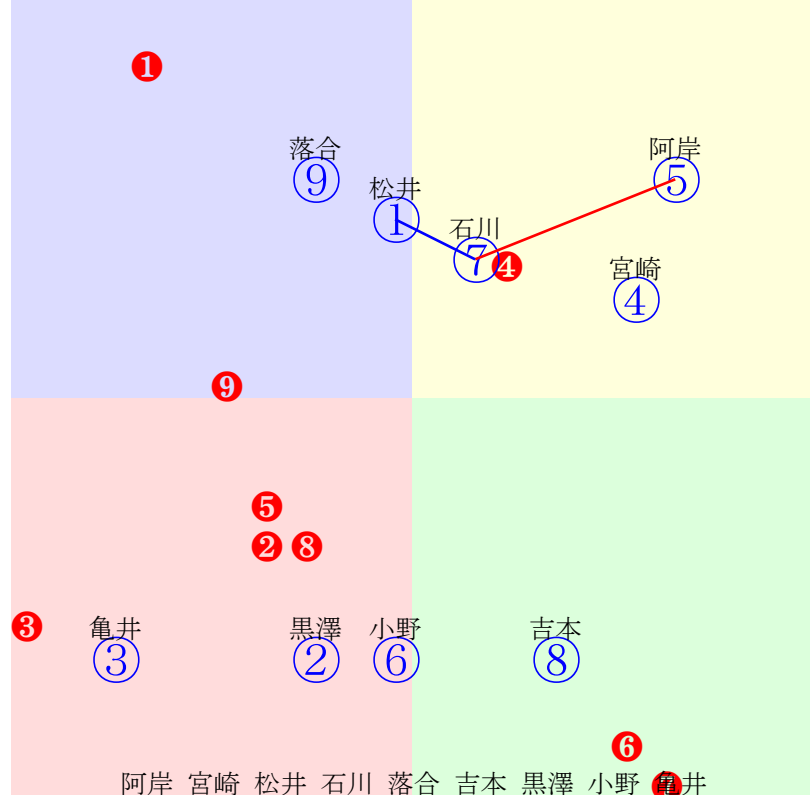

20240723門別9R1000m(ダート・右外)

指数 ⑤ ④ ① ⑦ ⑨ ⑧ ② ⑥ ③

- ①117①03 松井伸:佐久間 単勝 ⑤ 280円
- ②105②08 黒澤愛:柳沢 複勝 ⑤ 140円 ⑦ 120円 ① 180円
- ③96 ③取消 亀井洋:山田和 枠連 ⑤⑦ 680円
- ④119④06 宮崎光:松本 馬連 ⑤⑦ 650円
- ⑤125⑤01 阿岸潤:佐々木 馬単 ⑤⑦ 1170円
- ⑥97 ⑥05 小野楓:小野望 ワイド ⑤⑦ 350円 ①⑤ 360円 ①⑦ 330円
- ⑦116⑦02 石川倭:米川 3連複 ①⑤⑦ 1020円
- ⑧109⑧07 吉本隆:松森 3連単 ⑤⑦① 4270円
- ⑨116⑨04 落合玄:小国

人気:④①⑤⑦⑨⑥⑧③②
騎手:⑦⑨④⑥③①②⑤⑧
血統:④⑨⑦②⑤⑧③⑥①
前半:⑤④⑧⑦①⑨②⑥③
後半:⑤⑨①⑦④②③⑧⑥