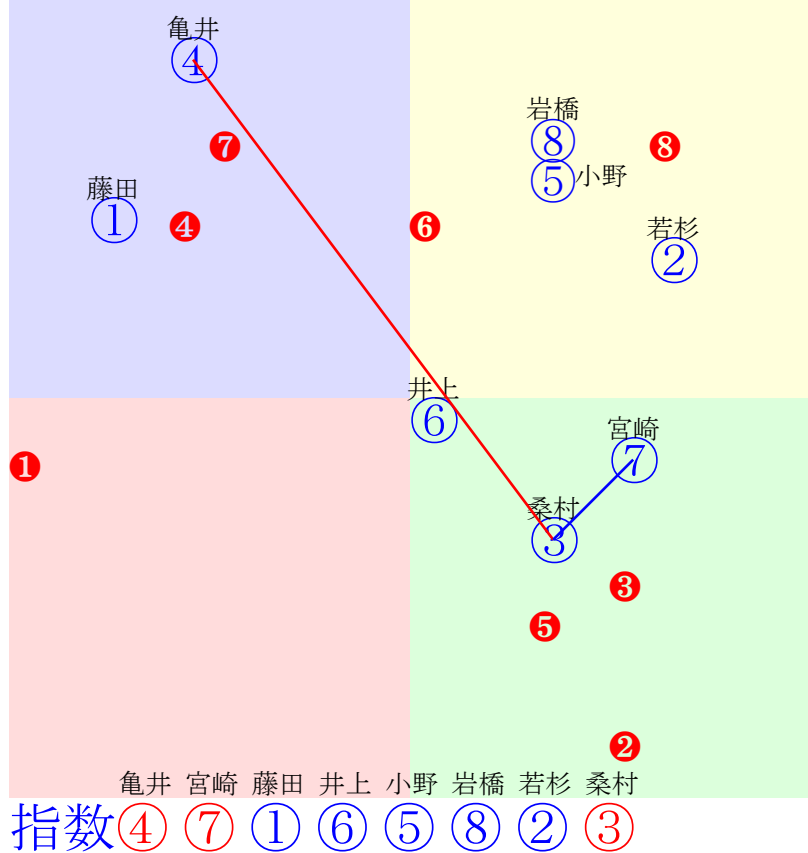

20240723門別7R1200m(ダート・右外)

- ①107①08 藤田凌駕:秋田
- ②104②05 若杉朝:森山雄
- ③104③02 桑村真:桧森
- ④113④01 亀井洋:佐々木国
- ⑤105⑤06 小野楓:小野望
- ⑥107⑥07 井上俊:櫻井拓
- ⑦111⑦03 宮崎光:村上
- ⑧105⑧04 岩橋勇:田中淳

- 単勝 ④ 1200円
- 複勝 ④ 380円 ③ 420円 ⑦ 380円
- 馬連 ③④ 4000円
- 馬単 ④③ 8610円
- ワイド ③④ 1190円 ④⑦ 460円 ③⑦ 680円
- 3連複 ③④⑦ 4320円
- 3連単 ④③⑦ 22030円

- 人気: ⑧④⑦③②⑤⑥①
- 騎手: ③⑧⑦⑤④⑥①②
- 血統: ⑥⑧⑦①④⑤②③
- 前半: ⑦⑥③②④⑤①⑧
- 後半: ④①⑧⑤②③⑥⑦