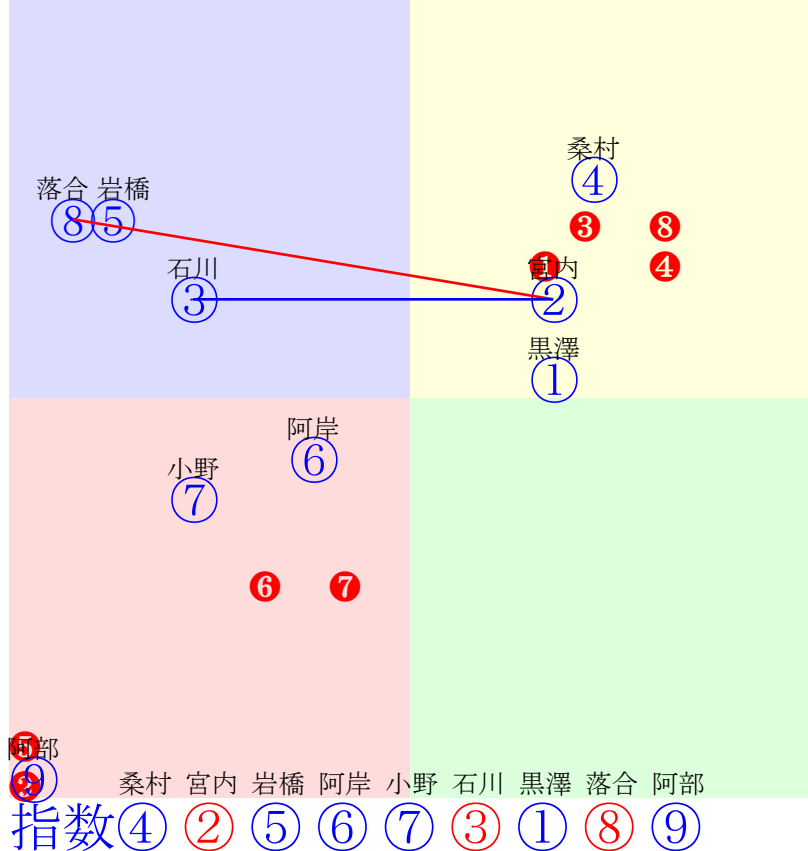

20240723門別3R1100m(ダート・右外)

- ①88 ①04 黒澤愛:村上 単勝 ⑧ 120円
- ②105 ②02 宮内勇:川島雅 複勝 ⑧ 100円 ② 120円 ③ 100円
- ③91 ③03 石川倭:小国 枠連 ②⑧ 710円
- ④112④05 桑村真:佐々国 馬連 ②⑧ 520円
- ⑤98 ⑤09 岩橋勇:松森 馬単 ⑧② 830円
- ⑥96 ⑥08 阿岸潤:齊藤正 ワイド ②⑧ 210円 ③⑧ 190円 ②③ 500円
- ⑦95 ⑦07 小野楓:小野望 3連複 ②③⑧ 320円
- ⑧82 ⑧01 落合玄:田中淳 3連単 ⑧②③ 1860円
- ⑨40 ⑨06 阿部龍:角川

- 人気:⑧④③②①⑦⑤⑨⑥
- 騎手:③④⑧⑤⑦⑨②①⑥
- 血統:②⑦⑤④⑨①⑥⑧③
- 前半:④⑦②⑥③⑤①⑧⑨
- 後半:⑤⑧④②①③⑥⑦⑨