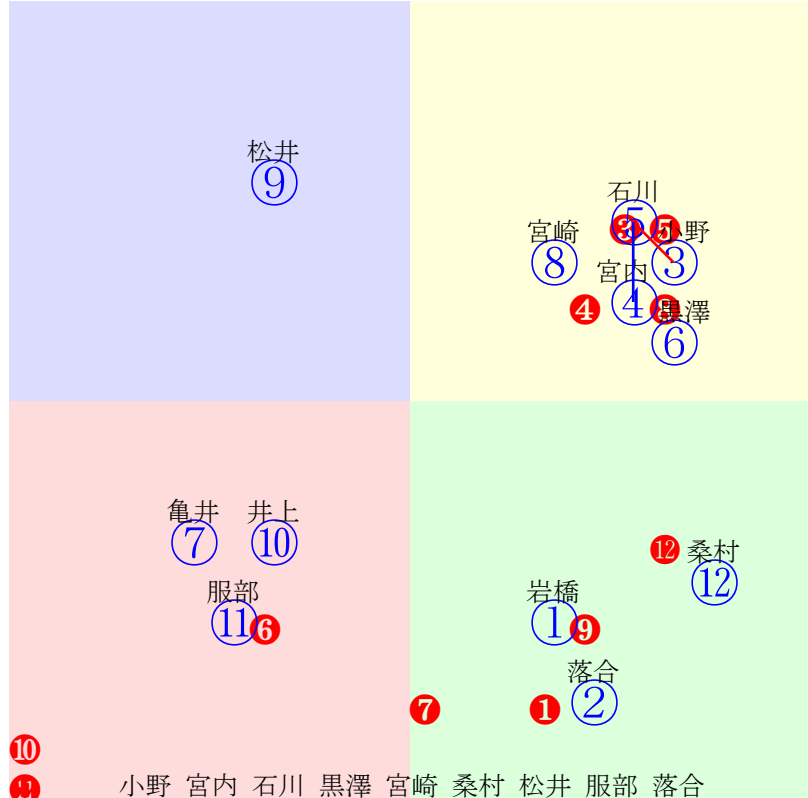

20240717門別2R1000m(ダート・右外)

指数 ③ ④ ⑤ ⑥ ⑧ ⑫ ⑨ ⑪ ②

多頭出:松本隆宏(門別)⑧⑩/

- ①98 ①08 岩橋勇:齊藤正
- ②99 ②09 落合玄:山口竜
- ③118 ③01 小野楓:小野望
- ④111 ④03 宮内勇:川島洋
- ⑤111 ⑤02 石川倭:川島雅
- ⑥108⑥06 黒澤愛:村上
- ⑦89 ⑦10 亀井洋:小国
- ⑧107⑧07 宮崎光:松本
- ⑨103⑨04 松井伸:五十嵐
- ⑩93 ⑩11 井上俊:柳沢
- ⑪102⑪12 服部茂:松本
- ⑫104⑫05 桑村真:角川

- 単勝 ③ 140円
- 複勝 ③ 100円 ⑤ 100円 ④ 250円
- 枠連 ③⑤ 270円
- 馬連 ③⑤ 260円
- 馬単 ③⑤ 360円
- ワイド ③⑤ 160円 ③④ 280円 ④⑤ 440円
- 3連複 ③④⑤ 590円
- 3連単 ③⑤④ 1220円

- 人気:③⑤⑨④⑫⑧⑥②⑪⑩①⑦
- 騎手:⑤⑫②①⑧⑪③④⑦⑥⑨⑩
- 血統:⑤⑦②③⑩④⑫⑪⑨①⑧⑥
- 前半:③④⑥⑫②⑤⑩⑪①
- 後半:⑨⑤⑧④⑥③⑪⑫①