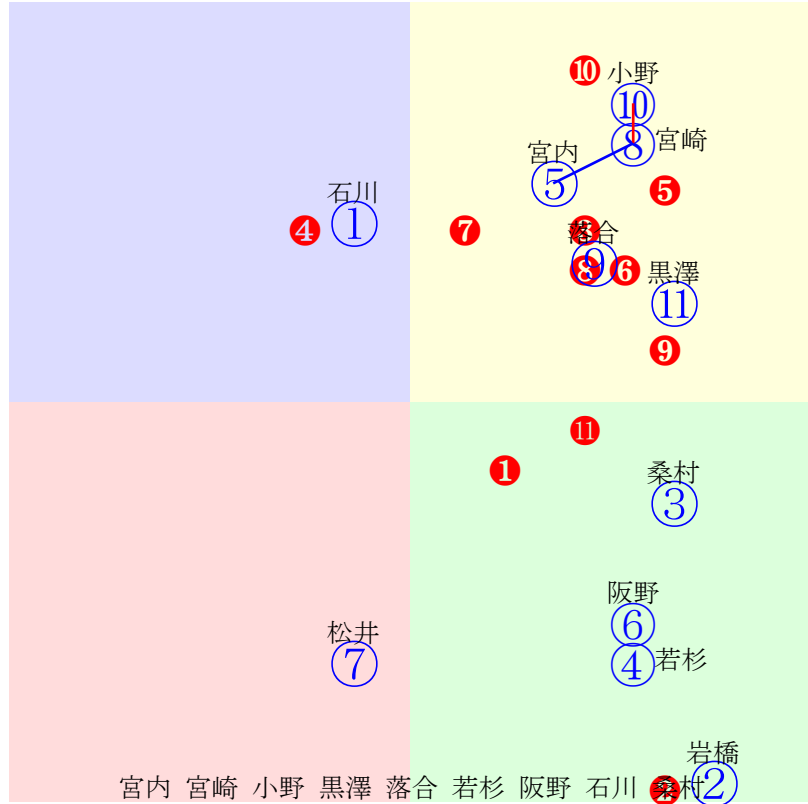

20240717門別9R1200m(ダート・右外)

指数 ⑤ ⑧ ⑩ ⑪ ⑨ ④ ⑥ ① ③

- ①101①04 石川倭:米川
- ②89 ②08 岩橋勇:千葉
- ③101③05 桑村真:山口竜
- ④102④06 若杉朝:森山雄
- ⑤116 ⑤03 宮内勇:川島洋
- ⑥102⑥10 阪野学:田中正
- ⑦88 ⑦11 松井伸:佐久間
- ⑧114 ⑧02 宮崎光:松本
- ⑨103⑨09 落合玄:齊藤正
- ⑩114 ⑩01 小野楓:小野望
- ⑪114⑪07 黒澤愛:村上

- 単勝 ⑩ 110円
- 複勝 ⑩ 100円 ⑧ 180円 ⑤ 130円
- 枠連 ⑦⑧ 240円
- 馬連 ⑧⑩ 410円
- 馬単 ⑩⑧ 420円
- ワイド ⑧⑩ 200円 ⑤⑩ 160円 ⑤⑧ 570円
- 3連複 ⑤⑧⑩ 740円
- 3連単 ⑩⑧⑤ 1750円

- 人気:⑩⑤⑧①⑨③⑪④⑥⑦②
- 騎手:①③⑨②⑧⑩⑥⑤⑪⑦④
- 血統:③⑪⑦⑨②④①⑤⑧⑩⑥
- 前半:④⑤⑥⑪②⑧③⑩⑨
- 後半:⑩⑧⑤⑪①⑨⑦③⑥