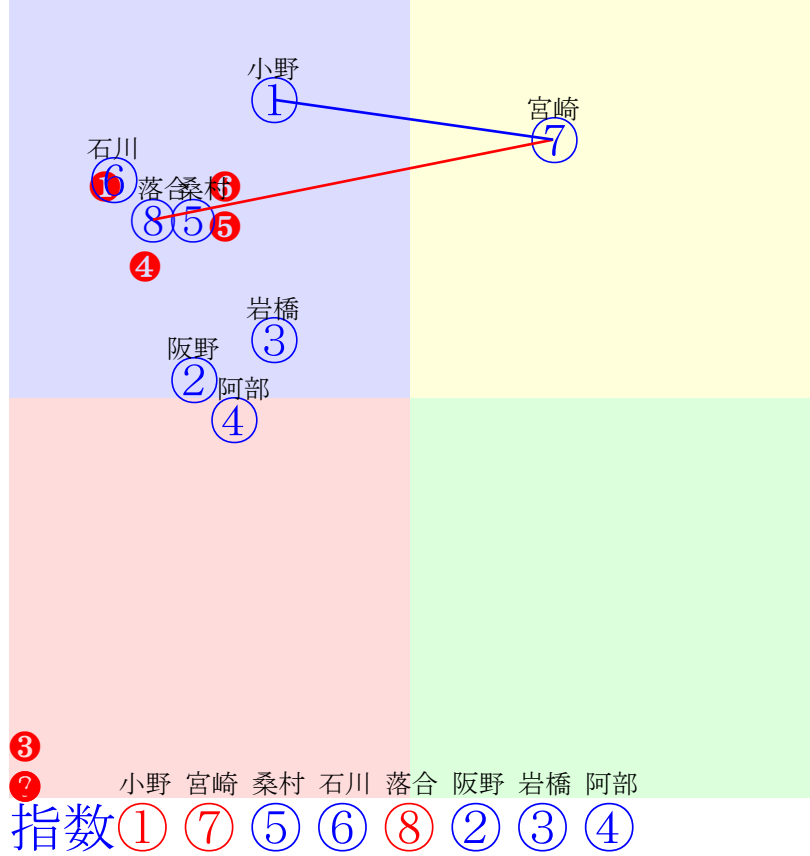

20240717門別4R1100m(ダート・右外)

多頭出: 田中淳司(門別)③⑧/

- ①108 **①03 小野楓:森山雄** 単勝 ⑧ 310円
- ②82 ②07 阪野学:田中正 複勝 ⑧ 100円 ⑦ 100円 ① 150円
- ③82 ③08 岩橋勇:田中淳 馬連 ⑦⑧ 110円
- ④66 ④06 阿部龍:小国 馬単 ⑧⑦ 540円
- ⑤96 ⑤05 桑村真:柳沢 ワイド ⑦⑧ 100円 ①⑧ 310円 ①⑦ 290円
- ⑥94 ⑥04 石川俊:川島雅 3連複 ①⑦⑧ 550円
- ⑦105 **⑦02 宮崎光:村上** 3連単 ⑧⑦① 2250円
- ⑧84 **⑧01 落合玄:田中淳**

- 人気: ⑦⑧⑤⑥①③④②
- 騎手: ⑥⑤⑧③⑦①④②
- 血統: ⑦①⑧②③⑤⑥④
- 前半: ①⑦③⑤②⑥④⑧
- 後半: ①⑦⑥⑧⑤②③④