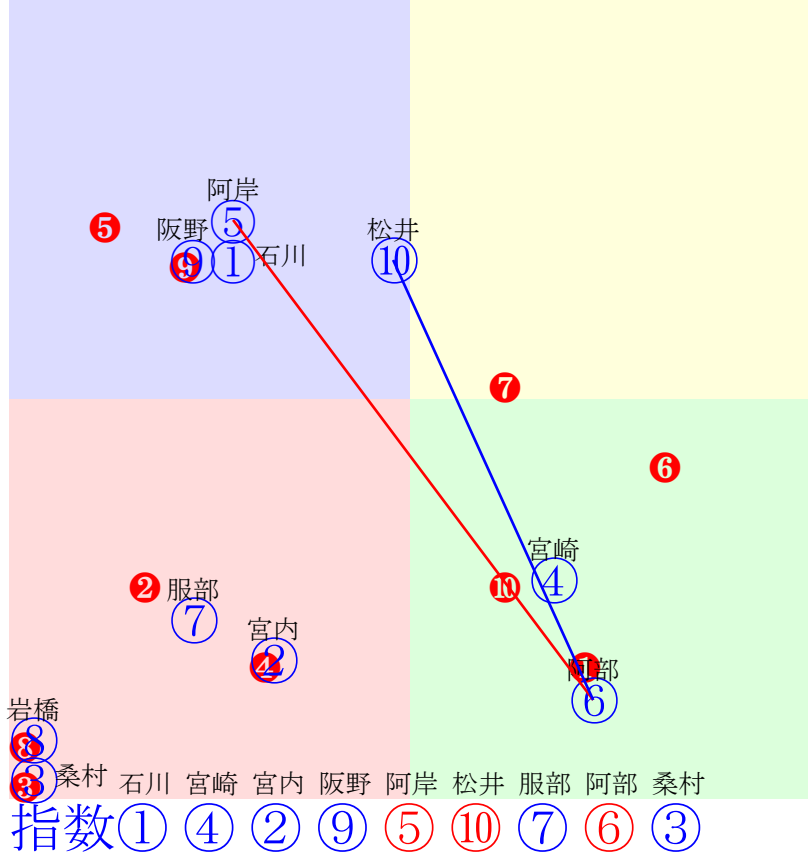

20240717門別3R1700m(ダート・右外)

多頭出:角川秀樹(門別)②③⑥五十嵐冬樹(門別)⑧⑩/

- ①107①06 石川倭:松森 単勝 ⑤ 300円
- ②87 ②09 宮内勇:角川 複勝 ⑤ 160円 ⑥ 280円 ⑩ 810円
- ③40 ③04 桑村真:角川 枠連 ⑤⑥ 630円
- ④93 ④07 宮崎光:松本 馬連 ⑤⑥ 800円
- ⑤83 ⑤01 阿岸潤:櫻井拓 馬単 ⑤⑥ 1560円
- ⑥57 ⑥02 阿部龍:角川 ワイド ⑤⑥ 380円 ⑤⑩ 1580円 ⑥⑩ 3910円
- ⑦73 ⑦08 服部茂:村上 3連複 ⑤⑥⑩ 8640円
- ⑧40 ⑧10 岩橋勇:五十嵐 3連単 ⑤⑥⑩ 26970円
- ⑨84 ⑨05 阪野学:田中正
- ⑩77 ⑩03 松井伸:五十嵐

- 人気:③⑤⑥⑨①④⑧⑦⑩②
- 騎手:①③⑧④⑦⑥⑨②⑩⑤
- 血統:⑤⑥⑩②③⑧④⑦①⑨
- 前半:①④⑥②⑩⑤⑨⑦③
- 後半:⑨⑤④①②⑦⑩③⑧