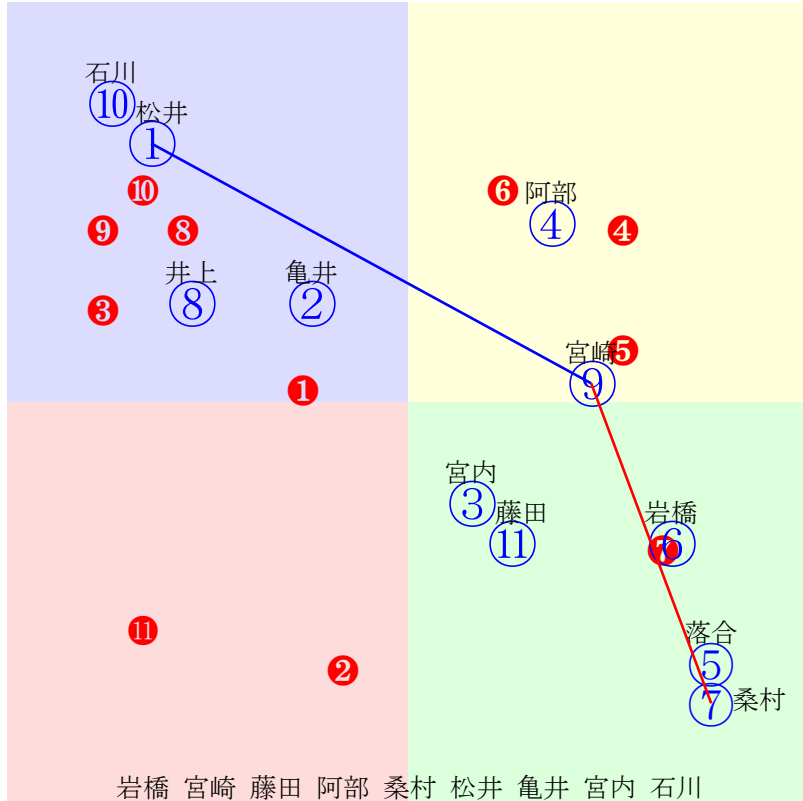

20240717門別11R1800m(ダート・右外)

岩橋 宮崎 藤田 阿部 桑村 松井 亀井 宮内 石川
指数⑥⑨⑪④⑦①②③⑩

多頭出:米川昇(門別)①⑩川島洋人(門別)③⑤/

- ①102 **①03 松井伸:米川** 単勝 ⑦ 700円
- ②101②09 亀井洋:佐々国 複勝 ⑦ 300円 ⑨ 250円 ① 990円
- ③101③05 宮内勇:川島洋 枠連 ⑥⑦ 1320円
- ④108④07 阿部龍:桧森 馬連 ⑦⑨ 3140円
- ⑤90 ⑤08 落合玄:川島洋 馬単 ⑦⑨ 5090円
- ⑥115⑥06 岩橋勇:黒川 ワイド ⑦⑨ 1160円 ①⑦ 4070円 ①⑨ 5770円
- ⑦107 **⑦01 桑村真:佐久間** 3連複 ①⑦⑨ 31460円
- ⑧93 ⑧04 井上俊:櫻井拓 3連単 ⑦⑨① 111490円
- ⑨113 **⑨02 宮崎光:松本**
- ⑩97 ⑩11 石川倭:米川
- ⑪109⑪10 藤田凌駕:齊藤正

- 人気:④⑩⑥⑦⑨③②①⑪⑤⑧
- 騎手:⑩⑦⑤⑥⑨④③②①⑧⑪
- 血統:③①⑦⑩⑨⑤⑪②④⑥⑧
- 前半:⑥⑦⑨④③②⑪⑤⑧
- 後半:①⑪⑩④⑨②⑧⑥③