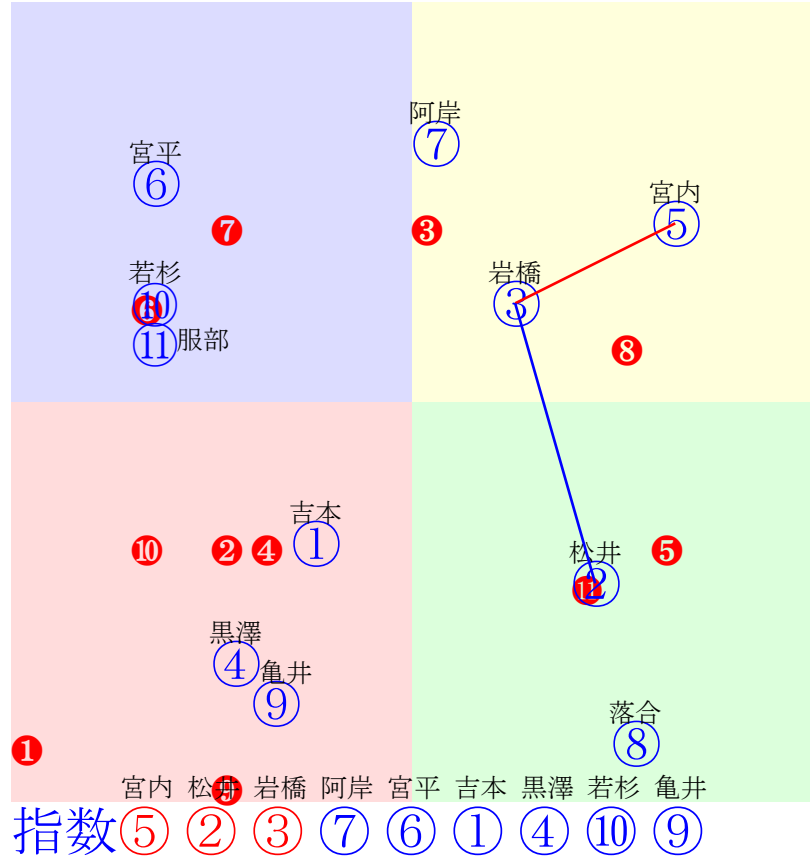

20240717門別1R1000m(ダート・右外)

多頭出:佐々木国明(門別)③④佐藤英明(門別)⑦⑩⑪/

- ①81 ①09 吉本隆:岡島 単勝 ⑤ 140円
- ②97 ②03 松井伸:沼澤 複勝 ⑤ 100円 ③ 130円 ② 150円
- ③96 ③02 岩橋勇:佐々国 枠連 ③⑤ 340円
- ④81 ④05 黒澤愛:佐々国 馬連 ③⑤ 220円
- ⑤109 ⑤01 宮内勇:川島洋 馬単 ⑤③ 370円
- ⑥83 ⑥08 宮平鷹:佐久間 ワイド ③⑤ 150円 ②⑤ 230円 ②③ 460円
- ⑦93 ⑦04 阿岸潤:佐藤英 3連複 ②③⑤ 540円
- ⑧68 ⑧06 落合玄:秋田 3連単 ⑤③② 1470円
- ⑨80 ⑨11 亀井洋:山田和
- ⑩81 ⑩10 若杉朝:佐藤英
- ⑪79 ⑪07 服部茂:佐藤英

人気:⑤③⑪②⑦⑧⑨⑥①⑩④
騎手:⑧③⑪⑤⑨④②⑦①⑥⑩
血統:⑩①⑨⑤⑪⑧⑦③⑥④②
前半:⑤③②⑧①⑦⑪⑨④
後半:⑤⑦⑥⑩②③④⑨⑪