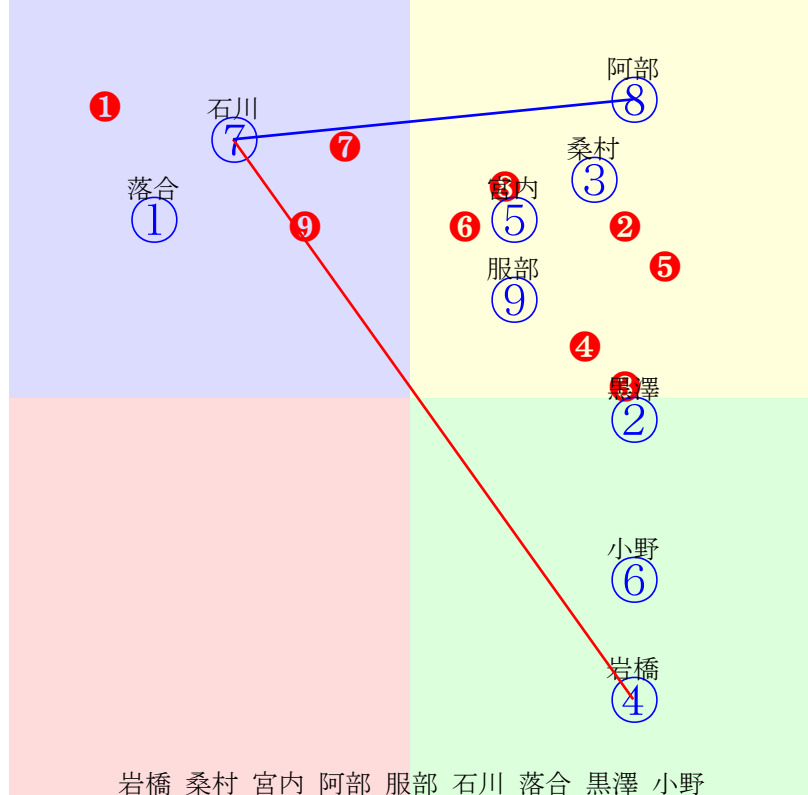

20240717門別12R1200m(ダート・右外)

岩橋 桑村 宮内 阿部 服部 石川 落合 黒澤 小野
指数 ④ ③ ⑤ ⑧ ⑨ ⑦ ① ② ⑥

多頭出:角川秀樹(門別)②③田中淳司(門別)④⑤⑥⑨/

- ①113①06 落合玄:田中正 単勝 ④ 320円
- ②110②08 黒澤愛:角川 複勝 ④ 180円 ⑦ 180円 ⑧ 140円
- ③135③04 桑村真:角川 枠連 ④⑦ 1870円
- ④149④01 岩橋勇:田中淳 馬連 ④⑦ 1420円
- ⑤130⑤09 宮内勇:田中淳 馬単 ④⑦ 2080円
- ⑥108⑥07 小野楓:田中淳 ワイド ④⑦ 610円 ④⑧ 510円 ⑦⑧ 410円
- ⑦118⑦02 石川倭:川島雅 3連複 ④⑦⑧ 2080円
- ⑧121⑧03 阿部龍:佐久間 3連単 ④⑦⑧ 10960円
- ⑨119⑨05 服部茂:田中淳

人気:③⑧⑦④⑨②⑤①⑥

騎手:⑦③①④⑨⑥⑧⑤②

血統:①⑥④③②⑤⑧⑨⑦

前半:④②③⑤⑥⑨⑧⑦①

後半:⑦⑧①③⑨⑤④⑥②