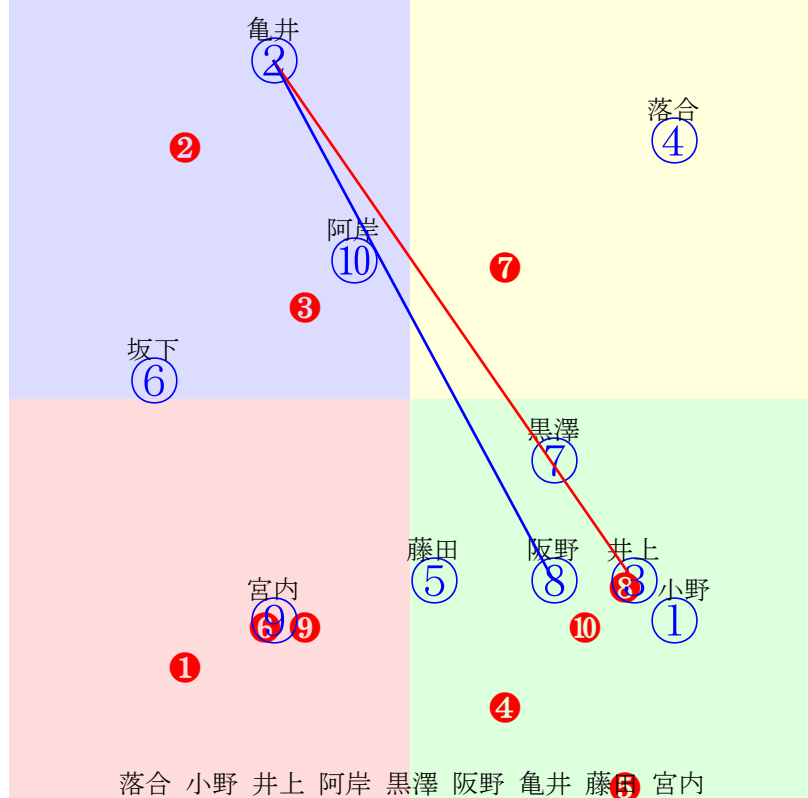

20240717門別10R1000m(ダート・右外)

指数 ④ ① ③ ⑩ ⑦ ⑧ ② ⑤ ⑨

多頭出:秋田大助(門別)⑥⑨/

- ①108①05 小野楓:小野望
- ②102②02 亀井洋:佐々木国明
- ③106③01 井上俊:柳澤好美
- ④110④10 落合玄:松森邦夫
- ⑤88 ⑤06 藤田凌駕:川島雅人
- ⑥73 ⑥08 坂下秀:秋田大助
- ⑦103⑦07 黒澤愛:森山雄大
- ⑧103⑧03 阪野学:黒川智貴
- ⑨86 ⑨09 宮内勇:秋田大助
- ⑩105⑩04 阿岸潤:佐久間雅貴

- 単勝 ③ 440円
- 複勝 ③ 130円 ② 140円 ⑧ 150円
- 枠連 ②③ 680円
- 馬連 ②③ 630円
- 馬単 ③② 1440円
- ワイド ②③ 270円 ③⑧ 360円 ②⑧ 400円
- 3連複 ②③⑧ 1170円
- 3連単 ③②⑧ 5230円

- 人気:②③④⑧①⑩⑦⑨⑤⑥
- 騎手:④①⑧⑨②⑦③⑩⑤⑥
- 血統:⑤②⑧③①④⑦⑥⑨⑩
- 前半:①③④⑧⑩⑦⑤②⑨
- 後半:②④⑦⑩③①⑧⑨⑤