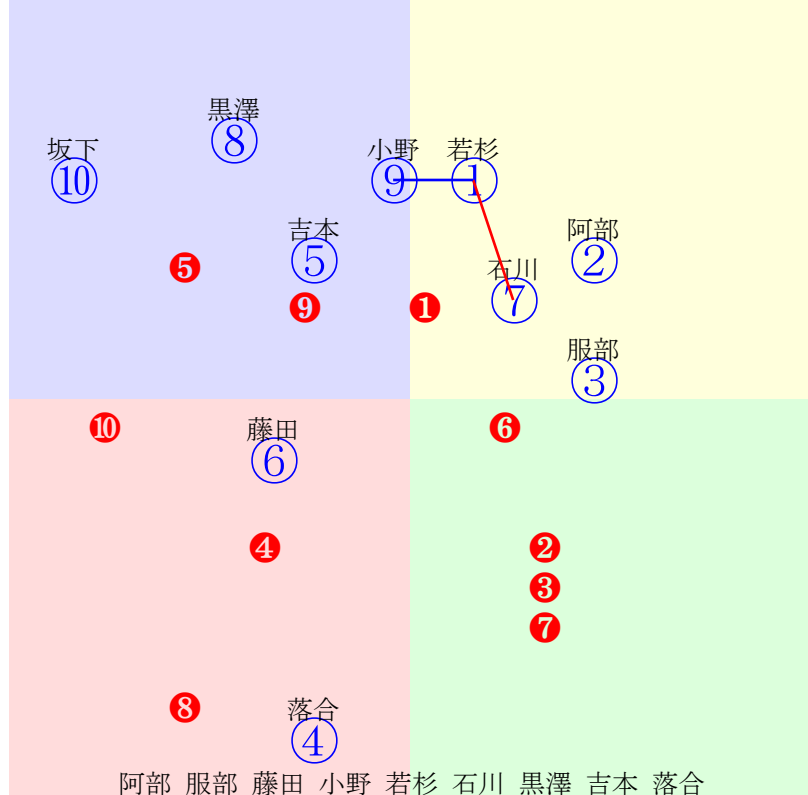

20240717門別7R1200m(ダート・右外)

指数② ③ ⑥ ⑨ ① ⑦ ⑧ ⑤ ④

多頭出:小野望(門別)⑦⑨/

- ①99 ①02 若杉朝:千葉
- ②109②06 阿部龍:角川
- ③106③08 服部茂:佐々木
- ④80 ④09 落合玄:黒川
- ⑤93 ⑤05 吉本隆:松森
- ⑥103⑥04 藤田凌駕:櫻井拓
- ⑦97 ⑦01 石川倭:小野望
- ⑧95 ⑧07 黒澤愛:柳沢
- ⑨101 ⑨03 小野楓:小野望
- ⑩76 ⑩取消 坂下秀:岡島

- 単勝 ⑦ 760円
- 複勝 ⑦ 210円 ① 190円 ⑨ 140円
- 枠連 ①⑦ 2020円
- 馬連 ①⑦ 2970円
- 馬単 ⑦① 7240円
- ワイド ①⑦⑨ 840円 ⑦⑨ 470円 ①⑨ 550円
- 3連複 ①⑦⑨ 2790円
- 3連単 ⑦①⑨ 27700円

- 人気:②⑦⑨③①④⑧⑥⑤取消
- 騎手:⑦④③⑨②⑧⑤⑥①⑩
- 血統:⑤③⑨⑦⑩②⑥①⑧④
- 前半:③②④⑥⑦⑨①⑤⑧
- 後半:①⑧②⑥⑨⑩⑤⑦③