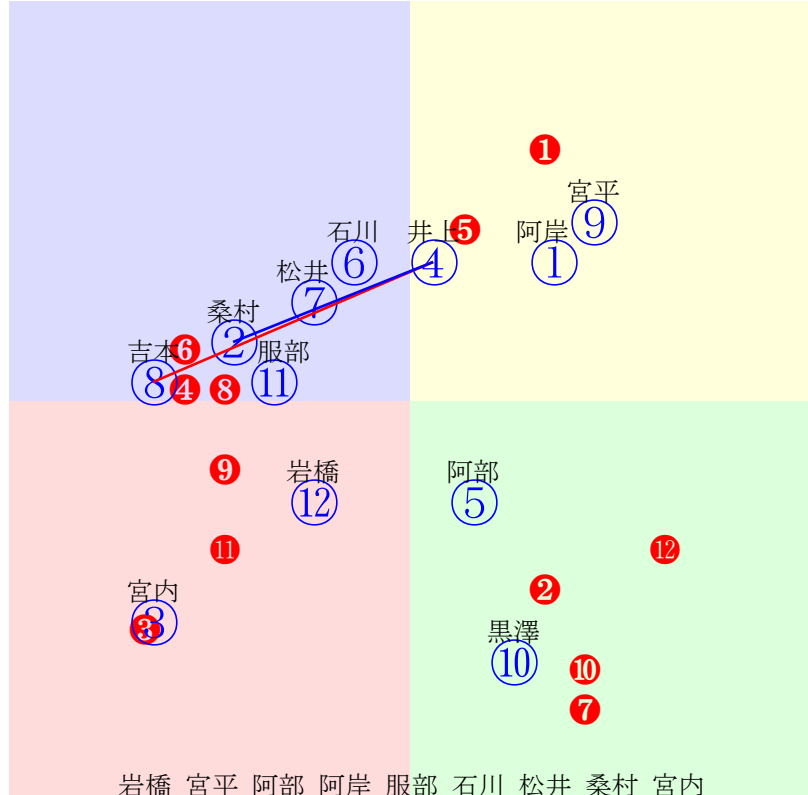

20240716門別2R1700m(ダート・右外)

岩橋 宮平 阿部 阿岸 服部 石川 松井 桑村 宮内

指数 ⑫ ⑨ ⑤ ① ⑪ ⑥ ⑦ ② ③

多頭出:岡島玉一(門別)①⑨川島洋人(門別)⑩⑫/

- ①95 ①04 阿岸潤:岡島
- ②86 ②03 桑村真:角川
- ③84 ③11 宮内勇:小野望
- ④79 ④02 井上俊:村上
- ⑤97 ⑤07 阿部龍:田中淳
- ⑥91 ⑥12 石川俊:山口竜
- ⑦89 ⑦08 松井伸:佐久間
- ⑧80 ⑧01 吉本隆:佐藤英
- ⑨101⑨10 宮平鷹:岡島
- ⑩68 ⑩06 黒澤愛:川島洋
- ⑪95 ⑪05 服部茂:佐々国
- ⑫102⑫09 岩橋勇:川島洋

- 単勝 ⑧ 9810円
- 複勝 ⑧ 1260円 ④ 830円 ② 1440円
- 枠連 ④⑥ 6520円
- 馬連 ④⑧ 45920円
- 馬単 ⑧④ 65280円
- ワイド ④⑧ 8900円 ②⑧ 7990円 ②④ 7540円
- 3連複 ②④⑧ 103330円
- 3連単 ⑧④② 1890280円

- 人気:⑤①⑪⑦⑥⑫④⑨②⑧⑩③
- 騎手:⑥②⑫⑪⑤③⑩⑦④①⑧⑨
- 血統:⑤②⑩⑥⑧⑪⑨⑦⑫④③①
- 前半:⑨⑤⑫⑪①⑥⑦②③
- 後半:⑫①⑥⑦②⑪④⑧⑨