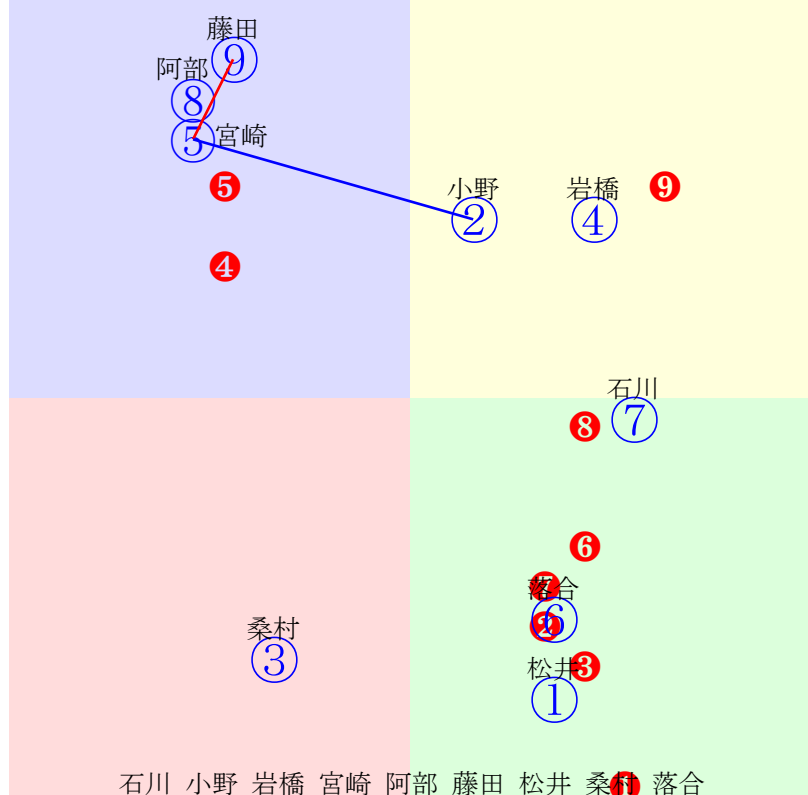

20240716門別10R1000m(ダート・右外)

石川 小野 岩橋 宮崎 阿部 藤田 松井 桑村 落合
指数 ⑦ ② ④ ⑤ ⑧ ⑨ ① ③ ⑥

多頭出:小野望(門別)②⑥柳澤好美(門別)③⑨/土井久美子①⑥

- ①99 ①09 松井伸:川島雅 単勝 ⑨ 290円
- ②109 ②03 小野楓:小野望 複勝 ⑨ 210円 ⑤ 350円 ② 490円
- ③96 ③06 桑村真:柳沢 枠連 ⑤⑧ 2300円
- ④106④05 岩橋勇:森山雄 馬連 ⑤⑨ 2110円
- ⑤106 ⑤02 宮崎光:松本 馬単 ⑨⑤ 3300円
- ⑥88 ⑥08 落合玄:小野望 ワイド ⑤⑨ 650円 ②⑨ 930円 ②⑤ 1950円
- ⑦120⑦07 石川倭:米川 3連複 ②⑤⑨ 6330円
- ⑧106⑧04 阿部龍:黒川 3連単 ⑨⑤② 22930円
- ⑨105 ⑨01 藤田凌駕:柳沢

人気:⑦⑨①⑥②⑤③④⑧
騎手:⑦③⑥④⑤②⑧①⑨
血統:⑥④⑨③⑦①⑤②⑧
前半:⑦①②④③⑧⑤⑨⑥
後半:⑤⑨⑧④⑦②③⑥①