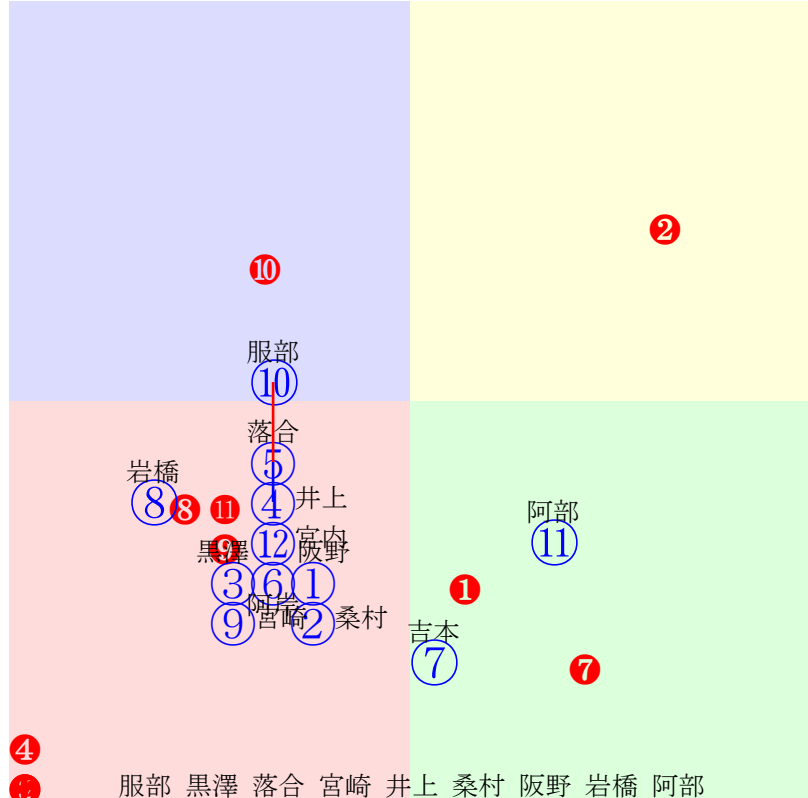

20240716門別4R1000m(ダート・右外)

指数 ⑩ ③ ⑤ ⑨ ④ ② ① ⑧ ⑪

- ①90 ①05 阪野学:田中正
- ②97 ②06 桑村真:小野望
- ③100③08 黒澤愛:山田和
- ④98 ④03 井上俊:佐藤英
- ⑤100 ⑤02 落合玄:川島洋
- ⑥77 ⑥10 阿岸潤:齊藤正
- ⑦74 ⑦11 吉本隆:桧森
- ⑧88 ⑧07 岩橋勇:柳沢
- ⑨99 ⑨09 宮崎光:松本
- ⑩102 ⑩01 服部茂:田中淳
- ⑪87 ⑪04 阿部龍:角川
- ⑫80 ⑫12 宮内勇:小国

- 単勝 ⑩ 510円
- 複勝 ⑩ 130円 ⑤ 120円 ④ 150円
- 枠連 ⑤⑦ 550円
- 馬連 ⑤⑩ 720円
- 馬単 ⑩⑤ 1820円
- ワイド ⑤⑩ 340円 ④⑩ 860円 ④⑤ 310円
- 3連複 ④⑤⑩ 1830円
- 3連単 ⑩⑤④ 10680円

- 人気:⑤②⑩④⑪①⑧③⑦⑨⑥⑫
- 騎手:②⑤⑧⑨⑩⑪①⑫③④⑥⑦
- 血統:⑪②⑦⑩⑤①⑫④⑨⑥⑧③
- 前半:⑩⑨②③⑥④①⑤⑪
- 後半:⑤④③①⑧⑩⑫⑨②