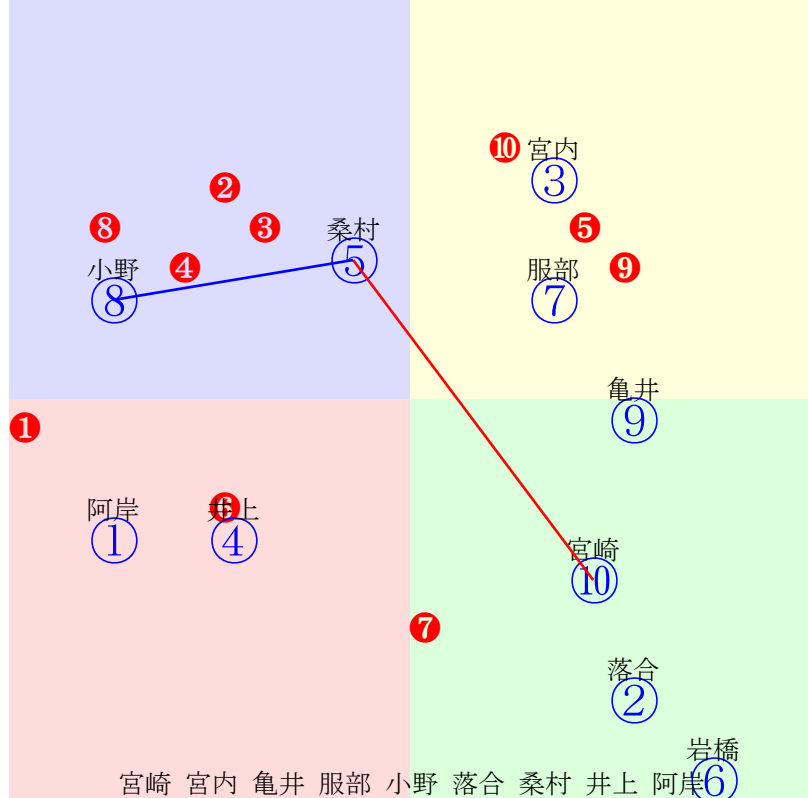

20240716門別11R1200m(ダート・右外)

指数 ⑩ ③ ⑨ ⑦ ⑧ ② ⑤ ④ ①

多頭出:佐々木国明(門別)⑦⑨/

- ①95 ①10 阿岸潤:森山雄
- ②107②05 落合玄:松森
- ③111③04 宮内勇:石本
- ④100④08 井上俊:柳沢
- ⑤106 ⑤02 桑村真:角川
- ⑥91 ⑥09 岩橋勇:松本
- ⑦109⑦07 服部茂:佐々国
- ⑧109 ⑧03 小野楓:小野望
- ⑨111⑨06 亀井洋:佐々国
- ⑩115 ⑩01 宮崎光:川島洋

- 単勝 ⑩ 280円
- 複勝 ⑩ 140円 ⑤ 170円 ⑧ 270円
- 枠連 ⑤⑧ 420円
- 馬連 ⑤⑩ 850円
- 馬単 ⑩⑤ 1110円
- ワイド ⑤⑩ 350円 ⑧⑩ 690円 ⑤⑧ 830円
- 3連複 ⑤⑧⑩ 2220円
- 3連単 ⑩⑤⑧ 9570円

- 人気:⑨⑩⑤③⑧⑦②⑥④①
- 騎手:⑤②⑥⑩⑦⑧③⑨④①
- 血統:①⑤⑦⑨③⑩②⑥④⑧
- 前半:⑦⑥⑩②⑨③⑤④⑧
- 後半:⑧③⑤⑩⑨①④②⑦