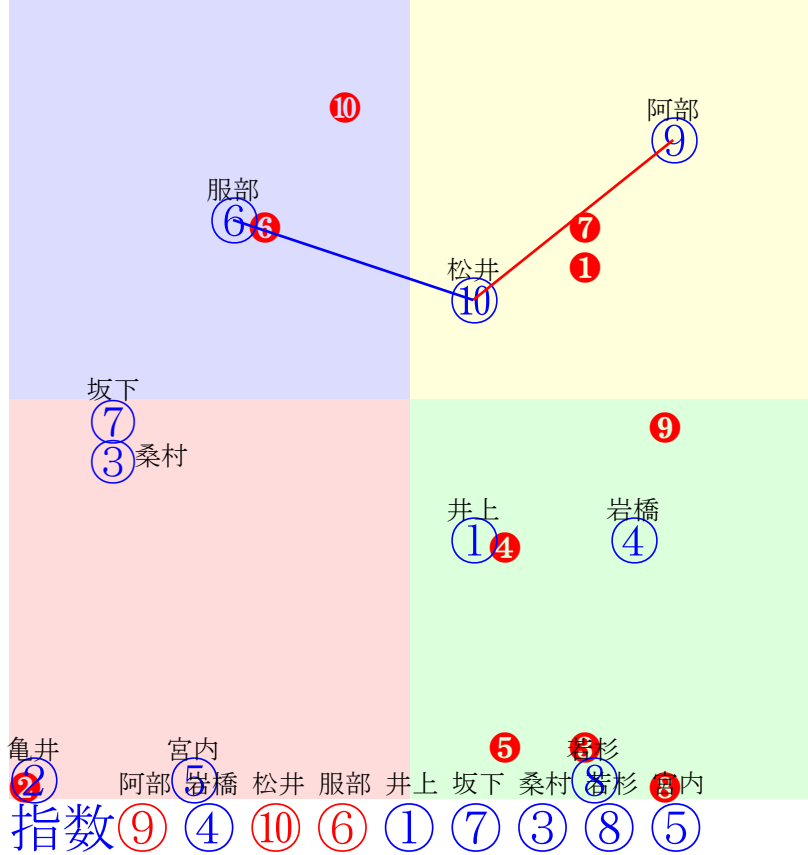

20240716門別1R1000m(ダート・右外)

- ①97 ①06 井上俊:沼澤
- ②33 ②05 亀井洋:広森
- ③85 ③07 桑村真:石本
- ④101④04 岩橋勇:千葉
- ⑤44 ⑤09 宮内勇:川島洋
- ⑥98 ⑥03 服部茂:佐藤英
- ⑦88 ⑦08 坂下秀:秋田
- ⑧62 ⑧10 若杉朝:森山雄
- ⑨120 ⑨01 阿部龍:角川
- ⑩101 ⑩02 松井伸:川島雅

- 単勝 ⑨ 130円
- 複勝 ⑨ 100円 ⑩ 120円 ⑥ 110円
- 枠連 ⑧⑧ 720円
- 馬連 ⑨⑩ 420円
- 馬単 ⑨⑩ 440円
- ワイド ⑨⑩ 130円 ⑥⑨ 140円 ⑥⑩ 260円
- 3連複 ⑥⑨⑩ 340円
- 3連単 ⑨⑩⑥ 1260円

- 人気:⑨⑥⑩④②①③⑤⑧⑦
- 騎手:③④⑥⑨⑤②⑩①⑧⑦
- 血統:①⑧③②⑦⑥④⑨⑤⑩
- 前半:⑨④⑧①⑩⑥⑤⑦③
- 後半:⑥⑩⑨⑦③①④②⑧