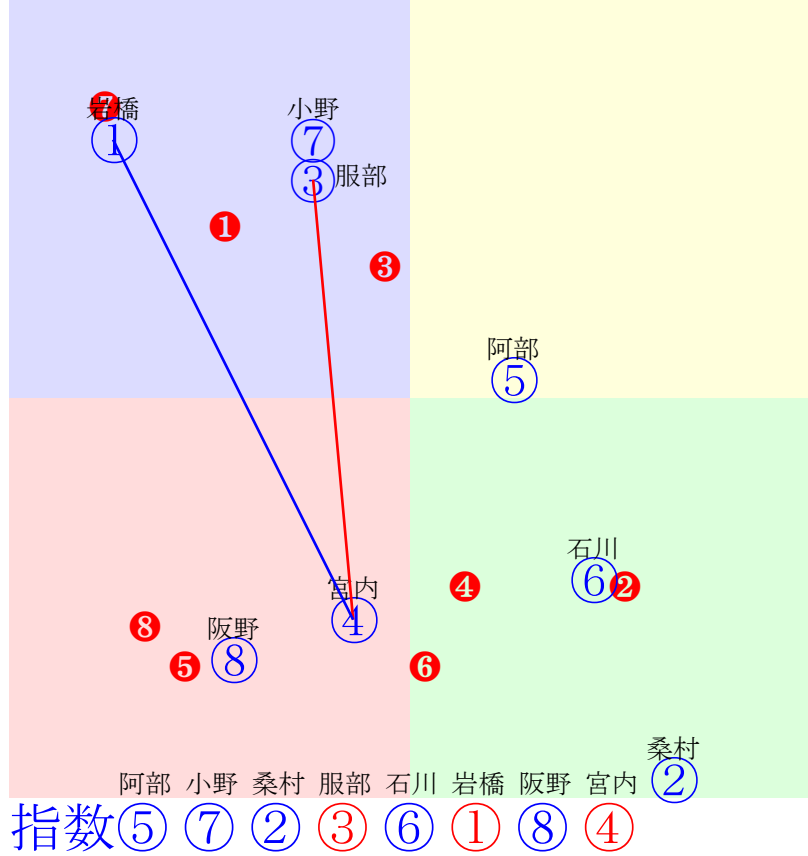

20240716門別12R1700m(ダート・右外)

多頭出:小国博行(門別)①④角川秀樹(門別)②⑤/西森鶴①④

- ①92 ①03 岩橋勇:小国 単勝 ③ 230円
- ②106②06 桑村真:角川 複勝 ③ 120円 ④ 340円 ① 820円
- ③104 ③01 服部茂:松森 馬連 ③④ 2020円
- ④88 ④02 宮内勇:小国 馬単 ③④ 2740円
- ⑤107⑤05 阿部龍:角川 ワイド ③④ 660円 ①③ 2480円 ①④ 7220円
- ⑥95 ⑥04 石川俊:米川 3連複 ①③④ 20470円
- ⑦107⑦07 小野楓:田中淳 3連単 ③④① 63380円
- ⑧90 ⑧08 阪野学:田中正

- 人気:③⑤⑦⑥④②⑧①
- 騎手:⑥②①③⑦⑧④
- 血統:①②⑦⑥③⑧④
- 前半:②⑥⑤⑦⑧④③①
- 後半:③①⑦⑤④⑧②⑥