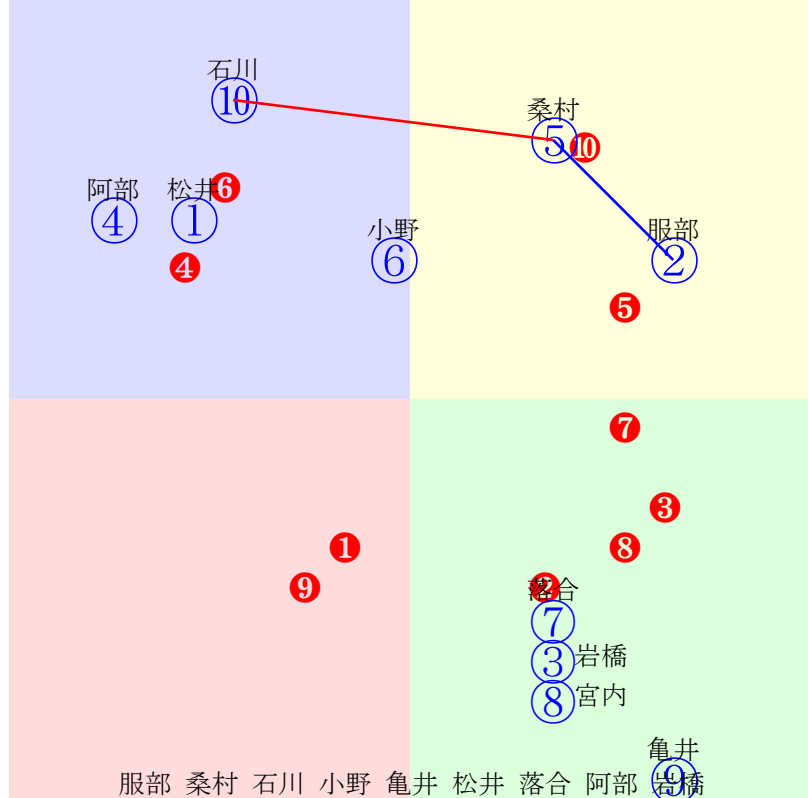

20240716門別9R1200m(ダート・右外)

指数 ② ⑤ ⑩ ⑥ ⑨ ① ⑦ ④ ③

多頭出:小国博行(門別)④⑩/

- ①100①05 松井伸:五十嵐
- ②111②03 服部茂:田中淳
- ③93 ③08 岩橋勇:黒川
- ④99 ④06 阿部龍:小国
- ⑤111⑤02 桑村真:角川
- ⑥104⑥04 小野楓:桧森
- ⑦100⑦07 落合玄:佐久間
- ⑧88 ⑧10 宮内勇:柳沢
- ⑨104⑨09 亀井洋:千葉
- ⑩107⑩01 石川倭:小国

- 単勝 ⑩ 250円
- 複勝 ⑩ 100円 ⑤ 100円 ② 120円
- 枠連 ⑤⑧ 230円
- 馬連 ⑤⑩ 180円
- 馬単 ⑩⑤ 450円
- ワイド ⑤⑩ 110円 ②⑩ 150円 ②⑤ 130円
- 3連複 ②⑤⑩ 150円
- 3連単 ⑩⑤② 770円

- 人気:⑤⑩②⑥⑦⑨③①④⑧
- 騎手:⑩⑤⑦③②⑥④⑧⑨①
- 血統:②⑧⑥⑩⑦①④③⑤⑨
- 前半:⑨⑦②⑤③⑧⑥⑩①
- 後半:⑩⑤④①②⑥③⑦⑨