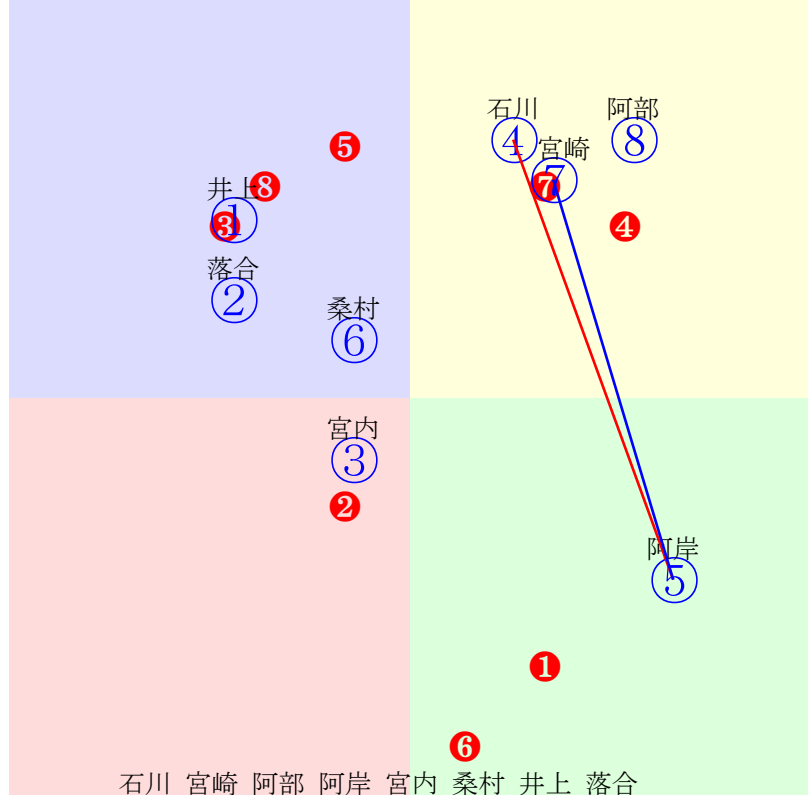

20240716門別7R1200m(ダート・右外)

石川 宮崎 阿部 阿岸 宮内 桑村 井上 落合
指数 ④ ⑦ ⑧ ⑤ ③ ⑥ ① ②

- ①93 ①08 井上俊:櫻井拓
- ②90 ②06 落合玄:小野望
- ③94 ③07 宮内勇:川島洋
- ④103 ④01 石川俊:米川
- ⑤99 ⑤02 阿岸潤:黒川
- ⑥94 ⑥05 桑村真:五十嵐
- ⑦101 ⑦03 宮崎光:松本
- ⑧101⑧04 阿部龍:小国

- 単勝 ④ 340円
- 複勝 ④ 130円 ⑤ 370円 ⑦ 150円
- 馬連 ④⑤ 4170円
- 馬単 ④⑤ 7330円
- ワイド ④⑤ 740円 ④⑦ 220円 ⑤⑦ 640円
- 3連複 ④⑤⑦ 2740円
- 3連単 ④⑤⑦ 15570円

- 人気: ④⑦⑧⑥⑤③②①
- 騎手: ④⑥②⑦⑧③①⑤
- 血統: ②④①⑥⑧⑦⑤③
- 前半: ④⑤③⑧②⑦①⑥
- 後半: ⑦⑧④⑥①⑤③②