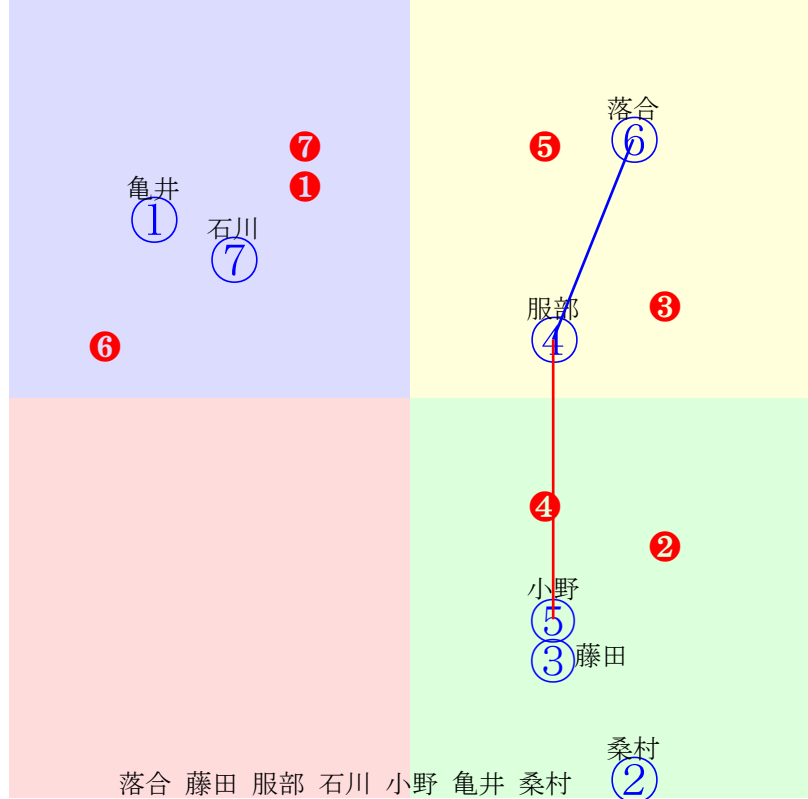

20240716門別6R1600m(ダート・右内)

- ①87 ①04 亀井洋:佐々国
  - ②82 ②07 桑村真:川島雅
  - ③97 ③06 藤田凌駕:村上
  - ④95 **④02 服部茂:齊藤正**
  - ⑤89 **⑤01 小野楓:小野望**
  - ⑥116 **⑥03 落合玄:櫻井拓**
  - ⑦91 ⑦05 石川倭:桧森
2. 単勝 ⑤ 530円
   複勝 ⑤ 160円 ④ 220円
   馬連 ④⑤ 1660円
   馬単 ⑤④ 2890円
   ワイド ④⑤ 270円 ⑤⑥ 160円 ④⑥ 150円
   3連複 ④⑤⑥ 300円
   3連単 ⑤④⑥ 6530円

- 人気:⑥④⑤①⑦②③
- 騎手:⑦②⑥④⑤①③
- 血統:⑦⑥①⑤②④③
- 前半:⑥②③④⑤⑦①
- 後半:⑥①⑦④③⑤②

指数 ⑥ ③ ④ ⑦ ⑤ ① ②