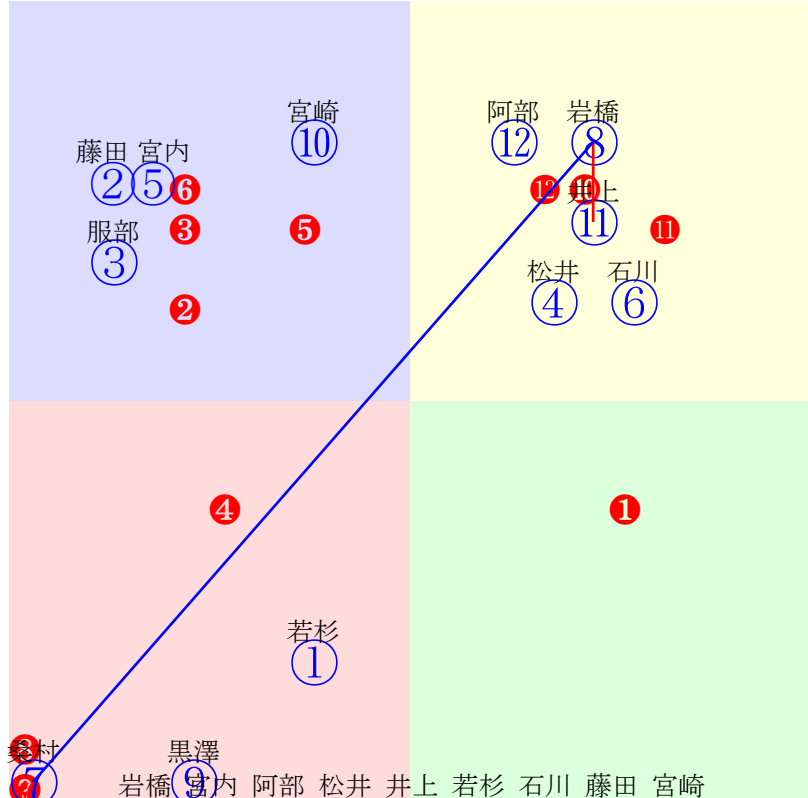

20240716門別3R1100m(ダート・右外)

指数 ⑧ ⑤ ⑫ ④ ⑪ ① ⑥ ② ⑩

多頭出:松本隆宏(門別)③⑩川島洋人(門別)⑤⑧/

- ①98 ①10 若杉朝:櫻井拓
- ②92 ②07 藤田凌駕:松森
- ③87 ③08 服部茂:松本
- ④104④取消 松井伸:齊藤正
- ⑤110⑤05 宮内勇:川島洋
- ⑥96 ⑥09 石川倭:小国
- ⑦40 **⑦03 桑村真:角川**
- ⑧121 **⑧02 岩橋勇:川島洋**
- ⑨85 ⑨11 黒澤愛:山田和
- ⑩92 ⑩06 宮崎光:松本
- ⑪100 **⑪01 井上俊:村上**
- ⑫109⑫04 阿部龍:小野望

- 単勝 ⑪ 550円
- 複勝 ⑪ 190円 ⑧ 110円 ⑦ 140円
- 枠連 ⑥⑧ 230円
- 馬連 ⑧⑪ 710円
- 馬単 ⑪⑧ 1830円
- ワイド ⑧⑪ 250円 ⑦⑪ 450円 ⑦⑧ 260円
- 3連複 ⑦⑧⑪ 1010円
- 3連単 ⑪⑧⑦ 8100円

- 人気:⑧⑦⑪⑫⑩⑥②③取消⑤①⑨
- 騎手:⑥⑦⑧⑩③⑫⑤⑨④⑪②①
- 血統:⑦⑨①②④⑪⑩⑥⑧⑤③⑫
- 前半:⑧①④⑤⑨⑫⑥⑪⑩
- 後半:⑧⑫②⑤⑪⑩③⑥④