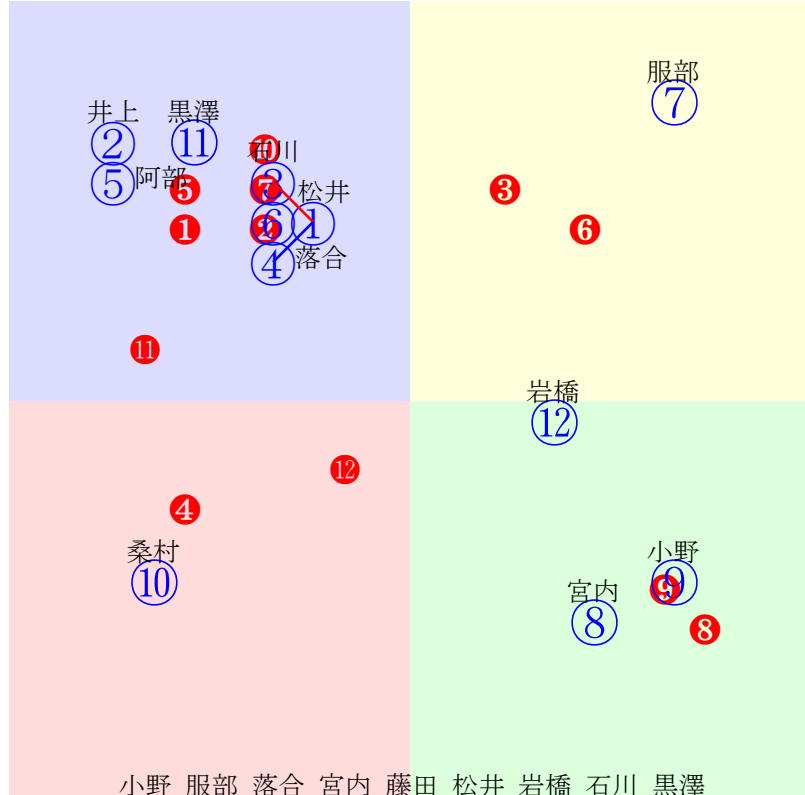

20240716門別8R1700m(ダート・右外)

①97 ①02 松井伸:川島雅 単勝 ③ 580円
②80 ②09 井上俊:岡島 複勝 ③ 160円 ① 460円 ④ 210円
③94 ③01 石川俊:米川 枠連 ①③ 2680円
④107 ④03 落合玄:山口竜 馬連 ①③ 4020円
⑤87 ⑤05 阿部龍:角川 馬単 ③① 7530円
⑥98 ⑥08 藤田凌駕:齊藤正 ワイド ①③ 1050円 ③④ 650円 ①④ 1900円
⑦110⑦04 服部茂:田中淳 3連複 ①③④ 6780円
⑧102⑧06 宮内勇:川島洋 3連単 ③①④ 41430円
⑨124⑨12 小野楓:小野望
⑩87 ⑩10 桑村真:広森
⑪93 ⑪07 黒澤愛:桧森
⑫96 ⑫11 岩橋勇:石本

小野 服部 落合 宮内 藤田 松井 岩橋 石川 黒澤

指数 ⑨ ⑦ ④ ⑧ ⑥ ① ⑫ ③ ⑪

人気:⑦③①④⑨⑥⑩⑫⑧②⑤⑪
騎手:③⑩④⑫⑦⑨⑤⑧⑪①②⑥
血統:②④⑧①⑪⑥⑤③⑦⑫⑨⑩
前半:⑨④⑦①⑧③⑫⑥⑤
後半:⑪⑥⑦⑧⑨⑫②⑩⑤