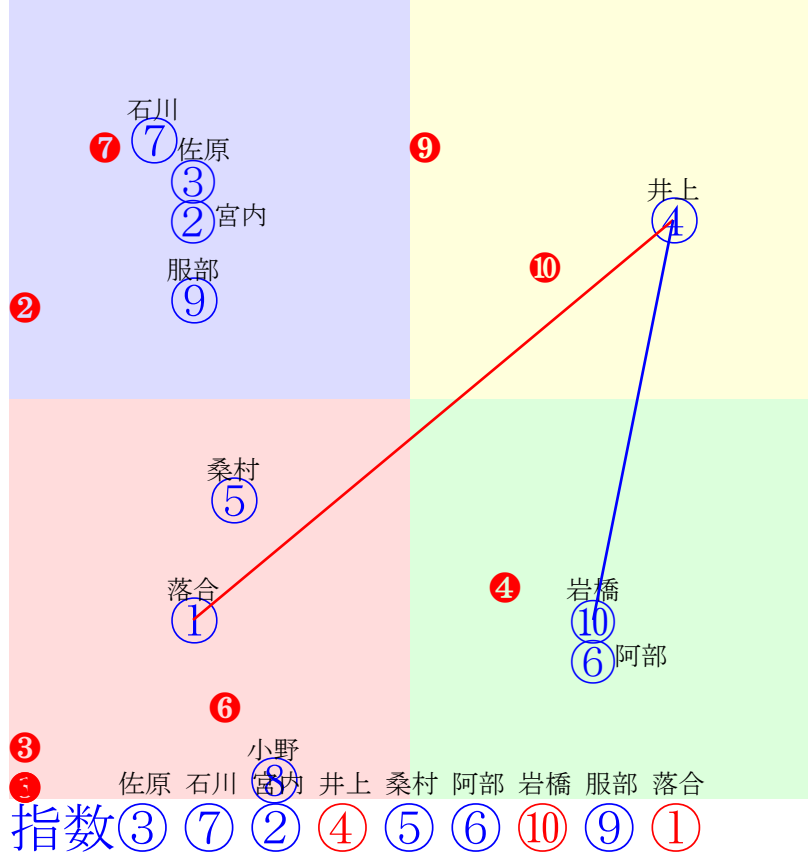

20240703門別3R1200m(ダート・右外)

多頭出:桧森邦夫(門別)⑥⑨/

- ①76 ①01 落合玄:田中淳 単勝 ① 280円
- ②105②06 宮内勇:松本 複勝 ① 120円 ④ 150円 ⑩ 190円
- ③110③04 佐原秀:小国 枠連 ①④ 880円
- ④94 ④02 井上俊:村上 馬連 ①④ 500円
- ⑤92 ⑤07 桑村真:角川 馬単 ①④ 1160円
- ⑥92 ⑥09 阿部龍:桧森 ワイド ①④ 260円 ①⑩ 300円 ④⑩ 360円
- ⑦110⑦08 石川俊:米川 3連複 ①④⑩ 680円
- ⑧76 ⑧10 小野楓:小野望 3連単 ①④⑩ 3130円
- ⑨81 ⑨05 服部茂:桧森
- ⑩92 ⑩03 岩橋勇:川島洋

- 人気:④⑦①⑨⑩③⑤⑧②⑥
- 騎手:⑦⑤①⑩⑨⑧⑥③②④
- 血統:⑤①⑧⑦⑨⑥④③②⑩
- 前半:②③⑤⑦⑥⑧⑩④⑨
- 後半:⑦③①②④⑨⑩⑥⑤