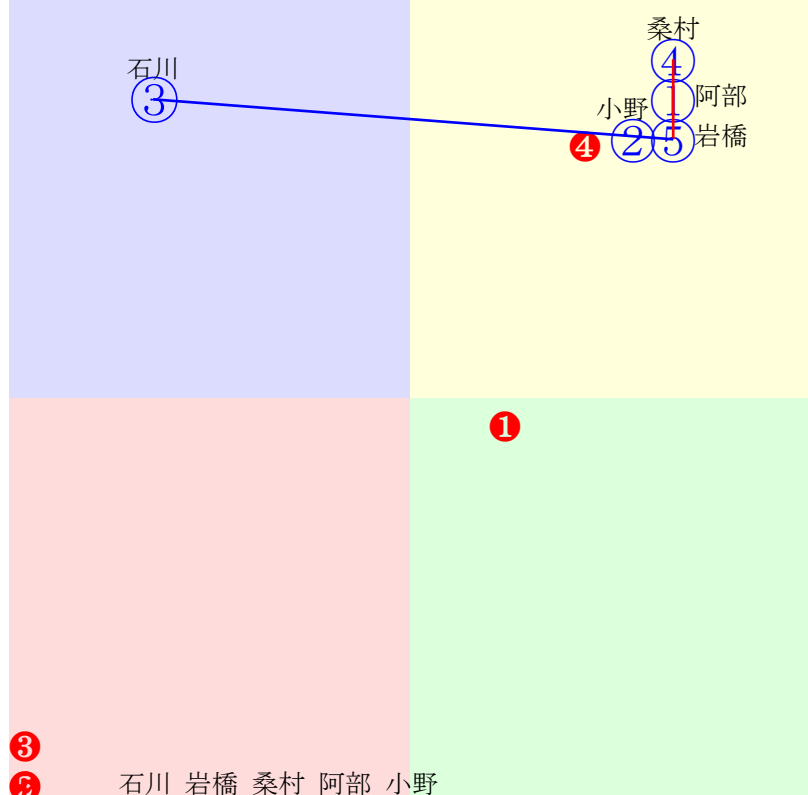

門別6R	1200m(ダート・右外)	2024年7月3日06R発走17:05サラ2歳, オープン										前R	次R	同場
1①	パウアビアーズ	2	牡	阿部龍	55	角川秀樹(門別)	(株)glitter	坪田晃宜	ミスターメロディ	エンジェルズソング	フレンチデビュティ			
4w25 120万	門別坂良ひと叩き良化示す 2024.5.29曇良門別3R右10ダ 阿部龍先行競勝372.374:62=66 1022(-)8頭②人⑦②①①	0w21 250万				門別坂良一応先着したが 2024.4.25曇不門別5R右10ダ 阿部龍直線伸す362.379:53=49 1020(12)8頭④人⑥④③⑤	b	c	b	c	b	c		
2②	ラヴェイ	2	牡	小野楓	55	田中淳司(門別)	(株)Heroレー	大狩部牧場	エイシンフラッシュ	マリントウショウ	キャプテンステイヴ			
0w9 250万	門別坂良 2024.6.12晴良門別5R右10ダ 岩橋勇直線抜出377.383:59=62 1034(-)9頭②人⑤④①①	b	c				b	c	b	c	b	c		
3③	イケメンハリビ	2	牡	石川倭	55	米川昇(門別)	長山幸路	広富牧場	アメリカンペイトリオット	ブラボーデジタル	アグネスデジタル			
0w9 250万	門別坂良馬体絞れ良化 2024.6.13晴良門別5R右11ダ 石川倭外一氣に321.377:37=67 1098(-)9頭③人⑥⑧⑧⑦①	b	c				b	c	b	c	b	c		
4④	ジュゲムーン	2	牡	桑村真	55	角川秀樹(門別)	西森鶴	オリエント牧場	コバノリッキー	バーバリアン	マンハッタンカフェ			
4w15 120万	門別坂良好調持続 2024.6.18曇良門別3R右10ダ 桑村真二位楽に368.373:63=69 1018(-)11頭①人⑧②①①	1w12 120万				門別坂良先着で脚色に余裕 2024.5.15晴良門別3R右10ダ 阿部龍二位伸る363.374:58=63 1016(0)8頭②人②②②②	0w28 250万		b	c	b	c		
5⑤	レディーティアラ	2	牝	岩橋勇	55	田中淳司(門別)	定蛇邦宏	マリオステーブル	モーニン	ディーズプリンセス	ゴールドアリュール			
0w3 250万	門別坂良伸び鋭く上昇目立 2024.6.6晴良門別4R右11ダ 岩橋勇先行抜出304.383:63=63 1097(0)8頭③人③②②①	b	c				b	c	b	c	b	c		

20240703門別6R1200m(ダート・右外)

多頭出:角川秀樹(門別)①④田中淳司(門別)②⑤/

- ①116①05 阿部龍:角川 単勝 ④ 180円
- ②105②04 小野楓:田中淳 複勝 ④ 140円 ⑤ 130円
- ③121③03 石川倭:米川 馬連 ④⑤ 170円
- ④119④01 桑村真:角川 馬単 ④⑤ 300円
- ⑤120⑤02 岩橋勇:田中淳 ワイド ④⑤ 140円 ③④ 150円 ③⑤ 170円
- 3連複 ③④⑤ 200円
- 3連単 ④⑤③ 590円

③ ⑤
③ ⑤ ④ ① ②
指数 ③ ⑤ ④ ① ②

人気:④⑤③①②
騎手:③④⑤②①
血統:④③⑤②①
前半:⑤④③①②
後半:③①④⑤②