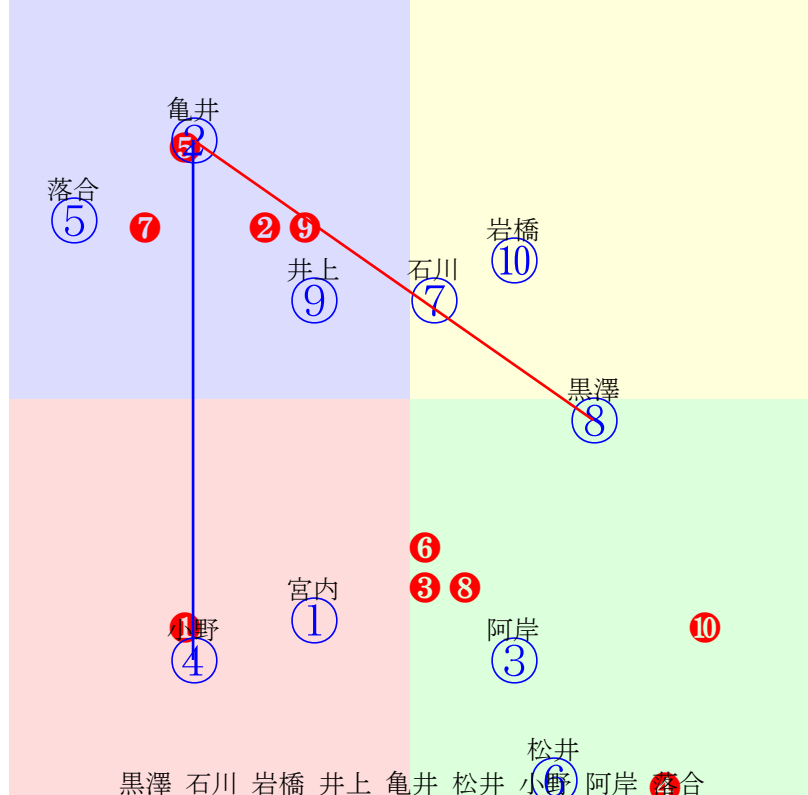

20240703門別10R1000m(ダート・右外)

黒澤 石川 岩橋 井上 亀井 松井 小野 阿岸 落合
指数 ⑧ ⑦ ⑩ ⑨ ② ⑥ ④ ③ ⑤

- ①85 ①08 宮内勇:秋田
- ②101 ②02 亀井洋:佐々木国
- ③88 ③07 阿岸潤:佐藤英
- ④91 ④03 小野楓:小野望
- ⑤88 ⑤09 落合玄:小国
- ⑥94 ⑥10 松井伸:佐久間
- ⑦104⑦05 石川倭:松森
- ⑧106 ⑧01 黒澤愛:村上
- ⑨102⑨04 井上俊:柳沢
- ⑩103⑩06 岩橋勇:森山雄

- 単勝 ⑧ 180円
- 複勝 ⑧ 130円 ② 210円 ④ 390円
- 枠連 ②⑦ 710円
- 馬連 ②⑧ 1200円
- 馬単 ⑧② 1440円
- ワイド ②⑧ 390円 ④⑧ 1100円 ②④ 2630円
- 3連複 ②④⑧ 2920円
- 3連単 ⑧②④ 9520円

- 人気:⑦⑧⑨②④⑩⑤⑥①③
- 騎手:⑦⑤⑩④①②⑧⑥③⑨
- 血統:②⑧⑥⑨③⑦④⑤⑩①
- 前半:⑧⑥⑦③⑩⑨①②④
- 後半:②⑤⑦⑨⑩④⑧⑥③