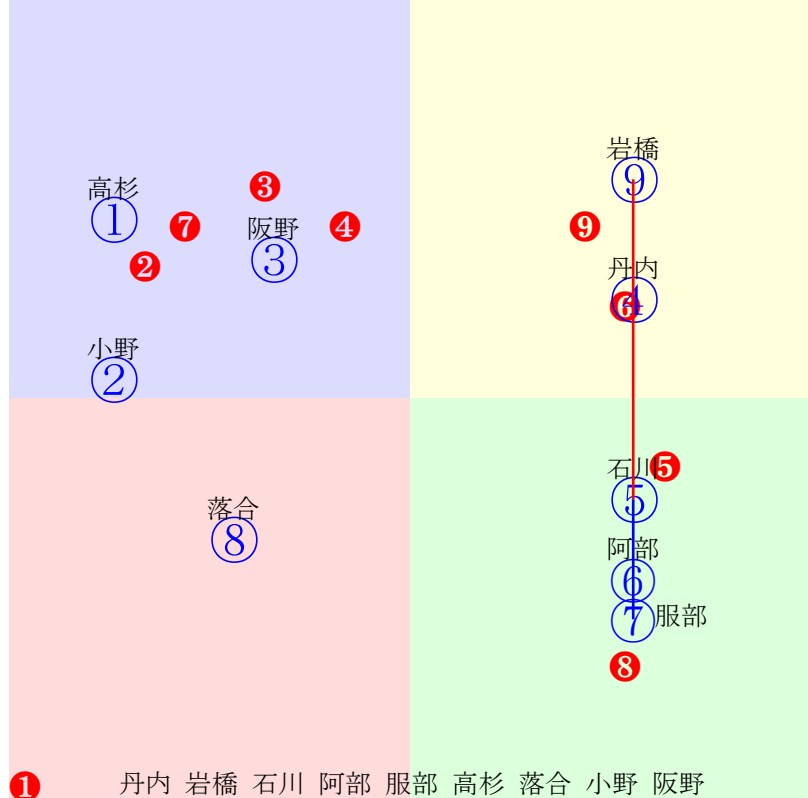

20240703門別7R1700m(ダート・右外)

① 丹内 岩橋 石川 阿部 服部 高杉 落合 小野 阪野
指数④ ⑨ ⑤ ⑥ ⑦ ① ⑧ ② ③

- ①89 ①05 高杉吏:角田
- ②83 ②04 小野楓:田島俊
- ③76 ③07 阪野学:田中正
- ④112④06 丹内祐:西園正
- ⑤107**⑤02 石川倭:小国**
- ⑥103⑥08 阿部龍:森秀
- ⑦98 **⑦03 服部茂:村山**
- ⑧85 ⑧中止 落合玄:池上和
- ⑨108**⑨01 岩橋勇:田中淳**

- 単勝 ⑨ 200円
- 複勝 ⑨ 100円 ⑤ 140円 ⑦ 200円
- 枠連 ⑤⑧ 380円
- 馬連 ⑤⑨ 400円
- 馬単 ⑨⑤ 420円
- ワイド ⑤⑨ 180円 ⑦⑨ 360円 ⑤⑦ 530円
- 3連複 ⑤⑦⑨ 1050円
- 3連単 ⑨⑤⑦ 3360円

- 人気:⑤⑨④⑥⑦①②⑧③
- 騎手:⑤⑧④⑨⑦②⑥③①
- 血統:⑥③④⑧⑤②①⑦⑨
- 前半:⑤⑥④⑦⑨⑧②①③
- 後半:⑨①④②③⑧⑥⑦⑤