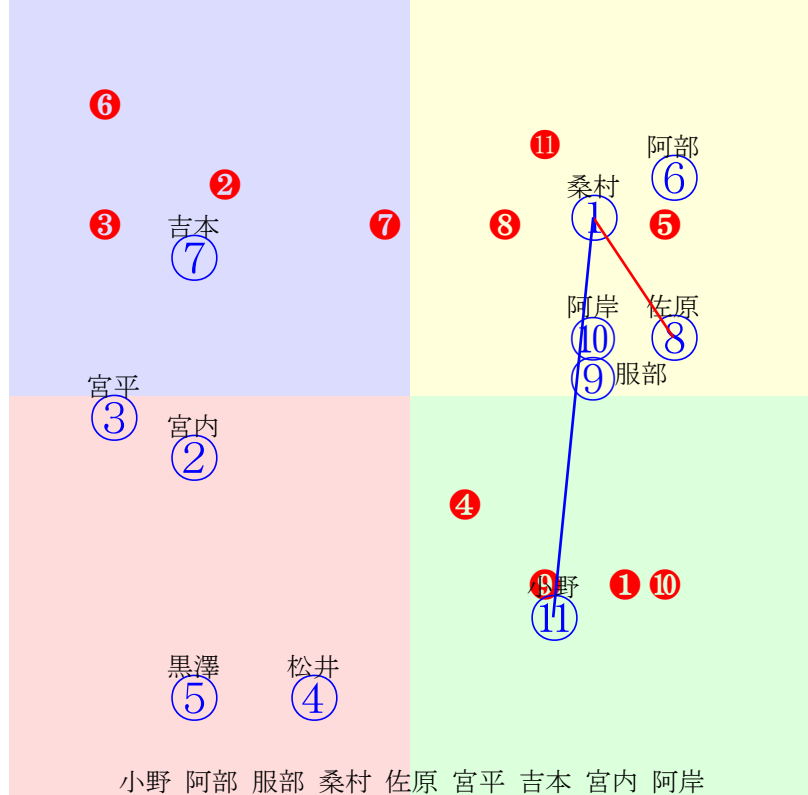

20240703門別9R1200m(ダート・右外)

指数 ⑪ ⑥ ⑨ ① ⑧ ③ ⑦ ② ⑩

- ①100 **①02 桑村真:山口竜** 単勝 ⑧ 280円
- ②88 ②10 宮内勇:村上
- ③92 ③09 宮平鷹:岡島
- ④73 ④05 松井伸:広森
- ⑤80 ⑤04 黒澤愛:柳沢
- ⑥106⑥07 阿部龍:角川
- ⑦91 ⑦06 吉本隆:桧森
- ⑧100 **⑧01 佐原秀:齊藤正** 3連単 ⑧①⑪ 2570円
- ⑨106⑨ 取消 服部茂:佐々国
- ⑩88 ⑩08 阿岸潤:川島雅
- ⑪113 **⑪03 小野楓:小野望**

人気: ⑧①⑥⑨⑪⑤④⑦⑩②③
騎手: ①⑨⑪⑥⑧②⑤④⑩⑦③
血統: ①⑦⑨⑩⑧②⑪③④⑥⑤
前半: ⑪⑨⑥⑧①④⑩②③
後半: ①③⑦⑥⑧⑪②⑨⑩