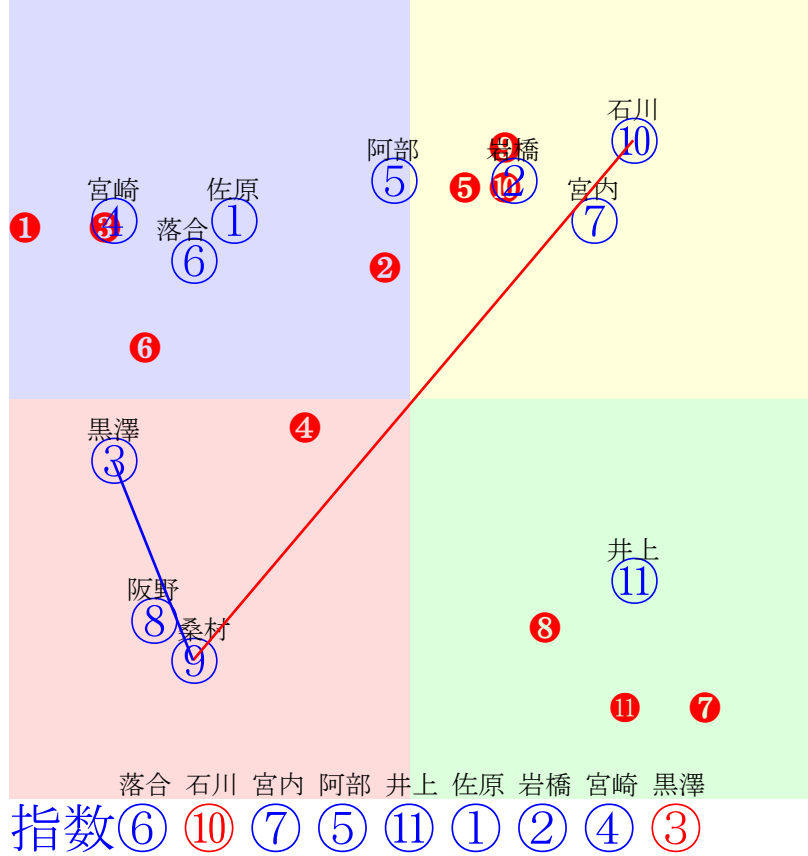

20240703門別12R1700m(ダート・右外)

多頭出:小国博行(門別)①⑥⑩/角川秀樹(門別)⑤⑨⑪/西森鶴①⑩

- ①95 ①09 佐原秀:小国 単勝 ⑩ 100円
- ②90 ②04 岩橋勇:黒川 複勝 ⑩ 100円 ⑨ 220円 ③ 370円
- ③85 ③03 黒澤愛:山口竜 枠連 ⑦⑧ 530円
- ④89 ④06 宮崎光:松本 馬連 ⑨⑩ 520円
- ⑤101⑤07 阿部龍:角川 馬単 ⑩⑨ 590円
- ⑥112⑥08 落合玄:小国 ワイド ⑨⑩ 290円 ③⑩ 610円 ③⑨ 3890円
- ⑦102⑦05 宮内勇:川島洋 3連複 ③⑨⑩ 5140円
- ⑧79 ⑧11 阪野学:田中正 3連単 ⑩⑨③ 9370円
- ⑨80 ⑨02 桑村真:角川
- ⑩107⑩01 石川倭:小国
- ⑪97 ⑪10 井上俊:角川

人気:⑩⑦⑤②⑨⑥③④⑪⑧①

騎手:⑩⑥④②⑤①⑧⑦③⑪

血統:①⑤⑪⑦⑧③④⑩②⑥

前半:⑥⑪⑩⑦⑤①⑧②④

後半:③⑤⑩②①④⑦⑥⑨