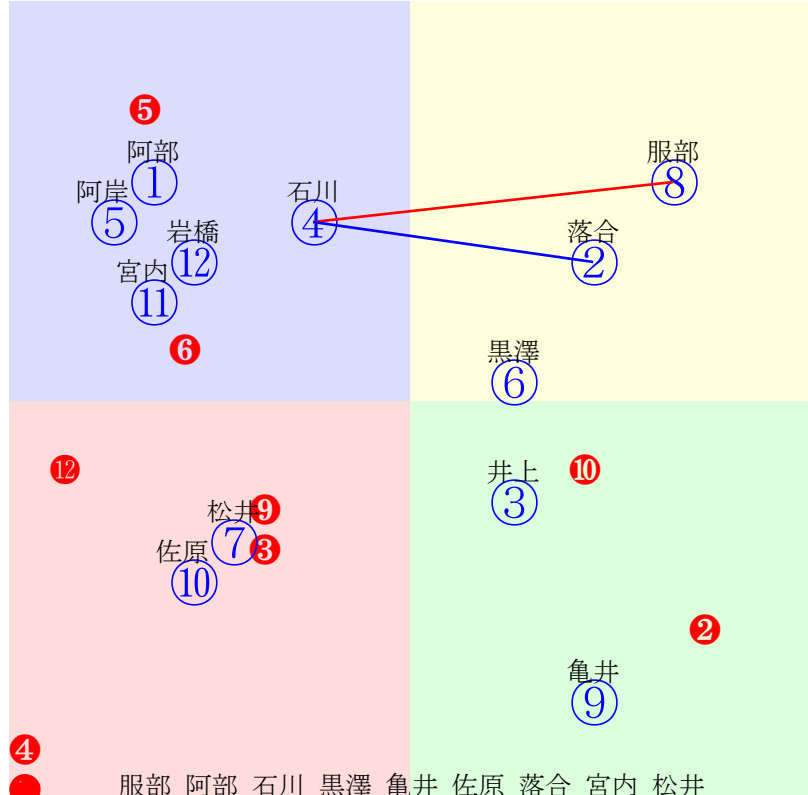

20240703門別2R1700m(ダート・右外)

指数 ⑧ ① ④ ⑥ ⑨ ⑩ ② ⑪ ⑦

多頭出:櫻井拓章(門別)③⑤/平井克彦①⑩

- ①95 ①05 阿部龍:角川
- ②82 **②03 落合玄:川島洋**
- ③69 ③07 井上俊:櫻井拓
- ④94 **④02 石川俊:五十嵐**
- ⑤72 ⑤04 阿岸潤:櫻井拓
- ⑥94 ⑥09 黒澤愛:村上
- ⑦81 ⑦08 松井伸:佐久間
- ⑧100 **⑧01 服部茂:田中淳**
- ⑨84 ⑨11 亀井洋:佐々国
- ⑩83 ⑩12 佐原秀:齊藤正
- ⑪82 ⑪10 宮内勇:松本
- ⑫72 ⑫06 岩橋勇:田中正

- 単勝 ⑧ 160円
- 複勝 ⑧ 110円 ④ 120円 ② 140円
- 枠連 ④⑥ 340円
- 馬連 ④⑧ 230円
- 馬単 ⑧④ 350円
- ワイド ④⑧ 140円 ②⑧ 240円 ②④ 320円
- 3連複 ②④⑧ 410円
- 3連単 ⑧④② 1250円
- 人気:⑧④②①⑤⑥⑫⑪⑦⑩⑨③
- 騎手:④②⑫⑧①⑩⑪⑨⑥⑦⑤③
- 血統:④⑧⑦⑩⑤③①②⑨⑪⑥⑫
- 前半:⑨⑥⑩①②⑧⑪③④
- 後半:⑧④①⑦⑤⑥⑪⑫②