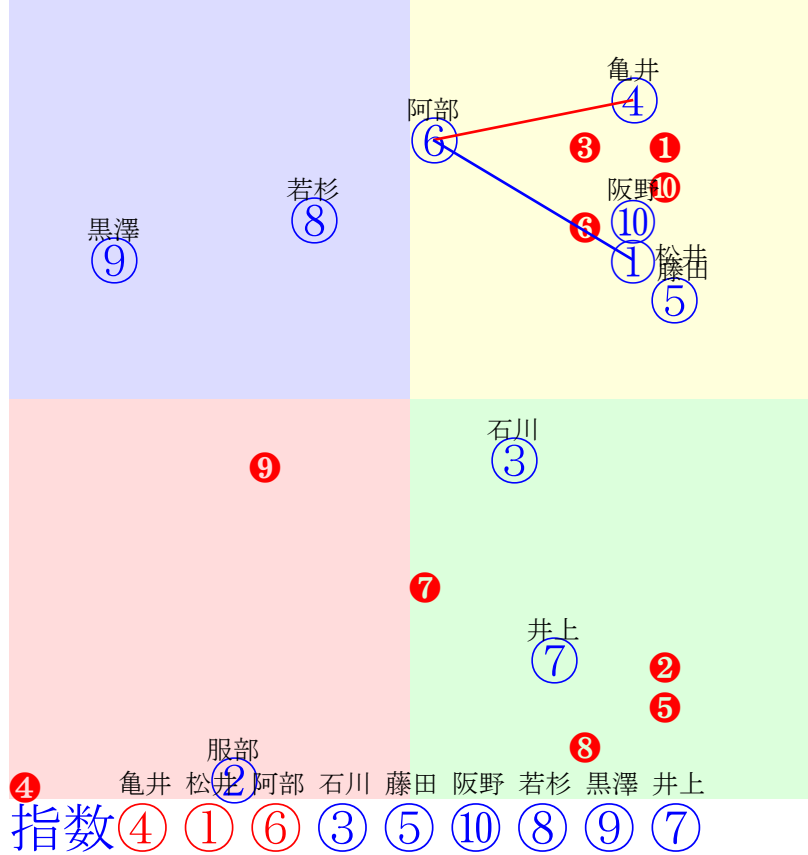

20240703門別11R1200m(ダート・右外)

多頭出:森山雄大(門別)⑧⑨/

- ①109 ①03 松井伸:川島雅
- ②72 ②10 服部茂:山田和
- ③97 ③05 石川倭:米川
- ④126 ④01 亀井洋:広森
- ⑤97 ⑤07 藤田凌駕:村上
- ⑥105 ⑥02 阿部龍:黒川
- ⑦86 ⑦08 井上俊:櫻井拓
- ⑧94 ⑧06 若杉朝:森山雄
- ⑨91 ⑨09 黒澤愛:森山雄
- ⑩96 ⑩04 阪野学:田中正

- 単勝 ④ 130円
- 複勝 ④ 100円 ⑥ 120円 ① 140円
- 枠連 ④⑥ 250円
- 馬連 ④⑥ 200円
- 馬単 ④⑥ 320円
- ワイド ④⑥ 130円 ①④ 150円 ①⑥ 220円
- 3連複 ①④⑥ 310円
- 3連単 ④⑥① 730円

- 人気:④⑥①③⑩②⑧⑤⑨⑦
- 騎手:③②⑥⑩④⑨①⑦⑤⑧
- 血統:⑨⑥⑦②③⑧⑤④①⑩
- 前半:④①⑤⑧③⑦⑥⑩②
- 後半:④⑥⑨①⑩③⑤⑧⑦