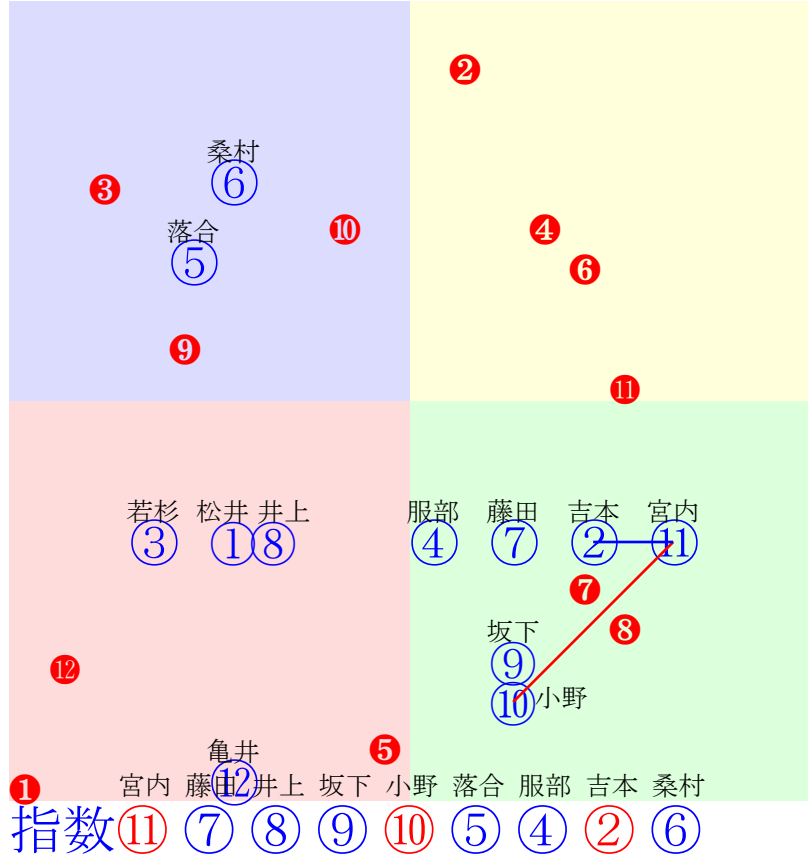

20240703門別1R1000m(ダート・右外)

多頭出:/川添裕起⑤⑧

- ①63 ①05 松井伸:沼澤
- ②80 **②03 吉本隆:岡島**
- ③71 ③10 若杉朝:佐藤英
- ④83 ④09 服部茂:田中正
- ⑤84 ⑤12 落合玄:石本
- ⑥79 ⑥04 桑村真:佐久間
- ⑦91 ⑦07 藤田凌駕:櫻井拓
- ⑧91 ⑧06 井上俊:山口竜
- ⑨87 ⑨08 坂下秀:秋田
- ⑩85 **⑩01 小野楓:松森**
- ⑪99 **⑪02 宮内勇:川島洋**
- ⑫45 ⑫11 亀井洋:山田和

- 単勝 ⑩ 7880円
- 複勝 ⑩ 1290円 ⑪ 130円 ② 140円
- 枠連 ⑦⑧ 5530円
- 馬連 ⑩⑪ 7350円
- 馬単 ⑩⑪ 47190円
- ワイド ⑩⑪ 2380円 ②⑩ 5930円 ②⑪ 440円
- 3連複 ②⑩⑪ 15520円
- 3連単 ⑩⑪② 198350円

- 人気:⑥②⑩⑧①④⑦⑨⑤⑩③⑫
- 騎手:⑥⑤④⑩⑪⑫①⑧②⑦⑨③
- 血統:③⑤⑩⑫⑩④⑨⑧⑦②①⑥
- 前半:⑪⑦⑨⑩④⑧②⑤⑫
- 後半:⑥⑧⑤②④③⑦⑪⑨