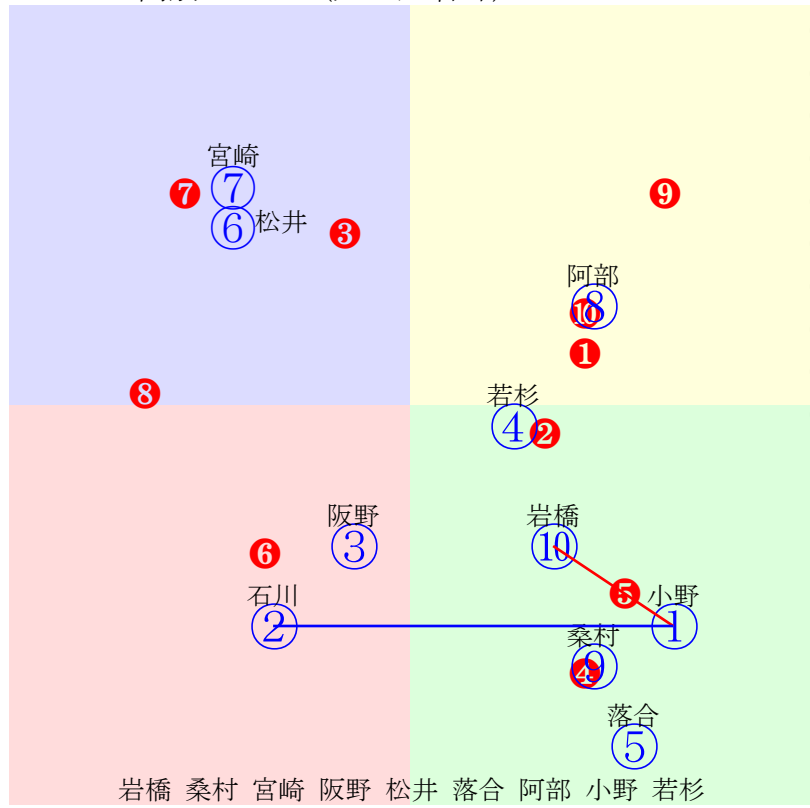

20240702門別8R1000m(ダート・右外)

- ①94 **①02 小野楓:小野望** 単勝 ⑩ 420円
- ②84 **②03 石川倭:米川** 複勝 ⑩ 170円 ① 260円 ② 180円
- ③107③06 阪野学:田中正
- ④93 ④07 若杉朝:櫻井拓
- ⑤96 ⑤10 落合玄:小国
- ⑥102⑥08 松井伸:佐久間
- ⑦108⑦04 宮崎光:松本
- ⑧95 ⑧05 阿部龍:角川
- ⑨113⑨09 桑村真:柳沢
- ⑩114 **⑩01 岩橋勇:桧森**

- 人気:⑩⑧②①⑨⑦⑤⑥④③
- 騎手:②⑨⑤⑦⑩①⑧③⑥④
- 血統:⑧⑩⑨①⑦④②⑥③⑤
- 前半:⑤⑨⑩③⑧④⑦①②
- 後半:⑥⑦③⑩⑨①⑧④②

岩橋 桑村 宮崎 阪野 松井 落合 阿部 小野 若杉
指数 ⑩ ⑨ ⑦ ③ ⑥ ⑤ ⑧ ① ④