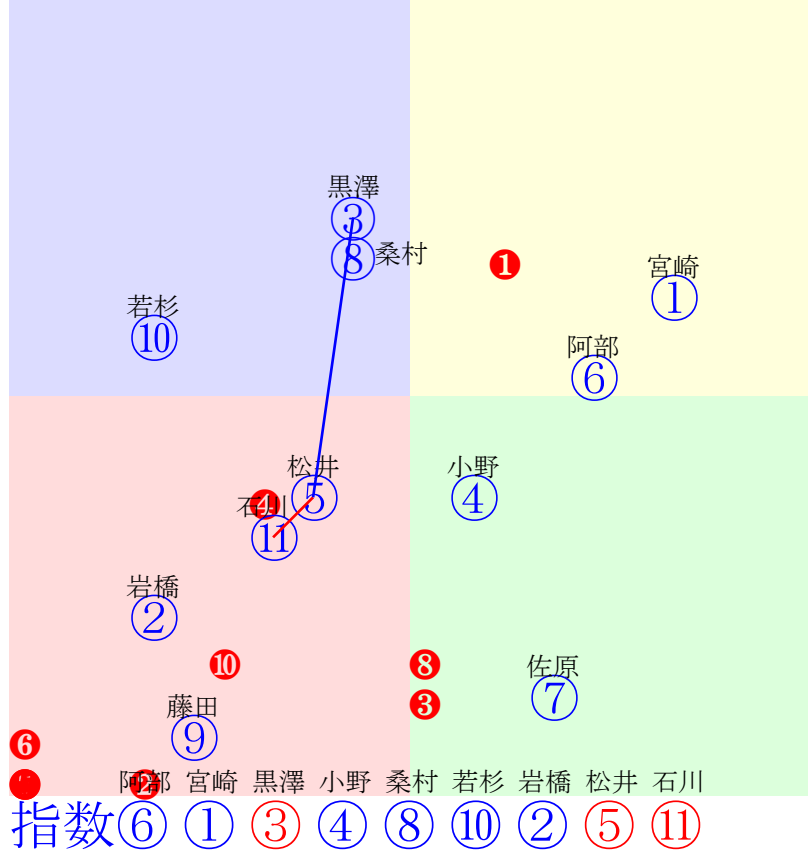

20240702門別2R1000m(ダート・右外)

- ①103①04 宮崎光:松本
- ②86 ②09 岩橋勇:柳沢
- ③101③03 黒澤愛:森山雄
- ④96 ④11 小野楓:小野望
- ⑤86 ⑤02 松井伸:川島雅
- ⑥105⑥06 阿部龍:村上
- ⑦75 ⑦07 佐原秀:齊藤正
- ⑧94 ⑧05 桑村真:桧森
- ⑨74 ⑨10 藤田凌駕:五十嵐
- ⑩90 ⑩08 若杉朝:佐久間
- ⑪84 ⑪01 石川倭:小国

- 単勝 ① 260円
- 複勝 ① 140円 ⑤ 570円 ③ 230円
- 枠連 ⑤⑧ 7700円
- 馬連 ⑤⑪ 9760円
- 馬単 ⑪⑤ 7700円
- ワイド ⑤⑪ 3000円 ③⑪ 470円 ③⑤ 5480円
- 3連複 ③⑤⑪ 20630円
- 3連単 ⑪⑤③ 83110円

- 人気:①⑥⑪③⑧④⑦⑤②⑩⑨
- 騎手:⑪⑧①②④⑥⑦③⑤⑨⑩
- 血統:④⑪⑦⑩⑥⑤①⑨③⑧②
- 前半:⑦②①⑥④③⑧⑤⑨
- 後半:③⑥⑧⑩①⑪④⑤⑨

指数 ⑥ ① ③ ④ ⑧ ⑩ ② ⑤ ⑪