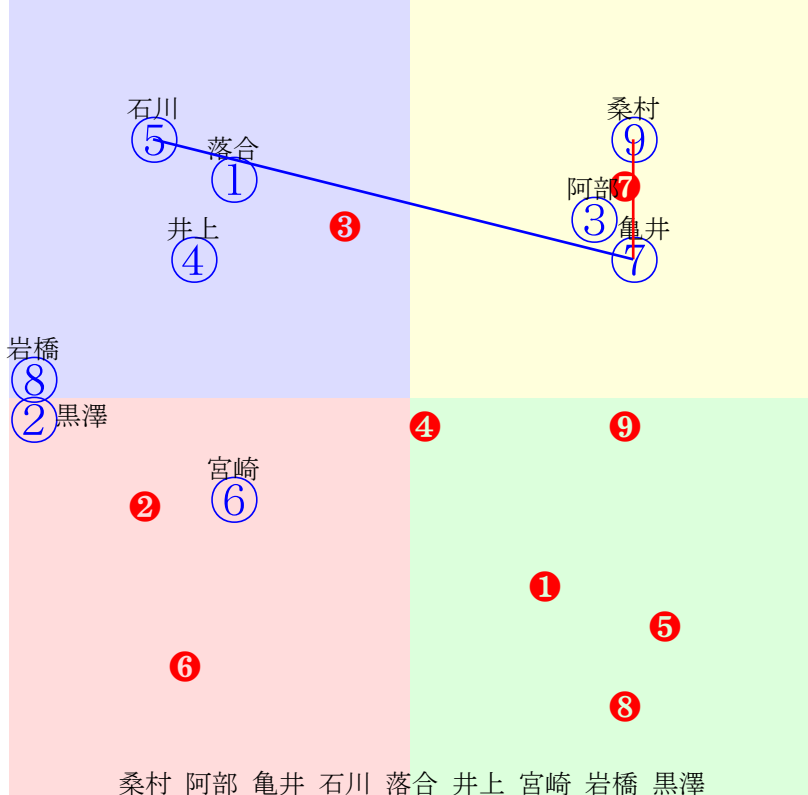

20240702門別12R1200m(ダート・右外)

桑村 阿部 亀井 石川 落合 井上 宮崎 岩橋 黒澤
指数 ⑨ ③ ⑦ ⑤ ① ④ ⑥ ⑧ ②

単勝 ⑨ 110円
複勝 ⑨ 100円 ⑦ 110円 ⑤ 180円
枠連 ⑦⑧ 180円
馬連 ⑦⑨ 170円
馬単 ⑨⑦ 190円
ワイド ⑦⑨ 130円 ⑤⑨ 350円 ⑤⑦ 610円
3連複 ⑤⑦⑨ 750円
3連単 ⑨⑦⑤ 1130円

人気:⑨③⑦⑤①④②⑧⑥
騎手:⑤⑨①⑥⑧③⑦②④
血統:②③⑨⑦⑧⑤①⑥④
前半:⑨⑥③⑦④⑤①⑧②
後半:①③⑦⑨⑤⑧④②⑥