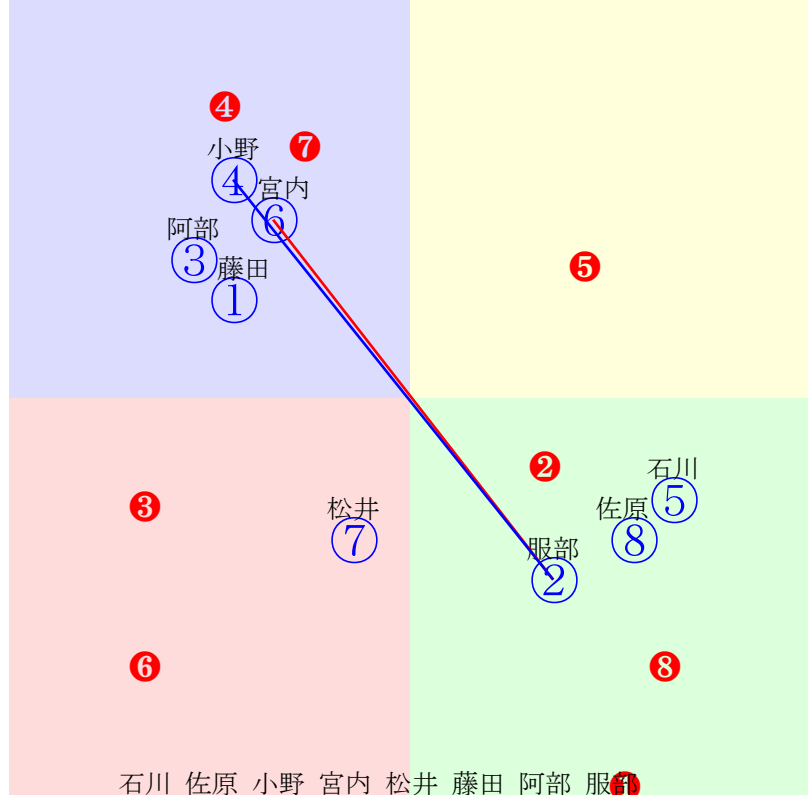

20240702門別11R1200m(ダート・右外)

石川 佐原 小野 宮内 松井 藤田 阿部 服部
指数 ⑤ ⑧ ④ ⑥ ⑦ ① ③ ②

- ①101①08 藤田凌駕:秋田
- ②96 ②02 服部茂:田中淳
- ③99 ③05 阿部龍:小国
- ④106 ④03 小野楓:桧森
- ⑤122⑤06 石川倭:黒川
- ⑥106 ⑥01 宮内勇:石本
- ⑦104⑦04 松井伸:五十嵐
- ⑧107⑧07 佐原秀:柳沢

- 単勝 ⑥ 710円
- 複勝 ⑥ 140円 ② 110円 ④ 110円
- 馬連 ②⑥ 730円
- 馬単 ⑥② 2610円
- ワイド ②⑥ 250円 ④⑥ 190円 ②④ 160円
- 3連複 ②④⑥ 430円
- 3連単 ⑥②④ 5760円

- 人気: ②④⑤⑥⑦③⑧①
- 騎手: ⑤②④③⑧⑥⑦①
- 血統: ②⑥⑧④⑦③⑤①
- 前半: ⑤②⑧①⑦⑥④③
- 後半: ④⑥③⑦①⑧⑤②