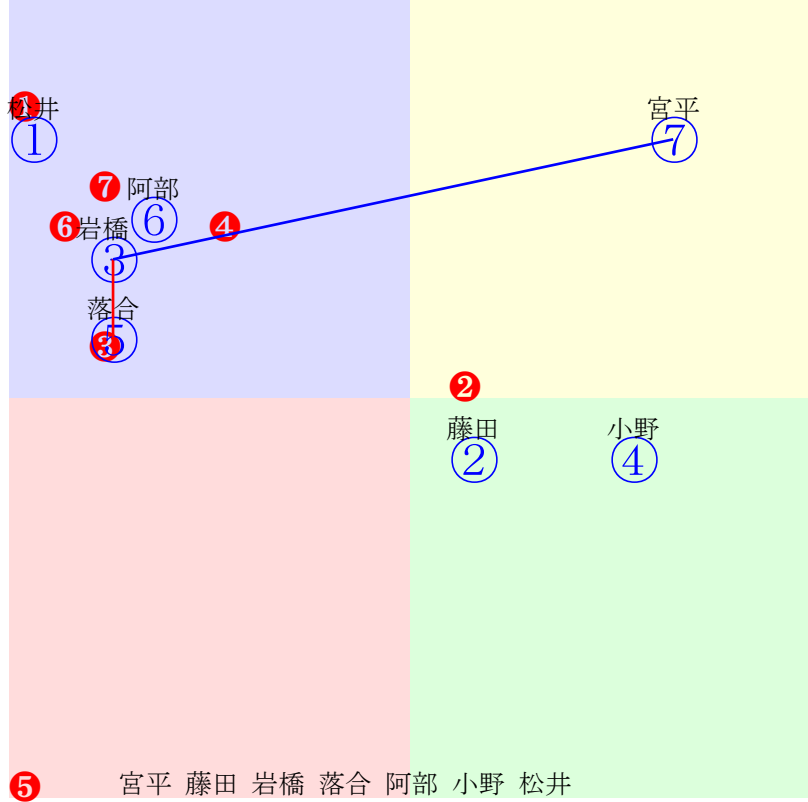

20240702門別1R1600m(ダート・右内)

⑤ 宮平 藤田 岩橋 落合 阿部 小野 松井
指数 ⑦ ② ③ ⑤ ⑥ ④ ①

多頭出:田中淳司(門別)②③/

- ①70 ①05 松井伸:石本 単勝 ⑤ 290円
- ②92 ②06 藤田凌駕:田中淳 複勝 ⑤ 190円 ③ 280円
- ③87 ③02 岩橋勇:田中淳 馬連 ③⑤ 640円
- ④78 ④07 小野楓:小野望 馬単 ⑤③ 1150円
- ⑤84 ⑤01 落合玄:櫻井拓 ワイド ③⑤ 350円 ⑤⑦ 400円 ③⑦ 640円
- ⑥84 ⑥04 阿部龍:黒川 3連複 ③⑤⑦ 1520円
- ⑦106 ⑦03 宮平鷹:岡島 3連単 ⑤③⑦ 4720円

人気:④③⑤⑦②①⑥

騎手:⑤③④⑥①②⑦

血統:①⑦⑤⑥③④②

前半:⑦②③④⑤⑥①

後半:⑥⑦①③⑤②④