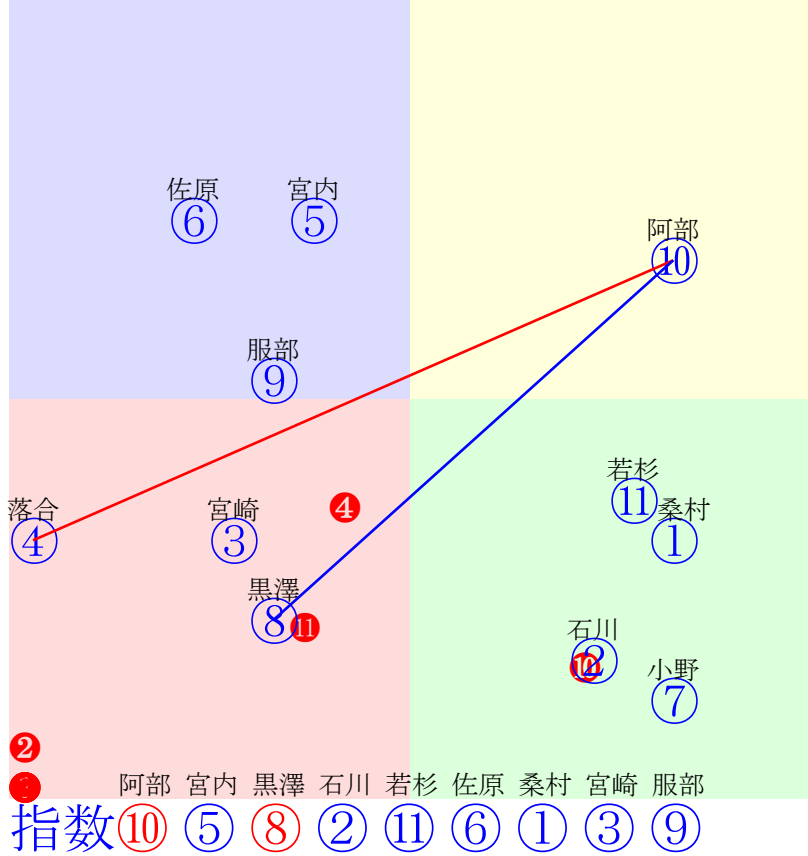

20240702門別4R1100m(ダート・右外)

多頭出:/平井克彦④⑥

- ①92 ①04 桑村真:角川
- ②101②08 石川倭:桧森
- ③89 ③11 宮崎光:松本
- ④69 **④01 落合玄:田中正**
- ⑤106⑤05 宮内勇:川島洋
- ⑥97 ⑥07 佐原秀:小国
- ⑦72 ⑦09 小野楓:小野望
- ⑧102 **⑧03 黒澤愛:村上**
- ⑨88 ⑨06 服部茂:田中淳
- ⑩111 **⑩02 阿部龍:佐々国**
- ⑪98 ⑪10 若杉朝:櫻井拓

- 単勝 ④ 3190円
- 複勝 ④ 330円 ⑩ 150円 ⑧ 1740円
- 枠連 ④⑧ 2850円
- 馬連 ④⑩ 2510円
- 馬単 ④⑩ 11660円
- ワイド ④⑩ 1000円 ④⑧ 15750円 ⑧⑩ 5200円
- 3連複 ④⑧⑩ 51060円
- 3連単 ④⑩⑧ 264430円

- 人気:⑩⑨⑤②④⑥①⑦③⑪⑧
- 騎手:②①④③⑨⑦⑩⑥⑤⑧⑪
- 血統:⑨⑩⑪①⑧⑦⑥③⑤④②
- 前半:①⑩⑪②⑤⑧③⑨⑥
- 後半:⑥⑩⑤⑧④②⑪⑨⑦