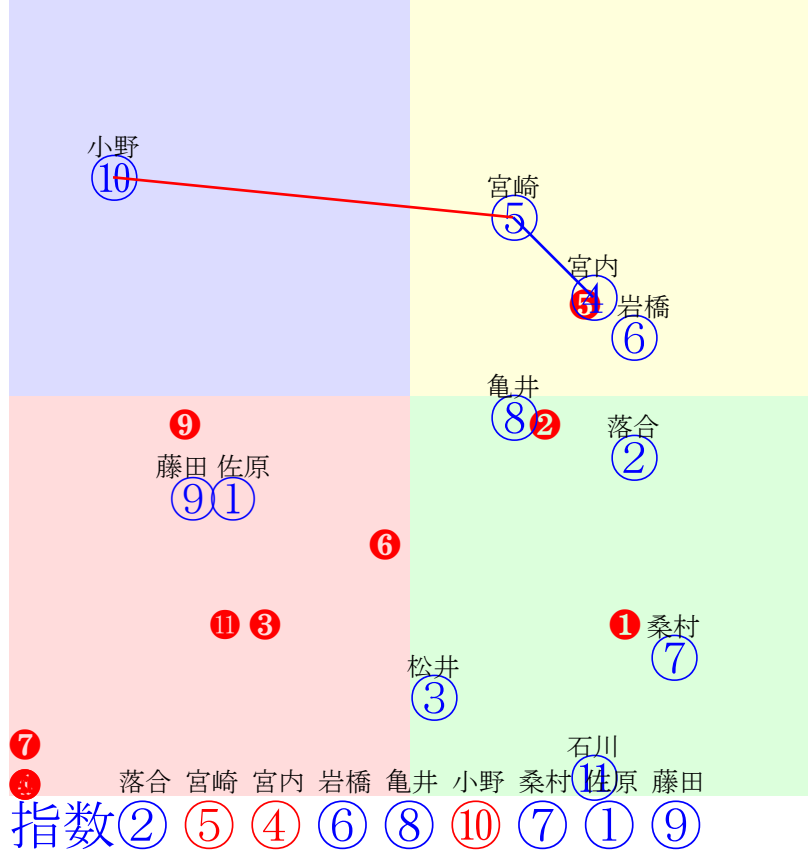

20240702門別3R1000m(ダート・右外)

多頭出:小国博行(門別)③⑤/

- ①90 ①04 佐原秀:齊藤正
- ②112②08 落合玄:田中淳
- ③84 ③11 松井伸:小国
- ④104 **④03 宮内勇:川島洋**
- ⑤109 **⑤02 宮崎光:小国**
- ⑥102⑥05 岩橋勇:桧森
- ⑦91 ⑦07 桑村真:角川
- ⑧100⑧06 亀井洋:佐々国
- ⑨89 ⑨10 藤田凌駕:柳沢
- ⑩93 **⑩01 小野楓:森山雄**
- ⑪78 ⑪09 石川倭:米川

- 単勝 ⑩ 1660円
- 複勝 ⑩ 250円 ⑤ 180円 ④ 200円
- 枠連 ⑤⑧ 3000円
- 馬連 ⑤⑩ 3090円
- 馬単 ⑩⑤ 7690円
- ワイド ⑤⑩ 860円 ④⑩ 1040円 ④⑤ 390円
- 3連複 ④⑤⑩ 4040円
- 3連単 ⑩⑤④ 36770円

- 人気:②④⑤⑦⑥⑧①⑪⑩③⑨
- 騎手:⑪⑦②⑤⑥⑩①④⑧③⑨
- 血統:⑩⑦③④⑤①⑧②⑥⑨⑪
- 前半:②④⑤⑥⑦⑧③⑪①
- 後半:⑩②⑤⑧⑨④⑥①⑦