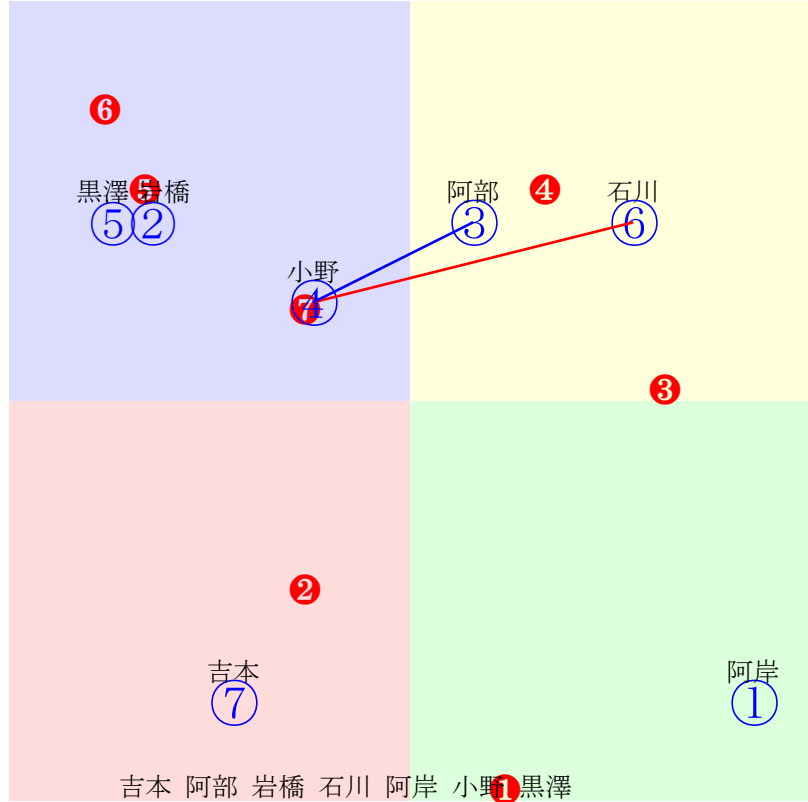

20240627門別8R1200m(ダート・右外)

- ①92 ①06 阿岸潤:岡島
- ②99 ②05 岩橋勇:田中淳
- ③101 **③03 阿部龍:角川**
- ④92 **④02 小野楓:小野望**
- ⑤89 ⑤04 黒澤愛:山田和
- ⑥96 **⑥01 石川倭:米川**
- ⑦110⑦07 吉本隆:佐藤英

- 単勝 ⑥ 170円
- 複勝 ⑥ 160円 ④ 390円
- 馬連 ④⑥ 960円
- 馬単 ⑥④ 1570円
- ワイド ④⑥ 260円 ③⑥ 110円 ③④ 260円
- 3連複 ③④⑥ 340円
- 3連単 ⑥④③ 3040円

- 人気:⑥③⑤④②⑦①
- 騎手:⑥②④③⑤①⑦
- 血統:⑥③④⑦②⑤①
- 前半:⑦②④③①⑤⑥
- 後半:⑦③⑥②①⑤④

吉本 阿部 岩橋 石川 阿岸 小野 黒澤
指数 ⑦ ③ ② ⑥ ① ④ ⑤