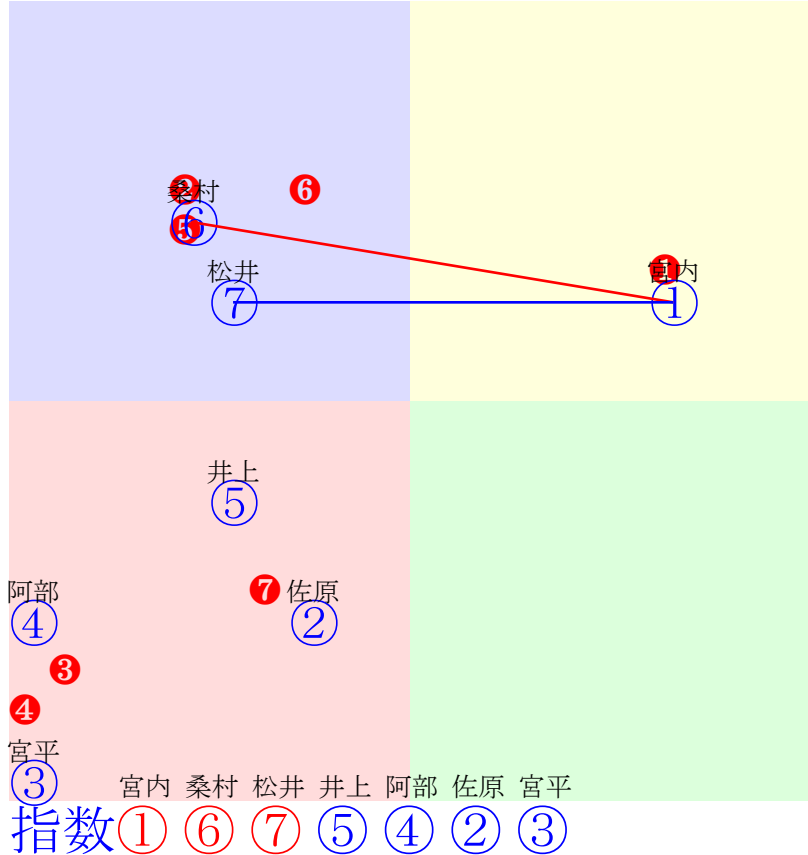

20240627門別10R1700m(ダート・右外)

多頭出:齊藤正弘(門別)②⑦/

- ①112 **①02 宮内勇:山口竜** 単勝 ⑥ 380円
- ②87 ②06 佐原秀:齊藤正 複勝 ⑥ 120円 ① 110円
- ③34 ③07 宮平鷹:秋田 馬連 ①⑥ 160円
- ④95 ④04 阿部龍:柳沢 馬単 ⑥① 550円
- ⑤96 ⑤05 井上俊:村上 ワイド ①⑥ 130円 ⑥⑦ 150円 ①⑦ 120円
- ⑥101 **⑥01 桑村真:五十嵐** 3連複 ①⑥⑦ 130円
- ⑦100 **⑦03 松井伸:齊藤正** 3連単 ⑥①⑦ 820円

- 人気:①⑥⑦④⑤②③
- 騎手:⑥④②①⑦⑤③
- 血統:⑥②①⑤③⑦④
- 前半:①②④⑤⑦⑥③
- 後半:⑥①⑦⑤④②③

指数 ① ⑥ ⑦ ⑤ ④ ② ③