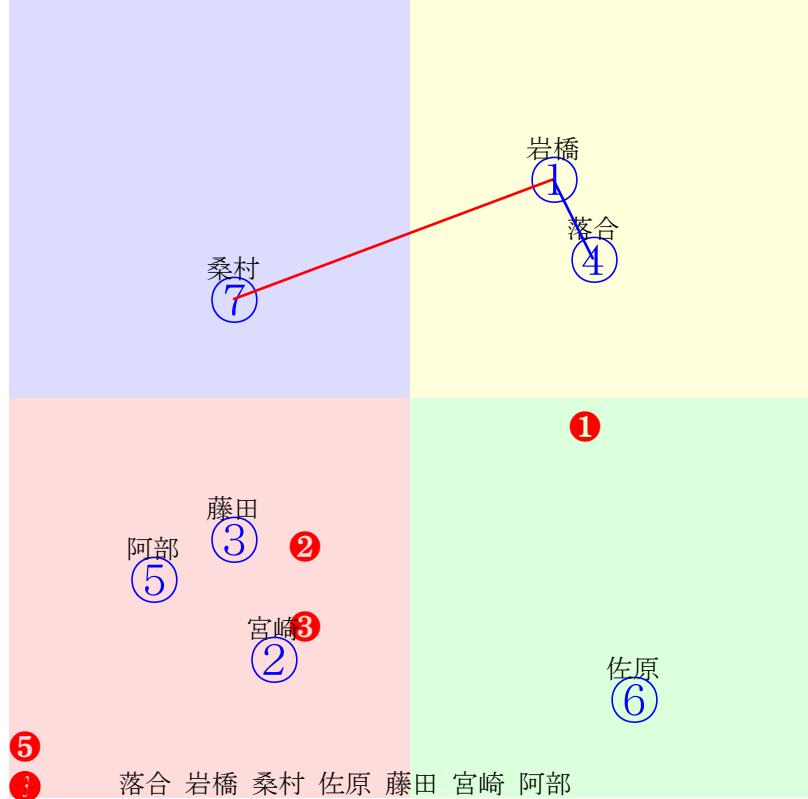

20240627門別2R1500m(ダート・右内)

多頭出:角川秀樹(門別)⑤⑦/

- ①93 **①02 岩橋勇:五十嵐** 単勝 ⑦ 240円
- ②76 ②04 宮崎光:松本 複勝 ⑦ 150円 ① 160円
- ③78 ③05 藤田凌駕:小野望 馬連 ①⑦ 430円
- ④119 **④03 落合玄:田中淳** 馬単 ⑦① 760円
- ⑤76 ⑤06 阿部龍:角川 ワイド ①⑦ 120円 ④⑦ 100円 ①④ 100円
- ⑥79 ⑥07 佐原秀:小国 3連複 ①④⑦ 120円
- ⑦88 **⑦01 桑村真:角川** 3連単 ⑦①④ 870円

指数 ④ ① ⑦ ⑥ ③ ② ⑤

人気:①④⑦②⑤③⑥
騎手:⑦④②①⑤⑥③
血統:④⑦③⑤②⑥①
前半:④⑥①②⑦③⑤
後半:④⑦①③⑤②⑥