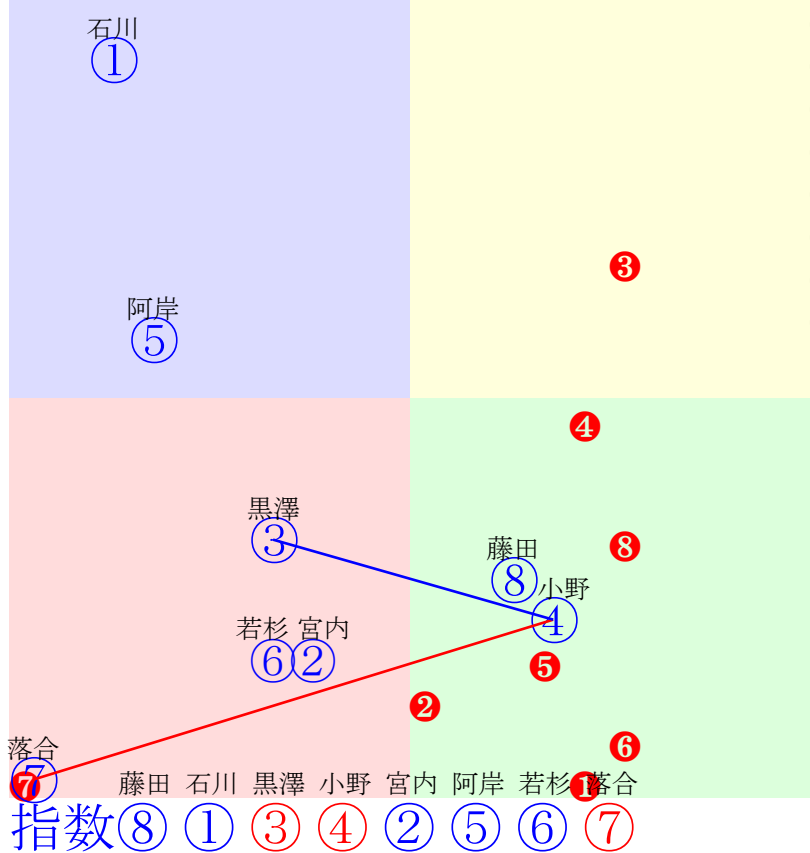

20240627門別7R1000m(ダート・右外)

多頭出:秋田大助(門別)②⑤/北原大史②⑤

- ①105①04 石川倭:小国 単勝 ⑦ 120円
- ②91 ②08 宮内勇:秋田 複勝 ⑦ 100円 ④ 150円 ③ 160円
- ③100 **③03 黒澤愛:村上** 馬連 ④⑦ 330円
- ④94 **④02 小野楓:小野望** 馬単 ⑦④ 430円
- ⑤87 ⑤07 阿岸潤:秋田 ワイド ④⑦ 190円 ③⑦ 140円 ③④ 320円
- ⑥77 ⑥06 若杉朝:森山雄 3連複 ③④⑦ 430円
- ⑦40 **⑦01 落合玄:田中淳** 3連単 ⑦④③ 1200円
- ⑧106⑧05 藤田凌駕:桧森

- 人気:⑦①③④⑧⑤⑥②
- 騎手:①⑦④②③⑤⑧⑥
- 血統:③⑧⑦⑥①⑤④②
- 前半:⑧③④②⑥①⑤⑦
- 後半:①③⑤⑧④②⑥⑦

指数 ⑧ ① ③ ④ ② ⑤ ⑥ ⑦