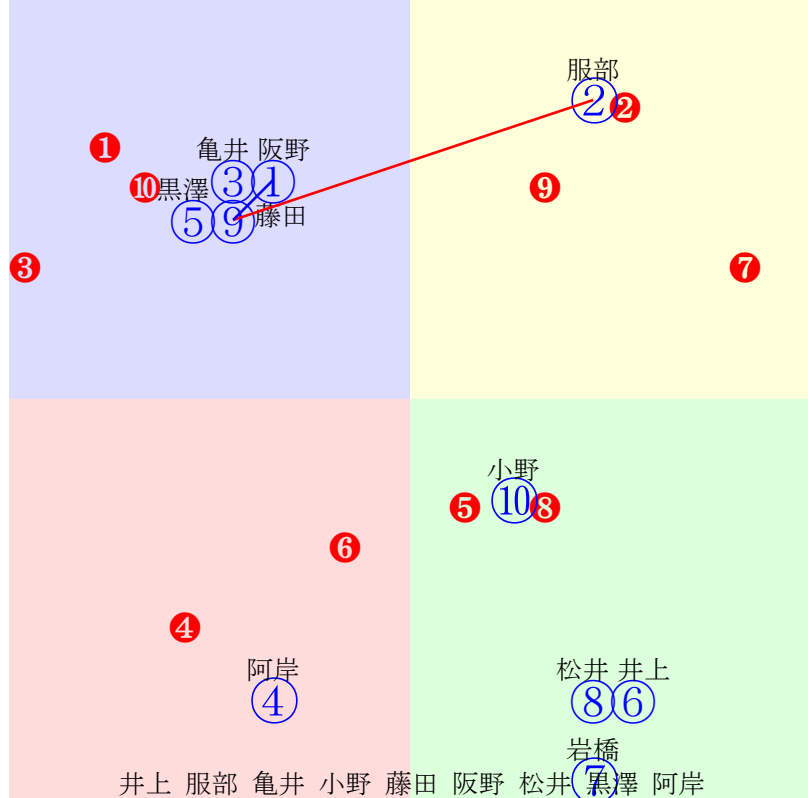

20240627門別6R1200m(ダート・右外)

- ①95 ①03 阪野学:黒川 単勝 ② 150円
- ②102 ②01 服部茂:田中淳 複勝 ② 100円 ⑨ 110円 ① 380円
- ③102③07 亀井洋:櫻井拓 枠連 ②⑧ 190円
- ④75 ④10 阿岸潤:佐々木 馬連 ②⑨ 330円
- ⑤88 ⑤05 黒澤愛:村上 馬単 ②⑨ 330円
- ⑥106⑥08 井上俊:柳澤 ワイド ②⑨ 170円 ①② 660円 ①⑨ 650円
- ⑦73 ⑦09 岩橋勇:松森 3連複 ①②⑨ 1320円
- ⑧89 ⑧04 松井伸:佐久間 3連単 ②⑨① 2730円
- ⑨97 ⑨02 藤田凌駕:森山雄
- ⑩99 ⑩06 小野楓:小野望

井上 服部 亀井 小野 藤田 阪野 松井 黒澤 阿岸
指数 ⑥ ② ③ ⑩ ⑨ ① ⑧ ⑤ ④

人気: ②⑨①⑦⑩⑧⑤④③⑥
騎手: ⑦⑩②①⑤③⑧④⑥⑨
血統: ③⑩④⑥②⑦⑨⑤①⑧
前半: ⑥⑧⑩⑦④⑨②①③
後半: ③②①⑨⑤⑩⑥④⑧