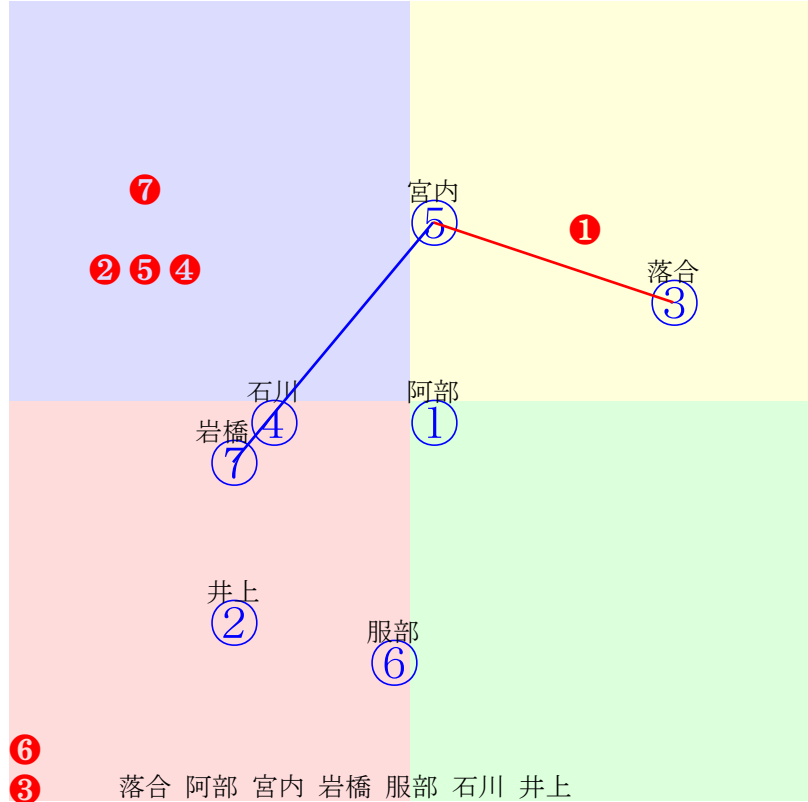

20240627門別1R1200m(ダート・右外)

- ①91 ①04 阿部龍:小国 単勝 ③ 120円
- ②75 ②06 井上俊:櫻井拓 複勝 ③ 100円 ⑤ 140円
- ③111 **③01 落合玄:田中淳** 馬連 ③⑤ 190円
- ④83 ④05 石川倭:桧森 馬単 ③⑤ 330円
- ⑤90 **⑤02 宮内勇:川島洋** ワイド ③⑤ 130円 ③⑦ 170円 ⑤⑦ 310円
- ⑥88 ⑥07 服部茂:松本 3連複 ③⑤⑦ 250円
- ⑦90 **⑦03 岩橋勇:佐々国** 3連単 ③⑤⑦ 640円

指数 ③ ① ⑤ ⑦ ⑥ ④ ②

- 人気:③⑤⑦④①⑥②
- 騎手:④③⑦⑥①⑤②
- 血統:④③⑤⑦⑥①②
- 前半:③⑥①⑦⑤④②
- 後半:⑤③④⑦①②⑥