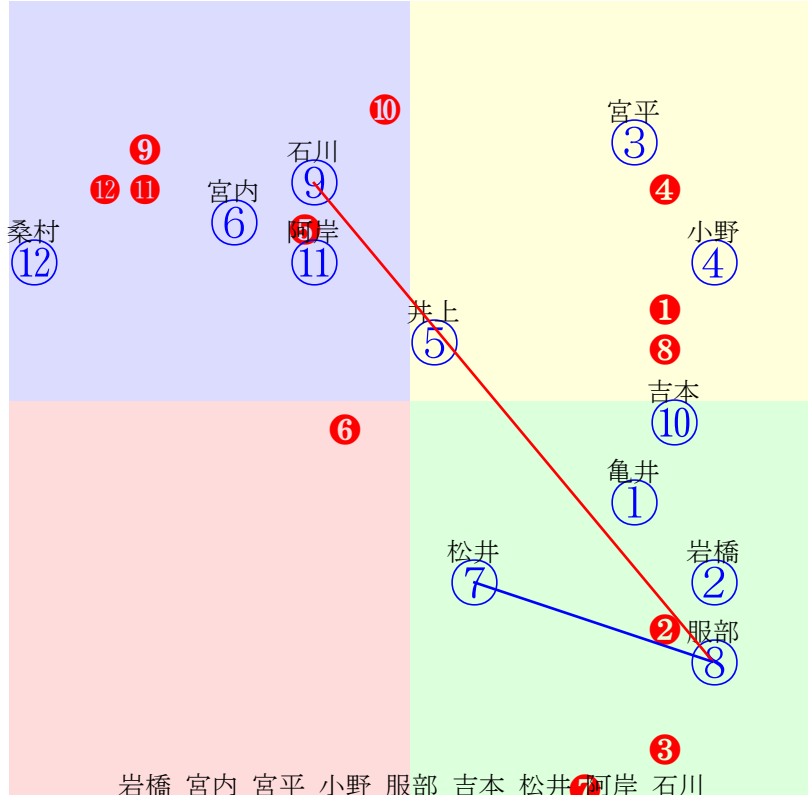

20240627門別9R1200m(ダート・右外)

岩橋 宮内 宮平 小野 服部 吉本 松井 阿岸 石川

指数 ② ⑥ ③ ④ ⑧ ⑩ ⑦ ⑪ ⑨

多頭出:岡島玉一(門別)③⑤/

- ①86 ①06 亀井洋:佐々国
- ②107②12 岩橋勇:森山雄
- ③103③11 宮平鷹:岡島
- ④102④07 小野楓:小野望
- ⑤77 ⑤04 井上俊:岡島
- ⑥105⑥09 宮内勇:川島洋
- ⑦94 ⑦03 松井伸:佐久間
- ⑧97 ⑧02 服部茂:村上
- ⑨92 ⑨01 石川俊:米川
- ⑩96 ⑩10 吉本隆:桧森
- ⑪93 ⑪08 阿岸潤:秋田
- ⑫87 ⑫05 桑村真:広森

- 単勝 ⑨ 310円
- 複勝 ⑨ 120円 ⑧ 160円 ⑦ 260円
- 枠連 ⑥⑦ 590円
- 馬連 ⑧⑨ 530円
- 馬単 ⑨⑧ 1090円
- ワイド ⑧⑨ 340円 ⑦⑨ 650円 ⑦⑧ 1110円
- 3連複 ⑦⑧⑨ 2540円
- 3連単 ⑨⑧⑦ 9220円

- 人気:⑨④⑧①⑩⑦②⑪⑥⑤⑫③
- 騎手:⑨⑫②④⑧⑥①⑪⑦⑤⑩③
- 血統:③②④①⑧⑩⑪⑤⑫⑥⑨⑦
- 前半:②③④⑩⑧①⑥⑦⑪
- 後半:⑥⑨⑫⑪④⑦⑤③⑧