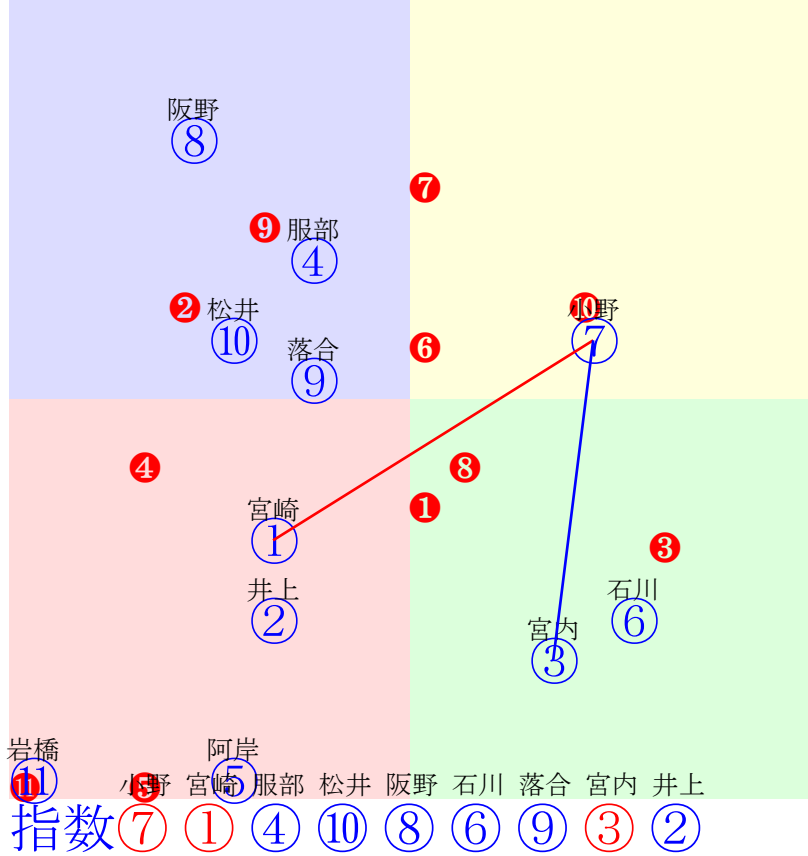

20240627門別5R1000m(ダート・右外)

多頭出:佐藤英明(門別)④⑧/

- ①101 **①01 宮崎光:松本**
- ②72 ②09 井上俊:柳沢
- ③78 **③03 宮内勇:村上**
- ④95 ④07 服部茂:佐藤英
- ⑤67 ⑤11 阿岸潤:黒川
- ⑥84 ⑥06 石川倭:沼澤
- ⑦104 **⑦02 小野楓:川島雅**
- ⑧89 ⑧08 阪野学:佐藤英
- ⑨82 ⑨04 落合玄:櫻井拓
- ⑩95 ⑩05 松井伸:秋田
- ⑪40 ⑪10 岩橋勇:田中淳

- 単勝 ① 670円
- 複勝 ① 160円 ⑦ 120円 ③ 210円
- 枠連 ①⑥ 640円
- 馬連 ①⑦ 610円
- 馬単 ①⑦ 1700円
- ワイド ①⑦ 270円 ①③ 640円 ③⑦ 510円
- 3連複 ①③⑦ 1890円
- 3連単 ①⑦③ 9920円

- 人気:⑦①⑨⑩③⑥④⑪⑤⑧②
- 騎手:⑥⑨①⑪⑦④⑧③⑩⑤②
- 血統:⑨④③①⑦⑥⑧⑪⑩②⑤
- 前半:⑦⑥③④⑩①⑧⑤⑨
- 後半:①④⑦⑩⑧⑨②⑥③