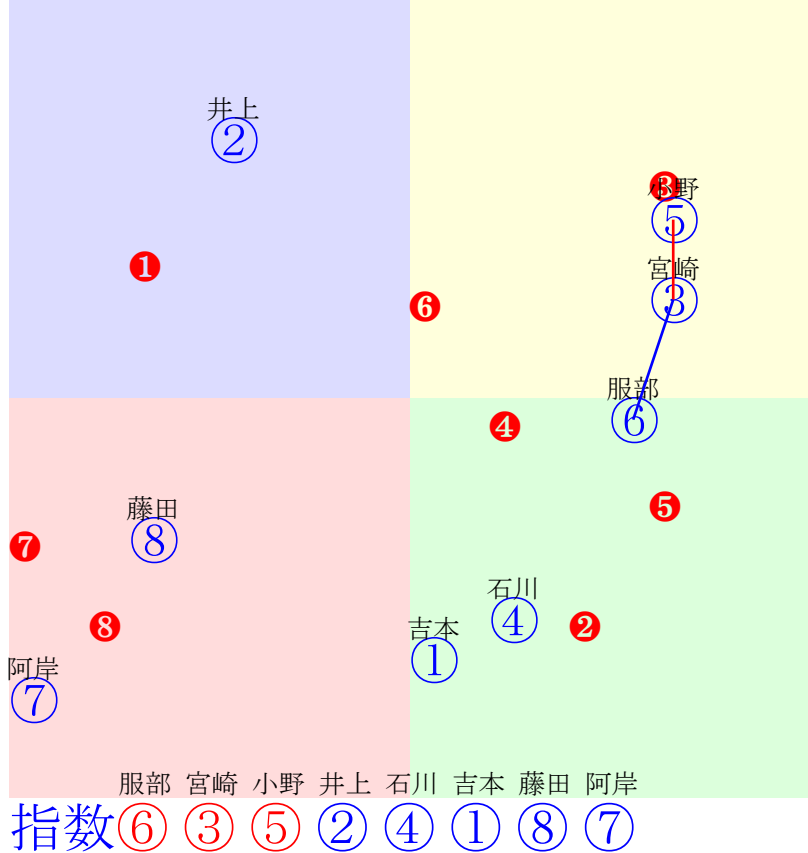

20240627門別11R1000m(ダート・右外)

- ①106①05 吉本隆:秋田
- ②109②06 井上俊:櫻井拓
- ③121**③02 宮崎光:松本**
- ④109④08 石川倭:米川
- ⑤112**⑤01 小野楓:小野望**
- ⑥124**⑥03 服部茂:川島洋**
- ⑦80 ⑦07 阿岸潤:齊藤正
- ⑧94 ⑧04 藤田凌駕:山田和

- 単勝 ⑤ 350円
- 複勝 ⑤ 120円 ③ 110円 ⑥ 140円
- 馬連 ③⑤ 320円
- 馬単 ⑤③ 770円
- ワイド ③⑤ 160円 ⑤⑥ 290円 ③⑥ 190円
- 3連複 ③⑤⑥ 480円
- 3連単 ⑤③⑥ 2440円

- 人気: ③⑥④⑤②⑧①⑦
- 騎手: ④③⑤⑥⑦②①⑧
- 血統: ⑦④①③⑥②⑧⑤
- 前半: ⑥③①⑤④②⑧⑦
- 後半: ②④⑤⑥③⑧①⑦