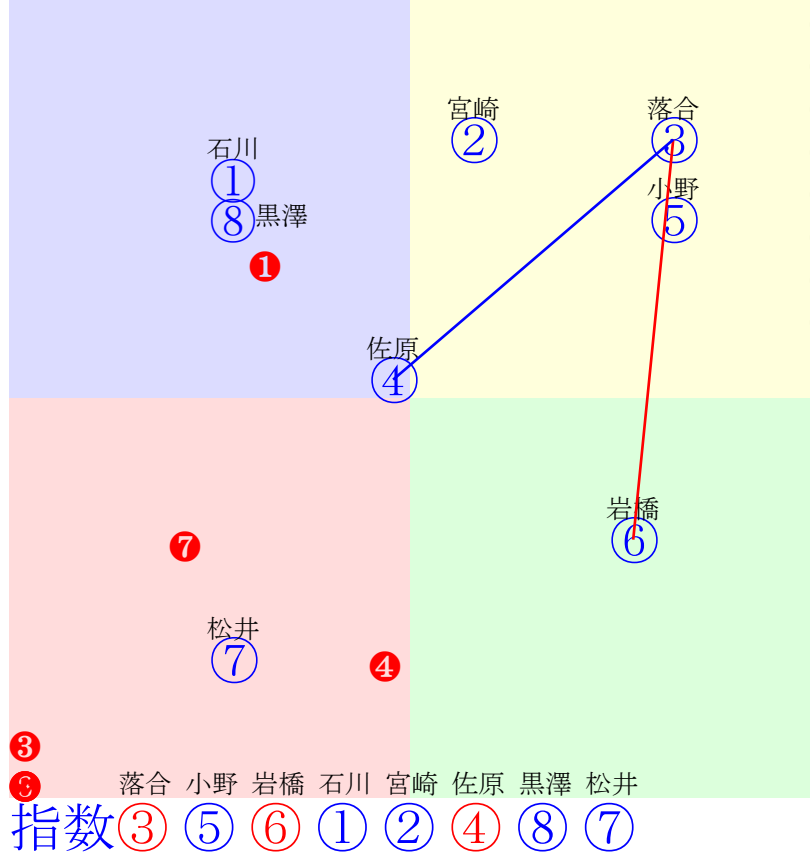

20240627門別3R1000m(ダート・右外)

- ①102①04 石川倭:米川
- ②100②08 宮崎光:松本
- ③118 **③02 落合玄:田中淳**
- ④99 **④03 佐原秀:齊藤正**
- ⑤111⑤06 小野楓:小野望
- ⑥110 **⑥01 岩橋勇:佐々国**
- ⑦80 ⑦07 松井伸:佐久間
- ⑧88 ⑧05 黒澤愛:森山雄

- 単勝 ⑥ 1200円
- 複勝 ⑥ 270円 ③ 100円 ④ 550円
- 馬連 ③⑥ 400円
- 馬単 ⑥③ 3750円
- ワイド ③⑥ 270円 ④⑥ 5430円 ③④ 1780円
- 3連複 ③④⑥ 6180円
- 3連単 ⑥③④ 122270円

- 人気: ③⑤②①⑥⑧⑦④
- 騎手: ①③②⑥⑤④⑧⑦
- 血統: ⑤⑦②④⑧①③⑥
- 前半: ⑥③④⑤①②⑦⑧
- 後半: ③⑤①②⑥④⑧⑦