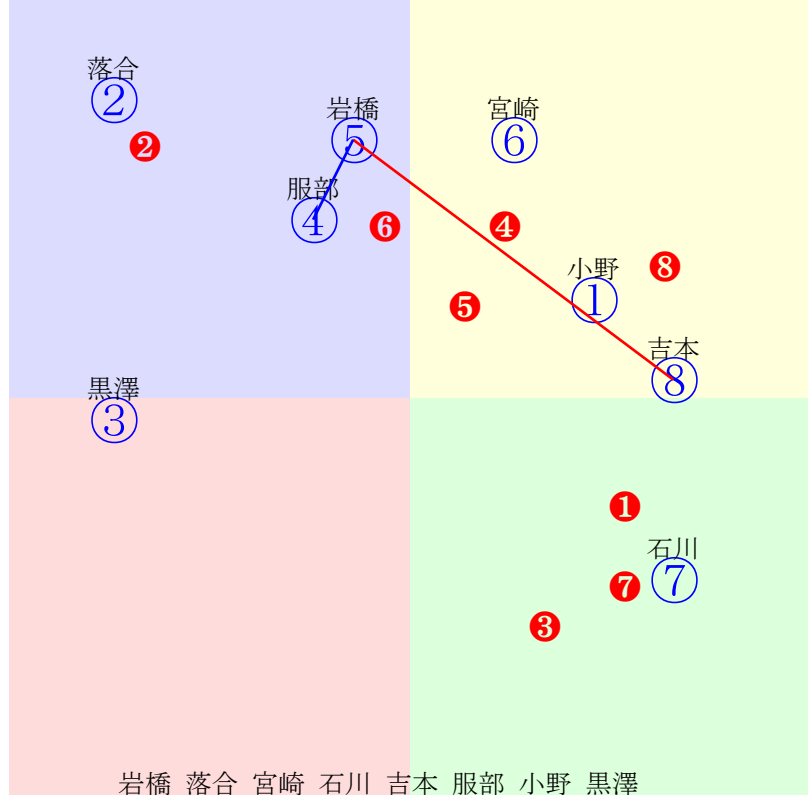

20240620門別11R1200m(ダート・右外)

岩橋 落合 宮崎 石川 吉本 服部 小野 黒澤
指数 ⑤ ② ⑥ ⑦ ⑧ ④ ① ③

多頭出: 田中淳司(門別)①④/

- ①111①07 小野楓:田中淳
- ②117②05 落合玄:田中正
- ③104③08 黒澤愛:柳沢
- ④113④03 服部茂:田中淳
- ⑤125⑤02 岩橋勇:川島雅
- ⑥116⑥04 宮崎光:川島洋
- ⑦114⑦06 石川俊:米川
- ⑧114⑧01 吉本隆:岡島

- 単勝 ⑧ 730円
- 複勝 ⑧ 180円 ⑤ 120円 ④ 120円
- 馬連 ⑤⑧ 1040円
- 馬単 ⑧⑤ 2240円
- ワイド ⑤⑧ 350円 ④⑧ 440円 ④⑤ 240円
- 3連複 ④⑤⑧ 1350円
- 3連単 ⑧⑤④ 10890円

- 騎手: ⑦②⑥①⑤④③⑧
- 血統: ②①⑦③⑥④⑤⑧
- 前半: ⑦⑤⑧①④⑥②③
- 後半: ②⑥⑤④③⑧①⑦