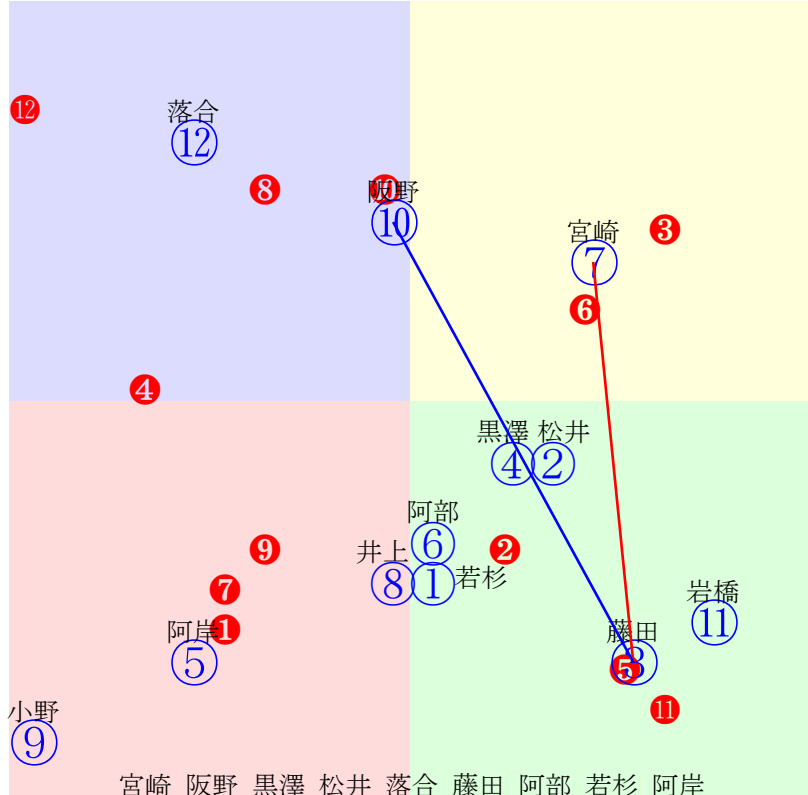

20240620門別6R1000m(ダート・右外)

- ①97 ①10 若杉朝:佐藤英
- ②100②06 松井伸:佐久間
- ③99 ③02 藤田凌駕:柳沢
- ④102④07 黒澤愛:村上
- ⑤84 ⑤11 阿岸潤:佐々国
- ⑥98 ⑥08 阿部龍:角川
- ⑦108 ⑦01 宮崎光:松本
- ⑧83 ⑧04 井上俊:沼澤
- ⑨30 ⑨12 小野楓:小野望
- ⑩104 ⑩03 阪野学:田中正
- ⑪81 ⑪05 岩橋勇:森山雄
- ⑫100⑫09 落合玄:小国

- 単勝 ⑦ 110円
- 複勝 ⑦ 100円 ③ 190円 ⑩ 120円
- 枠連 ③⑥ 530円
- 馬連 ③⑦ 550円
- 馬単 ⑦③ 660円
- ワイド ③⑦ 250円 ⑦⑩ 160円 ③⑩ 540円
- 3連複 ③⑦⑩ 710円
- 3連単 ⑦③⑩ 1790円

- 騎手:⑫⑦⑨⑪⑥⑩④⑤②⑧③①
- 血統:⑩⑧⑥③④①⑫⑤⑪⑦②⑨
- 前半:③⑦⑩②④⑥⑩①⑤
- 後半:⑫⑦⑩④②①⑥⑧⑤

指数 ⑦ ⑩ ④ ② ⑫ ③ ⑥ ① ⑤