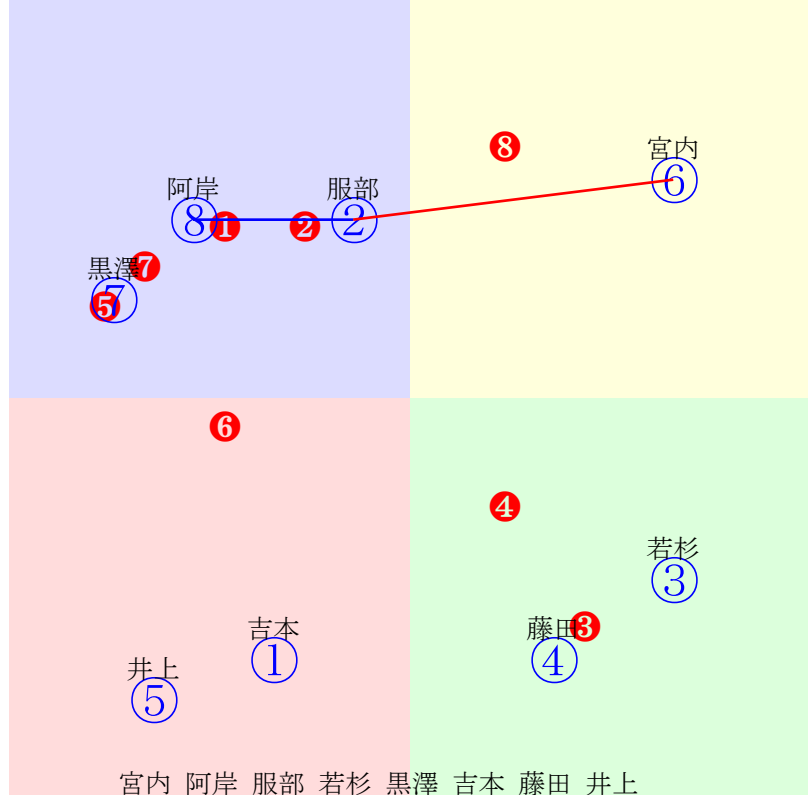

20240620門別8R1000m(ダート・右外)

指数 ⑥ ⑧ ② ③ ⑦ ① ④ ⑤

- ①90 ①05 吉本隆:桧森
- ②105 **②02 服部茂:櫻井拓**
- ③95 ③07 若杉朝:森山雄
- ④86 ④06 藤田凌駕:秋田
- ⑤78 ⑤08 井上俊:柳沢
- ⑥119 **⑥01 宮内勇:川島洋**
- ⑦92 ⑦04 黒澤愛:山田和
- ⑧107 **⑧03 阿岸潤:佐々国**

- 単勝 ⑥ 130円
- 複勝 ⑥ 100円 ② 110円 ⑧ 100円
- 馬連 ②⑥ 290円
- 馬単 ⑥② 350円
- ワイド ②⑥ 110円 ⑥⑧ 100円 ②⑧ 120円
- 3連複 ②⑥⑧ 140円
- 3連単 ⑥②⑧ 500円

- 騎手: ②⑥⑦⑧⑤①④③
- 血統: ⑧④⑦⑥①②⑤③
- 前半: ⑥③⑤④②⑧①⑦
- 後半: ⑧②⑥⑦①③④⑤