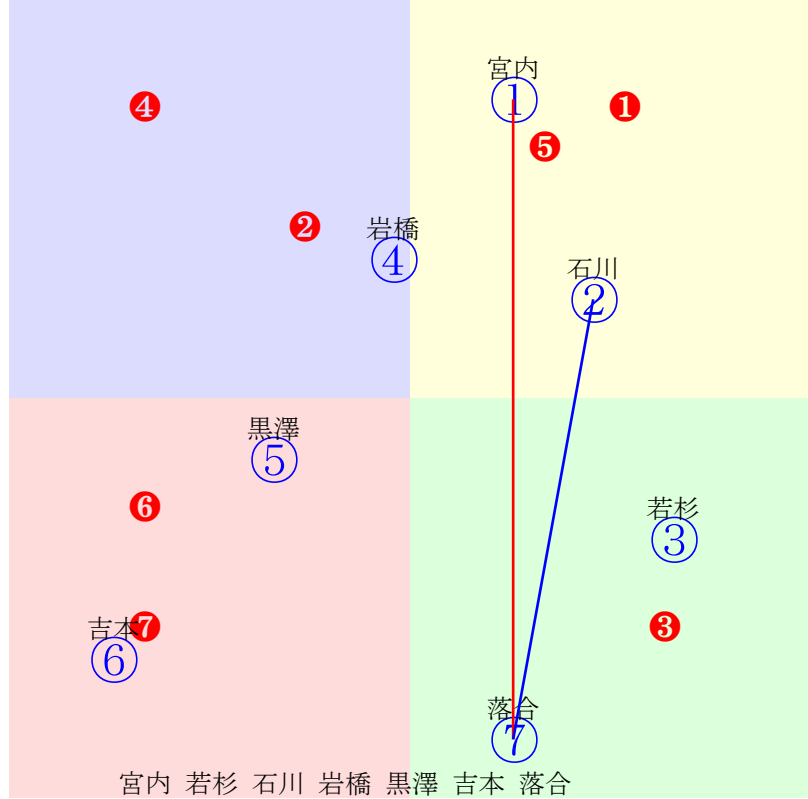

20240620門別7R1200m(ダート・右外)

多頭出:森山雄大(門別)③⑤/

- ①115 **①01 宮内勇:川島洋** 単勝 ① 100円
- ②102 **②03 石川倭:米川** 複勝 ① 100円 ⑦ 130円
- ③107③05 若杉朝:森山雄 馬連 ①⑦ 220円
- ④96 ④04 岩橋勇:石本 馬単 ①⑦ 280円
- ⑤94 ⑤06 黒澤愛:森山雄 ワイド ①⑦ 130円 ①② 110円 ②⑦ 180円
- ⑥84 ⑥07 吉本隆:秋田 3連複 ①②⑦ 170円
- ⑦81 **⑦02 落合玄:田中淳** 3連単 ①⑦② 400円

騎手:②⑦④①⑤⑥③

血統:⑦⑤①④②⑥③

前半:③⑦①②⑤④⑥

後半:①④②③⑤⑥⑦

指数 ① ③ ② ④ ⑤ ⑥ ⑦