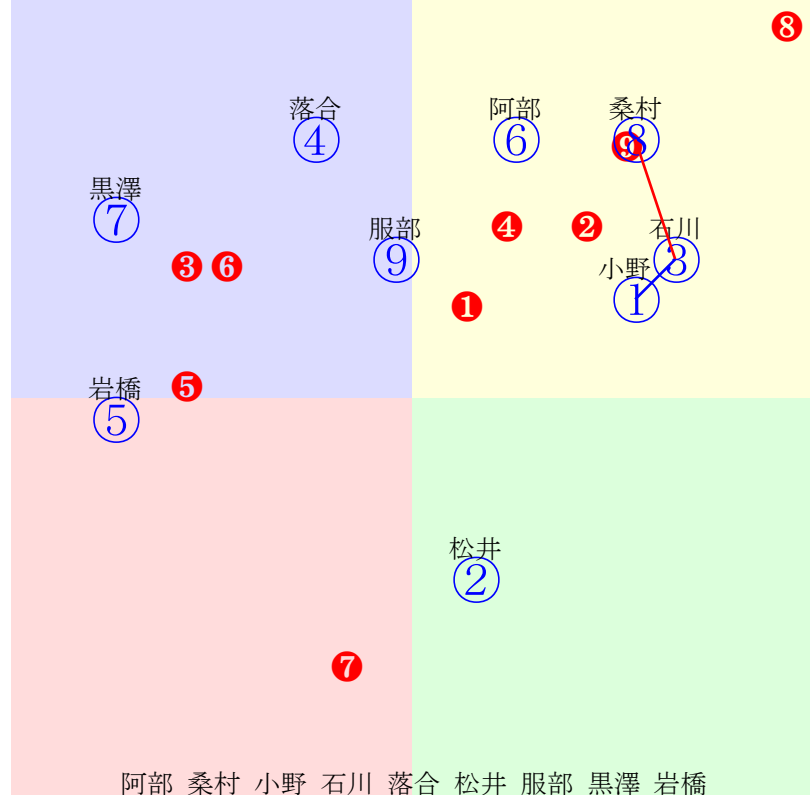

20240620門別12R2000m(ダート・右外)

多頭出:田中淳司(門別)④⑤角川秀樹(門別)⑥⑧/

阿部 桑村 小野 石川 落合 松井 服部 黒澤 岩橋
指数⑥ ⑧ ① ③ ④ ② ⑨ ⑦ ⑤

- ⑧ ①113 ①03 小野楓:小野望 単勝 ⑧ 110円
- ②105②07 松井伸:小国 複勝 ⑧ 100円 ③ 110円 ① 140円
- ③109 ③02 石川倭:米川 枠連 ③⑧ 280円
- ④107④05 落合玄:田中淳 馬連 ③⑧ 210円
- ⑤92 ⑤09 岩橋勇:田中淳 馬単 ⑧③ 250円
- ⑥116⑥08 阿部龍:角川 ワイド ③⑧ 130円 ①⑧ 200円 ①③ 320円
- ⑦94 ⑦06 黒澤愛:山口竜 3連複 ①③⑧ 340円
- ⑧116 ⑧01 桑村真:角川 3連単 ⑧③① 710円
- ⑨102⑨04 服部茂:松森

騎手:③⑧④①⑤⑨⑦②

血統:⑤⑧②⑨⑦③①④

前半:①③⑧⑥②⑨④⑤⑦

後半:⑥⑧④②①⑦③⑨⑤