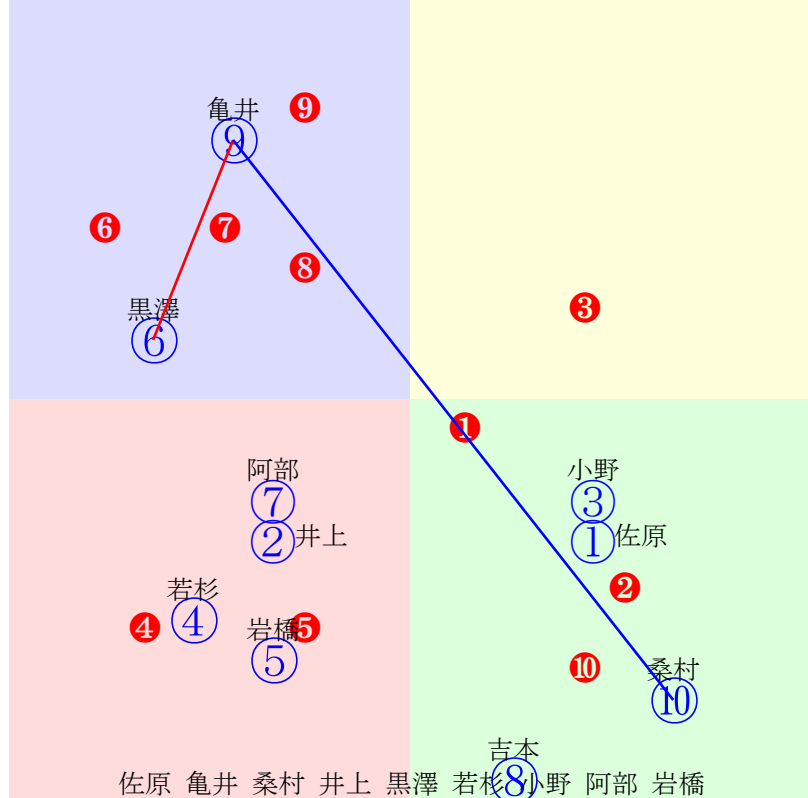

20240620門別5R1600m(ダート・右内)

指数 ① ⑨ ⑩ ② ⑥ ④ ③ ⑦ ⑤

多頭出:佐々木国明(門別)⑤⑨/

- ①106①10 佐原秀:齊藤正
- ②94 ②05 井上俊:村上
- ③87 ③08 小野楓:小野望
- ④90 ④06 若杉朝:角川
- ⑤80 ⑤07 岩橋勇:佐々国
- ⑥93 **⑥01 黒澤愛:桧森**
- ⑦83 ⑦04 阿部龍:柳沢
- ⑧69 ⑧09 吉本隆:岡島
- ⑨102 **⑨02 亀井洋:佐々国**
- ⑩101 **⑩03 桑村真:川島雅**

- 単勝 ⑥ 980円
- 複勝 ⑥ 320円 ⑨ 140円 ⑩ 540円
- 枠連 ⑥⑧ 770円
- 馬連 ⑥⑨ 670円
- 馬単 ⑥⑨ 2030円
- ワイド ⑥⑨ 390円 ⑥⑩ 2650円 ⑨⑩ 860円
- 3連複 ⑥⑨⑩ 5770円
- 3連単 ⑥⑨⑩ 34390円

- 騎手:⑩③⑤⑦①⑥⑨②⑧④
- 血統:③①⑥⑨⑤④⑧⑦②⑩
- 前半:①⑩⑧⑤⑨②④③⑥
- 後半:⑨⑥②①④③⑦⑩⑤