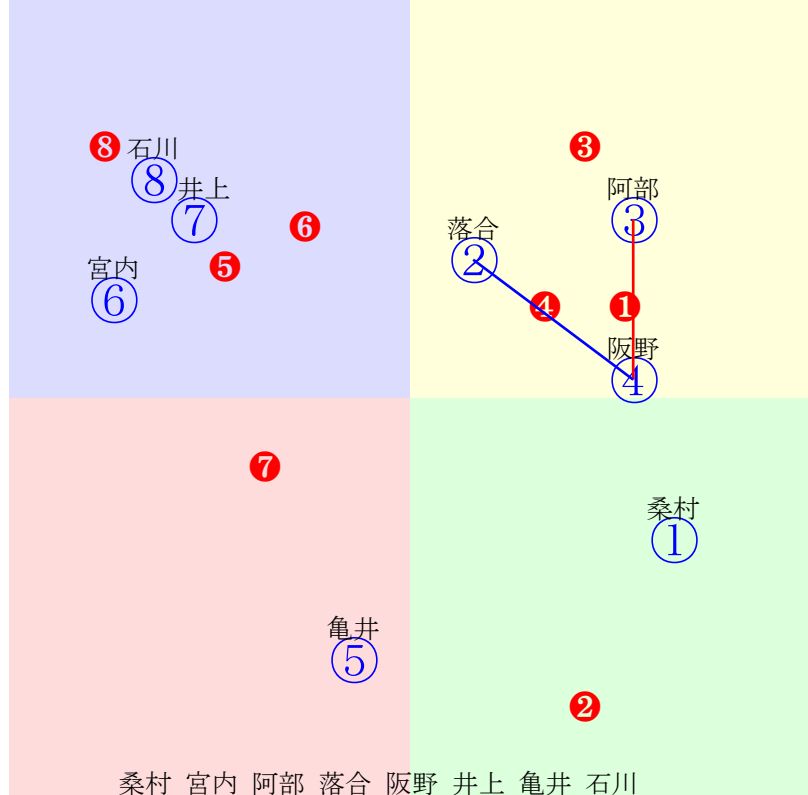

20240620門別9R1700m(ダート・右外)

指数①⑥③②④⑦⑤⑧

- ①117①07 桑村真:佐久間 単勝 ③ 170円
- ②106②03 落合玄:田中淳 複勝 ③ 110円 ④ 240円 ② 190円
- ③111③01 阿部龍:松森 馬連 ③④ 640円
- ④90 ④02 阪野学:田中正 馬単 ③④ 1030円
- ⑤85 ⑤05 亀井洋:佐々国 ワイド ③④ 340円 ②③ 290円 ②④ 880円
- ⑥115⑥06 宮内勇:川島洋 3連複 ②③④ 1210円
- ⑦89 ⑦08 井上俊:櫻井拓 3連単 ③④② 4480円
- ⑧84 ⑧04 石川倭:米川

騎手:⑧①②③⑥④⑤⑦
血統:⑥①②④⑧⑤③⑦
前半:①⑥②③④⑤⑦⑧
後半:③⑦⑥⑧④⑤①②