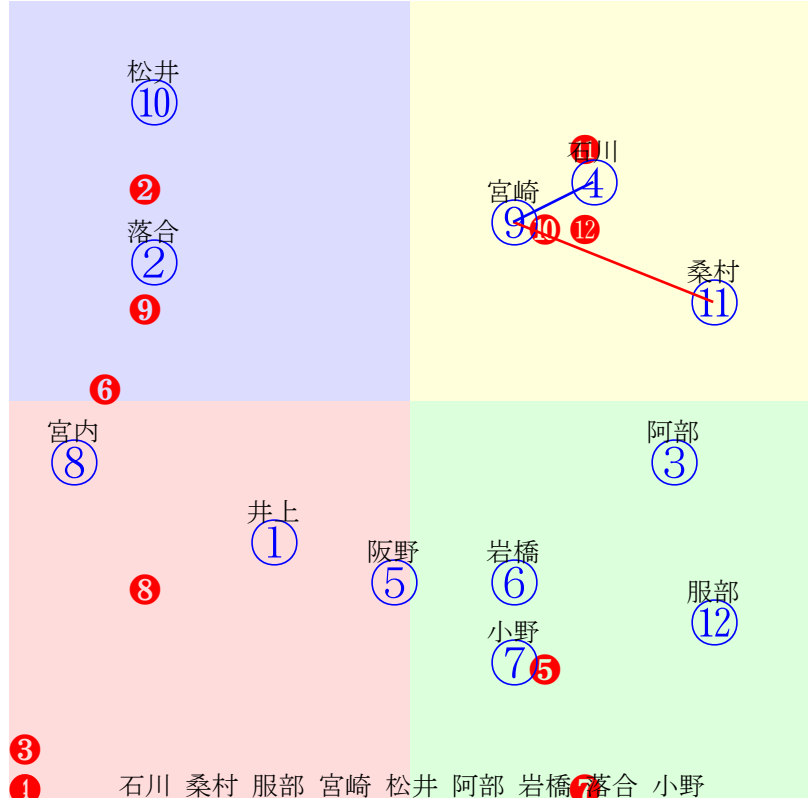

20240620門別1R1700m(ダート・右外)

指数 ④ ⑪ ⑫ ⑨ ⑩ ③ ⑥ ② ⑦

多頭出:櫻井拓章(門別)①⑩角川秀樹(門別)③⑩田中正二(門別)⑤⑧/

- ①65 ①08 井上俊:櫻井拓
- ②88 ②09 落合玄:小国
- ③94 ③11 阿部龍:角川
- ④119 ④03 石川俊:米川
- ⑤80 ⑤10 阪野学:田中正
- ⑥94 ⑥07 岩橋勇:五十嵐
- ⑦84 ⑦12 小野楓:小野望
- ⑧75 ⑧05 宮内勇:田中正
- ⑨103 ⑨02 宮崎光:田中淳
- ⑩96 ⑩06 松井伸:櫻井拓
- ⑪112 ⑪01 桑村真:角川
- ⑫105 ⑫04 服部茂:川島洋

- 単勝 ⑪ 300円
- 複勝 ⑪ 110円 ⑨ 110円 ④ 130円
- 枠連 ⑦⑧ 280円
- 馬連 ⑨⑩ 280円
- 馬単 ⑪⑨ 680円
- ワイド ⑨⑩ 140円 ④⑩ 290円 ④⑨ 350円
- 3連複 ④⑨⑩ 640円
- 3連単 ⑪⑨④ 2930円

- 騎手: ④⑩②⑨⑦⑥③⑫⑧⑤⑩①
- 血統: ⑪⑦③⑤⑩⑥①⑫②⑨⑧④
- 前半: ⑪⑫④③⑥⑨⑦⑤②
- 後半: ④⑩⑨⑩②⑧⑥⑫③