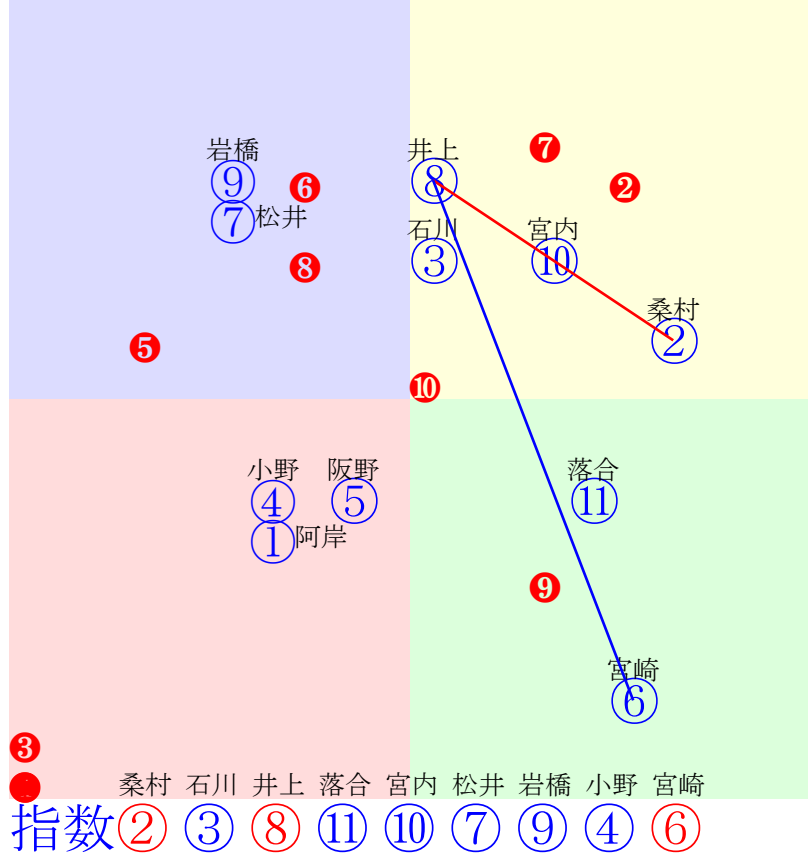

20240620門別2R1200m(ダート・右外)

多頭出:/(南)新生ファーム②⑥

- ①78 ①09 阿岸潤:佐々国
- ②106 **②01 桑村真:角川**
- ③106③08 石川倭:米川
- ④90 ④04 小野楓:五十嵐
- ⑤86 ⑤10 阪野学:田中正
- ⑥88 **⑥03 宮崎光:松本**
- ⑦92 ⑦06 松井伸:川島雅
- ⑧102 **⑧02 井上俊:櫻井拓**
- ⑨92 ⑨05 岩橋勇:柳沢
- ⑩93 ⑩07 宮内勇:川島洋
- ⑪102⑪11 落合玄:田中淳

- 単勝 ② 120円
- 複勝 ② 110円 ⑧ 120円 ⑥ 580円
- 枠連 ②⑦ 320円
- 馬連 ②⑧ 380円
- 馬単 ②⑧ 640円
- ワイド ②⑧ 180円 ②⑥ 1140円 ⑥⑧ 1820円
- 3連複 ②⑥⑧ 2410円
- 3連単 ②⑧⑥ 5670円

- 騎手:③②⑪⑥④⑨⑩⑤⑦①⑧
- 血統:⑥⑨⑧⑦①③④⑤②⑩⑪
- 前半:⑪②⑥③⑧⑩⑤⑦⑨
- 後半:③④⑧⑦⑨⑩②⑤①