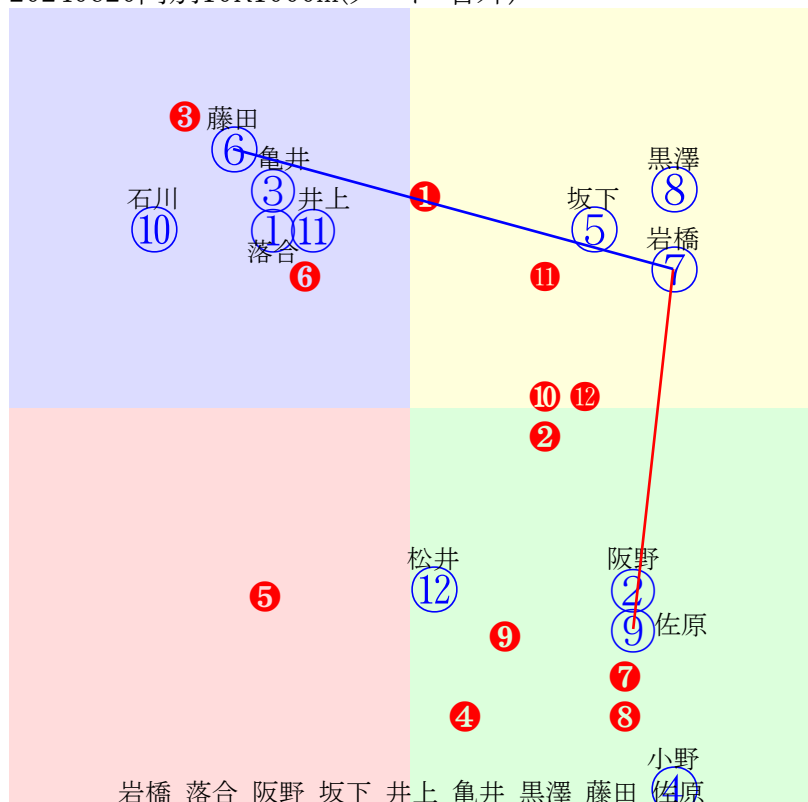

20240620門別10R1000m(ダート・右外)

- ①107①08 落合玄:五十嵐
- ②107②06 阪野学:黒川
- ③104③05 亀井洋:佐々国
- ④88 ④10 小野楓:小野望
- ⑤106⑤11 坂下秀:秋田
- ⑥102⑥03 藤田凌駕:森山雄
- ⑦119⑦02 岩橋勇:田中正
- ⑧103⑧09 黒澤愛:千葉
- ⑨102⑨01 佐原秀:齊藤正
- ⑩90 ⑩04 石川倭:桧森
- ⑪106⑪07 井上俊:柳沢
- ⑫97 ⑫12 松井伸:佐久間

- 単勝 ⑨ 710円
- 複勝 ⑨ 230円 ⑦ 120円 ⑥ 720円
- 枠連 ⑥⑦ 310円
- 馬連 ⑦⑨ 600円
- 馬単 ⑨⑦ 1770円
- ⑦⑨ 330円 ⑥⑨ 3890円 ⑥⑦ 1910円
- 3連複 ⑥⑦⑨ 8560円
- 3連単 ⑨⑦⑥ 37570円
- 騎手:⑩①④⑦⑨②⑧③⑫⑪⑥⑤
- 血統:⑨⑦③⑫②⑪①⑤⑩④⑥⑧
- 前半:④⑦②⑨⑤⑫⑧⑪①
- 後半:①③⑥⑪⑦⑧⑩⑤⑨

指数 ⑦ ① ② ⑤ ⑪ ③ ⑧ ⑥ ⑨