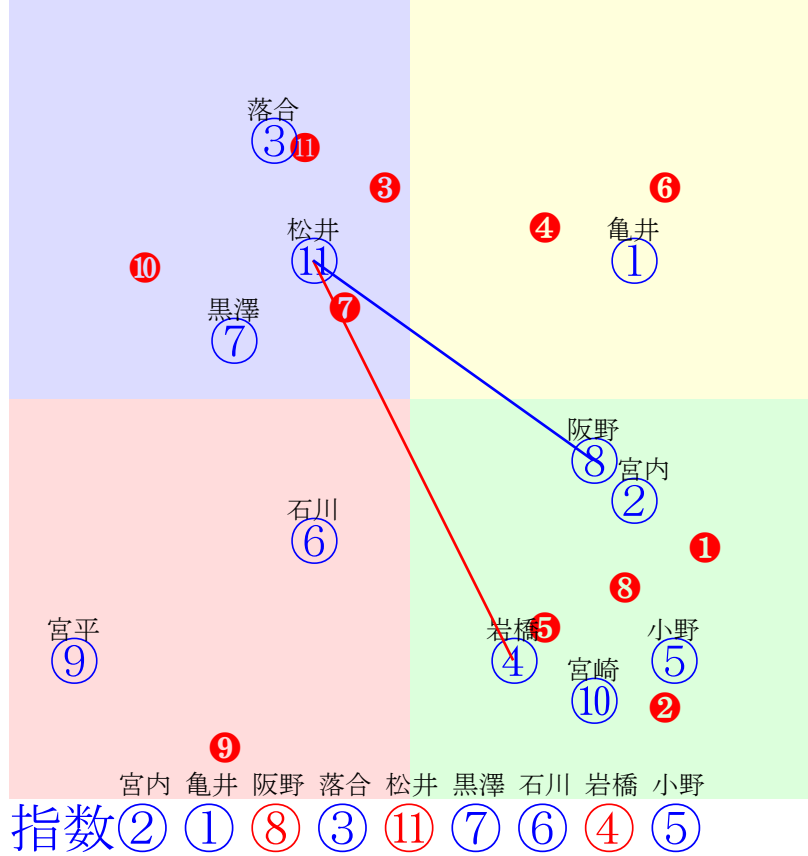

20240612門別8R1000m(ダート・右外)

多頭出:松本隆宏(門別)②④/

- ①117①07 亀井洋:佐々国
- ②119②05 宮内勇:松本
- ③112③04 落合玄:小国
- ④98 ④01 岩橋勇:松本
- ⑤96 ⑤09 小野楓:小野望
- ⑥101⑥06 石川倭:米川
- ⑦105⑦10 黒澤愛:柳沢
- ⑧117⑧03 阪野学:田中正
- ⑨77 ⑨11 宮平鷹:秋田
- ⑩88 ⑩08 宮崎光:川島雅
- ⑪110⑪02 松井伸:佐久間

- 単勝 ④ 620円
- 複勝 ④ 210円 ⑪ 280円 ⑧ 200円
- 枠連 ④⑧ 1810円
- 馬連 ④⑪ 3670円
- 馬単 ④⑪ 4370円
- ワイド ④⑪ 980円 ④⑧ 870円 ⑧⑪ 1530円
- 3連複 ④⑧⑪ 4810円
- 3連単 ④⑪⑧ 19720円

- 騎手:⑥③⑩⑤④②⑦⑧①⑪⑨
- 血統:⑩⑥⑨③⑦①④⑧⑤②⑪
- 前半:②⑤①⑧④③⑥⑨⑪
- 後半:⑧②③①⑪⑦⑥④⑩