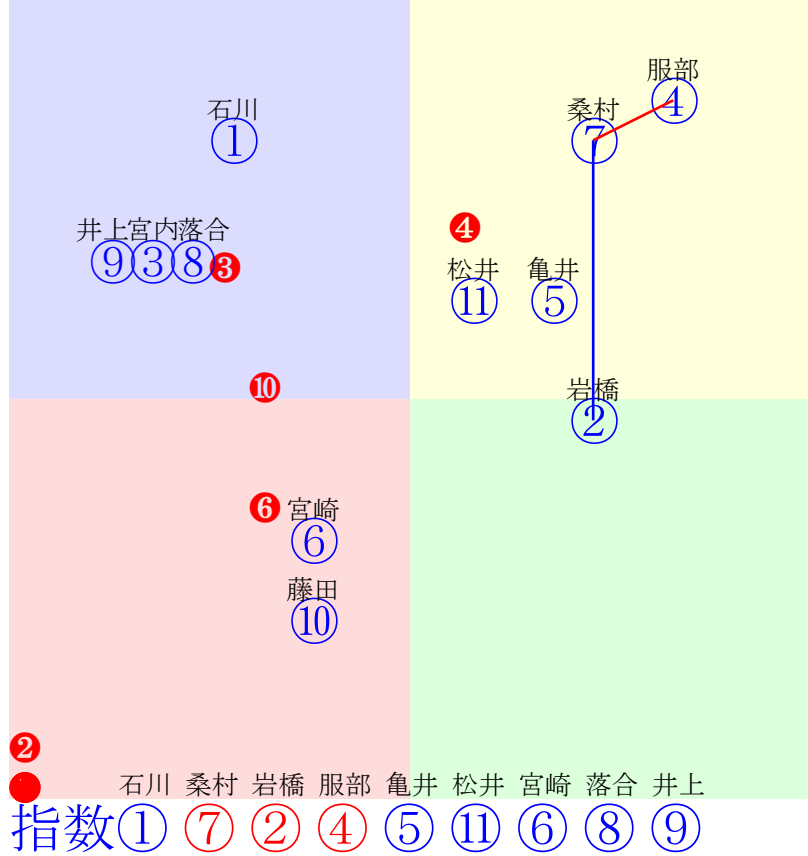

20240612門別2R1200m(ダート・右外)

多頭出:佐々木国明(門別)⑤⑩/

- ①122①取消 石川倭:小国
- ②112②03 岩橋勇:五十嵐
- ③89 ③04 宮内勇:川島洋
- ④103④01 服部茂:田中淳
- ⑤101⑤10 亀井洋:佐々国
- ⑥93 ⑥09 宮崎光:松本
- ⑦116⑦02 桑村真:角川
- ⑧91 ⑧06 落合玄:桧森
- ⑨90 ⑨08 井上俊:櫻井拓
- ⑩89 ⑩07 藤田凌駕:小野望
- ⑪100⑪05 松井伸:佐々国

- 単勝 ④ 140円
- 複勝 ④ 100円 ⑦ 100円 ② 190円
- 枠連 ④⑥ 100円
- 馬連 ④⑦ 100円
- 馬単 ④⑦ 200円
- ワイド ④⑦ 120円 ②④ 240円 ②⑦ 350円
- 3連複 ②④⑦ 370円
- 3連単 ④⑦② 600円

- 騎手:①⑦⑧⑥②④③⑤⑪⑨⑩
- 血統:⑧④③⑩⑪⑦⑤⑥②⑨①
- 前半:②①⑤⑦⑪④⑥⑩③
- 後半:①⑦④⑨②⑧③⑥⑤