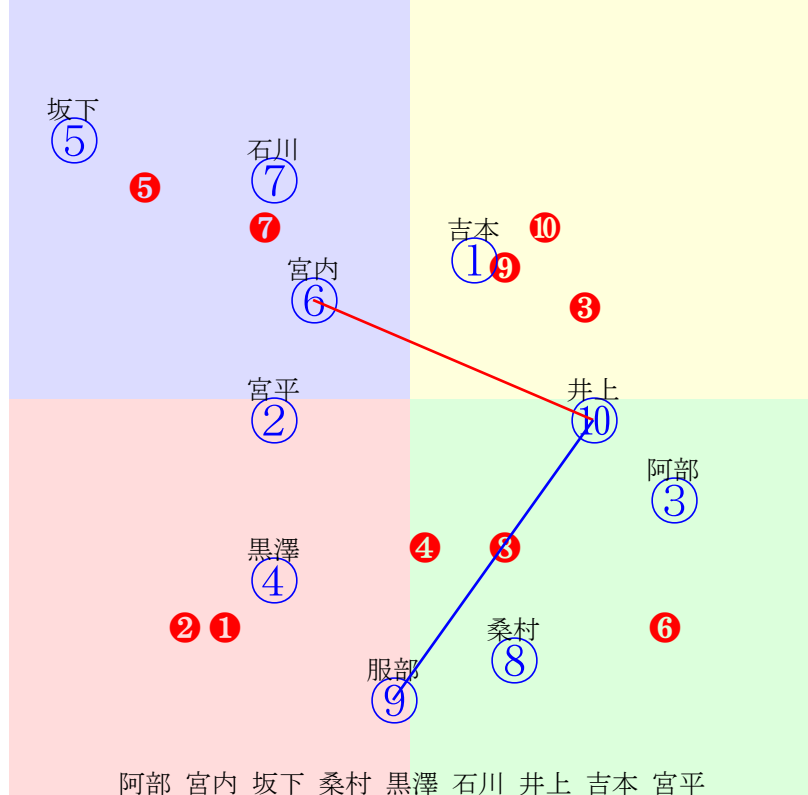

20240612門別6R1700m(ダート・右外)

阿部 宮内 坂下 桑村 黒澤 石川 井上 吉本 宮平
指数 ③ ⑥ ⑤ ⑧ ④ ⑦ ⑩ ① ②

多頭出:岡島玉一(門別)②⑤⑥/松山増男②⑤⑥

- ①88 ①09 吉本隆:佐藤英 単勝 ⑥ 550円
- ②84 ②08 宮平鷹:岡島 複勝 ⑥ 200円 ⑩ 250円 ⑨ 130円
- ③103③05 阿部龍:松森 枠連 ⑥⑧ 2100円
- ④90 ④07 黒澤愛:山口竜 馬連 ⑥⑩ 1760円
- ⑤94 ⑤04 坂下秀:岡島 馬単 ⑥⑩ 3810円
- ⑥100 ⑥01 宮内勇:岡島 ワイド ⑥⑩ 550円 ⑥⑨ 680円 ⑨⑩ 450円
- ⑦90 ⑦取消 石川倭:小国 3連複 ⑥⑨⑩ 3190円
- ⑧92 ⑧06 桑村真:黒川 3連単 ⑥⑩⑨ 17280円
- ⑨79 ⑨03 服部茂:千葉
- ⑩89 ⑩02 井上俊:佐々木

騎手:⑦⑧⑨③⑥④⑩①⑤②
血統:③④①⑤⑩⑦⑧②⑨⑥
前半:③⑧④⑥⑩⑤①⑨⑦
後半:⑥⑦②⑤①⑩③④⑨