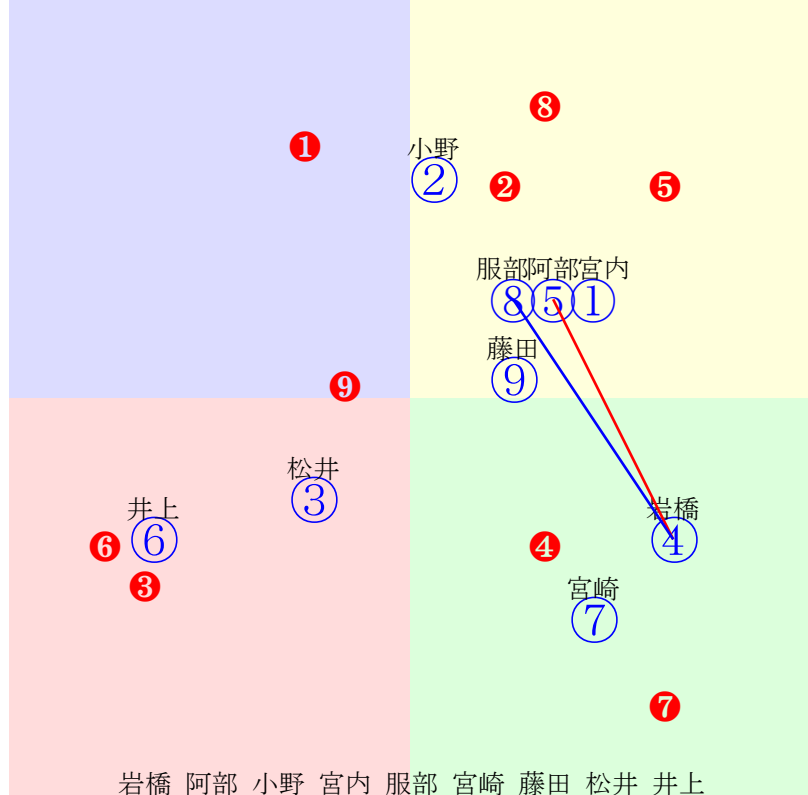

20240612門別1R1000m(ダート・右外)

岩橋 阿部 小野 宮内 服部 宮崎 藤田 松井 井上
指数 ④ ⑤ ② ① ⑧ ⑦ ⑨ ③ ⑥

多頭出:佐藤英明(門別)⑥⑧⑨/

- ①100①05 宮内勇:秋田
- ②106②04 小野楓:川島雅
- ③80 ③06 松井伸:佐久間
- ④108 ④02 岩橋勇:川島洋
- ⑤107 ⑤01 阿部龍:黒川
- ⑥72 ⑥09 井上俊:佐藤英
- ⑦88 ⑦08 宮崎光:沼澤
- ⑧97 ⑧03 服部茂:佐藤英
- ⑨86 ⑨07 藤田凌駕:佐藤英

- 単勝 ⑤ 170円
- 複勝 ⑤ 110円 ④ 140円 ⑧ 150円
- 枠連 ④⑤ 360円
- 馬連 ④⑤ 320円
- 馬単 ⑤④ 530円
- ワイド ④⑤ 220円 ⑤⑧ 210円 ④⑧ 450円
- 3連複 ④⑤⑧ 640円
- 3連単 ⑤④⑧ 1750円

- 騎手:⑦②④⑧⑤①③⑥⑨
- 血統:⑨⑧⑤⑦②①③④⑥
- 前半:②④①⑤⑦⑧⑨③⑥
- 後半:⑤④②①⑧⑥⑨③⑦