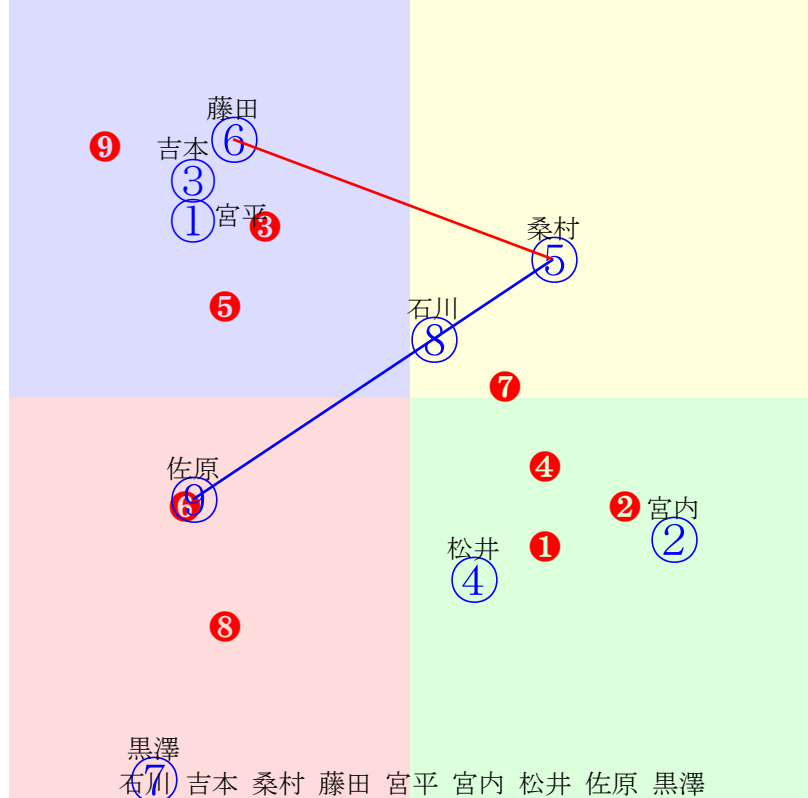

20240612門別9R1200m(ダート・右外)

指数⑧③⑤⑥①②④⑨⑦

多頭出:岡島玉一(門別)①③/松山増男①③

- ①78 ①07 宮平鷹:岡島 単勝 ⑥ 460円
- ②77 ②08 宮内勇:村上 複勝 ⑥ 110円 ⑤ 120円 ⑨ 110円
- ③91 ③06 吉本隆:岡島 枠連 ⑤⑥ 1170円
- ④76 ④04 松井伸:佐藤英 馬連 ⑤⑥ 960円
- ⑤90 ⑤02 桑村真:角川 馬単 ⑥⑤ 1790円
- ⑥89 ⑥01 藤田凌駕:小野望 イド ⑤⑥ 300円 ⑥⑨ 190円 ⑤⑨ 230円
- ⑦43 ⑦09 黒澤愛:森山雄 3連複 ⑤⑥⑨ 400円
- ⑧101⑧05 石川倭:沼澤 3連単 ⑥⑤⑨ 4430円
- ⑨69 ⑨03 佐原秀:齊藤正

- 騎手:⑧⑤⑨②⑦④③⑥①
- 血統:①⑦②⑨④③⑧⑤⑥
- 前半:⑧⑤④②③⑥⑨①⑦
- 後半:③⑥①⑤⑧②④⑨⑦