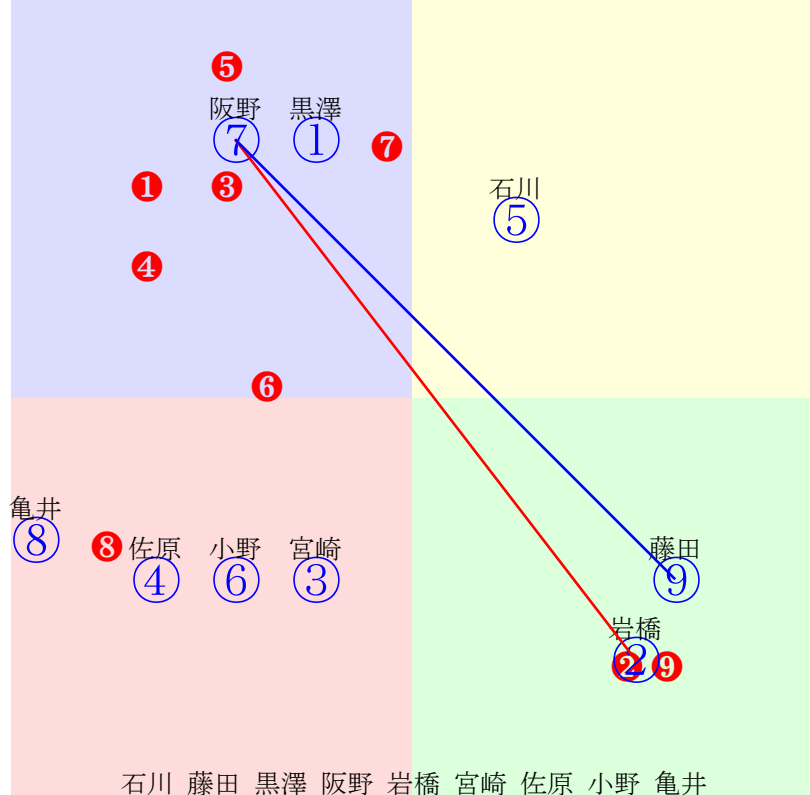

20240612門別11R1200m(ダート・右外)

多頭出:山田和久(門別)①④/

- ①106①09 黒澤愛:山田和 単勝 ② 270円
- ②102②01 岩橋勇:田中淳 複勝 ② 150円 ⑦ 170円 ⑨ 180円
- ③97 ③05 宮崎光:松本 枠連 ②⑦ 1060円
- ④91 ④07 佐原秀:山田和 馬連 ②⑦ 940円
- ⑤112⑤04 石川倭:五十嵐 馬単 ②⑦ 1430円
- ⑥88 ⑥06 小野楓:沼澤 ワイド ②⑦ 380円 ②⑨ 480円 ⑦⑨ 450円
- ⑦104⑦02 阪野学:田中正 3連複 ②⑦⑨ 1770円
- ⑧83 ⑧08 亀井洋:齊藤正 3連単 ②⑦⑨ 6250円
- ⑨108⑨03 藤田凌駕:森山雄

石川 藤田 黒澤 阪野 岩橋 宮崎 佐原 小野 亀井
指数 ⑤ ⑨ ① ⑦ ② ③ ④ ⑥ ⑧

騎手:⑤③⑥②④①⑦⑧⑨
血統:⑧②⑨①⑤⑦⑥③④
前半:②①⑨⑤⑥⑦③④⑧
後半:⑤⑦③⑨①④⑧②⑥