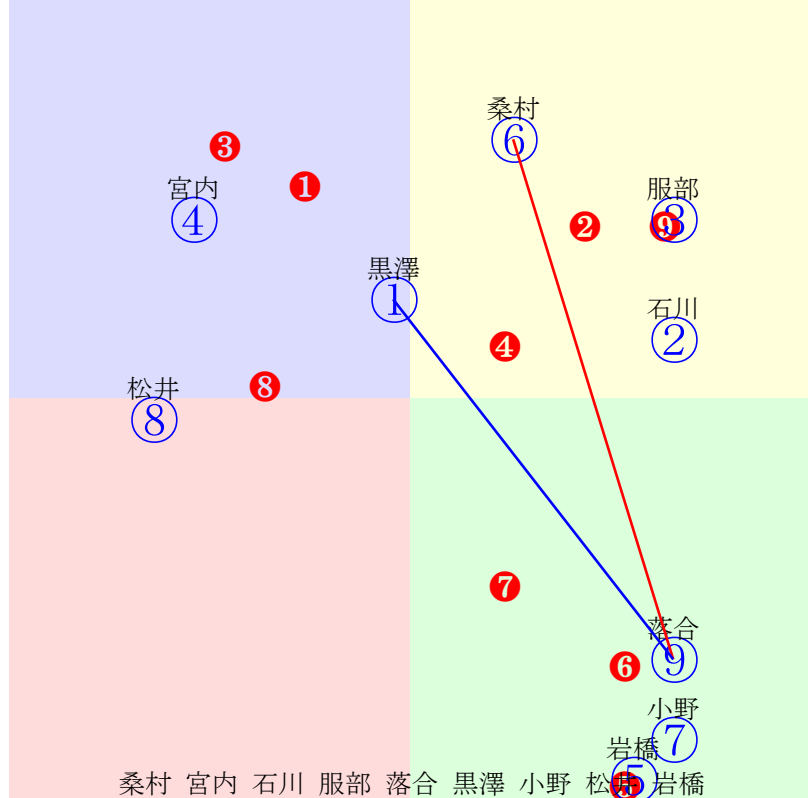

20240612門別10R1200m(ダート・右外)

指数 ⑥ ④ ② ③ ⑨ ① ⑦ ⑧ ⑤

多頭出:村上正和(門別)①④/

- ①100①03 黒澤愛:村上
- ②104②04 石川倭:五十嵐
- ③102③06 服部茂:田中淳
- ④108④08 宮内勇:村上
- ⑤73 ⑤05 岩橋勇:佐々国
- ⑥111⑥01 桑村真:桧森
- ⑦91 ⑦07 小野楓:小野望
- ⑧90 ⑧09 松井伸:山田和
- ⑨102⑨02 落合玄:田中正

- 単勝 ⑥ 190円
- 複勝 ⑥ 120円 ⑨ 170円 ① 150円
- 枠連 ⑥⑧ 870円
- 馬連 ⑥⑨ 730円
- 馬単 ⑥⑨ 1030円
- ワイド ⑥⑨ 280円 ①⑥ 280円 ①⑨ 460円
- 3連複 ①⑥⑨ 1270円
- 3連単 ⑥⑨① 4440円

- 騎手:②⑥⑨⑦⑤③④①⑧
- 血統:③⑨②⑥④①⑤⑦⑧
- 前半:⑨⑦③⑤⑥②④①⑧
- 後半:④⑥①②⑧③⑨⑦⑤