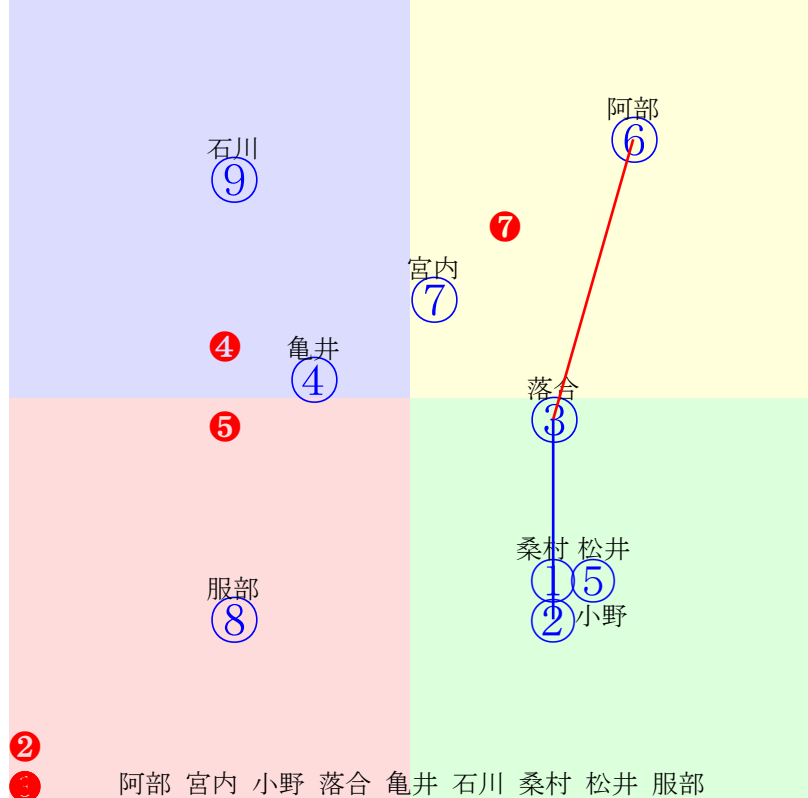

20240612門別3R1000m(ダート・右外)

指数 ⑥ ⑦ ② ③ ④ ⑨ ① ⑤ ⑧

- ①92 ①06 桑村真:村上
- ②101 **②03 小野楓:小野望**
- ③97 **③02 落合玄:田中淳**
- ④94 ④07 亀井洋:佐々国
- ⑤80 ⑤08 松井伸:佐久間
- ⑥113 **⑥01 阿部龍:角川**
- ⑦102⑦04 宮内勇:川島洋
- ⑧77 ⑧09 服部茂:松本
- ⑨93 ⑨05 石川倭:米川

- 単勝 ⑥ 100円
- 複勝 ⑥ 100円 ③ 200円 ② 960円
- 枠連 ③⑥ 440円
- 馬連 ③⑥ 490円
- 馬単 ⑥③ 710円
- ワイド ③⑥ 280円 ②⑥ 1920円 ②③ 7110円
- 3連複 ②③⑥ 4930円
- 3連単 ⑥③② 11290円

- 騎手:⑨①③②⑧⑥⑦④⑤
- 血統:①②⑦④③⑧⑤⑥⑨
- 前半:⑥⑦②③①⑤④⑧⑨
- 後半:④⑥⑨②⑦③①⑤⑧