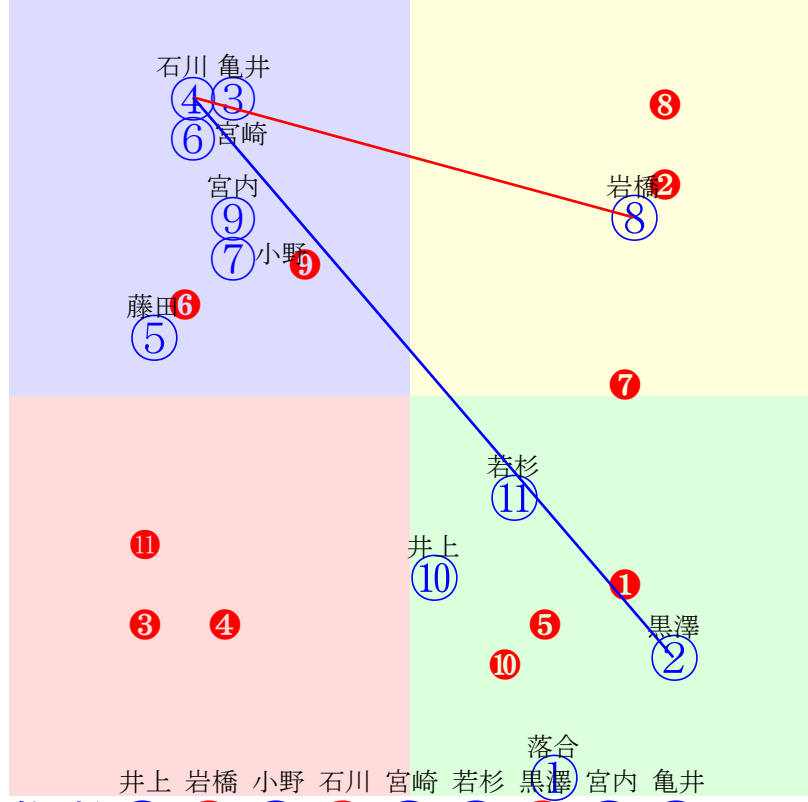

20240611門別8R1200m(ダート・右外)

多頭出:川島洋人(門別)①⑨森山雄大(門別)②⑤秋田大助(門別)③⑩/北原大史③⑩

- ①85 ①09 落合玄:川島洋 単勝 ⑧ 210円
- ②95 ②03 黒澤愛:森山雄 複勝 ⑧ 100円 ④ 100円 ② 130円
- ③93 ③08 亀井洋:秋田 枠連 ④⑦ 190円
- ④104 ④02 石川俊:米川 馬連 ④⑧ 210円
- ⑤91 ⑤05 藤田凌駕:森山雄 馬単 ⑧④ 320円
- ⑥101⑥04 宮崎光:山田和 ワイド ④⑧ 150円 ②⑧ 210円 ②④ 290円
- ⑦105⑦06 小野楓:小野望 3連複 ②④⑧ 360円
- ⑧107 ⑧01 岩橋勇:田中淳 3連単 ⑧④② 1310円
- ⑨94 ⑨07 宮内勇:川島洋
- ⑩109⑩11 井上俊:櫻井拓
- ⑪97 ⑪10 若杉朝:秋田

指数⑩ ⑧ ⑦ ④ ⑥ ⑩ ② ⑨ ③

前半:⑩⑧①②⑦⑥⑩④⑤

後半:④⑨③⑦⑥⑧⑤⑩⑩