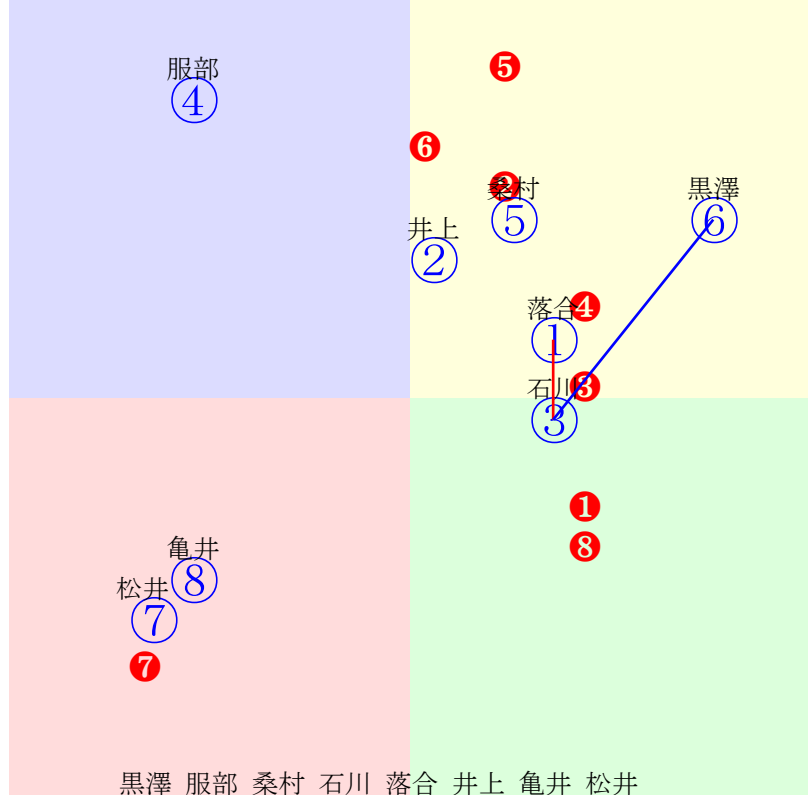

20240611門別6R1200m(ダート・右外)

黒澤 服部 桑村 石川 落合 井上 亀井 松井
指数 ⑥ ④ ⑤ ③ ① ② ⑧ ⑦

- ①98 **①01 落合玄:田中淳** 単勝 ① 6190円
- ②97 ②07 井上俊:櫻井拓 複勝 ① 460円 ③ 240円 ⑥ 100円
- ③101 **③02 石川倭:小国** 馬連 ①③ 11950円
- ④108④04 服部茂:村上 馬単 ①③ 41590円
- ⑤104⑤05 桑村真:松森 ワイド ①③ 2630円 ①⑥ 1360円 ③⑥ 470円
- ⑥115 **⑥03 黒澤愛:森山雄** 3連複 ①③⑥ 4970円
- ⑦75 ⑦08 松井伸:山田和 3連単 ①③⑥ 120490円
- ⑧90 ⑧06 亀井洋:佐々国

前半:⑥③⑤④⑧①②⑦
後半:④⑥②⑤①③⑦⑧