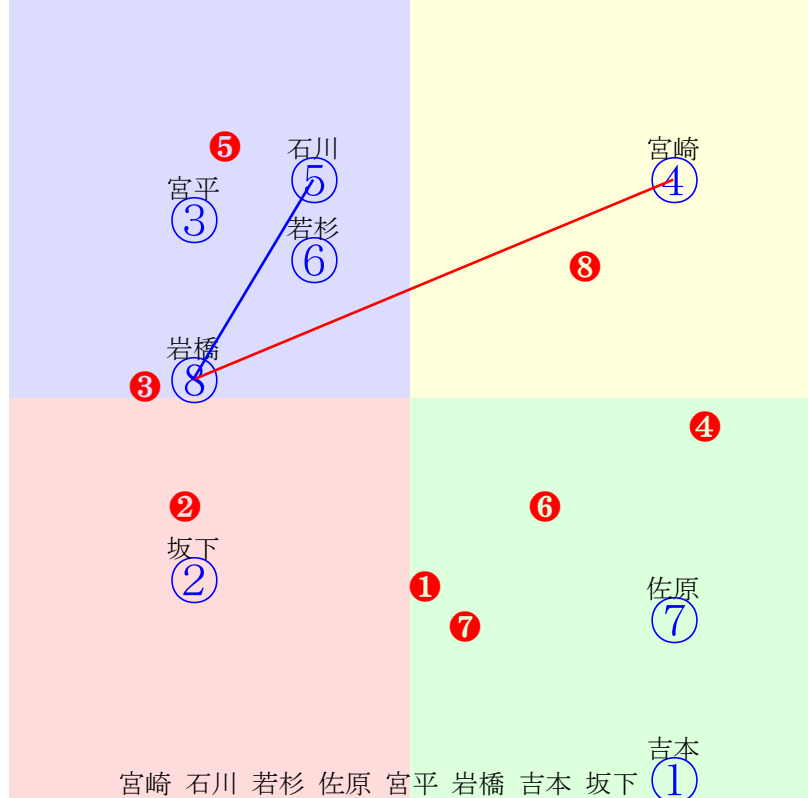

20240611門別7R1000m(ダート・右外)

指数 ④ ⑤ ⑥ ⑦ ③ ⑧ ① ②

- ①96 ①07 吉本隆:松森
- ②95 ②08 坂下秀:秋田
- ③98 ③06 宮平鷹:岡島
- ④123 ④01 宮崎光:松本
- ⑤114 ⑤03 石川倭:小国
- ⑥103⑥04 若杉朝:櫻井拓
- ⑦102⑦05 佐原秀:齊藤正
- ⑧97 ⑧02 岩橋勇:田中正

- 単勝 ④ 110円
- 複勝 ④ 100円 ⑧ 150円 ⑤ 110円
- 馬連 ④⑧ 450円
- 馬単 ④⑧ 460円
- ワイド ④⑧ 180円 ④⑤ 100円 ⑤⑧ 280円
- 3連複 ④⑤⑧ 330円
- 3連単 ④⑧⑤ 1200円

前半:①④⑦⑤②⑧③⑥
後半:⑤⑥④③⑧②⑦①