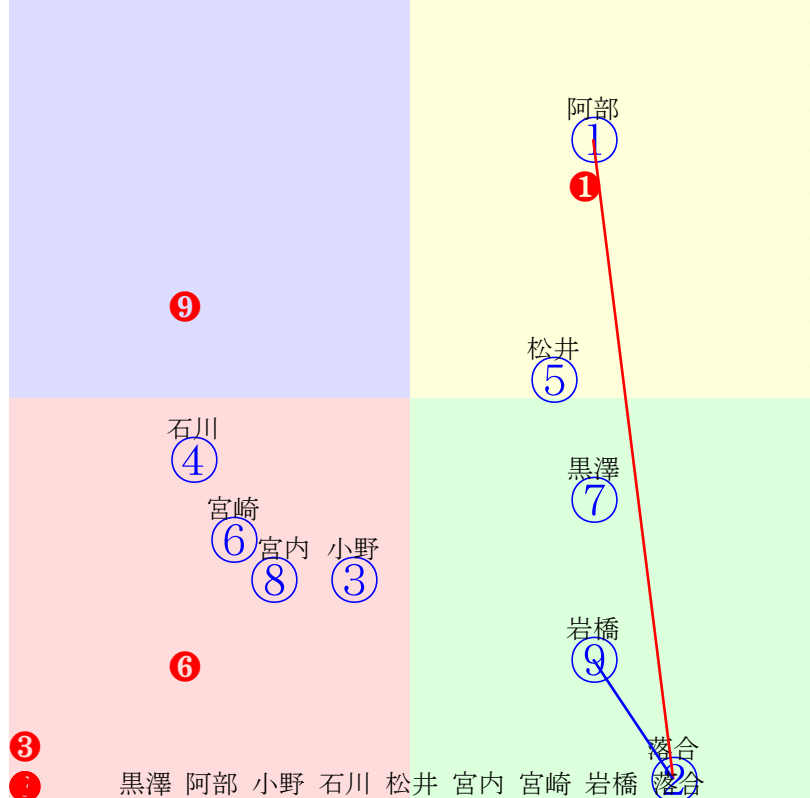

20240611門別1R1100m(ダート・右外)

多頭出:/平井克彦①⑥

- ①100 **①01 阿部龍:角川** 単勝 ① 120円
- ②76 **②02 落合玄:田中淳** 複勝 ① 100円 ② 100円 ⑨ 250円
- ③95 ③06 小野楓:小野望 枠連 ①② 140円
- ④92 ④08 石川倭:米川 馬連 ①② 160円
- ⑤90 ⑤05 松井伸:櫻井拓 馬単 ①② 390円
- ⑥81 ⑥09 宮崎光:松本 ワイド ①② 130円 ①⑨ 320円 ②⑨ 570円
- ⑦106⑦04 黒澤愛:松森 3連複 ①②⑨ 730円
- ⑧82 ⑧07 宮内勇:五十嵐 3連単 ①②⑨ 2280円
- ⑨79 **⑨03 岩橋勇:佐々国**

指数 ⑦ ① ③ ④ ⑤ ⑧ ⑥ ⑨ ②

前半:②⑦⑨③①⑤⑧④⑥

後半:①④⑦③⑤⑥⑧⑨②