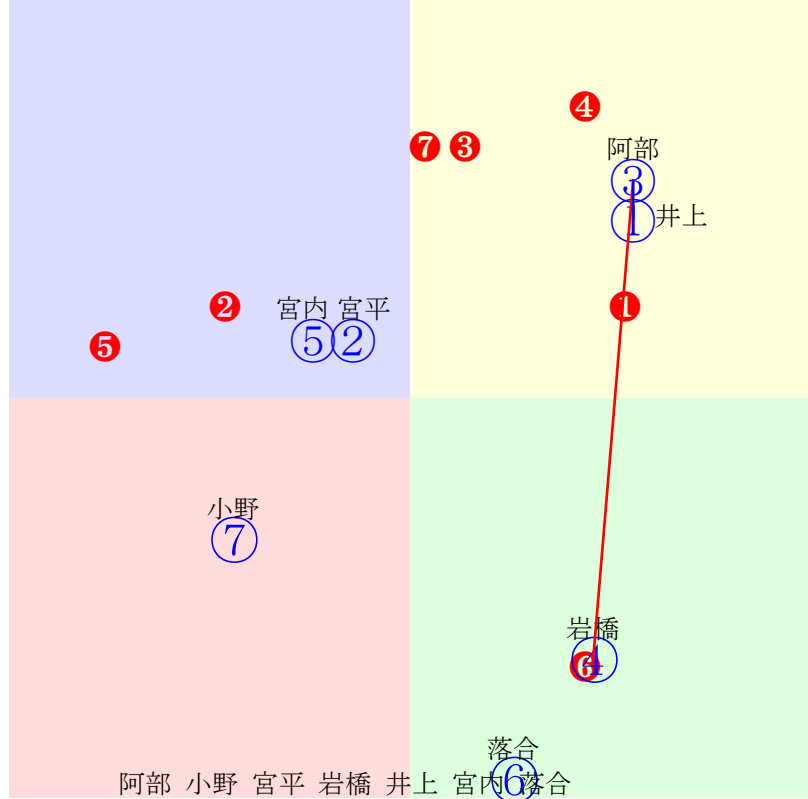

20240611門別3R1200m(ダート・右外)

- ①84 **①03 井上俊:櫻井拓** 単勝 ④ 110円
- ②97 ②04 宮平鷹:岡島 複勝 ④ 100円 ③ 100円
- ③112 **③02 阿部龍:角川** 馬連 ③④ 130円
- ④97 **④01 岩橋勇:五十嵐** 馬単 ④③ 120円
- ⑤83 ⑤06 宮内勇:秋田 ワイド ③④ 100円 ①④ 190円 ①③ 170円
- ⑥70 ⑥07 落合玄:桧森 3連複 ①③④ 200円
- ⑦98 ⑦05 小野楓:小野望 3連単 ④③① 280円

指数 ③ ⑦ ② ④ ① ⑤ ⑥

前半:④⑥②③⑦⑤①
後半:③⑦①⑤②④⑥