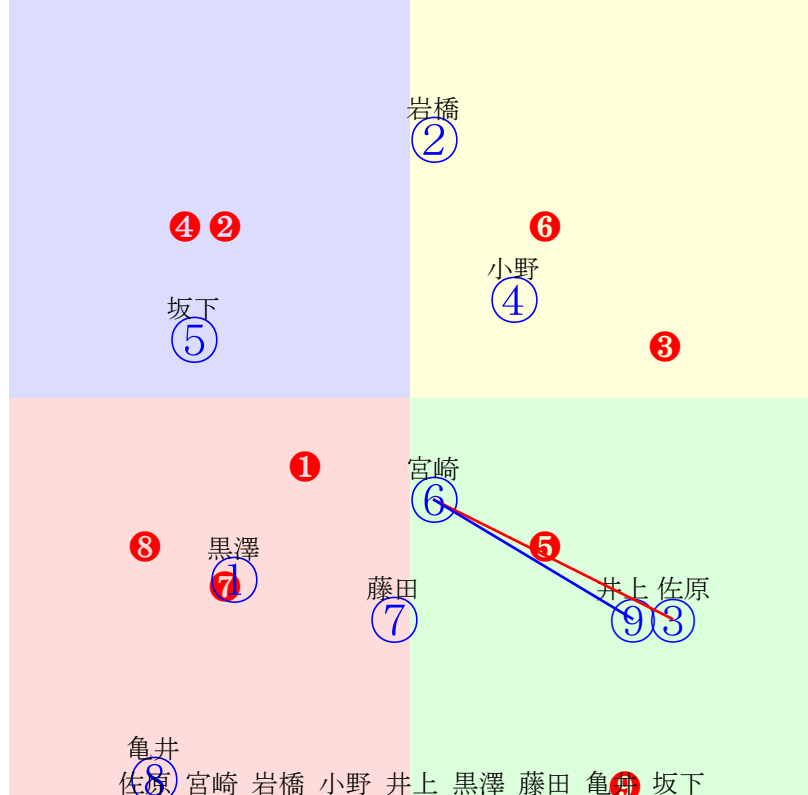

20240611門別2R1000m(ダート・右外)

多頭出:佐藤英明(門別)①②/

- ①90 ①04 黒澤愛:佐藤英
- ②93 ②取消 岩橋勇:佐藤英
- ③106 ③01 佐原秀:齊藤正
- ④92 ④06 小野楓:沼澤
- ⑤78 ⑤取消 坂下秀:秋田
- ⑥102 ⑥02 宮崎光:松本
- ⑦82 ⑦07 藤田凌駕:小野望
- ⑧81 ⑧05 亀井洋:佐々国
- ⑨91 ⑨03 井上俊:山口竜

- 単勝 ③ 130円
- 複勝 ③ 110円 ⑥ 110円
- 枠連 ③⑥ 110円
- 馬連 ③⑥ 120円
- 馬単 ③⑥ 150円
- ワイド ③⑥ 110円 ③⑨ 310円 ⑥⑨ 350円
- 3連複 ③⑥⑨ 400円
- 3連単 ③⑥⑨ 600円

指数 ③ ⑥ ② ④ ⑨ ① ⑦ ⑧ ⑤

前半:③⑨①⑥④⑧②⑦⑤
後半:②⑥④⑤⑦①③⑧⑨