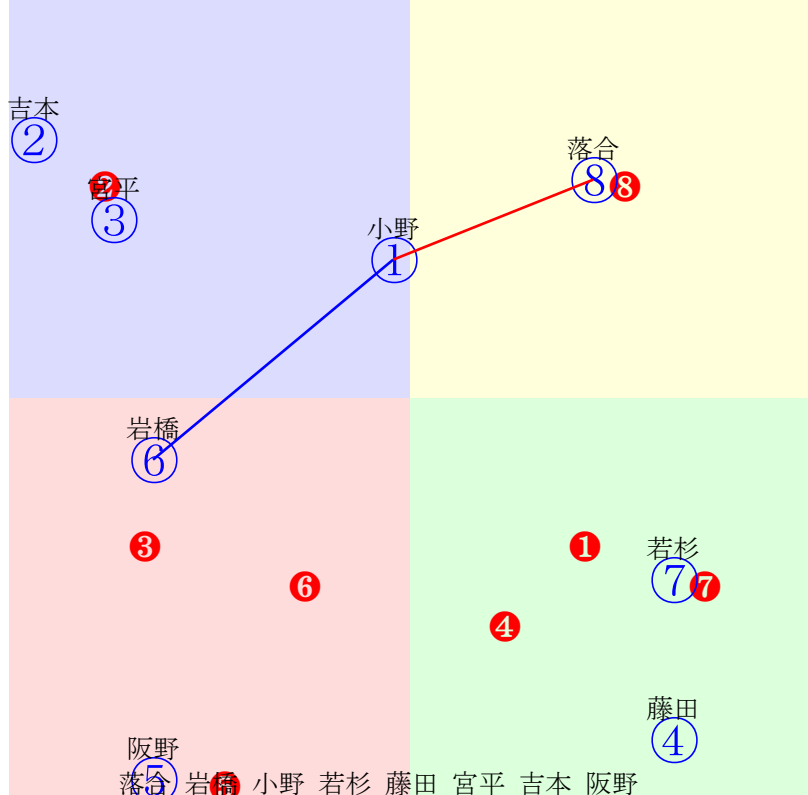

20240611門別5R1000m(ダート・右外)

指数 ⑧ ⑥ ① ⑦ ④ ③ ② ⑤

多頭出:佐藤英明(門別)②⑥/

- ①95 **①02 小野楓:小野望** 単勝 ⑧ 130円
- ②77 ②07 吉本隆:佐藤英 複勝 ⑧ 100円 ① 100円 ⑥ 150円
- ③82 ③06 宮平鷹:岡島 馬連 ①⑧ 150円
- ④91 ④04 藤田凌駕:森山雄 馬単 ⑧① 200円
- ⑤63 ⑤08 阪野学:黒川 ワイド ①⑧ 100円 ⑥⑧ 180円 ①⑥ 350円
- ⑥96 **⑥03 岩橋勇:佐藤英** 3連複 ①⑥⑧ 310円
- ⑦92 ⑦05 若杉朝:千葉 3連単 ⑧①⑥ 590円
- ⑧99 **⑧01 落合玄:小国**

前半:⑦④⑤⑧①⑥③②

後半:②⑥⑧①③④⑦⑤