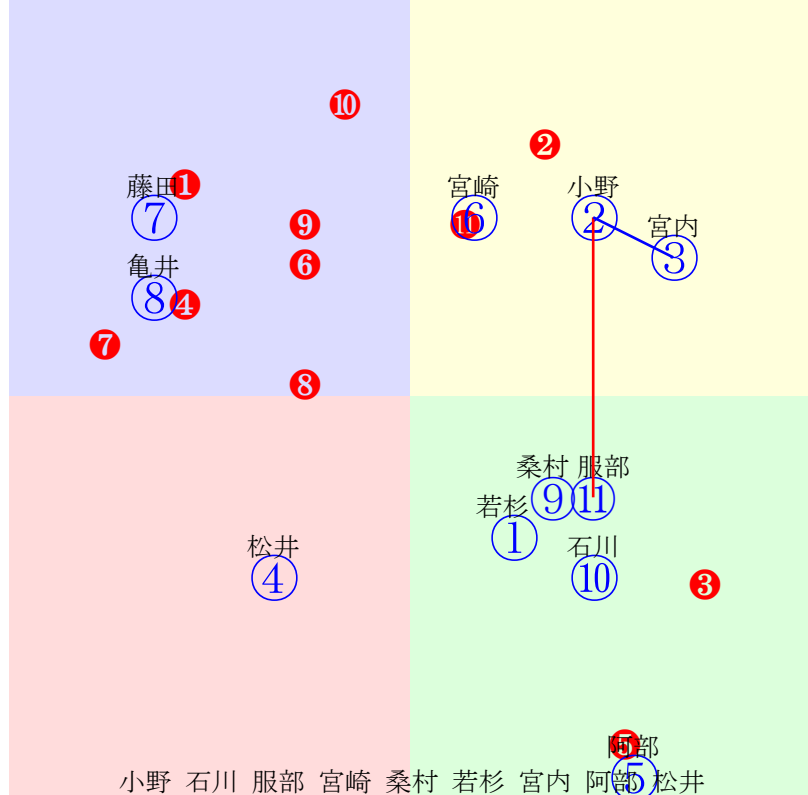

20240611門別10R1600m(ダート・右内)

多頭出:松本隆宏(門別)⑥⑩/

- ①97 ①10 若杉朝:秋田
- ②108 **②02 小野楓:小野望**
- ③97 **③03 宮内勇:山口竜**
- ④91 ④05 松井伸:齊藤正
- ⑤97 ⑤11 阿部龍:黒川
- ⑥102⑥06 宮崎光:松本
- ⑦86 ⑦09 藤田凌駕:桧森
- ⑧85 ⑧08 亀井洋:佐々国
- ⑨99 ⑨07 桑村真:五十嵐
- ⑩105⑩04 石川俊:米川
- ⑪104 **⑪01 服部茂:松本**

- 単勝 ① 1230円
- 複勝 ① 130円 ② 100円 ③ 150円
- 枠連 ②⑧ 170円
- 馬連 ②⑩ 470円
- 馬単 ①② 2120円
- ワイド ②⑩ 180円 ③⑩ 440円 ②③ 180円
- 3連複 ②③⑩ 540円
- 3連単 ①②③ 6430円

指数 ② ⑩ ⑪ ⑥ ⑨ ① ③ ⑤ ④

前半:⑩⑤⑪②③①⑨⑥④
後半:②⑥⑦⑧⑨⑪①④③