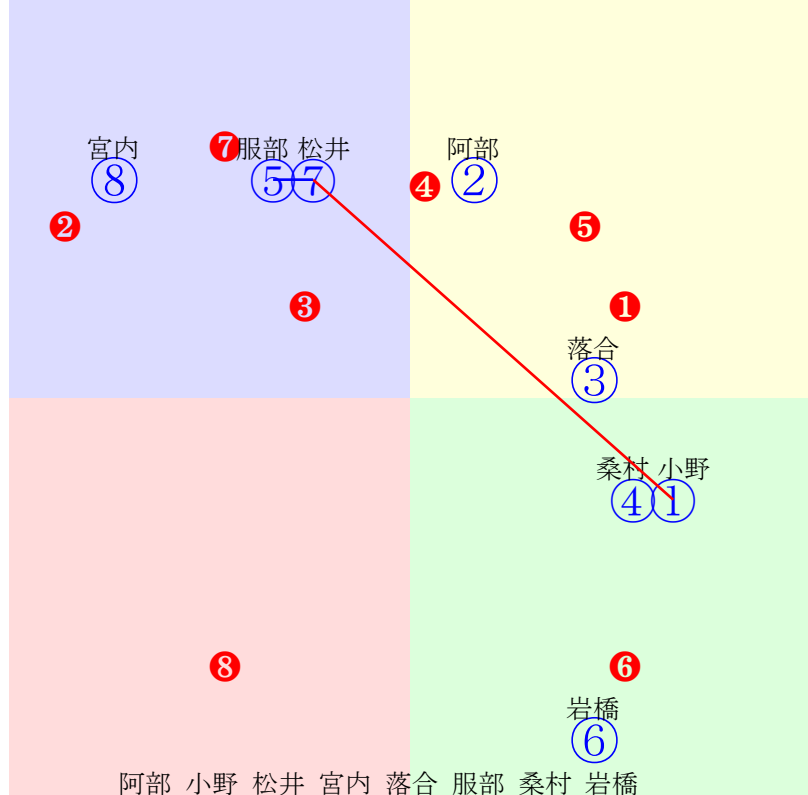

20240611門別9R1200m(ダート・右外)

指数② ① ⑦ ⑧ ③ ⑤ ④ ⑥

- ①109 ①01 小野楓:小野望 単勝 ① 200円
- ②126②08 阿部龍:石本 複勝 ① 100円 ⑦ 140円 ⑤ 110円
- ③102③04 落合玄:櫻井拓 馬連 ①⑦ 600円
- ④93 ④07 桑村真:森山雄 馬単 ①⑦ 770円
- ⑤97 ⑤03 服部茂:佐々国 ワイド ①⑦ 220円 ①⑤ 160円 ⑤⑦ 290円
- ⑥88 ⑥06 岩橋勇:千葉 3連複 ①⑤⑦ 470円
- ⑦104 ⑦02 松井伸:五十嵐 3連単 ①⑦⑤ 2450円
- ⑧103⑧05 宮内勇:村上

前半:①②⑧③④⑥⑦⑤

後半:②⑦⑤③①⑧④⑥