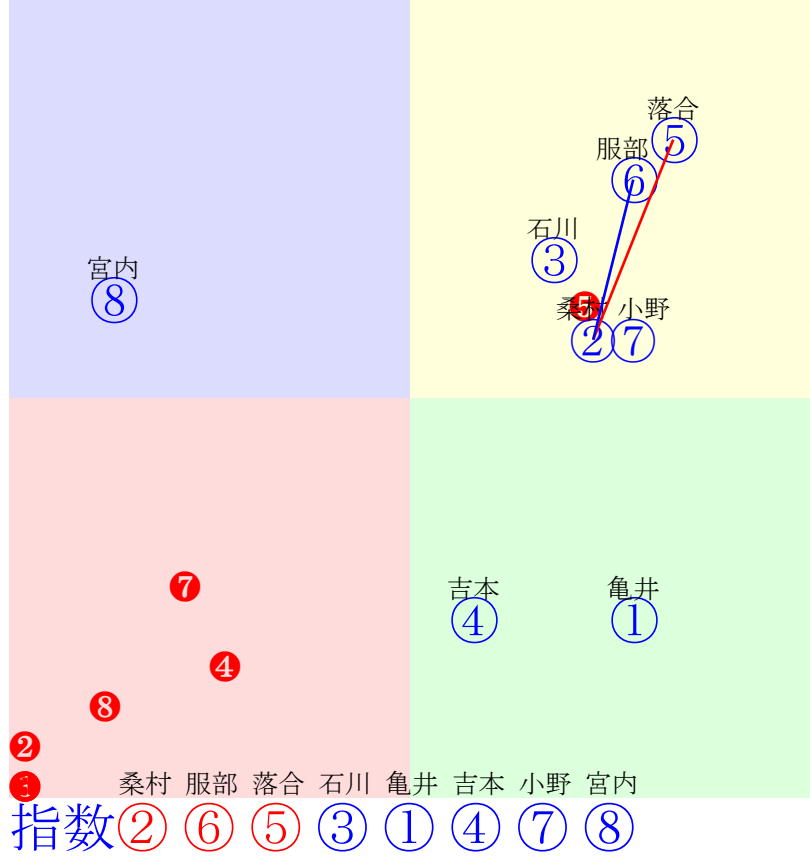

20240611門別4R1000m(ダート・右外)

- ①100①07 亀井洋:齊藤正 単勝 ⑤ 250円
- ②117②02 桑村真:角川 複勝 ⑤ 100円 ② 120円 ⑥ 100円
- ③104③04 石川倭:柳沢
- ④92 ④08 吉本隆:米川 馬連 ②⑤ 620円
- ⑤115⑤01 落合玄:小国 馬単 ⑤② 1010円
- ⑥116⑥03 服部茂:田中淳 ワイド ②⑤ 140円 ⑤⑥ 100円 ②⑥ 130円
- ⑦89 ⑦05 小野楓:桧森 3連複 ②⑤⑥ 170円
- ⑧87 ⑧06 宮内勇:松本 3連単 ⑤②⑥ 1370円

前半:②⑥①⑤③④⑦⑧
後半:⑤②⑥③⑧⑦①④