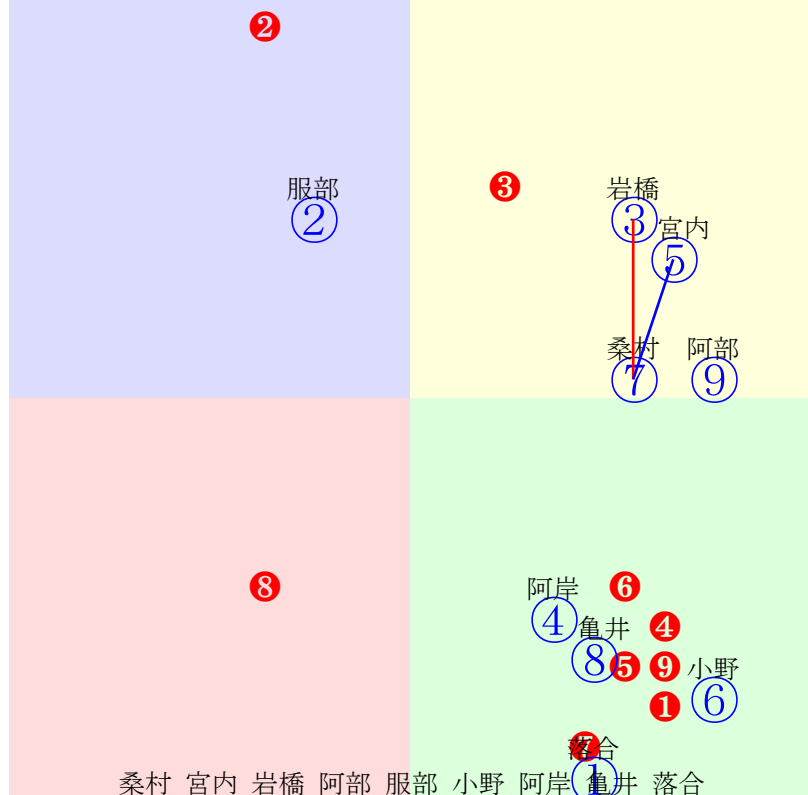

20240606門別12R1000m(ダート・右外)

桑村 宮内 岩橋 阿部 服部 小野 阿岸 亀井 落合
指数 ⑦ ⑤ ③ ⑨ ② ⑥ ④ ⑧ ①

多頭出: 田中淳司(門別)①③⑤ 角川秀樹(門別)⑦⑨/

- ①84 ①07 落合玄:田中淳 単勝 ③ 380円
- ②111②05 服部茂:田中正 複勝 ③ 100円 ⑦ 100円 ⑤ 150円
- ③119③01 岩橋勇:田中淳 枠連 ③⑦ 220円
- ④105④09 阿岸潤:柳沢 馬連 ③⑦ 240円
- ⑤127⑤03 宮内勇:田中淳 馬単 ③⑦ 660円
- ⑥106⑥04 小野楓:小野望 ワイド ③⑦ 140円 ③⑤ 370円 ⑤⑦ 210円
- ⑦132⑦02 桑村真:角川 3連複 ③⑤⑦ 440円
- ⑧96 ⑧08 亀井洋:千葉 3連単 ③⑦⑤ 2320円
- ⑨118⑨06 阿部龍:角川

前半:⑤⑦⑨④⑥③①②⑧

後半:②⑦③⑤⑨⑧⑥④①