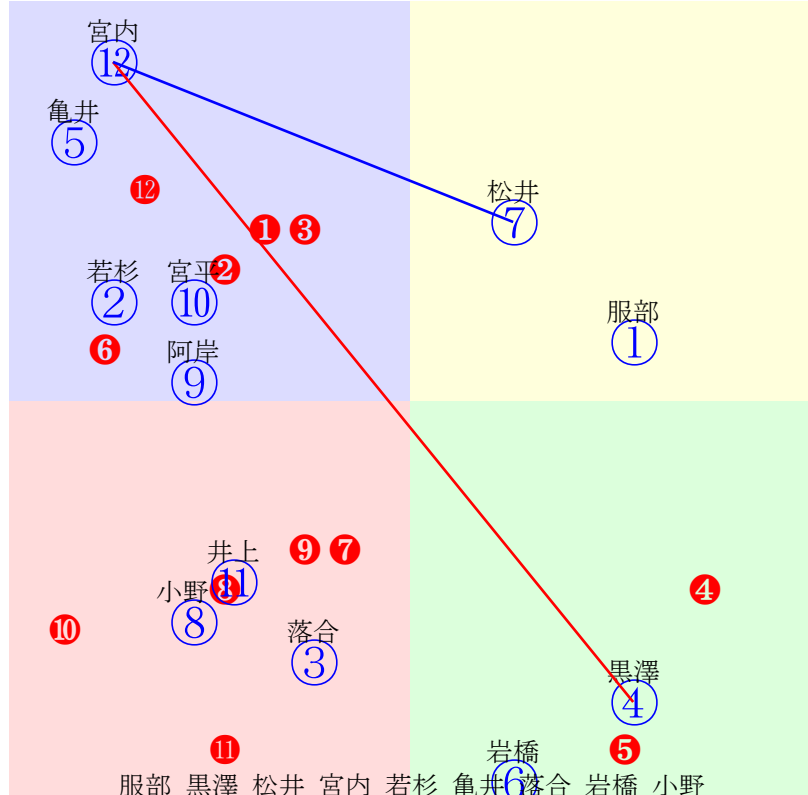

20240606門別1R1000m(ダート・右外)

指数①④⑦⑫②⑤③⑥⑧

多頭出:佐藤英明(門別)①②⑨⑩柳澤好美(門別)⑥⑩岡島玉一(門別)⑧⑫/(有)イシカリホ②⑩

- ①96 ①06 服部茂:佐藤英
- ②79 ②05 若杉朝:佐藤英
- ③75 ③04 落合玄:佐久間
- ④95 **④01 黒澤愛:千葉**
- ⑤76 ⑤11 亀井洋:齊藤正
- ⑥75 ⑥09 岩橋勇:柳沢
- ⑦87 **⑦03 松井伸:秋田**
- ⑧75 ⑧08 小野楓:岡島
- ⑨71 ⑨07 阿岸潤:佐藤英
- ⑩70 ⑩12 宮平鷹:佐藤英
- ⑪72 ⑪10 井上俊:柳沢
- ⑫83 **⑫02 宮内勇:岡島**