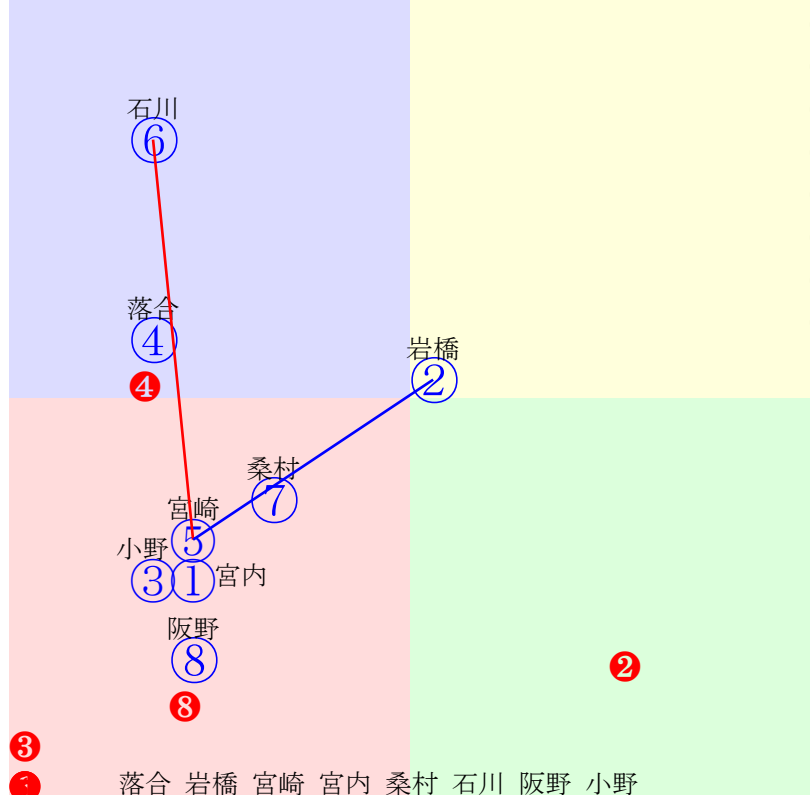

20240606門別2R1200m(ダート・右外)

指数④②⑤①⑦⑥⑧③

多頭出:松本隆宏(門別)①⑤田中正二(門別)④⑧/平井克彦④⑧

- ①84 ①07 宮内勇:松本 単勝 ⑥ 100円
- ②91 **②03 岩橋勇:川島洋** 複勝 ⑥ 100円 ⑤ 100円 ② 170円
- ③74 ③05 小野楓:小野望 馬連 ⑤⑥ 420円
- ④97 ④04 落合玄:田中正 馬単 ⑥⑤ 290円
- ⑤85 **⑤02 宮崎光:松本** ワイド ⑤⑥ 180円 ②⑥ 280円 ②⑤ 680円
- ⑥81 **⑥01 石川倭:小国** 3連複 ②⑤⑥ 560円
- ⑦84 ⑦06 桑村真:桧森 3連単 ⑥⑤② 1390円
- ⑧76 ⑧08 阪野学:田中正

前半:④⑤⑧②①⑦③⑥

後半:⑥④③②①⑦⑤⑧