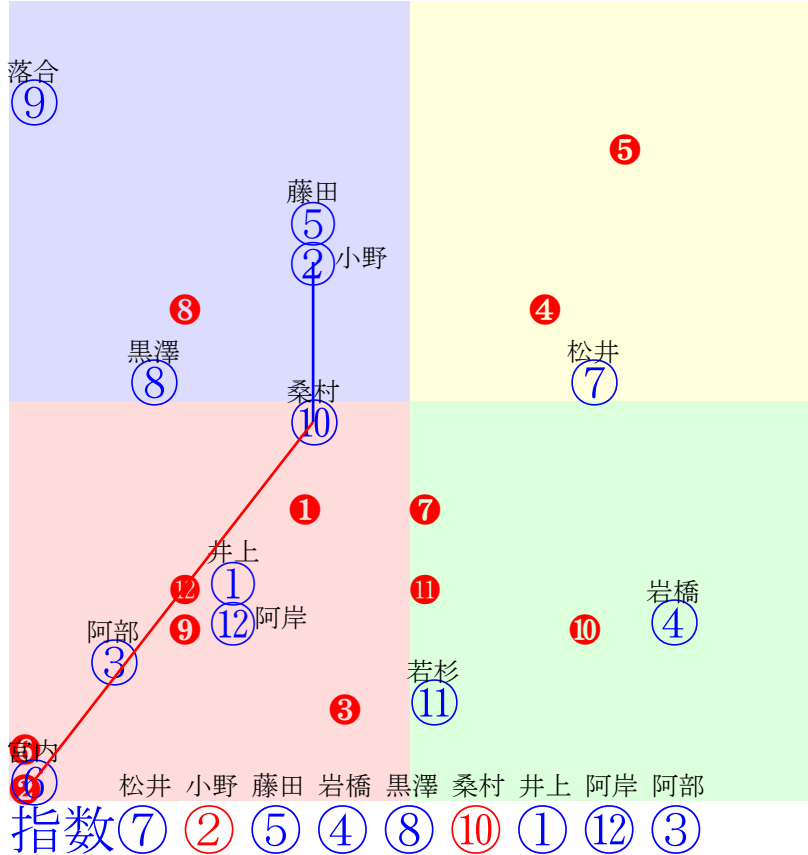

20240606門別7R1000m(ダート・右外)

多頭出:柳澤好美(門別)①⑩/

- ①93 ①12 井上俊:柳沢
- ②104 **②03 小野楓:小野望**
- ③90 ③10 阿部龍:石本
- ④98 ④07 岩橋勇:岡島
- ⑤103⑤04 藤田凌駕:森山雄
- ⑥40 **⑥01 宮内勇:川島洋**
- ⑦106⑦08 松井伸:佐久間
- ⑧96 ⑧06 黒澤愛:村上
- ⑨90 ⑨05 落合玄:小国
- ⑩96 **⑩02 桑村真:柳沢**
- ⑪86 ⑪11 若杉朝:秋田
- ⑫91 ⑫09 阿岸潤:佐藤英

- 単勝 ⑥ 200円
- 複勝 ⑥ 110円 ⑩ 270円 ② 110円
- 枠連 ⑤⑦ 830円
- 馬連 ⑥⑩ 1930円
- 馬単 ⑥⑩ 2850円
- ワイド ⑥⑩ 380円 ②⑥ 160円 ②⑩ 500円
- 3連複 ②⑥⑩ 1280円
- 3連単 ⑥⑩② 6390円

1. 前半:④⑪⑦②⑤⑩①⑫③
2. 後半:⑨②⑤⑦⑧⑩①③⑫