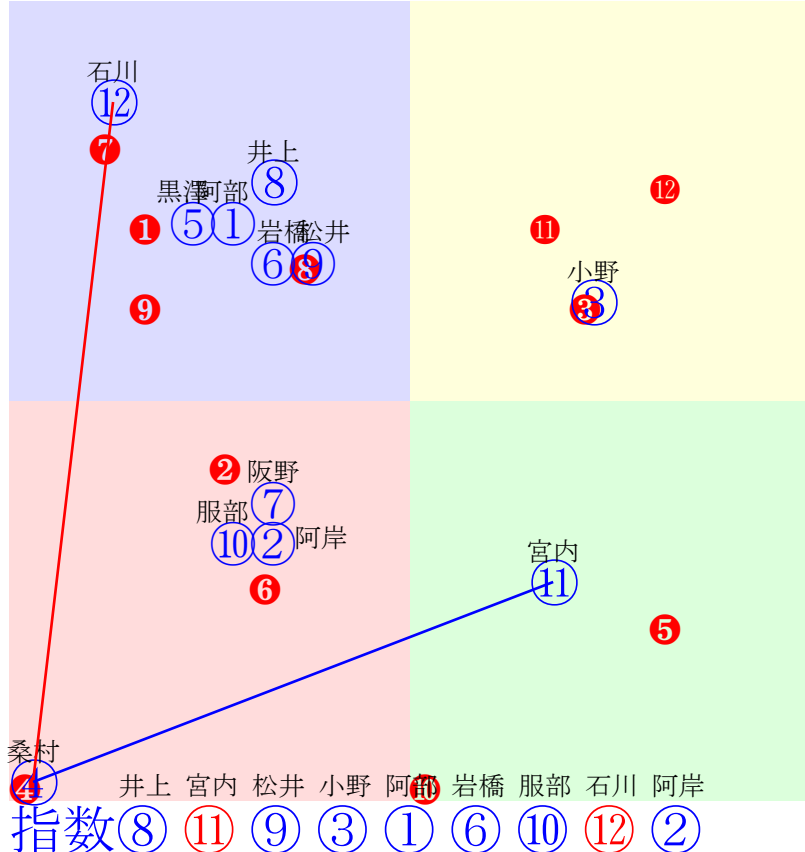

20240606門別10R1200m(ダート・右外)

多頭出:山田和久(門別)②⑩村上正和(門別)⑤⑪/

- ①96 ①12 阿部龍:柳沢
- ②90 ②06 阿岸潤:山田和
- ③99 ③08 小野楓:小野望
- ④0 ④02 桑村真:齊藤正
- ⑤90 ⑤07 黒澤愛:村上
- ⑥96 ⑥04 岩橋勇:桧森
- ⑦88 ⑦05 阪野学:佐藤英
- ⑧110 ⑧09 井上俊:沼澤
- ⑨102 ⑨11 松井伸:佐久間
- ⑩96 ⑩10 服部茂:山田和
- ⑪103 ⑪03 宮内勇:村上
- ⑫91 ⑫01 石川俊:米川

- 単勝 ⑫ 300円
- 複勝 ⑫ 120円 ④ 110円 ⑪ 770円
- 枠連 ④⑧ 390円
- 馬連 ④⑫ 390円
- 馬単 ⑫④ 940円
- ワイド ④⑫ 240円 ⑪⑫ 1340円 ④⑪ 2290円
- 3連複 ④⑪⑫ 5760円
- 3連単 ⑫④⑪ 17700円

前半:⑪③⑧⑨①⑤⑩⑥②
後半:⑧⑫⑥⑨⑩②⑦①③