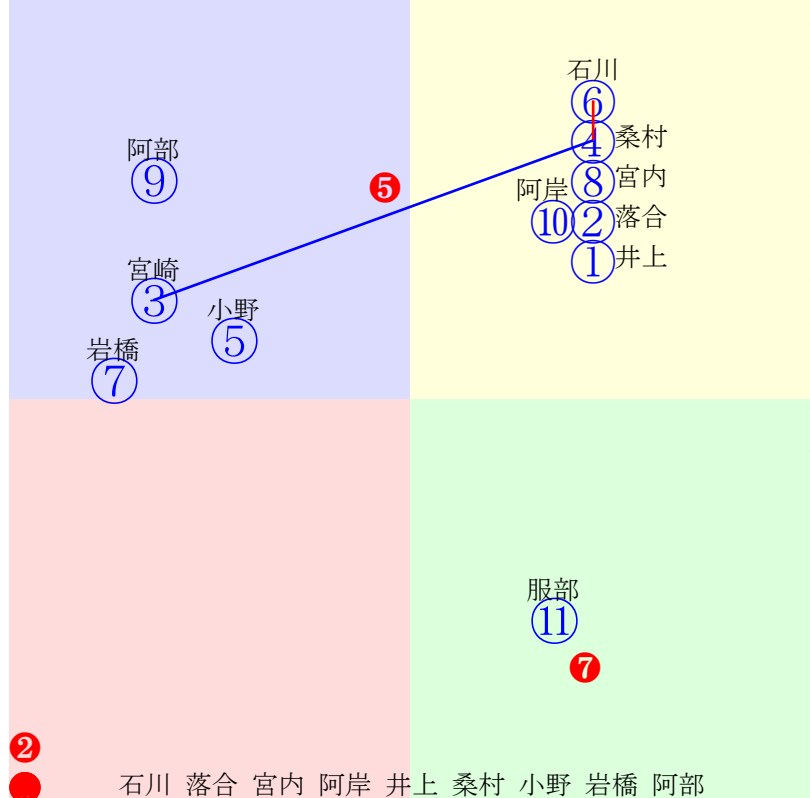

20240606門別3R1700m(ダート・右外)

● 石川 落合 宮内 阿岸 井上 桑村 小野 岩橋 阿部
指数 ⑥ ② ⑧ ⑩ ① ④ ⑤ ⑦ ⑨

多頭出: 田中淳司(門別)③⑩/

- ①107①08 井上俊:村上
- ②116②05 落合玄:小国
- ③81 ③03 宮崎光:田中淳
- ④107④02 桑村真:角川
- ⑤98 ⑤11 小野楓:小野望
- ⑥118⑥01 石川倭:米川
- ⑦93 ⑦10 岩橋勇:五十嵐
- ⑧116⑧06 宮内勇:川島洋
- ⑨87 ⑨09 阿部龍:佐々国
- ⑩112⑩04 阿岸潤:櫻井拓
- ⑪87 ⑪07 服部茂:田中淳

- 単勝 ⑥ 450円
- 複勝 ⑥ 120円 ④ 120円 ③ 110円
- 枠連 ④⑥ 2800円
- 馬連 ④⑥ 1610円
- 馬単 ⑥④ 3440円
- ワイド ④⑥ 480円 ③⑥ 420円 ③④ 420円
- 3連複 ③④⑥ 1950円
- 3連単 ⑥④③ 16160円

前半: ①②⑧⑥④⑩⑪⑤⑨

後半: ⑥②⑧⑩③④⑤⑦①