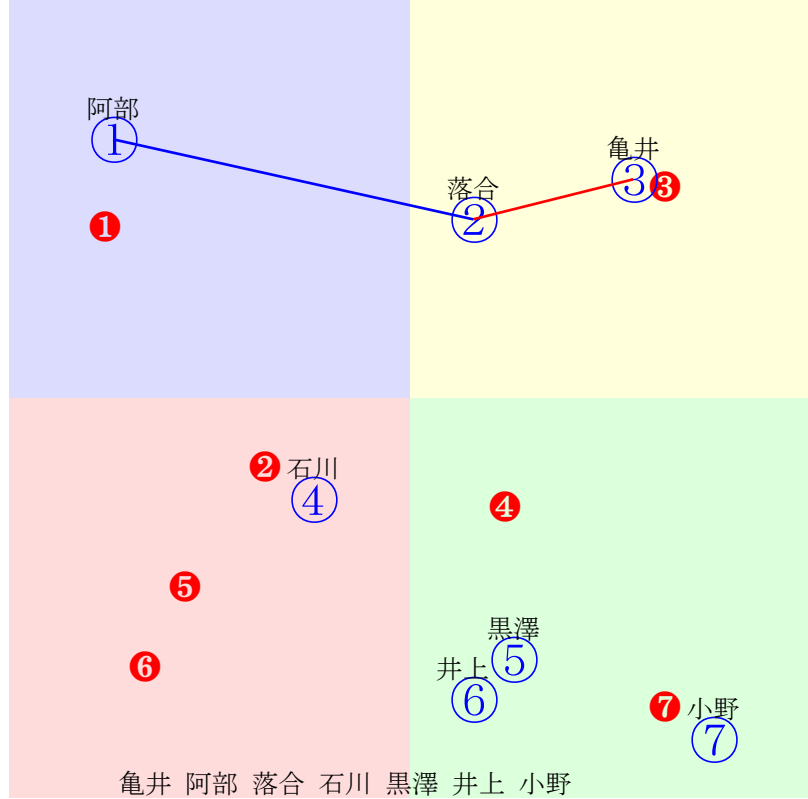

20240606門別6R1200m(ダート・右外)

- ①115 **①03 阿部龍:佐久間** 単勝 ③ 130円
- ②112 **②02 落合玄:桧森** 複勝 ③ 120円 ② 150円
- ③121 **③01 亀井洋:佐々木** 馬連 ②③ 300円
- ④103④05 石川倭:米川 馬単 ③② 450円
- ⑤99 ⑤07 黒澤愛:森山雄 ワイド ②③ 150円 ①③ 110円 ①② 210円
- ⑥76 ⑥04 井上俊:柳沢 3連複 ①②③ 160円
- ⑦66 ⑦06 小野楓:小野望 3連単 ③②① 560円

指数 ③ ① ② ④ ⑤ ⑥ ⑦

前半:⑦⑥③⑤②④①
後半:①③②④⑤⑥⑦