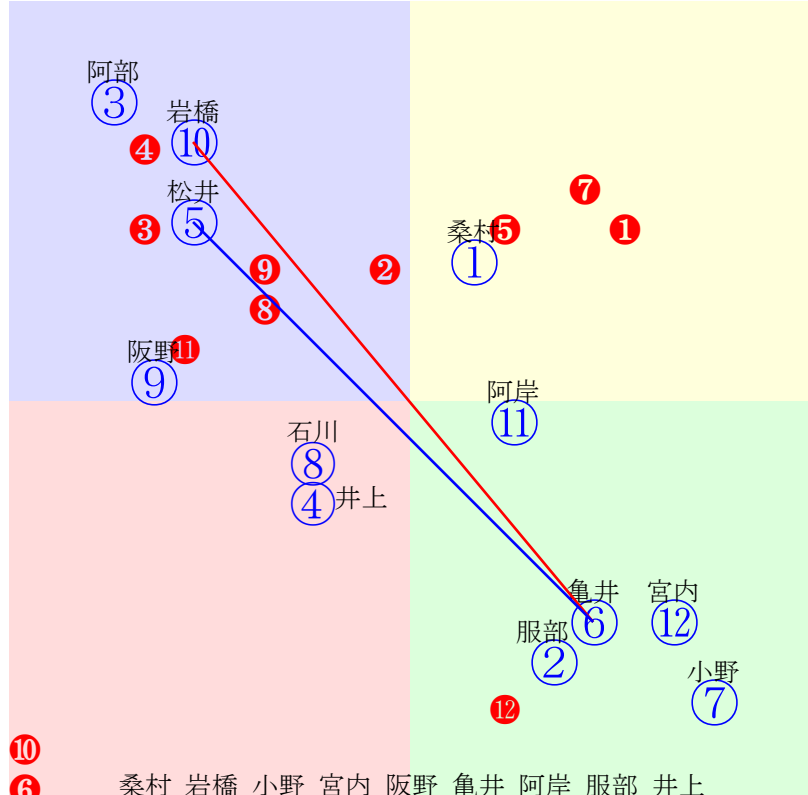

20240606門別8R1700m(ダート・右外)

桑村 岩橋 小野 宮内 阪野 亀井 阿岸 服部 井上

指数 ① ⑩ ⑦ ⑫ ⑨ ⑥ ⑪ ② ④

多頭出:田中淳司(門別)②⑩川島雅人(門別)⑤⑨/

- ①101①07 桑村真:広森
- ②85 ②09 服部茂:田中淳
- ③80 ③06 阿部龍:石本
- ④83 ④05 井上俊:村上
- ⑤82 ⑤03 松井伸:川島雅
- ⑥86 ⑥02 亀井洋:五十嵐
- ⑦96 ⑦04 小野楓:小野望
- ⑧83 ⑧08 石川倭:山口竜
- ⑨87 ⑨12 阪野学:川島雅
- ⑩101⑩01 岩橋勇:田中淳
- ⑪86 ⑪10 阿岸潤:米川
- ⑫90 ⑫11 宮内勇:川島洋

- 単勝 ⑩ 120円
- 複勝 ⑩ 100円 ⑥ 190円 ⑤ 120円
- 枠連 ⑤⑦ 250円
- 馬連 ⑥⑩ 1150円
- 馬単 ⑩⑥ 1240円
- ワイド ⑥⑩ 390円 ⑤⑩ 160円 ⑤⑥ 530円
- 3連複 ⑤⑥⑩ 1190円
- 3連単 ⑩⑥⑤ 4750円

前半:⑦①⑫②⑩⑪⑨⑧③

後半:⑤⑩④⑥①③⑨⑧⑪