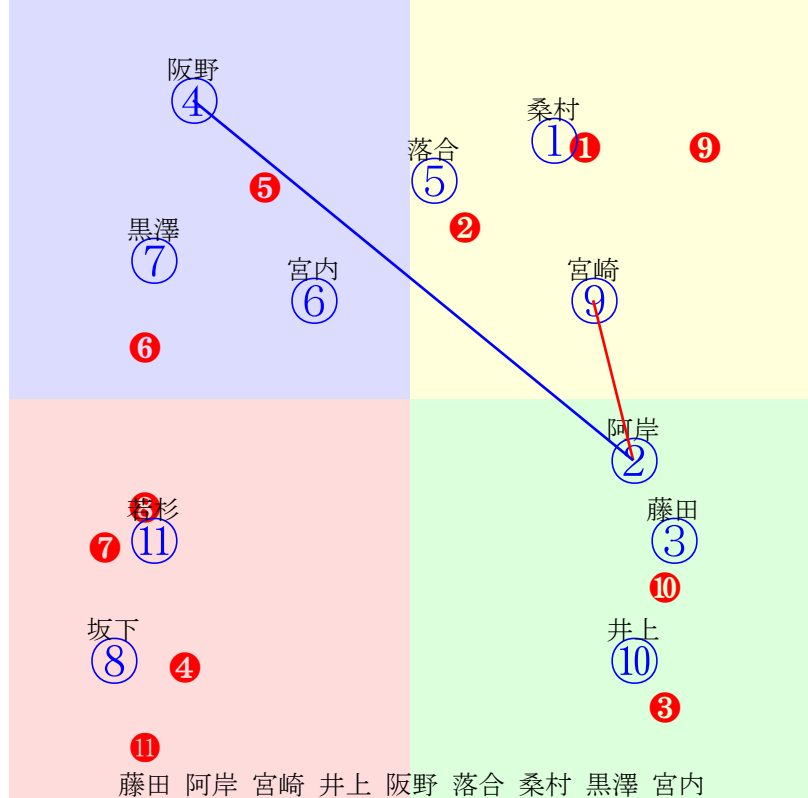

20240606門別9R1000m(ダート・右外)

藤田 阿岸 宮崎 井上 阪野 落合 桑村 黒澤 宮内
指数③ ② ⑨ ⑩ ④ ⑤ ① ⑦ ⑥

多頭出:松本隆宏(門別)⑥⑨秋田大助(門別)⑧⑩/アプエンテ⑦⑧

- ①107①09 桑村真:森山雄 単勝 ⑨ 190円
- ②116②02 阿岸潤:松本 複勝 ⑨ 110円 ② 160円 ④ 190円
- ③117③10 藤田凌駕:村上 枠連 ②⑦ 320円
- ④110④03 阪野学:田中正 馬連 ②⑨ 380円
- ⑤110⑤04 落合玄:五十嵐 馬単 ⑨② 630円
- ⑥98 ⑥05 宮内勇:松本 ワイド ②⑨ 210円 ④⑨ 550円 ②④ 690円
- ⑦99 ⑦08 黒澤愛:山田和 3連複 ②④⑨ 1460円
- ⑧84 ⑧取消 坂下秀:秋田 3連単 ⑨②④ 5050円
- ⑨115⑨01 宮崎光:松本
- ⑩115⑩06 井上俊:柳沢
- ⑪96 ⑪07 若杉朝:秋田

前半:⑩③②⑨①⑤⑩⑥④

後半:④⑦⑤⑨①②⑥③⑩