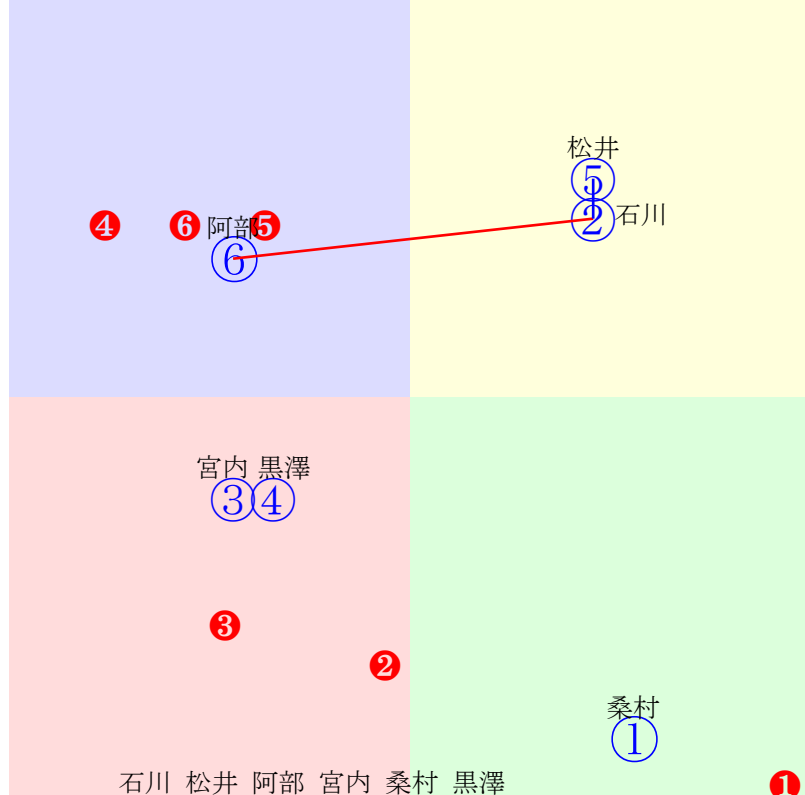

20240606門別11R1700m(ダート・右外)

指数 ② ⑤ ⑥ ③ ① ④

多頭出:角川秀樹(門別)①⑥小国博行(門別)②③⑤/西森鶴②③⑤

- ①91 ①04 桑村真:角川 単勝 ⑥ 360円
- ②100 ②02 石川倭:小国 複勝 ⑥ 140円 ② 110円
- ③96 ③06 宮内勇:小国 馬連 ②⑥ 320円
- ④88 ④05 黒澤愛:村上 馬単 ⑥② 830円
- ⑤100 ⑤03 松井伸:小国 ワイド ②⑥ 120円 ⑤⑥ 120円 ②⑤ 110円
- ⑥100 ⑥01 阿部龍:角川 3連複 ②⑤⑥ 140円
- 3連単 ⑥②⑤ 1330円

前半:④①②⑤③⑥

後半:⑥③②⑤①④