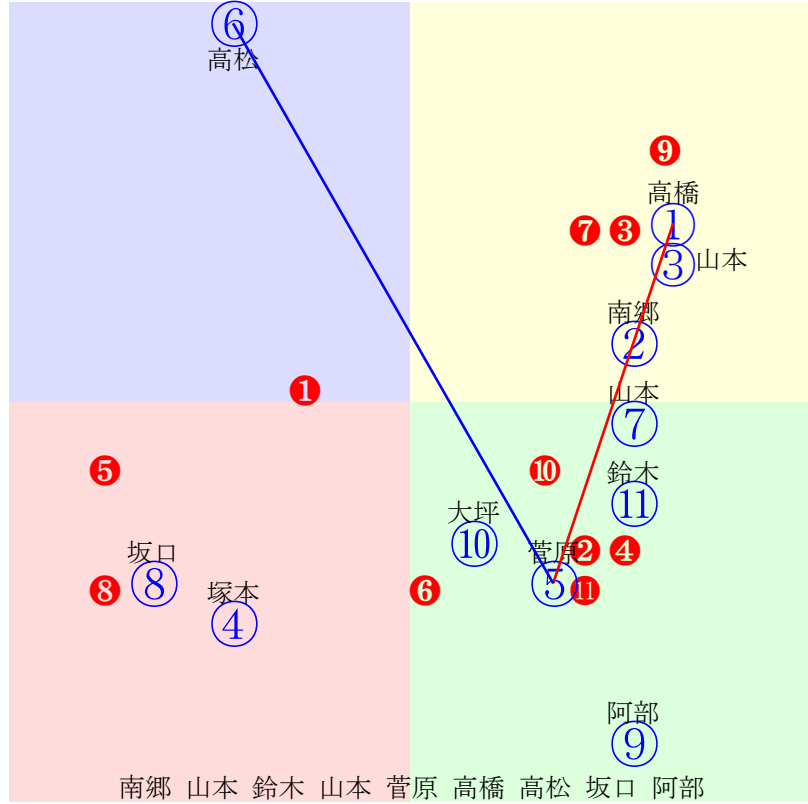

20240723盛岡8R1600m(ダート・左)

南郷 山本 鈴木 山本 菅原 高橋 高松 坂口 阿部
指数② ⑦ ⑪ ③ ⑤ ① ⑥ ⑧ ⑨

多頭出:伊藤和(水沢)③⑥/

- ①103 **①01 高橋悠:永田**
- ②112②06 南郷家:桜田樹
- ③105③05 山本政:伊藤和
- ④89 ④09 塚本涼:畠山
- ⑤105 **⑤02 菅原辰:新田**
- ⑥100 **⑥03 高松亮:伊藤和**
- ⑦111⑦04 山本聡:菅原勲
- ⑧100⑧08 坂口裕:高橋純
- ⑨100⑨11 阿部英:吉田司
- ⑩97 ⑩07 大坪慎:橘
- ⑪110⑪10 鈴木祐:桜田康

- 単勝 ① 210円
- 複勝 ① 170円 ⑤ 1040円 ⑥ 960円
- 枠連 ①⑤ 4460円
- 馬連 ①⑤ 3410円
- 馬単 ①⑤ 4110円
- ワイド ①⑤ 1190円 ①⑥ 900円 ⑤⑥ 8060円
- 3連複 ①⑤⑥ 16250円
- 3連単 ①⑤⑥ 47460円

- 人気:⑦③①⑥②⑩⑧⑪⑨⑤④
- 騎手:⑦③⑥①⑧⑤⑨⑪②④⑩
- 血統:①⑧⑥③②⑤⑪⑨⑦④⑩
- 前半:⑦⑪⑩③①②⑨④⑤
- 後半:⑥②⑧⑤⑦⑪①③⑨