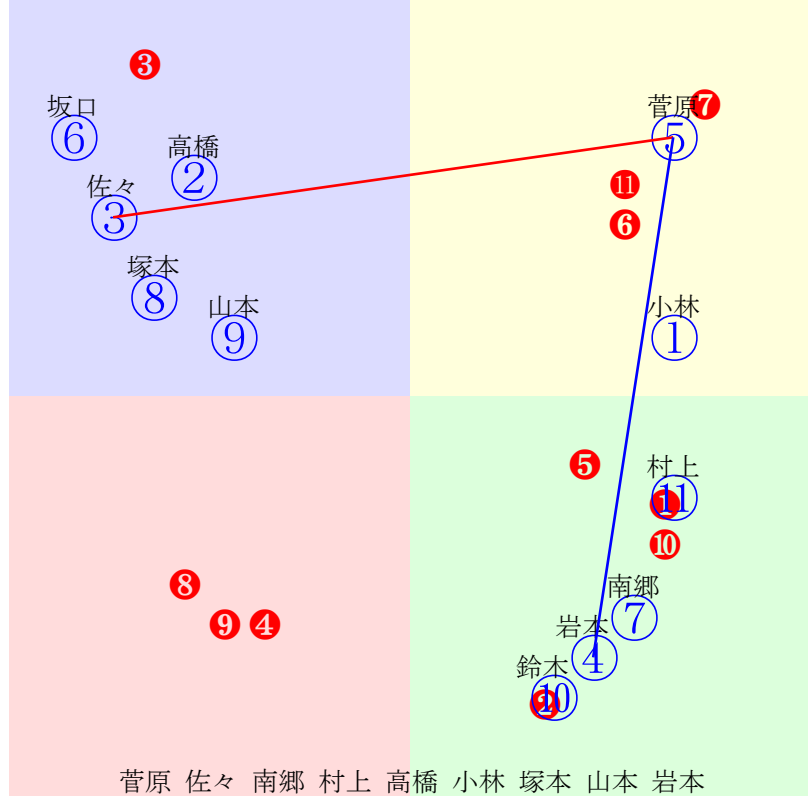

20240723盛岡9R1600m(ダート・左)

菅原 佐々 南郷 村上 高橋 小林 塚本 山本 岩本
指数 ⑤ ③ ⑦ ⑩ ② ① ⑧ ⑨ ④

- ①97 ①中止 小林凌:千葉幸
- ②98 ②04 高橋悠:伊藤忍
- ③106 ③01 佐々木志:佐藤浩一
- ④94 ④03 岩本怜:三野宮
- ⑤131 ⑤02 菅原辰:瀬戸
- ⑥93 ⑥取消 坂口裕:高橋純
- ⑦101⑦05 南郷家:櫻田樹
- ⑧95 ⑧09 塚本涼:酒井仁
- ⑨95 ⑨06 山本政:小西重
- ⑩93 ⑩07 鈴木祐:板垣
- ⑪99 ⑪08 村上忍:新田

- 単勝 ③ 2110円
- 複勝 ③ 250円 ⑤ 180円 ④ 360円
- 馬連 ③⑤ 5620円
- 馬単 ③⑤ 4060円
- 馬単 ③⑤ 12820円
- ワイド ③⑤ 1300円 ③④ 1080円 ④⑤ 710円
- 3連複 ③④⑤ 5390円
- 3連単 ③⑤④ 55250円

- 人気:⑩①⑦⑤③②④⑥⑨⑩⑧
- 騎手:⑩⑨②⑥④⑤⑩⑦⑧①③
- 血統:⑦⑤①⑩③⑥⑨②⑧④⑩
- 前半:⑤⑩④⑦①⑨⑩②③
- 後半:⑤③⑥②⑧⑩①⑦⑨