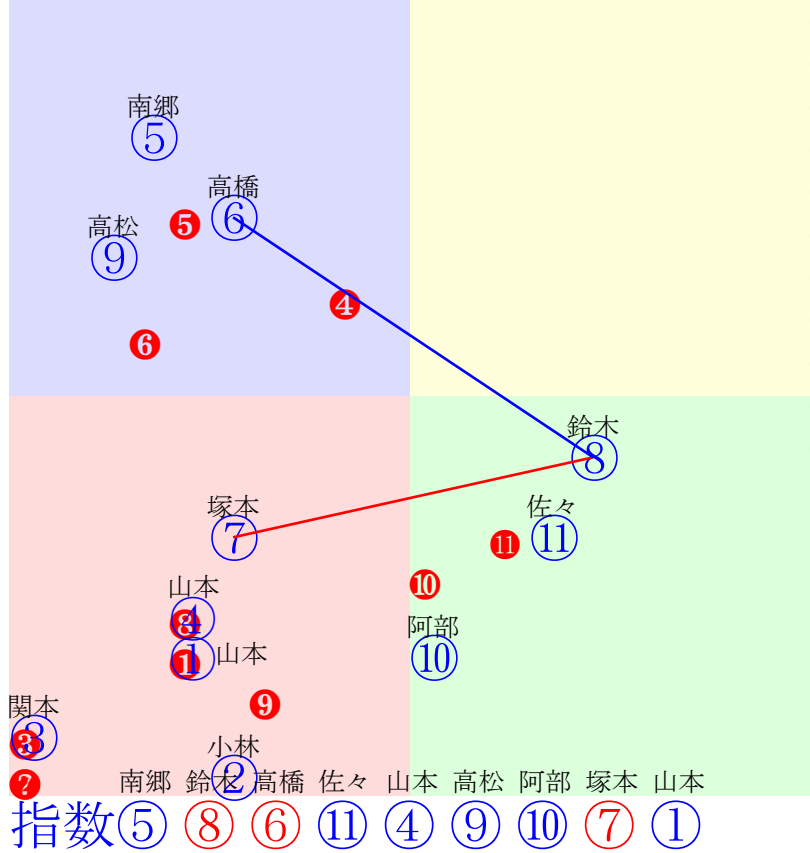

20240723盛岡2R1200m(ダート・左)

多頭出: 櫻田康二(盛岡)④⑧⑩/

- ①73 ①04 山本聡:吉田司
- ②40 ②11 小林凌:飯田弘
- ③38 ③09 関本玲:千葉幸
- ④93 ④05 山本政:桜田康
- ⑤102⑤06 南郷家:桜田樹
- ⑥99 ⑥03 高橋悠:坂垣
- ⑦86 ⑦01 塚本涼:酒井仁
- ⑧102 ⑧02 鈴木祐:桜田康
- ⑨90 ⑨07 高松亮:佐藤雅
- ⑩88 ⑩10 阿部英:佐々由
- ⑪96 ⑪08 佐々木志:桜田康

- 単勝 ⑦ 300円
- 複勝 ⑦ 170円 ⑧ 160円 ⑥ 160円
- 枠連 ⑥⑦ 290円
- 馬連 ⑦⑧ 730円
- 馬単 ⑦⑧ 1290円
- ワイド ⑦⑧ 340円 ⑥⑦ 330円 ⑥⑧ 280円
- 3連複 ⑥⑦⑧ 840円
- 3連単 ⑦⑧⑥ 3300円

- 人気: ⑧⑦⑤⑥①③⑪④⑨⑩②
- 騎手: ①④⑨⑥③⑩⑧⑤⑦②⑪
- 血統: ②⑦⑪①⑥④⑨⑩⑧③⑤
- 前半: ⑧⑩⑩④⑤⑥⑦①⑨
- 後半: ⑤⑥⑨④⑦⑧⑩⑩①