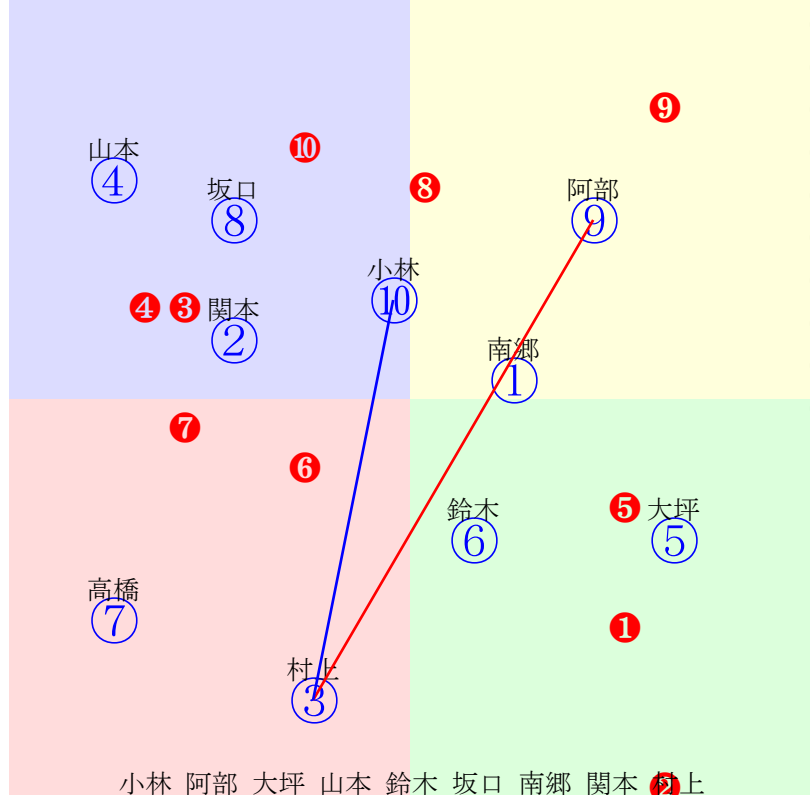

20240723盛岡3R1400m(ダート・左)

指数 ⑩ ⑨ ⑤ ④ ⑥ ⑧ ① ② ③

多頭出:高橋純(水沢)①⑧/

- ①93 ①09 南郷家:高橋純
- ②86 ②06 関本玲:吉田司
- ③86 ③02 村上忍:村上実
- ④106④04 山本聡:佐々木
- ⑤109⑤05 大坪慎:橘
- ⑥102⑥08 鈴木祐:工藤裕
- ⑦70 ⑦10 高橋悠:伊藤忍
- ⑧94 ⑧07 坂口裕:高橋純
- ⑨110 ⑨01 阿部英:及川
- ⑩112 ⑩03 小林凌:小西重

- 単勝 ⑨ 210円
- 複勝 ⑨ 110円 ③ 130円 ⑩ 240円
- 枠連 ③⑧ 200円
- 馬連 ③⑨ 200円
- 馬単 ⑨③ 430円
- ワイド ③⑨ 180円 ⑨⑩ 600円 ③⑩ 630円
- 3連複 ③⑨⑩ 1020円
- 3連単 ⑨③⑩ 3040円

- 人気:③⑨⑤④⑧⑩②⑦⑥①
- 騎手:④③⑦⑧②⑨⑥①⑩⑤
- 血統:⑨⑥②⑦⑤③⑩⑧④①
- 前半:⑥③⑩⑤⑨①④②⑧
- 後半:④⑨⑩⑤⑧②①⑥⑦