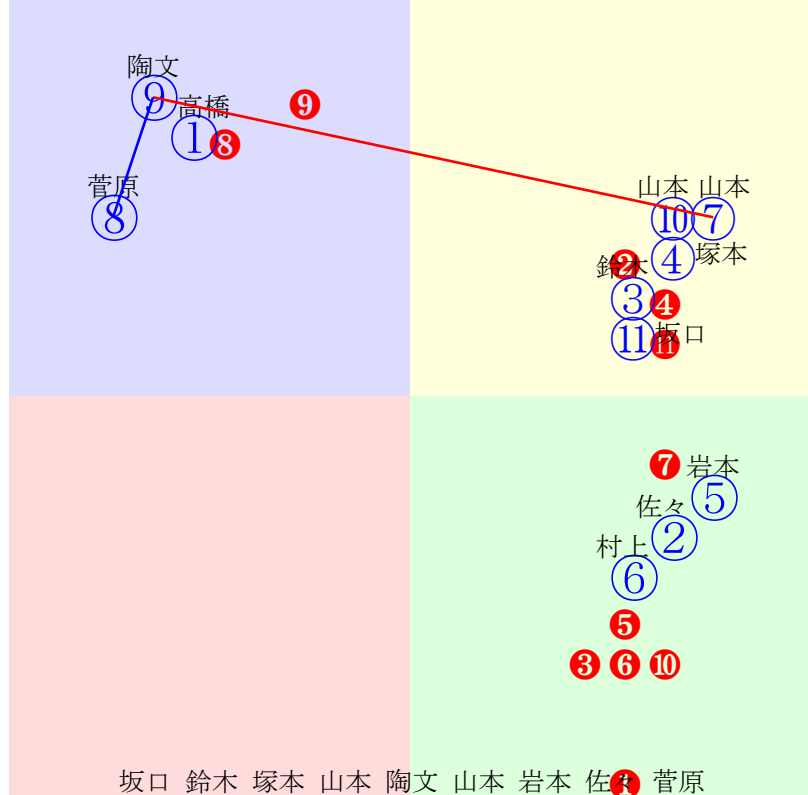

20240723盛岡6R1200m(ダート・左)

指数⑪ ③ ④ ⑩ ⑨ ⑦ ⑤ ② ⑧

多頭出:瀬戸幸一(水沢)②⑧/佐々木由則(水沢)⑤⑩/岩淵瑞生⑥⑦

- ①108①04 高橋悠:伊藤忍
- ②112②07 佐々木志:瀬戸
- ③122③05 鈴木祐:板垣
- ④121④08 塚本涼:永田
- ⑤114⑤10 岩本怜:佐々由
- ⑥105⑥06 村上忍:畠山
- ⑦115⑦01 山本聡:関本
- ⑧112⑧03 菅原辰:瀬戸
- ⑨116⑨02 陶文峰:菅原右
- ⑩120⑩11 山本政:桜田康
- ⑪131⑪09 坂口裕:佐々由

- 単勝 ⑦ 390円
- 複勝 ⑦ 130円 ⑨ 390円 ⑧ 230円
- 枠連 ⑥⑦ 680円
- 馬連 ⑦⑨ 3120円
- 馬単 ⑦⑨ 2950円
- ワイド ⑦⑨ 1000円 ⑦⑧ 660円 ⑧⑨ 1000円
- 3連複 ⑦⑧⑨ 3740円
- 3連単 ⑦⑨⑧ 19350円

- 人気:⑦④⑩①②⑧⑥⑪⑨③⑤
- 騎手:⑦⑥⑩①⑨⑪⑤⑧③④②
- 血統:⑩⑧⑪④⑦②⑥⑨①③⑤
- 前半:⑥⑪②⑩⑦④③⑤⑧
- 後半:⑨③⑪④①⑧⑤⑩⑦