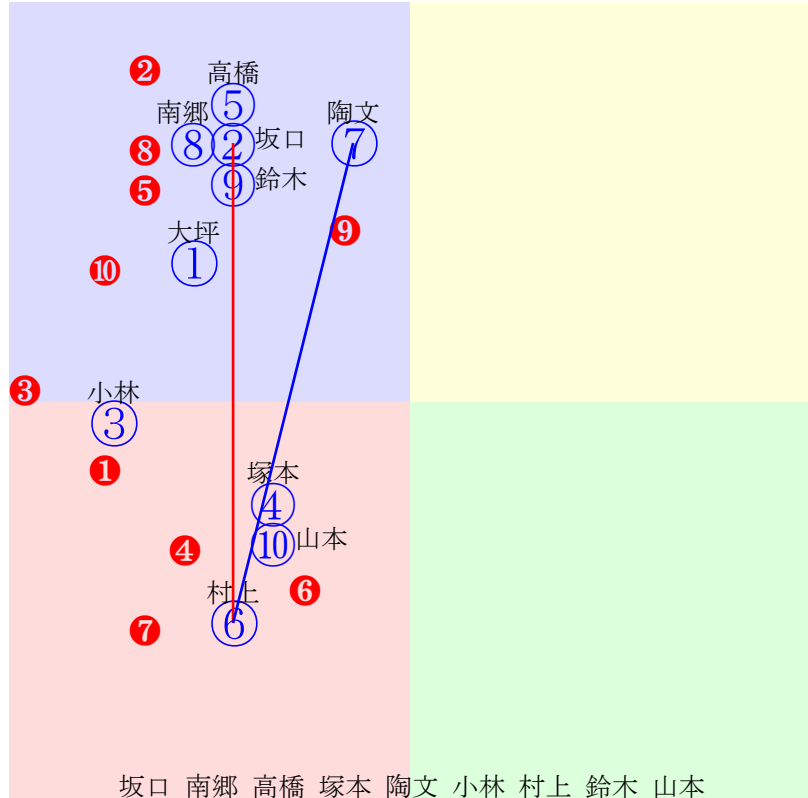

20240723盛岡4R1400m(ダート・左)

坂口 南郷 高橋 塚本 陶文 小林 村上 鈴木 山本
指数 ② ⑧ ⑤ ④ ⑦ ③ ⑥ ⑨ ⑩

多頭出:橘友和(盛岡)①④高橋純(水沢)②⑧/
①87 ①07 大坪慎:橘

- ②116 ②01 坂口裕:高橋純 単勝 ② 270円
- ③94 ③09 小林凌:佐藤敏 複勝 ② 150円 ⑥ 180円 ⑦ 430円
- ④107④06 塚本涼:橘 枠連 ②⑥ 1020円
- ⑤108⑤05 高橋悠:伊藤忍 馬連 ②⑥ 1190円
- ⑥93 ⑥02 村上忍:千葉幸 馬単 ②⑥ 2320円
- ⑦97 ⑦03 陶文峰:齋藤雄 ワイド ②⑥ 690円 ②⑦ 1140円 ⑥⑦ 1460円
- ⑧111⑧04 南郷家:高橋純 3連複 ②⑥⑦ 7440円
- ⑨92 ⑨10 鈴木祐:工藤裕 3連単 ②⑥⑦ 23400円
- ⑩89 ⑩08 山本政:小西重

人気:⑤②⑧⑨⑥①⑩④⑦③
騎手:⑥⑩⑤⑦②⑨⑧④③①
血統:③④⑩①⑤⑧⑨⑥②⑦
前半:⑤②⑧④⑥⑦③⑨⑩
後半:②④⑧⑤③⑦⑨⑩①