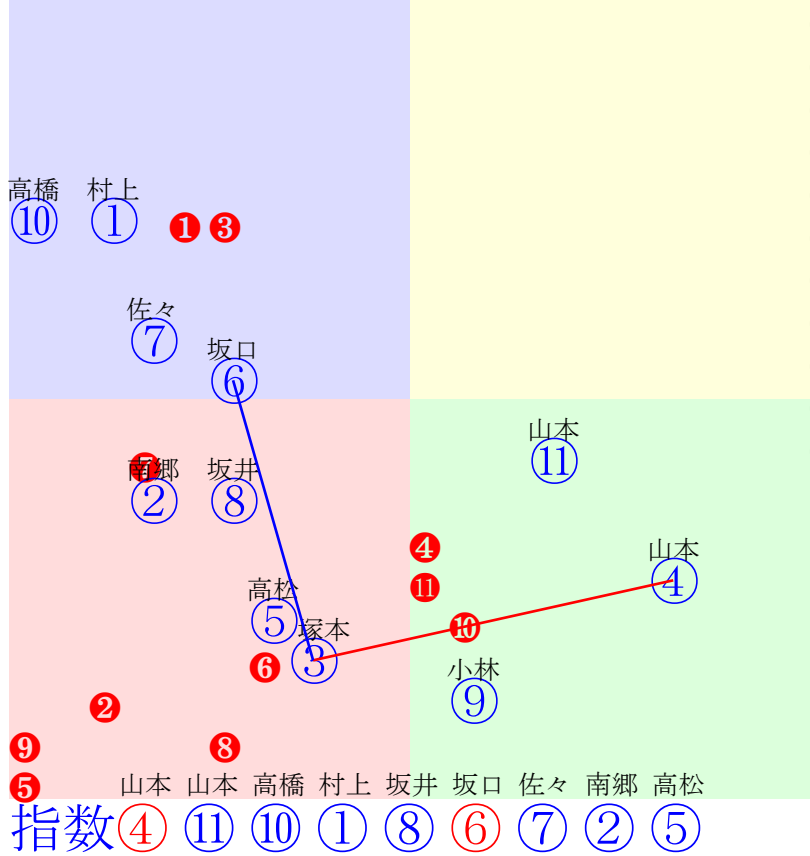

20240723盛岡1R1200m(ダート・左)

多頭出:櫻田浩樹(盛岡)②⑩/

- ①96 ①06 村上忍:工藤裕
- ②88 ②11 南郷家:桜田樹
- ③85 ③02 塚本涼:佐藤浩
- ④103 ④01 山本聡:木村暁
- ⑤87 ⑤09 高松亮:佐藤雅
- ⑥92 ⑥03 坂口裕:高橋純
- ⑦91 ⑦08 佐々木志:佐藤祐
- ⑧93 ⑧05 坂井瑛:千葉博
- ⑨85 ⑨07 小林凌:飯田弘
- ⑩98 ⑩10 高橋悠:永田
- ⑪101⑪04 山本政:桜田樹