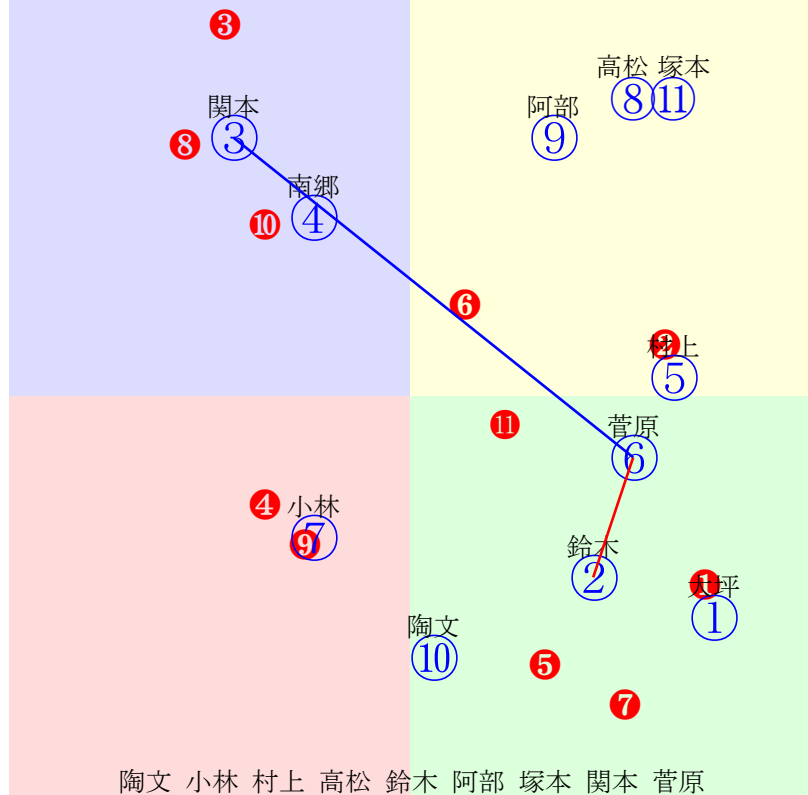

20240723盛岡5R1400m(ダート・左)

指数⑩⑦⑤⑧②⑨⑪③⑥

多頭出:新田守(水沢)①⑤⑨/谷謙介③⑤⑨

- ①100①05 大坪慎:新田 単勝 ② 620円
- ②109②01 鈴木祐:工藤裕 複勝 ② 220円 ⑥ 280円 ③ 250円
- ③104③03 関本玲:千葉博 枠連 ②⑥ 1120円
- ④93 ④08 南郷家:桜田樹 馬連 ②⑥ 4890円
- ⑤111⑤07 村上忍:新田 馬単 ②⑥ 7500円
- ⑥102⑥02 菅原辰:伊藤和 ワイド ②⑥ 1860円 ②③ 1210円 ③⑥ 1580円
- ⑦112⑦11 小林凌:飯田弘 3連複 ②③⑥ 13990円
- ⑧110⑧04 高松亮:小林俊 3連単 ②⑥③ 68440円
- ⑨109⑨06 阿部英:新田
- ⑩117⑩09 陶文峰:菅原右
- ⑪105⑪10 塚本涼:酒井仁

人気:⑧③②⑤⑨⑦⑥④①⑩⑪
騎手:⑤⑧⑩③⑥⑨④②⑪⑦①
血統:⑥⑨④③⑪⑧⑤⑩①⑦②
前半:⑦⑩②⑤⑧①⑥⑨③
後半:⑨⑪③⑧⑩⑤⑥②⑦