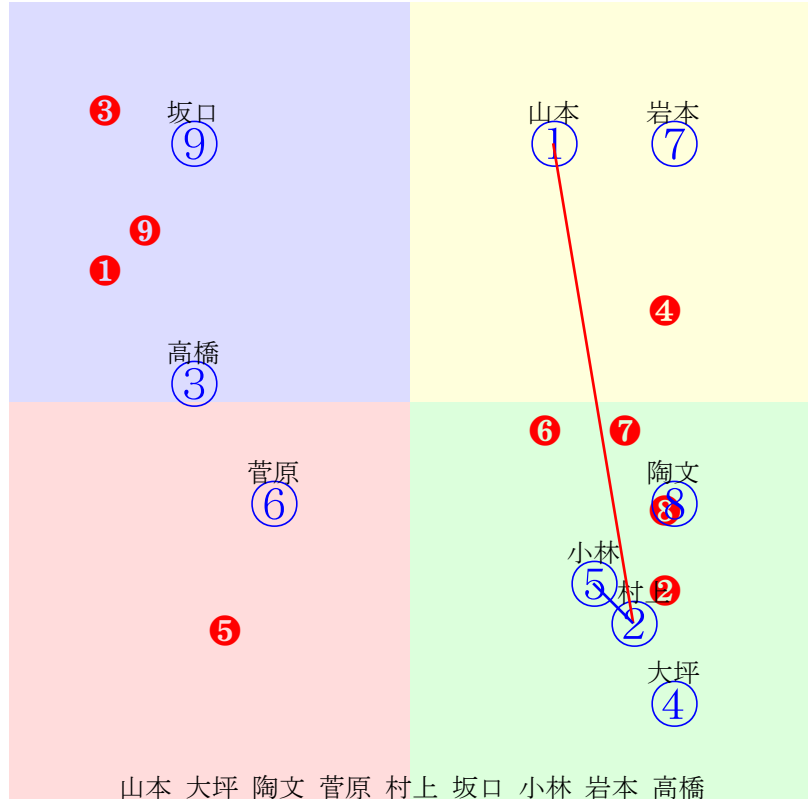

20240723盛岡11R1000m(ダート・左)

多頭出: 千葉幸喜(水沢)⑥⑨/

- ①138 **①01 山本政:桜田康** 単勝 ① 190円
- ②126 **②02 村上忍:村上実** 複勝 ① 120円 ② 230円 ⑤ 240円
- ③118③09 高橋悠:伊藤忍 枠連 ①② 830円
- ④132④07 大坪慎:橘 馬連 ①② 1010円
- ⑤125 **⑤03 小林凌:佐々由** 馬単 ①② 1160円
- ⑥129⑥08 菅原辰:千葉幸 ワイド ①② 410円 ①⑤ 460円 ②⑤ 1400円
- ⑦124⑦04 岩本怜:菅原勲 3連複 ①②⑤ 3380円
- ⑧132⑧05 陶文峰:木村暁 3連単 ①②⑤ 8390円
- ⑨126⑨06 坂口裕:千葉幸

- 人気: ①⑦②⑧⑥④⑨⑤③
- 騎手: ②①③⑧⑨⑦⑥⑤④
- 血統: ④⑥⑧②①③⑨⑤⑦
- 前半: ④⑧②⑤①⑦③⑥⑨
- 後半: ①⑨⑥⑦⑧③⑤②④

指数 ① ④ ⑧ ⑥ ② ⑨ ⑤ ⑦ ③