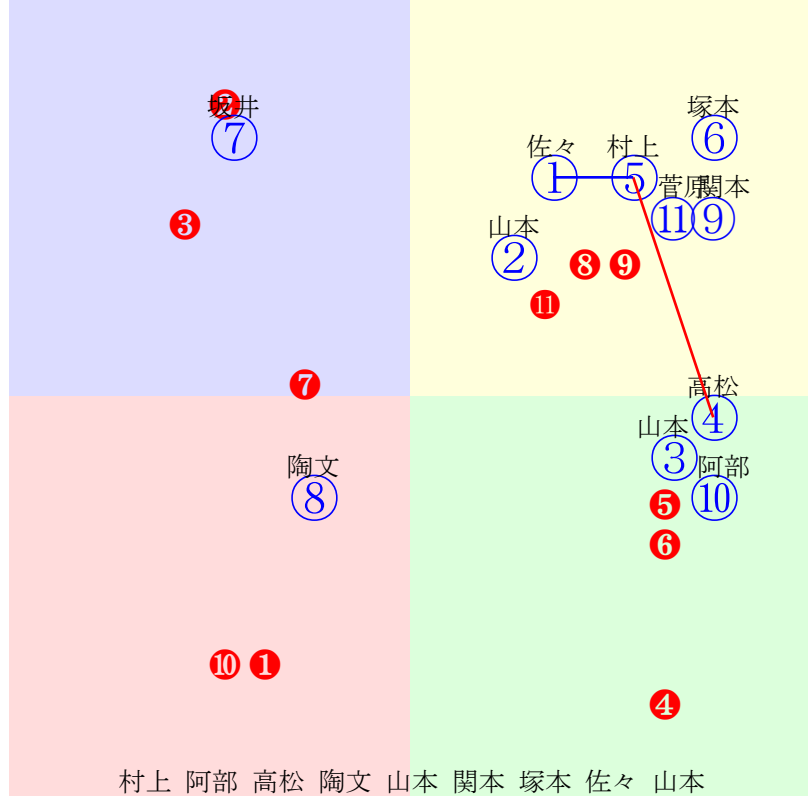

20240723盛岡7R1200m(ダート・左)

指数 ⑤ ⑩ ④ ⑧ ③ ⑨ ⑥ ① ②

多頭出:晴山厚司(盛岡)②⑨/小林俊彦(水沢)④⑧/小橋亮太②④⑩

- ①113 ①03 佐々木志:佐藤祐司 単勝 ④ 530円
- ②112②05 山本聡:晴山 複勝 ④ 200円 ⑤ 180円 ① 650円
- ③118③06 山本政:石川栄 枠連 ④⑤ 1070円
- ④119 ④01 高松亮:小林俊彦 馬連 ④⑤ 970円
- ⑤137 ⑤02 村上忍:村上実 馬単 ④⑤ 2250円
- ⑥114⑥07 塚本涼:千葉幸喜 ワイド ④⑤ 480円 ①④ 3870円 ①⑤ 2200円
- ⑦109⑦10 坂井瑛:千葉博 3連複 ①④⑤ 11470円
- ⑧119⑧04 陶文峰:小林俊彦 3連単 ④⑤① 54840円
- ⑨116⑨11 関本淳:晴山
- ⑩123⑩09 阿部英:吉田司
- ⑪107⑪08 菅原辰:佐々由

- 人気:②⑤⑧③④⑩⑦⑥⑨①⑩
- 騎手:②⑤③④⑧⑩⑨⑩⑥①⑦
- 血統:①③⑤⑦④②⑥⑩⑨⑧⑩
- 前半:⑤④⑧③⑩⑥⑩⑨②
- 後半:⑤①⑩⑦⑨②③⑥⑧