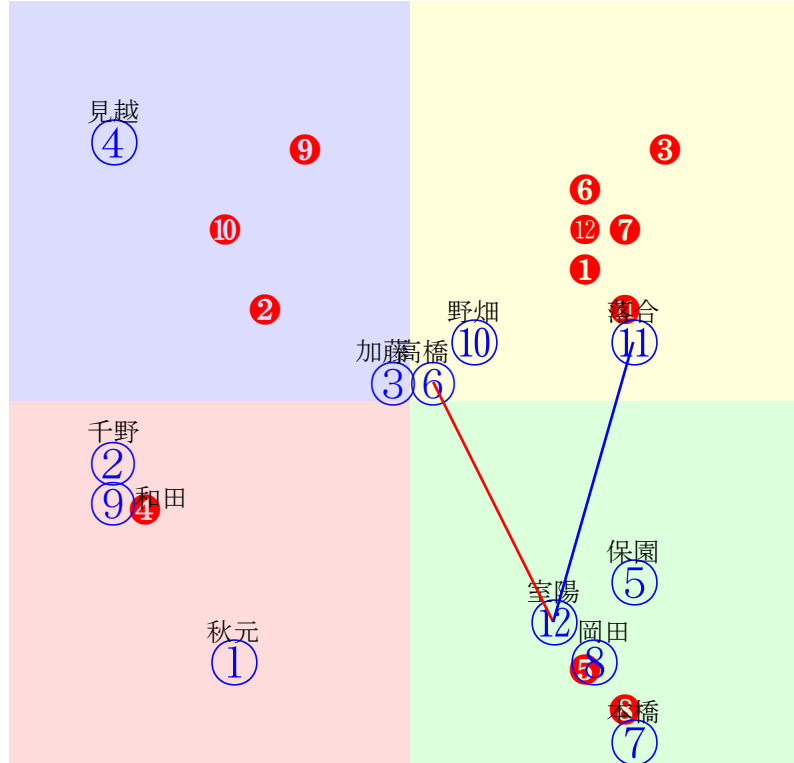

20241223浦和12R2000m(ダート・左)

指数⑤ ⑫ ⑥ ⑪ ③ ④ ⑩ ② ①

多頭出:川村守男(浦和)②⑤入口由美子(浦和)⑥⑨/北原大史②⑫石井啓之④⑧

- ①93 ①09 秋元耕:内野
- ②94 ②06 千野稜:川村守
- ③97 ③10 加藤博:長谷忍
- ④96 ④07 見越彬:藪口
- ⑤105⑤04 保園翔:川村守
- ⑥100⑥01 高橋哲:入口
- ⑦91 ⑦08 本橋孝:小久保
- ⑧92 ⑧11 岡田大:鹿沼
- ⑨90 ⑨05 和田譲:入口
- ⑩96 ⑩12 野畑凌:小澤
- ⑪98 ⑪03 落合玄:工藤
- ⑫101⑫02 室陽一:宇野博

単勝 ⑥ 640円
複勝 ⑥ 190円 ⑫ 330円 ⑪ 160円
枠連 ⑤⑧ 440円
枠単 ⑤⑧ 1010円
馬連 ⑥⑫ 4100円
馬単 ⑥⑫ 7710円
ワイド ⑥⑫ 1030円 ⑥⑪ 420円 ⑪⑫ 770円
3連複 ⑥⑪⑫ 3750円
3連単 ⑥⑫⑪ 29990円

人気:③⑥⑨⑤⑪⑩⑦①⑧④②⑫
騎手:⑫⑩⑪⑨⑦③⑤②①⑥⑧④
血統:①⑧⑪⑥⑦②⑫④⑤③⑨⑩
前半:⑤⑦⑧⑫⑪①③⑥⑩
後半:②⑨④⑥③⑤⑩⑪⑫