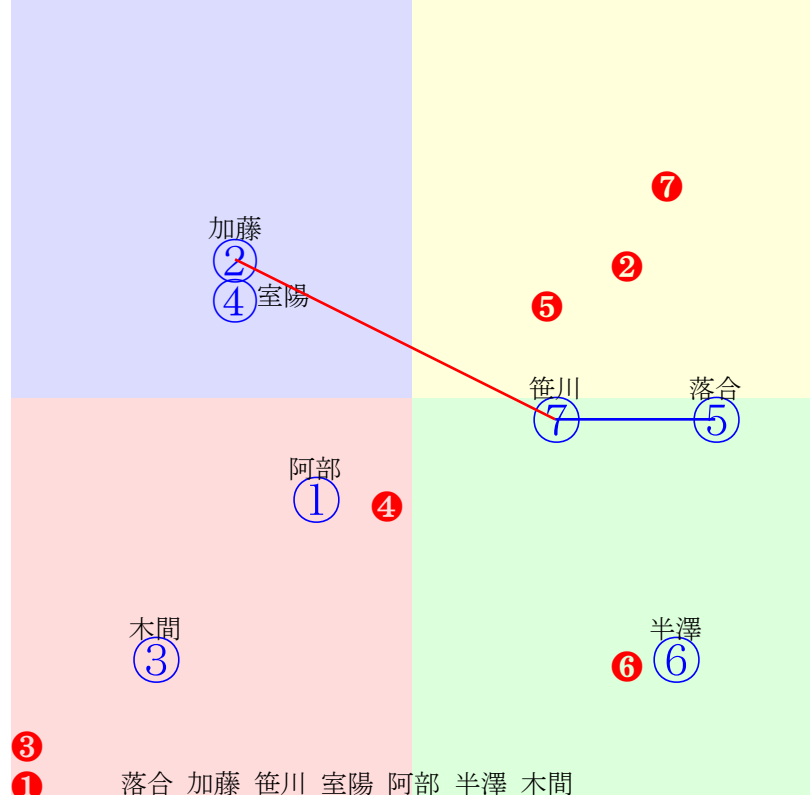

20241223浦和3R800m(ダート・左)

多頭出:水野貴史(浦和)①⑤酒井一則(浦和)②④/

- ①89 ①05 阿部龍:水野史 単勝 ② 240円
- ②106 **②01 加藤博:酒井一** 複勝 ② 120円 ⑦ 140円
- ③70 ③07 木間塚龍:工藤 馬連 ②⑦ 230円
- ④90 ④06 室陽一:酒井一 馬単 ②⑦ 410円
- ⑤114 **⑤03 落合玄:水野史** ワイド ②⑦ 140円 ②⑤ 160円 ⑤⑦ 140円
- ⑥82 ⑥04 半澤慶:藤原智 3連複 ②⑤⑦ 240円
- ⑦91 **⑦02 笹川翼:平山** 3連単 ②⑦⑤ 760円

指数 ⑤ ② ⑦ ④ ① ⑥ ③

人気:⑤⑦②⑥①③④
騎手:④⑦⑤①②③⑥
血統:①②⑦⑤⑥③④
前半:⑤②⑦⑥①④③
後半:②④⑤①③⑦⑥