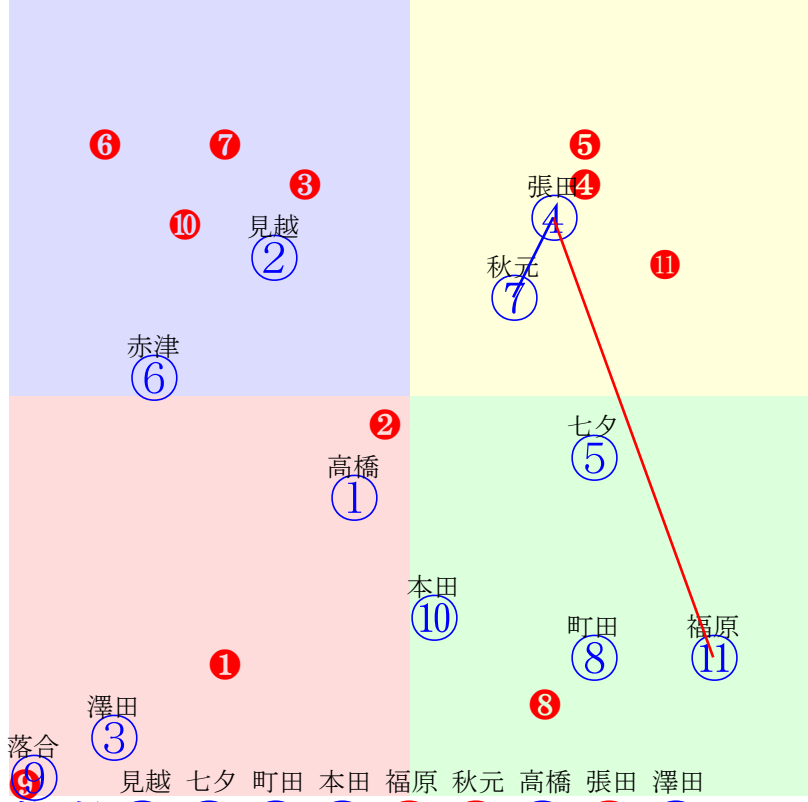

20241223浦和10R1400m(ダート・左)

多頭出: 平山真希(浦和)④⑤⑩/

- ①101①08 高橋哲:工藤
  ②115②11 見越彬:吉田正
  ③99 ③04 澤田龍:小澤
  ④101④02 張田昂:平山
  ⑤115⑤07 七夕裕:平山
  ⑥99 ⑥10 赤津和:川島豊
  ⑦105⑦03 秋元耕:荻口
  ⑧109⑧06 町田直:新井
  ⑨40 ⑨05 落合玄:水野史
  ⑩106⑩09 和田譲:渋谷博
  ⑪106⑪01 福原杏:平山

1. 単勝 ⑪ 130円
   複勝 ⑪ 110円 ④ 140円 ⑦ 260円
   枠連 ④⑧ 420円
   枠単 ⑧④ 530円
   馬連 ④⑩ 280円
   馬単 ⑪④ 370円
   ワイド ④⑩ 180円 ⑦⑩ 490円 ④⑦ 1020円
   3連複 ④⑦⑩ 1480円
   3連単 ⑪④⑦ 2810円

1. 人気: ④③⑩⑨②⑦⑤⑩⑧⑥①
   騎手: ⑨④⑩③⑧⑩⑤⑦①②⑥
   血統: ⑧⑤②⑩⑩③⑨④①⑥⑦
   前半: ⑪⑩⑤⑧④⑦①②③
   後半: ②⑥⑤⑧⑦①③④⑩