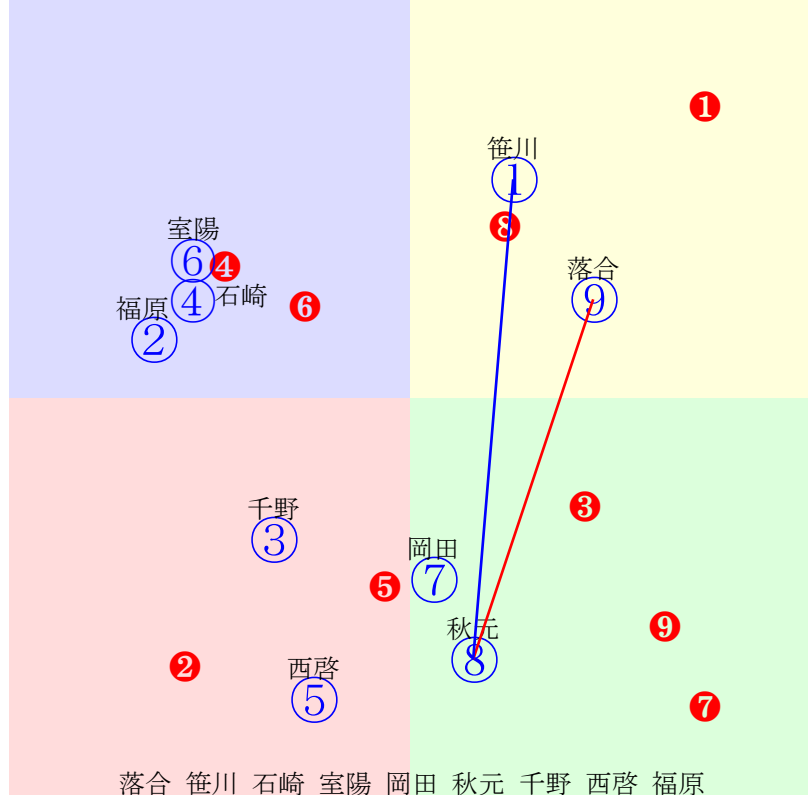

20241223浦和6R1500m(ダート・左)

多頭出:/西村健①⑧

- ①104 **①03 笹川翼:小澤**
- ②85 ②08 福原杏:長谷忍
- ③89 ③05 千野稜:野口寛
- ④101④06 野畑凌:海馬澤
- ⑤86 ⑤09 西啓太:藪口
- ⑥99 ⑥04 室陽一:吉田正
- ⑦97 ⑦07 岡田大:内野
- ⑧95 **⑧02 秋元耕:宇野博**
- ⑨107 **⑨01 落合玄:小久保**

- 単勝 ⑨ 210円
- 複勝 ⑨ 110円 ⑧ 220円 ① 100円
- 枠連 ⑧⑧ 2910円
- 枠単 ⑧⑧ 2260円
- 馬連 ⑧⑨ 2310円
- 馬単 ⑨⑧ 2980円
- ワイド ⑧⑨ 320円 ①⑨ 110円 ①⑧ 280円
- 3連複 ①⑧⑨ 550円
- 3連単 ⑨⑧① 5130円

指数 ⑨ ① ④ ⑥ ⑦ ⑧ ③ ⑤ ②

- 人気: ①⑨⑥③④②⑦⑧⑤
- 騎手: ⑥①⑨②⑤④③⑧⑦
- 血統: ①④③⑥⑨⑦⑧⑤②
- 前半: ⑨⑧①④⑥③⑤⑦②
- 後半: ②⑦①④⑨⑥③⑤⑧