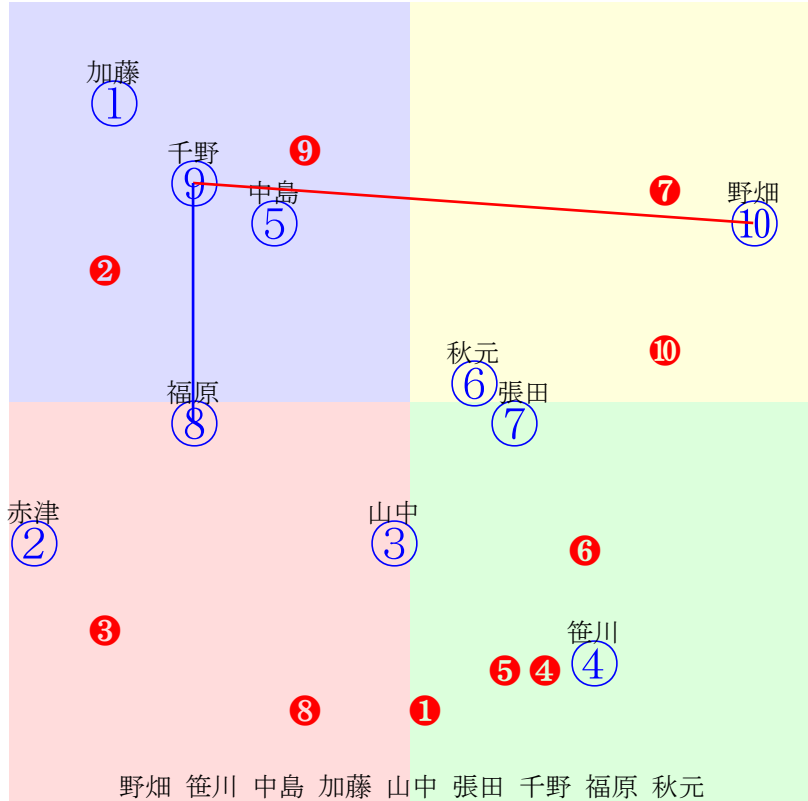

20241223浦和1R1400m(ダート・左)

- ①100①08 加藤博:入口
- ②90 ②06 赤津和:鈴木文
- ③100③09 山中悠:矢野義
- ④105④05 笹川翼:藤原智
- ⑤103⑤10 中島良:酒井一
- ⑥92 ⑥07 秋元耕:繁田
- ⑦100⑦04 張田昂:平山
- ⑧97 ⑧03 福原杏:海馬澤
- ⑨99 ⑨02 千野稜:内野
- ⑩126 ⑩01 野畑凌:箕輪

- 単勝 ⑩ 130円
- 複勝 ⑩ 110円 ⑨ 160円 ⑧ 310円
- 枠連 ⑧⑧ 410円
- 枠単 ⑧⑧ 440円
- 馬連 ⑨⑩ 390円
- 馬単 ⑩⑨ 530円
- ワイド ⑨⑩ 220円 ⑧⑩ 430円 ⑧⑨ 1420円
- 3連複 ⑧⑨⑩ 1910円
- 3連単 ⑩⑨⑧ 3740円

- 人気:④⑩⑦③⑨⑥⑧②⑤①
- 騎手:④⑩⑦⑧③①⑨⑥②⑤
- 血統:⑤⑥②⑩⑦④⑨①③⑧
- 前半:⑩④⑥⑦⑨⑤⑧③②
- 後半:①⑩⑤③④⑦⑧⑨②

指数 ⑩ ④ ⑤ ① ③ ⑦ ⑨ ⑧ ⑥