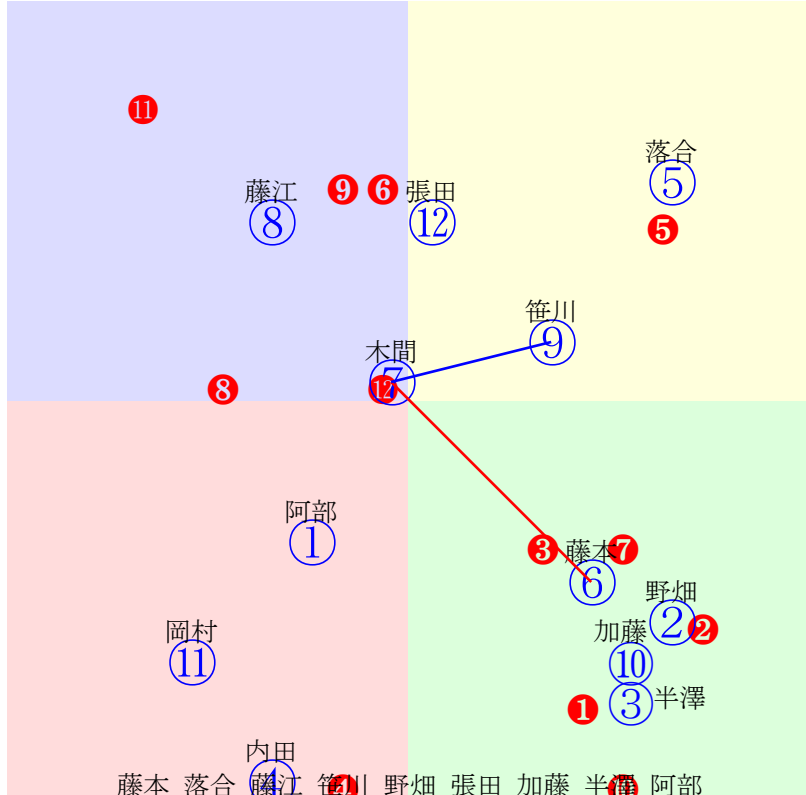

20241223浦和11R1400m(ダート・左)

多頭出:藤原智行(浦和)①⑨鹿沼良和(浦和)③⑫/

- ①99 ①07 阿部龍:藤原智 単勝 ⑥ 1050円
- ②111②12 野畑凌:水野史 複勝 ⑥ 220円 ⑦ 180円 ⑨ 170円
- ③108③08 半澤慶:鹿沼 枠連 ⑤⑥ 330円
- ④82 ④10 内田利:工藤 枠単 ⑤⑥ 540円
- ⑤123⑤11 落合玄:小久保 馬連 ⑥⑦ 1140円
- ⑥127**⑥01 藤本現:繁田** 馬単 ⑥⑦ 3360円
- ⑦97 **⑦02 木間塚龍:矢野義** イド ⑥⑦ 570円 ⑥⑨ 440円 ⑦⑨ 400円
- ⑧119⑧06 藤江渉:箕輪 3連複 ⑥⑦⑨ 2220円
- ⑨115**⑨03 笹川翼:藤原智** 3連単 ⑥⑦⑨ 16410円
- ⑩110⑩05 加藤博:戴口
- ⑪95 ⑪09 岡村健:平山
- ⑫111⑫04 張田昂:鹿沼

- 人気:⑨⑤③⑥②⑫⑧④⑪①⑦⑩
- 騎手:⑨②⑤⑫①⑩⑥⑪④⑦③⑧
- 血統:①⑩③②⑨⑫⑪④⑦⑧⑤⑥
- 前半:②⑥⑧⑩③⑤⑨⑫⑪
- 後半:⑤⑥⑨⑫⑧⑦①⑩③

指数 ⑥ ⑤ ⑧ ⑨ ② ⑫ ⑩ ③ ①