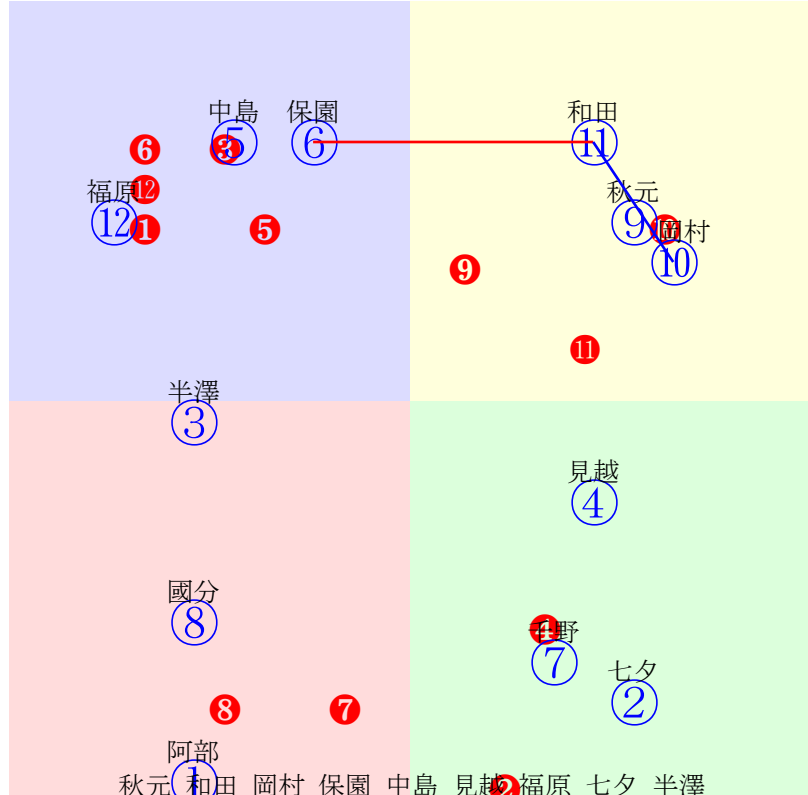

20241223浦和2R1400m(ダート・左)

指数 ⑨ ⑪ ⑩ ⑥ ⑤ ④ ⑫ ② ③

多頭出:長谷川忍(浦和)①⑫小林真治(浦和)②⑦⑨富田敏男(浦和)④⑧/富田藤男④⑧井上久光⑦⑨

- ①70 ①06 阿部龍:長谷川忍
- ②87 ②09 七夕裕:小林真
- ③87 ③04 半澤慶:入口
- ④91 ④08 見越彬:富田敏
- ⑤92 ⑤07 中島良:川島豊
- ⑥94 ⑥01 保園翔:川村守
- ⑦77 ⑦12 千野稜:小林真
- ⑧84 ⑧11 國分祐:富田敏
- ⑨111⑨05 秋元耕:小林真
- ⑩96 ⑩03 岡村健:平山
- ⑪99 ⑪02 和田譲:酒井一
- ⑫88 ⑫10 福原杏:長谷川忍

- 単勝 ⑥ 700円
- 複勝 ⑥ 150円 ⑪ 120円 ⑩ 120円
- 枠連 ⑤⑧ 890円
- 枠単 ⑤⑧ 2070円
- 馬連 ⑥⑩ 930円
- 馬単 ⑥⑩ 3030円
- ワイド ⑥⑩ 320円 ⑥⑩ 240円 ⑩⑪ 150円
- 3連複 ⑥⑩⑪ 660円
- 3連単 ⑥⑩⑪ 8890円

人気:⑨⑪⑩⑤④⑥③②⑫①⑦⑧
騎手:⑪①⑫②⑩⑥⑦③⑨④⑤⑧
血統:⑦②⑨①⑥⑫⑧⑩⑪⑤④③
前半:⑨⑩④②⑪⑦⑥⑤③
後半:⑨⑫⑤⑥⑪③⑧⑩④