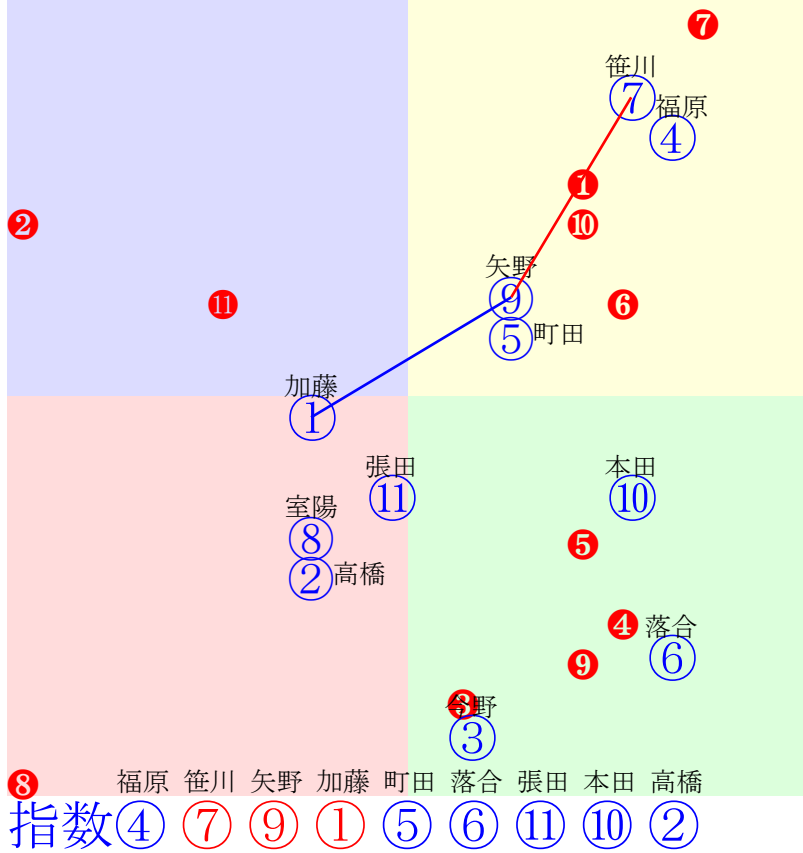

20241223浦和9R1500m(ダート・左)

多頭出:水野貴史(浦和)⑥⑩/

- ①110①03 加藤博:藪口
- ②100②09 高橋哲:鈴木文
- ③97 ③10 今野忠:箕輪
- ④128④04 福原杏:小澤
- ⑤110⑤07 町田直:宇野博
- ⑥103⑥11 落合玄:水野史
- ⑦118⑦01 笹川翼:小久保
- ⑧91 ⑧05 室陽一:吉田正
- ⑨115⑨02 矢野貴:川島一
- ⑩101⑩06 本田重:水野史
- ⑪103⑪08 張田昂:平山

- 単勝 ⑦ 190円
- 複勝 ⑦ 110円 ⑨ 220円 ① 600円
- 枠連 ⑥⑦ 460円
- 枠単 ⑥⑦ 750円
- 馬連 ⑦⑨ 730円
- 馬単 ⑦⑨ 1160円
- ワイド ⑦⑨ 370円 ①⑦ 1280円 ①⑨ 2530円
- 3連複 ①⑦⑨ 6170円
- 3連単 ⑦⑨① 14890円

- 人気:⑦⑨④⑥⑩⑧⑪①⑤③②
- 騎手:⑧⑦⑨⑥⑪⑩⑤④③①②
- 血統:⑪⑩⑧①⑦②⑥④③⑨⑤
- 前半:④⑥⑦⑨①⑤⑩②③
- 後半:④⑨⑤⑦①⑪②⑩③