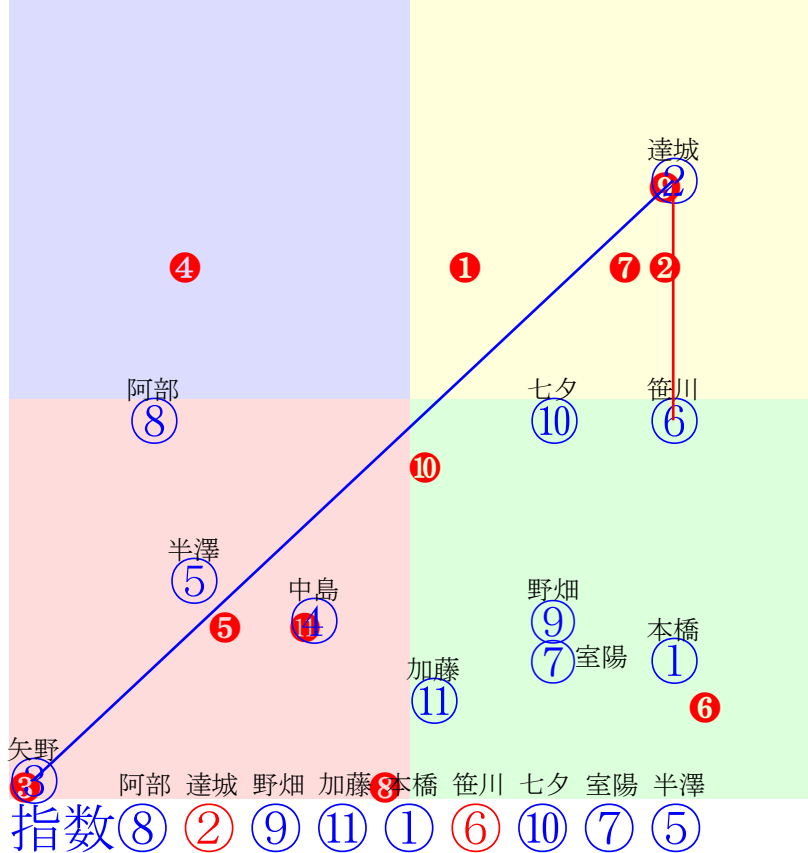

20241223浦和8R1400m(ダート・左)

多頭出:小久保智(浦和)①⑥/

- ①103①04 本橋孝:小久保 単勝 ⑥ 320円
- ②110②02 達城龍:川島豊 複勝 ⑥ 120円 ② 130円 ③ 140円
- ③40 ③03 矢野貴:藤原智 枠連 ②⑥ 510円
- ④91 ④11 中島良:小澤 枠単 ⑥② 920円
- ⑤95 ⑤09 半澤慶:工藤 馬連 ②⑥ 650円
- ⑥103⑥01 笹川翼:小久保 馬単 ⑥② 1160円
- ⑦100⑦05 室陽一:宇野博 ワイド ②⑥ 250円 ③⑥ 310円 ②③ 450円
- ⑧115⑧10 阿部龍:長谷川忍 3連複 ②③⑥ 880円
- ⑨108⑨08 野畑凌:箕輪 3連単 ⑥②③ 3810円
- ⑩103⑩06 七夕裕:横山保
- ⑪104⑪07 加藤博:藪口

- 人気:③②⑥⑨⑦⑧①⑤⑪⑩④
- 騎手:⑦⑥⑨③⑧①②⑪⑩⑤④
- 血統:⑨⑥①⑤④③②⑦⑩⑪⑧
- 前半:②⑧⑨⑪①⑦⑥⑩④
- 後半:⑩⑧⑥⑤①⑦⑪⑨②