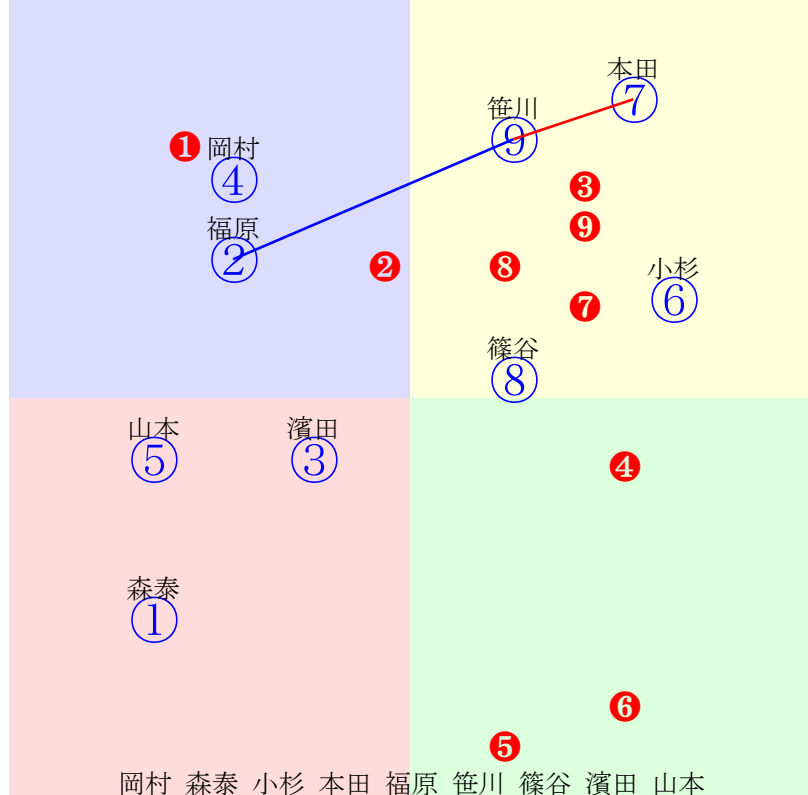

20240722船橋10R1600m(ダート・左)

多頭出:山田信大(船橋)⑦⑨/

- ①128①04 森泰斗:齊藤
- ②118②03 福原杏:岡林
- ③95 ③06 濱田達:伊藤
- ④131④05 岡村健:渋谷
- ⑤89 ⑤09 山本紀:山本
- ⑥125⑥08 小杉亮:佐々清
- ⑦121⑦01 本田重:山田信
- ⑧102⑧07 篠谷葵:石井
- ⑨106⑨02 笹川翼:山田信

- 単勝 ⑦ 150円
- 複勝 ⑦ 100円 ⑨ 100円 ② 210円
- 枠連 ⑦⑧ 170円
- 枠単 ⑦⑧ 310円
- 馬連 ⑦⑨ 230円
- 馬単 ⑦⑨ 300円
- ワイド ⑦⑨ 140円 ②⑦ 440円 ②⑨ 570円
- 3連複 ②⑦⑨ 880円
- 3連単 ⑦⑨② 2220円

指数 ④ ① ⑥ ⑦ ② ⑨ ⑧ ③ ⑤

人気:⑦⑨①④⑥②⑧③⑤
騎手:①⑨⑦②⑥⑧④③⑤
血統:③②⑦①⑤④⑧⑥⑨
前半:④⑥⑦②①⑨⑧③⑤
後半:①④②⑥⑦⑨⑧③⑤