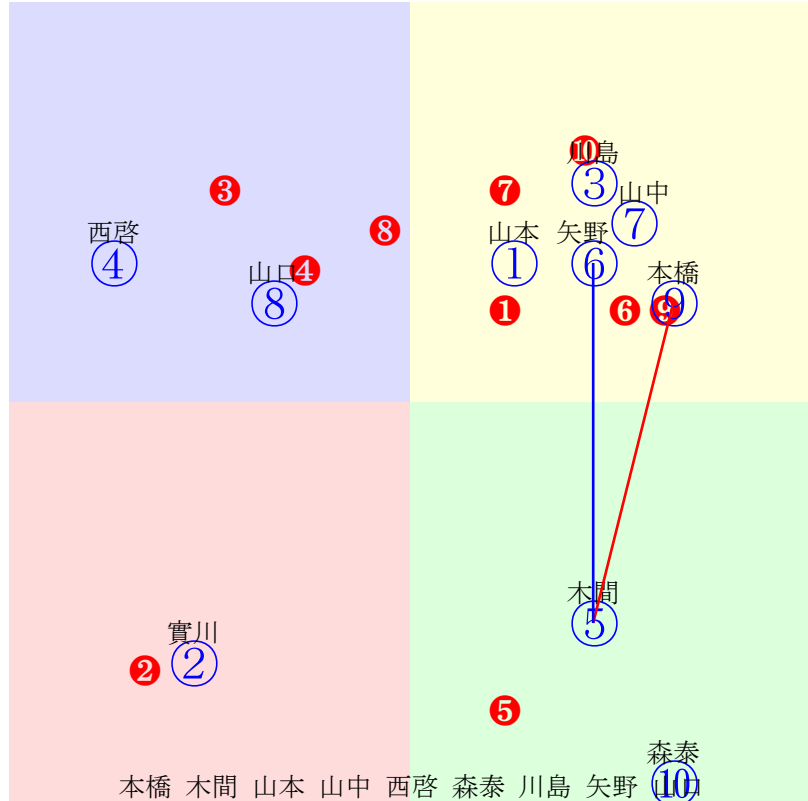

20240722船橋6R1200m(ダート・左)

指数 ⑨ ⑤ ① ⑦ ④ ⑩ ③ ⑥ ⑧

多頭出:川島正一(船橋)③⑥/

- ①108①06 山本大:玉井昇
- ②84 ②09 實川純:稲益
- ③101③08 川島正:川島一
- ④106④取消 西啓太:山中
- ⑤112⑤02 木間塚龍:岡林
- ⑥101⑥03 矢野貴:川島一
- ⑦108⑦05 山中悠:田中力
- ⑧101⑧07 山口達:林正
- ⑨118⑨01 本橋孝:石井
- ⑩106⑩04 森泰斗:齊藤

- 単勝 ⑨ 200円
- 複勝 ⑨ 120円 ⑤ 210円 ⑥ 160円
- 枠連 ⑤⑧ 690円
- 枠単 ⑧⑤ 1200円
- 馬連 ⑤⑨ 990円
- 馬単 ⑨⑤ 1540円
- ワイド ⑤⑨ 330円 ⑥⑨ 240円 ⑤⑥ 460円
- 3連複 ⑤⑥⑨ 1470円
- 3連単 ⑨⑤⑥ 5150円

- 人気:⑦⑨③⑥⑩①⑤④⑧②
- 騎手:⑩⑥③④⑦⑨⑧⑤①②
- 血統:⑦④⑩⑤②①⑥③⑧⑨
- 前半:⑤⑩⑨①⑦⑧③④⑥
- 後半:④⑨⑥③⑦①⑤⑧⑩