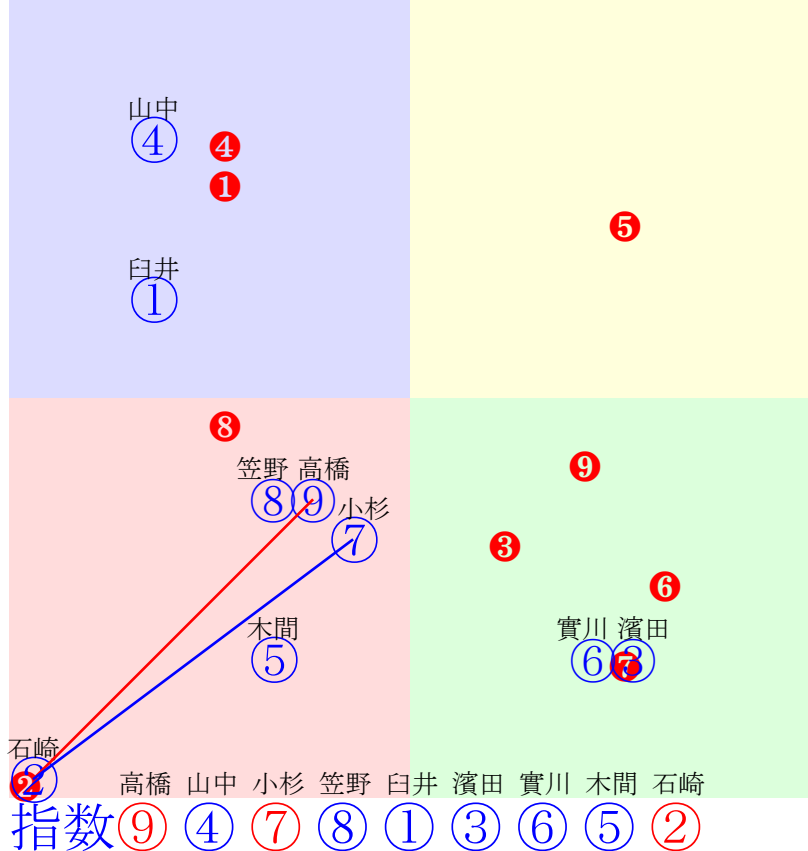

20240722船橋2R1200m(ダート・左)

多頭出: 矢野義幸(船橋)④⑦/

- ①80 ①08 白井健:伊藤 単勝 ⑨ 250円
- ②0 ②02 石崎駿:岡林 複勝 ⑨ 110円 ② 110円 ⑦ 260円
- ③78 ③09 濱田達:渋谷 枠連 ②⑧ 170円
- ④91 ④06 山中悠:矢野 枠単 ⑧② 380円
- ⑤67 ⑤07 木間塚龍:齊藤 馬連 ②⑨ 200円
- ⑥77 ⑥05 實川純:佐々功 馬単 ⑨② 400円
- ⑦91 ⑦03 小杉亮:矢野 ワイド ②⑨ 160円 ⑦⑨ 370円 ②⑦ 360円
- ⑧86 ⑧04 笠野雄:岩崎 3連複 ②⑦⑨ 520円
- ⑨105 ⑨01 高橋利:玉井昇 3連単 ⑨②⑦ 1620円

- 人気:②④⑨⑧⑦①⑤⑥③
- 騎手:⑧④⑦②⑤③①⑨⑥
- 血統:③⑤⑥①⑦⑧④②⑨
- 前半:③⑥⑨⑤⑦①④⑧②
- 後半:⑧⑨④⑦①⑥③⑤②