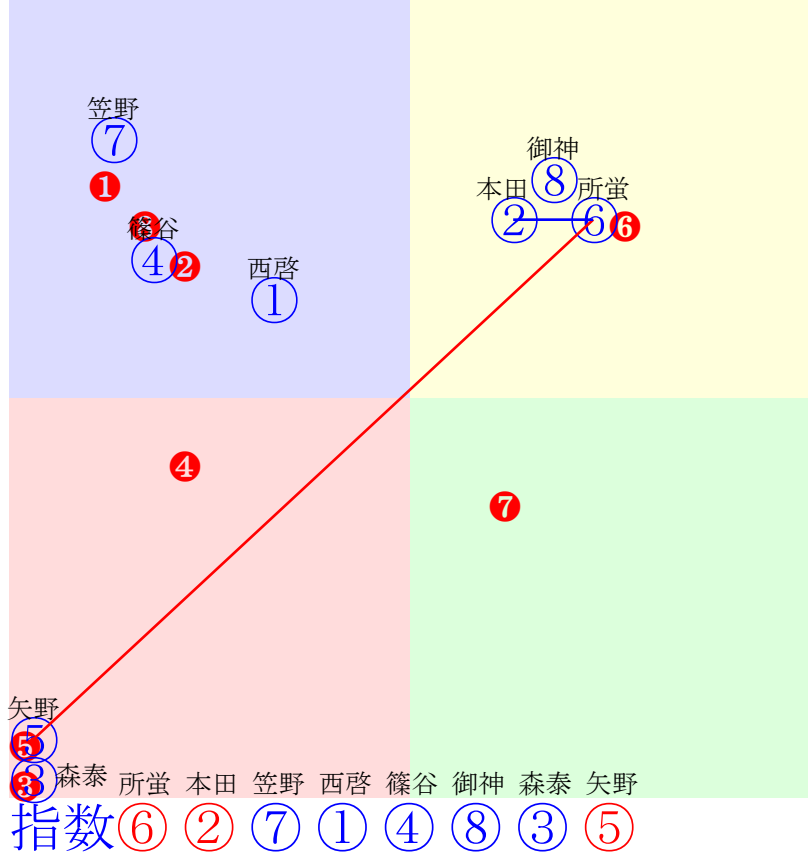

20240722船橋11R1800m(ダート・左)

多頭出:渡邊和雄(大井)②⑧山中尊徳(船橋)③⑦/

- ①116①07 西啓太:藤田 単勝 ⑤ 310円
- ②120②03 本田重:渡邊和 複勝 ⑤ 130円 ⑥ 130円 ② 130円
- ③0 ③08 森泰斗:山中 馬連 ⑤⑥ 580円
- ④105④06 篠谷葵:渋谷 馬単 ⑤⑥ 910円
- ⑤0 ⑤01 矢野貴:森下 ワイド ⑤⑥ 260円 ②⑤ 290円 ②⑥ 240円
- ⑥128⑥02 所瑩:張田 3連複 ②⑤⑥ 900円
- ⑦120⑦04 笠野雄:山中 3連単 ⑤⑥② 3230円
- ⑧104⑧05 御神本訓:渡邊和

- 人気:③②⑧⑤⑥⑦④①
- 騎手:③⑧⑤②⑦①④⑥
- 血統:⑤②⑥⑦⑧③④①
- 前半:⑥①②④⑦⑧③⑤
- 後半:⑦⑥②①⑧④③⑤