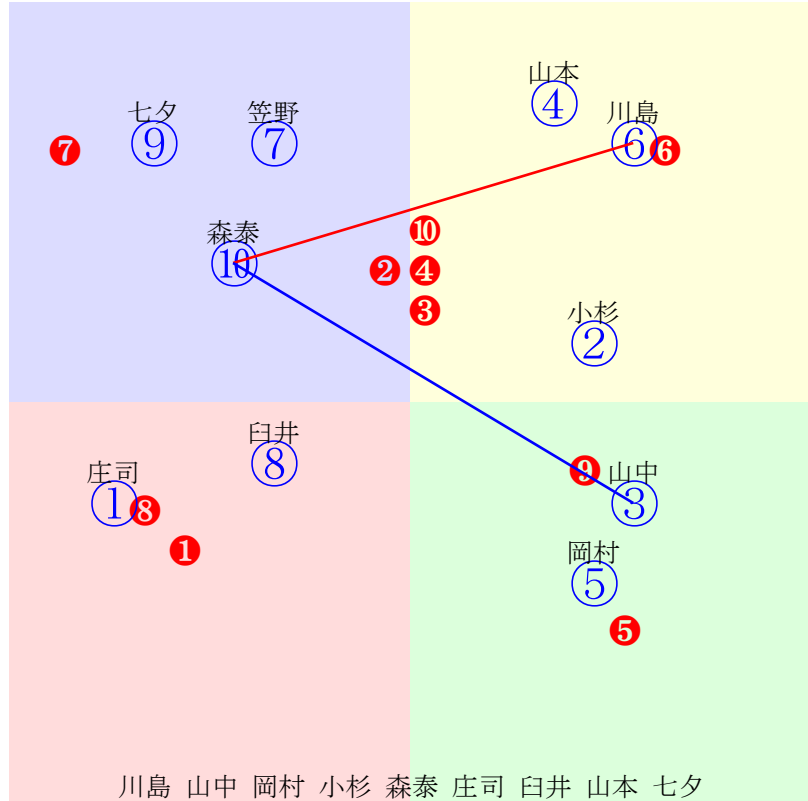

20240722船橋5R1500m(ダート・左)

川島 山中 岡村 小杉 森泰 庄司 白井 山本 七夕

指数 ⑥ ③ ⑤ ② ⑩ ① ⑧ ④ ⑨

多頭出:坂本昇(船橋)①④山中尊徳(船橋)⑤⑦/

- ①115①10 庄司大:坂本
- ②121②09 小杉亮:矢野
- ③124③03 山中悠:阿井
- ④112④07 山本紀:坂本
- ⑤123⑤05 岡村健:山中
- ⑥129⑥01 川島正:山下
- ⑦106⑦04 笠野雄:山中
- ⑧115⑧08 白井健:伊藤
- ⑨111⑨06 七夕裕:箕輪
- ⑩120⑩02 森泰斗:齊藤

- 単勝 ⑥ 110円
- 複勝 ⑥ 100円 ⑩ 130円 ③ 110円
- 枠連 ⑥⑧ 290円
- 枠単 ⑥⑧ 330円
- 馬連 ⑥⑩ 340円
- 馬単 ⑥⑩ 390円
- ワイド ⑥⑩ 160円 ③⑥ 160円 ③⑩ 530円
- 3連複 ③⑥⑩ 640円
- 3連単 ⑥⑩③ 1410円

- 人気:⑥④②⑩⑦⑤③①⑧⑨
- 騎手:⑩⑥⑦③②⑨⑤①④⑧
- 血統:⑧⑨①⑦⑥③⑤②④⑩
- 前半:③⑤⑥②⑩⑧①④⑦
- 後半:⑨⑥⑦⑩①③②④⑤