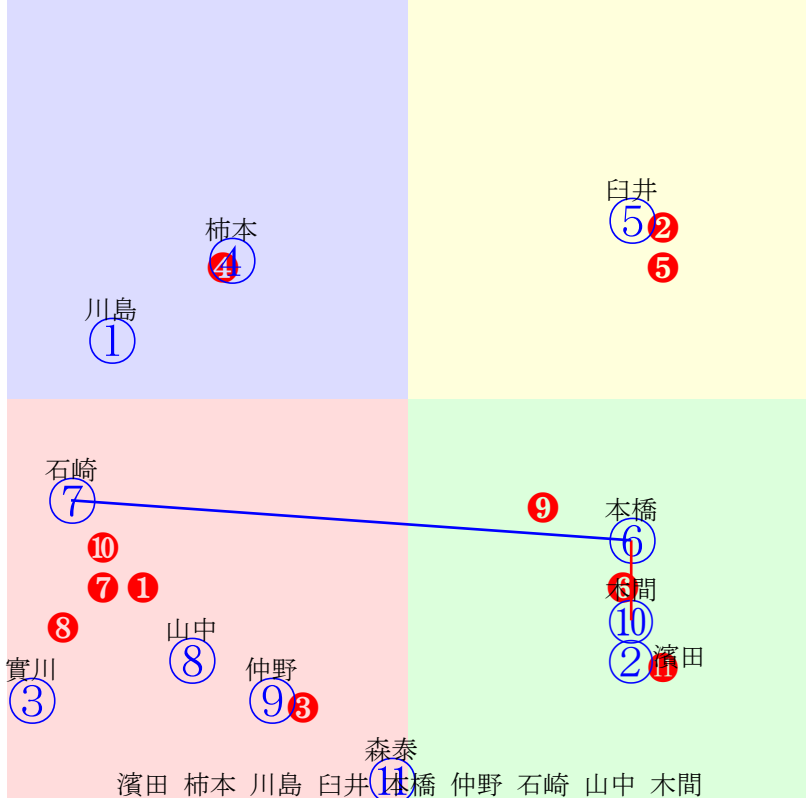

20240722船橋12R1700m(ダート・左)

指数②④①⑤⑥⑨⑦⑧⑩

多頭出:長谷川忍(浦和)①⑨佐々木功(船橋)③⑩富田敏男(浦和)④⑥⑧佐々木清明(船橋)⑦⑪/富田藤男④⑥⑧

- ①94 ①08 川島正:長谷川
- ②104②06 濱田達:新井清
- ③73 ③11 實川純:佐々功
- ④98 ④07 柿本量:富田
- ⑤94 ⑤09 白井健:渋谷
- ⑥91 ⑥02 本橋孝:富田
- ⑦88 ⑦03 石崎駿:佐々清
- ⑧83 ⑧10 山中悠:富田
- ⑨89 ⑨05 仲野光:長谷川
- ⑩81 ⑩01 木間塚龍:佐々功
- ⑪63 ⑪04 森泰斗:佐々清

- 単勝 ⑩ 430円
- 複勝 ⑩ 240円 ⑥ 250円 ⑦ 500円
- 枠連 ⑥⑧ 870円
- 枠単 ⑧⑥ 1300円
- 馬連 ⑥⑩ 2920円
- 馬単 ⑩⑥ 5500円
- ワイド ⑥⑩ 790円 ⑦⑩ 1150円 ⑥⑦ 1720円
- 3連複 ⑥⑦⑩ 12880円
- 3連単 ⑩⑥⑦ 60570円

- 人気:①⑤②⑥⑦①⑩⑧③④⑨
- 騎手:①①⑧⑥⑦⑩②⑨⑤③④
- 血統:⑩④⑨⑤①②⑧⑪⑥⑦③
- 前半:②⑪⑤⑥④⑨⑩⑦①
- 後半:④①⑧②⑤⑦⑥⑨⑩