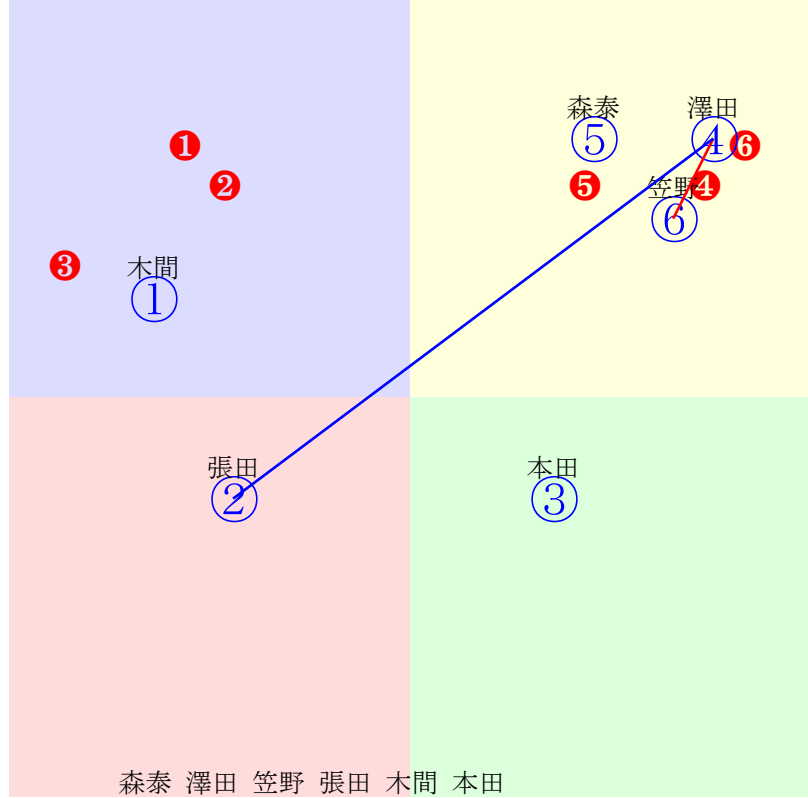

20240722船橋8R2200m(ダート・左)

森泰 澤田 笠野 張田 木間 本田
指数⑤ ④ ⑥ ② ① ③

- ①107①04 木間塚龍:玉井昇
  - ②109②03 張田昂:張田
  - ③105③06 本田重:辻野
  - ④114④02 澤田龍:山下
  - ⑤115⑤05 森泰斗:山中
  - ⑥114⑥01 笠野雄:佐藤裕
2. 単勝 ⑥ 280円
   複勝 ⑥ 180円 ④ 170円
   馬連 ④⑥ 350円
   馬単 ⑥④ 770円
   ワイド ④⑥ 160円 ②⑥ 470円 ②④ 470円
   3連複 ②④⑥ 1220円
   3連単 ⑥④② 4360円

1. 人気:④⑤⑥②①③
   騎手:⑤②③⑥④①
   血統:⑥②①③④⑤
   前半:⑥③④①⑤②
   後半:②⑤④①⑥③