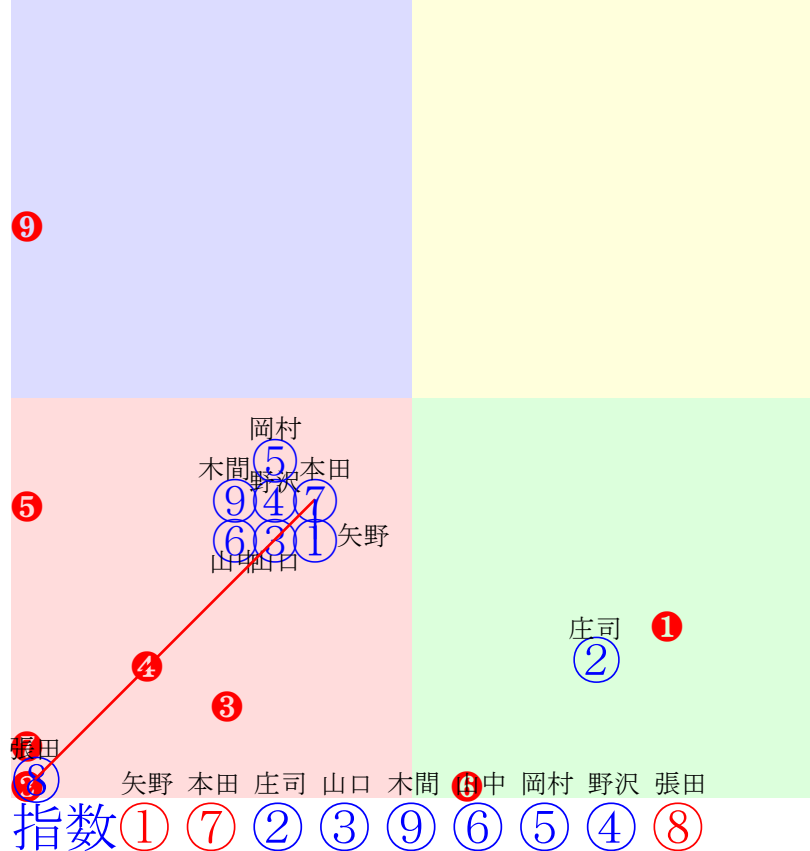

20240722船橋1R1200m(ダート・左)

多頭出:矢野義幸(船橋)⑥⑨/

- ①94 **①03 矢野貴:新井清** 単勝 ⑧ 270円
- ②85 ②09 庄司大:矢内 複勝 ⑧ 110円 ⑦ 100円 ① 100円
- ③83 ③05 山口達:林正 枠連 ⑦⑧ 220円
- ④71 ④06 野沢憲:佐々清 枠単 ⑧⑦ 630円
- ⑤74 ⑤04 岡村健:玉井勝 馬連 ⑦⑧ 360円
- ⑥77 ⑥08 山中悠:矢野 馬単 ⑧⑦ 620円
- ⑦91 **⑦02 本田重:山田信** ワイド ⑦⑧ 180円 ①⑧ 230円 ①⑦ 150円
- ⑧40 **⑧01 張田昂:渡辺貴** 3連複 ①⑦⑧ 440円
- ⑨81 ⑨07 木間塚龍:矢野 3連単 ⑧⑦① 2290円