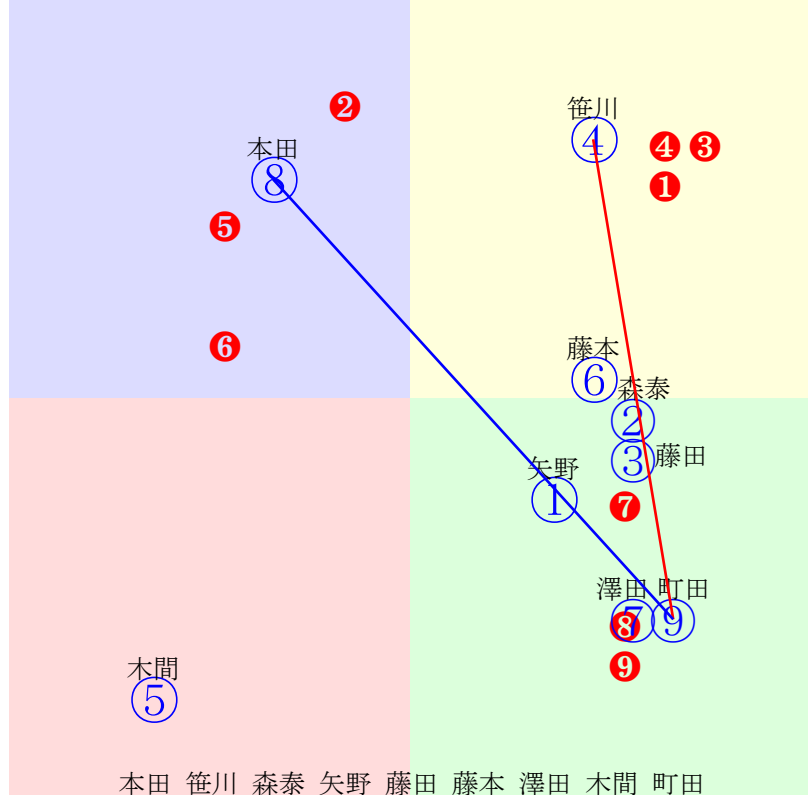

20240722船橋9R1200m(ダート・左)

指数 ⑧ ④ ② ① ③ ⑥ ⑦ ⑤ ⑨

多頭出:林正人(船橋)④⑥/

- ①125①09 矢野貴:高月
- ②128②04 森泰斗:山中
- ③125③08 藤田凌:山本
- ④135④01 笹川翼:林正
- ⑤111⑤05 木間塚龍:矢野
- ⑥122⑥06 藤本現:林正
- ⑦116⑦07 澤田龍:川島一
- ⑧137⑧03 本田重:齊藤
- ⑨111⑨02 町田直:佐々木功

- 単勝 ④ 450円
- 複勝 ④ 150円 ⑨ 670円 ⑧ 170円
- 枠連 ④⑧ 1150円
- 枠単 ④⑧ 2460円
- 馬連 ④⑨ 9420円
- 馬単 ④⑨ 16710円
- ワイド ④⑨ 2200円 ④⑧ 330円 ⑧⑨ 2140円
- 3連複 ④⑧⑨ 10990円
- 3連単 ④⑨⑧ 66050円

- 人気:②④⑧①③⑦⑥⑨⑤
- 騎手:②④①⑧⑦⑨③⑥⑤
- 血統:④①⑨⑦②⑥③⑧⑤
- 前半:③⑦⑨⑥④②⑧①⑤
- 後半:⑧④①②⑤⑥③⑦⑨