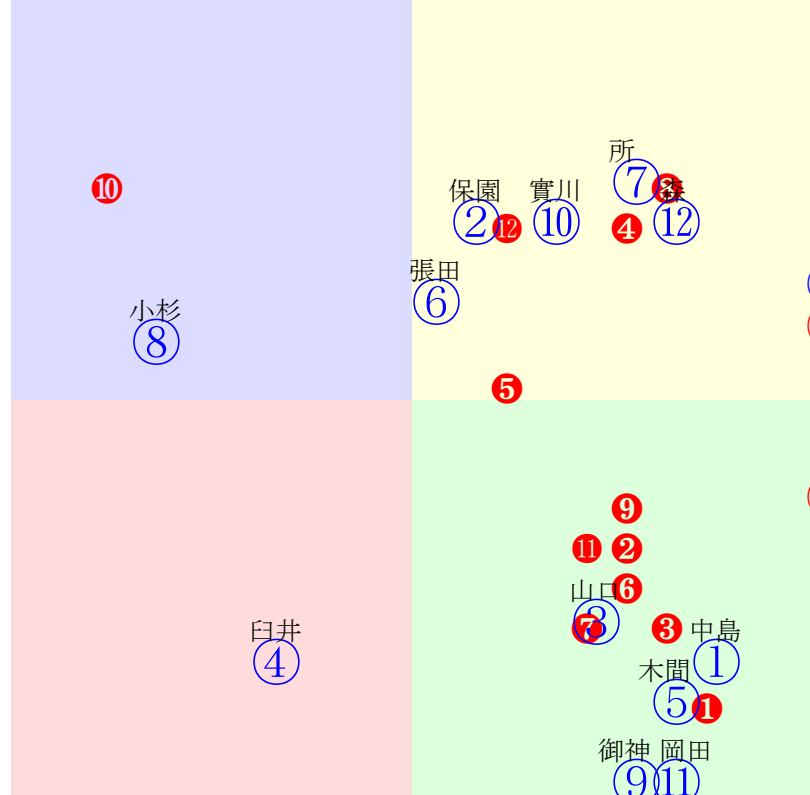

20240209船橋3R1200m(ダート・左)

- ①05 中島良:横山保
  - ②06 保園 :内野
  - ③08 山口達:林正
  - ④09 臼井 :岩崎
  - ⑤11 木間塚:山下
  - ⑥04 張田昂:矢内
  - ⑦03 所 :渡邊貴
  - ⑧02 小杉 :岡林
  - ⑨12 御神本:林正
  - ⑩07 實川 :佐々功
  - ⑪10 岡田 :富田敏
  - ⑫01 森 :新井
2. 単勝 ⑫ 160円
   複勝 ⑫ 110円 ⑧ 130円 ⑦ 200円
   枠連 ⑥⑧ 250円
   枠単 ⑧⑥ 360円
   馬連 ⑧⑫ 390円
   馬単 ⑫⑧ 680円
   ワイド ⑧⑫ 210円 ⑦⑫ 340円 ⑦⑧ 510円
   3連複 ⑦⑧⑫ 1010円
   3連単 ⑫⑧⑦ 3050円