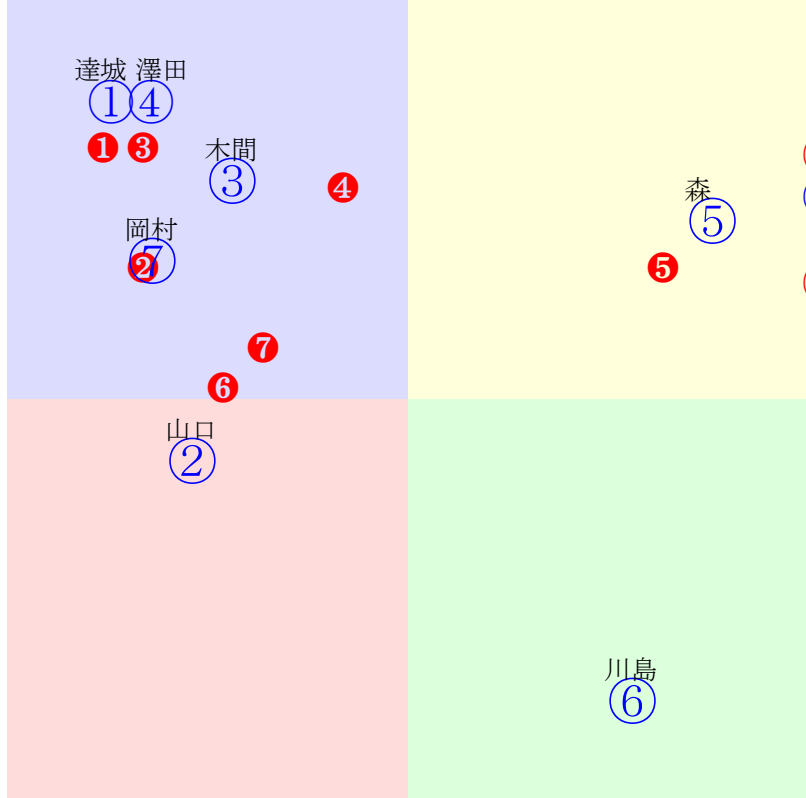

20240209船橋12R1200m(ダート・左)

- ①中止 達城 :山中
- ②04 山口達:林正
- ③05 木間塚:矢野
- ④02 澤田 :米谷
- ⑤03 森 :新井清
- ⑥06 川島 :佐々清
- ⑦01 岡村健:山田信

- 単勝 ⑦ 620円
- 複勝 ⑦ 320円 ④ 190円
- 馬連 ④⑦ 1030円
- 馬単 ⑦④ 2080円
- ワイド ④⑦ 350円 ⑤⑦ 240円 ④⑤ 140円
- 3連複 ④⑤⑦ 510円
- 3連単 ⑦④⑤ 5210円