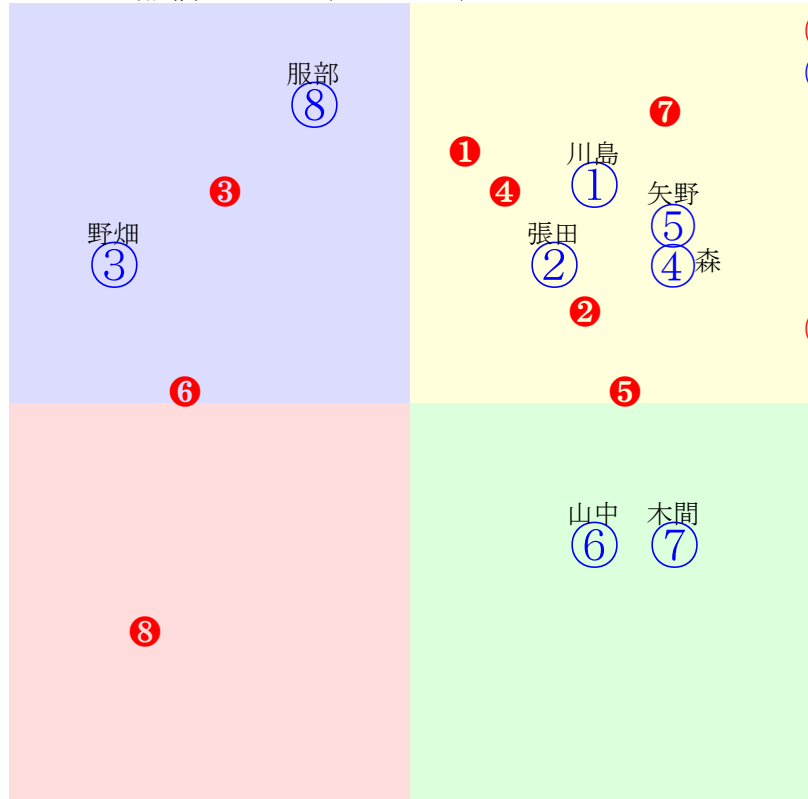

20240209船橋7R1500m(ダート・左)

- ①01 川島 :佐藤裕
- ②03 張田昂:張田
- ③04 野畑 :山田信
- ④05 森 :佐藤裕
- ⑤06 矢野 :米谷
- ⑥08 山中 :佐々木
- ⑦07 木間塚:矢野
- ⑧02 服部茂:山下

- 単勝 ① 600円
- 複勝 ① 170円 ⑧ 120円 ② 230円
- 馬連 ①⑧ 490円
- 馬単 ①⑧ 1400円
- ワイド ①⑧ 230円 ①② 1030円 ②⑧ 330円
- 3連複 ①②⑧ 1830円
- 3連単 ①⑧② 10860円