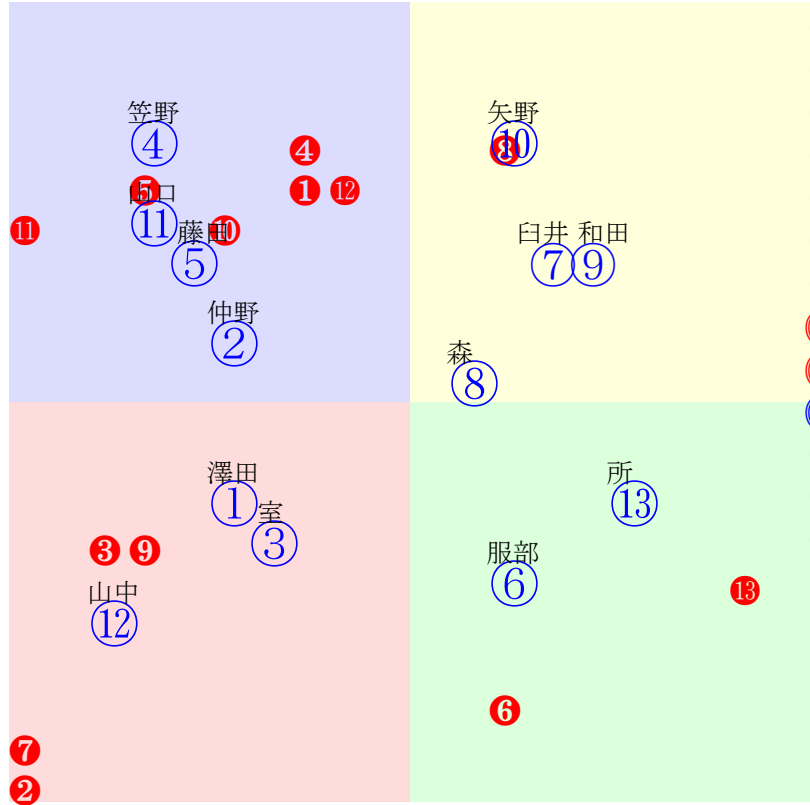

20240209船橋5R1500m(ダート・左)

- ①04 澤田 :石井
- ②07 仲野 :新井
- ③12 室 :渋谷博
- ④11 笠野 :山中尊
- ⑤05 藤田凌:山本学
- ⑥13 服部茂:佐藤裕
- ⑦06 臼井 :佐々功
- **⑧01 森 :岩崎**
- **⑨02 和田 :坂本昇**
- **⑩03 矢野 :斉藤敏**
- ⑪09 山口達:阿井
- ⑫10 山中 :岩崎
- ⑬08 所 :林幻

- 単勝 ⑧ 250円
- 複勝 ⑧ 120円 ⑨ 210円 ⑩ 140円
- 枠連 ⑥⑥ 1210円
- 枠単 ⑥⑥ 1440円
- 馬連 ⑧⑨ 1220円
- 馬単 ⑧⑨ 1810円
- ワイド ⑧⑨ 420円 ⑧⑩ 230円 ⑨⑩ 420円
- 3連複 ⑧⑨⑩ 890円
- 3連単 ⑧⑨⑩ 5370円