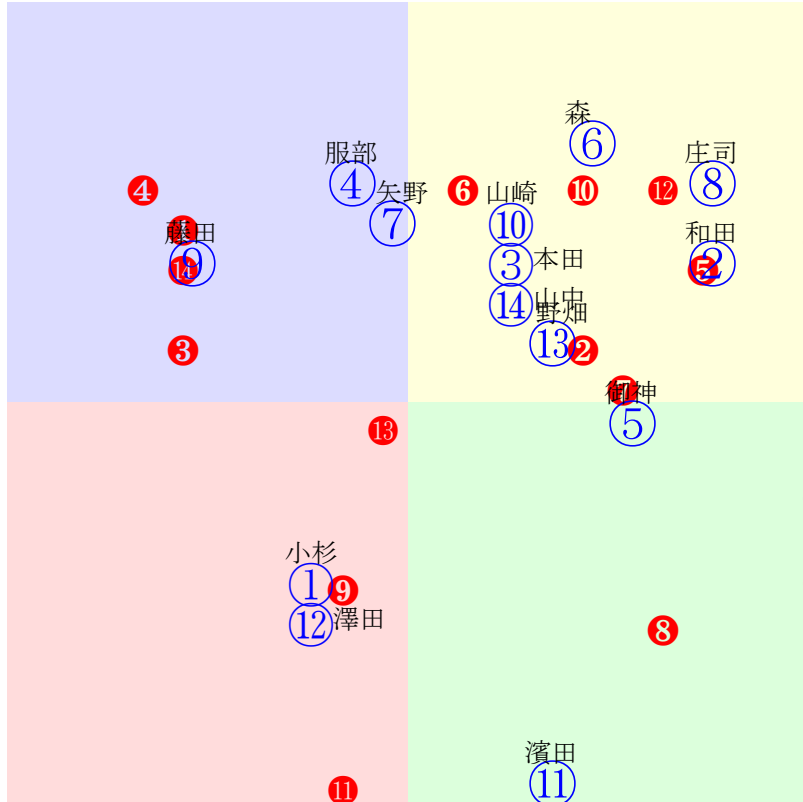

20240209船橋10R1600m(ダート・左)

- ①09 小杉 : 矢内
  ②07 和田 : 新井清
  ③05 本田正: 山田信
  ④06 服部茂: 山中
  ⑤13 御神本: 川島一
  ⑥01 森 : 山中
  ⑦04 矢野 : 川島一
  ⑧12 庄司 : 稲益
  ⑨10 藤田凌: 山本
  ⑩08 本橋 : 山田信
  ⑪14 濱田 : 石井
  ⑫03 澤田 : 山下
  ⑬11 野畑 : 水野
  ⑭02 山中 : 伊藤
2. 単勝 ⑥ 160円
   複勝 ⑥ 120円 ⑭ 710円 ⑫ 300円
   枠連 ④⑧ 1150円
   枠単 ④⑧ 1690円
   馬連 ⑥⑭ 6700円
   馬単 ⑥⑭ 7470円
   ワイド ⑥⑭ 1520円 ⑥⑫ 640円 ⑫⑭ 9660円
   3連複 ⑥⑫⑭ 20540円
   3連単 ⑥⑭⑫ 53570円