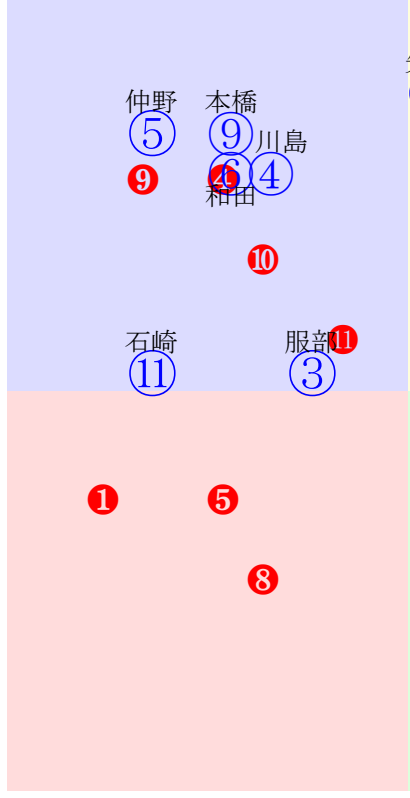

20240209船橋11R1600m(ダート・左)

- ①03 矢野 :高野
  ②11 野畑 :玉井等
  ③04 服部茂:川島一
  ④07 川島 :山田信
  ⑤05 仲野 :渋谷
  ⑥06 和田 :小久保
  ⑦01 張田昂:張田
  ⑧10 御神本:矢野
  ⑨08 本橋 :川島一
  ⑩02 本田正:岡林
  ⑪09 石崎駿:佐藤裕

1. 単勝 ⑦ 250円
   複勝 ⑦ 100円 ⑩ 220円 ① 110円
   枠連 ⑥⑧ 1070円
   枠単 ⑥⑧ 1650円
   馬連 ⑦⑩ 1380円
   馬単 ⑦⑩ 2190円
   ワイド ⑦⑩ 350円 ①⑦ 150円 ①⑩ 530円
   3連複 ①⑦⑩ 1050円
   3連単 ⑦⑩① 6820円