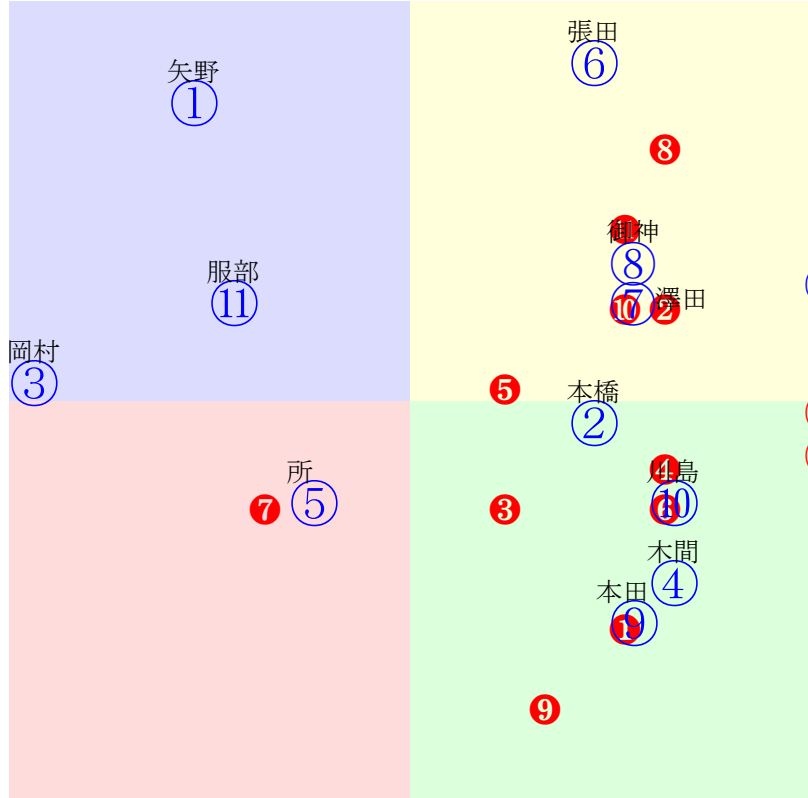

20240209船橋6R1200m(ダート・左)

- ①07 矢野 :山中尊
- ②04 本橋 :山下
- ③06 岡村健:石井
- ④09 木間塚:坂本昇
- ⑤08 所 :玉井勝
- ⑥05 張田昂:張田
- ⑦03 澤田 :渡邊貴
- ⑧11 御神本:矢野義
- ⑨10 本田正:伊藤滋
- ⑩01 川島 :稲益
- ⑪02 服部茂:渋谷博

- 単勝 ⑩ 850円
- 複勝 ⑩ 210円 ⑪ 190円 ⑦ 350円
- 枠連 ⑧⑧ 1880円
- 枠単 ⑧⑧ 1840円
- 馬連 ⑩⑪ 1840円
- 馬単 ⑩⑪ 4440円
- ワイド ⑩⑪ 630円 ⑦⑩ 1270円 ⑦⑪ 1040円
- 3連複 ⑦⑩⑪ 8000円
- 3連単 ⑩⑪⑦ 43370円