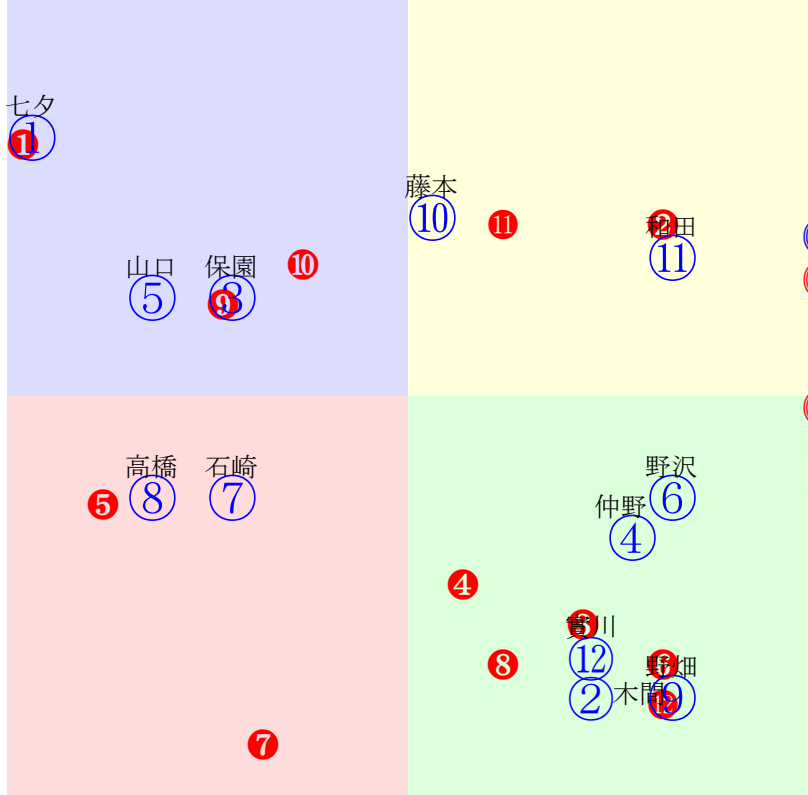

20240209船橋1R1200m(ダート・左)

- ①11 七夕 :長谷忍
- ②07 木間塚:齊藤敏
- ③除外 保園 :内野
- ④08 仲野 :渡邊貴
- ⑤05 山口達:林正
- ⑥03 野沢 :佐々清
- ⑦02 石崎駿:林幻
- ⑧06 高橋利:新井
- ⑨09 野畑 :伊藤滋
- ⑩01 藤本 :酒井一
- ⑪04 和田 :林幻
- ⑫10 實川 :佐々清

- 単勝 ⑩ 1430円
- 複勝 ⑩ 220円 ⑦ 500円 ⑥ 190円
- 枠連 ⑥⑦ 6210円
- 枠単 ⑦⑥ 16660円
- 馬連 ⑦⑩ 17130円
- 馬単 ⑩⑦ 36210円
- ワイド ⑦⑩ 1560円 ⑥⑩ 680円 ⑥⑦ 1470円
- 3連複 ⑥⑦⑩ 18450円
- 3連単 ⑩⑦⑥ 225540円