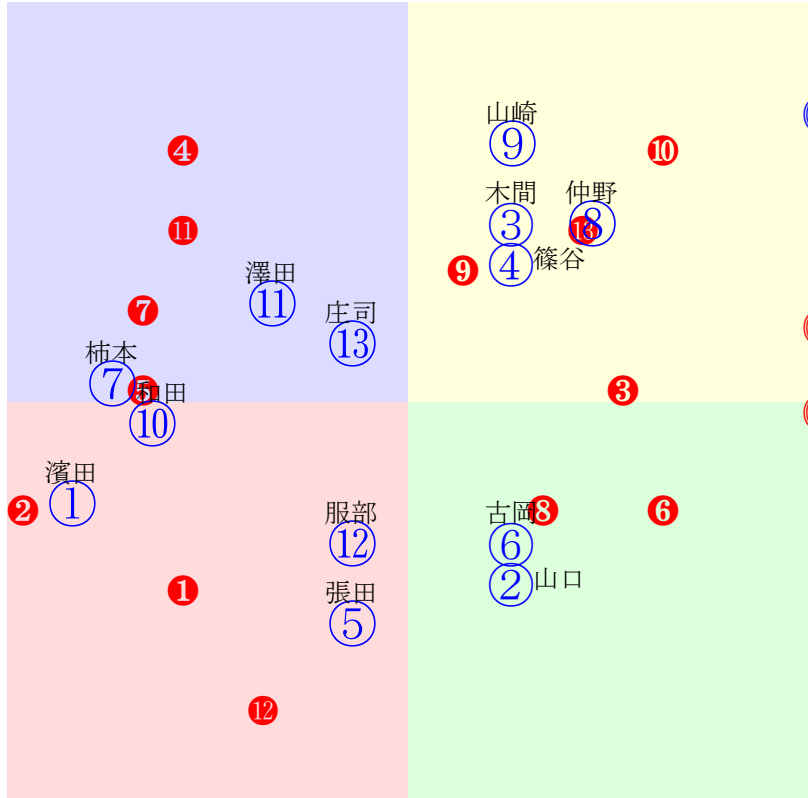

20240209船橋4R1500m(ダート・左)

- ①11 濱田 :石井
- ②04 山口達:矢内
- **③03 木間塚:矢野義**
- ④09 篠谷 :坂本昇
- ⑤05 張田昂:渡邊貴
- ⑥08 古岡 :鹿沼
- ⑦06 柿本 :矢野義
- **⑧02 仲野 :阿井**
- ⑨中止 山崎誠:山田信
- **⑩01 和田 :佐々功**
- ⑪10 澤田 :齊藤敏
- ⑫07 服部茂:矢内
- ⑬12 庄司 :佐々功

- 単勝 ⑩ 1100円
- 複勝 ⑩ 320円 ⑧ 120円 ③ 260円
- 枠連 ⑥⑦ 570円
- 枠単 ⑦⑥ 1420円
- 馬連 ⑧⑩ 2070円
- 馬単 ⑩⑧ 4200円
- ワイド ⑧⑩ 720円 ③⑩ 1850円 ③⑧ 550円
- 3連複 ③⑧⑩ 4340円
- 3連単 ⑩⑧③ 27260円