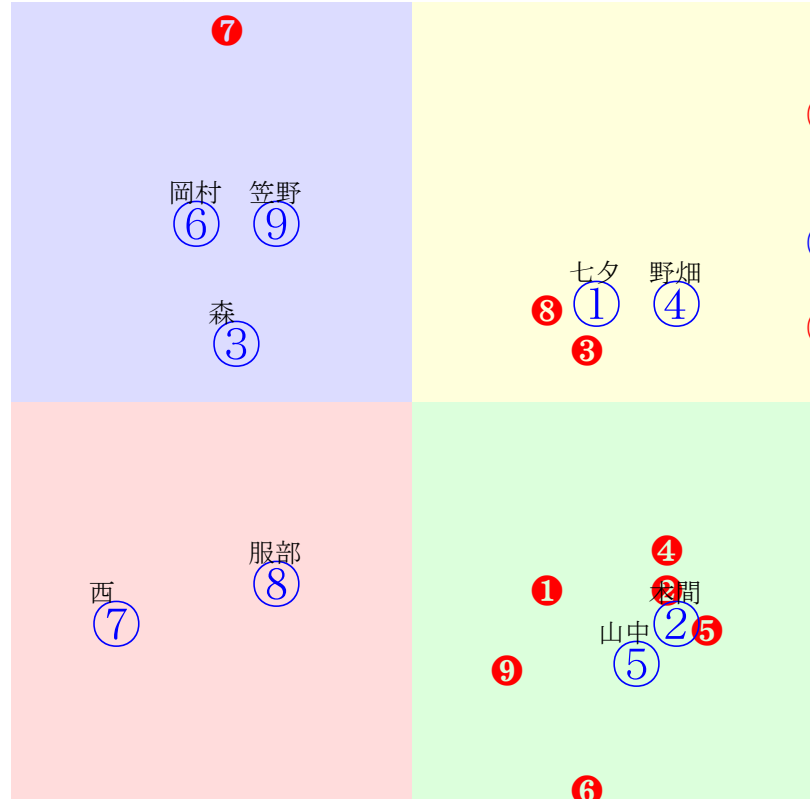

20240209船橋9R1000m(ダート・左)

- ①05 七夕 :岡田
- ②06 木間塚:矢野
- **③02 森 :岡田**
- ④04 野畑 :稲益
- ⑤07 山中 :佐々清
- **⑥03 岡村健:坂本**
- ⑦09 西 :林隆
- **⑧01 服部茂:佐藤裕**
- ⑨08 笠野 :山中

- 単勝 ⑧ 760円
- 複勝 ⑧ 190円 ③ 200円 ⑥ 370円
- 枠連 ③⑧ 1640円
- 枠単 ⑧③ 3470円
- 馬連 ③⑧ 1880円
- 馬単 ⑧③ 4050円
- ワイド ③⑧ 630円 ⑥⑧ 2210円 ③⑥ 1810円
- 3連複 ③⑥⑧ 9030円
- 3連単 ⑧③⑥ 42270円