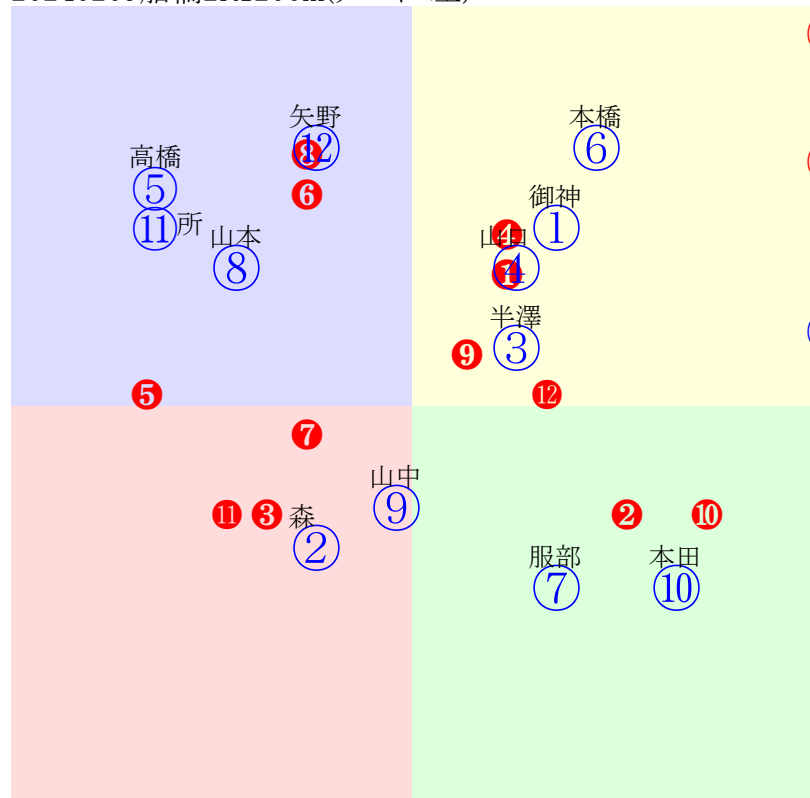

20240209船橋2R1200m(ダート・左)

①01 御神本:新井

- ②12 森 : 齊藤敏
- ③05 半澤 : 工藤
- ④02 山口達:林正
- ⑤08 高橋利:玉井昇
- ⑥09 本橋 : 岡林
- ⑦06 服部茂:岡林
- ⑧03 山本紀:山本学
- ⑨11 山中 : 佐藤裕
- ⑩07 本田正:岩崎
- ⑪10 所 : 佐々功
- ⑫04 矢野 : 山田信

- 単勝 ① 480円
- 複勝 ① 140円 ④ 240円 ⑧ 610円
- 枠連 ①④ 2040円
- 枠単 ①④ 3550円
- 馬連 ①④ 2310円
- 馬単 ①④ 3370円
- ワイド ①④ 1020円 ①⑧ 2550円 ④⑧ 2930円
- 3連複 ①④⑧ 20000円
- 3連単 ①④⑧ 60530円