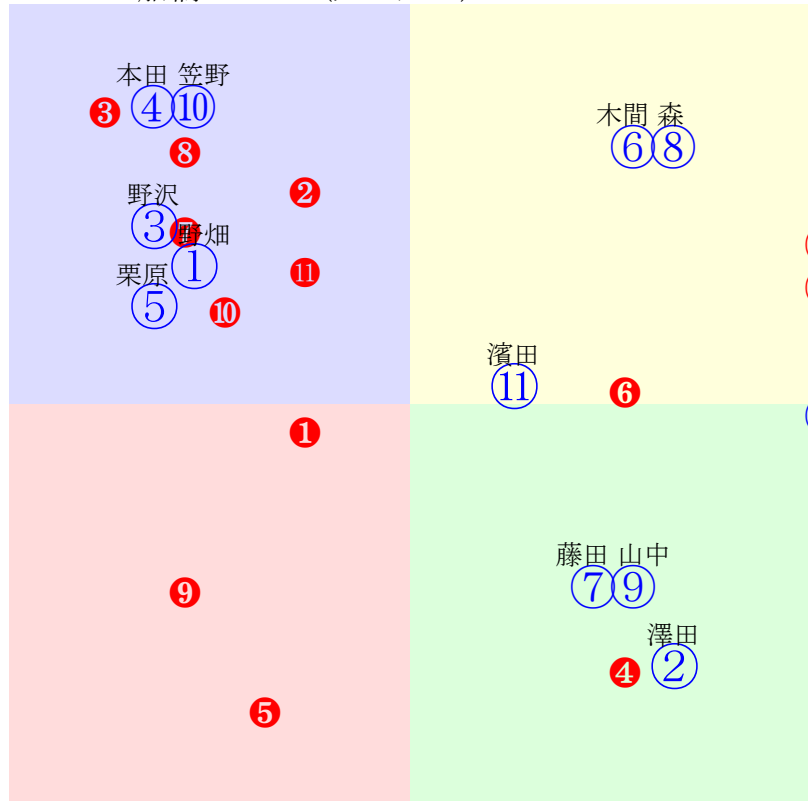

20240209船橋8R1500m(ダート・左)

- ①09 野畑 :伊藤
- ②10 澤田 :矢野
- ③11 野沢 :佐々清
- ④05 本田正:渋谷
- ⑤08 栗原 :岩崎
- ⑥01 木間塚:伊藤
- ⑦02 藤田凌:山本
- ⑧06 森 :新井清
- ⑨07 山中 :玉井昇
- ⑩03 笠野 :稲益
- ⑪04 濱田 :伊藤

- 単勝 ⑥ 380円
- 複勝 ⑥ 160円 ⑦ 530円 ⑩ 200円
- 枠連 ⑥⑥ 6090円
- 枠単 ⑥⑥ 4710円
- 馬連 ⑥⑦ 4820円
- 馬単 ⑥⑦ 8440円
- ワイド ⑥⑦ 1150円 ⑥⑩ 400円 ⑦⑩ 1330円
- 3連複 ⑥⑦⑩ 4870円
- 3連単 ⑥⑦⑩ 35420円