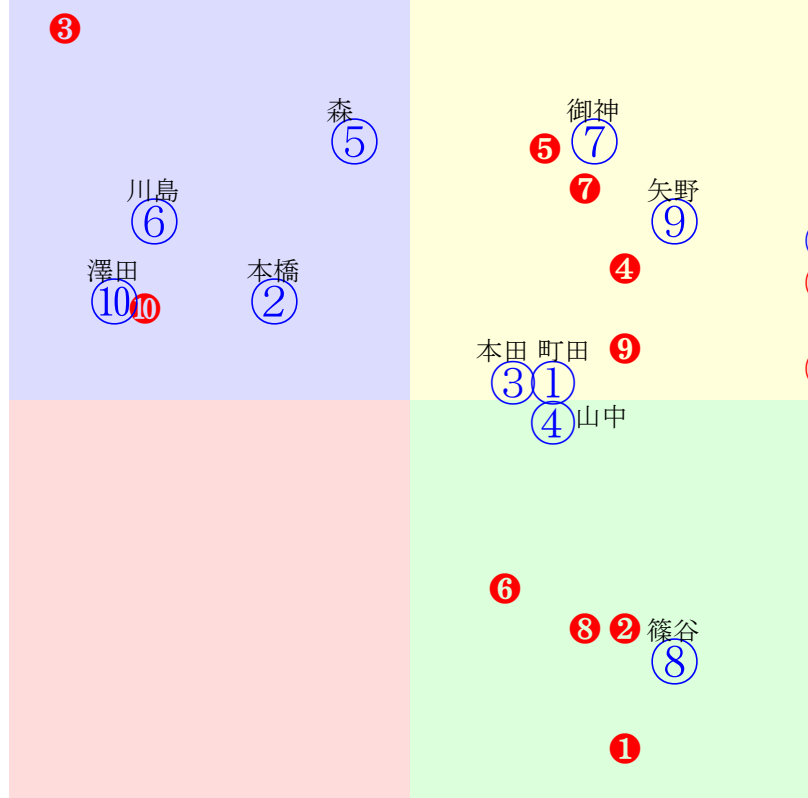

20240208船橋9R1200m(ダート・左)

- ①05 町田 :宇野木
- ②10 本橋 :小久保
- ③07 本田正:新井清
- ④04 山中 :佐々清
- ⑤09 森 :齊藤
- ⑥03 川島 :稲益
- ⑦01 御神本:林正
- ⑧06 篠谷 :坂本
- ⑨02 矢野 :山田信
- ⑩08 澤田 :川島一

- 単勝 ⑦ 120円
- 複勝 ⑦ 100円 ⑨ 120円 ⑥ 290円
- 枠連 ⑦⑧ 210円
- 枠単 ⑦⑧ 230円
- 馬連 ⑦⑨ 220円
- 馬単 ⑦⑨ 280円
- ワイド ⑦⑨ 140円 ⑥⑦ 390円 ⑥⑨ 710円
- 3連複 ⑥⑦⑨ 880円
- 3連単 ⑦⑨⑥ 1850円