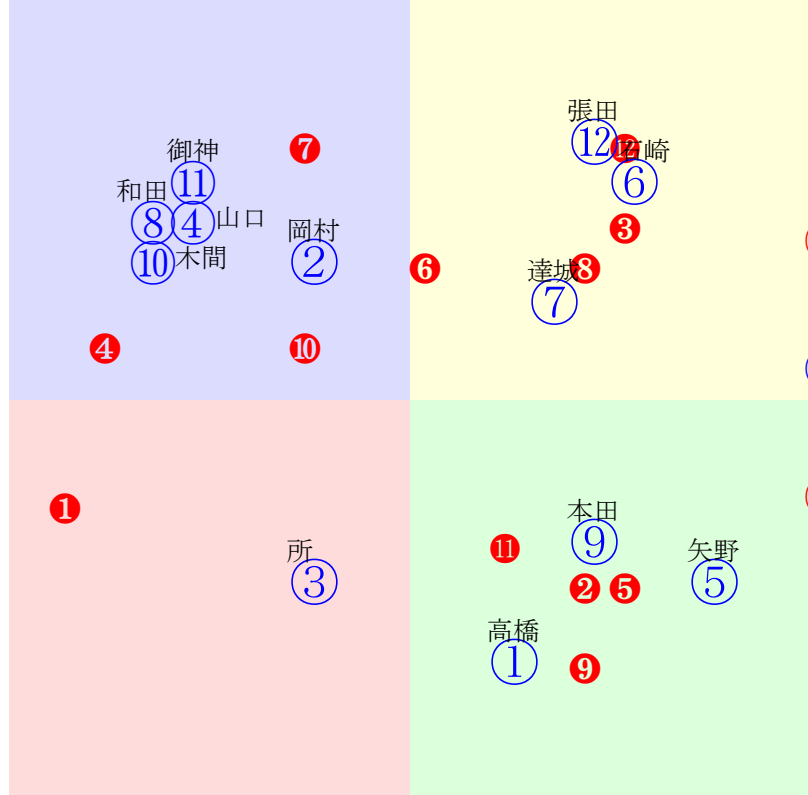

20240208船橋3R1500m(ダート・左)

- ①06 高橋利:阿井
- ②05 岡村健:岡林
- ③11 所 :伊藤
- ④07 山口達:林正
- ⑤04 矢野 :米谷
- ⑥02 石崎駿:岡林
- ⑦08 達城 :工藤
- ⑧10 和田 :新井清
- ⑨03 本田正:岡林
- ⑩09 木間塚:佐々清
- ⑪12 御神本:矢野
- ⑫01 張田昂:山田信

- 単勝 ⑫ 140円
- 複勝 ⑫ 100円 ⑥ 110円 ⑨ 310円
- 枠連 ⑤⑧ 170円
- 枠単 ⑧⑤ 300円
- 馬連 ⑥⑫ 190円
- 馬単 ⑫⑥ 280円
- ワイド ⑥⑫ 130円 ⑨⑫ 570円 ⑥⑨ 700円
- 3連複 ⑥⑨⑫ 910円
- 3連単 ⑫⑥⑨ 2240円