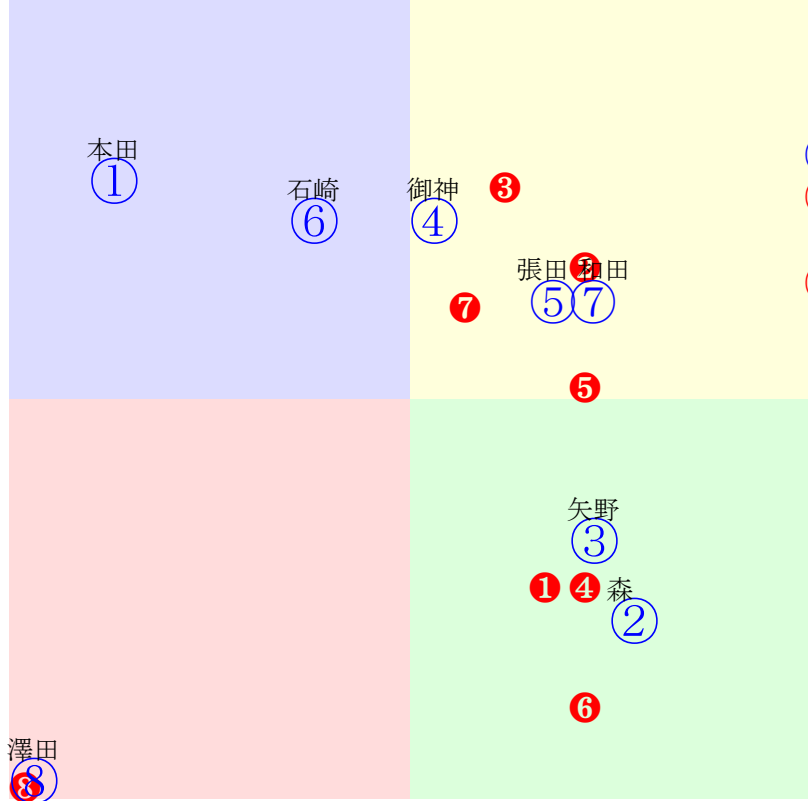

20240208船橋10R1600m(ダート・左)

- ①05 岩田望:村山
- ②10 本田正:高柳大
- ③09 石崎駿:森下
- ④07 矢野 :森秀
- ⑤08 篠谷 :林正
- ⑥03 今野 :川島一
- ⑦11 山崎誠:米谷
- ⑧04 本橋 :山中
- ⑨02 小崎 :村山
- ⑩13 武藤 :武藤
- ⑪01 森 :佐藤裕
- ⑫06 栗原 :奥平雅
- ⑬12 町田 :鈴木伸

- 単勝 ① 410円
- 複勝 ① 150円 ⑨ 150円 ⑥ 290円
- 枠連 ⑥⑦ 430円
- 枠単 ⑦⑥ 920円
- 馬連 ⑨⑩ 880円
- 馬単 ⑩⑨ 1880円
- ワイド ⑨⑩ 350円 ⑥⑩ 760円 ⑥⑨ 630円
- 3連複 ⑥⑨⑩ 2790円
- 3連単 ⑩⑨⑥ 10000円

20240208船橋11R1700m(ダート・左)

- ①08 本田正:山下
- ②06 森 :水野
- ③07 矢野 :佐藤裕
- ④03 御神本:佐々仁
- ⑤02 張田昂:小久保
- ⑥05 石崎駿:張田
- ⑦01 和田 :稲益
- ⑧04 澤田 :矢野

- 単勝 ⑦ 220円
- 複勝 ⑦ 110円 ⑤ 190円 ④ 200円
- 馬連 ⑤⑦ 830円
- 馬単 ⑦⑤ 1140円
- ワイド ⑤⑦ 290円 ④⑦ 260円 ④⑤ 1000円
- 3連複 ④⑤⑦ 1620円
- 3連単 ⑦⑤④ 4600円