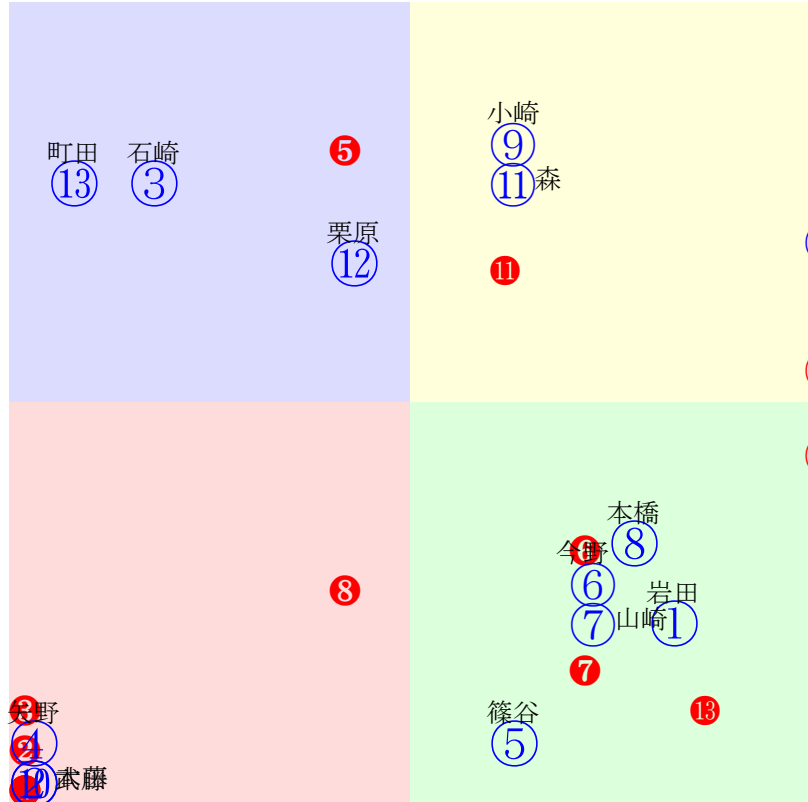

20240208船橋9R1200m(ダート・左)

- ①05 町田 :宇野木
- ②10 本橋 :小久保
- ③07 本田正:新井清
- ④04 山中 :佐々清
- ⑤09 森 :齊藤
- ⑥03 川島 :稲益
- ⑦01 御神本:林正
- ⑧06 篠谷 :坂本
- ⑨02 矢野 :山田信
- ⑩08 澤田 :川島一

- 単勝 ⑦ 120円
- 複勝 ⑦ 100円 ⑨ 120円 ⑥ 290円
- 枠連 ⑦⑧ 210円
- 枠単 ⑦⑧ 230円
- 馬連 ⑦⑨ 220円
- 馬単 ⑦⑨ 280円
- ワイド ⑦⑨ 140円 ⑥⑦ 390円 ⑥⑨ 710円
- 3連複 ⑥⑦⑨ 880円
- 3連単 ⑦⑨⑥ 1850円

20240208船橋10R1600m(ダート・左)

- ①05 岩田望:村山
- ②10 本田正:高柳大
- ③09 石崎駿:森下
- ④07 矢野 :森秀
- ⑤08 篠谷 :林正
- ⑥03 今野 :川島一
- ⑦11 山崎誠:米谷
- ⑧04 本橋 :山中
- ⑨02 小崎 :村山
- ⑩13 武藤 :武藤
- ⑪01 森 :佐藤裕
- ⑫06 栗原 :奥平雅
- ⑬12 町田 :鈴木伸

- 単勝 ① 410円
- 複勝 ① 150円 ⑨ 150円 ⑥ 290円
- 枠連 ⑥⑦ 430円
- 枠単 ⑦⑥ 920円
- 馬連 ⑨⑩ 880円
- 馬単 ⑩⑨ 1880円
- ワイド ⑨⑩ 350円 ⑥⑩ 760円 ⑥⑨ 630円
- 3連複 ⑥⑨⑩ 2790円
- 3連単 ⑩⑨⑥ 10000円