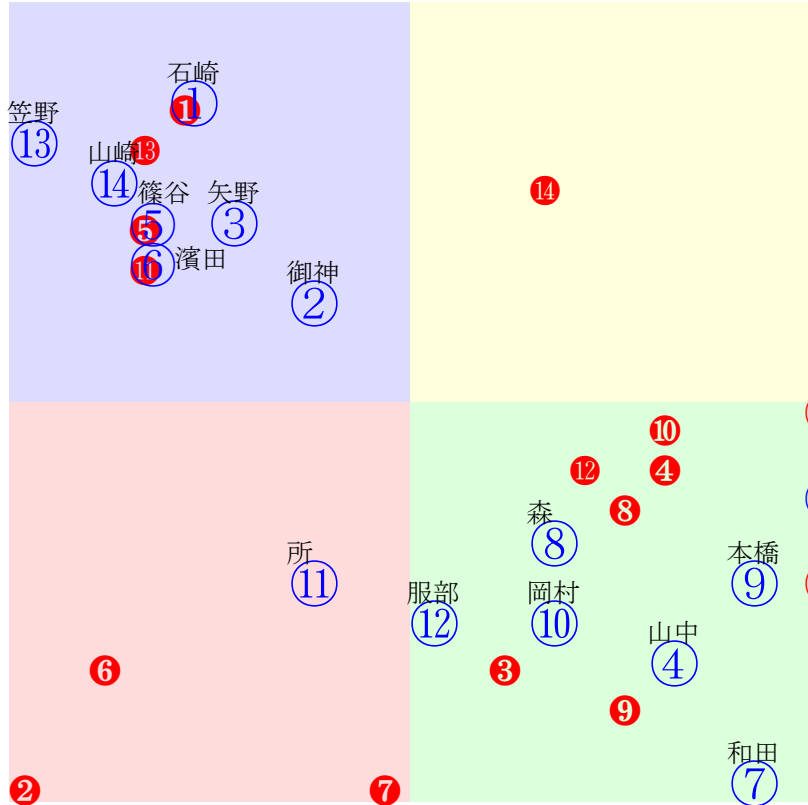

20240208船橋6R1600m(ダート・左)

- ①08 石崎駿:海馬沢
- ②09 御神本:佐々仁
- ③04 矢野 :齊藤
- ④14 山中 :渡辺貴
- ⑤10 篠谷 :坂本
- ⑥11 濱田 :渋谷
- ⑦12 和田 :森
- ⑧06 森 :稲益
- ⑨05 本橋 :小久保
- ⑩02 岡村健:山中
- ⑪13 所 :玉井昇
- ⑫03 服部茂:岡林
- ⑬07 笠野 :平山
- ⑭01 山崎誠:稲益

- 単勝 ⑭ 260円
- 複勝 ⑭ 140円 ⑩ 240円 ⑫ 1900円
- 枠連 ⑥⑧ 860円
- 枠単 ⑧⑥ 1650円
- 馬連 ⑩⑭ 860円
- 馬単 ⑭⑩ 1570円
- ワイド ⑩⑭ 430円 ⑫⑭ 3170円 ⑩⑫ 4730円
- 3連複 ⑩⑫⑭ 12440円
- 3連単 ⑭⑩⑫ 38740円