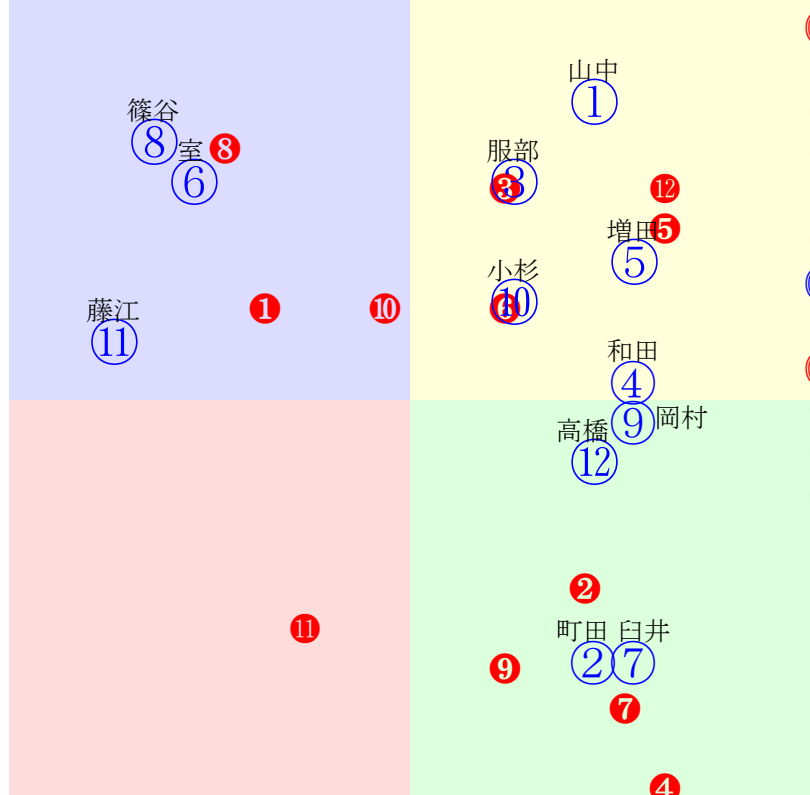

20240208船橋5R1000m(ダート・左)

1. **①02 山中 :小澤**
   ②09 町田 :山崎裕
   ③07 服部茂:山田質
   ④08 和田 :森
   ⑤12 増田 :村田順
   ⑥10 室 :水野
   ⑦03 臼井 :山中
   ⑧05 篠谷 :林正
   ⑨01 岡村健:佐藤裕
   ⑩04 小杉 :山本
   ⑪06 藤江 :岡田
   ⑫11 高橋哲:水野

1. 単勝 ⑨ 710円
   複勝 ⑨ 240円 ① 230円 ⑦ 800円
   枠連 ①⑦ 920円
   枠単 ⑦① 1960円
   馬連 ①⑨ 1830円
   馬単 ⑨① 3310円
   ワイド ①⑨ 810円 ⑦⑨ 2830円 ①⑦ 2990円
   3連複 ①⑦⑨ 20820円
   3連単 ⑨①⑦ 76380円