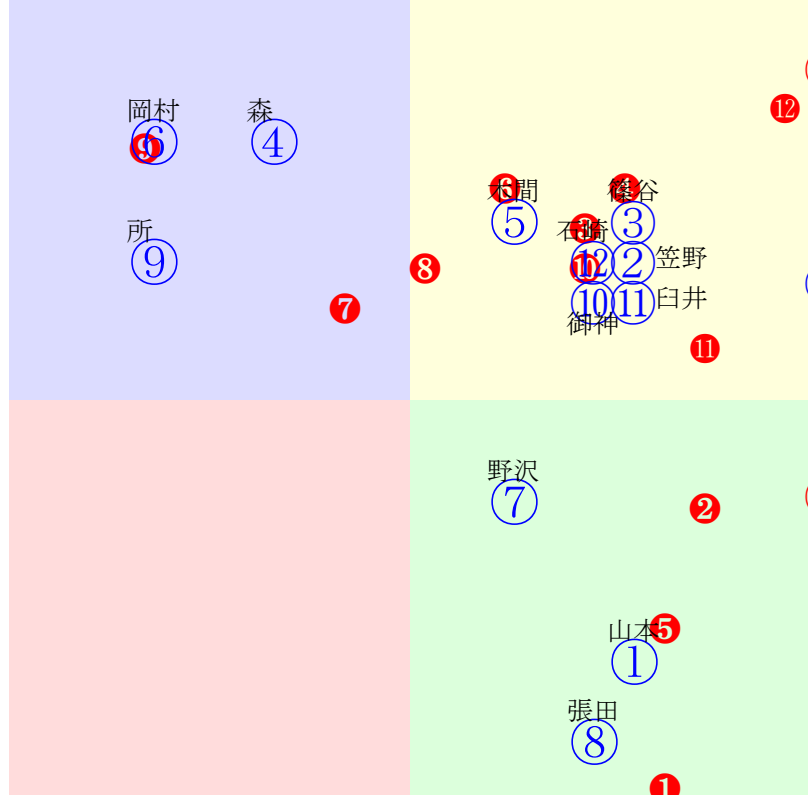

20240208船橋2R1200m(ダート・左)

- ①11 山本紀:齊藤
- ②02 笠野:平山
- ③05 篠谷:坂本
- ④04 森:新井清
- ⑤12 木間塚:齊藤
- ⑥06 岡村健:山本
- ⑦03 野沢:佐々清
- ⑧10 張田昂:岡林
- ⑨08 所:玉井勝
- ⑩07 御神本:山田信
- ⑪09 臼井:齊藤
- ⑫01 石崎駿:岡林

- 単勝 ⑫ 160円
- 複勝 ⑫ 130円 ② 370円 ⑦ 580円
- 枠連 ②⑧ 1120円
- 枠単 ⑧② 1420円
- 馬連 ②⑫ 1060円
- 馬単 ⑫② 1470円
- ワイド ②⑫ 530円 ⑦⑫ 1140円 ②⑦ 4260円
- 3連複 ②⑦⑫ 8370円
- 3連単 ⑫②⑦ 19080円