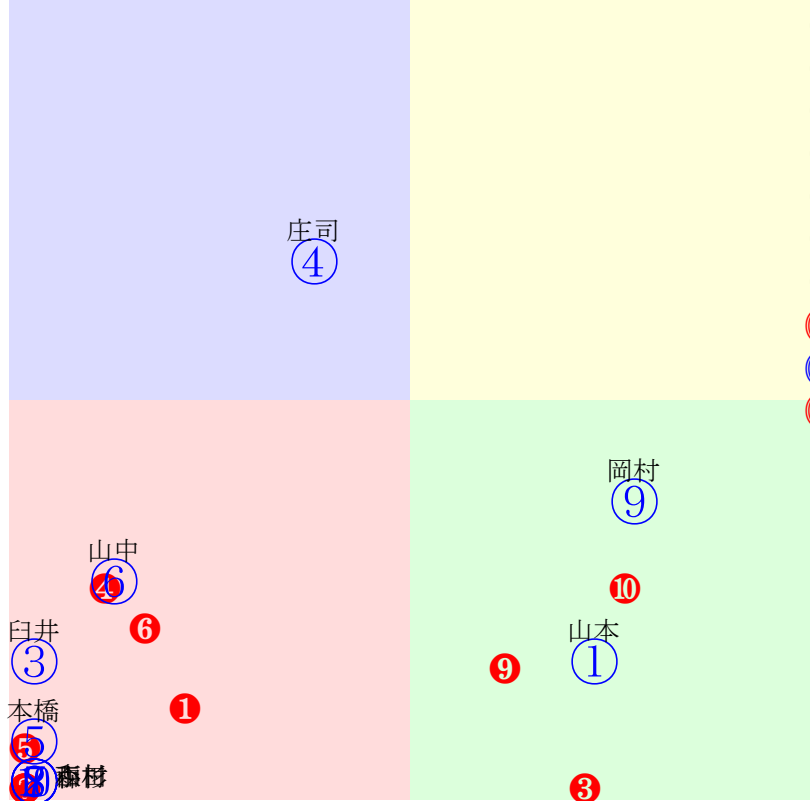

20240208船橋1R1200m(ダート・左)

- ①05 山本紀:渋谷
- ②09 和田 :山中
- ③08 臼井 :函館
- ④取消 庄司 :坂本
- ⑤07 本橋 :石井
- ⑥06 山中 :矢野
- ⑦04 森 :新井清
- **⑧01 西村 :森**
- **⑨03 岡村健:佐藤裕**
- **⑩02 小杉 :石井**

- 単勝 ⑧ 860円
- 複勝 ⑧ 220円 ⑩ 300円 ⑨ 150円
- 枠連 ⑦⑧ 410円
- 枠単 ⑦⑧ 1060円
- 馬連 ⑧⑩ 6540円
- 馬単 ⑧⑩ 10020円
- ワイド ⑧⑩ 1270円 ⑧⑨ 560円 ⑨⑩ 740円
- 3連複 ⑧⑨⑩ 7380円
- 3連単 ⑧⑩⑨ 48040円