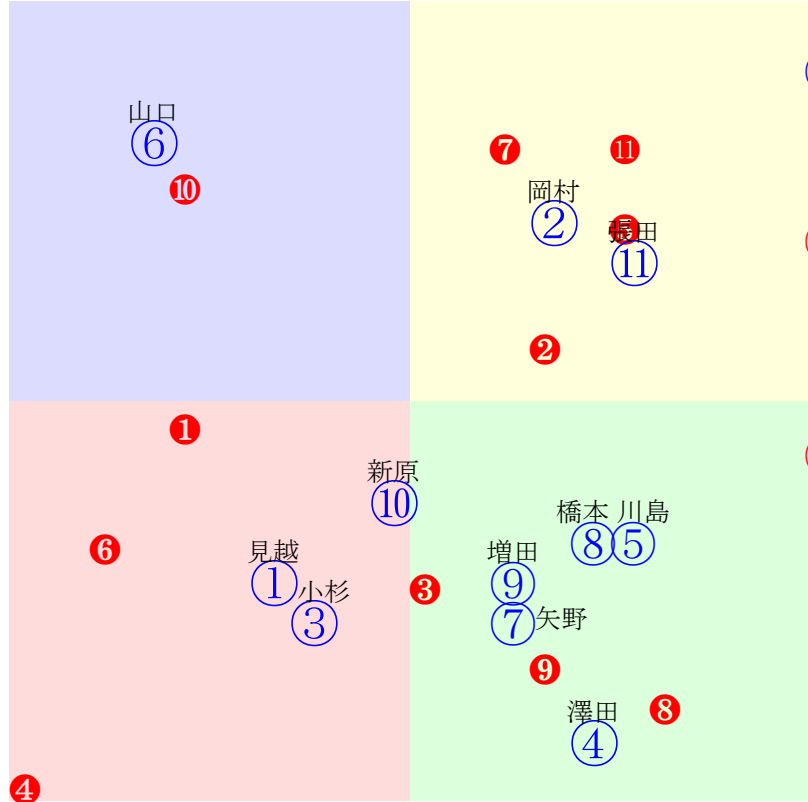

20240208船橋4R1200m(ダート・左)

- ①09 見越 :箕輪
- ②03 岡村健:山中
- ③04 小杉 :山本
- ④11 澤田 :矢野
- ⑤08 川島 :張田
- ⑥02 山口達:林正
- ⑦07 矢野 :伊藤
- ⑧06 橋本 :内野
- ⑨10 増田 :平山
- ⑩05 新原 :甲田
- ⑪01 張田昂:山田信

- 単勝 ① 120円
- 複勝 ① 110円 ⑥ 430円 ② 230円
- 枠連 ⑥⑧ 400円
- 枠単 ⑧⑥ 500円
- 馬連 ⑥⑪ 1510円
- 馬単 ⑪⑥ 1760円
- ワイド ⑥⑪ 500円 ②⑪ 230円 ②⑥ 1680円
- 3連複 ②⑥⑪ 2180円
- 3連単 ⑪⑥② 7140円