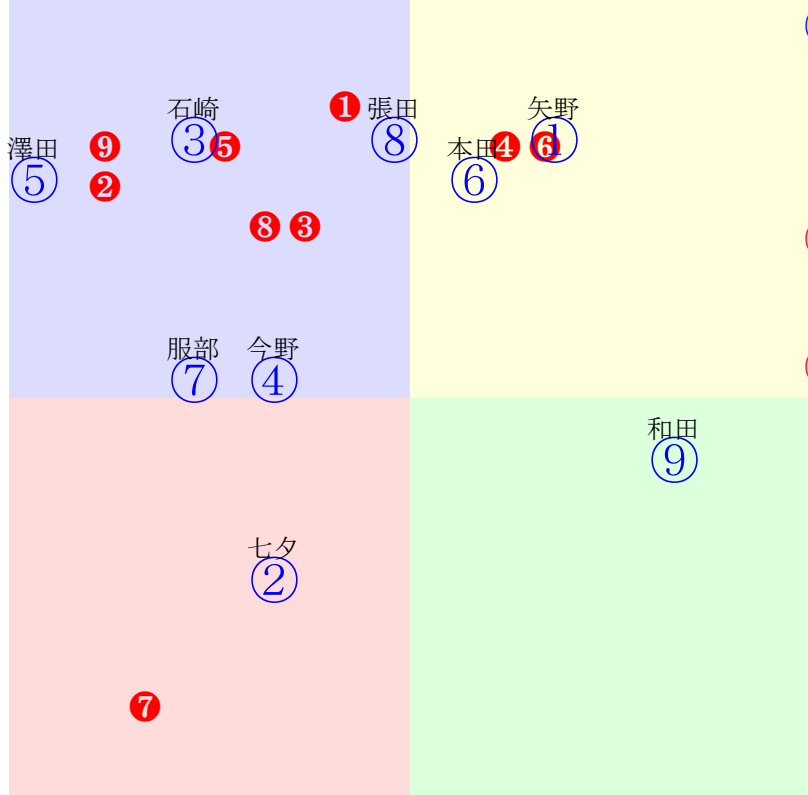

20240208船橋8R1500m(ダート・左)

- ①03 矢野 :新井清
- ②07 七夕 :川島豊
- ③05 石崎駿:岡林
- ④04 今野 :張田
- ⑤09 澤田 :矢野
- ⑥01 本田正:新井清
- ⑦06 服部茂:渋谷
- ⑧08 張田昂:宇野木
- ⑨02 和田 :渋谷

- 単勝 ⑥ 140円
- 複勝 ⑥ 110円 ⑨ 150円 ① 210円
- 枠連 ⑥⑧ 340円
- 枠単 ⑥⑧ 460円
- 馬連 ⑥⑨ 370円
- 馬単 ⑥⑨ 460円
- ワイド ⑥⑨ 190円 ①⑥ 320円 ①⑨ 650円
- 3連複 ①⑥⑨ 1320円
- 3連単 ⑥⑨① 2860円