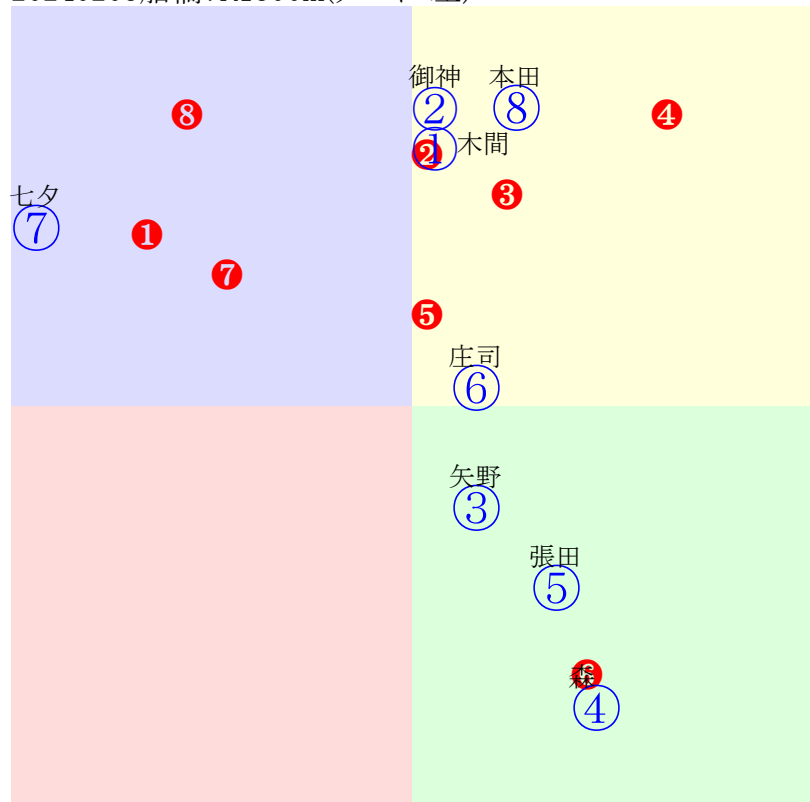

20240205船橋7R1500m(ダート・左)