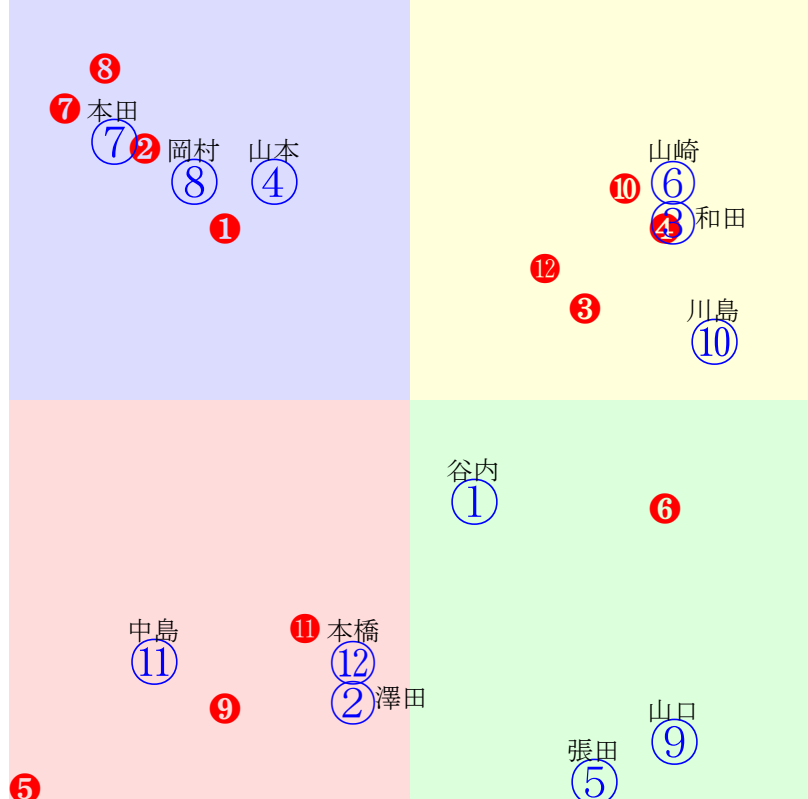

20240205船橋9R1200m(ダート・左)