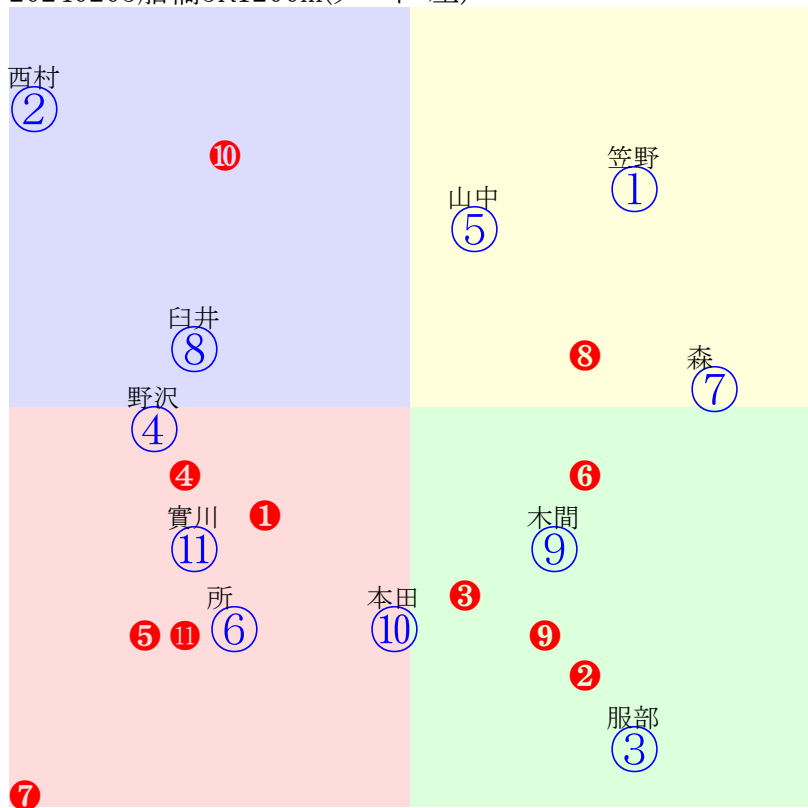

20240205船橋5R1200m(ダート・左)