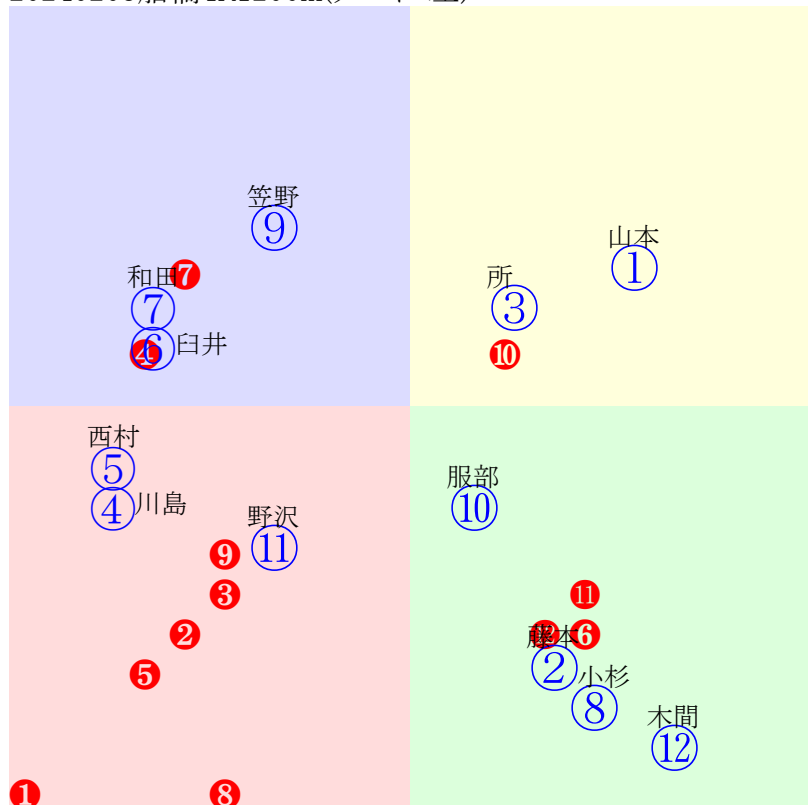

20240205船橋4R1200m(ダート・左)