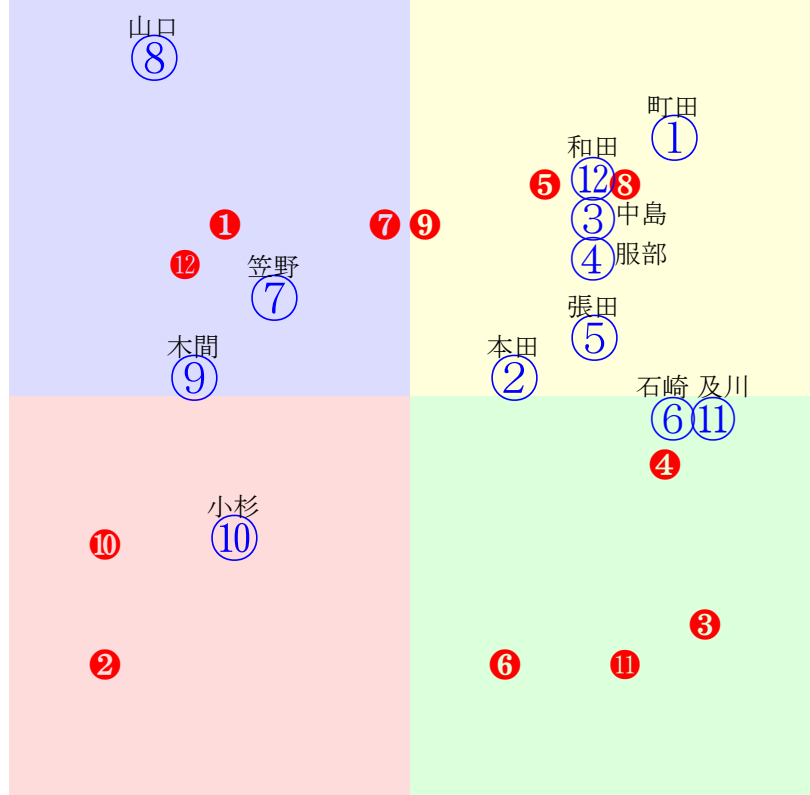

20240205船橋10R1500m(ダート・左)