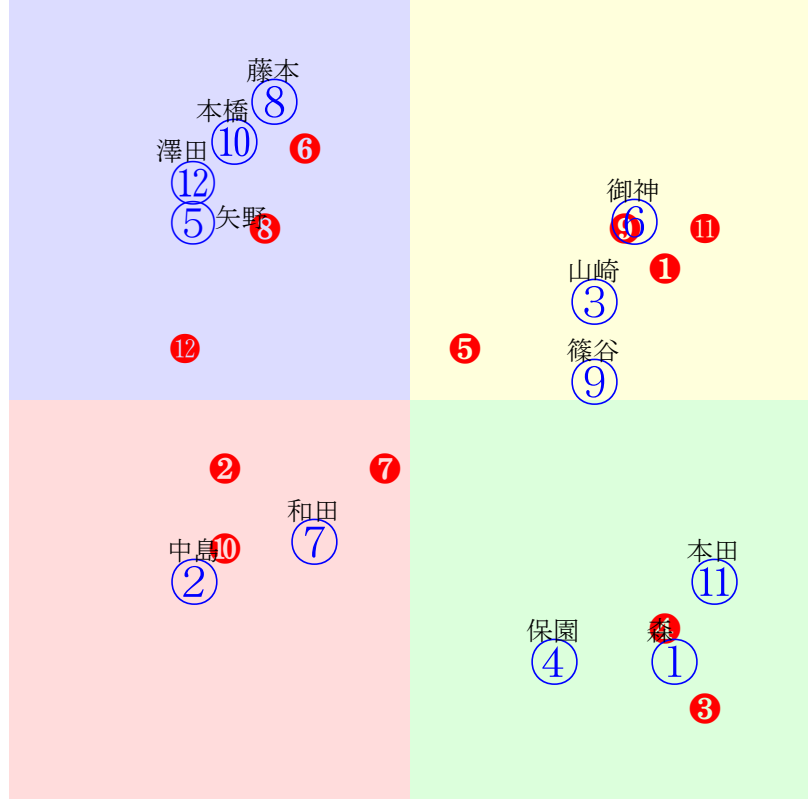

20240205船橋11R1600m(ダート・左)