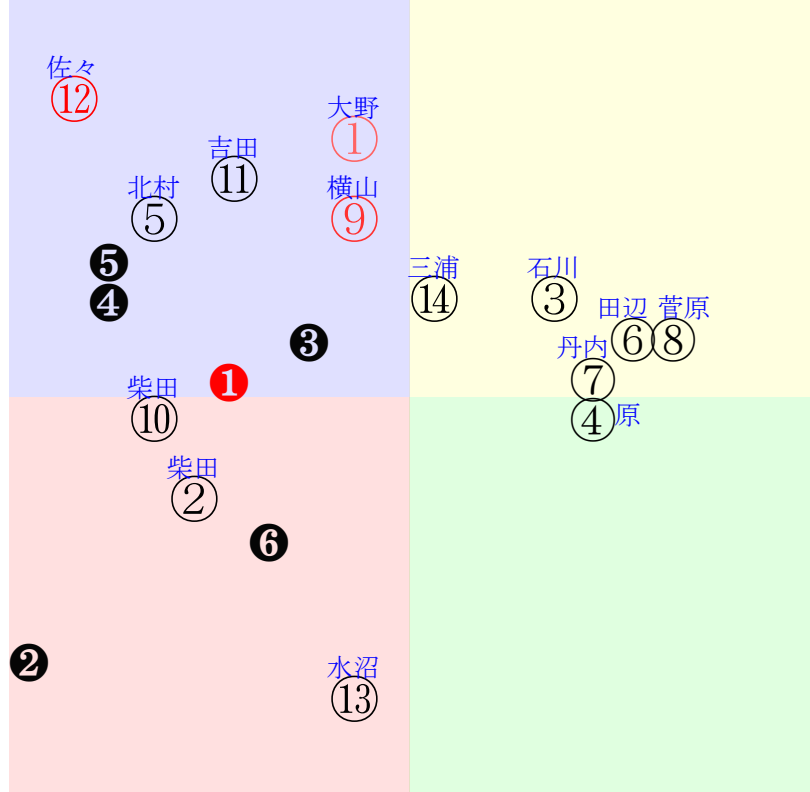

20230930中山04R2000芝未二歳馬齢

人気:⑫⑨①⑧③⑦ 調教:⑥②④⑧①⑤
賞金:裏金:
前半:⑧⑥④⑦③⑭ 後半:⑫①⑪⑨⑤③
枠不:⑩⑪⑭ 9. 1. 4. 展不:⑦⑭⑥④⑧⑨
空抵:⑥⑫⑨ 7. 8. 10. 指数:⑧③①⑨⑫⑭

単勝⑫220円
複勝⑫120円
複勝⑦250円
複勝⑨150円
枠連57:570円
馬連⑦⑫2110円
ワイド⑦⑫260円
ワイド⑦⑨740円
馬単⑫⑦2690円
3連複⑦⑨⑫2350円
3連単⑫⑦⑨10160円