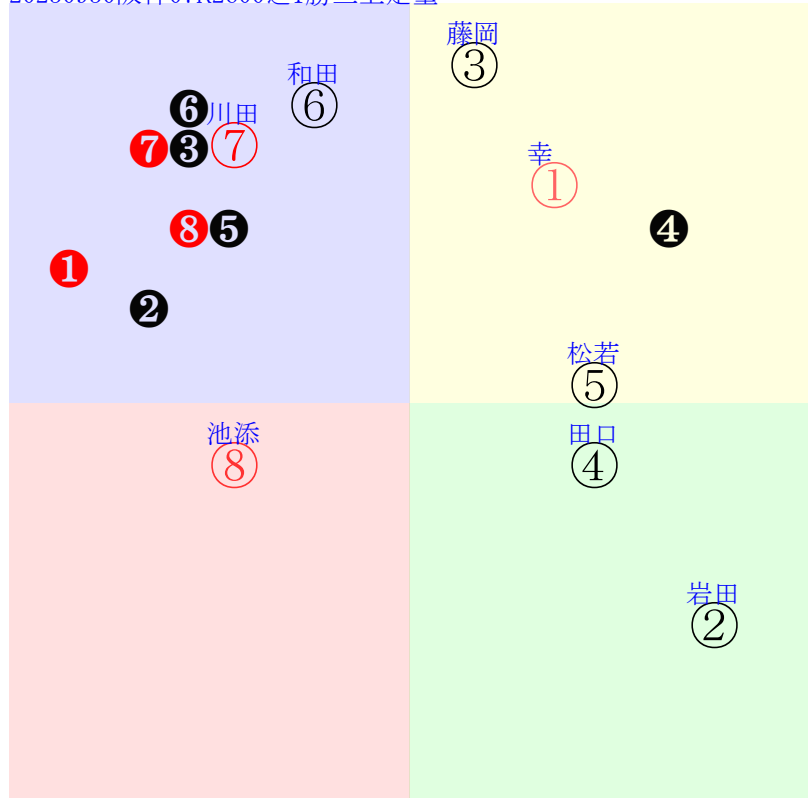

20230930阪神07R2600芝1勝三上定量