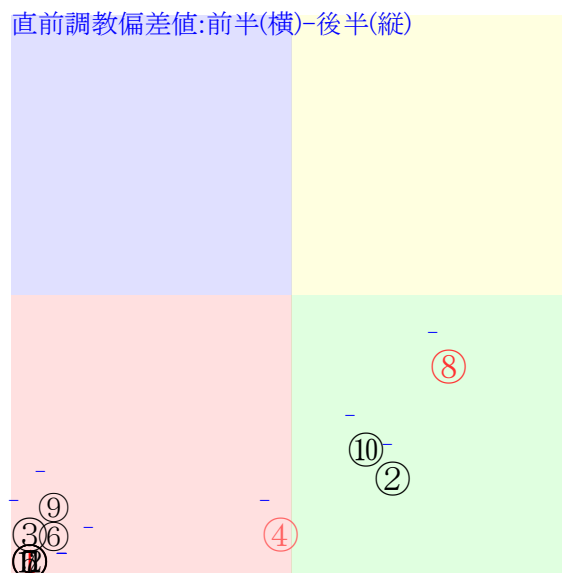

20230930阪神05R1800芝新二歳馬齢

人気:①⑧④⑥⑦⑨ 調教:⑧⑩②④⑥⑨
賞金:裏金:
前半:①②③④⑤⑥ 後半:①②③④⑤⑥
枠不:①②③④⑤⑥ 展不:①②③④⑤⑥
空抵:①②③④⑤⑥ 指数:①②③④⑤⑥

単勝④690円
複勝④200円
複勝①150円
複勝③340円
枠連14:1170円
馬連①④1120円
ワイド①④490円
ワイド③④1110円
ワイド①③880円
馬単④①2460円
3連複①③④3810円
3連単④①③18760円

直前調教偏差値:前半(横)-後半(縦)

成績結果:前半(横)-後半(縦)

幸
②
賞金

含水率11.6 1010.0hPa --mm 28.4℃ 湿度57% 風速3.6m/s) 最大瞬間風速6.1m/s) 不快指数77
[+追風][-向風]: ゴール前-3.4m/s コーナ-1.1m/s
126 111 119 124 122 121 114 111 124