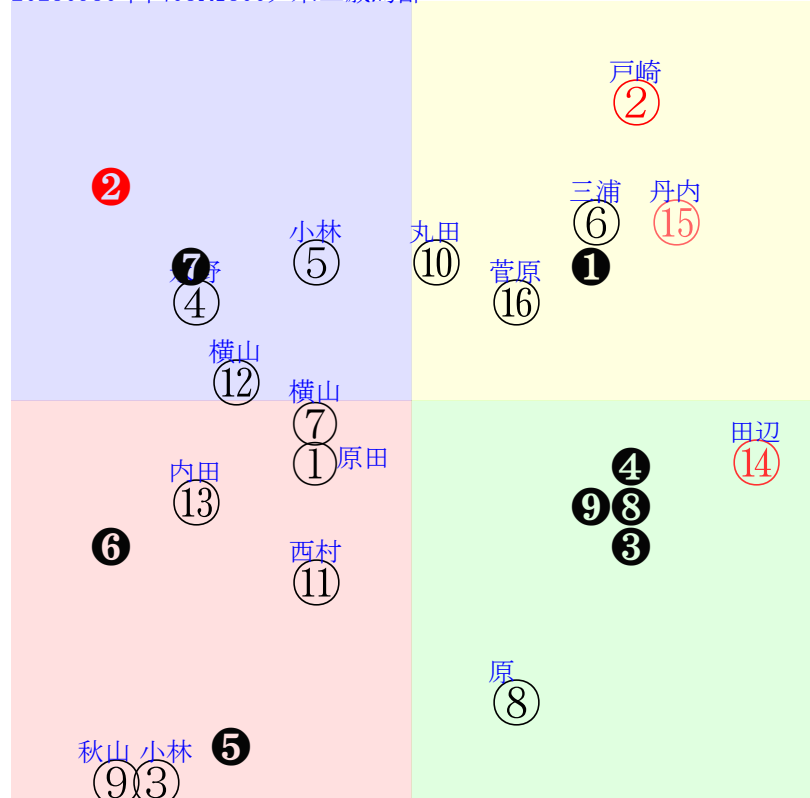

20230930中山03R1800ダ未二歳馬齢