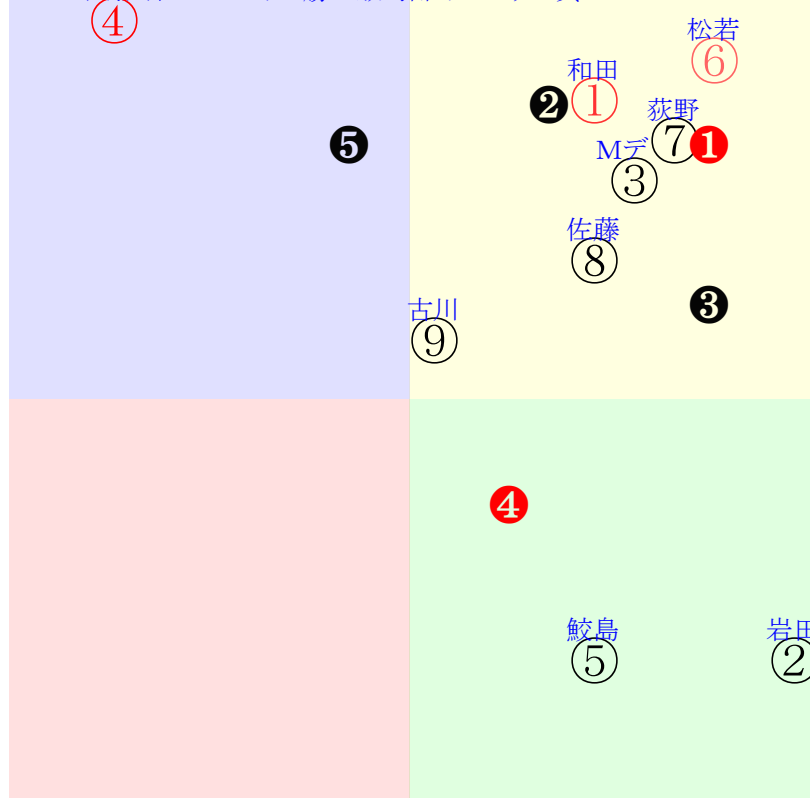

20230930 阪神09R1400ダ1勝二歳馬齢ヤマボウシ賞