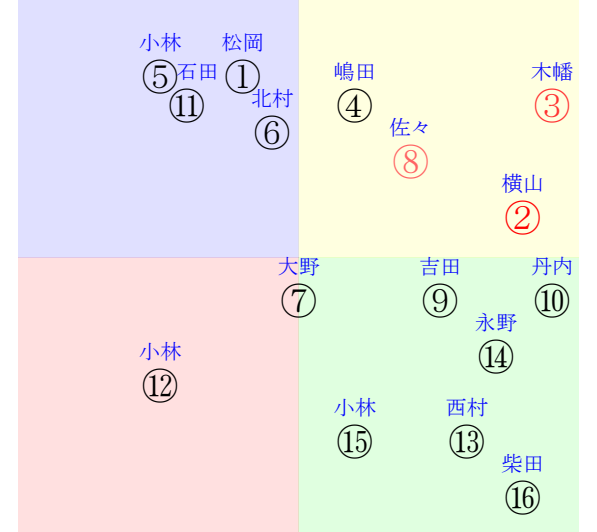

20230930中山02R1200芝未二歳馬齢

人気:②③⑧⑦⑥⑭調教:④①⑦⑫⑤⑧
賞金:裏金:
前半:⑩⑭⑮⑧④⑨後半:⑧②⑦⑨③④
枠不:⑦11.9.4.5.13.展不:⑩⑭④⑥⑧⑬
空抵:⑨④③⑤10.1.指数:⑧⑭⑦②③④

単勝③400円
複勝③160円
複勝⑩360円
複勝②150円
枠連25:1750円
馬連③⑩2950円
ワイド③⑩980円
ワイド②③290円
ワイド②⑩1040円
馬単③⑩4930円
3連複②③⑩2770円
3連単③⑩②16400円

直前調教偏差値:前半(横)-後半(縦)

成績結果:前半(横)-後半(縦)

含水率13.5 1012.0hPa --mm 27.9℃ 湿度64% 風速2.8m/s) 最大瞬間風速5.6m/s(k) 不快指数77
[+追風][-向風]:ゴール前0.7m/s コーナー-2.7m/s
122 112 115 115 113 120

阪神3R		1055発走		1800芝未二歳馬齢		賞金550		前R	次R	同場
1①	サフィラ牝	1人1着1.4	0.00%0.00%	松山55←松山③		松山-0.095=0.583()		池添学-0.088=0.577-0.665/1355		馬主---
60 8w	栗坂63-63馬 栗W07J29末⑤ 栗坂48-53馬	初新③0805二13ト① 16芝3差52-54L36-109 ⑧⑤③③③0*:48:12		栗坂c2-72馬 栗W55-53馬						
2②	ラストスピリッツ牝	5人5着37.5	0.00%0.00%	▲坂井瑠55←菱田⑥		坂井瑠-0.036=0.544(0.509)		緒方0.076=0.443-0.367/89		馬主---
35 9w	栗W00-00一 栗W00-00一② 栗坂38-44馬	初名⑧0723二11ト⑧ 20芝6差67-49L69-0 ⑧①①①⑥0:-4:00:*		栗W00-00馬 栗坂43-51馬						
3③	テイクザク라운牝	6人4着44.6	0.00%0.00%	今村52←今村⑤		今村-0.090=0.486()		吉村-0.023=0.535-0.558/1360		馬主---
36 5w	栗W00-00馬① 栗坂39-39馬 栗坂50j56馬	初小④0820二16ト⑨ 18芝11差45-59L49-0 ②①①②⑩⑤0:2:74:9		栗坂d2-89馬 栗W37-41強④						
4④	ブラーヴィストワル牝	2人2着2.7	0.00%0.00%	武豊55←武豊②		武豊-0.129=0.637()		池江寿-0.094=0.594-0.688/1622		馬主---
47 2w	栗坂76-75一④ 栗坂39-36馬	初阪②0910二7ト① 18芝1差39-66L56-0 ⑦⑥⑦⑥②-1:4:b0:9		栗坂89-48馬 栗W50-53一④						
5⑤	サンウリエル牝	4人3着16.6	0.00%0.00%	古川吉55←古川吉③松若④		古川吉0.051=0.454()		宮本0.012=0.499-0.486/1283		馬主---
31 2w	栗坂66-57馬 栗坂40-35馬	2w阪②0910二8ト⑥ 16芝2差45-77L60-60 ②⑥⑤⑥③2:0:e8:9		栗坂43-49馬① 初小⑥0827二9ト④ 12芝7差50-52L32-0 ⑦⑦④⑤④-1:-1:81:9		栗坂26-22馬 栗坂59-54一①				
6⑥	スカイハイ牝	3人6着13.9	0.00%0.00%	▽岩田望55←三浦⑩		岩田望-0.052=0.571(0.597)		清水久-0.039=0.538-0.578/2254		馬主---
4 3w	栗W12t22馬⑩ 栗W11-28馬⑯ 栗坂19j36馬	初新⑧0903二13ト② 18芝14差55-38L26-0 ⑤⑤⑤⑤⑤①-1:-1:72:13		栗W68-54馬21 栗W60-59強⑤						