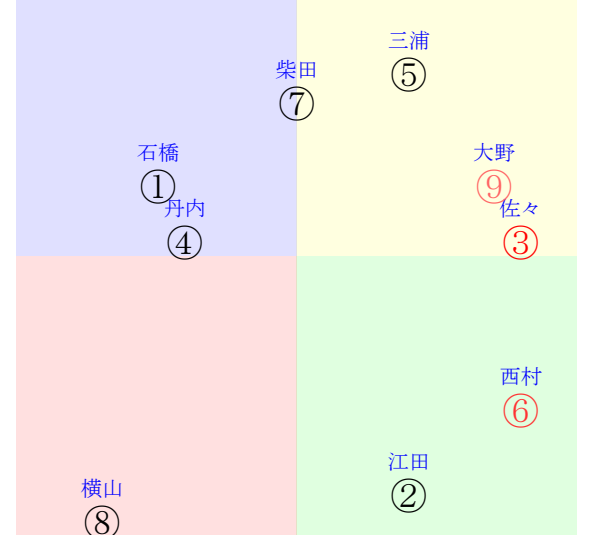

20230930中山9R2000芝OP二歳別定芙蓉SOP

人気:⑧③⑥⑨⑤⑦調教:②⑦③⑤⑧⑨
賞金:裏金:
前半:①③⑦⑥④⑨後半:⑤①③⑦⑧⑥
枠不:③④⑥⑨①⑤展不:④⑦①⑥.8.⑨
空抵:④⑨ 1. 7. 8. ③ 指数:⑦⑥③⑨①⑤

単勝⑤810円
複勝⑤190円
複勝⑦200円
複勝③130円
枠連57:3760円
馬連⑤⑦3080円
ワイド③⑤440円
ワイド③⑦550円
馬単⑤⑦6090円
3連複③⑤⑦2660円
3連単⑤⑦③24340円
ワイド⑤⑦870円

直前調教偏差値:前半(横)-後半(縦)

成績結果:前半(横)-後半(縦)

含水率13.5 1011.0hPa --mm 28.2℃ 湿度58% 風速5.1m/s) 最大瞬間風速9.2m/s) 不快指数77
[+追風][-向風]: ゴール前1.3m/s コーナー-4.9m/s
130 109 132 124 127 124 126 121 116 121