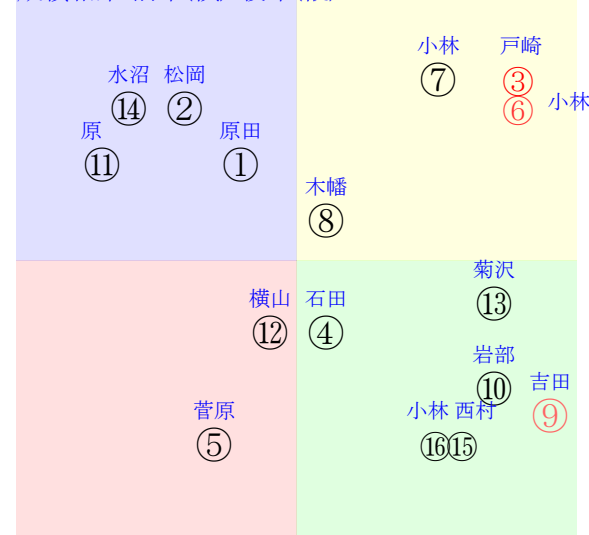

成績結果:前半(横)-後半(縦)