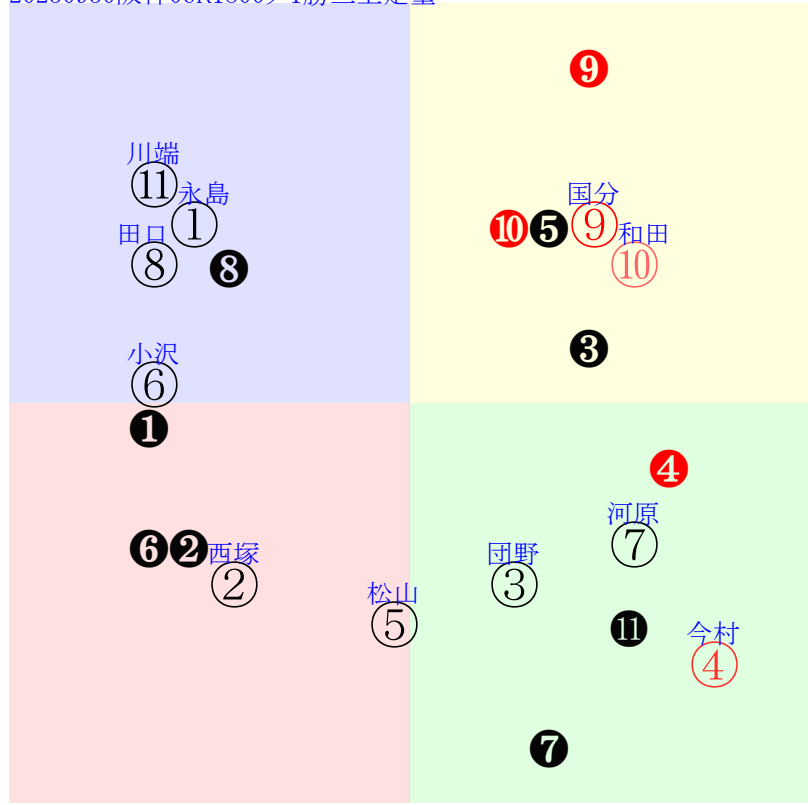

20230930阪神06R1800ダ1勝三上定量