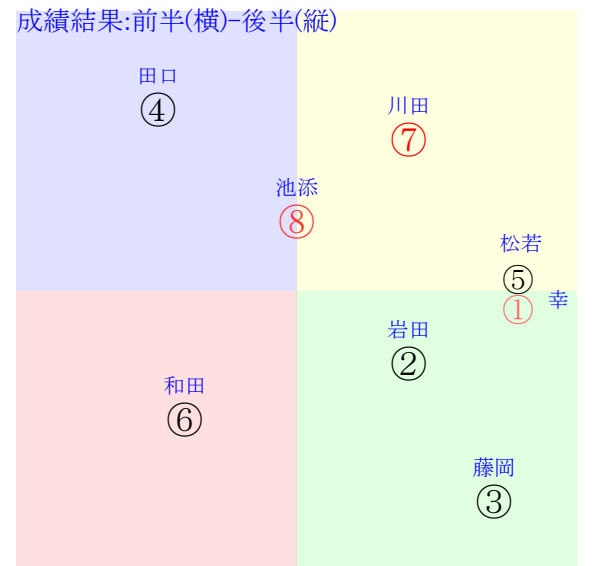

成績結果:前半(横)-後半(縦)