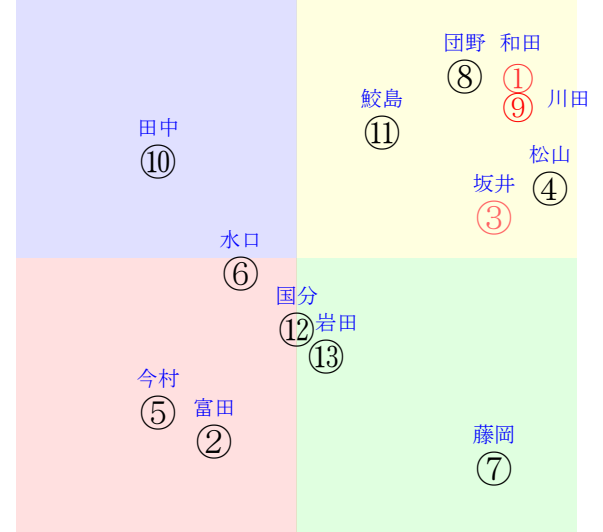

含水率2.4 1011.1hPa --mm 27.3℃ 湿度59% 風速3.1m/s) 最大瞬間風速4.7m/s) 不快指数76
[+追風][-向風]:ゴール前-3.0m/s コーナー-0.9m/s
128 109 133 125 128 133 130 126 136