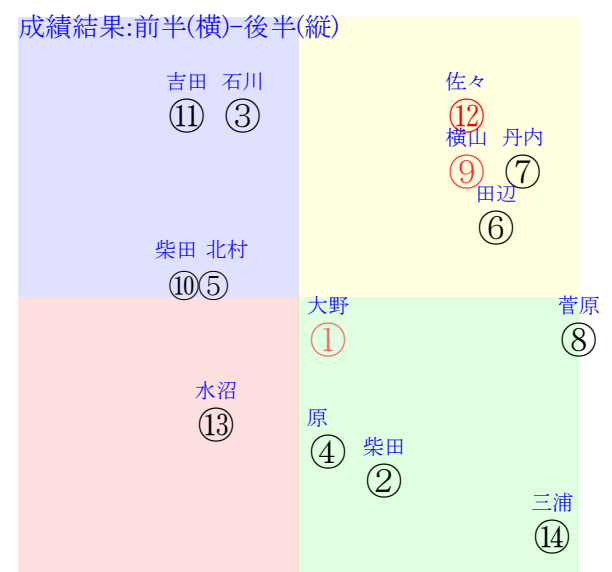

含水率13.5 1011.9hPa --mm 28.7℃ 湿度57% 風速4.2m/s0 最大瞬間風速6.6m/s0 不快指数78
[+追風][←向風]: ゴール前1.1m/s コーナー←4.1m/s
125 115 133 127 131 127 123 121 114 118