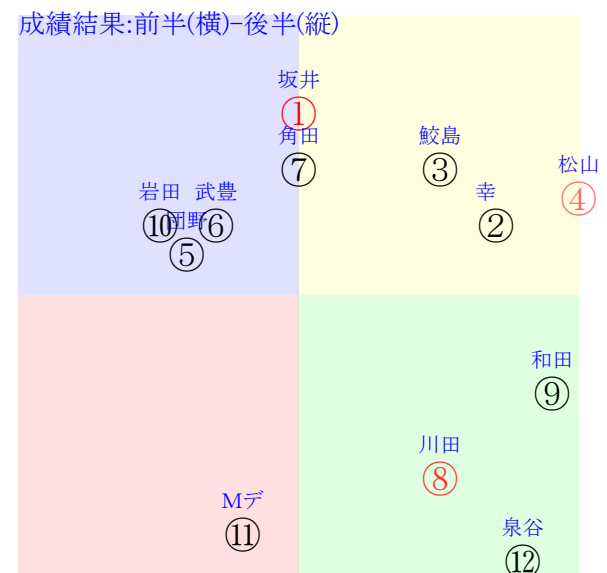

20230930阪神05R1800芝新二歳馬齢

人気:①⑧④⑥⑦⑨ 調教:⑧⑩②④⑥⑨
賞金:裏金:
前半:①②③④⑤⑥ 後半:①②③④⑤⑥
枠不:①②③④⑤⑥ 展不:①②③④⑤⑥
空抵:①②③④⑤⑥ 指数:①②③④⑤⑥

単勝④690円
複勝④200円
複勝①150円
複勝③340円
枠連14:1170円
馬連①④1120円
ワイド①④490円
ワイド③④1110円
ワイド①③880円
馬単④①2460円
3連複①③④3810円
3連単④①③18760円

直前調教偏差値:前半(横)-後半(縦)

成績結果:前半(横)-後半(縦)

幸
②
賞金

含水率11.6 1010.0hPa --mm 28.4℃ 湿度57% 風速3.6m/s) 最大瞬間風速6.1m/s) 不快指数77
[+追風][-向風]: ゴール前-3.4m/s コーナ-1.1m/s
126 111 119 124 122 121 114 111 124