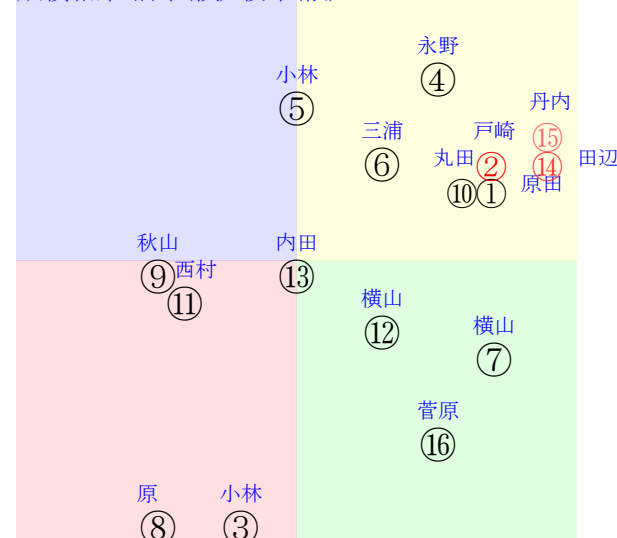

成績結果:前半(横)-後半(縦)