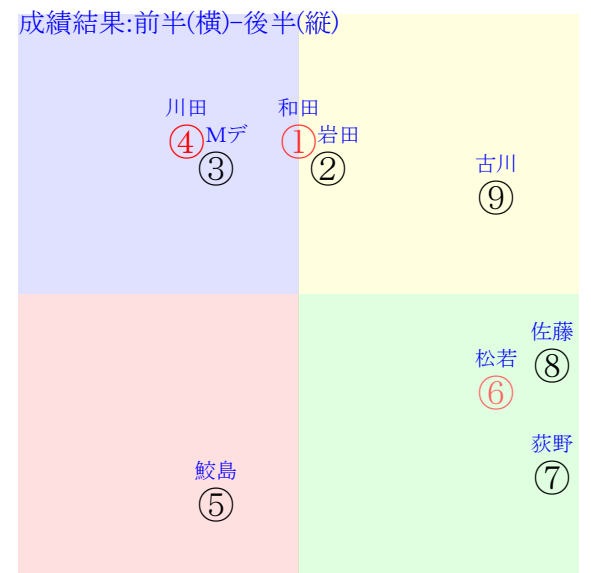

成績結果:前半(横)-後半(縦)