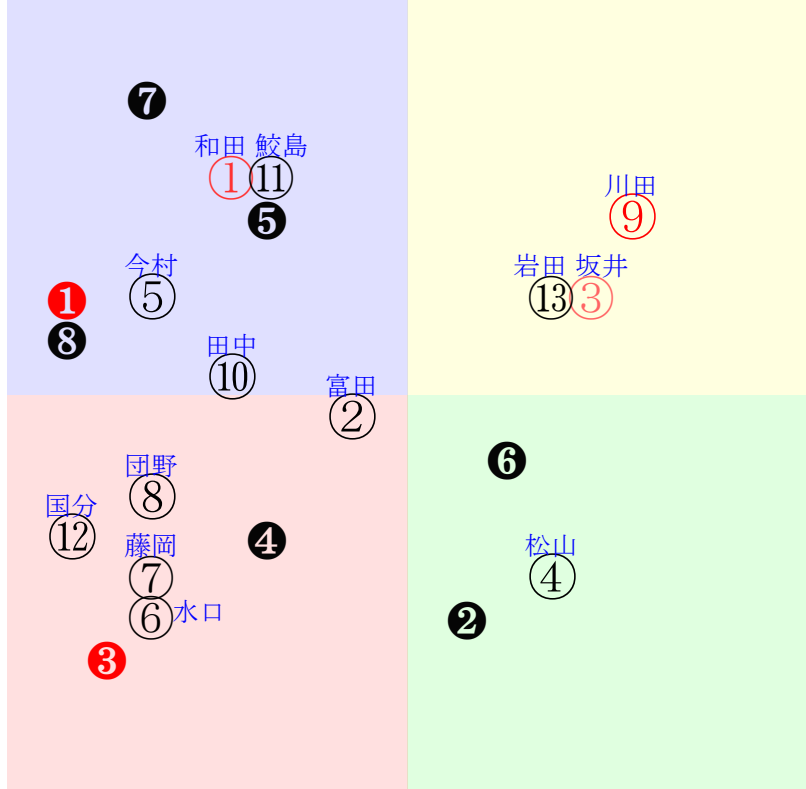

20230930阪神01R1800ダ未二歳馬齢

人気:⑨①③⑪⑧⑬調教:⑬③⑩②⑨⑧
賞金:裏金:
前半:⑨③④⑬②⑪後半:①⑪⑨③⑤⑬
枠不:2.10.⑦⑧⑬③展不:③⑨4.13.①②
空抵:9.3.1.⑪⑩⑦指数:⑨③⑪⑩④①

単勝①420円
複勝①130円
複勝⑧290円
複勝⑨110円
枠連16:360円
馬連①⑧2320円
ワイド①⑧210円
ワイド⑧⑨600円
馬単①⑧4730円
3連複①⑧⑨1610円
3連単①⑧⑨14740円

直前調教偏差値:前半(横)-後半(縦)

成績結果:前半(横)-後半(縦)