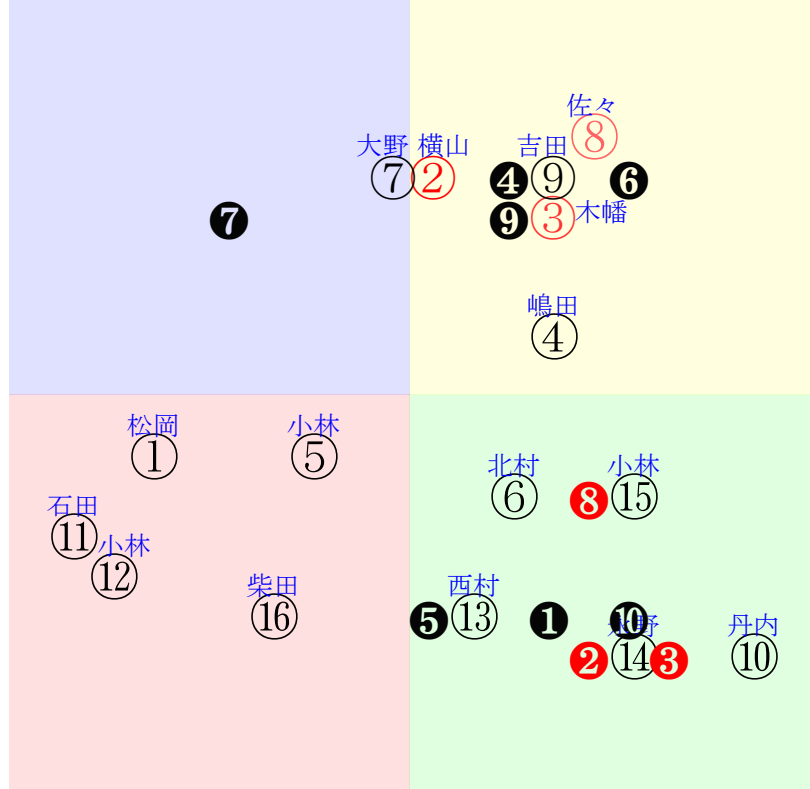

20230930中山02R1200芝未二歳馬齢