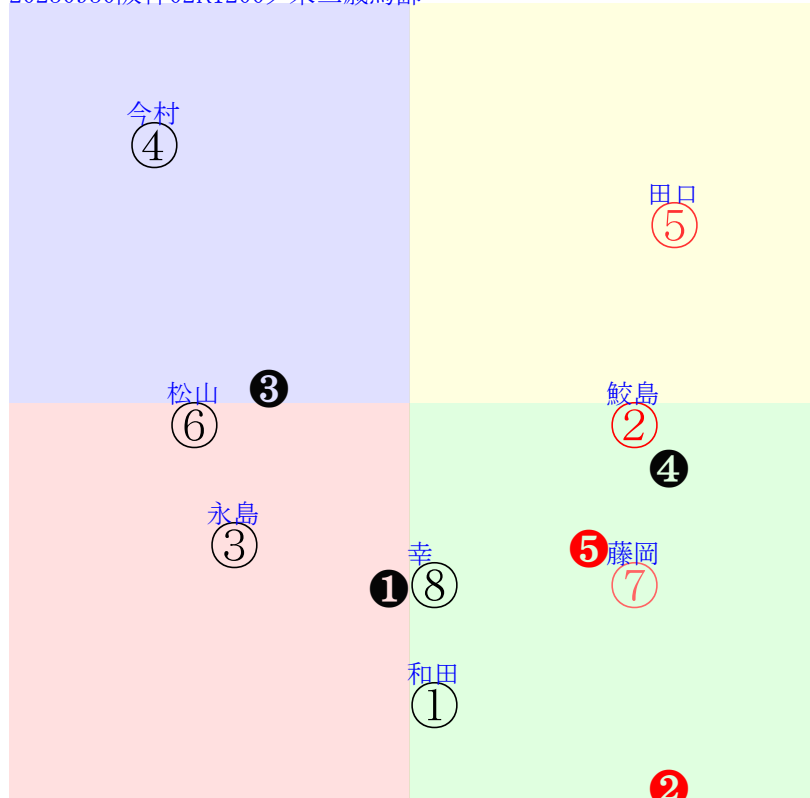

20230930阪神02R1200ダ未二歳馬齢

人気:②⑤⑦④①⑧ 調教:⑤⑦②⑧③④
賞金:裏金:
前半:⑤⑦②①⑧③ 後半:④⑤②⑥③⑦
枠不:⑧ 5. 1. 7. 6. ④ 展不:②⑤ 7. 1. 8. ③
空抵: 5. 1. 7. 8. 2. ④ 指数:⑦⑤②⑧④⑥

単勝⑤380円
複勝⑤100円
複勝②100円
複勝⑦100円
馬連②⑤250円
ワイド②⑤110円
ワイド⑤⑦180円
ワイド②⑦120円
馬単⑤②660円
3連複②⑤⑦220円
3連単⑤②⑦1320円