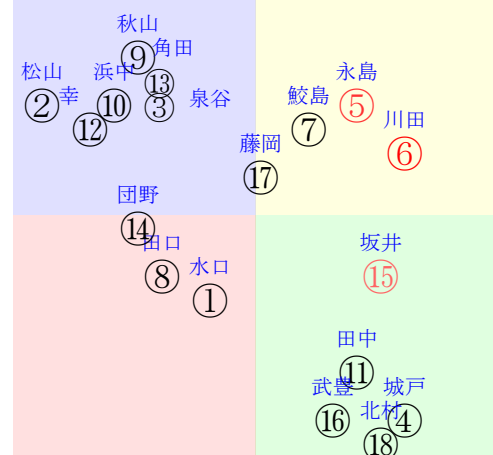

20230930阪神04R1400芝新二歳馬齢

人気:⑥⑤⑬⑩⑪⑬調教:⑮⑨⑫⑬⑬⑬⑬
賞金:裏金:
前半:①②③④⑤⑥後半:①②③④⑤⑥
枠不:①②③④⑤⑥展不:①②③④⑤⑥
空抵:①②③④⑤⑥指数:①②③④⑤⑥

単勝⑥210円
複勝⑥120円
複勝⑤140円
複勝⑦1210円
枠連33:500円
馬連⑤⑥460円
ワイド⑤⑥250円
ワイド⑥⑦2560円
ワイド⑤⑦3890円
馬単⑥⑤780円
3連複⑤⑥⑦6760円
3連単⑥⑤⑦20310円

直前調教偏差値:前半(横)-後半(縦)

成績結果:前半(横)-後半(縦)

含水率11.6 1010.4hPa --mm 29.1℃ 湿度54% 風速3.6m/s) 最大瞬間風速5.4m/s) 不快指数78
[+追風][+向風]: ゴール前-3.4m/s コーナー-1.1m/s 125 106 112 118 114 116 121