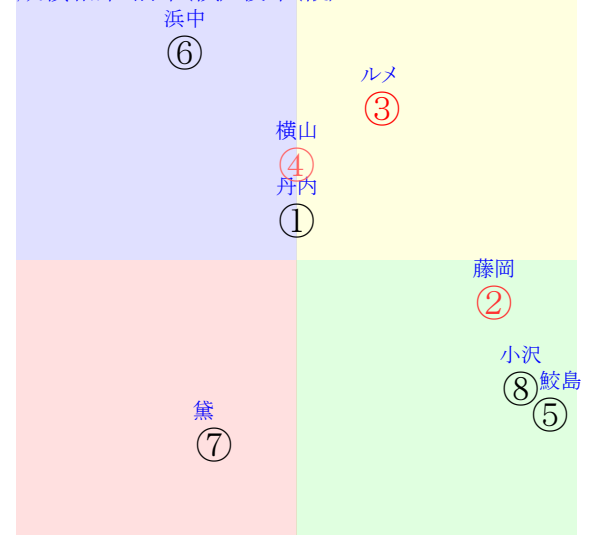

20230729札幌10R1500芝2勝三上定量摩周湖特別

人気:③②④⑧①⑥ 調教:⑥①④⑦③②
賞金:⑧②④⑥③① 裏金:⑦⑤③①②④
前半:①②③④⑤⑧ 後半:⑥③⑧②④⑤
枠不:①④③⑤⑥⑦ 展不:①②④③⑤⑧
空抵:④ 1. 2. 3. ⑦⑥ 指数:③④⑤②⑥⑧
虎穴:②⑥⑤⑧①③ 虎溪:⑦⑤⑥①⑧②

単勝③220円
複勝③110円
複勝⑥180円
複勝②120円
馬連③⑥1400円
ワイド③⑥350円
ワイド②③160円
ワイド②⑥470円
馬単③⑥1930円
3連複②③⑥1040円
3連単③⑥②5720円

直前調教偏差値:前半(横)-後半(縦)

成績結果:前半(横)-後半(縦)

含水率12.3 1008.2hPa --mm 31.4℃ 湿度62% 風速5.4m/s(kk) 最大瞬間風速8.2m/s(kk) 不快指数82
[+追風] [-向風]: ゴール前-0.1m/s コーナー-5.4m/s
067 116 117 118 122 118 113 114

Table with 10 columns: Race No, Horses, Odds, Win %/Place %, Trainers, Jockeys, and Race Data. Includes details for various horse races and participants.