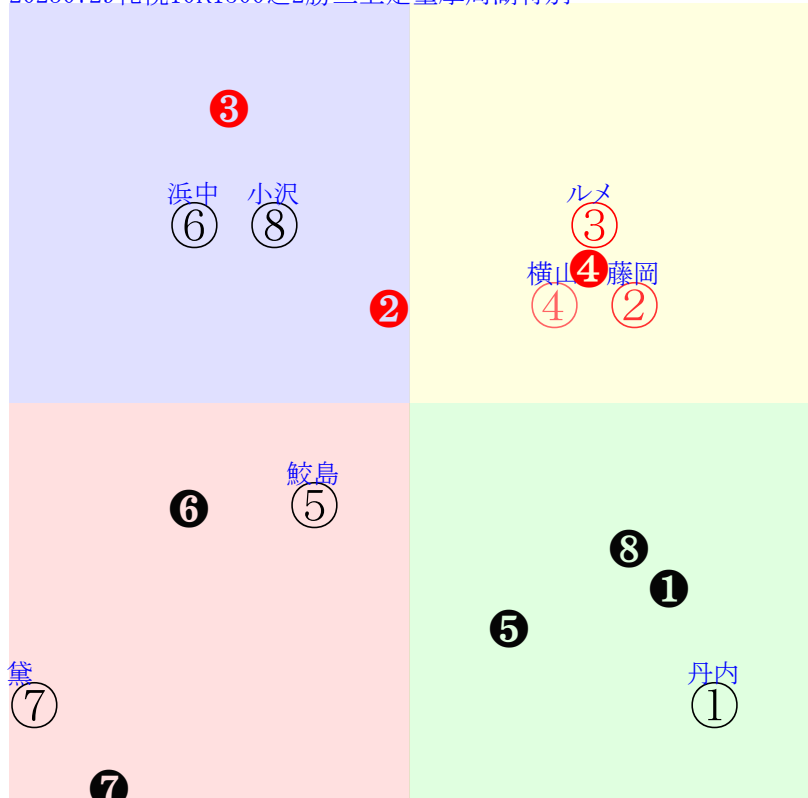

20230729新潟06R1200ダ新二歳馬齢

人気:③④⑦⑫⑪⑧調教:④②⑦③⑤⑫
賞金:裏金:
前半:①②③④⑤⑥後半:①②③④⑤⑥
枠不:①②③④⑤⑥展不:①②③④⑤⑥
空抵:①②③④⑤⑥指数:①②③④⑤⑥
虎穴:③⑨⑧⑪①④虎溪:⑩②⑨⑤⑧⑥

単勝④360円
複勝④130円
複勝⑦170円
複勝③130円
枠連46:1230円
馬連④⑦1380円
ワイド④⑦480円
ワイド③④230円
ワイド③⑦360円
馬単④⑦2070円
3連複③④⑦940円
3連単④⑦③5760円

20230729札幌10R1500芝2勝三上定量摩周湖特別

人気:③②④⑧①⑥ 調教:⑥①④⑦③②
賞金:⑧②④⑥③① 裏金:⑦⑤③①②④
前半:①②③④⑤⑧ 後半:⑥③⑧②④⑤
枠不:①④③⑤⑥⑦ 展不:①②④③⑤⑧
空抵:④ 1. 2. 3. ⑦⑥ 指数:③④⑤②⑥⑧
虎穴:②⑥⑤⑧①③ 虎溪:⑦⑤⑥①⑧②

単勝③220円
複勝③110円
複勝⑥180円
複勝②120円
馬連③⑥1400円
ワイド③⑥350円
ワイド②③160円
ワイド②⑥470円
馬単③⑥1930円
3連複②③⑥1040円
3連単③⑥②5720円