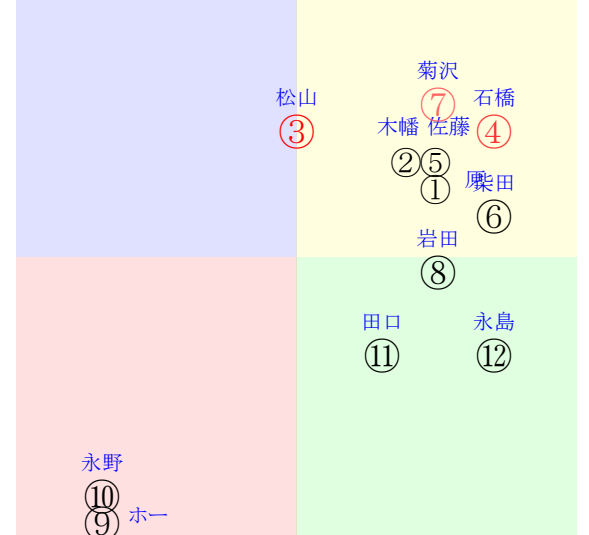

成績結果:前半(横)-後半(縦)