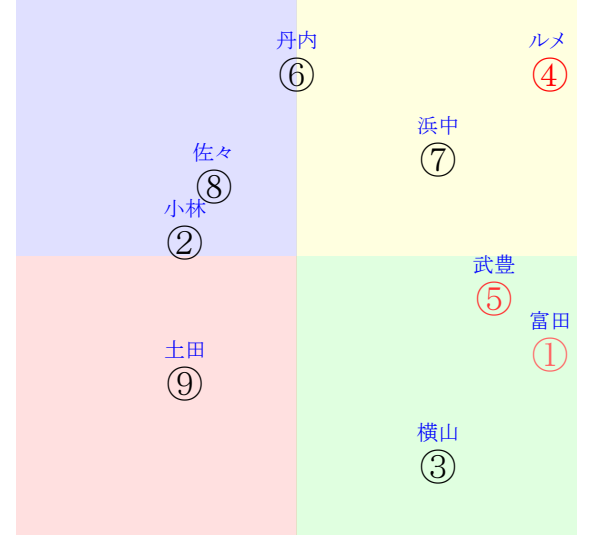

成績結果:前半(横)-後半(縦)