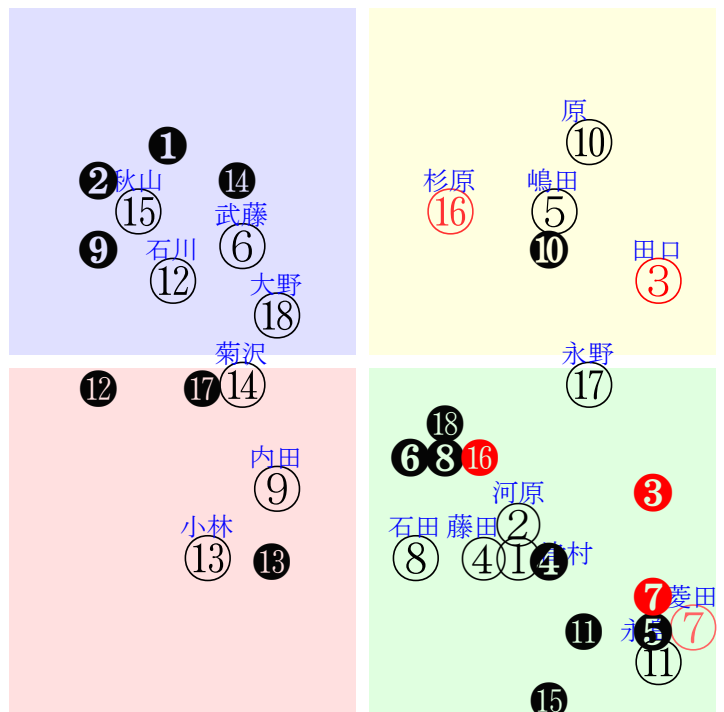

直前調教偏差値:前半(横)-後半(縦)

成績結果:前半(横)-後半(縦)

含水率12.3 1008.2hPa --mm 31.4℃ 湿度62% 風速5.4m/s(kk) 最大瞬間風速8.2m/s(kk) 不快指数82
[+追風] [-向風]: ゴール前-0.1m/s コーナー-5.4m/s
067 116 117 118 122 118 113 114

Table with 10 columns: Race No, Horses, Odds, Win %/Place %, Trainers, Jockeys, and Race Data. Includes details for various horse races and participants.

20230729新潟11R1800芝OP三上別定関越SOP

人気:16 10 13 6 15 調教:9 12 15 16 14 13
賞金:16 14 18 5 8 4 裏金:12 11 2 6 7 9
前半:14 10 13 15 4 9 後半:5 6 10 16 15 18
...

単勝13750円
複勝1230円
ワイド71320円
...

Table with columns for race details, horse numbers, and results. Includes headers like '新潟12R', '1630発走', '1000 1勝三上定量', and '賞金800'. Rows contain race numbers (e.g., 1①, 33 19w), horse names, and various numerical data points.

20230729新潟12R1000 1勝三上定量

人気: ③⑩⑦⑩⑩⑩調教: ⑬⑫⑭①④⑦
賞金: ⑤③⑩①⑦⑫裏金: ⑩⑨⑪⑬⑮④
前半: ⑦③⑩⑩⑦⑤後半: ⑩⑬⑤⑬⑥③
枠不: ⑧ 5.14. 3. 6. 2.展不: ⑦③④⑩⑬⑮
空抵: ④⑭⑮⑩⑫指数: ⑬③⑩①⑤④
虎穴: ①⑬⑤⑫③⑧虎溪: ⑫⑥⑤②①⑩

単勝③330円 ワイド③⑩1680円
複勝③170円 ワイド⑩⑭4040円
複勝⑭440円 馬単③⑩⑭240円
複勝⑩480円 3連複③⑩⑭22800円
枠連27:1180円 3連単③⑩⑭87340円
馬連③⑭3130円
ワイド③⑩1130円

直前調教偏差値:前半(横)-後半(縦)

成績結果:前半(横)-後半(縦)