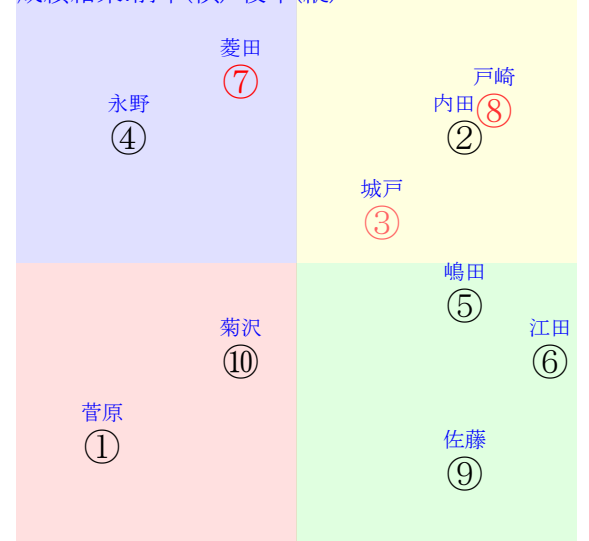

成績結果:前半(横)-後半(縦)