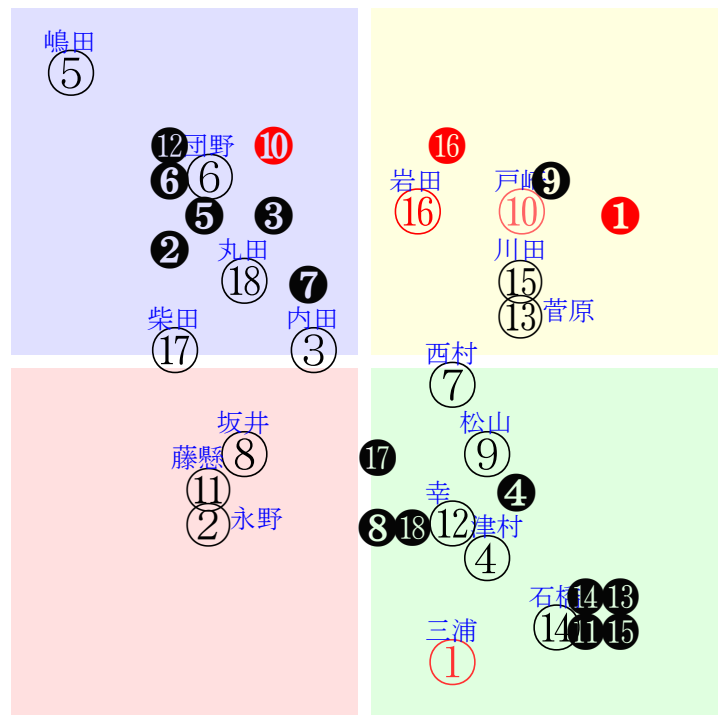

20230729札幌10R1500芝2勝三上定量摩周湖特別

人気:③②④⑧①⑥ 調教:⑥①④⑦③②
賞金:⑧②④⑥③① 裏金:⑦⑤③①②④
前半:①②③④⑤⑧ 後半:⑥③⑧②④⑤
枠不:①④③⑤⑥⑦ 展不:①②④③⑤⑧
空抵:④ 1. 2. 3. ⑦⑥ 指数:③④⑤②⑥⑧
虎穴:②⑥⑤⑧①③ 虎溪:⑦⑤⑥①⑧②

単勝③220円
複勝③110円
複勝⑥180円
複勝②120円
馬連③⑥1400円
ワイド③⑥350円
ワイド②③160円
ワイド②⑥470円
馬単③⑥1930円
3連複②③⑥1040円
3連単③⑥②5720円

直前調教偏差値:前半(横)-後半(縦)

成績結果:前半(横)-後半(縦)

含水率12.3 1008.2hPa --mm 31.4℃ 湿度62% 風速5.4m/s(kk) 最大瞬間風速8.2m/s(kk) 不快指数82
[+追風] [-向風]: ゴール前-0.1m/s コーナー-5.4m/s
067 116 117 118 122 118 113 114

Table with 10 columns: Race No, Horses, Odds, Win %/Place %, Trainers, Jockeys, and Race Data. Includes details for various horse races and participants.

20230729新潟11R1800芝OP三上別定関越SOP

人気:16 10 13 6 15 調教:9 12 15 16 14 13
賞金:16 14 18 5 8 4 裏金:12 11 2 6 7 9
前半:14 10 13 15 4 9 後半:5 6 10 16 15 18
...

単勝13750円
複勝1230円
ワイド71320円
...

Table with columns for race details, horse numbers, and results. Includes headers like '新潟12R', '1630発走', '1000 1勝三上定量', and '賞金800'. Rows contain race numbers (e.g., 1①, 33 19w), horse names, and various numerical data points.