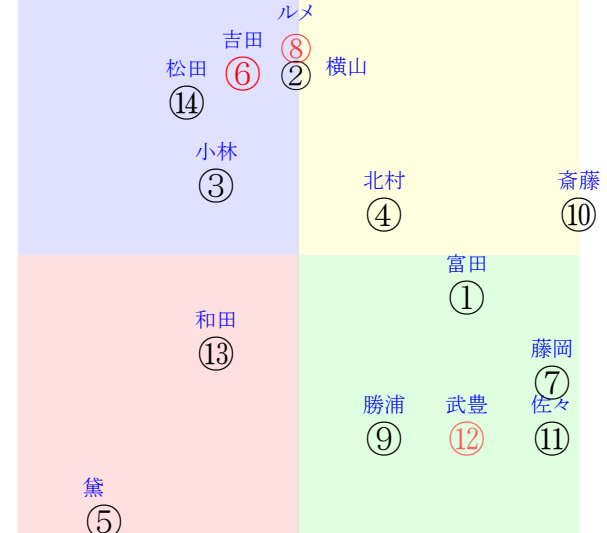

20230729札幌05R1500芝新二歳馬齢

人気:⑥⑧⑫⑪④② 調教:⑥⑤④⑨②⑦
賞金:裏金:
前半:①②③④⑤⑥ 後半:①②③④⑤⑥
枠不:①②③④⑤⑥ 展不:①②③④⑤⑥
空抵:①②③④⑤⑥ 指数:①②③④⑤⑥
虎穴:⑧⑫⑨③①⑦ 虎溪:⑨⑬③⑤⑩⑦

単勝②2250円 ワイド②⑩6170円
複勝②440円 ワイド⑧⑩3890円
複勝⑧200円 馬単②⑧9280円
複勝⑩1240円 3連複②⑧⑩32170円
枠連25:3430円 3連単②⑧⑩198760円
馬連②⑧3760円
ワイド②⑧1170円

直前調教偏差値:前半(横)-後半(縦)

成績結果:前半(横)-後半(縦)

横山
②

含水率12.3 1008.2hPa --mm 32.8℃ 湿度55% 風速2.0m/s 最大瞬間風速5.3m/s 不快指数83
[+追風][-向風]: ゴール前0.0m/s コーナー-2.0m/s
066 117 122 124 123 120 116 121