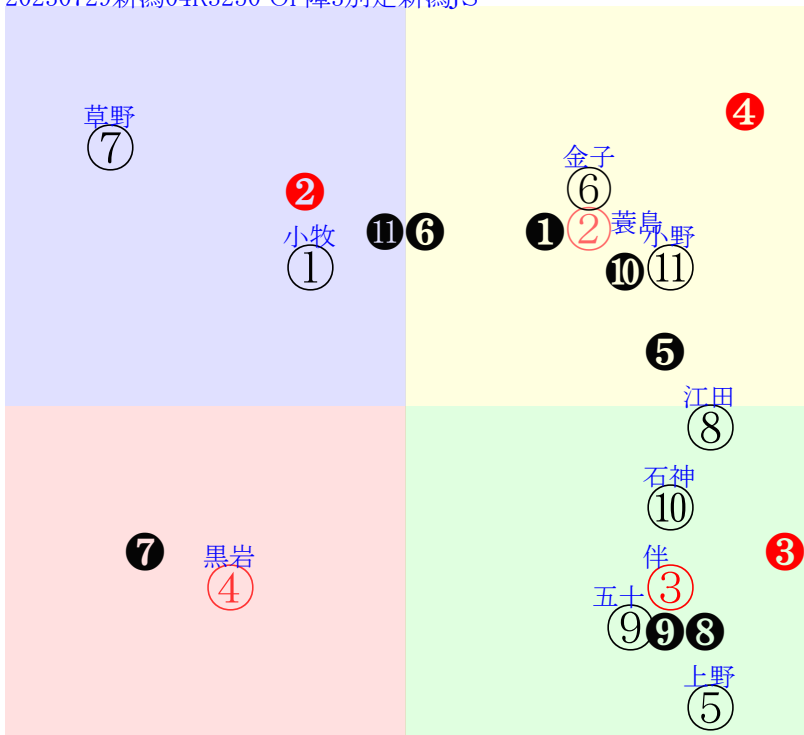

20230729新潟04R3250 OP障3別定新潟JS