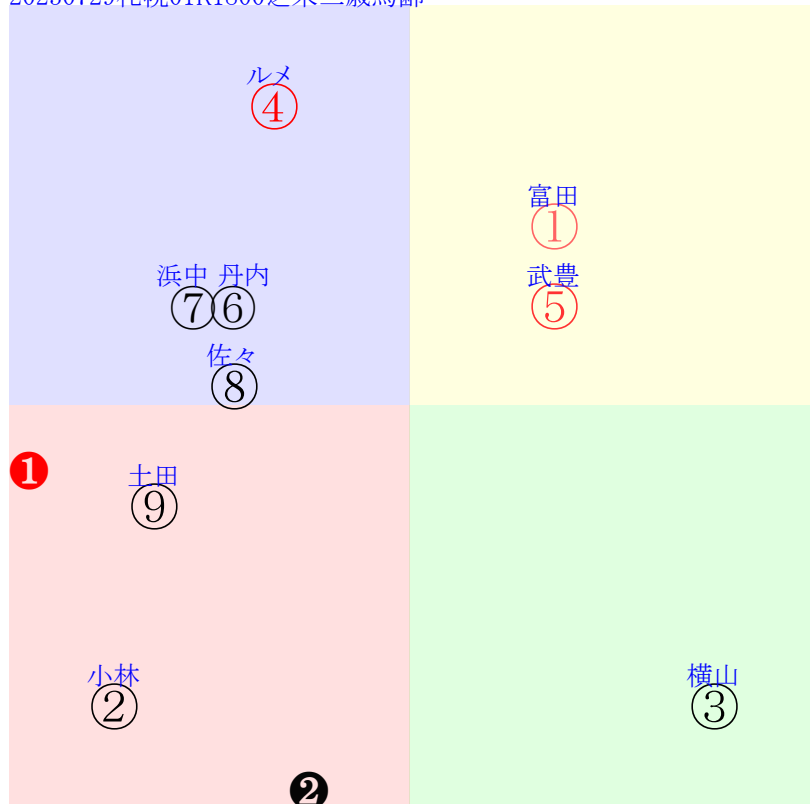

20230729札幌01R1800芝未二歳馬齢

人気:④⑤①③⑥⑧調教:⑤③④⑧①②
賞金:裏金:
前半:③①⑤④⑧⑥後半:④①⑥⑤⑦⑧
枠不:2.9.⑧⑦③④展不:③⑤①⑥⑨④
空抵:④③⑥⑤⑦8.指数:④③⑥②①⑤
虎穴:④③⑤①⑥⑧虎溪:②③⑧⑦⑥①

単勝④120円
複勝④110円
複勝⑥280円
複勝⑦300円
枠連46:1170円
馬連④⑥1100円
ワイド④⑦430円
ワイド⑥⑦1790円
馬単④⑥1210円
3連複④⑥⑦3490円
3連単④⑥⑦8340円