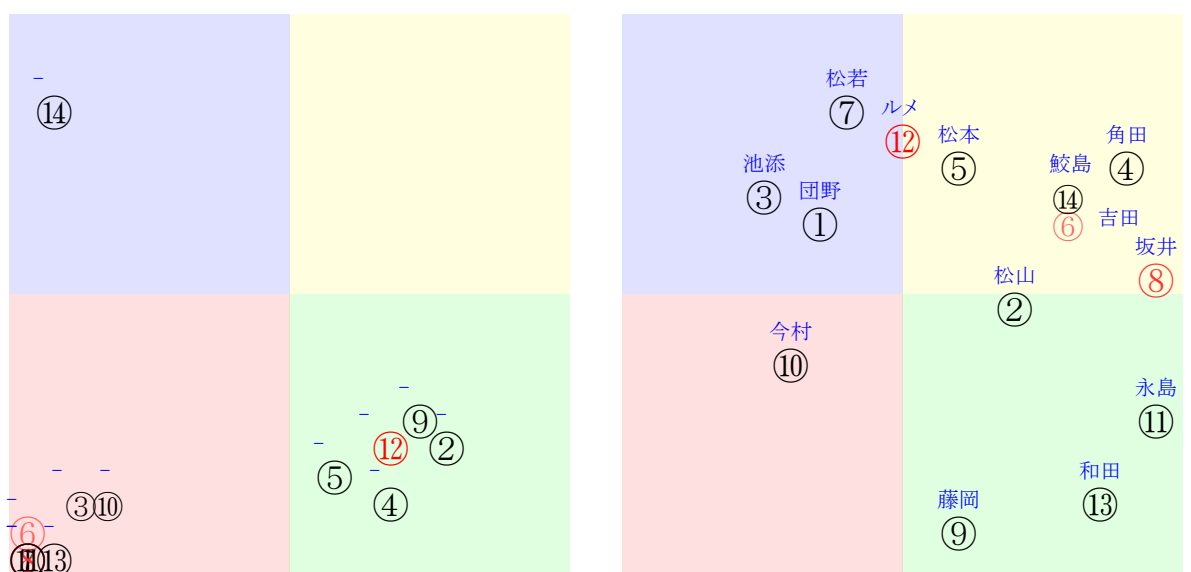

含水率16.6 1003.2hPa 0.0mm 29.5℃ 湿度55% 風速6.4m/s(3.4) 最大瞬間風速km/s(6.9) 不快指数78
[+追風][-向風]: ゴール前-5.2m/s コーナー-3.8m/s
125 110 114 119 119 115 119