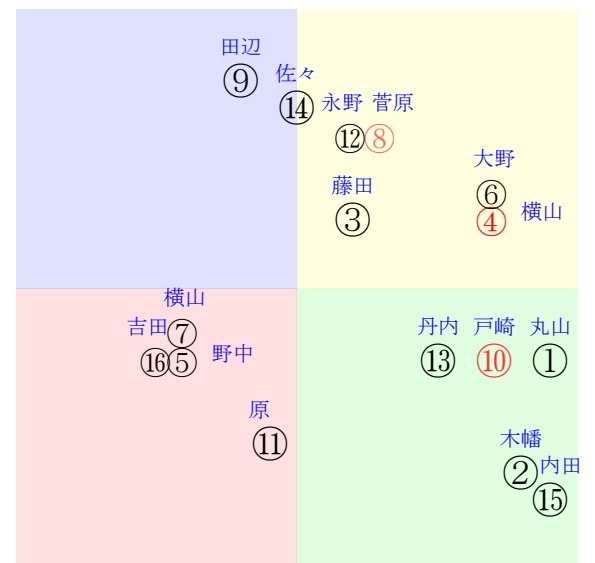

20220924中山05R1600芝新二歳馬齡2歳新馬

観望

人気:④⑩⑧⑥⑨⑬調教:⑬⑪⑨④⑧⑩

賞金:裏金:  
前半:後半:  
枠不:展不:  
空抵:指数:①②③④⑤⑥

単勝⑭13950円 ワイド①⑭26760円  
複勝⑭1990円 ワイド①④1660円  
複勝④150円 馬単⑭④55400円  
複勝①920円 3連複①④⑭119090円  
枠連27:2440円 3連単⑭④①1144390円  
馬連④⑭19070円  
ワイド④⑭3150円

直前調教偏差値:前半(横)-後半(縦)

成績結果:前半(横)-後半(縦)

含水率16.0 1007.6hPa --mm 27.9℃ 湿度81% 風速5.7m/s0 最大瞬間風速8.6m/s0 不快指数80  
[+追風][-向風]:ゴール前1.5m/s コーナ-5.5m/s  
125 118 121 117 122 122 118 124

Table with columns: 中京8R, 1350発走, 1200ダ1勝三上定量3歳上1勝クラス, 賞金770, 前R, 次R, 同場. Rows contain race details including horse numbers, names, jockeys, and race results.