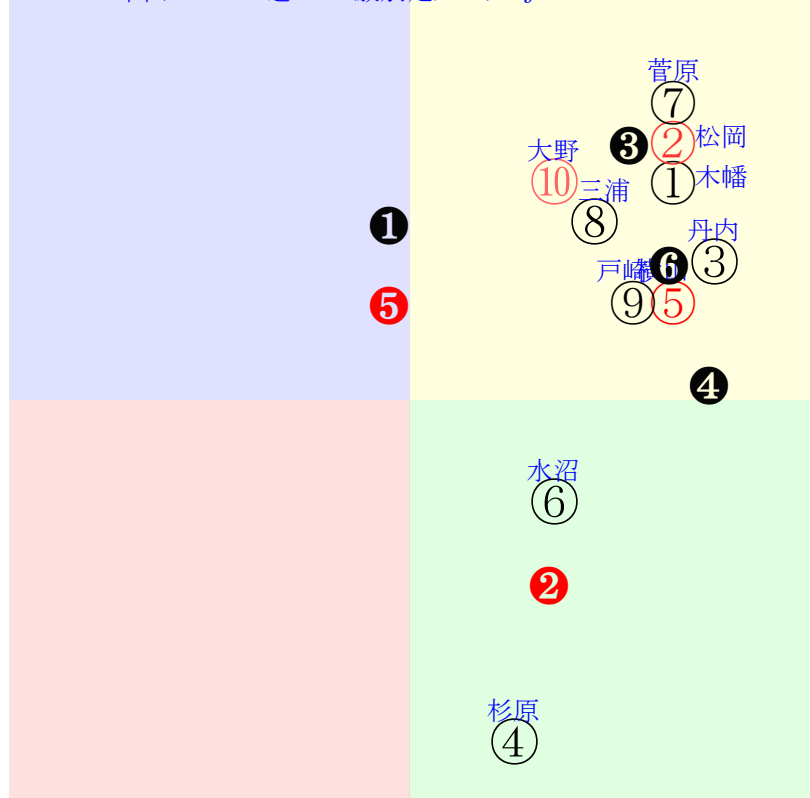

20220924中山09R1200芝OP二歳別定カンナSJI

人気:⑤②⑩⑨③⑦調教:⑨②⑤③⑦①
賞金:裏金:
前半:③①⑦②⑤⑨後半:⑦①⑩②⑧③
枠不:④ 9. 1. ②⑥⑧ 展不:⑨⑤③⑥ 7. 4.
空抵:⑧⑤⑨③① 6. 指数:②①⑩⑤⑨⑥

直前調教偏差値:前半(横)-後半(縦)