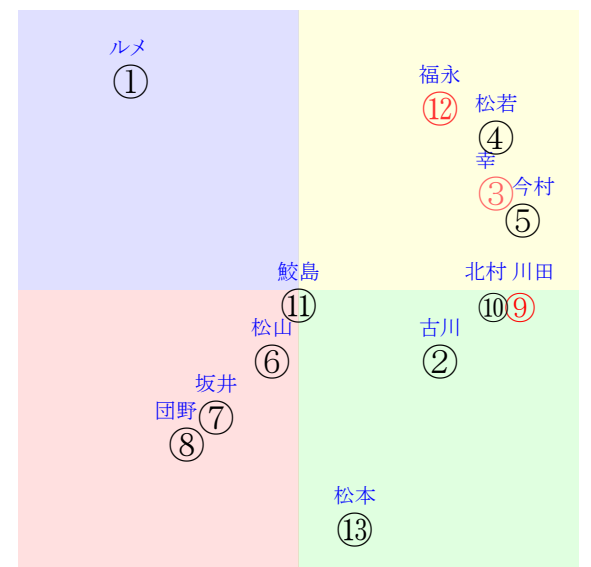

含水率16.6 1004.0hPa --mm 27.8℃ 湿度62% 風速4.9m/s(k) 最大瞬間風速8.2m/s(kk) 不快指数77
[+追風][-向風]:ゴール前-4.0m/s コーナー-2.9m/s
124 108 113 120 126 129 130