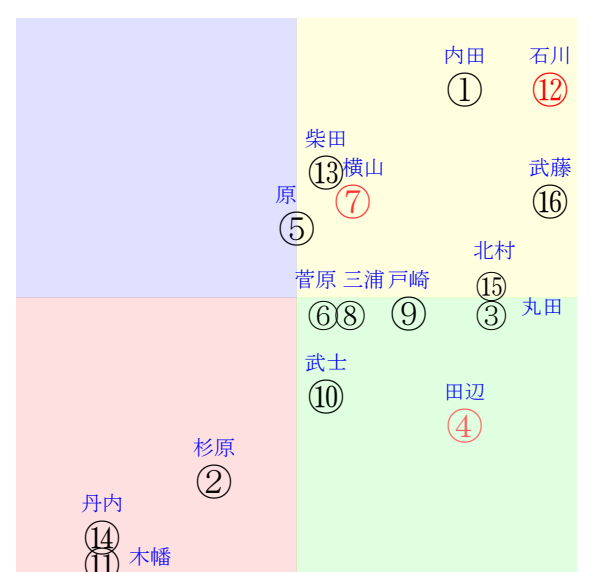

ワイド①⑬5210円

馬単⑫①12840円

3連複①⑫⑬31720円

3連単⑫①⑬171060円

成績結果:前半(横)-後半(縦)

含水率16.9 1008.8hPa 0.0mm 28.5℃ 湿度84% 風速5.9m/s( ) 最大瞬間風速9.0m/s( ) 不快指数81

[+追風][-向風]:ゴール前1.5m/s コーナー-5.7m/s

126 118 129 133 124 118 123 124 124