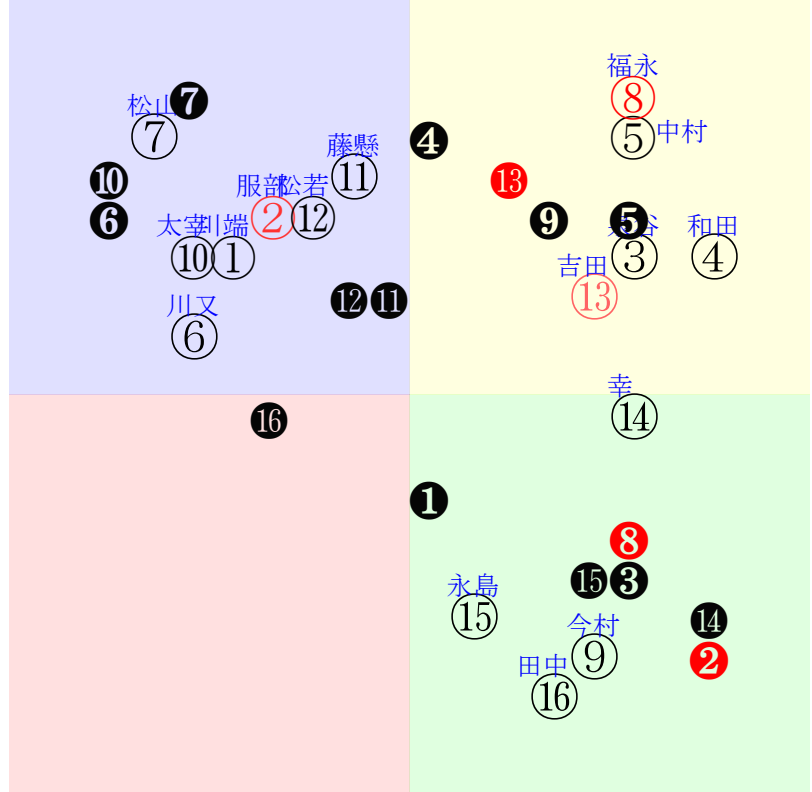

Table with columns: 中京8R, 1350発走, 1200ダ1勝三上定量3歳上1勝クラス, 賞金770, 前R, 次R, 同場. Rows contain race details including horse numbers, names, jockeys, and race results.

20220924中京08R1200ダ1勝三上定量3歳上1勝クラス