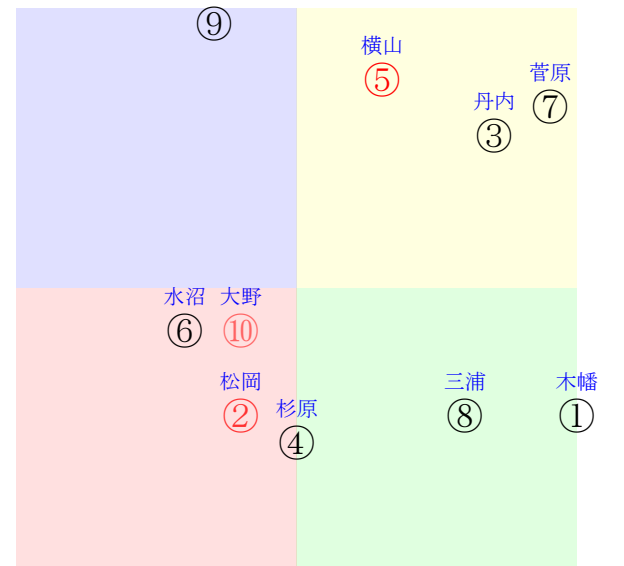

単勝⑦1430円 ワイド③⑦1160円
複勝⑦310円 ワイド③⑨1160円
複勝⑨280円 馬単⑦⑨11360円
複勝③300円 3連複③⑦⑨12200円
枠連78:1430円 3連単⑦⑨③76390円
馬連⑦⑨5160円
ワイド⑦⑨1530円

成績結果:前半(横)-後半(縦)