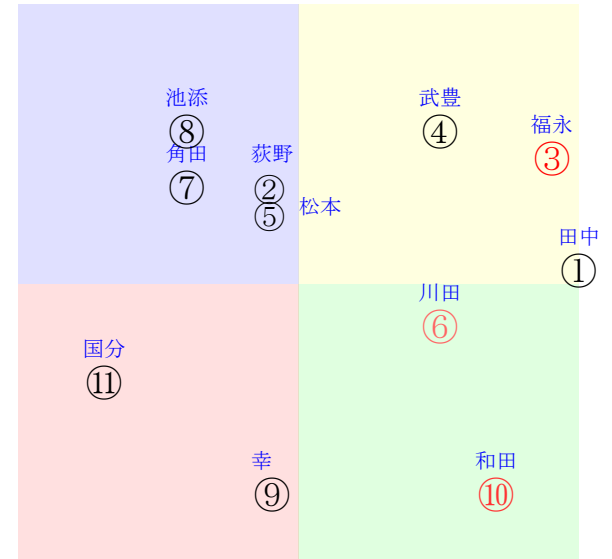

成績結果:前半(横)-後半(縦)