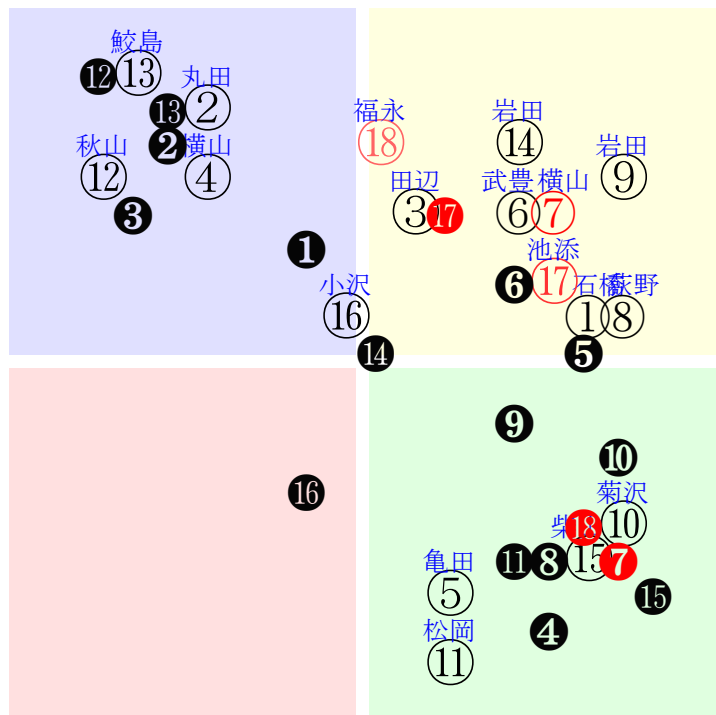

20220327中京11R1200芝OP四上定量LOG I

人気: ⑦⑬⑬①⑨⑭ 調教: ⑬⑨⑦①⑭④
賞金: ⑦①⑬⑭⑭⑨ 裏金: ⑪③⑥②⑬⑩
前半: ⑧⑨⑩①⑮⑦ 後半: ⑬②⑭⑬④⑨
枠不: ⑪⑭⑮ 7.16.18.展不: ⑬⑤⑥⑭①⑨
空抵: ⑧⑬⑮⑩⑬⑨ 指数: ②⑦⑬③⑬⑥

単勝②2780円 ワイド②⑩40170円
複勝②660円 ワイド⑨⑩28390円
複勝⑨420円 馬単②⑨34720円
複勝⑩4500円 3連複②⑨⑩525080円
枠連15:4150円 3連単②⑨⑩2784560円
馬連②⑨13560円
ワイド②⑨3490円

直前調教偏差値:前半(横)-後半(縦)

成績結果:前半(横)-後半(縦)