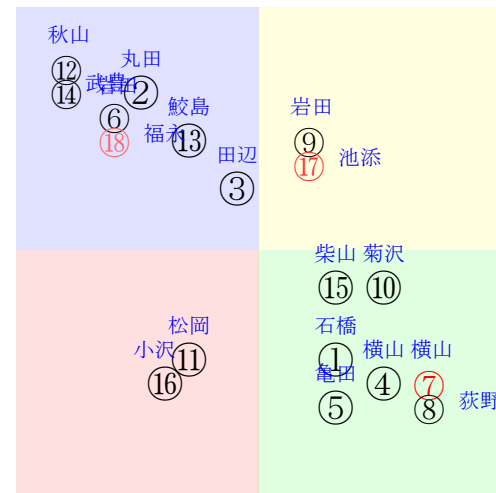

中京11R	1540発走	1200芝OP四上定量LOG I	賞金17000	前R	次R	同場			
1	①サリオス	4人15着10.7	石橋脩←松山⑥松山⑧松山⑤Mデム⑤	石橋脩=0		堀	馬主---		
41	美W67J72馬⑤	24w阪⑥1121 I 16ト③	美W00-00馬⑤	9w東②0606 I 14ト③	美W00-00馬	19w阪④0404 I 13ト③	美W00-00馬	初阪⑥1122 I 17ト②	美W00-00強
18	美坂c3-85馬	16芝5差65-51L63-63	美坂00-00馬	16芝7差48-55L69-78	美W00-00G④	20芝11差62-52L62-56	美坂00-00馬	16芝3差40-68L56-70	美坂00-00馬
w	美W75-76直⑥	④③③②⑥0:-5:d:0:9	美W00-00馬	①⑧⑨⑧⑧-2:2:56:15	美W00-00馬	②③②②⑤1:-5:d:6:8	美W00-00G⑫	⑦⑪⑬⑬⑤0:3:n:4:10	美W00-00⑥
1	②ナランフレグ	8人1着27.8	丸田←丸田②丸田③丸田①丸田②	丸田=0		宗像	馬主---		
56	美W00J09馬⑤	4w中③0305オⅢ15ト④	美W47-59馬⑤	6w名⑩0130Ⅲ18ト③	美W48-58G⑨	10w阪⑤1218J115ト②	美坂00-00末①	初阪①1009L16ト⑤	美W00-00馬
3w	美坂48-55馬	12芝1差42-69L0-61	美坂r6-b5馬	12芝2差38-65L65-57	美坂e5-b6馬	12芝0差38-68L47-63	美坂00-00キ	12芝1差31-76L58-66	美坂00-00馬
w	美坂37-37馬	⑩⑬⑬③②0:2:d:4:11	美W59-61強⑤	⑩⑬⑬③③0:6:h:4:14	美W64-62馬⑥	②⑫⑪①①3:5:32:12	美W00-00強	⑤⑬⑬②①5:28:10	美坂00-00馬③
2	③シャインガーネット	9人7着30.0	田辺←田辺②田辺③鮫島駿⑥田辺⑥	田辺=0		栗田徹	馬主---		
48	美W65-64馬	11w名⑩0130Ⅲ18ト⑦	美W62-54馬	9w東④1114L18ト①	美W00-00馬	17w名②0912Ⅱ17ト⑧	美W00-00馬	初東⑦0515Ⅱ17ト⑨	美W00-00G
8w	美坂f1-b2馬	12芝1差51-58L65-57	美坂89-61馬	14芝2差37-56L66-49	美坂00-00馬	12芝5差52-48L55-56	美坂00-00馬	14芝3差39-64L63-65	美W00-00馬
w	美W64J62馬	⑬⑦⑦②-1:-3:57:14	美W51-66馬	⑬⑬⑬④③0:11:39:14	美W00-00馬⑦	②⑧⑧⑥-1:-1:b:2:13	美W00-00馬④	⑥⑬⑬⑥①2:52:11	美W00-00馬
2	④ライトオンキュー	14人13着80.5	横山典←古川吉⑦横山典⑦古川吉②古川吉⑨	横山典=0		昆	馬主---		
29	栗坂70J66馬⑩	35w阪⑧1128Ⅲ16ト⑫	-	8w名⑥0328 I 18ト④	栗坂00-00馬②	17w名⑩0131Ⅲ18ト③	栗坂00-00馬⑨	初中⑨1004ス I 16ト⑥	栗坂00-00馬
17	栗坂86J72末⑦	12芝5差41-59L46-46	-	12芝17差61-31L64-60	栗坂00-00末⑤	12芝2差56-54L59-58	栗坂00-00一⑫	12芝8差56-50L52-70	栗坂00-00強
w	栗坂71-77一	⑬⑨⑫⑦0:1:64:10	-	③⑥⑤⑬*:*:p:2:12	栗坂00-00一⑩	②⑤④②*:*:79:13	栗坂00-00馬	⑥④⑤⑥⑨0:-5:41:12	栗坂00-00一
3	⑤レイハリア	10人17着47.2	亀田←亀田⑬亀田①亀田①	亀田=0		田島俊	馬主---		
38	美W55J62馬⑬	13w阪⑧1128Ⅲ16ト②	美坂00-00強	13w札⑥0829Ⅲ16ト③	函W00-00馬	6w名⑦0529重18ト⑬	美坂00-00馬⑪	初新③0417J115ト⑥	美坂00-00強
17	美坂d0-76馬	12芝14差53-34L46-46	美坂00-00馬	12芝0差62-50L30-57	函W00-00馬	12芝0差66-48L58-62	美坂00-00馬	12芝2差67-44L57-40	美坂00-00馬
w	美W53J63G⑫	⑬④⑤⑬0:-6:59:10	美坂00-00強	⑫①②③⑩0:-4:53:12	函W00-00強⑫	⑦②②①-1:-8:m:6:14	美坂00-00馬⑨	③①②②①0:-6:s:3:11	美坂00-00馬⑤
3	⑥サンライズオネスト	11人9着60.7	武豊←武豊③北村宏①柴田大⑥丸山⑩	武豊=0		河内	馬主---		
41	栗坂63-60一	6w阪⑥0227Ⅲ14ト⑥	栗坂54-58馬	8w中⑤0115カJ116ト④	栗坂66-58一	3w東④1114L18ト⑥	栗坂00-00一	初東⑤1023Ⅱ17ト⑬	栗坂00-00馬
4w	栗坂63-61一	14芝4差57-57L92-59	栗坂71-58馬	12芝-1差56-53L42-43	栗坂52-28馬	14芝3差53-42L66-49	栗坂00-00馬	16芝11差54-44L42-45	栗坂00-00馬
w	栗坂49-51馬	⑧④④③⑦0:-6:f:9:9	栗坂68-55馬	⑤⑥⑦⑧①1:-1:90:12	栗坂69-63強	⑦⑤④⑥①-1:-6:62:14	栗坂00-00馬	⑬⑦⑥⑦⑩0:-4:96:17	栗坂00-00馬
4	⑦レシステンシア	1人6着2.2	横山武←ルメ②ルメ①武豊⑥浜中②	横山武=0		松下	馬主---		
56	栗坂86J76一	3w中⑨1003 I 16ト②	栗坂00-00末	17w名②0912Ⅱ17ト①	栗坂00-00末	7w東⑧0516 I 18ト②	栗坂00-00馬	初名⑥0328 I 18ト①	栗坂00-00馬
25	栗坂48-52馬	12芝3差61-57L58-73	栗坂00-00馬	12芝0差67-40L55-56	栗坂00-00一	16芝9差66-46L62-73	栗坂00-00馬	12芝0差58-58L64-60	栗坂00-00馬
w		⑫④④④②-1:-2:e:5:14		⑧②②①0:-7:h:5:13	栗坂00-00馬	⑬③③②⑥-3:-6:o:7:12	栗坂00-00馬	⑬⑥⑦②*:*:95:12	栗坂00-00末
4	⑧ジャンダルム	13人11着65.0	荻野極←荻野極①荻野極③浜中⑩浜中④	荻野極=0		池江寿	馬主---		
36	栗坂67-67馬	4w中③0305オⅢ15ト②	栗坂63-67馬	17w名⑩0130Ⅲ18ト⑤	栗坂59-60末	3w中⑨1003 I 16ト④	栗坂00-00馬	初名②0912Ⅱ17ト⑥	栗坂00-00馬④
3w	栗坂43-43馬	12芝-1差68-51L0-61	栗坂20-30馬	12芝10差64-39L65-57	栗坂38-41馬	12芝10差52-49L58-73	栗坂00-00馬	12芝2差43-61L55-56	栗坂00-00馬
w		⑦④③②①0:-3:y:3:11	栗坂68-67末	⑬②②③①-1:-8:87:14	栗坂71-63一	⑪⑩⑦⑩①①-1:-1:e:3:14	栗坂00-00馬	⑩⑬⑬④①6:65:13	栗坂00-00馬
5	⑨ロータスランド	5人2着12.9	岩田望←岩田望①田辺⑩田辺⑩	岩田望=0		辻野	馬主---		
39	栗坂e9-b0馬	12w阪③0219Ⅲ18ト⑤	栗坂g5-c4馬	4w阪⑥1121 I 16ト⑨	栗坂00-00馬	9w東⑤1023Ⅱ17ト③	栗坂00-00馬	初新②0815Ⅲ18ト④	栗坂00-00馬
5w	栗坂c0-81馬	14芝3差61-59L77-58	栗坂b2-77馬	16芝9差58-48L63-63	栗坂00-00馬	16芝9差70-41L42-45	栗坂00-00馬	16芝2差63-53L52-55	栗坂00-00馬
w	栗W65J64一⑪	⑦②②②①0:-3:h:3:9	栗W68-68一	⑩⑥⑦⑤⑫0:-1:71:9	栗W00-00末⑫	⑤①①①⑩①-1:-13:57:17	栗坂00-00馬	⑥②②②①-1:-4:c:2:14	栗坂00-00馬
5	⑩キルロード	17人3着225.8	菊沢←内田博⑥内田博⑨内田博①内田博①	菊沢=0		田村	馬主---		
40	美坂63J55末	19w中③0305オⅢ15ト⑨	美W65-68強⑩	13w新④1017L18ト②	美W00-00馬	3w福⑥0718J116ト①	美坂00-00強	初東⑧0627L16ト⑩	美W00-00馬⑩
3w	美坂43-48馬	12芝4差68-41L0-61	美W69-67強①	14芝5差69-46L40-63	美W00-00馬	12芝-3差65-51L45-39	美坂00-00馬	14芝-1差65-41L47-60	美W00-00強
w		⑧⑦③②⑥0:-3:k:6:11	美W63-63馬①	⑪③③②⑨①-10:61:17	美W00-00馬	③②②②①-2:-6:b:9:12	美坂00-00馬	⑪①①①*:*:n:1:15	美W00-00直
6	⑪クリノガウディー	12人16着64.8	松岡←福永⑭岩田望⑭岩田康⑬岩田康⑧	松岡=0		藤沢則	馬主---		
13	栗坂50J60末	14w阪⑥0227Ⅲ14ト⑧	栗坂62-65馬	3w阪⑥1121 I 16ト⑭	栗坂00-00末	3w阪⑦1030Ⅱ18ト④	栗坂00-00末	初中⑨1003 I 16ト⑥	栗坂00-00一
4w	栗坂30-33馬	14芝22差53-28L92-59	栗坂50-56一	16芝13差61-40L63-63	栗坂67-64叩	14芝11差44-49L46-59	栗坂00-00馬	12芝9差54-49L58-73	栗坂00-00一
w	栗坂59J67強	⑭⑨⑤⑤④④-4:3:81:9		②②②④④②0:-6:k:2:9		⑩⑪⑫⑬⑭0:2:45:10	栗坂00-00馬	⑨⑥⑦⑩⑧0:-1:80:14	栗坂00-00一
6	⑫エイティンガール	15人8着128.0	秋山真←秋山真⑩秋山真①横山和⑩横山和②	秋山真=0		飯田祐	馬主---		
31	栗W48-54馬	13w阪⑥0227Ⅲ14ト⑩	栗W56-59馬	8w阪⑧1128Ⅲ16ト⑩	栗W00-00馬	5w中⑨1003 I 16ト⑭	栗W00-00馬	初札⑥0829Ⅲ16ト⑦	札芝00-00馬
4w	栗B46-63馬	14芝10差30-59L92-59	栗W57-54馬	12芝-1差35-72L46-46	栗W00-00馬	12芝12差38-59L58-73	栗W00-00馬	12芝0差46-67L30-57	栗W00-00馬
w	栗W60-62G	⑤⑭⑭⑭⑩②:8:90:9	栗W42-40馬	②⑬⑬①⑩0:c:1:10	栗W00-00馬	⑩⑬⑬⑬⑬③0:2:49:14	栗W00-00馬	⑨⑫⑨⑩②0:0:93:12	栗W00-00馬
7	⑬トゥラヴェスーラ	7人4着27.0	鮫島駿←鮫島駿②鮫島駿②鮫島駿④岩田康⑬	鮫島駿=0		高橋康	馬主---