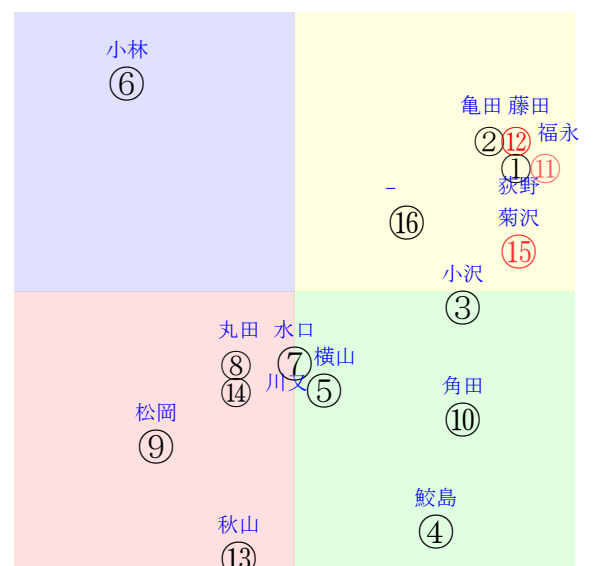

単勝⑩400円
複勝⑩140円
複勝⑫180円
複勝②210円
枠連66:560円
馬連⑩⑫710円
ワイド⑩⑫320円
ワイド②⑮500円
ワイド②⑫650円
馬単⑩⑫1350円
3連複②⑩⑫2200円
3連単⑩⑫②10730円

成績結果:前半(横)-後半(縦)