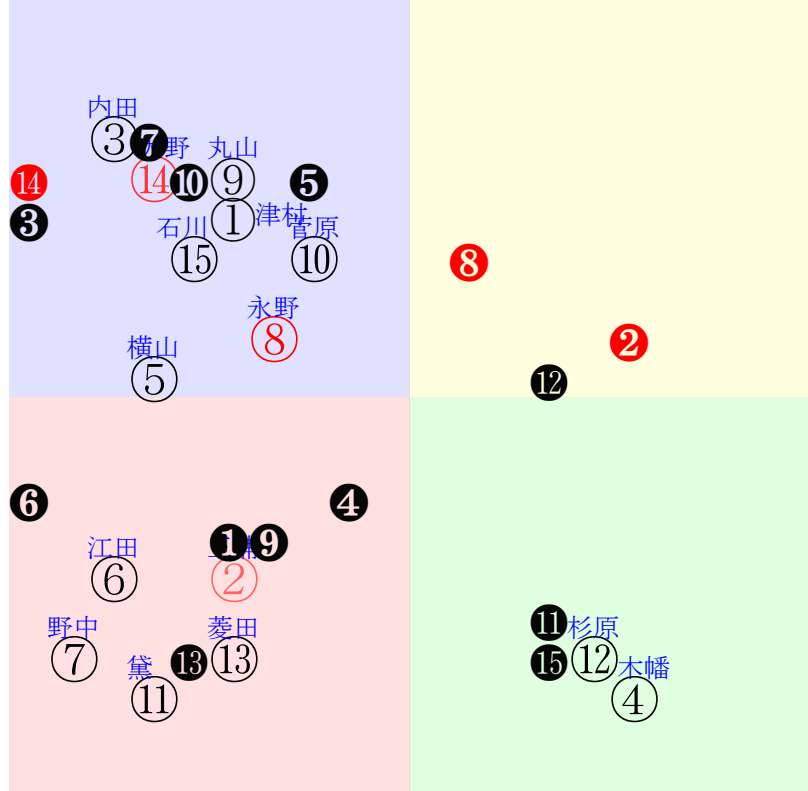

20220327中山07R1200ダ1勝四上定量

人気:⑧⑭②①⑤⑨調教:②⑤⑭⑥⑪⑧
賞金:①⑨⑧③②⑥裏金:⑫⑭④⑪⑩⑬
前半:④⑫⑩⑧①⑨後半:③⑭⑨①⑩⑮
枠不:②⑬.8.4.⑤⑦展不:④⑫1.⑩②⑧
空抵:⑫8.9.⑪④⑩指数:⑧⑨⑫①⑩②

単勝⑧210円 ワイド③⑧860円
複勝⑧130円 ワイド③⑨3260円
複勝⑨440円 馬単⑧⑨2500円
複勝③430円 3連複③⑧⑨8330円
枠連55:2130円 3連単⑧⑨③26970円
馬連⑧⑨2150円
ワイド⑧⑨790円