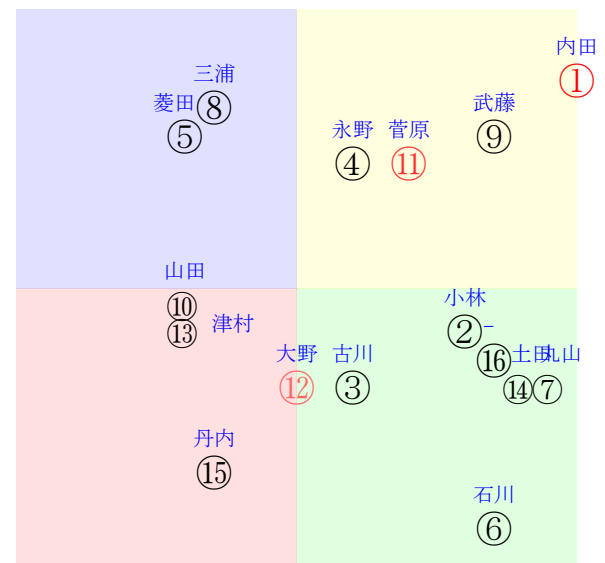

含水率12.4 1017.8hPa 0.0mm 15.9℃ 湿度68% 風速7.9m/s(2.1) 最大瞬間風速m/s(4.4) 不快指数60
[+追風][-向風]:ゴール前2.1m/s コーナー-7.6m/s
129 120 129 130 124 123 130 123 131