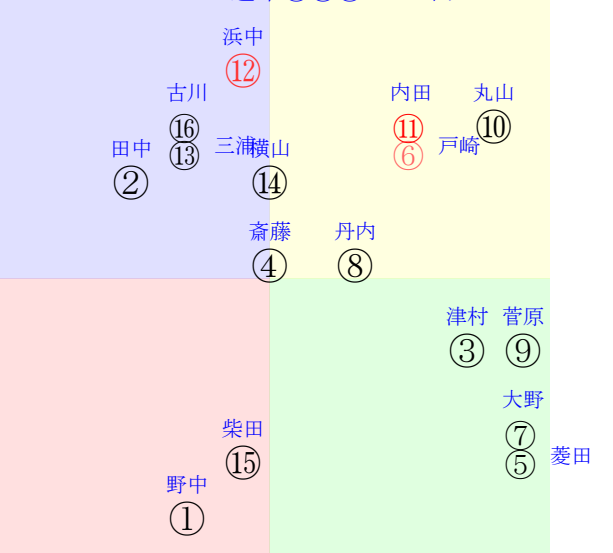

20220327中山11R1800ダOP四上ハンテ[Xe[NXGIII

人気:⑪⑫⑥⑭⑤④調教:⑦⑧⑨④⑮③
賞金:⑨④⑦⑫⑪⑬裏金:⑬⑯③⑤⑮①
前半:⑪③⑨⑤④⑦後半:⑬⑯②⑥⑫⑭
枠不:⑤①④⑬.7.②展不:⑤⑪⑨④③⑥
空抵:⑬⑫⑨⑩5.15指数:⑭⑥③⑫⑪④

直前調教偏差値:前半(横)-後半(縦)

単勝⑩580円 ワイド⑩⑫2050円
複勝⑫190円 ワイド⑥⑫360円
複勝⑩500円 ワイド⑩⑫410円
複勝⑥150円 ワイド⑥⑩1710円
複勝⑪140円 ワイド⑩⑪1920円
枠連56:1220円 馬単⑫⑩19160円
馬連⑩⑫11920円 3連複⑥⑩⑫9060円
3連複⑩⑪⑫9810円
3連単⑩⑥⑫55780円
3連単⑫⑩⑪67180円