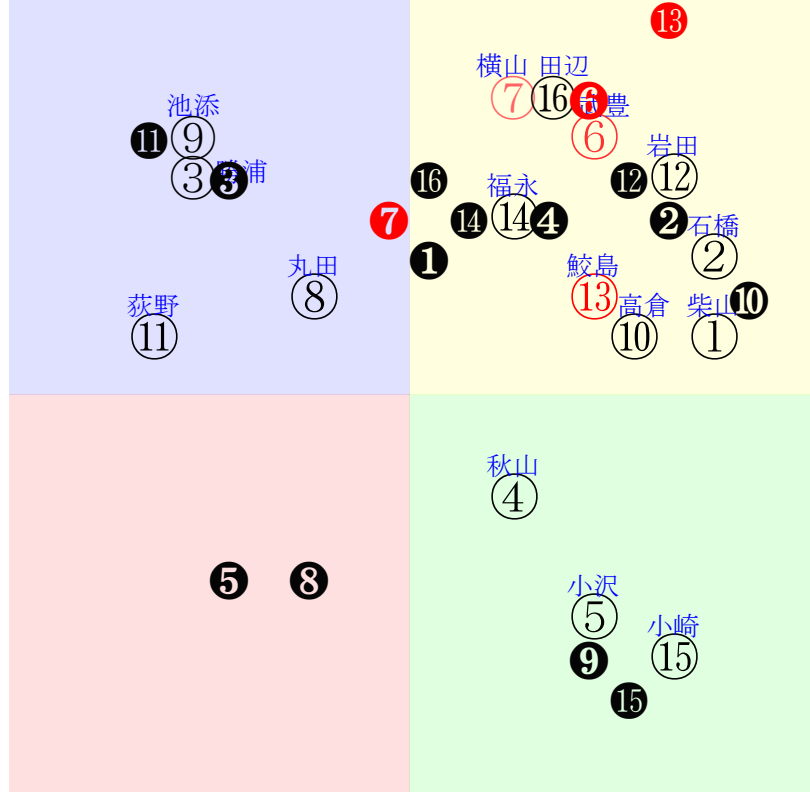

20220327中京10R1900ダ3勝四上ハンデ

人気:⑬⑥⑦②⑭⑫調教:⑪⑥⑤⑫⑬④
賞金:⑬⑥⑫②①⑪裏金:⑮⑭⑩⑨③⑤
前半:①②⑮⑫⑩⑤後半:⑦⑩⑥③⑫⑨
枠不:15. 4. 11. 3. 8. 5. 展不:⑮①⑬②⑩⑫
空抵:⑮ 5. 1. 16. 10. 7. 指数:⑬②⑫⑥⑩④

直前調教偏差値:前半(横)-後半(縦)

単勝⑦430円 ワイド⑥⑦390円
複勝⑦160円 ワイド⑥⑭1400円
複勝⑩490円 馬単⑦⑩7230円
複勝⑥180円 3連複⑥⑦⑩4520円
枠連48:3470円 3連単⑦⑩⑥30740円
馬連⑦⑩5180円
ワイド⑦⑩1290円