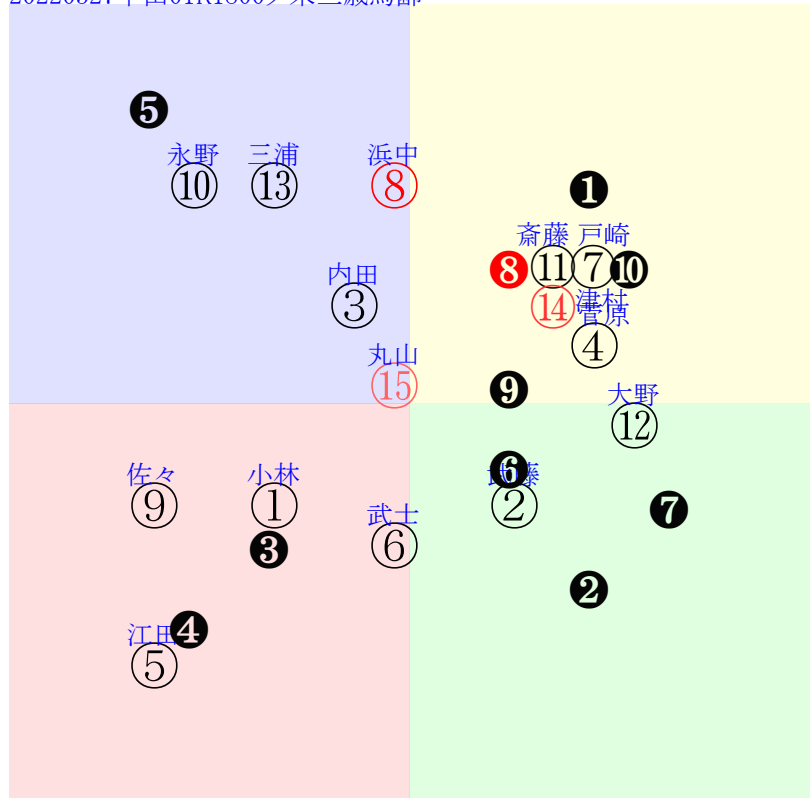

20220327中山01R1800ダ未三歳馬齢

人気:⑧⑭⑮⑬②⑪調教:⑭②⑨⑦①⑬
賞金:⑧⑬⑨⑫⑮⑭裏金:④②⑨⑮⑫⑬
前半:⑫⑦④⑭⑪②後半:⑧⑩⑬⑦⑪③
枠不:1.4.13.15.②⑤展不:⑫⑦⑭④②1.
空抵:④⑪⑬⑫.6.9.指数:⑮⑬⑧⑪②⑯

直前調教偏差値:前半(横)-後半(縦)