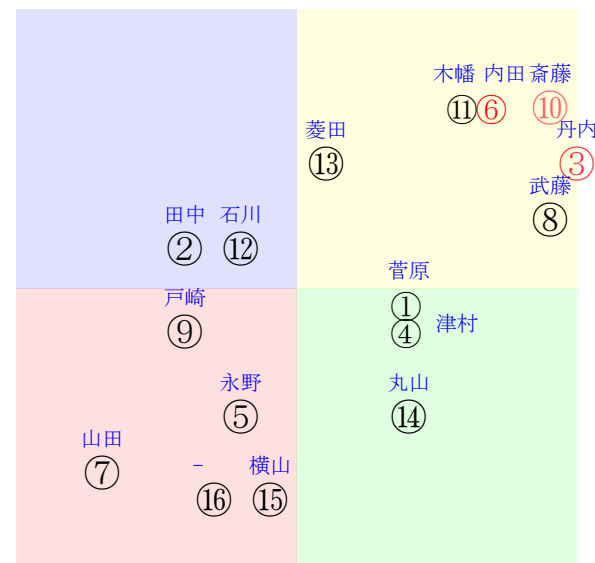

含水率12.4 1018.2hPa --mm 17.1℃ 湿度72% 風速7.5m/s 最大瞬間風速12.3m/s 不快指数62
[+追風][-向風]:ゴール前2.0m/s コーナー-7.2m/s
120 109 117 120 118 127