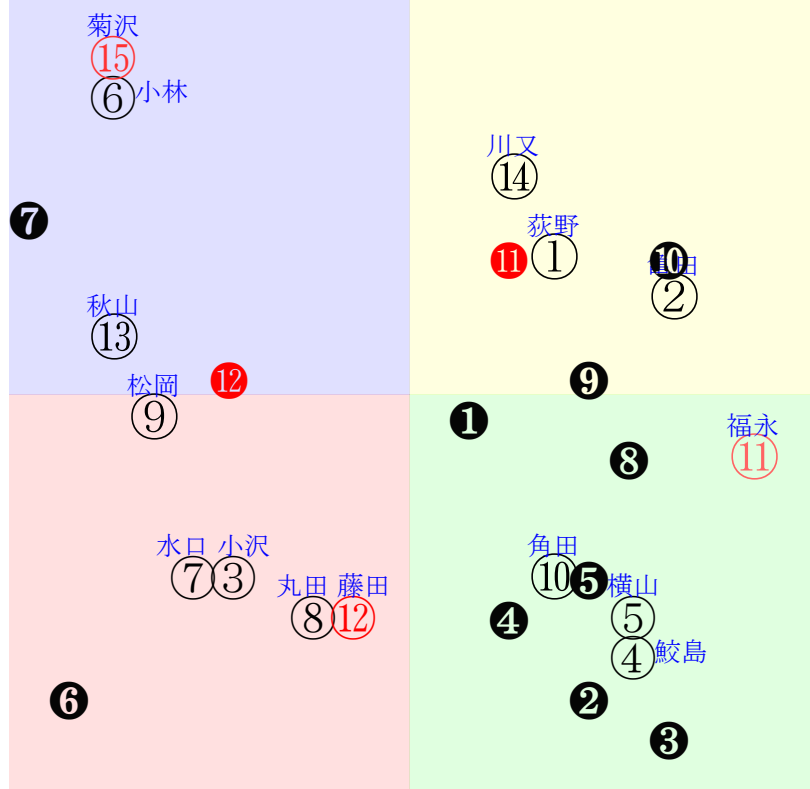

20220327中京02R1200ダ未三歳馬齢

人気:⑫⑮⑪①②⑤調教:⑩③⑬⑭⑯⑤
賞金:⑫⑮②①⑪⑥裏金:⑥⑪①⑮②⑫
前半:⑪②⑤④①⑩後半:⑥⑮⑭①②⑬
枠不:15.①⑥⑦⑨⑩展不:④⑪②⑤①⑭
空抵:⑩⑭① 2. 8. 11. 指数:②⑮⑫①⑪⑥

直前調教偏差値:前半(横)-後半(縦)