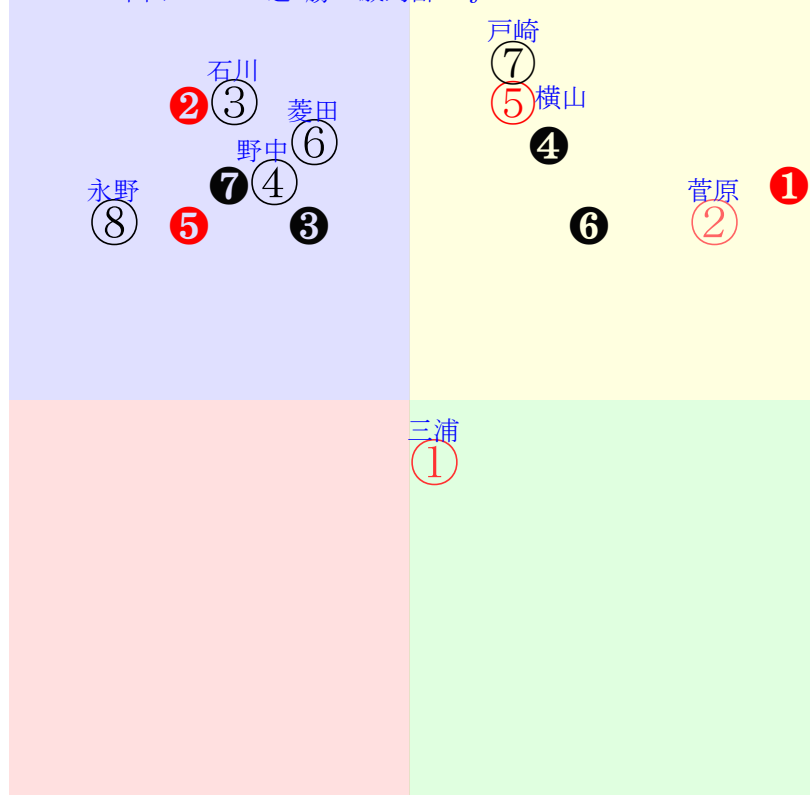

20220327中山09R2000芝1勝三歳馬齢~UJ I

人気:⑤①②⑦⑥⑧調教:③①⑤⑧⑥②
賞金:②①⑧⑦⑤⑥裏金:④⑥③⑧⑤⑦
前半:②⑤⑦①⑥④後半:⑦③⑤⑥④②
枠不:1. 8. ③④⑤②展不:⑤⑦2. 3. ④①
空抵:⑦②⑤8. 6. 1. 指数:②⑦⑤①⑥③

単勝④3300円 ワイド④⑦1600円
複勝④480円 ワイド⑤⑦270円
複勝⑤130円 馬単④⑤10650円
複勝⑦160円 3連複④⑤⑦3770円
枠連00: 円 3連単④⑤⑦45040円
馬連④⑤3470円
ワイド④⑤860円

直前調教偏差値:前半(横)-後半(縦)

成績結果:前半(横)-後半(縦)