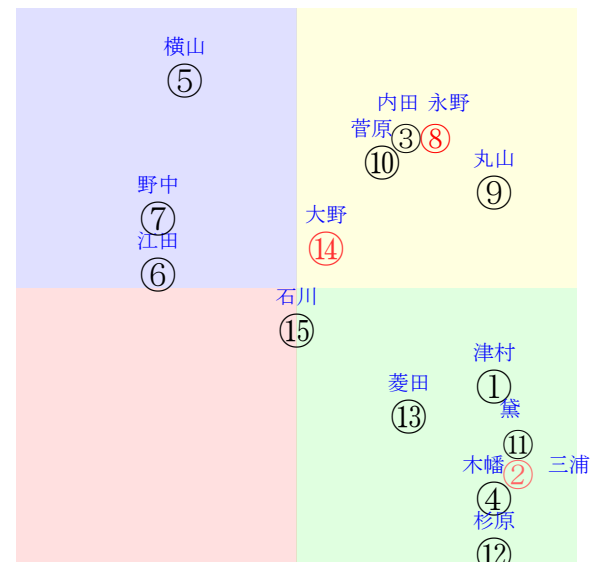

含水率12.4 1013.6hPa --mm 18.6℃ 湿度62% 風速11.8m/s) 最大瞬間風速15.6m/s) 不快指数64
[+追風][-向風]:ゴール前3.1m/s コーナー-11.4m/s
122 108 116 124 120 127