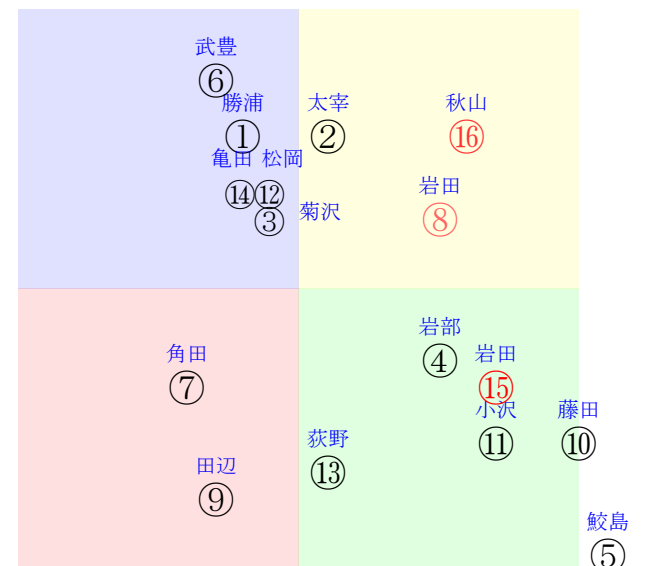

含水率17.7 1000.4hPa 0.0mm 16.1℃ 湿度93% 風速7.2m/s(0) 最大瞬間風速12.0m/s(0) 不快指数61
[+追風][-向風]:ゴール前-5.8m/s コーナー-4.2m/s
122 108 111 118 125 125 126