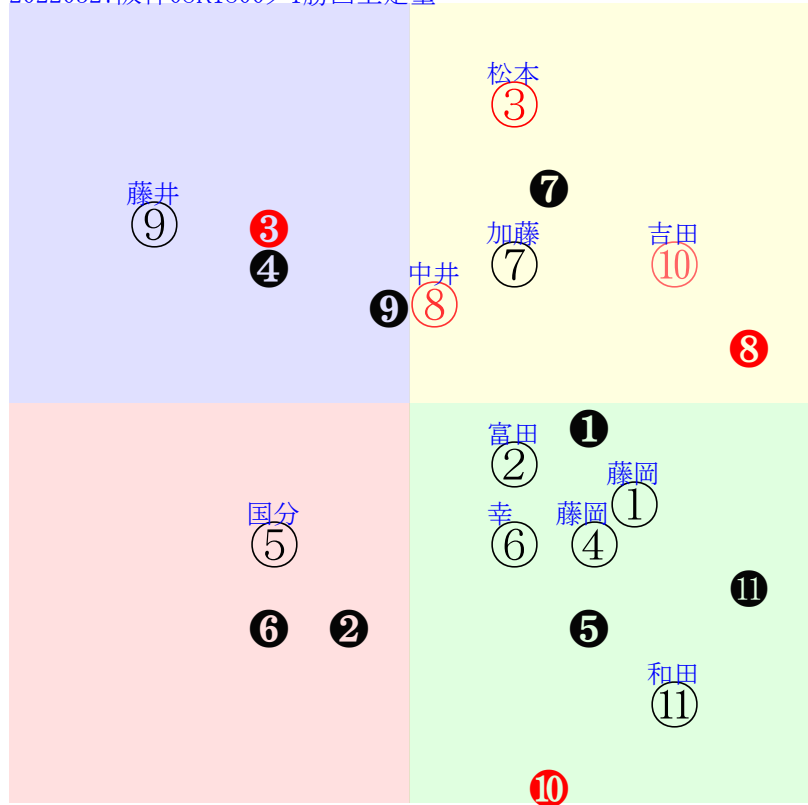

20220327阪神08R1800ダ1勝四上定量

人気:③⑧⑩①⑦⑥ 調教:②⑦⑥④①⑧
賞金:⑧⑩①③⑪⑨ 裏金:②④⑤⑥⑦⑪
前半:⑪⑩①④②③ 後半:③⑨⑦⑩⑧②
枠不:①⑪⑤ 7. 8. ⑩ 展不:⑩④②⑪①③
空抵:⑩②④ 7. 8. ⑥ 指数:⑧③⑦①⑨⑪

単勝⑧390円 ワイド⑦⑧730円
複勝⑧170円 ワイド⑦⑨2010円
複勝⑨370円 馬単⑧⑨4430円
複勝⑦270円 3連複⑦⑧⑨8070円
枠連77:3030円 3連単⑧⑨⑦34070円
馬連⑧⑨3070円
ワイド⑧⑨1150円