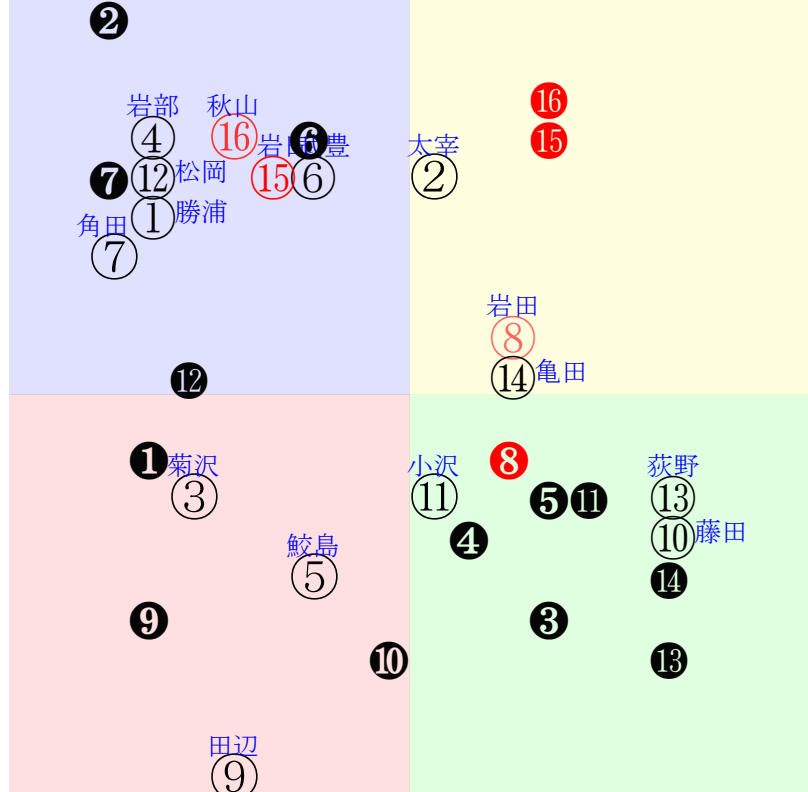

20220327中京12R1400ダ2勝四上定量sJ I

人気:⑮⑯⑧②⑩⑬調教:⑬⑩①②③⑤
賞金:⑥⑯⑧⑩⑮⑭裏金:③⑤⑨②①⑫
前半:⑩⑬⑧⑭②⑪後半:④⑯②⑥⑫⑮
枠不:⑭⑦⑨⑥.1.15.展不:⑬⑧⑩⑤②⑪
空抵:⑬⑭.9.12.11.16.指数:⑮②⑦⑭⑫①

直前調教偏差値:前半(横)-後半(縦)

成績結果:前半(横)-後半(縦)