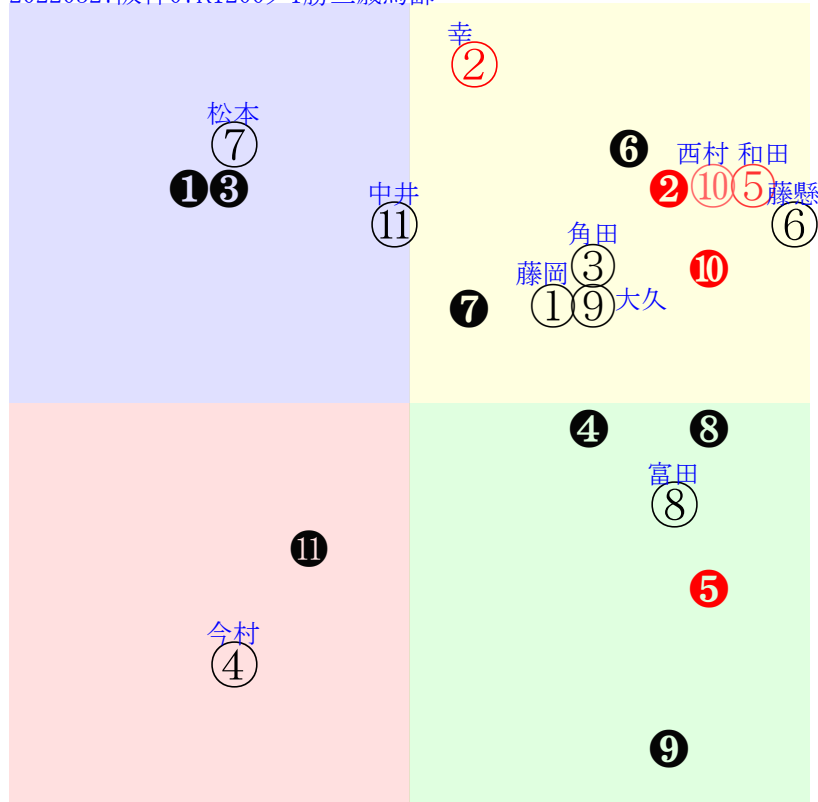

20220327阪神07R1200ダ1勝三歳馬齢

人気:②⑤⑩⑥①③ 調教:⑨③①⑤⑥②
賞金:⑩⑤③②⑧④ 裏金:⑦⑩①⑨⑥④
前半:⑥⑤⑩⑧⑨③ 後半:②⑦⑤⑩⑥⑪
枠不:④ 7. 1. 2. 11. ⑤ 展不:⑥⑤⑧⑨⑩①
空抵:⑩⑧⑩ 1. 5. 6. 指数:⑩②⑤⑥③①

単勝⑦7530円 ワイド⑤⑦2500円
複勝⑦770円 ワイド②⑤170円
複勝②110円 馬単⑦②15650円
複勝⑤130円 3連複②⑤⑦3260円
枠連26:570円 3連単⑦②⑤60720円
馬連②⑦4270円
ワイド②⑦1190円

直前調教偏差値:前半(横)-後半(縦)