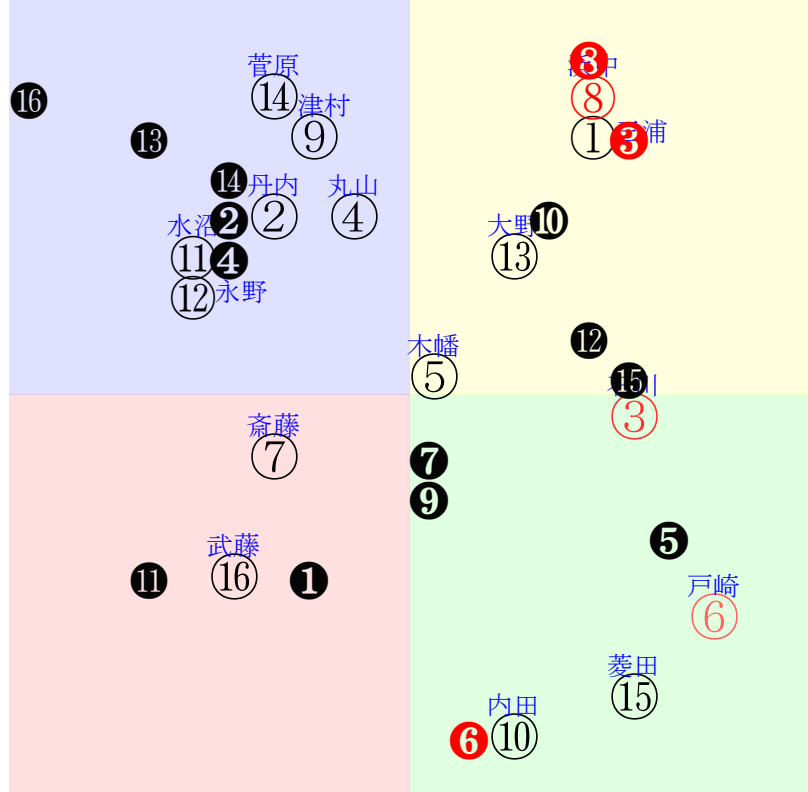

20220327中山10R1600芝3勝四上ハンデXe[NXJ]

人気:⑧③⑥⑭①⑬調教:⑤⑨③⑩②⑮
賞金:③⑧④⑥①⑭裏金:⑯②⑩⑮⑩⑦
前半:⑥③⑮①⑧⑩後半:⑭⑧①⑨②④
枠不:⑩ 3.12.5.9.1.展不:③⑤⑧⑩⑮①
空抵:⑯⑥①③⑧⑤指数:③⑧⑭⑩①⑬

単勝⑧220円
複勝⑧140円
複勝③150円
複勝⑨830円
枠連24:410円
馬連③⑧450円
ワイド③⑧240円
ワイド⑧⑨2460円
ワイド③⑨2940円
馬単⑧③640円
3連複③⑧⑨8140円
3連単③⑧⑨20850円