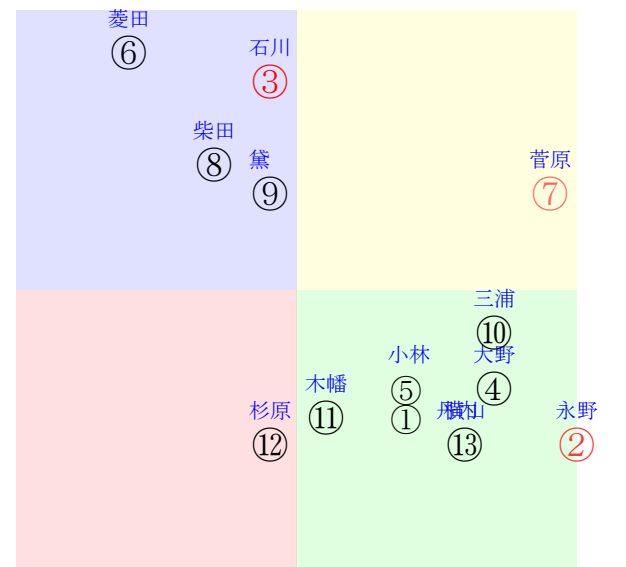

成績結果:前半(横)-後半(縦)