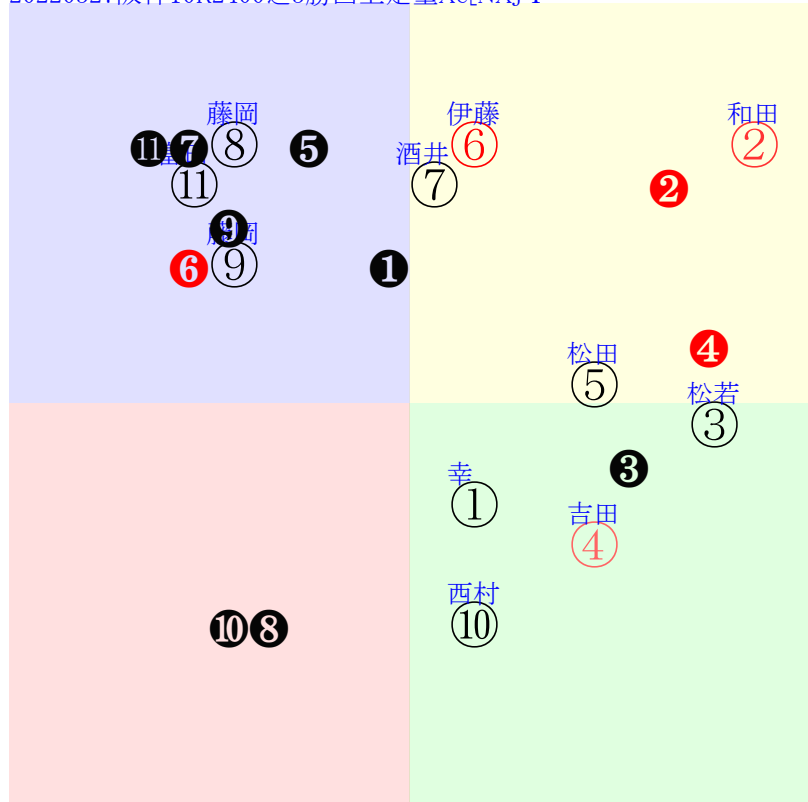

20220327阪神10R2400芝3勝四上定量Xe[NX] I

人気:⑥②④⑤①⑧調教:①⑤⑨⑥⑦③
賞金:⑥④⑤②⑦⑧裏金:③⑨⑧①⑤⑪
前半:②③④⑤①⑥後半:②⑥⑧⑪⑦⑨
枠不:⑩⑪ 2. 1. ④⑦展不:⑤④⑩⑦③②
空抵:②⑦⑩⑥④⑨指数:②⑥⑤④⑪⑦

単勝⑩2090円 ワイド⑥⑩630円
複勝⑩250円 ワイド②⑥200円
複勝②130円 馬単⑩②10330円
複勝⑥120円 3連複②⑥⑩2150円
枠連28:2860円 3連単⑩②⑥31710円
馬連②⑩3540円
ワイド②⑩890円

直前調教偏差値:前半(横)-後半(縦)

成績結果:前半(横)-後半(縦)