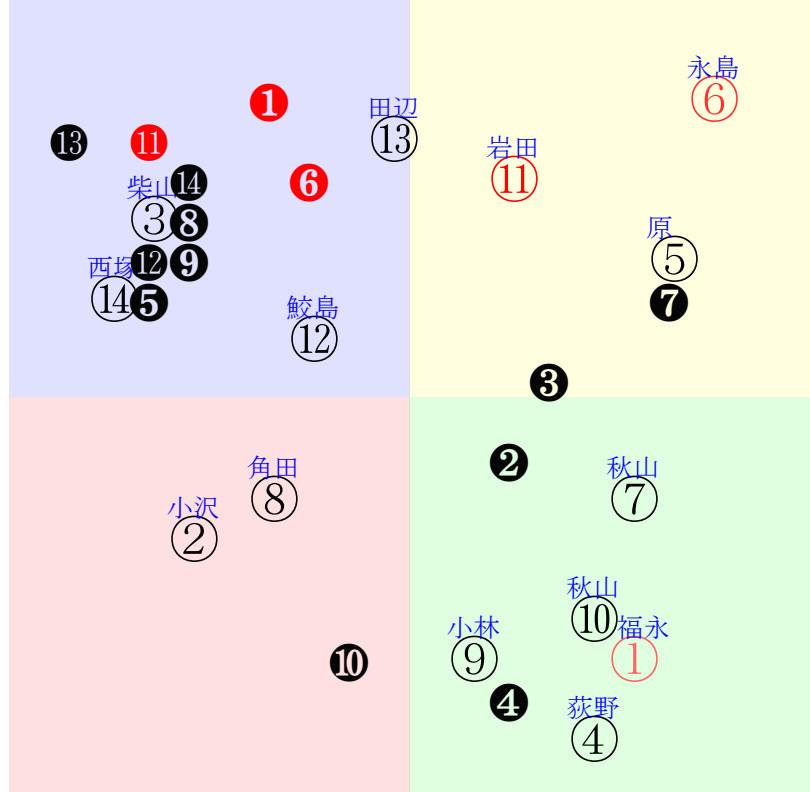

20220327中京06R1800ダ1勝四上定量

人気:①⑥①⑬⑦⑫調教:⑫④①①⑨⑥⑦
賞金:⑥②⑩⑦①⑭裏金:⑧⑫⑨③⑬⑭
前半:⑥⑤⑦①④⑩後半:⑥⑬①③⑤⑭
枠不:⑨①⑫.8.4.7.展不:④⑦⑩①⑤⑥
空抵:⑥①5.8.⑦⑩指数:⑥①①⑬⑭⑨

直前調教偏差値:前半(横)-後半(縦)

単勝①170円 ワイド⑨⑩1160円
複勝①110円 ワイド⑧⑨23260円
複勝⑧2130円 馬単①⑧16220円
複勝⑨700円 3連複⑧⑨⑩44300円
枠連57:810円 3連単①⑧⑨176370円
馬連⑧⑩13470円
ワイド⑧⑩3250円