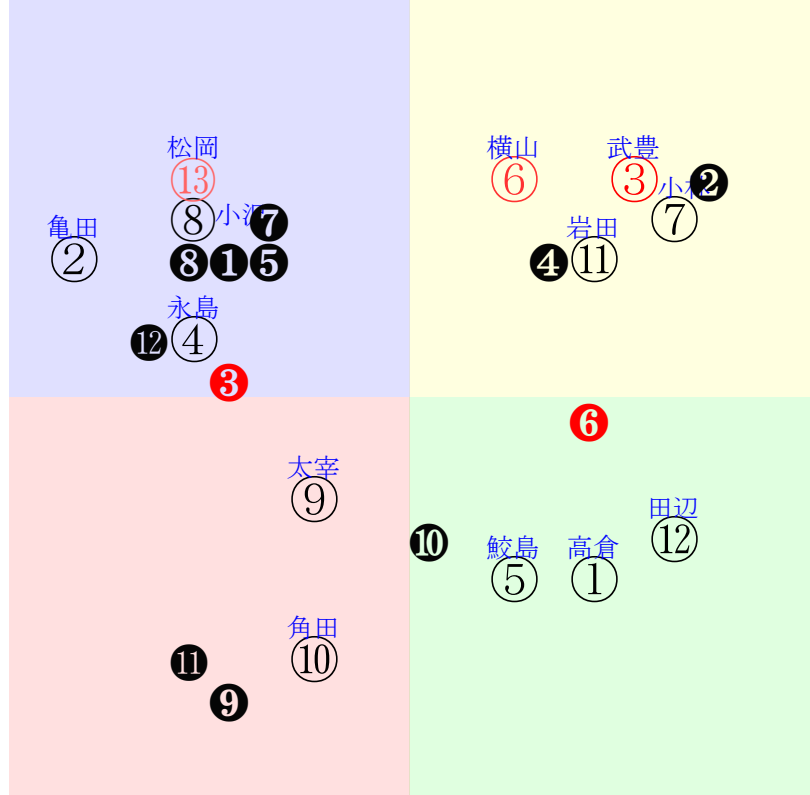

20220327中京01R1800ダ未三歳馬齢

人気:③⑥⑬⑫⑨⑤ 調教:⑪⑧⑤⑦①⑥
賞金:③⑥⑨⑬⑦⑤ 裏金:①⑭⑫⑦⑤⑬
前半:⑦⑫③①⑪⑤ 後半:③⑥⑦⑧⑬②
枠不:⑪④⑧⑨.3.⑩ 展不:⑦⑫①⑪③⑤
空抵:⑧⑨⑦⑩ 1.6. 指数:③⑬⑤⑦⑥⑨

単勝⑧2560円 ワイド③⑧960円
複勝⑧430円 ワイド③⑥160円
複勝⑥120円 馬単⑧⑥16620円
複勝③110円 3連複③⑥⑧2620円
枠連45:2510円 3連単⑧⑥③36850円
馬連⑥⑧6460円
ワイド⑥⑧1480円

直前調教偏差値:前半(横)-後半(縦)

成績結果:前半(横)-後半(縦)