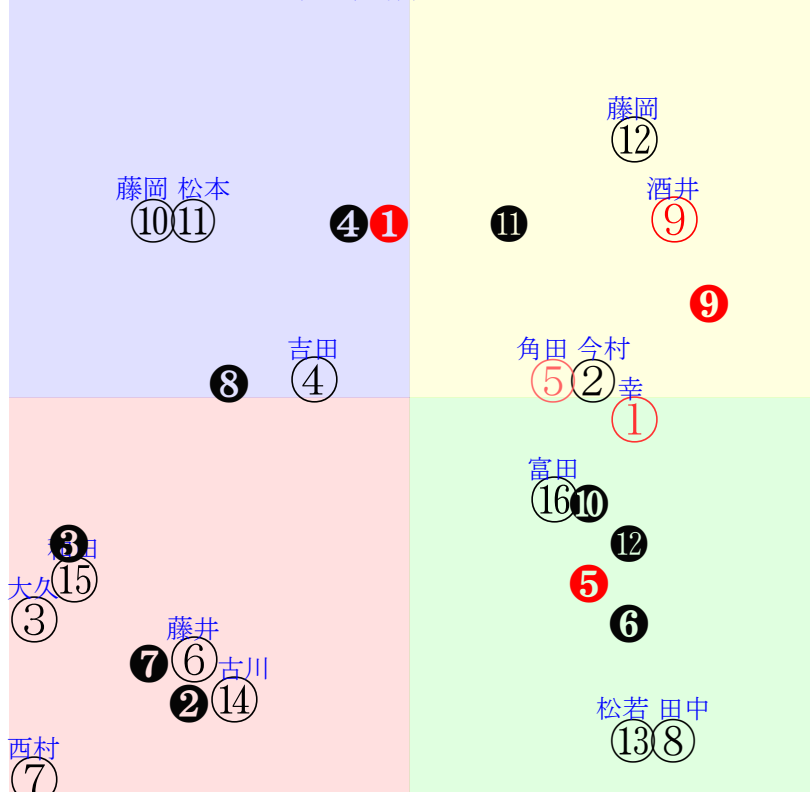

20220327阪神01R1800ダ未三歳馬齢

人気:⑨①⑤⑫⑪② 調教:⑯⑩①⑪⑭⑨
賞金:⑤②⑨⑫①⑯ 裏金:⑪⑯⑮①⑫⑨
前半:⑧⑨①⑫⑬② 後半:⑫⑪⑨⑩②④
枠不:⑮③⑦ 2.16.9.展不:⑧⑯⑫⑬⑨ 1.
空抵:② 9. 8. 1. ⑬④ 指数:②⑤⑯⑨①⑫

直前調教偏差値:前半(横)-後半(縦)

単勝⑯1830円 ワイド⑫⑯1210円
複勝⑯350円 ワイド⑨⑫260円
複勝⑨120円 馬単⑯⑨6240円
複勝⑫160円 3連複⑨⑫⑯3570円
枠連58:1830円 3連単⑯⑨⑫26620円
馬連⑨⑯2560円
ワイド⑨⑯910円

成績結果:前半(横)-後半(縦)