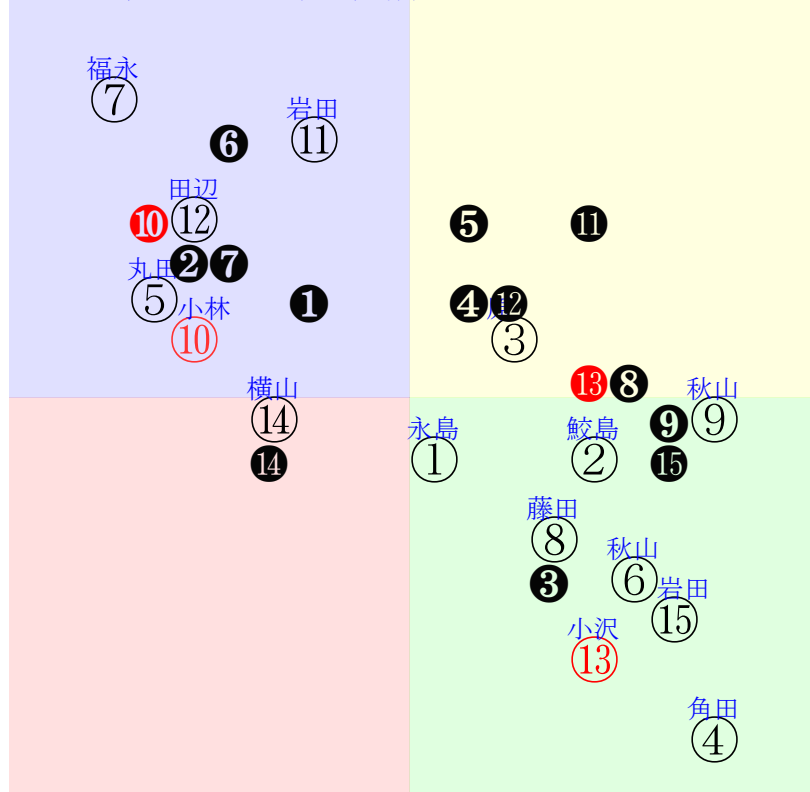

20220327中京04R1400ダ未三歳馬齢

人気:⑬⑩⑩⑥⑫⑧⑭⑭調教:⑪③⑨⑩⑩④
賞金:⑬⑫⑬④⑥⑩⑩裏金:⑨⑬⑤⑧⑭⑦⑥
前半:⑨④⑬⑥⑬②後半:⑦⑪⑫⑤③⑩
枠不:⑥⑪⑬.9.3.10.展不:④⑨⑬⑬⑥③
空抵:④9.8.15.6.②指数:⑫⑦⑬⑥⑥⑬⑩

単勝⑬380円 ワイド⑨⑬1980円
複勝⑬150円 ワイド⑨⑫3600円
複勝⑫220円 馬単⑬⑫2570円
複勝⑨480円 3連複⑨⑫⑬13020円
枠連67:1240円 3連単⑬⑫⑨49180円
馬連⑫⑬1550円
ワイド⑫⑬650円

直前調教偏差値:前半(横)-後半(縦)

成績結果:前半(横)-後半(縦)