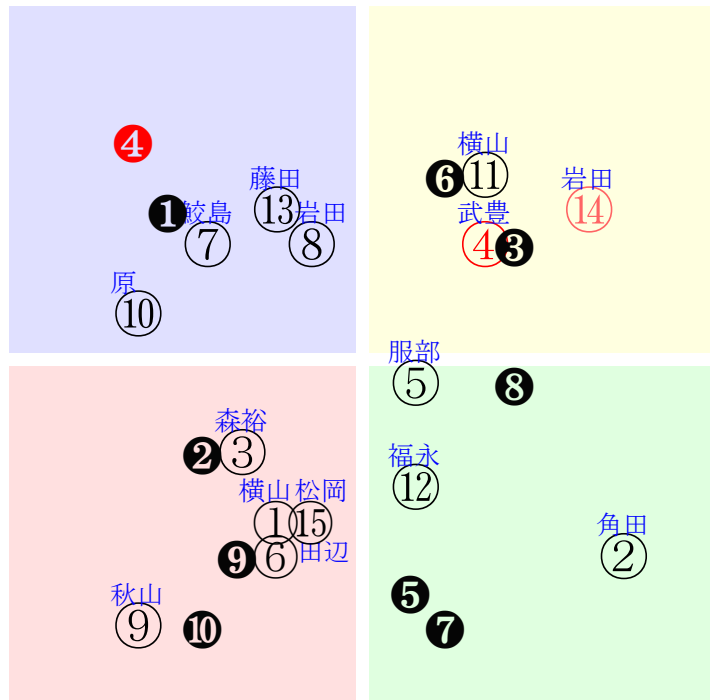

20220327中京05R2000芝未三歳馬齢

人気:④⑬⑭⑨⑧⑬調教:⑧①③⑤④⑬
賞金:⑬⑭⑧④⑬⑨裏金:⑥①⑮②⑨④
前半:②⑭④⑪⑤⑫後半:⑪⑬⑭④⑦⑧
枠不:⑫2.7.③⑥⑨展不:②⑭④①⑪⑮
空抵:⑭7.12.3.2.4.指数:④⑧⑭⑨⑬⑯

単勝⑭630円 ワイド⑬⑭⑮1140円
複勝⑭250円 ワイド⑬⑭⑮830円
複勝⑯190円 馬単⑭⑮2770円
複勝⑬320円 3連複⑬⑭⑮4540円
枠連78:710円 3連単⑭⑮⑯22750円
馬連⑭⑮1360円
ワイド⑭⑮510円