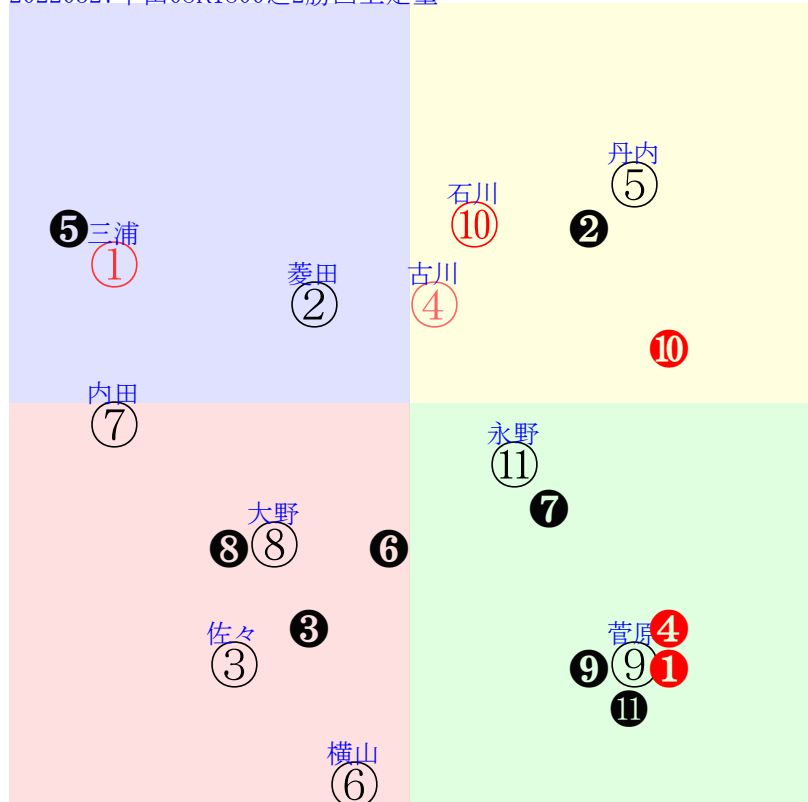

20220327中山08R1800芝2勝四上定量

人気:⑩①④②⑤⑨ 調教:①④⑧⑩⑨⑤
賞金:⑩④①⑦⑨② 裏金:⑥⑦⑮③④⑧
前半:⑤⑨⑩⑩④⑥ 後半:⑤⑩①②④⑦
枠不:⑥ 3.10.11. 7. 9. 展不:⑪⑨⑤⑩④. 2.
空抵:⑤⑩⑩⑨. 4. ③ 指数:⑩④①②⑧⑤

単勝④630円 ワイド②④1150円
複勝④400円 ワイド②⑤1440円
複勝⑤700円 馬単④⑤7750円
複勝②530円 3連複②④⑤11720円
枠連45:4390円 3連単④⑤②75370円
馬連④⑤4010円
ワイド④⑤1090円