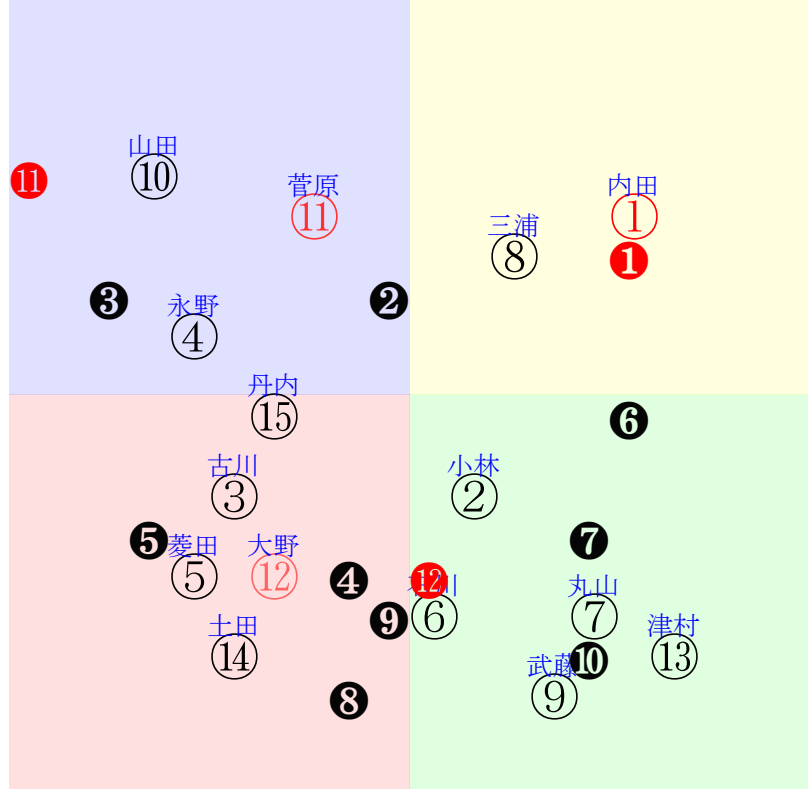

20220327中山03R1800ダ未三歳馬齢

人気:①⑪⑫⑨⑩⑭調教:⑤⑩④⑥①⑬
賞金:①⑫⑪⑨⑦②裏金:⑥③⑦②⑨⑪
前半:⑬①⑦⑨⑧②後半:⑩①⑪⑧④⑮
枠不:⑫⑪ 7.15.1.4.展不:①⑦⑭⑨②⑧
空抵:13.14.8.2.9.1.指数:①⑫⑪②⑦⑨

単勝①130円 ワイド①⑪160円
複勝①100円 ワイド⑨⑪480円
複勝⑨140円 馬単①⑨540円
複勝⑩140円 3連複①⑨⑪630円
枠連15:350円 3連単①⑨⑪1700円
馬連①⑨470円
ワイド①⑨200円