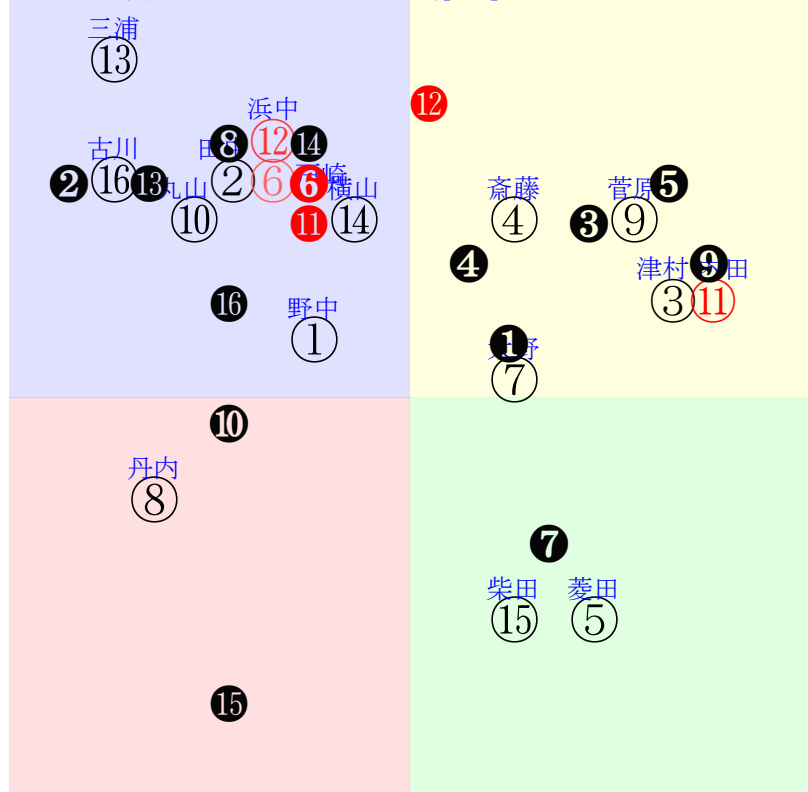

20220327中山11R1800ダOP四上ハンテ[Xe[NXGIII