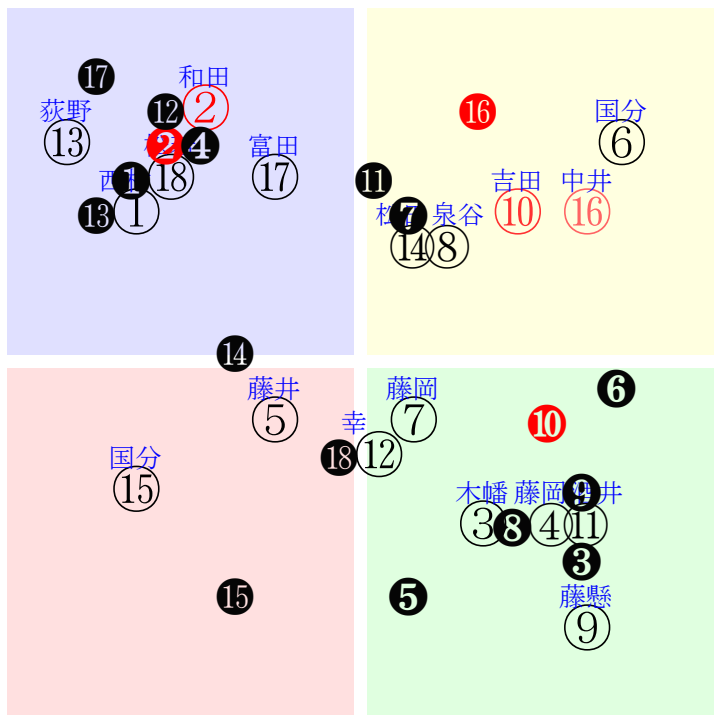

2020327阪神11R1600芝OP四上別定ZhXe[NXL]

人気:②⑩⑯⑫⑧⑦調教:⑪⑭⑬⑮①⑦
賞金:⑯⑩⑦⑭②⑰