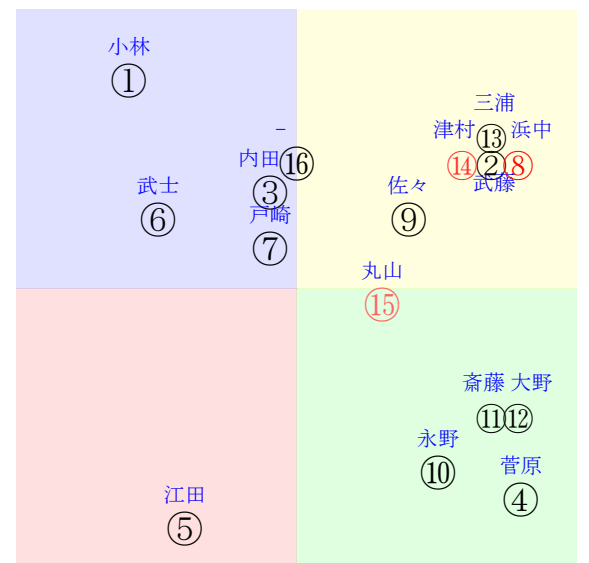

単勝⑧300円
複勝⑧130円
複勝⑬140円
複勝⑭190円
枠連47:380円
馬連⑧⑬620円
ワイド⑧⑭460円
ワイド⑬⑭560円
馬単⑧⑬1010円
3連複⑧⑬⑭1370円
3連単⑧⑬⑭4460円

成績結果:前半(横)-後半(縦)