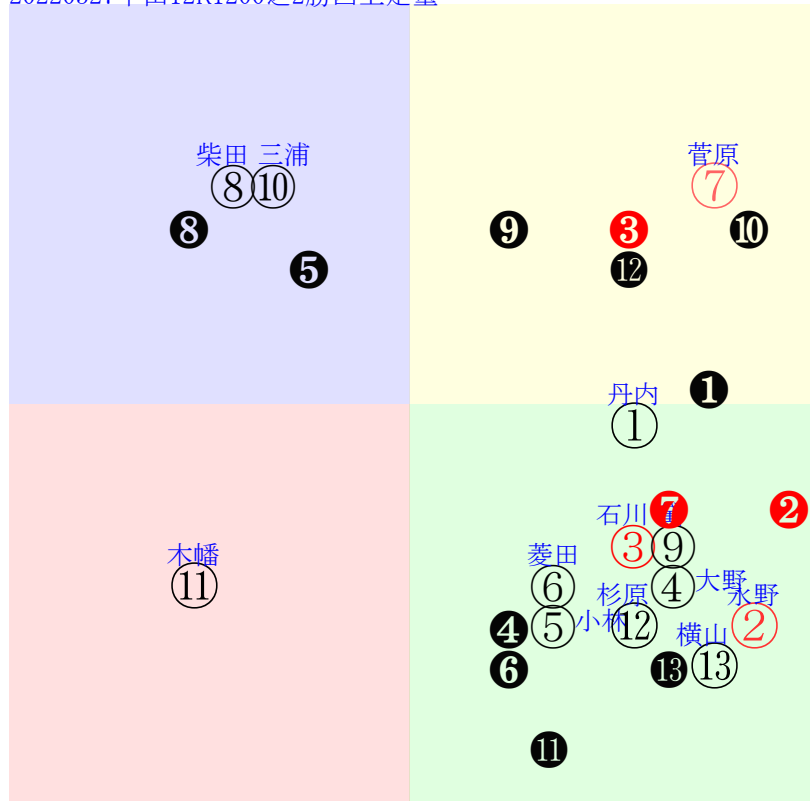

20220327中山12R1200芝2勝四上定量

人気:③②⑦⑩①⑫調教:⑬⑤③⑧⑫②
賞金:③②⑩①⑫⑥裏金:⑧④⑬⑤⑪⑨
前半:②⑦⑬⑨④③後半:⑦⑧⑩①③⑨
枠不:⑪⑥⑨⑦⑫③展不:⑬⑥⑦⑨⑤⑫
空抵:①②③⑤⑩⑥指数:③②①⑫⑤⑦

単勝⑦510円 ワイド②⑦610円
複勝⑦160円 ワイド②③260円
複勝③130円 馬単⑦③1480円
複勝②150円 3連複②③⑦1610円
枠連35:740円 3連単⑦③②9990円
馬連③⑦750円
ワイド③⑦290円

直前調教偏差値:前半(横)-後半(縦)