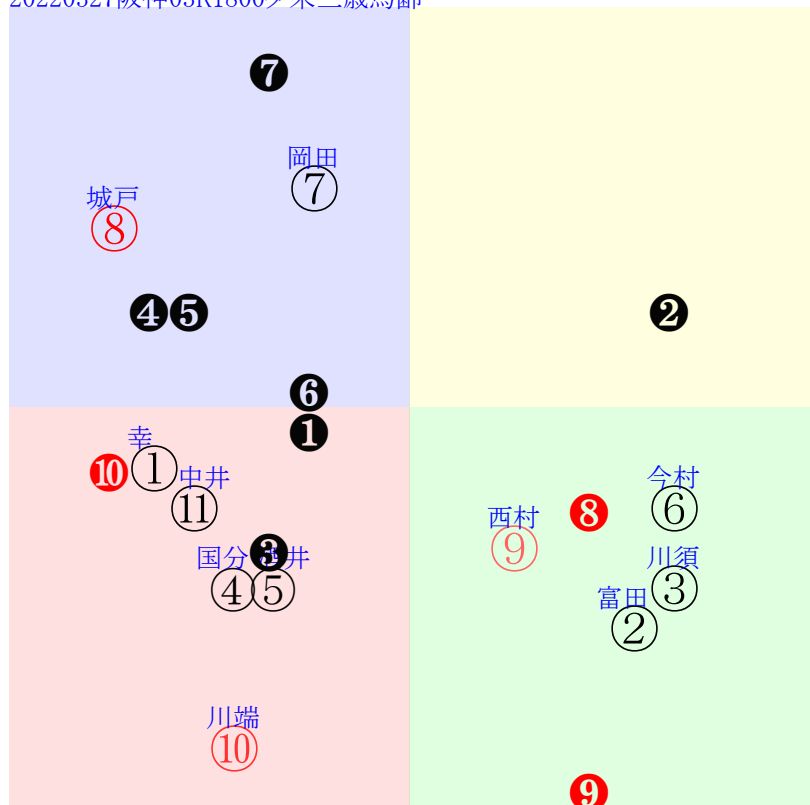

20220327阪神03R1800ダ未三歳馬齢

人気:⑧⑩⑨④①⑦ 調教:④⑩③②⑨⑤
賞金:⑨⑩②⑧⑦⑪ 裏金:③⑦⑤⑪⑧②
前半:⑥③②⑨⑦⑤ 後半:⑦⑧①⑪⑥⑨
枠不:9.5.6.1.4.2.展不:⑥③⑨②④.⑩
空抵:6.8.1.3.7.9.指数:⑨⑩⑧②⑤⑦

単勝⑤4560円 ワイド②⑤4780円
複勝⑤650円 ワイド②⑨1800円
複勝⑨180円 馬単⑤⑨19570円
複勝②610円 3連複②⑤⑨34630円
枠連57:2290円 3連単⑤⑨②332830円
馬連⑤⑨7800円
ワイド⑤⑨1780円

直前調教偏差値:前半(横)-後半(縦)

成績結果:前半(横)-後半(縦)