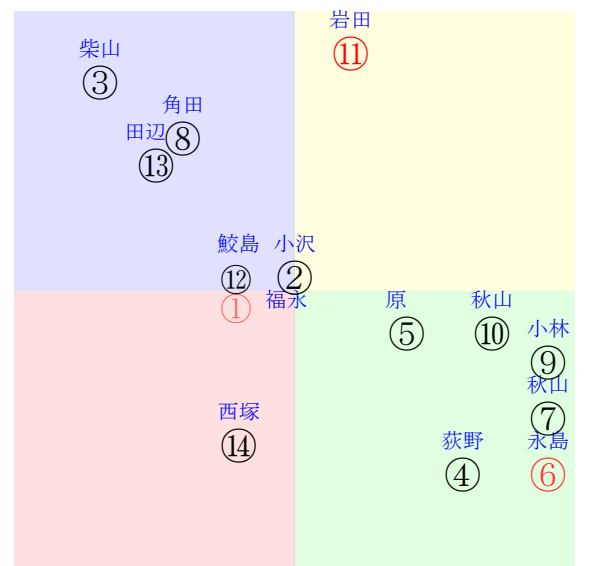

単勝①170円 ワイド⑨⑩1160円
複勝①110円 ワイド⑧⑨23260円
複勝⑧2130円 馬単①⑧16220円
複勝⑨700円 3連複⑧⑨⑩44300円
枠連57:810円 3連単①⑧⑨176370円
馬連⑧⑩13470円
ワイド⑧⑩3250円

成績結果:前半(横)-後半(縦)