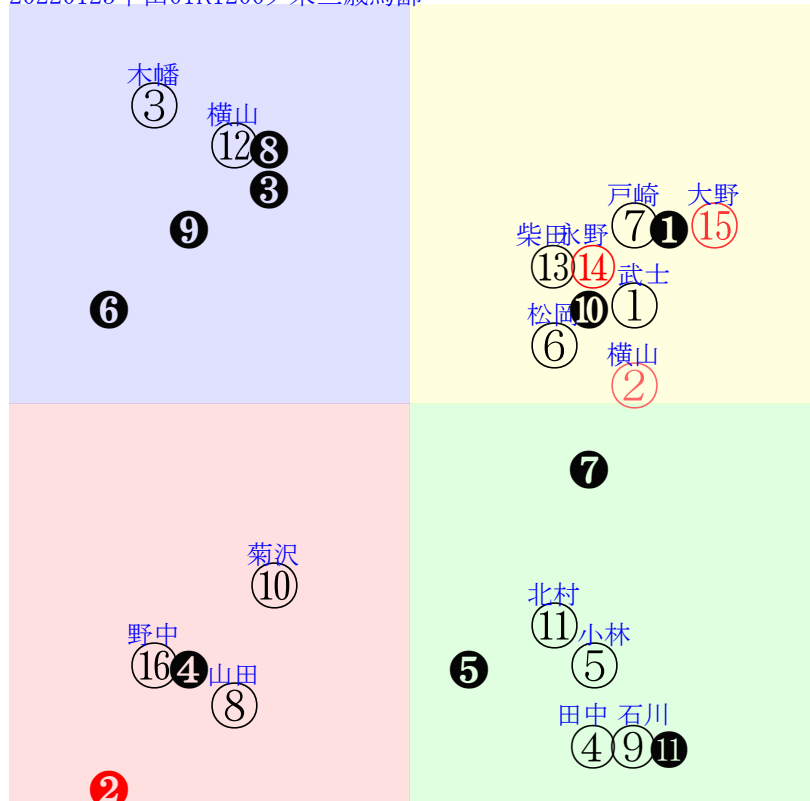

20220123中山01R1200ダ未三歳馬齢