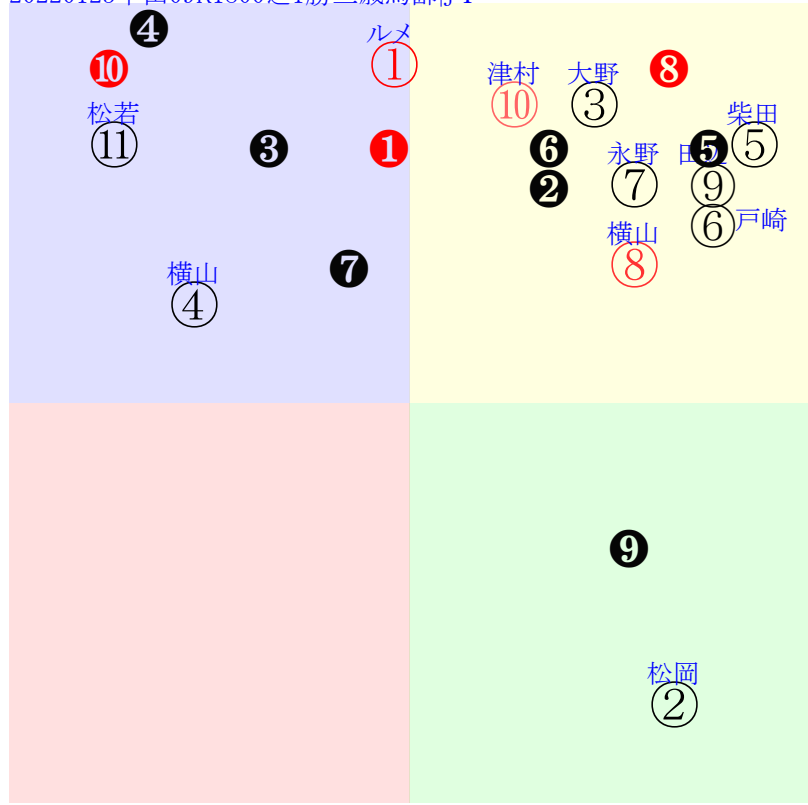

20220123中山09R1800芝1勝三歳馬齢J I

人気:①⑧⑩③⑥④ 調教:③⑦⑤④⑩⑥
賞金:⑩⑤①⑥④⑧ 裏金:②⑨⑧⑩③⑦
前半:⑤⑥⑨②⑧⑦ 後半:①⑩③⑩⑤⑦
枠不:⑪ 3.⑤⑦⑨⑩ 展不:⑥③⑤⑨②⑦
空抵:⑨⑥⑦ 4. 8. 2. 指数:⑤⑧③⑩①⑦

単勝⑧540円 ワイド⑧⑩640円
複勝⑧190円 ワイド③⑩600円
複勝③250円 馬単⑧③3810円
複勝⑩210円 3連複③⑧⑩3680円
枠連37:1710円 3連単⑧③⑩20380円
馬連③⑧1880円
ワイド③⑧650円

直前調教偏差値:前半(横)-後半(縦)

成績結果:前半(横)-後半(縦)