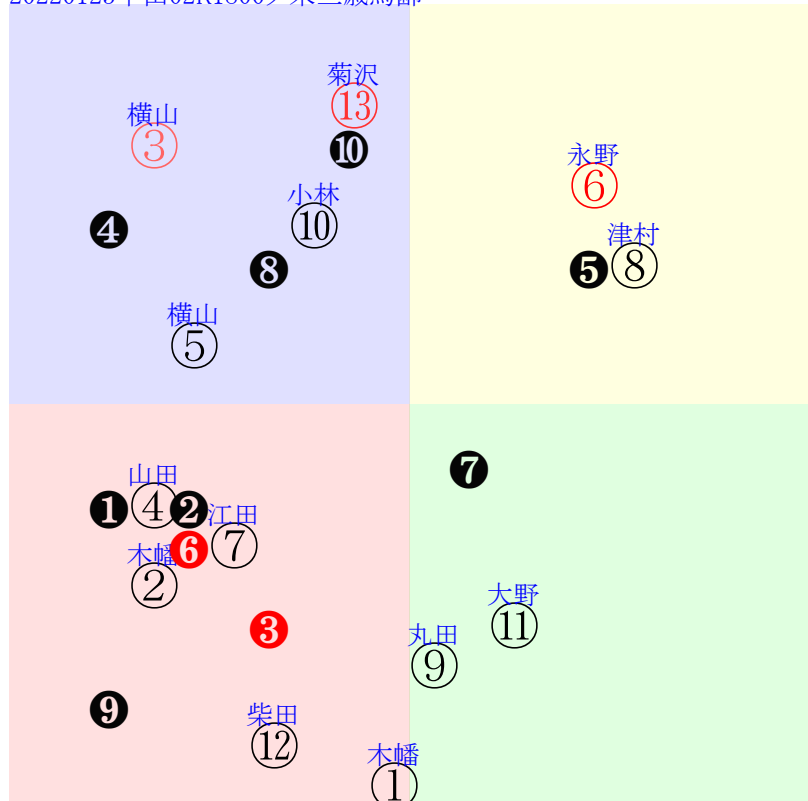

20220123中山02R1800ダ未三歳馬齢

人気:⑥⑬③⑪⑧⑩調教:④③⑤⑨⑪②
賞金:⑥⑬⑧③⑦①裏金:①⑦③⑧⑬⑥
前半:⑧⑥⑪⑨①⑬後半:⑬③⑥⑩⑧⑤
枠不:⑬⑦⑫③⑤⑥展不:⑥⑧①⑬⑨⑦
空抵:⑬⑦⑥⑪④③指数:⑥⑬⑧⑩④③

単勝⑬250円 ワイド⑧⑬290円
複勝⑬100円 ワイド⑥⑧220円
複勝⑥100円 馬単⑬⑥480円
複勝⑧150円 3連複⑥⑧⑬450円
枠連58:200円 3連単⑬⑥⑧1950円
馬連⑬③210円
ワイド⑥⑬120円

直前調教偏差値:前半(横)-後半(縦)

成績結果:前半(横)-後半(縦)