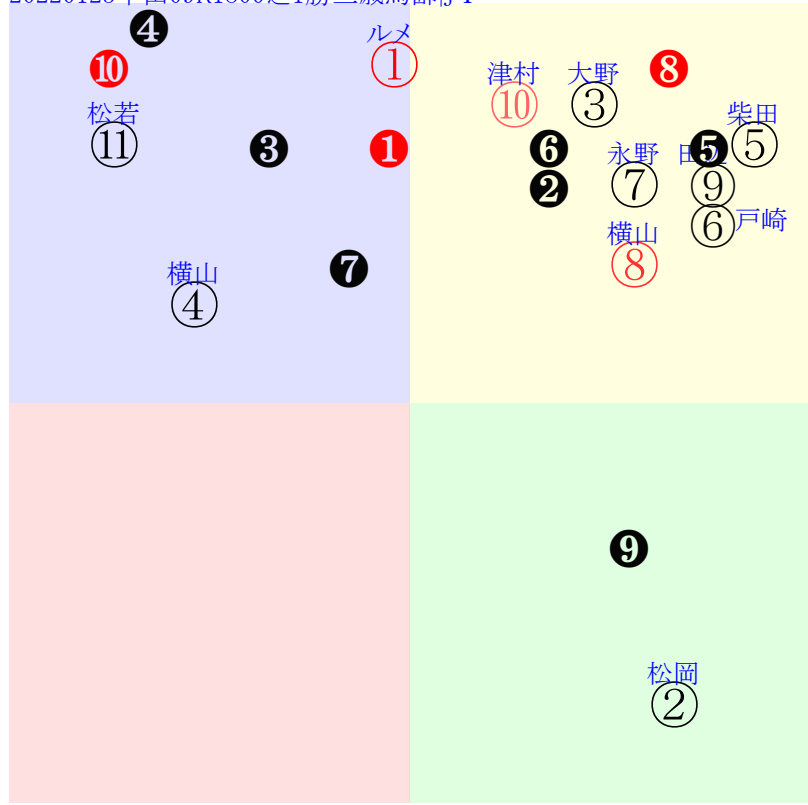

20220123中山09R1800芝1勝三歳馬齢J I

人気:①⑧⑩③⑥④ 調教:③⑦⑤④⑩⑥
賞金:⑩⑤①⑥④⑧ 裏金:②⑨⑧⑩③⑦
前半:⑤⑥⑨②⑧⑦ 後半:①⑩③⑩⑤⑦
枠不:⑩ 3. ⑤⑦⑨⑩ 展不:⑥③⑤⑨②⑦
空抵:⑨⑥⑦ 4. 8. 2. 指数:⑤⑧③⑩①⑦

単勝⑧540円 ワイド⑧⑩640円
複勝⑧190円 ワイド③⑩600円
複勝③250円 馬単⑧③3810円
複勝⑩210円 3連複③⑧⑩3680円
枠連37:1710円 3連単⑧③⑩20380円
馬連③⑧1880円
ワイド③⑧650円

直前調教偏差値:前半(横)-後半(縦)

成績結果:前半(横)-後半(縦)