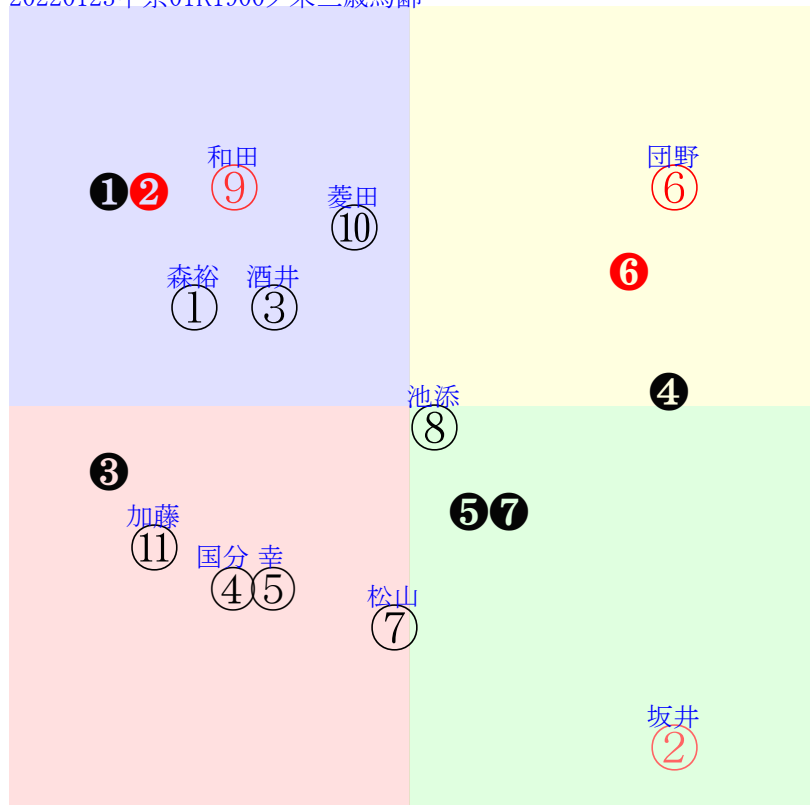

20220123中京01R1900ダ未三歳馬齢

人気:⑥⑨②⑦⑩⑩調教:①⑧②③①④
賞金:⑥⑩⑨⑩②④裏金:①⑧②④⑩⑨
前半:②⑥⑧⑦⑩③後半:⑥⑨⑩①③⑧
枠不:9.2.④⑤①③展不:②⑥⑧7.④⑤
空抵:9.2.8.7.⑥⑤指数:⑩⑥⑨①③⑧

単勝⑥170円
複勝⑥110円
複勝②200円
複勝⑧460円
枠連26:540円
馬連②⑥610円
ワイド②⑥290円
ワイド⑥⑧850円
ワイド②⑧2180円
馬単⑥②880円
3連複②⑥⑧3970円
3連単⑥②⑧9530円

直前調教偏差値:前半(横)-後半(縦)

成績結果:前半(横)-後半(縦)