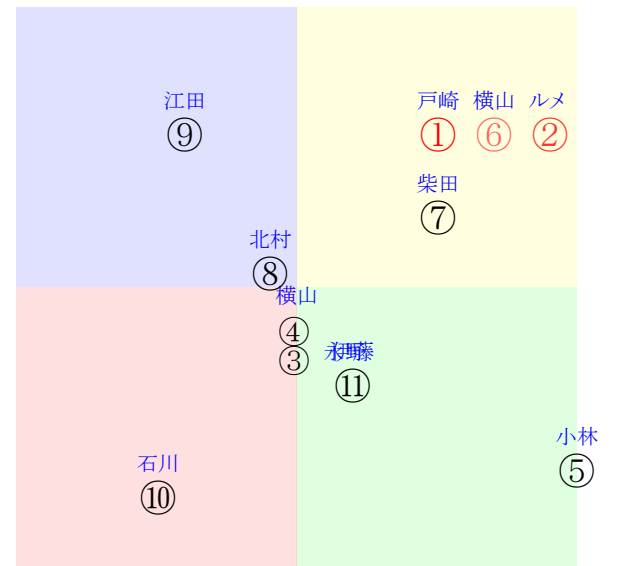

含水率11.8 1019.4hPa 0.0mm 7.1℃ 湿度40% 風速1.7m/s(kk) 最大瞬間風速3.5m/s(kk) 不快指数49
[+追風][-向風]:ゴール前0.4m/s コーナー-1.6m/s
127 116 127 125 129 127 123 122 122 117 124