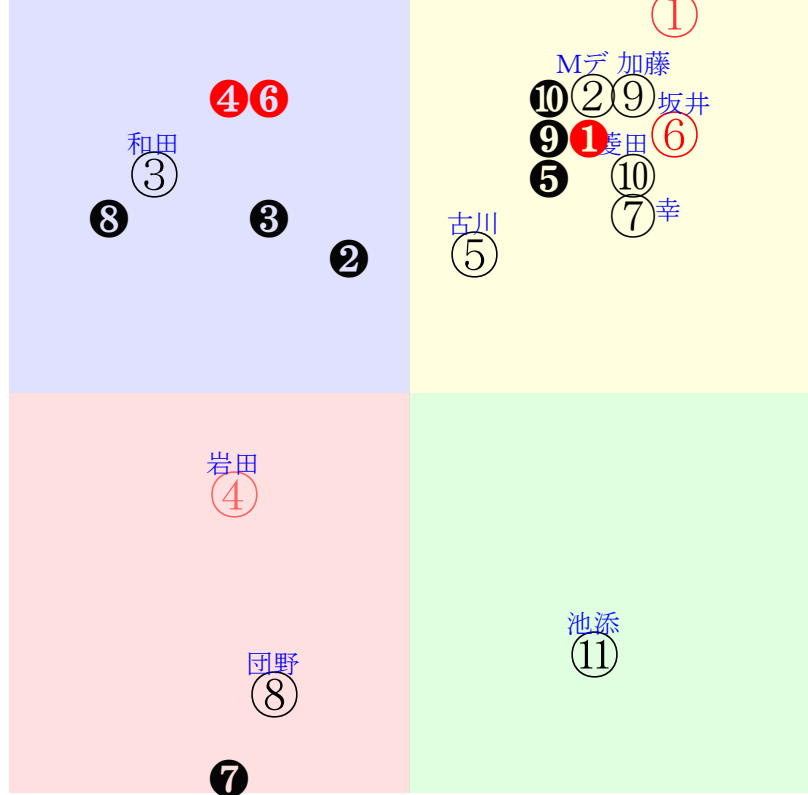

20220123中京04R1800ダ1勝三歳馬齢

人気:⑥①④⑦②③ 調教:④⑪①③⑩⑥
賞金:⑦⑥②⑨④③ 裏金:⑤⑧④③⑪②
前半:①⑥⑦⑨⑩② 後半:①⑨②⑥③⑩
枠不:①⑤ 8. ②③④ 展不:①⑦⑥⑨⑪②
空抵:⑥⑦⑪. 1. 4. 10. 指数:⑦②⑥①⑨④

単勝⑥170円 ワイド⑥⑦550円
複勝⑥110円 ワイド⑦⑩3660円
複勝⑩480円 馬単⑥⑩2840円
複勝⑦310円 3連複⑥⑦⑩8760円
枠連68:760円 3連単⑥⑩⑦32260円
馬連⑥⑩1900円
ワイド⑥⑩720円

直前調教偏差値:前半(横)-後半(縦)

成績結果:前半(横)-後半(縦)