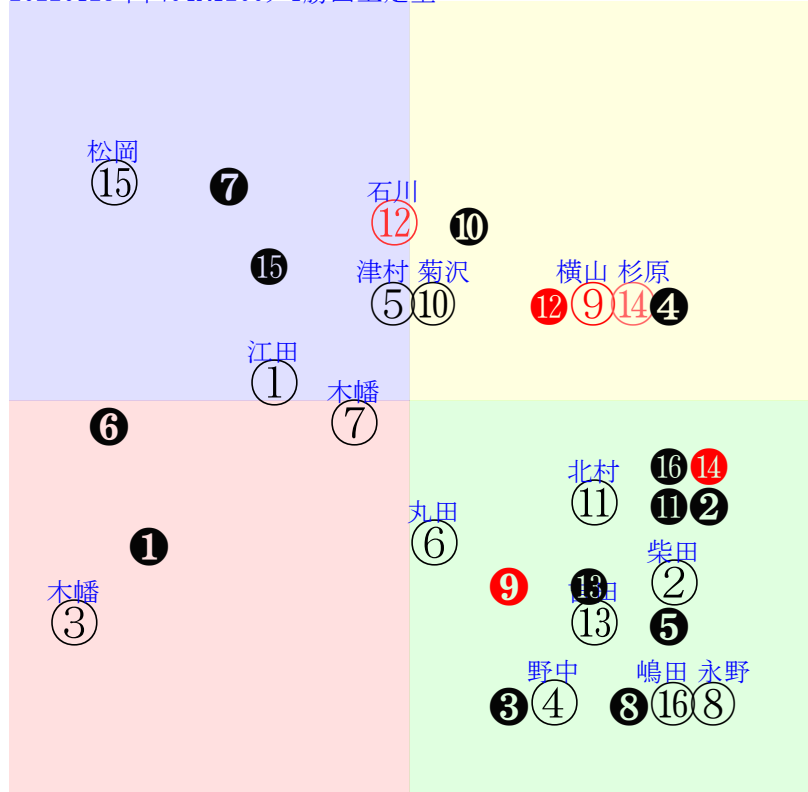

Table with columns for race details (中山4R, 1140発走, etc.), race numbers (1, 2, 3, 4, 5, 6, 7, 8), horse names (e.g., ペリトモレノ, ハッピーアナザー), jockey names (e.g., 江田照, 清水英), and race results (e.g., 10人14着59.3, 2w新6①1021勝14②).

2022123中山04R1200ダ1勝四上定量

人気: ⑨⑫⑭⑯④② 調教: ④⑫⑯②⑥⑩
賞金: ④⑫⑨⑬⑯⑭ 裏金: ①③⑪⑤⑩⑦
前半: ⑧②⑯⑭⑨⑪ 後半: ⑮⑫⑤⑨⑩⑭
枠不: ⑪⑮⑯⑬⑬⑬ 展不: ⑧⑯⑭②⑪⑥
空抵: 2. 8. 14. ⑥⑪⑤ 指数: ⑨⑬⑫②⑯⑭

直前調教偏差値:前半(横)-後半(縦)

成績結果:前半(横)-後半(縦)