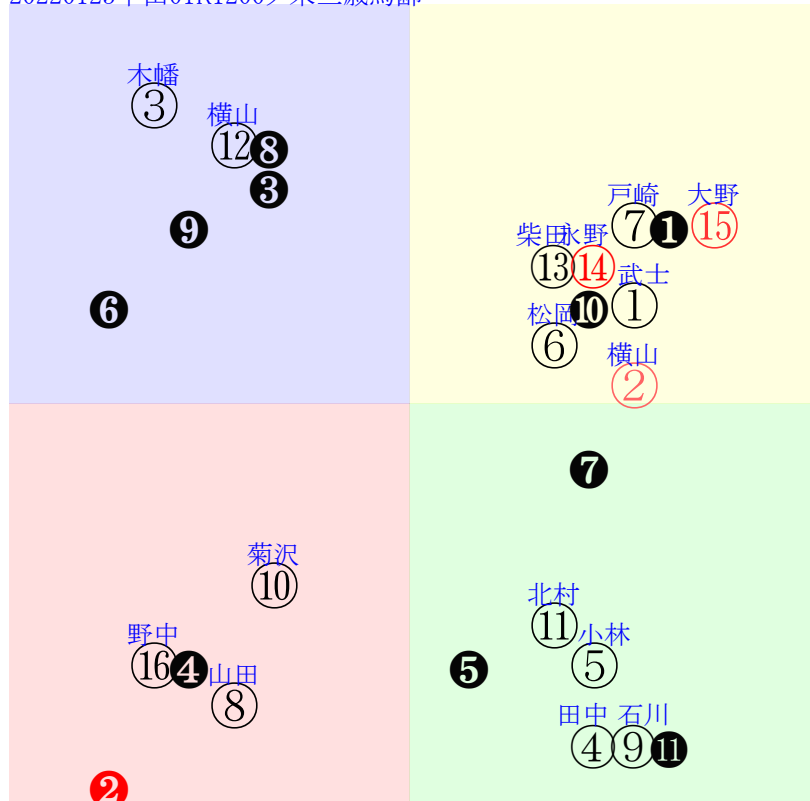

20220123中山01R1200ダ未三歳馬齢

人気:⑭⑮②⑫⑦①調教:⑮④⑦⑪⑨⑧
賞金:⑭②①⑫⑮⑬裏金:⑪⑦⑬⑮⑫①
前半:⑮⑨②⑦①⑭後半:③⑫⑦⑮⑬⑭
枠不:⑥⑯ 8.10.14.15.展不:①⑭④⑤⑨⑥
空抵:5.9.2.1.7.15.指数:⑭⑫①⑦⑬⑮

単勝⑫1000円 ワイド⑫⑭⑮390円
複勝⑫200円 ワイド⑬⑭⑮640円
複勝⑬360円 馬単⑫⑬⑭2660円
複勝⑭130円 3連複⑫⑬⑭4340円
枠連67:940円 3連単⑫⑬⑭38120円
馬連⑫⑬6830円
ワイド⑫⑬⑭1460円

直前調教偏差値:前半(横)-後半(縦)

成績結果:前半(横)-後半(縦)