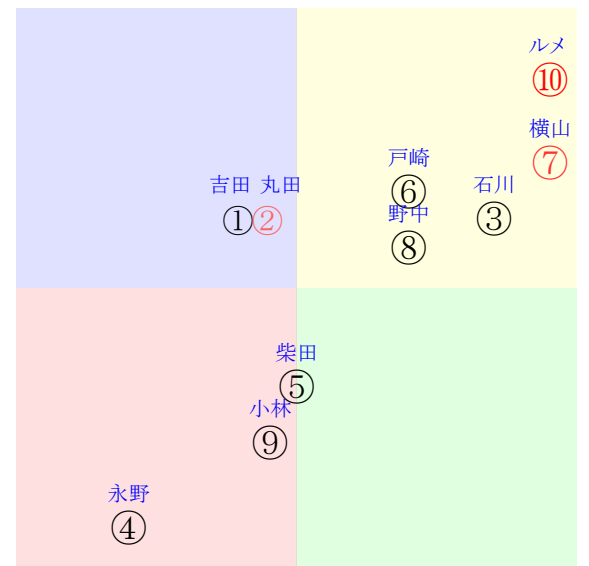

含水率1.5 1018.6hPa 0.0mm 6.8℃ 湿度46% 風速1.7m/s(k) 最大瞬間風速3.9m/s(k) 不快指数48
[+追風][-向風]:ゴール前0.4m/s コーナー-1.6m/s
129 122 129 129 123 120 128 125 135