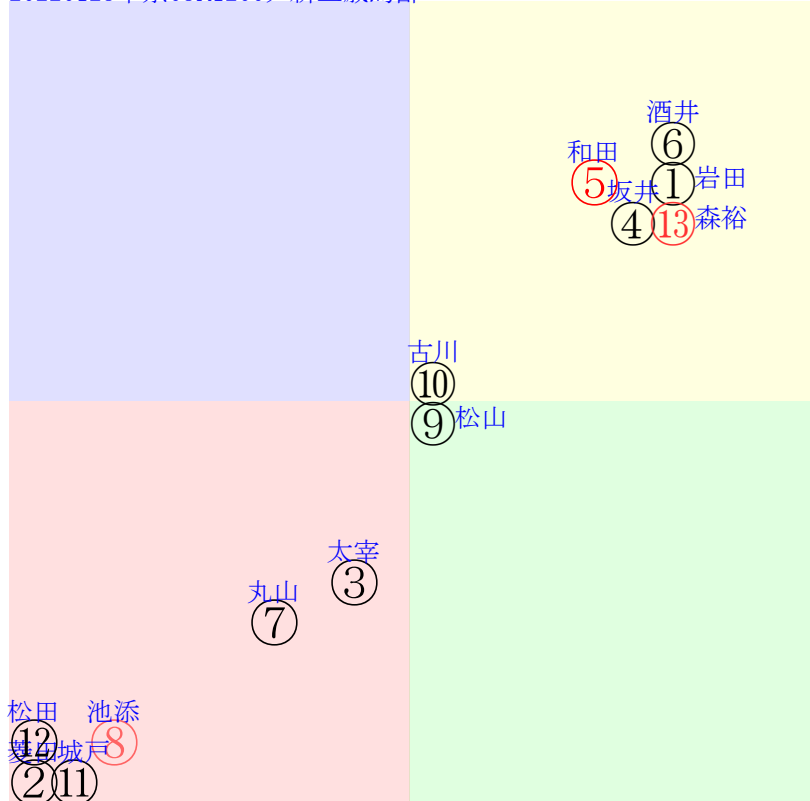

中京3R	1100発走	1200ダ新三歳馬齢	賞金600	前R	次R	同場
1	①ベルトウジュール	6人8着14.4	岩田望←	岩田望=()	蛭名利	馬主---
0	美W63-60直 初 美W50-47馬	-	-	-	-	-
2	②サンサンタイヨウ	4人4着8.9	菱田←	菱田=()	渡辺	馬主---
0	栗坂00t00末 初 栗E46-42ゲ	-	-	-	-	-
3	③マテンロウハッピー	10人12着50.8	太宰←	太宰=()	坂口智	馬主---
0	栗坂48-43馬 初 栗坂41j34一⑫	-	-	-	-	-
4	④メタルゴッド	5人6着9.3	坂井瑠←	坂井瑠=()	矢作	馬主---
0	栗坂60-58強⑤ 初 栗坂46-48馬⑪	-	-	-	-	-
4	⑤アクアヒナ	1人7着3.3	和田竜←	和田竜=()	新谷	馬主---
0	栗坂58j61一④ 初 栗坂55-56馬⑩	-	-	-	-	-
5	⑥メイショウコドマリ	7人2着23.6	酒井学←	酒井学=()	松永昌	馬主---
0	栗坂62j61末⑦ 初 栗坂50-37馬	-	-	-	-	-
5	⑦ゲームフォーチュン	11人5着53.8	丸山←	丸山=()	高野	馬主---
0	栗坂44-40馬 初 栗坂53j48一①	-	-	-	-	-
6	⑧ハーランズセンス	3人11着4.4	池添←	池添=()	橋口慎	馬主---
0	栗坂31-26馬 初 栗坂56j62一①	-	-	-	-	-
6	⑨ダンノパペット	9人9着35.4	松山←	松山=()	村山	馬主---
0	栗坂50j49馬② 初 栗坂36-38馬	-	-	-	-	-
7	⑩ワイズダムアスク	12人10着69.0	古川奈←	古川奈=()	梅田智	馬主---
0	栗P50j50一 初 栗E00-00馬	-	-	-	-	-
7	⑪テーオーアンジュ	13人13着	城戸←	城戸=()	奥村豊	馬主---
0	栗W29-07馬② 初 栗W31-34馬⑩	-	-	-	-	-
8	⑫マガーリ	8人3着30.7	松田←	松田=()	杉山佳	馬主---
0	栗坂04-15馬 初 栗坂48j44一①	-	-	-	-	-
8	⑬カネコメシスター	2人1着3.6	森裕←	森裕=()	中尾秀	馬主---
0	栗坂62-57馬⑩ 初 栗坂56-59末	-	-	-	-	-

20220123中京03R1200ダ新三歳馬齢

人気:⑤⑬⑧②④①調教:⑨①⑥⑬⑤④
賞金:裏金:
前半:後半:
枠不:展不:
空抵:指数:①②③④⑤⑥

直前調教偏差値:前半(横)-後半(縦)

単勝⑬360円 ワイド⑬⑭1700円
複勝⑬170円 ワイド⑥⑫5370円
複勝⑥550円 馬単⑬⑭6800円
複勝⑫630円 3連複⑥⑫⑬20660円
枠連58:2650円 3連単⑬⑭⑮83000円
馬連⑥⑬4470円
ワイド⑥⑬1540円

成績結果:前半(横)-後半(縦)