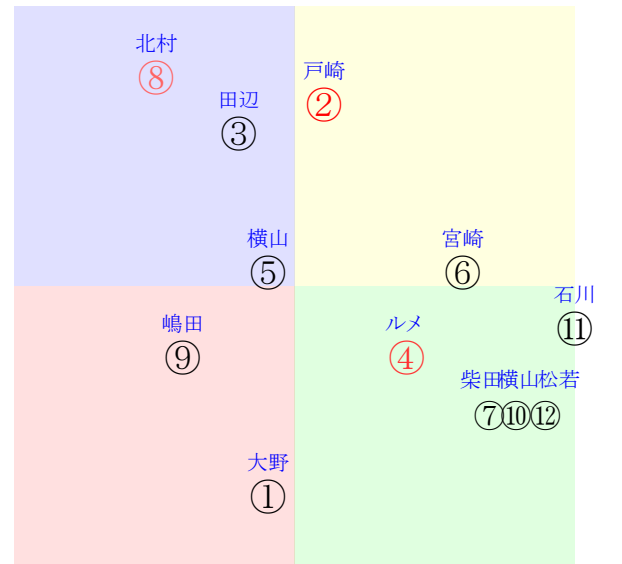

含水率1.5 1018.2hPa 0.0mm 7.6℃ 湿度49% 風速0.8m/s(kk) 最大瞬間風速1.9m/s(k) 不快指数49
[+追風] [-向風]: ゴール前0.2m/s コーナー-0.8m/s
118 106 115 123 119 130