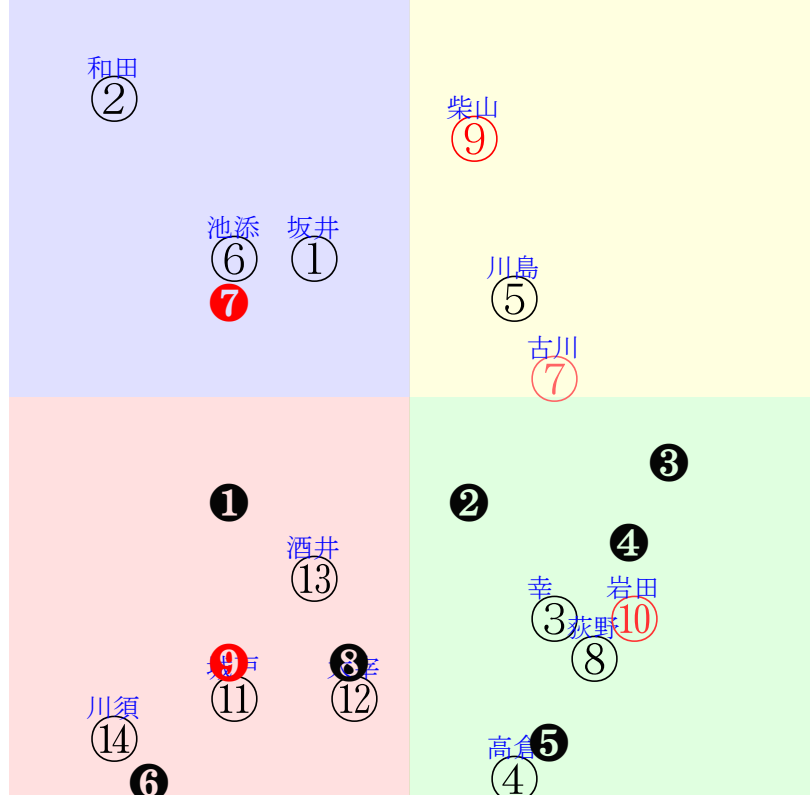

20220123中京02R1400ダ未三歳馬齢

人気:⑨⑩⑦⑬⑥⑫調教:⑩③⑨⑦⑬⑫
賞金:⑤⑩⑦⑨⑭⑬裏金:⑦⑨⑩⑤⑭⑬
前半:⑩⑧⑦③④⑤後半:②⑨①⑥⑤⑦
枠不:⑥⑤⑫ 2.11.1.展不:⑩⑫③④⑧ 7.
空抵:⑩ 4.11.8.⑬⑤指数:⑨⑦⑥①⑤⑩

単勝⑥1110円 ワイド⑥⑨370円
複勝⑥260円 ワイド⑦⑨320円
複勝⑦180円 馬単⑥⑦8780円
複勝⑨120円 3連複⑥⑦⑨1630円
枠連45:2160円 3連単⑥⑦⑨18120円
馬連⑥⑦3980円
ワイド⑥⑦970円

直前調教偏差値:前半(横)-後半(縦)

成績結果:前半(横)-後半(縦)