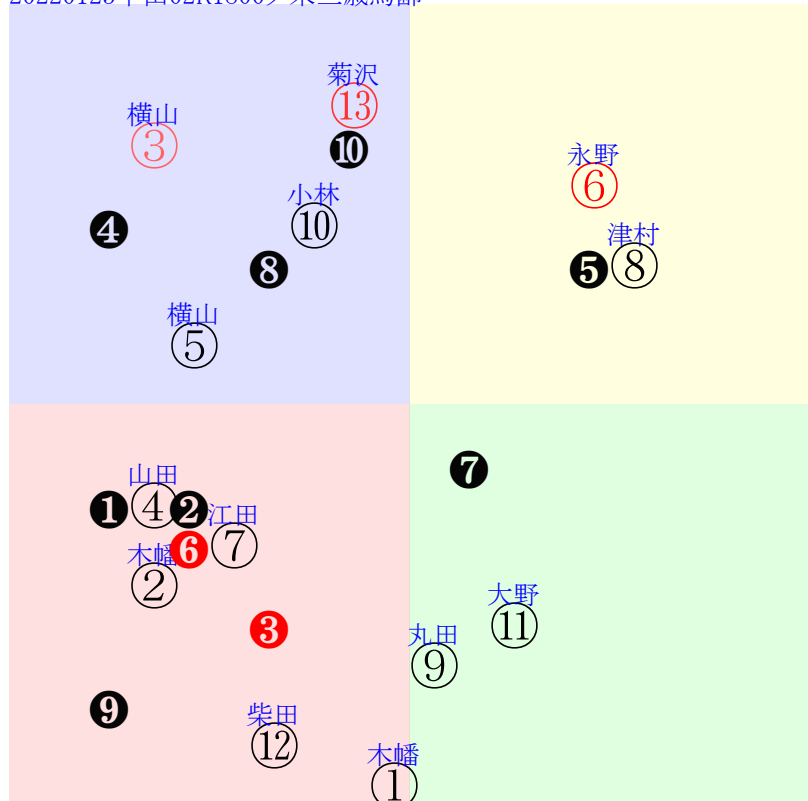

20220123中山02R1800ダ未三歳馬齢

人気:⑥⑬③①⑧⑩調教:④③⑤⑨⑪②
賞金:⑥⑬⑧③⑦①裏金:①⑦③⑧⑬⑥
前半:⑧⑥⑪⑨①⑬後半:⑬③⑥⑩⑧⑤
枠不:⑬⑦⑫③⑤⑥展不:⑥⑧①⑬⑨⑦
空抵:⑬⑦⑥⑪④③指数:⑥⑬⑧⑩④③

単勝⑬250円 ワイド⑧⑬290円
複勝⑬100円 ワイド⑥⑧220円
馬単⑬⑥480円
複勝⑧150円 3連複⑥⑧⑬450円
枠連58:200円 3連単⑬⑥⑧1950円
馬連⑬③210円
ワイド⑥⑬120円

直前調教偏差値:前半(横)-後半(縦)

成績結果:前半(横)-後半(縦)