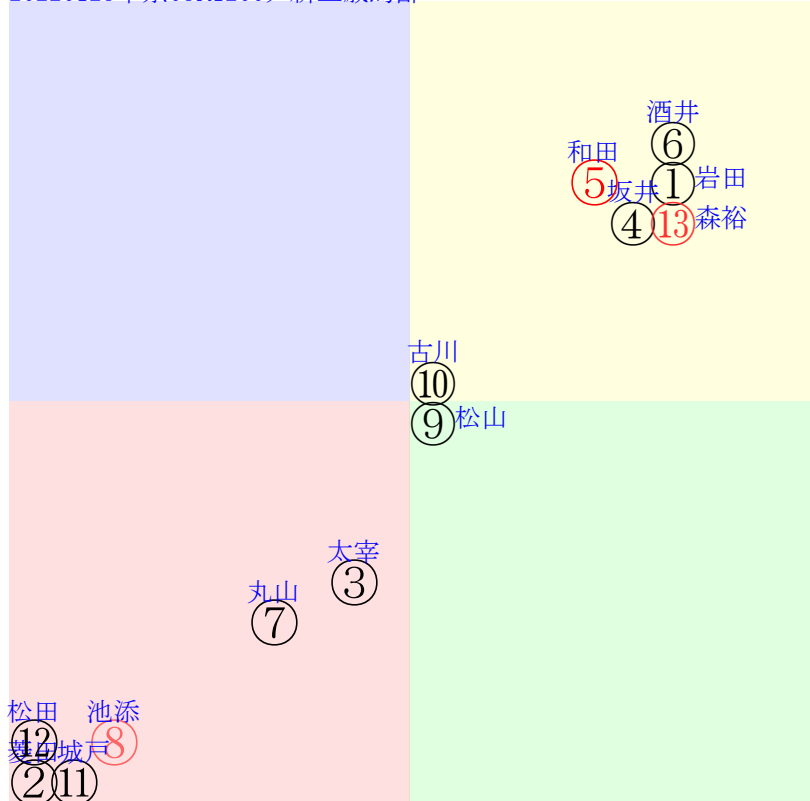

中京3R	1100発走	1200ダ新三歳馬齢	賞金600	前R	次R	同場
1	①ベルトジュール	6人8着14.4	岩田望←	岩田望=()	蛭名利	馬主---
0	美W63-60直 美W50-47馬	-	-	-	-	-
2	②サンサンタイヨウ	4人4着8.9	菱田←	菱田=()	渡辺	馬主---
0	栗坂00t00末 栗E46-42ゲ	-	-	-	-	-
3	③マテンロウハッピー	10人12着50.8	太宰←	太宰=()	坂口智	馬主---
0	栗坂48-43馬 栗坂41j34一⑫	-	-	-	-	-
4	④メタルゴッド	5人6着9.3	坂井瑠←	坂井瑠=()	矢作	馬主---
0	栗坂60-58強⑤ 栗坂46-48馬⑪	-	-	-	-	-
4	⑤アクアヒナ	1人7着3.3	和田竜←	和田竜=()	新谷	馬主---
0	栗坂58j61一④ 栗坂55-56馬⑩	-	-	-	-	-
5	⑥メイショウコドマリ	7人2着23.6	酒井学←	酒井学=()	松永昌	馬主---
0	栗坂62j61末⑦ 栗坂50-37馬	-	-	-	-	-
5	⑦ゲームフォーチュン	11人5着53.8	丸山←	丸山=()	高野	馬主---
0	栗坂44-40馬 栗坂53j48一①	-	-	-	-	-
6	⑧ハーランズセンス	3人11着4.4	池添←	池添=()	橋口慎	馬主---
0	栗坂31-26馬 栗坂56j62一①	-	-	-	-	-
6	⑨ダンノパペット	9人9着35.4	松山←	松山=()	村山	馬主---
0	栗坂50j49馬② 栗坂36-38馬	-	-	-	-	-
7	⑩ワイズダムアスク	12人10着69.0	古川奈←	古川奈=()	梅田智	馬主---
0	栗P50j50一 栗E00-00馬	-	-	-	-	-
7	⑪テーオーアンジュ	13人13着	城戸←	城戸=()	奥村豊	馬主---
0	栗W29-07馬② 栗W31-34馬⑩	-	-	-	-	-
8	⑫マガーリ	8人3着30.7	松田←	松田=()	杉山佳	馬主---
0	栗坂04-15馬 栗坂48j44一①	-	-	-	-	-
8	⑬カネコメシスター	2人1着3.6	森裕←	森裕=()	中尾秀	馬主---
0	栗坂62-57馬⑩ 栗坂56-59末	-	-	-	-	-

20220123中京03R1200ダ新三歳馬齢

人気:⑤⑬⑧②④①調教:⑨①⑥⑬⑤④
賞金:裏金:
前半:後半:
枠不:展不:
空抵:指数:①②③④⑤⑥

単勝⑬360円 ワイド⑬⑭1700円
複勝⑬170円 ワイド⑥⑭5370円
複勝⑥550円 馬単⑬⑭6800円
複勝⑫630円 3連複⑥⑭⑬20660円
枠連58:2650円 3連単⑬⑥⑭83000円
馬連⑥⑬4470円
ワイド⑥⑬1540円

直前調教偏差値:前半(横)-後半(縦)

成績結果:前半(横)-後半(縦)