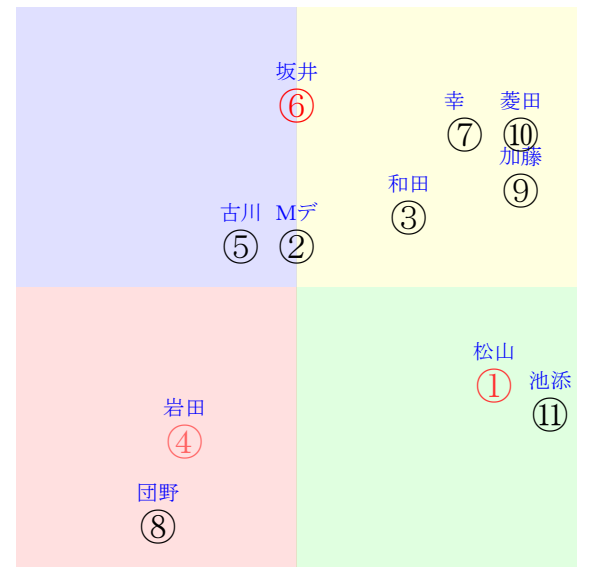

含水率3.0 1015.5hPa 0.0mm 3.9℃ 湿度60% 風速1.8m/s(k) 最大瞬間風速3.7m/s(kk) 不快指数43
[+追風][-向風]:ゴール前-1.5m/s コーナ-1.1m/s
128 109 133 128 125 131 126 127 135