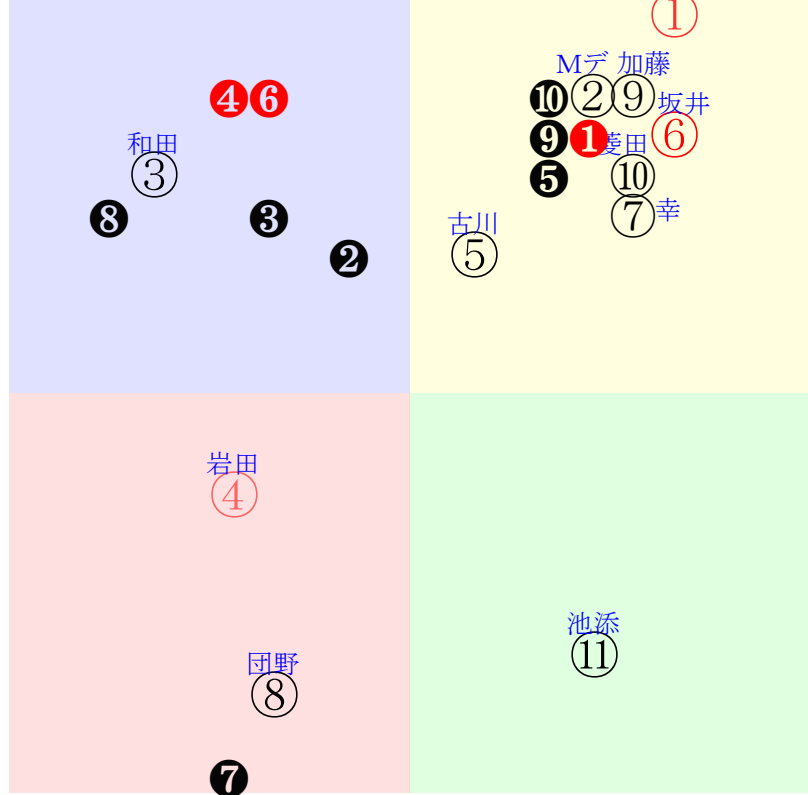

20220123中京04R1800ダ1勝三歳馬齢

人気:⑥①④⑦②③ 調教:④①①③⑩⑥
賞金:⑦⑥②⑨④③ 裏金:⑤⑧④③①②
前半:①⑥⑦⑨⑩② 後半:①⑨②⑥③⑩
枠不:①⑤ 8. ②③④ 展不:①⑦⑥⑨①②
空抵:⑥⑦11. 1. 4.10. 指数:⑦②⑥①⑨④

単勝⑥170円 ワイド⑥⑦550円
複勝⑥110円 ワイド⑦⑩3660円
複勝⑩480円 馬単⑥⑩2840円
複勝⑦310円 3連複⑥⑦⑩8760円
枠連68:760円 3連単⑥⑩⑦32260円
馬連⑥⑩1900円
ワイド⑥⑩720円

直前調教偏差値:前半(横)-後半(縦)