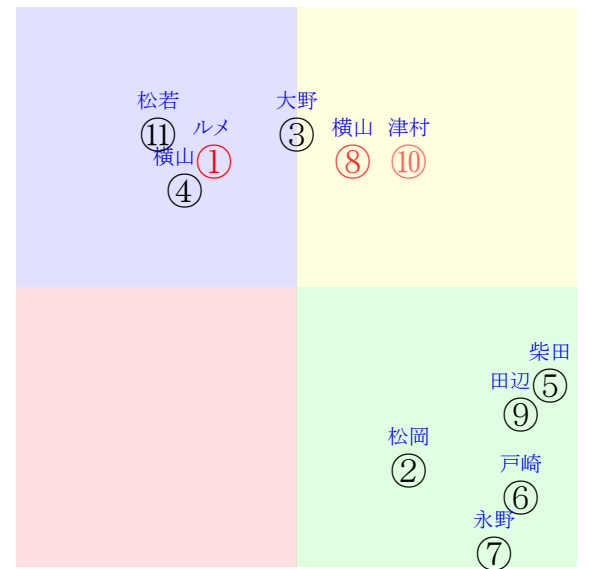

含水率11.8 1018.2hPa 0.0mm 7.5℃ 湿度48% 風速1.1m/s(kk) 最大瞬間風速2.4m/s(k) 不快指数49
[+追風][-向風]:ゴール前0.3m/s コーナー-1.1m/s
124 127 120 128 118 115 120 118 121