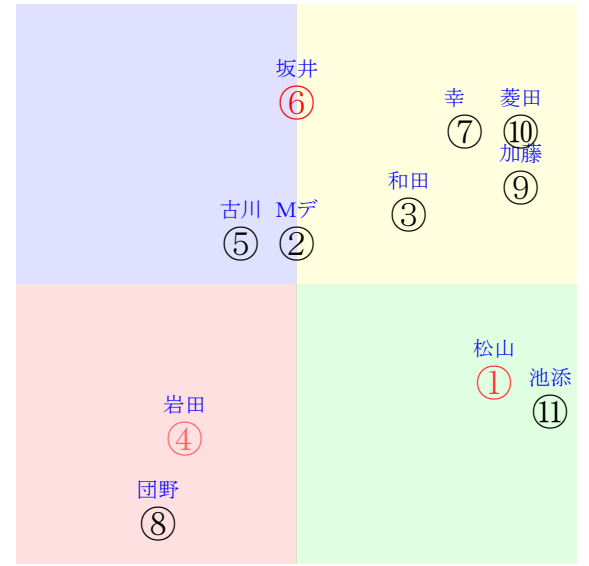

20220123中京04R1800ダ1勝三歳馬齢

人気:⑥①④⑦②③ 調教:④①①③⑩⑥
賞金:⑦⑥②⑨④③ 裏金:⑤⑧④③①②
前半:①⑥⑦⑨⑩② 後半:①⑨②⑥③⑩
枠不:①⑤ 8. ②③④ 展不:①⑦⑥⑨①②
空抵:⑥⑦11. 1. 4.10. 指数:⑦②⑥①⑨④

単勝⑥170円 ワイド⑥⑦550円
複勝⑥110円 ワイド⑦⑩3660円
複勝⑩480円 馬単⑥⑩2840円
複勝⑦310円 3連複⑥⑦⑩8760円
枠連68:760円 3連単⑥⑩⑦32260円
馬連⑥⑩1900円
ワイド⑥⑩720円

直前調教偏差値:前半(横)-後半(縦)

成績結果:前半(横)-後半(縦)

含水率3.0 1015.5hPa 0.0mm 3.9℃ 湿度60% 風速1.8m/s(k) 最大瞬間風速3.7m/s(kk) 不快指数43
[+追風][-向風]:ゴール前-1.5m/s コーナ-1.1m/s
128 109 133 128 125 131 126 127 135

Table with columns for race details (中山4R, 1140発走, etc.), race numbers (1, 2, 3, 4, 5, 6, 7, 8), horse names (e.g., ペリトモレノ, ハッピーアナザー), jockey names (e.g., 江田照, 清水英), and race results (e.g., 10人14着59.3, 2w新6①1021勝14②).