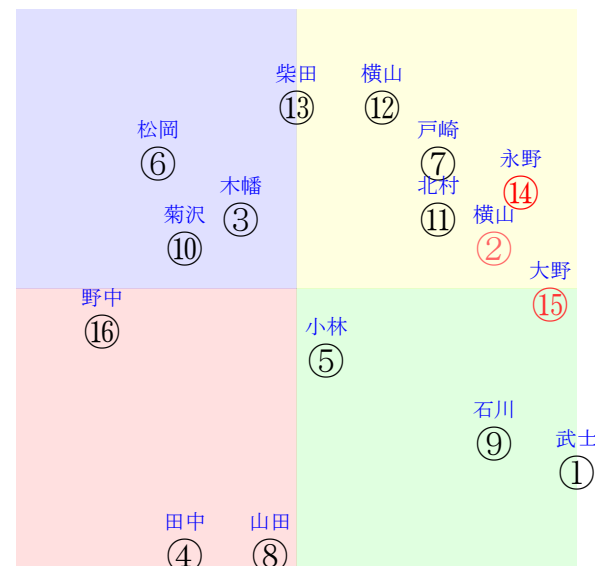

含水率1.5 1022.1hPa 0.0mm 3.8℃ 湿度43% 風速2.3m/s(kk) 最大瞬間風速4.9m/s(k) 不快指数45
[+追風][-向風]:ゴール前0.6m/s コーナ-2.2m/s
117 106 115 124 126 138