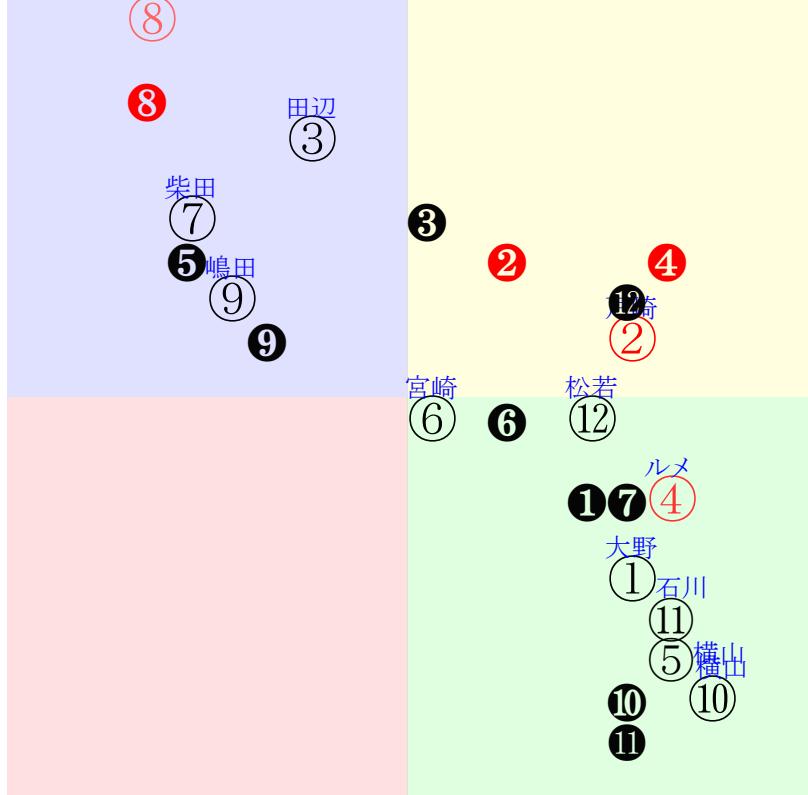

20220123中山10R1200ダ3勝四上ハンデ]:Xe[NXJ] I

人気:②④⑧⑫③⑥ 調教:④②⑩⑤⑧⑪
賞金:④⑥⑧②③⑤ 裏金:⑨⑩⑦⑪②①
前半:⑩④⑤⑪②① 後半:⑧③⑦⑨②⑥
枠不:①⑪②③④⑤ 展不:⑩④⑪②⑤①
空抵:③⑪.6.1.2.⑩ 指数:⑫②⑧⑥④③

単勝②300円 ワイド②⑧290円
複勝②150円 ワイド⑧⑪2320円
複勝⑩690円 馬単②⑩9740円
複勝⑧170円 3連複②⑧⑩8660円
枠連28:730円 3連単②⑩⑧42950円
馬連②⑩6130円
ワイド②⑩1970円