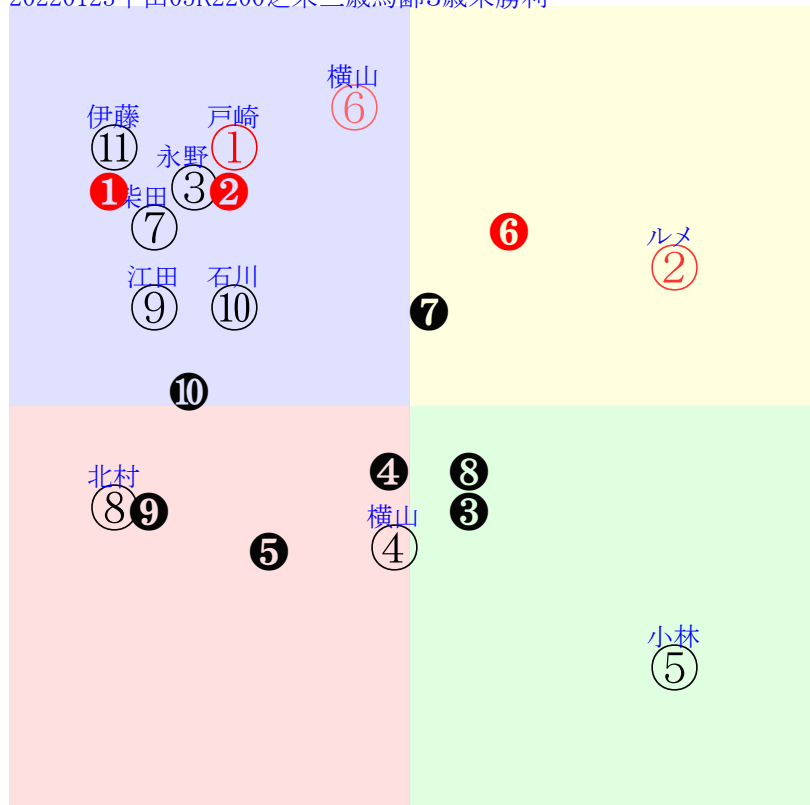

20220123中山05R2200芝未三歳馬齢3歳未勝利

人気:①②⑥⑦⑪③ 調教:⑧⑨①⑩⑥⑪
賞金:②⑦③⑥⑪① 裏金:①⑪⑥③⑦②
前半:⑤②④⑥①⑩ 後半:⑥⑪①③⑦②
枠不: 1. 8. 3. 10. ④⑤ 展不:②⑤⑩. ⑥⑧④
空抵:⑤③ 8. 2. ⑪④ 指数:⑦②①⑥③⑪

単勝②240円
複勝②110円
複勝⑥110円
複勝①110円
枠連26:270円
馬連②⑥290円
ワイド②⑥140円
ワイド①②150円
ワイド①⑥160円
馬単②⑥500円
3連複①②⑥210円
3連単②⑥①870円