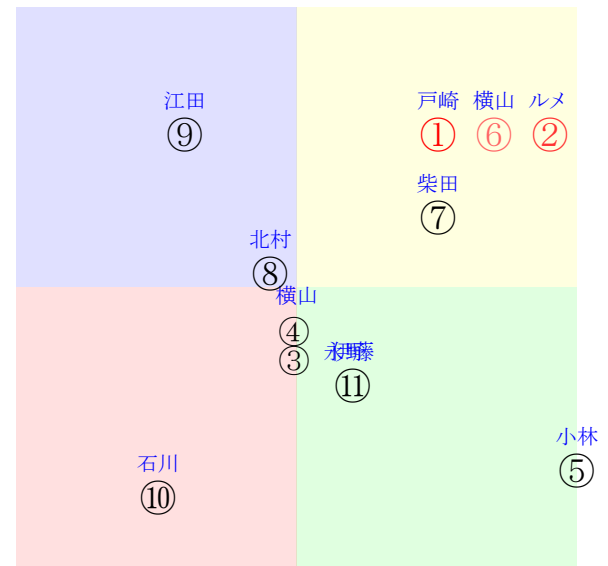

含水率11.8 1019.4hPa 0.0mm 7.1℃ 湿度40% 風速1.7m/s(kk) 最大瞬間風速3.5m/s(kk) 不快指数49
[+追風][-向風]:ゴール前0.4m/s コーナー-1.6m/s
127 116 127 125 129 127 123 122 122 117 124