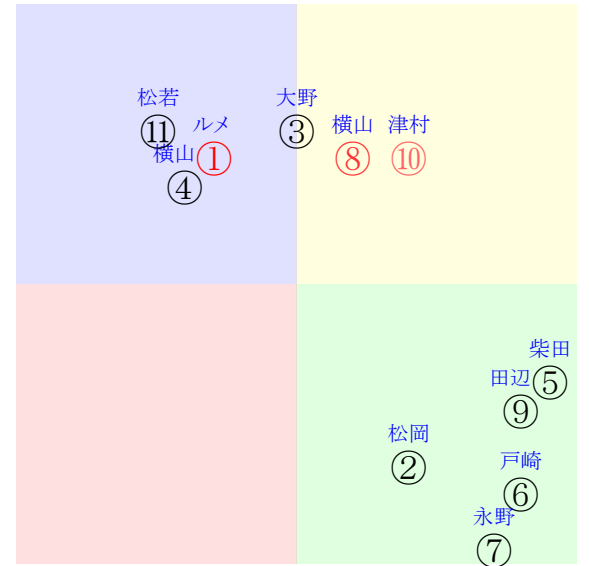

含水率11.8 1018.2hPa 0.0mm 7.5℃ 湿度48% 風速1.1m/s(kk) 最大瞬間風速2.4m/s(k) 不快指数49
[+追風][-向風]:ゴール前0.3m/s コーナー-1.1m/s
124 127 120 128 118 115 120 118 121