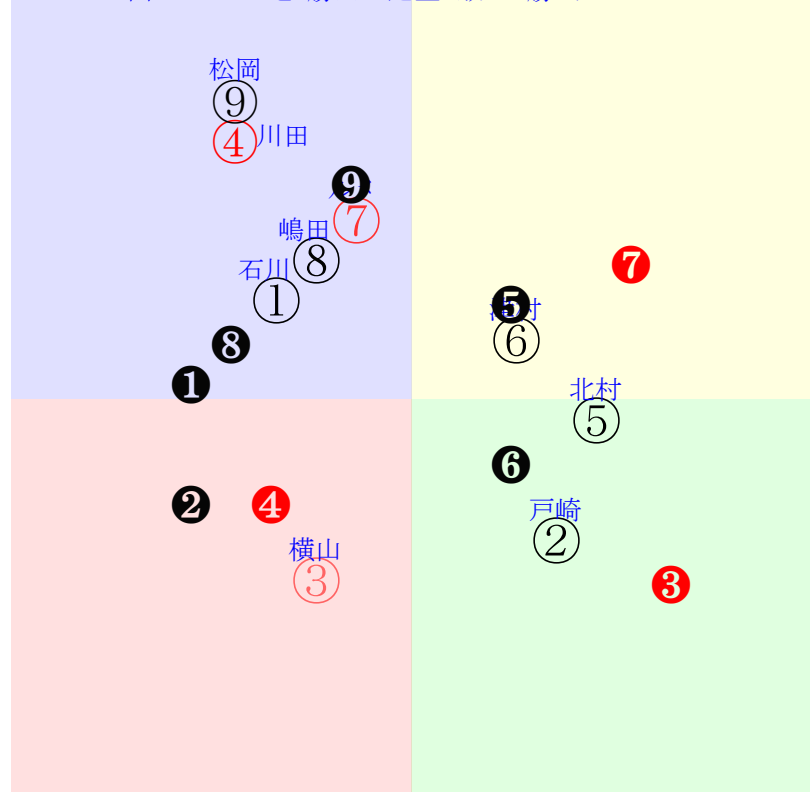

20220123中山12R1600芝2勝四上定量4歳上2勝クラス

人気:④⑦③⑨⑥②調教:⑨⑦②⑥①③
賞金:④⑦③①⑨⑥裏金:⑤⑧②⑨①⑥
前半:⑤②⑥⑦③⑧後半:④⑨⑦⑧①⑥
枠不:③⑨1.4.2.⑦展不:⑧⑥①②④⑤
空抵:6.7.8.2.1.④指数:④⑨⑦⑥⑤③

単勝③520円
複勝③170円
複勝⑦140円
複勝⑨180円
枠連37:880円
馬連③⑦850円
ワイド③⑦340円
ワイド③⑨500円
ワイド⑦⑨330円
馬単③⑦1920円
3連複③⑦⑨1700円
3連単③⑦⑨7620円

直前調教偏差値:前半(横)-後半(縦)