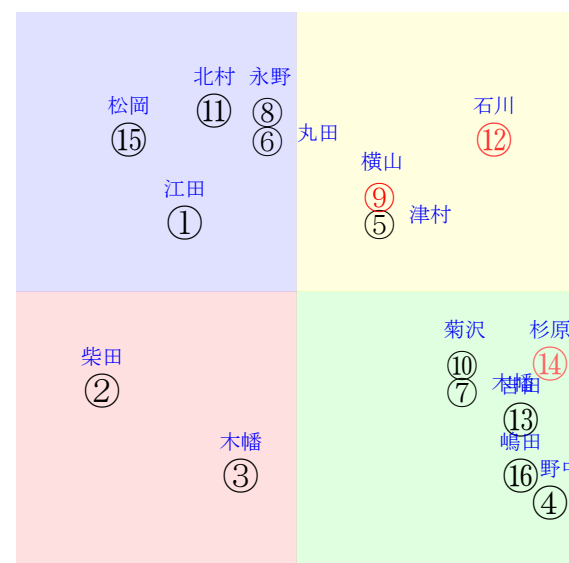

含水率1.5 1020.7hPa 0.0mm 6.2°C 湿度39% 風速2.3m/s(kk) 最大瞬間風速4.3m/s(k) 不快指数48
[+追風][-向風]: ゴール前0.6m/s コーナー-2.2m/s
120 108 117 123 121 130