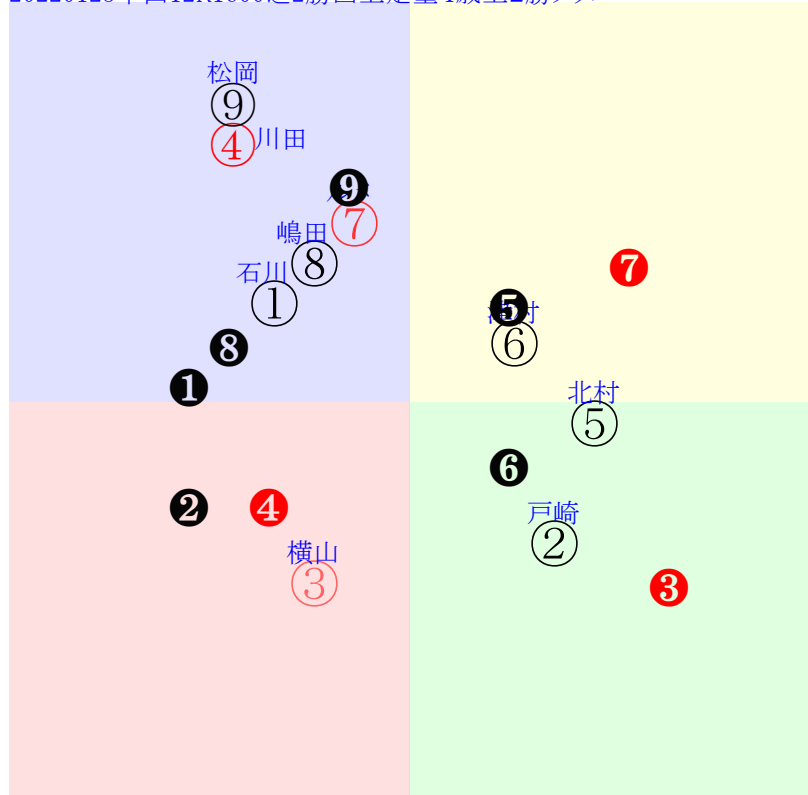

20220123中山12R1600芝2勝四上定量4歳上2勝クラス

人気:④⑦③⑨⑥② 調教:⑨⑦②⑥①③
賞金:④⑦③①⑨⑥ 裏金:⑤⑧②⑨①⑥
前半:⑤②⑥⑦③⑧ 後半:④⑨⑦⑧①⑥
枠不:③⑨ 1. 4. 2. ⑦ 展不:⑧⑥①②④ 5.
空抵: 6. 7. 8. 2. 1. ④ 指数:④⑨⑦⑥⑤③

単勝③520円 ワイド③⑨500円
複勝③170円 ワイド⑦⑨330円
複勝⑦140円 馬単③⑦1920円
複勝⑨180円 3連複③⑦⑨1700円
枠連37:880円 3連単③⑦⑨7620円
馬連③⑦850円
ワイド③⑦340円

直前調教偏差値:前半(横)-後半(縦)