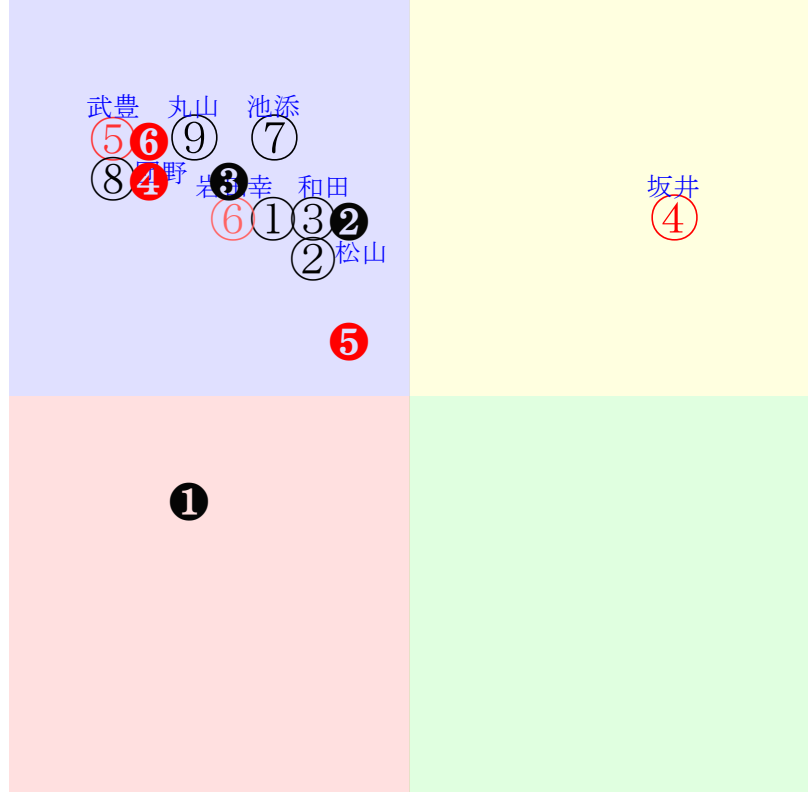

20220123中京05R2200芝未三歳馬齢

人気:④⑤⑥⑦②⑧調教:①⑦⑤⑨④⑥
賞金:⑤⑦④③⑥⑧裏金:⑧⑥③④⑤⑦
前半:④③②⑦①⑥後半:⑤⑦⑨⑧①③
枠不:⑥8.7.2.①⑨展不:④2.③⑥①⑨
空抵:⑧④6.9.2.①指数:⑨④⑥①⑦⑤

単勝⑤320円
複勝⑤130円
複勝⑦180円
複勝④110円
枠連57:2310円
馬連⑤⑦2070円
ワイド④⑤180円
ワイド④⑦350円
馬単⑤⑦3100円
3連複④⑤⑦1000円
3連単⑤⑦④7820円
ワイド⑤⑦470円

直前調教偏差値:前半(横)-後半(縦)

成績結果:前半(横)-後半(縦)