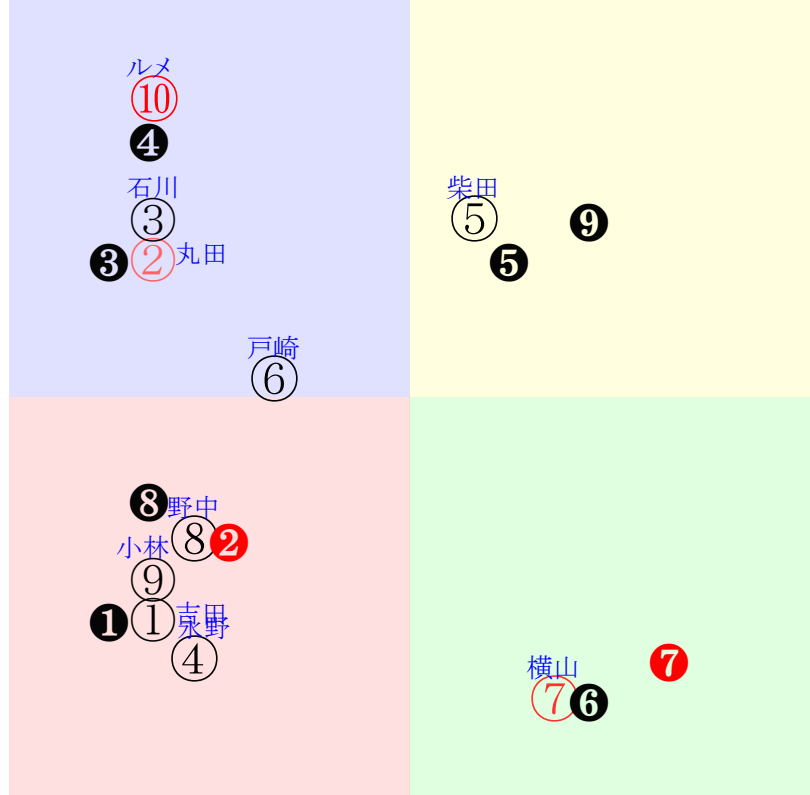

20220123中山07R1800ダ1勝四上定量

人気:⑩⑦②⑤③⑥ 調教:⑦④⑤⑧②⑥
賞金:⑩⑦③②⑥① 裏金:⑤①⑥②③⑦
前半:⑦⑤⑥⑧④② 後半:⑩⑤③②⑥⑧
枠不:2.6.4.7.8.① 展不:⑦⑤.③⑥⑧⑨
空抵:⑥⑩⑦①②⑧ 指数:⑩⑤⑥③⑦②

直前調教偏差値:前半(横)-後半(縦)

単勝⑩130円 ワイド③⑩270円
複勝⑩100円 ワイド③⑦540円
複勝⑦120円 馬単⑦250円
複勝③180円 3連複③⑦⑩620円
枠連78:210円 3連単⑩⑦③1050円
馬連⑦⑩190円
ワイド⑦⑩130円

成績結果:前半(横)-後半(縦)