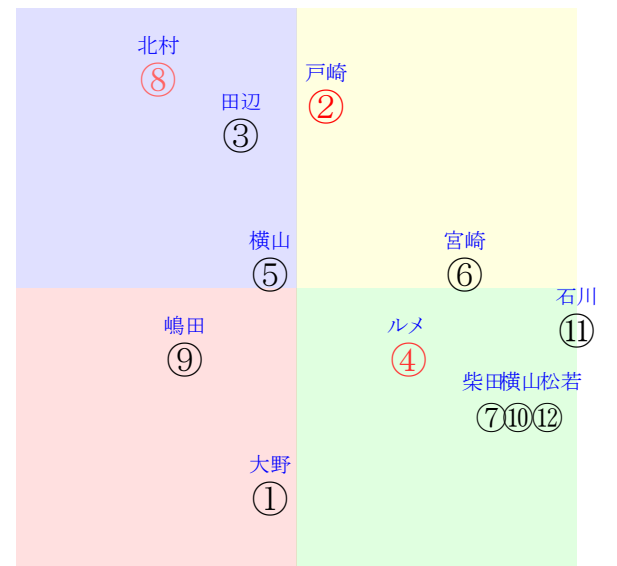

含水率1.5 1018.2hPa 0.0mm 7.6℃ 湿度49% 風速0.8m/s(kk) 最大瞬間風速1.9m/s(k) 不快指数49
[+追風][-向風]:ゴール前0.2m/s コーナー-0.8m/s
118 106 115 123 119 130