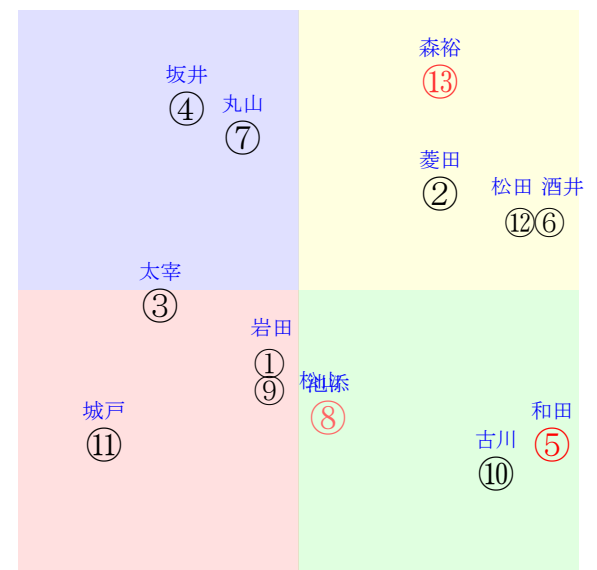

含水率3.0 1016.0hPa 0.0mm 3.4℃ 湿度63% 風速1.9m/s(k) 最大瞬間風速3.5m/s(k) 不快指数42
[+追風][-向風]:ゴール前-1.5m/s コーナー-1.1m/s
129 112 122 127 123 126