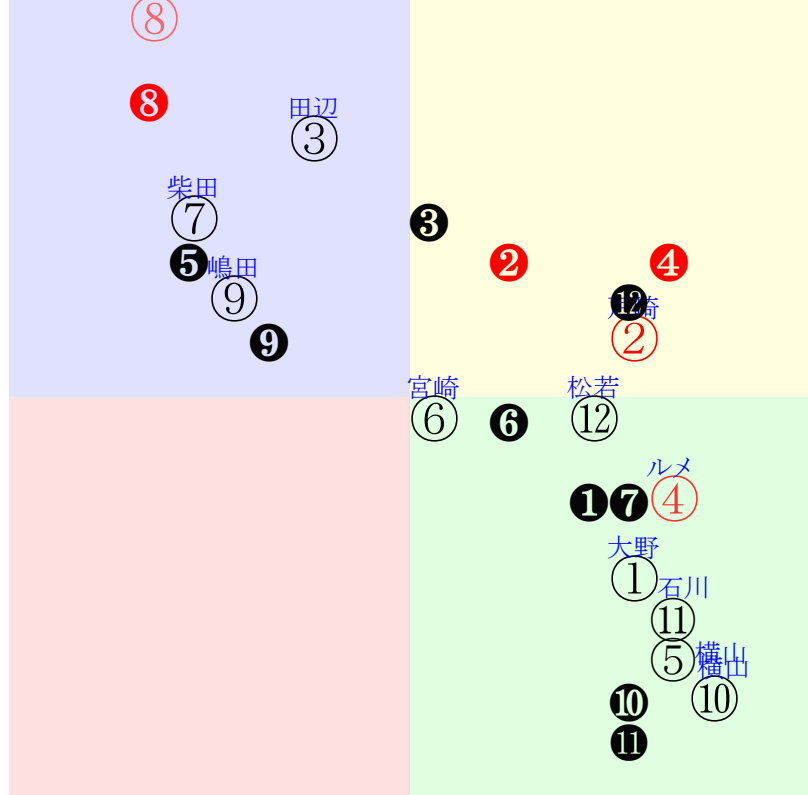

20220123中山10R1200ダ3勝四上ハンデ]:Xe[NXJ] I

人気:②④⑧⑫③⑥ 調教:④②⑩⑤⑧⑪
賞金:④⑥⑧②③⑤ 裏金:⑨⑩⑦⑪②①
前半:⑩④⑤⑪②① 後半:⑧③⑦⑨②⑥
枠不:①⑪②③④⑤ 展不:⑩④⑪②⑤①
空抵:③⑪.6.1.2.⑩ 指数:⑫②⑧⑥④③

単勝②300円
複勝②150円
複勝⑩690円
複勝⑧170円
枠連28:730円
馬連②⑩6130円
ワイド②⑩1970円
ワイド②⑧290円
ワイド⑧⑩2320円
馬単②⑩9740円
3連複②⑧⑩8660円
3連単②⑩⑧42950円