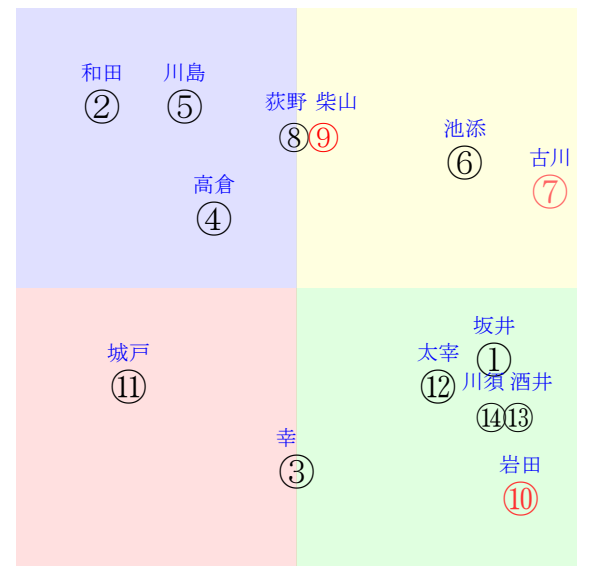

含水率3.0 1016.3hPa 0.0mm 3.1℃ 湿度65% 風速2.5m/s(k) 最大瞬間風速4.1m/s(k) 不快指数42
[+追風][-向風]: ゴール前-2.0m/s コーナー-1.5m/s
126 112 116 125 129 129 136