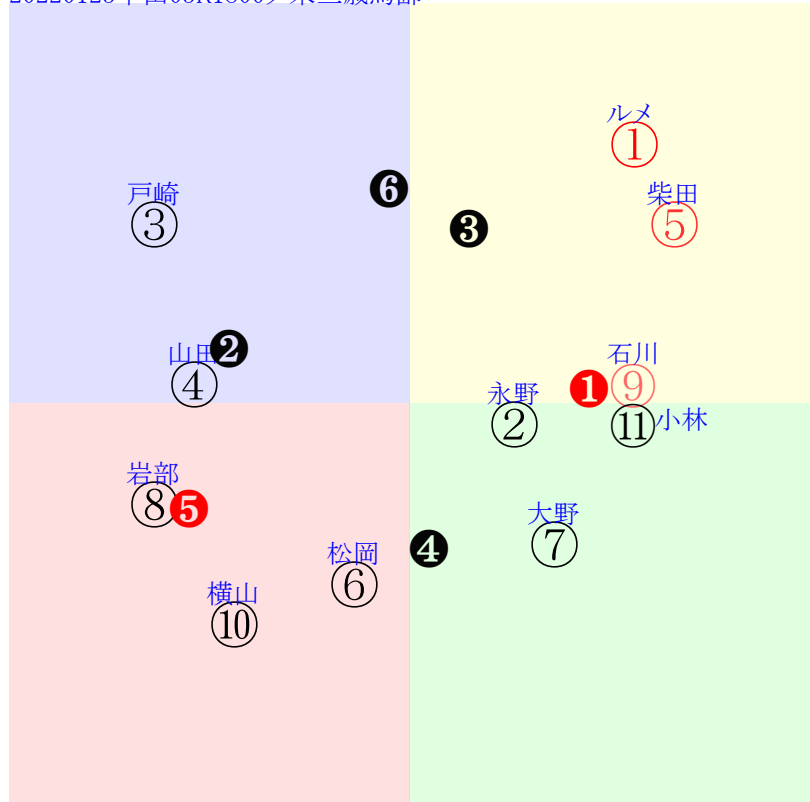

20220123中山03R1800ダ未三歳馬齢

人気:①⑤⑨③⑪⑦ 調教:⑤⑩③⑪②⑦
賞金:①⑨③⑤⑪② 裏金:②⑪③⑤⑨①
前半:⑤①⑨⑪⑦② 後半:①③⑤④⑨②
枠不:⑦⑤ 8.4.②③ 展不:②⑪⑤① 9.7.
空抵:⑨②⑤⑪⑧③ 指数:①②⑨③⑪⑧

単勝①140円 ワイド①⑨300円
複勝①110円 ワイド⑤⑨430円
複勝⑤110円 馬単①⑤330円
複勝⑨160円 3連複①⑤⑨560円
枠連15:250円 3連単①⑤⑨1160円
馬連①⑤250円
ワイド①⑤150円