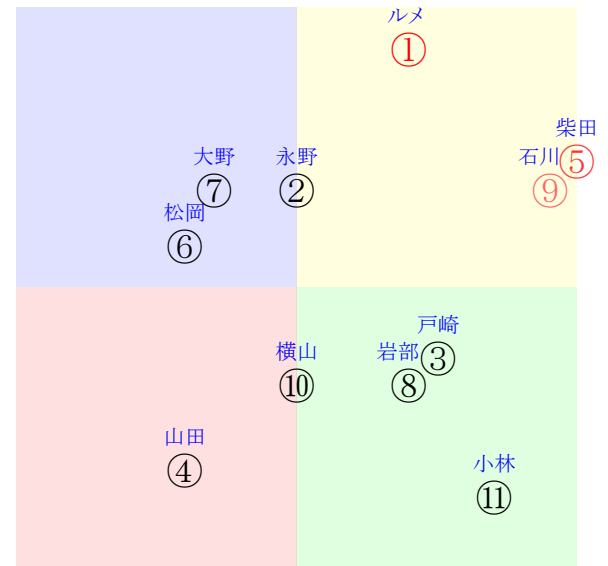

成績結果:前半(横)-後半(縦)