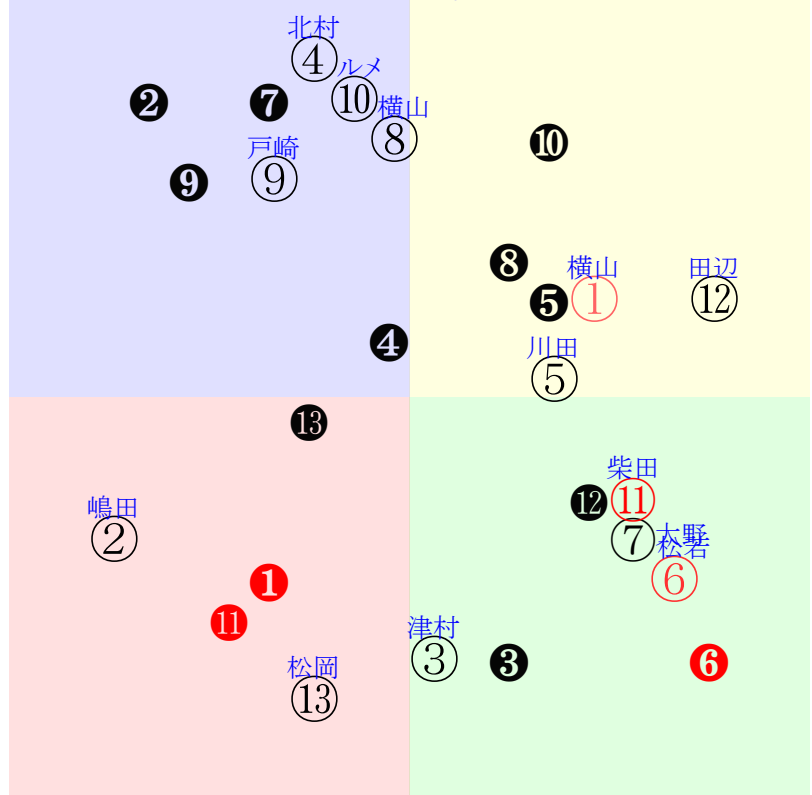

20220123中山11R2200芝OP四上別定AJCCG II

人気:⑪⑥①⑨⑩⑧ 調教:⑬⑪⑨⑤⑭⑫
賞金:⑪⑥⑦②⑨⑩ 裏金:⑫⑤⑬⑧⑭⑩
前半:⑫⑥⑪⑦①⑤ 後半:④⑩⑧⑨①⑫
枠不:①⑥⑤ 3. 7. 2. 展不:⑥⑦⑤⑫⑪①
空抵:⑥⑩⑤⑫⑨① 指数:⑪⑥⑬①⑧⑨

直前調教偏差値:前半(横)-後半(縦)

成績結果:前半(横)-後半(縦)