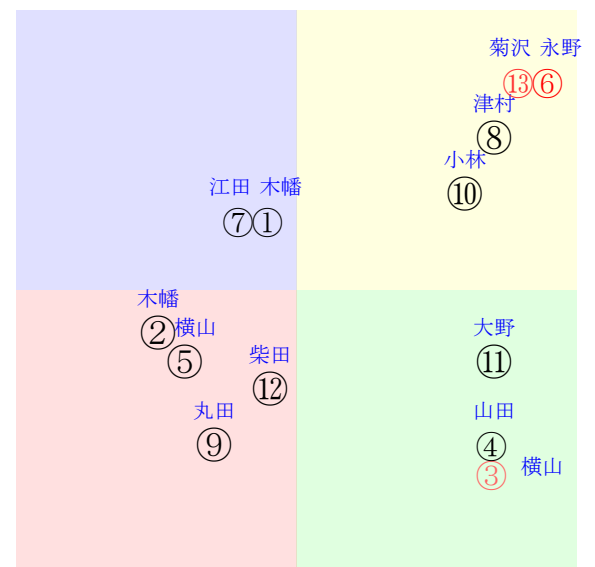

含水率1.5 1021.8hPa 0.0mm 4.7℃ 湿度41% 風速2.0m/s(k) 最大瞬間風速3.8m/s(kk) 不快指数46
[+追風][-向風]:ゴール前0.5m/s コーナー-1.9m/s
130 123 136 139 132 127 129 127 129