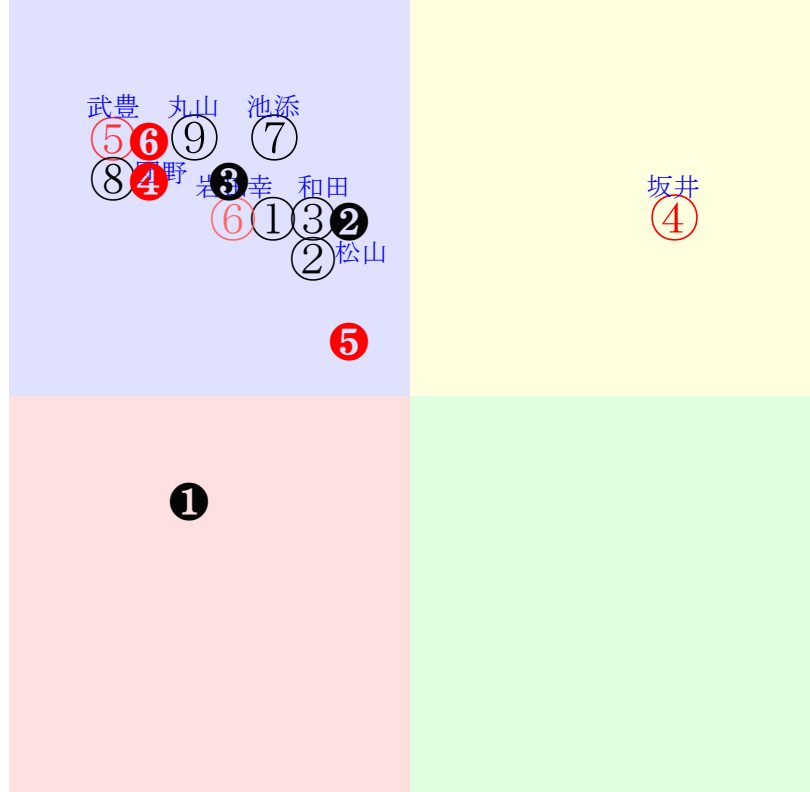

20220123中京05R2200芝未三歳馬齢

人気:④⑤⑥⑦②⑧調教:①⑦⑤⑨④⑥
賞金:⑤⑦④③⑥⑧裏金:⑧⑥③④⑤⑦
前半:④③②⑦①⑥後半:⑤⑦⑨⑧①③
枠不:⑥8.7.2.①⑨展不:④2.③⑥①⑨
空抵:⑧④6.9.2.①指数:⑨④⑥①⑦⑤

単勝⑤320円
複勝⑤130円
複勝⑦180円
複勝④110円
枠連57:2310円
馬連⑤⑦2070円
ワイド④⑤180円
ワイド④⑦350円
馬単⑤⑦3100円
3連複④⑤⑦1000円
3連単⑤⑦④7820円
ワイド⑤⑦470円