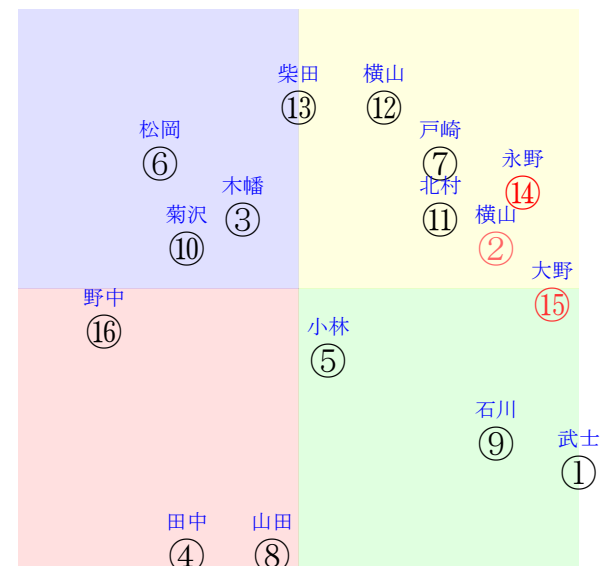

人気:⑭⑮②⑫⑦① 調教:⑮④⑦⑪⑨⑧
賞金:⑭②①⑫⑮⑬ 裏金:⑪⑦⑬⑮⑫①
前半:⑮⑨②⑦①⑭ 後半:③⑫⑦⑮⑬⑭
枠不:⑥⑯ 8.10.14.15. 展不:①⑭④⑤⑨⑥
空抵:5.9.2.1.7.15. 指数:⑭⑫①⑦⑬⑮

単勝⑫1000円 ワイド⑫⑭⑮390円
複勝⑫200円 ワイド⑬⑭⑮640円
複勝⑬360円 馬単⑫⑬⑭⑮2660円
複勝⑭130円 3連複⑫⑬⑭⑮4340円
枠連67:940円 3連単⑫⑬⑭⑮38120円
馬連⑫⑬6830円
ワイド⑫⑬⑮1460円

直前調教偏差値:前半(横)-後半(縦)

成績結果:前半(横)-後半(縦)