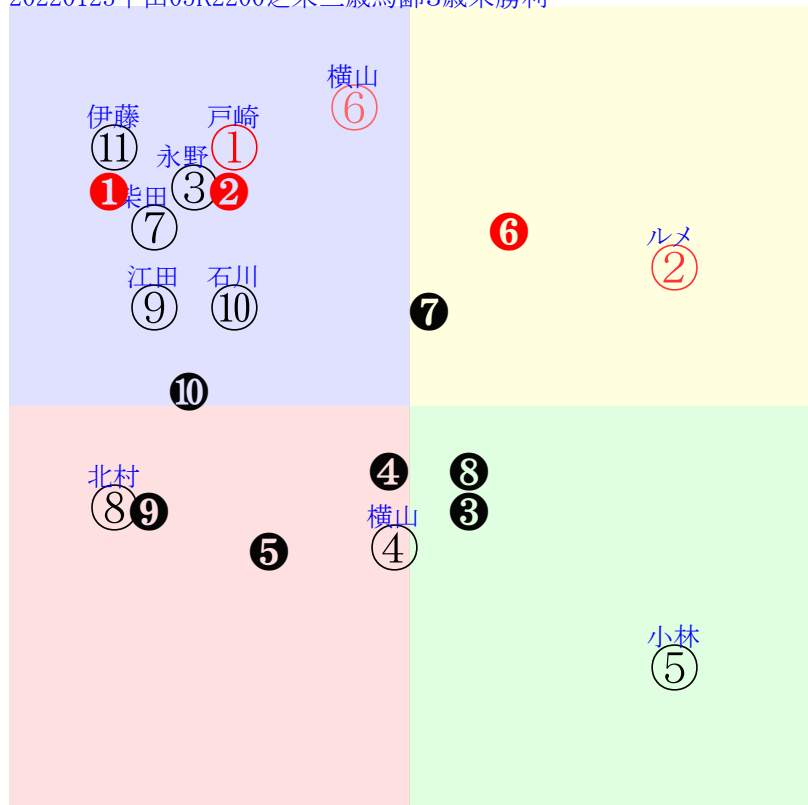

20220123中山05R2200芝未三歳馬齢3歳未勝利

人気:①②⑥⑦⑪③ 調教:⑧⑨①⑩⑥⑪
賞金:②⑦③⑥⑪① 裏金:①⑪⑥③⑦②
前半:⑤②④⑥①⑩ 後半:⑥⑪①③⑦②
枠不: 1. 8. 3. 10. ④⑤ 展不:②⑤⑩. ⑥⑧④
空抵:⑤③ 8. 2. ⑪④ 指数:⑦②①⑥③⑪

単勝②240円
複勝②110円
複勝⑥110円
複勝①110円
枠連26:270円
馬連②⑥290円
ワイド②⑥140円
ワイド①②150円
ワイド①⑥160円
馬単②⑥500円
3連複①②⑥210円
3連単②⑥①870円