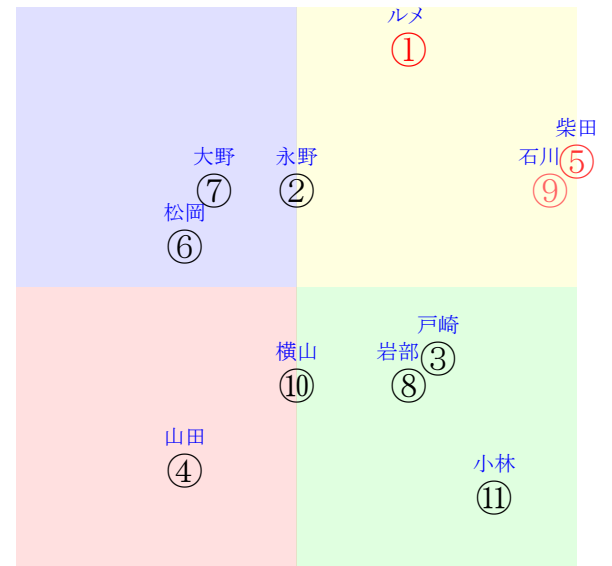

成績結果:前半(横)-後半(縦)