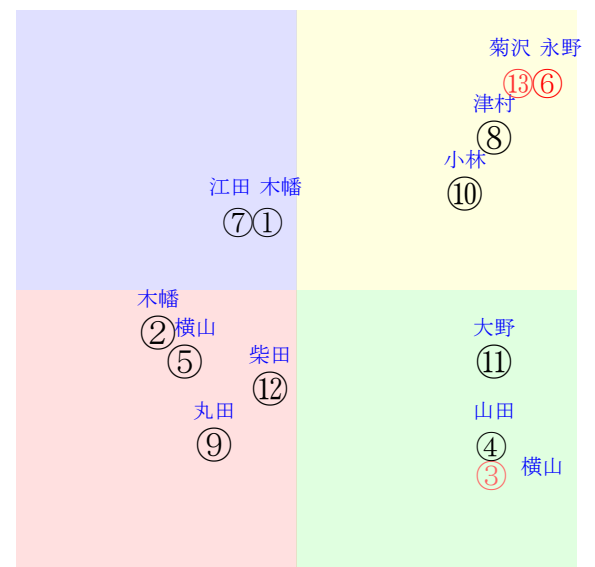

20220123中山02R1800ダ未三歳馬齢

人気:⑥⑬③⑪⑧⑩調教:④③⑤⑨⑪②
賞金:⑥⑬⑧③⑦①裏金:①⑦③⑧⑬⑥
前半:⑧⑥⑪⑨①⑬後半:⑬③⑥⑩⑧⑤
枠不:⑬⑦⑫③⑤⑥展不:⑥⑧①⑬⑨⑦
空抵:⑬⑦⑥⑪④③指数:⑥⑬⑧⑩④③

単勝⑬250円 ワイド⑧⑬290円
複勝⑬100円 ワイド⑥⑧220円
複勝⑥100円 馬単⑬⑥480円
複勝⑧150円 3連複⑥⑧⑬450円
枠連58:200円 3連単⑬⑥⑧1950円
馬連⑬③210円
ワイド⑥⑬120円

直前調教偏差値:前半(横)-後半(縦)

成績結果:前半(横)-後半(縦)

含水率1.5 1021.8hPa 0.0mm 4.7℃ 湿度41% 風速2.0m/s(k) 最大瞬間風速3.8m/s(kk) 不快指数46
[+追風][-向風]:ゴール前0.5m/s コーナー-1.9m/s
130 123 136 139 132 127 129 127 129

| 中京3R | 1100発走 | 1200ダ新三歳馬齢 | 賞金600 | 前R | 次R | 同場 |
|------|--------------------------|------------|-------|--------|-----|-------|
| 1 | ①ベルトウジュール | 6人8着14.4 | 岩田望← | 岩田望=() | 蛭名利 | 馬主--- |
| 0 | 美W63-60直 初 美W50-47馬 | - | - | - | - | - |
| 2 | ②サンサンタイヨウ | 4人4着8.9 | 菱田← | 菱田=() | 渡辺 | 馬主--- |
| 0 | 栗坂00t00末 初 栗E46-42ゲ | - | - | - | - | - |
| 3 | ③マテンロウハッピー | 10人12着50.8 | 太宰← | 太宰=() | 坂口智 | 馬主--- |
| 0 | 栗坂48-43馬 初 栗坂41j34一⑫ | - | - | - | - | - |
| 4 | ④メタルゴッド | 5人6着9.3 | 坂井瑠← | 坂井瑠=() | 矢作 | 馬主--- |
| 0 | 栗坂60-58強⑤ 初 栗坂46-48馬⑪ | - | - | - | - | - |
| 4 | ⑤アクアヒナ | 1人7着3.3 | 和田竜← | 和田竜=() | 新谷 | 馬主--- |
| 0 | 栗坂58j61一④ 初 栗坂55-56馬⑩ | - | - | - | - | - |
| 5 | ⑥メイショウコドマリ | 7人2着23.6 | 酒井学← | 酒井学=() | 松永昌 | 馬主--- |
| 0 | 栗坂62j61末⑦ 初 栗坂50-37馬 | - | - | - | - | - |
| 5 | ⑦ゲームフォーチュン | 11人5着53.8 | 丸山← | 丸山=() | 高野 | 馬主--- |
| 0 | 栗坂44-40馬 初 栗坂53j48一① | - | - | - | - | - |
| 6 | ⑧ハーランズセンス | 3人11着4.4 | 池添← | 池添=() | 橋口慎 | 馬主--- |
| 0 | 栗坂31-26馬 初 栗坂56j62一① | - | - | - | - | - |
| 6 | ⑨ダンノパペット | 9人9着35.4 | 松山← | 松山=() | 村山 | 馬主--- |
| 0 | 栗坂50j49馬② 初 栗坂36-38馬 | - | - | - | - | - |
| 7 | ⑩ワイズダムアスク | 12人10着69.0 | 古川奈← | 古川奈=() | 梅田智 | 馬主--- |
| 0 | 栗P50j50一 初 栗E00-00馬 | - | - | - | - | - |
| 7 | ⑪テーオーアンジュ | 13人13着 | 城戸← | 城戸=() | 奥村豊 | 馬主--- |
| 0 | 栗W29-07馬② 初 栗W31-34馬⑩ | - | - | - | - | - |
| 8 | ⑫マガーリ | 8人3着30.7 | 松田← | 松田=() | 杉山佳 | 馬主--- |
| 0 | 栗坂04-15馬 初 栗坂48j44一① | - | - | - | - | - |
| 8 | ⑬カネコメシスター | 2人1着3.6 | 森裕← | 森裕=() | 中尾秀 | 馬主--- |
| 0 | 栗坂62-57馬⑩ 初 栗坂56-59末 | - | - | - | - | - |