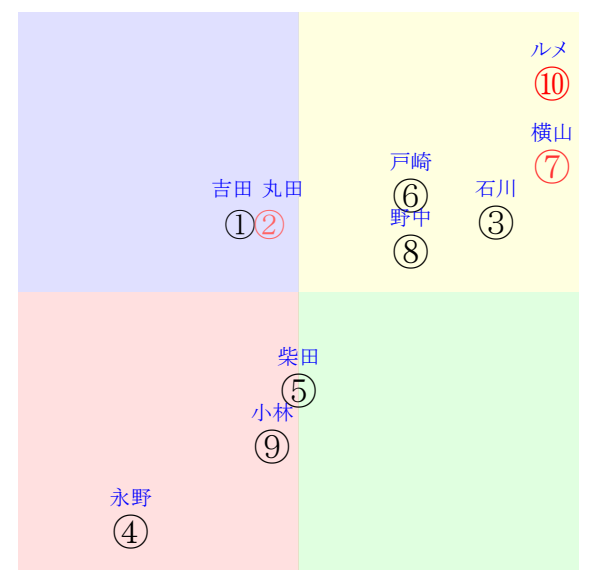

含水率1.5 1018.6hPa 0.0mm 6.8℃ 湿度46% 風速1.7m/s(k) 最大瞬間風速3.9m/s(k) 不快指数48
[+追風] [-向風]: ゴール前0.4m/s コーナー-1.6m/s
129 122 129 129 123 120 128 125 135