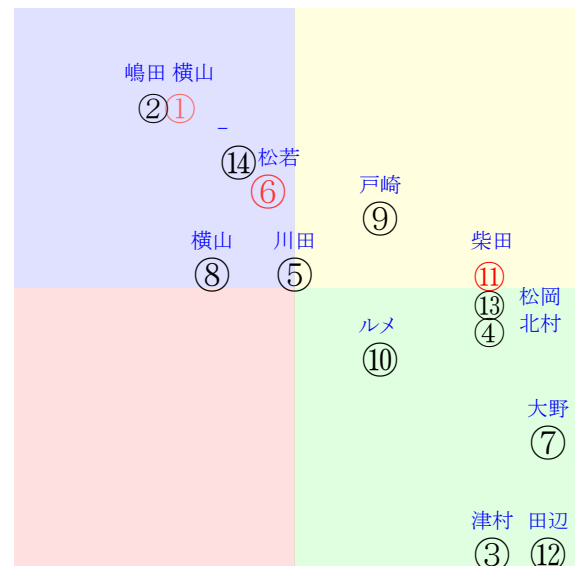

20220123中山11R2200芝OP四上別定AJCCG II

人気:⑪⑥①⑨⑩⑧ 調教:⑬⑪⑨⑤⑭⑫
賞金:⑪⑥⑦②⑨⑩ 裏金:⑫⑤⑬⑧⑭⑩
前半:⑫⑥⑪⑦①⑤ 後半:④⑩⑧⑨①⑫
枠不:①⑥⑤ 3. 7. 2. 展不:⑥⑦⑤⑫⑪①
空抵:⑥⑩⑤⑫⑨① 指数:⑪⑥⑬①⑧⑨

直前調教偏差値:前半(横)-後半(縦)

成績結果:前半(横)-後半(縦)

含水率11.8 1018.1hPa 0.0mm 7.5°C 湿度51% 風速0.6m/s(kk) 最大瞬間風速1.5m/s(k) 不快指数49
[+追風][←向風]: ゴール前0.2m/s コーナー-0.6m/s
125 114 126 123 124 121 119 118 118 117 122