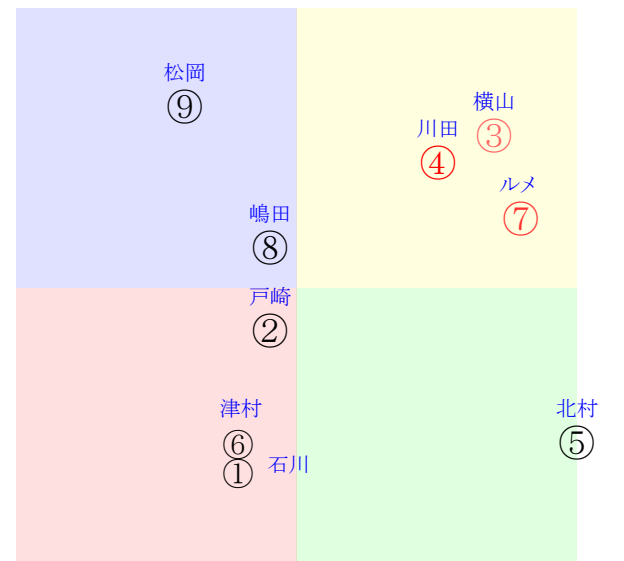

20220123中山12R1600芝2勝四上定量4歳上2勝クラス

人気:④⑦③⑨⑥② 調教:⑨⑦②⑥①③
賞金:④⑦③①⑨⑥ 裏金:⑤⑧②⑨①⑥
前半:⑤②⑥⑦③⑧ 後半:④⑨⑦⑧①⑥
枠不:③⑨ 1. 4. 2. ⑦ 展不:⑧⑥①②④ 5.
空抵: 6. 7. 8. 2. 1. ④ 指数:④⑨⑦⑥⑤③

単勝③520円 ワイド③⑨500円
複勝③170円 ワイド⑦⑨330円
複勝⑦140円 馬単③⑦1920円
複勝⑨180円 3連複③⑦⑨1700円
枠連37:880円 3連単③⑦⑨7620円
馬連③⑦850円
ワイド③⑦340円

直前調教偏差値:前半(横)-後半(縦)

成績結果:前半(横)-後半(縦)

含水率11.8 1017.6hPa 0.0mm 7.1℃ 湿度52% 風速0.5m/s(k) 最大瞬間風速1.4m/s(k) 不快指数48
[+追風][-向風]: ゴール前0.1m/s コーナー-0.5m/s
128 116 117 122 125 120 113 117