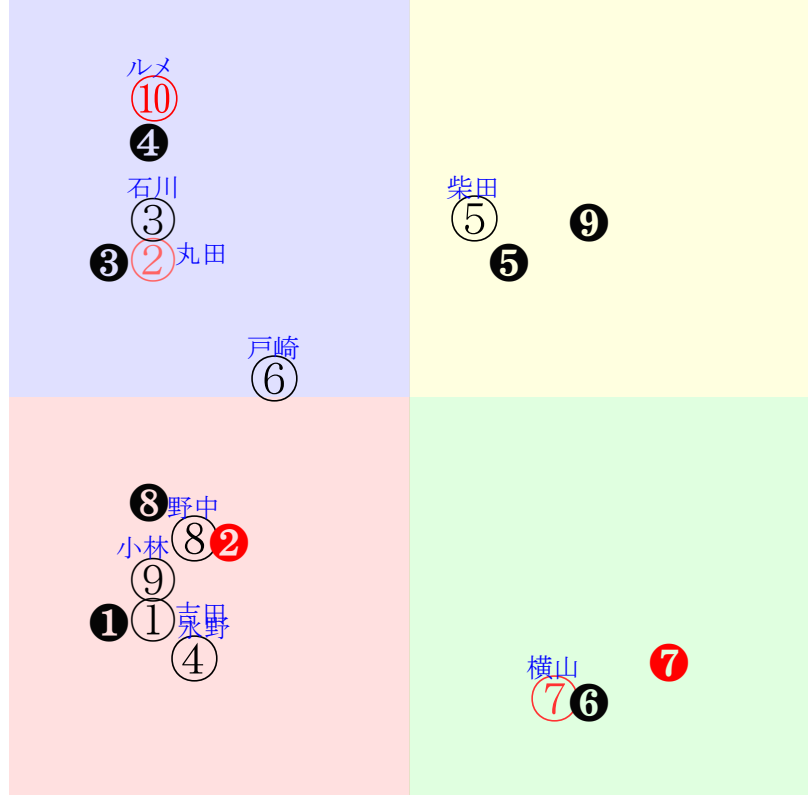

20220123中山07R1800ダ1勝四上定量

人気:⑩⑦②⑤③⑥調教:⑦④⑤⑧②⑥
賞金:⑩⑦③②⑥①裏金:⑤①⑥②③⑦
前半:⑦⑤⑥⑧④②後半:⑩⑤③②⑥⑧
枠不:2.6.4.7.8.①展不:⑦⑤.③⑥⑧⑨
空抵:⑥⑩⑦①②③指数:⑩⑤⑥③⑦②

単勝⑩130円 ワイド③⑩270円
複勝⑩100円 ワイド③⑦540円
複勝⑦120円 馬単⑩⑦250円
複勝③180円 3連複③⑦⑩620円
枠連78:210円 3連単⑩⑦③1050円
馬連⑦⑩190円
ワイド⑦⑩130円

直前調教偏差値:前半(横)-後半(縦)

成績結果:前半(横)-後半(縦)