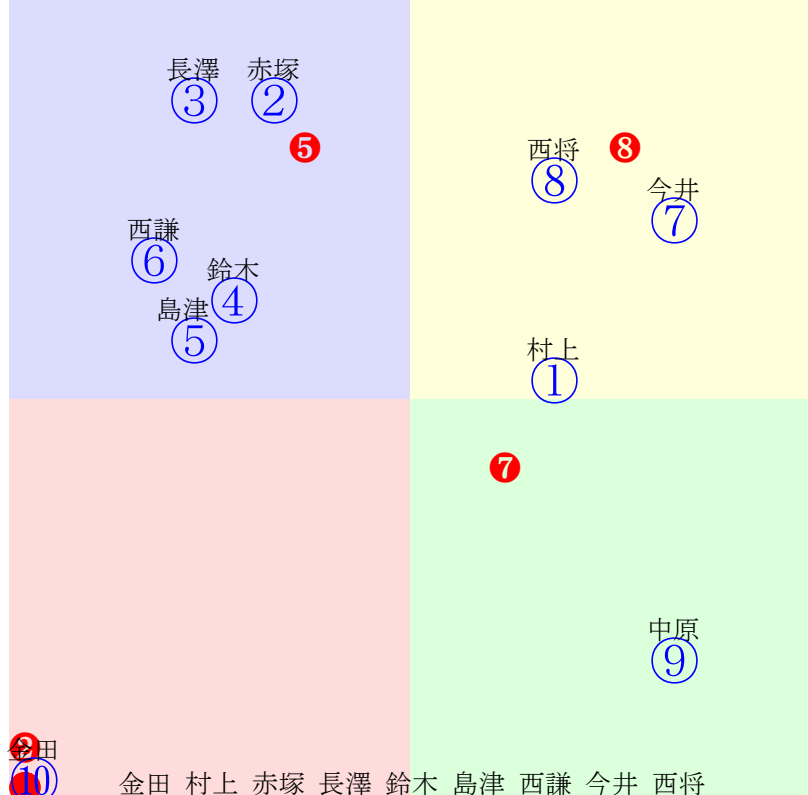

20251207帯広5R200m(ダート・直)

多頭出:大河原和雄④⑤平田義弘⑥⑧/

- ① 06 2.09.4:
- ② 05 2.07.0:
- ③ **02 1.59.3:**
- ④ 09 2.20.1:
- ⑤ 04 2.06.9:
- ⑥ **01 1.57.1:**
- ⑦ 10 2.40.0:
- ⑧ **03 2.00.7:**
- ⑨ 07 2.12.6:
- ⑩ 08 2.16.8: