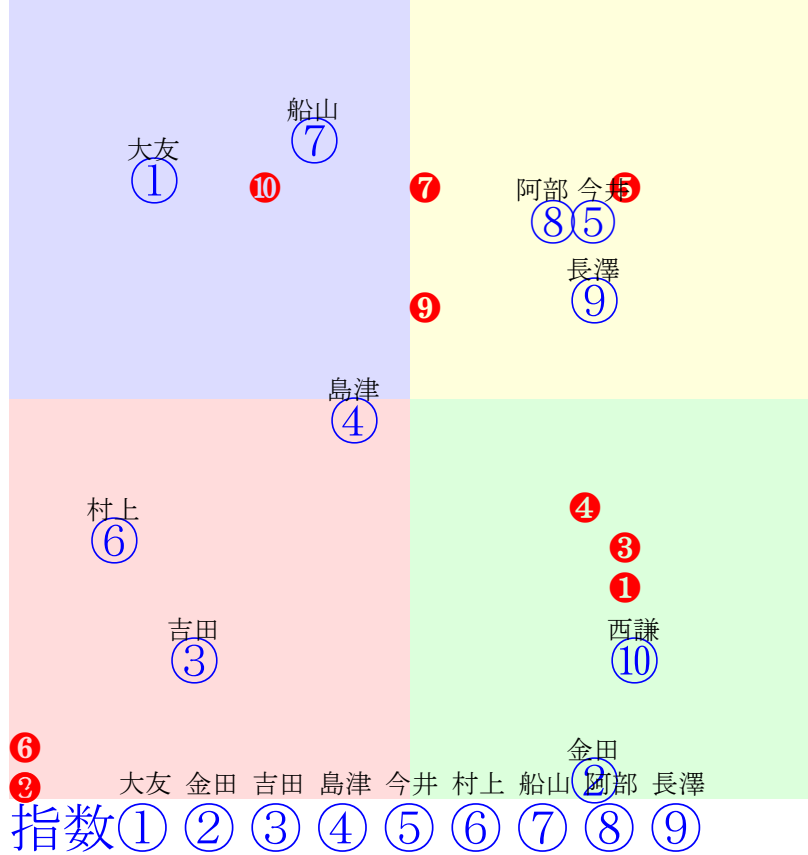

20251207帯広2R200m(ダート・直)

多頭出:西弘美②③/

- ① 03 2.36.1:
- ② 01 2.27.1:
- ③ 04 2.49.3:
- ④ 09 3.23.7:
- ⑤ 07 3.07.2:
- ⑥ 05 2.58.8:
- ⑦ 02 2.35.4:
- ⑧ 06 3.02.2:
- ⑨ 08 3.18.8:

- 単勝 ⑧ 290円
- 複勝 ⑧ 130円 ② 250円 ⑨ 330円
- 枠連 ②⑧ 930円
- 馬連 ②⑧ 1620円
- 馬単 ⑧② 2960円
- ワイド ②⑧ 540円 ⑧⑨ 550円 ②⑨ 620円
- 3連複 ②⑧⑨ 2890円
- 3連単 ⑧②⑨ 13370円

20251207帯広3R200m(ダート・直)

多頭出:小林長吉①⑦/

- ① 08 2.50.4:
- ② 09 3.13.0:
- ③ 05 2.40.2:
- ④ 04 2.33.9:
- ⑤ **03 2.08.0:**
- ⑥ **01 2.06.1:**
- ⑦ 07 2.43.2:
- ⑧ 10 3.59.8:
- ⑨ **02 2.07.8:**
- ⑩ 06 2.42.4:

- 単勝 ⑦ 460円
- 複勝 ⑦ 210円 ⑧ 240円 ⑥ 330円
- 枠連 ⑦⑦ 1180円
- 馬連 ⑦⑧ 1380円
- 馬単 ⑦⑧ 2660円
- ワイド ⑦⑧ 520円 ⑥⑦ 1230円 ⑥⑧ 1040円
- 3連複 ⑥⑦⑧ 5720円
- 3連単 ⑦⑧⑥ 35140円