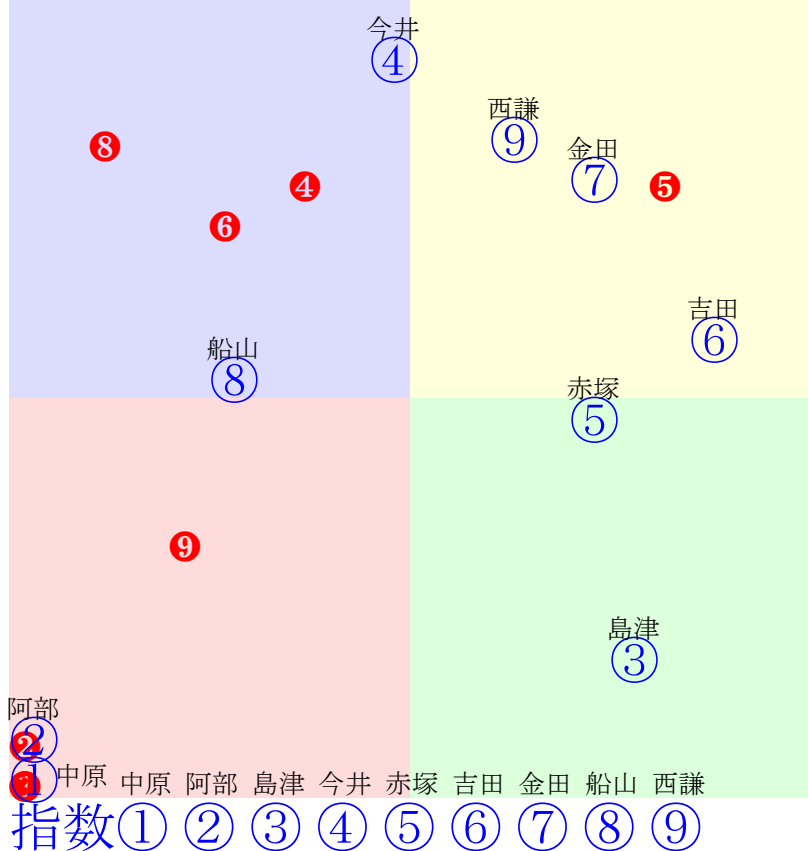

20251207帯広4R200m(ダート・直)

多頭出:金田勇④⑦/

- ①40 **01 2.04.7:**
- ②40 **03 2.08.5:**
- ③0 07 2.23.8:
- ④0 04 2.09.9:
- ⑤0 08 2.24.5:
- ⑥0 05 2.14.6:
- ⑦0 **02 2.05.1:**
- ⑧0 06 2.17.8:
- ⑨0 09 2.49.0:

- 単勝 ⑦ 520円
- 複勝 ⑦ 210円 ⑥ 140円 ② 200円
- 枠連 ⑥⑦ 1420円
- 馬連 ⑥⑦ 1310円
- 馬単 ⑦⑥ 4300円
- ワイド ⑥⑦ 440円 ②⑦ 400円 ②⑥ 350円
- 3連複 ②⑥⑦ 2120円
- 3連単 ⑦⑥② 12040円

人気:①④⑤⑥②⑨⑦③⑧

騎手:

血統:

前半:①②③④⑤⑥⑦⑧⑨

後半:①②③④⑤⑥⑦⑧⑨