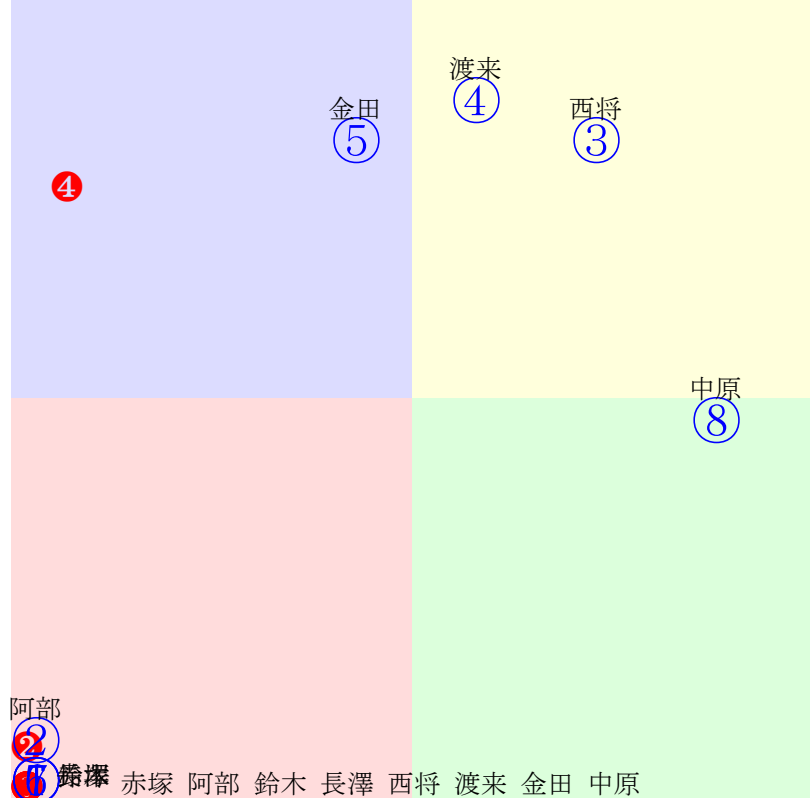

20251207帯広8R200m(ダート・直)

多頭出:松井浩文③⑤/

- ①40 04 1.46.0:
- ②40 **03 1.44.6:**
- ③0 **02 1.37.7:**
- ④0 **01 1.34.5:**
- ⑤0 07 1.51.8:
- ⑥40 06 1.47.4:
- ⑦40 05 1.47.2:
- ⑧0 08 1.53.7:

- 単勝 ⑥ 140円
- 複勝 ⑥ 110円 ④ 320円 ⑧ 170円
- 馬連 ④⑥ 830円
- 馬単 ⑥④ 1210円
- ワイド ④⑥ 420円 ⑥⑧ 290円 ④⑧ 750円
- 3連複 ④⑥⑧ 1550円
- 3連単 ⑥④⑧ 4640円

人気:⑥⑧②①④⑦③⑤

騎手:

血統:

前半:①②⑥⑦③④⑤⑧

後半:①②⑥⑦③④⑤⑧

阿部
②
鈴木 赤塚 阿部 鈴木 長澤 西将 渡来 金田 中原
指数① ② ⑥ ⑦ ③ ④ ⑤ ⑧