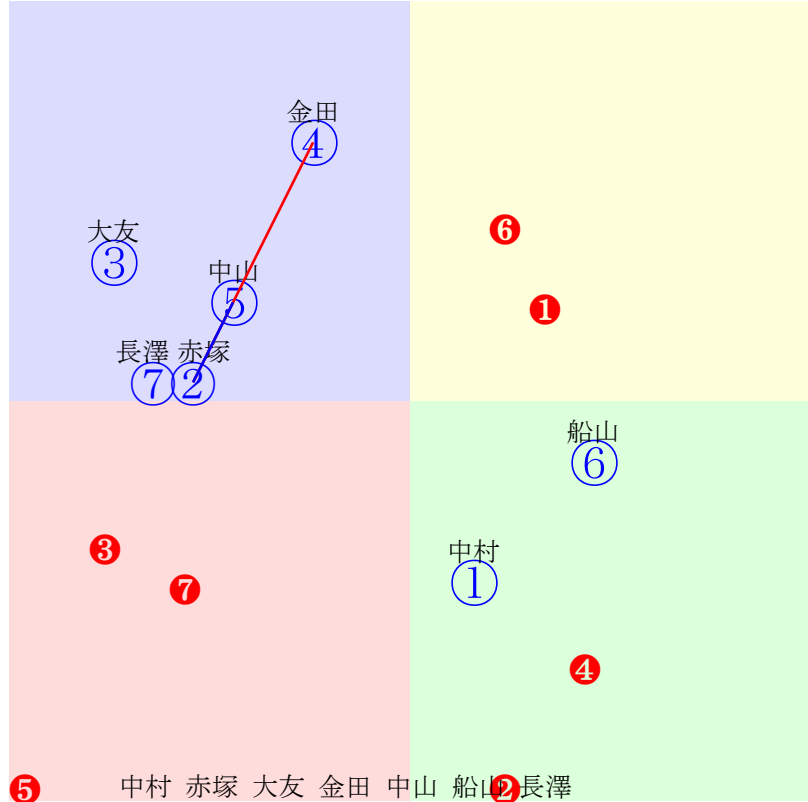

20251207帯広1R200m(ダート・直)

多頭出:小林長吉①⑤小北栄一③⑦/赤鷹秀人③⑦

- ① ①05 中村太:小林 単勝 ④ 190円
- ② ②02 赤塚健:岩本 複勝 ④ 140円 ② 290円
- ③ ③中止 大友一:小北 馬連 ②④ 510円
- ④ ④01 金田利:金田 馬単 ④② 960円
- ⑤ ⑤03 中山直:小林 ワイド ②④ 240円 ④⑤ 320円 ②⑤ 490円
- ⑥ ⑥04 船山蔵:大河原 3連複 ②④⑤ 1420円
- ⑦ ⑦06 長澤幸:小北 3連単 ④②⑤ 4510円