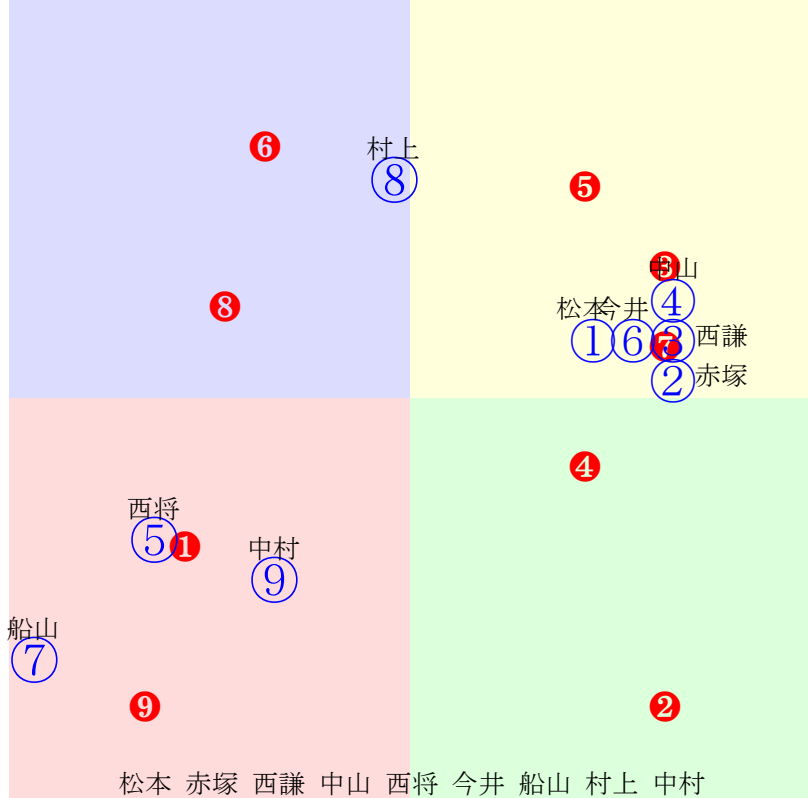

20251207帯広2R200m(ダート・直)

多頭出:西弘美②③/

- ① 03 2.36.1:
- ② 01 2.27.1:
- ③ 04 2.49.3:
- ④ 09 3.23.7:
- ⑤ 07 3.07.2:
- ⑥ 05 2.58.8:
- ⑦ 02 2.35.4:
- ⑧ 06 3.02.2:
- ⑨ 08 3.18.8:

- 単勝 ⑧ 290円
- 複勝 ⑧ 130円 ② 250円 ⑨ 330円
- 枠連 ②⑧ 930円
- 馬連 ②⑧ 1620円
- 馬単 ⑧② 2960円
- ワイド ②⑧ 540円 ⑧⑨ 550円 ②⑨ 620円
- 3連複 ②⑧⑨ 2890円
- 3連単 ⑧②⑨ 13370円