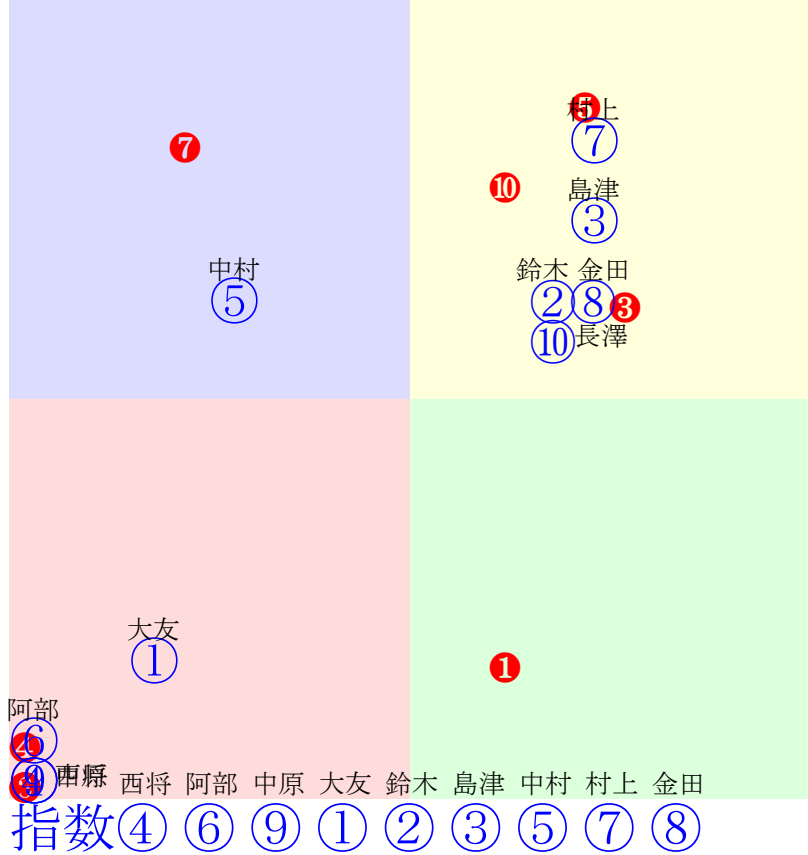

20251207帯広6R200m(ダート・直)

多頭出:服部義幸①③金田勇⑧⑨/

- ①0 03 2.14.8:
- ②0 01 1.56.3:
- ③0 09 2.36.4:
- ④40 08 2.28.5:
- ⑤0 06 2.24.4:
- ⑥40 05 2.19.8:
- ⑦0 中止 :
- ⑧0 02 2.02.7:
- ⑨40 04 2.19.2:
- ⑩0 07 2.25.8:

- 単勝 ⑥ 560円
- 複勝 ⑥ 170円 ⑤ 110円 ② 130円
- 枠連 ⑤⑥ 1170円
- 馬連 ⑤⑥ 1020円
- 馬単 ⑥⑤ 2590円
- ワイド ⑤⑥ 360円 ②⑥ 450円 ②⑤ 280円
- 3連複 ②⑤⑥ 1540円
- 3連単 ⑥⑤② 10630円

人気:②⑦⑧③⑨⑤⑥⑩①④

騎手:

血統:

前半:④⑥⑨①②③⑤⑦⑧

後半:④⑥⑨①②③⑤⑦⑧