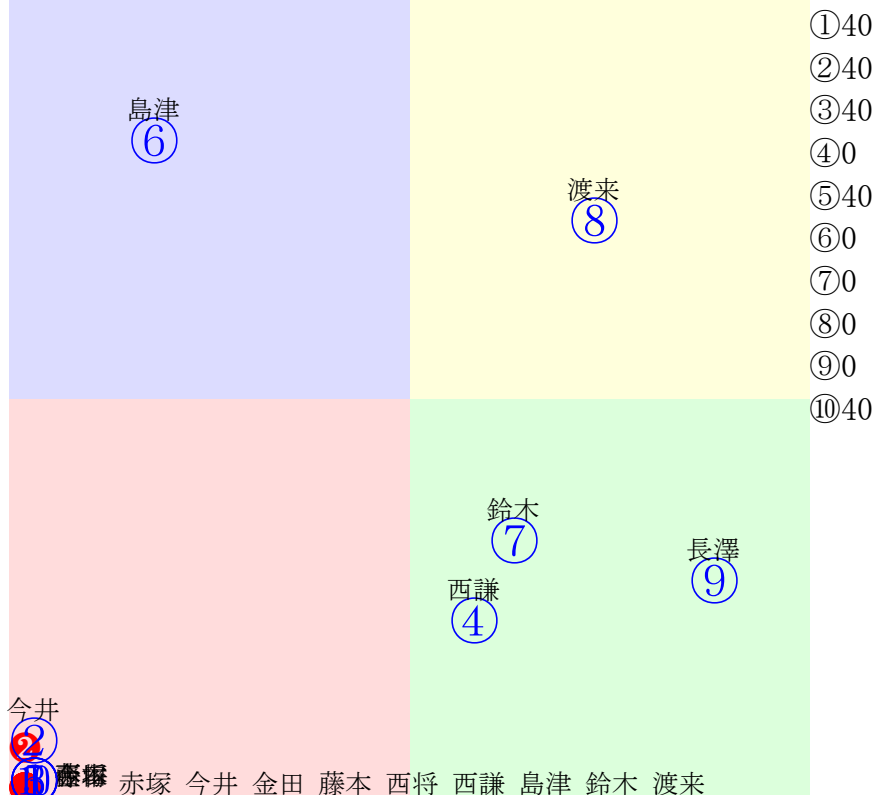

20251130帯広10R200m(ダート・直)

多頭出:西弘美①⑤⑥坂本東一③④/小向勝司①⑥⑦⑩

村上	2	乗	島津	⑩	①40
			②40		
			③40		
			今井	⑨	④40
			⑤40		
			⑥0		
			西謙	⑥	⑦40
			⑧40		
			⑨0		
			⑩0		

指数① ② ③ ④ ⑤ ⑦ ⑧ ⑥ ⑨

人気:⑤④③⑥①⑦⑩⑨②⑧

騎手:

血統:

前半:①②③④⑤⑦⑧⑥⑨

20251130帯広11R200m(ダート・直)

多頭出:岩本利春④⑤鈴木邦哉⑧⑩/末松秀義④⑤

指数① ② ③ ⑤ ⑩ ④ ⑥ ⑦ ⑧

- ①40
- ②40
- ③40
- ④0
- ⑤40
- ⑥0
- ⑦0
- ⑧0
- ⑨0
- ⑩40

人気:⑤②⑨③⑥⑩⑧⑦④①

騎手:

血統:

前半:①②③⑤⑩④⑥⑦⑧