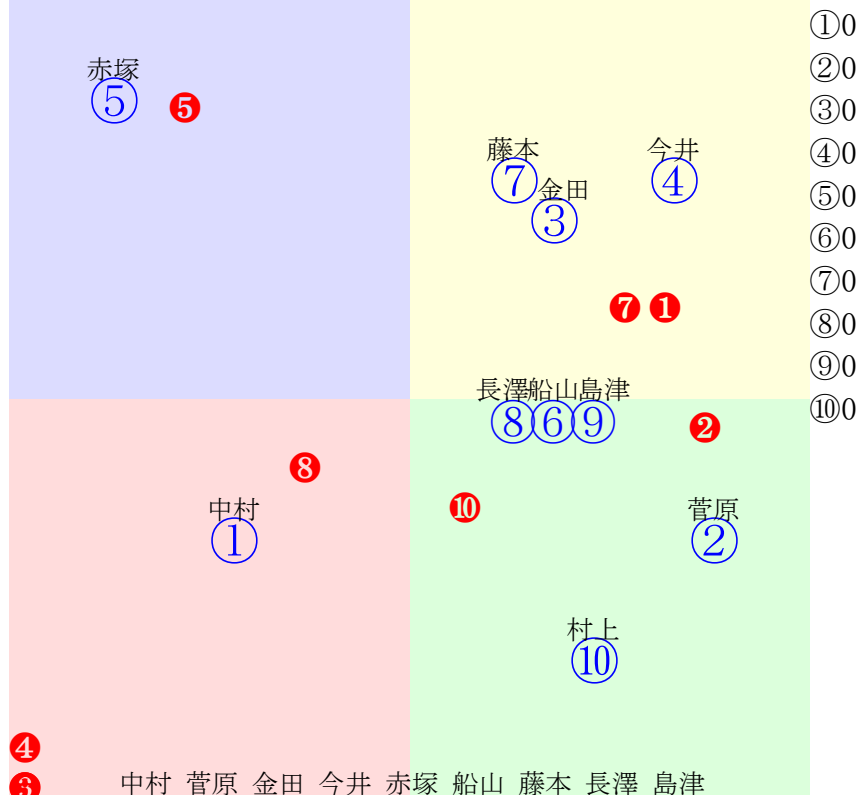

20251130帯広5R200m(ダート・直)

多頭出:小北栄一②⑤/

④
③ 中村 菅原 金田 今井 赤塚 船山 藤本 長澤 島津

指数①②③④⑤⑥⑦⑧⑨

人気:⑦①④⑥⑨②⑤⑩③⑧
騎手:
血統:
前半:①②③④⑤⑥⑦⑧⑨
後半:①②③④⑤⑥⑦⑧⑨