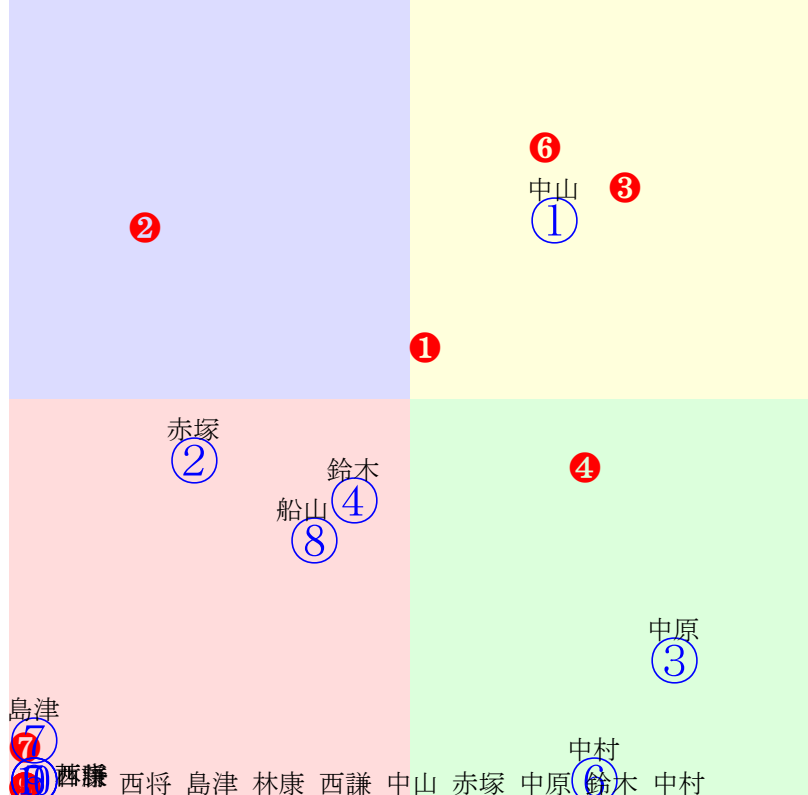

20251130帯広4R200m(ダート・直)

多頭出:小北栄一②③金山明彦④⑤今井茂雅⑥⑧/小森唯永①⑤

- ①0
- ②0
- ③0
- ④0
- ⑤40
- ⑥0
- ⑦40
- ⑧0
- ⑨40
- ⑩40

人気:④①②⑧⑦⑩③⑨⑥⑤

騎手:

血統:

前半:⑤⑦⑨⑩①②③④⑥

後半:⑤⑦⑨⑩①②③④⑥