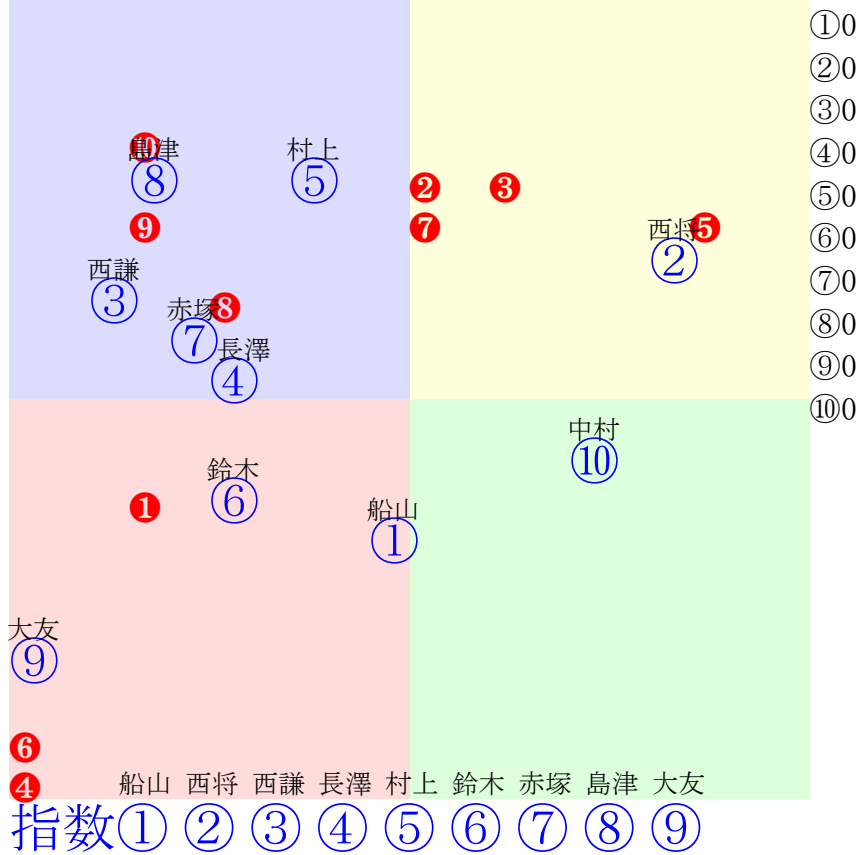

20251130帯広2R200m(ダート・直)

多頭出:西邑春夫①④大友栄人②③⑨⑩/蝦名豊①④井上修②③⑨

人気:④①②⑥⑨⑧⑦⑤⑩③

騎手:

血統:

前半:①②③④⑤⑥⑦⑧⑨

後半:①②③④⑤⑥⑦⑧⑨