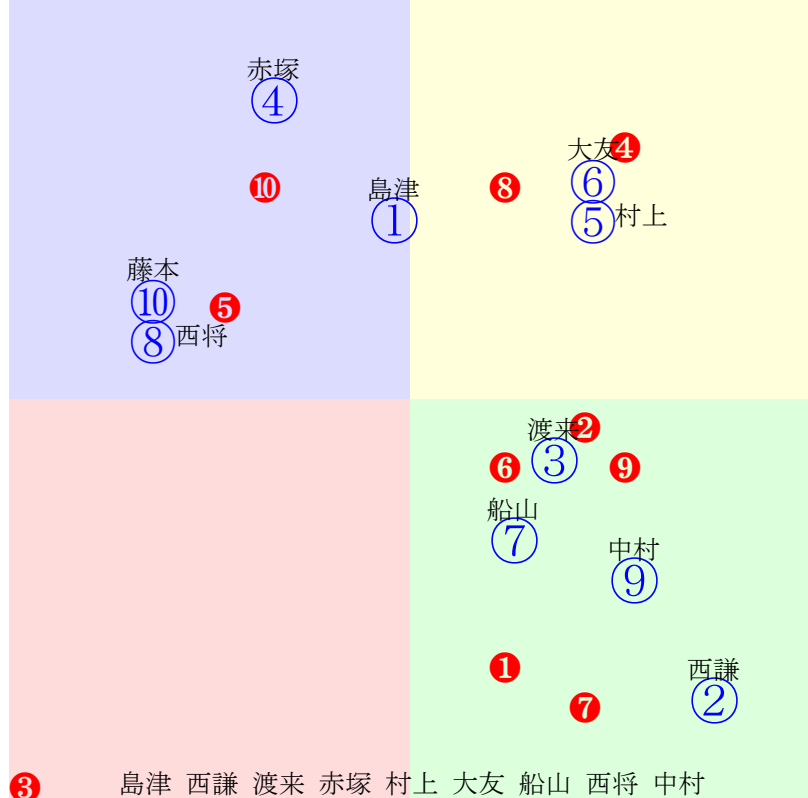

20251130帯広1R200m(ダート・直)

多頭出:大友栄人⑥⑩谷あゆみ⑦⑨/

- ①
- ②
- ③
- ④
- ⑤
- ⑥
- ⑦
- ⑧
- ⑨
- ⑩

人気:④②⑥①⑦③⑧⑩⑨⑤

騎手:

血統:

前半:①②③④⑤⑥⑦⑧⑨

後半:①②③④⑤⑥⑦⑧⑨