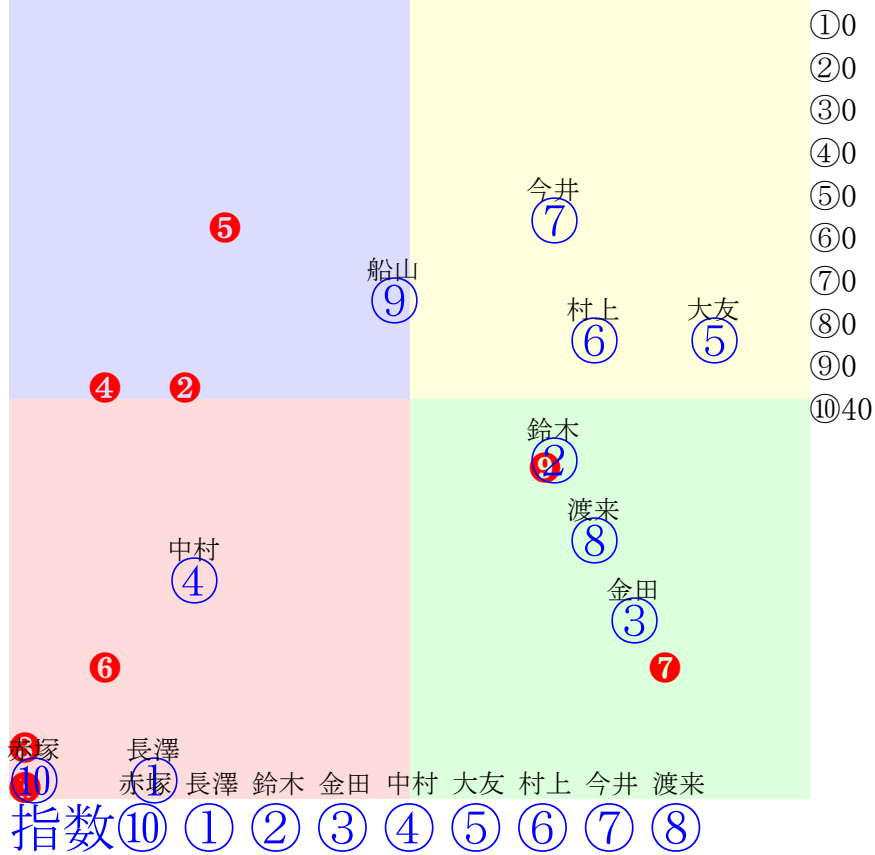

20251130帯広3R200m(ダート・直)

多頭出:服部義幸①⑨久田守⑤⑦/

人気:②⑦⑥⑤⑧⑨③⑩④①

騎手:

血統:

前半:⑩①②③④⑤⑥⑦⑧

後半:⑩①②③④⑤⑥⑦⑧