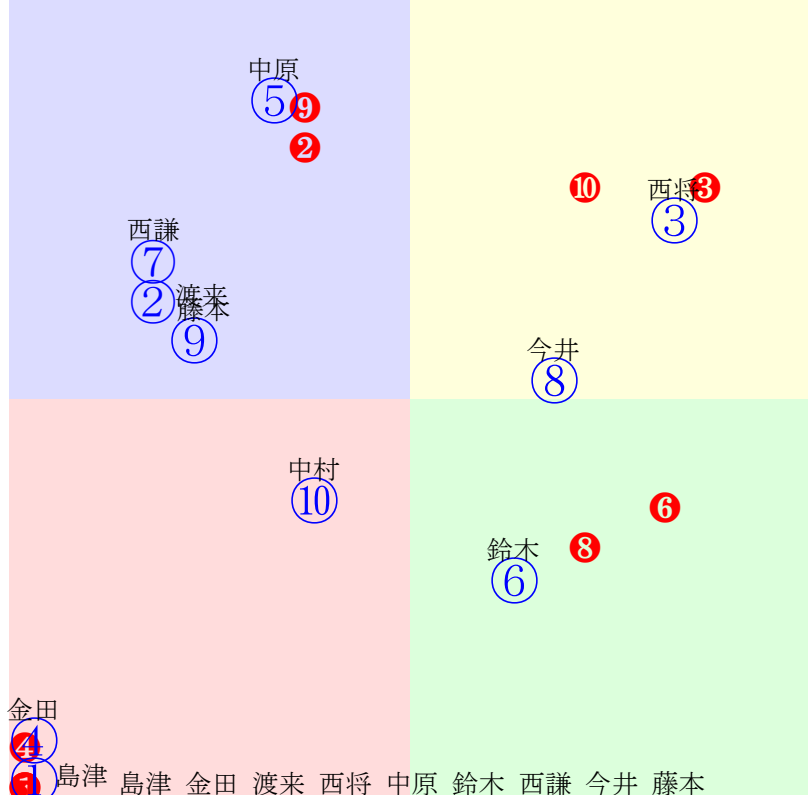

20251129帯広4R200m(ダート・直)

多頭出:平田義弘②⑦今井茂雅⑥⑩/

金田 ④
島津 ① 島津 島津 金田 渡来 西将 中原 鈴木 西謙 今井 藤本

指数 ① ④ ② ③ ⑤ ⑥ ⑦ ⑧ ⑨

- ①40 02 1.53.5:
- ②0 05 1.57.4:
- ③0 01 1.45.3:
- ④40 10 2.17.4:
- ⑤0 07 2.03.1:
- ⑥0 08 2.06.3:
- ⑦0 04 1.57.2:
- ⑧0 03 1.56.9:
- ⑨0 06 2.01.1:
- ⑩00 09 2.14.2: