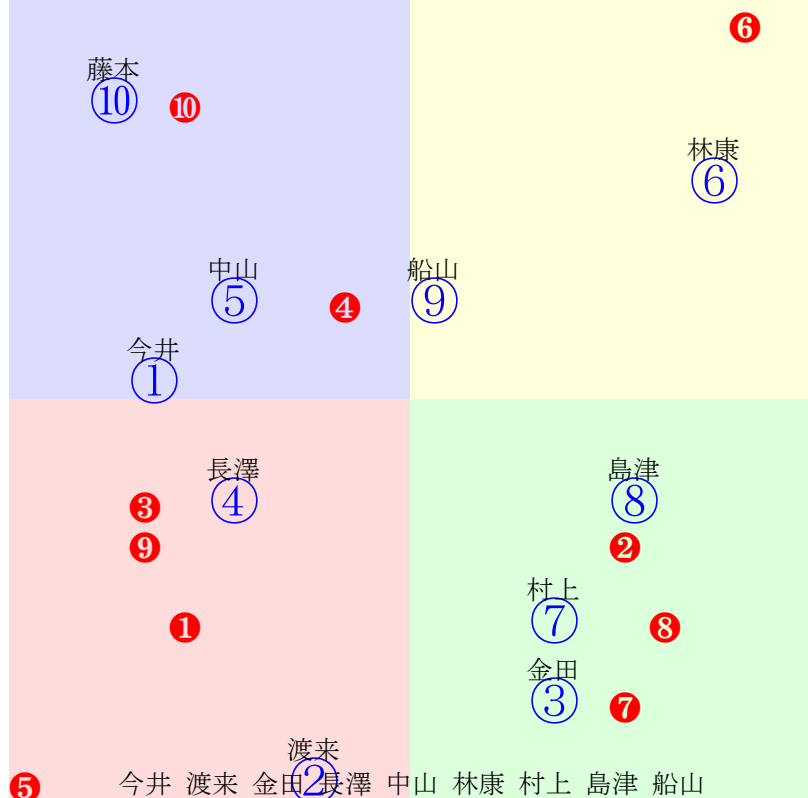

20251129帯広1R200m(ダート・直)

多頭出:中島敏博①⑧長部幸光③⑦⑨/小森唯永③⑤

指数①②③④⑤⑥⑦⑧⑨

- ① 01 2.22.3:
- ② 05 2.30.4:
- ③ 07 2.30.9:
- ④ 04 2.28.2:
- ⑤ 10 3.08.7:
- ⑥ 03 2.27.8:
- ⑦ 08 2.39.0:
- ⑧ 06 2.30.7:
- ⑨ 02 2.26.2:
- ⑩ 09 2.40.2: