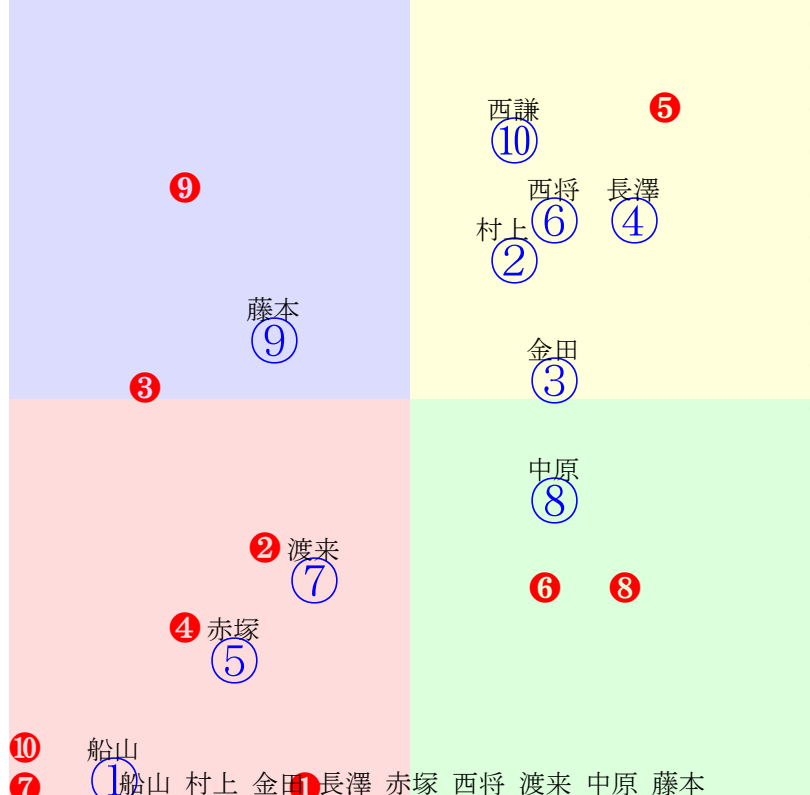

20251129帯広1R200m(ダート・直)

多頭出:中島敏博①⑧長部幸光③⑦⑨/小森唯永③⑤

指数①②③④⑤⑥⑦⑧⑨

- ① 01 2.22.3:
- ② 05 2.30.4:
- ③ 07 2.30.9:
- ④ 04 2.28.2:
- ⑤ 10 3.08.7:
- ⑥ 03 2.27.8:
- ⑦ 08 2.39.0:
- ⑧ 06 2.30.7:
- ⑨ 02 2.26.2:
- ⑩ 09 2.40.2:

20251129帯広2R200m(ダート・直)

多頭出:坂本東一⑦⑧/

- ① 09 2.47.6:
- ② **01 2.07.8:**
- ③ 10 2.54.1:
- ④ 05 2.18.9:
- ⑤ 06 2.21.4:
- ⑥ 07 2.25.6:
- ⑦ **03 2.12.7:**
- ⑧ 04 2.13.0:
- ⑨ **02 2.09.3:**
- ⑩ 08 2.27.1:

- 単勝 ⑥ 410円
- 複勝 ⑥ 160円 ② 150円 ⑧ 330円
- 枠連 ②⑥ 1400円
- 馬連 ②⑥ 1020円
- 馬単 ⑥② 2080円
- ワイド ②⑥ 360円 ⑥⑧ 1350円 ②⑧ 1250円
- 3連複 ②⑥⑧ 3350円
- 3連単 ⑥②⑧ 22030円