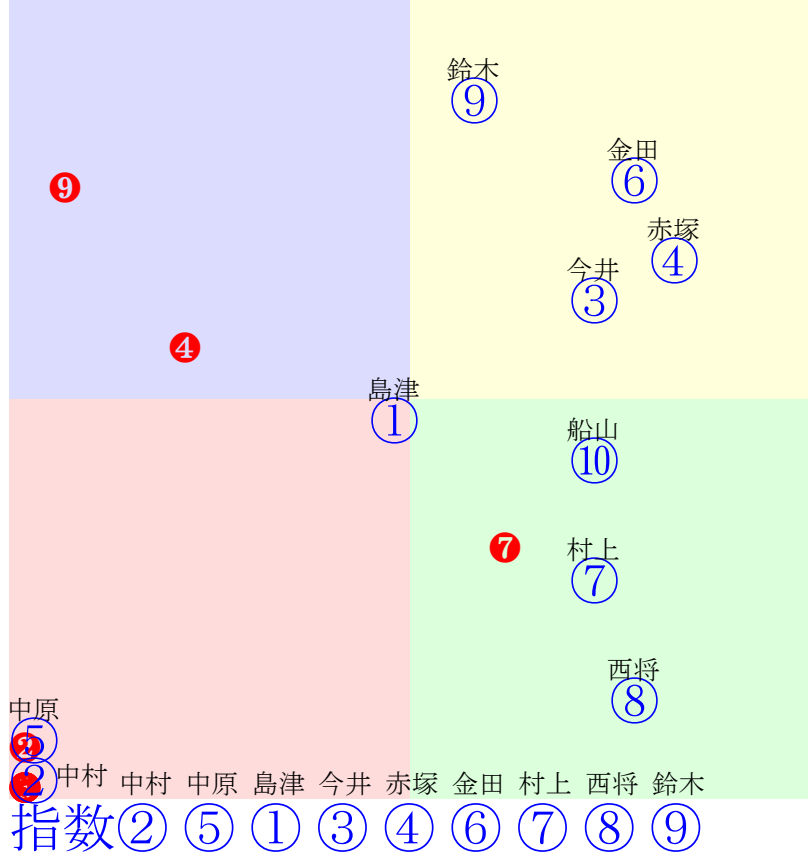

20251129帯広8R200m(ダート・直)

多頭出:村上慎一②④/

- ①0 03 1.46.4:
- ②40 02 1.45.7:
- ③0 09 2.09.7:
- ④0 01 1.39.9:
- ⑤40 08 2.02.1:
- ⑥0 04 1.52.7:
- ⑦0 05 1.52.9:
- ⑧0 10 2.11.9:
- ⑨0 07 1.54.8:
- ⑩00 06 1.52.9:

- 単勝 ⑨ 170円
- 複勝 ⑨ 120円 ③ 180円 ④ 330円
- 枠連 ③⑧ 570円
- 馬連 ③⑨ 650円
- 馬単 ⑨③ 930円
- ワイド ③⑨ 290円 ④⑨ 520円 ③④ 820円
- 3連複 ③④⑨ 2100円
- 3連単 ⑨③④ 7080円