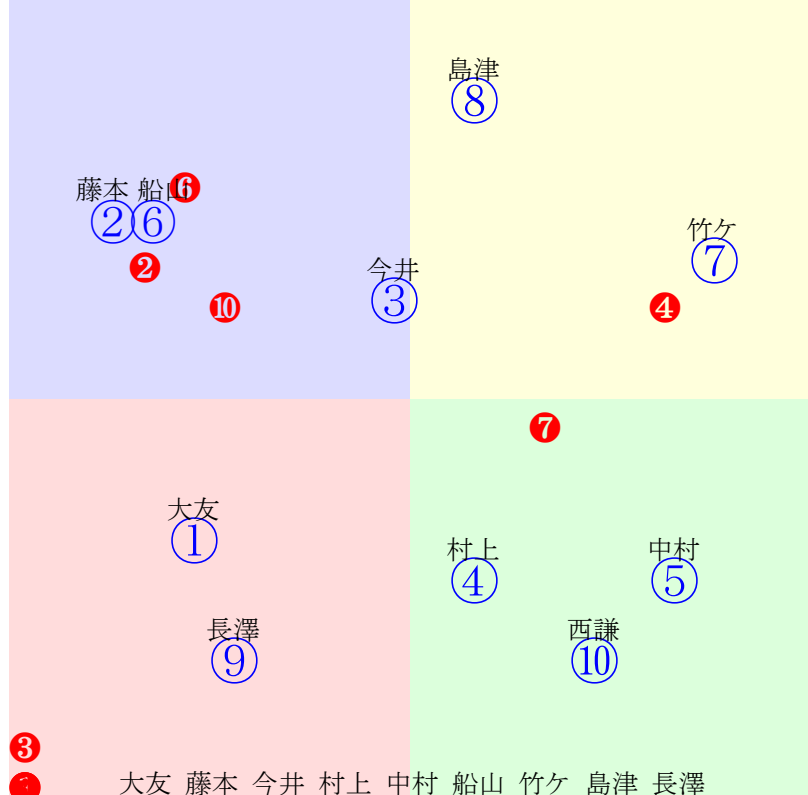

20251129帯広5R200m(ダート・直)

多頭出:岩本利春②⑨大橋和則⑤⑦鈴木邦哉⑥⑩/

大友 藤本 今井 村上 中村 船山 竹ヶ 島津 長澤
指数①②③④⑤⑥⑦⑧⑨

- ①0 03 2.09.6:
- ②0 04 2.11.3:
- ③0 02 2.07.4:
- ④0 10 2.34.0:
- ⑤0 06 2.15.2:
- ⑥0 07 2.15.7:
- ⑦0 05 2.14.2:
- ⑧0 01 2.05.9:
- ⑨0 09 2.27.2:
- ⑩0 08 2.25.3:

- 単勝 ⑩ 370円
- 複勝 ⑩ 150円 ⑥ 160円 ⑤ 140円
- 枠連 ⑥⑧ 760円
- 馬連 ⑥⑩ 1040円
- 馬単 ⑩⑥ 2590円
- ワイド ⑥⑩ 350円 ⑤⑩ 310円 ⑤⑥ 300円
- 3連複 ⑤⑥⑩ 1350円
- 3連単 ⑩⑥⑤ 8910円

人気:⑦③⑤⑥⑩②①⑧⑨④

騎手:

血統:

前半:①②③④⑤⑥⑦⑧⑨

後半:①②③④⑤⑥⑦⑧⑨