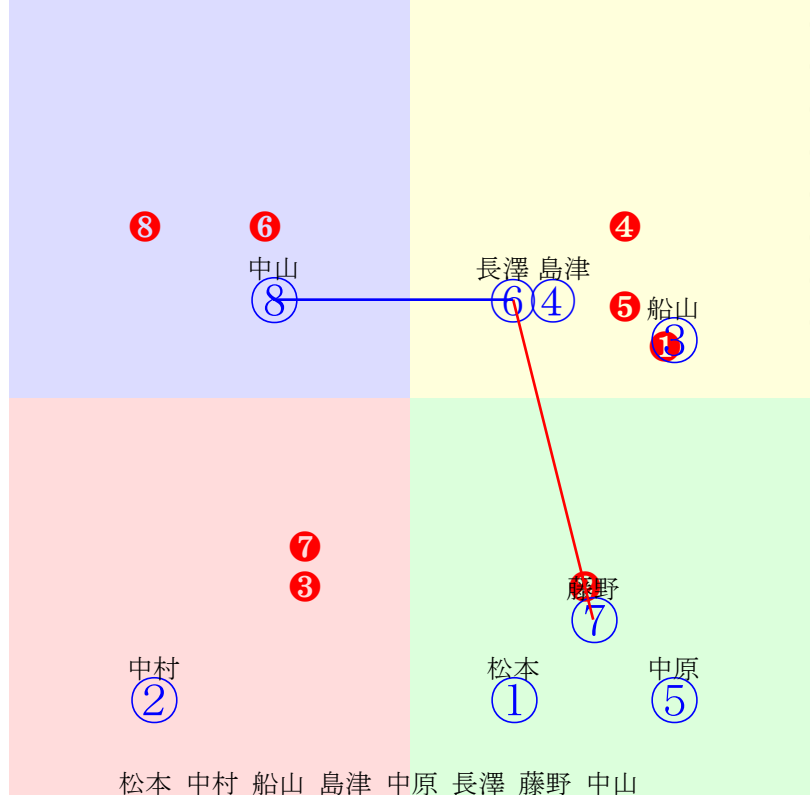

20251123帯広2R200m(ダート・直)

松本 中村 船山 島津 中原 長澤 藤野 中山  
指数① ② ③ ④ ⑤ ⑥ ⑦ ⑧

多頭出:大河原和雄②⑥/小林長吉③④/小森唯永④⑦

- ① ①07 松本秀:大橋 単勝 ⑦ 660円
- ② ②06 中村太:大河原 複勝 ⑦ 180円 ⑥ 110円 ⑧ 460円
- ③ ③08 船山蔵:小林 馬連 ⑥⑦ 790円
- ④ ④04 島津新:小林 馬単 ⑦⑥ 1380円
- ⑤ ⑤05 中原蓮:西弘美 ワイド ⑥⑦ 430円 ⑦⑧ 1200円 ⑥⑧ 700円
- ⑥ ⑥02 長澤幸:大河原 3連複 ⑥⑦⑧ 2710円
- ⑦ ⑦01 藤野俊:中島 3連単 ⑦⑥⑧ 14840円
- ⑧ ⑧03 中山直:小北