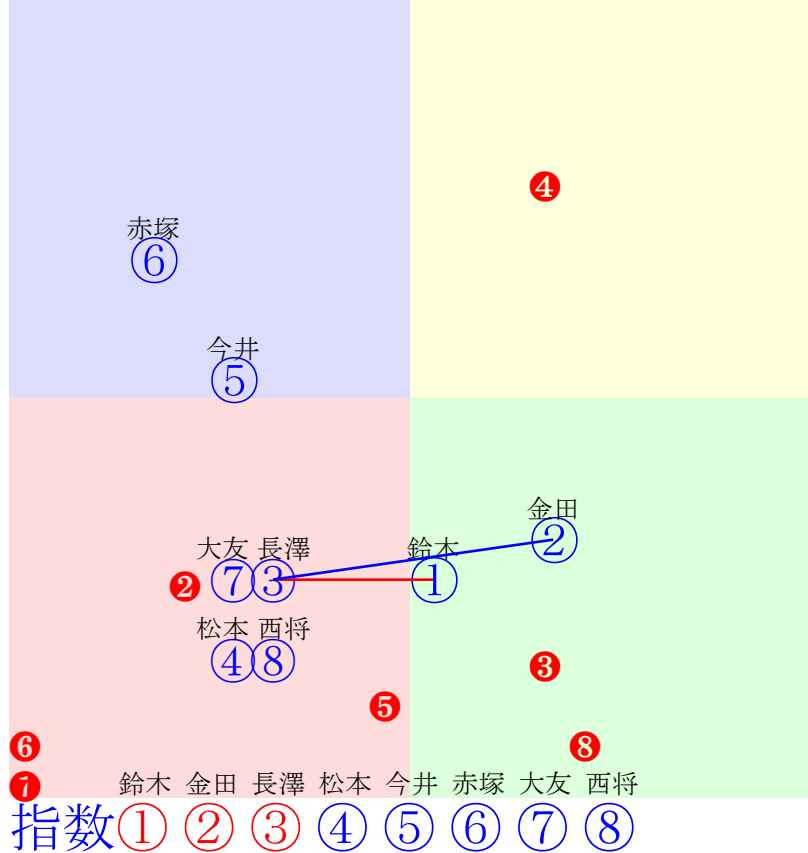

20251123帯広1R200m(ダート・直)

多頭出:松井浩文⑤⑧/大友栄人⑥⑦/小森唯永①⑤

- ① ①01 鈴木恵:中島 単勝 ① 110円
- ② ②03 金田利:金田 複勝 ① 110円 ③ 130円 ② 380円
- ③ ③02 長澤幸:服部 馬連 ①③ 330円
- ④ ④05 松本秀:田上 馬単 ①③ 370円
- ⑤ ⑤04 今井千:松井 ワイド ①③ 210円 ①② 460円 ②③ 1040円
- ⑥ ⑥中止 赤塚健:大友 3連複 ①②③ 1150円
- ⑦ ⑦07 大友一:大友 3連単 ①③② 2400円
- ⑧ ⑧06 西将太:松井