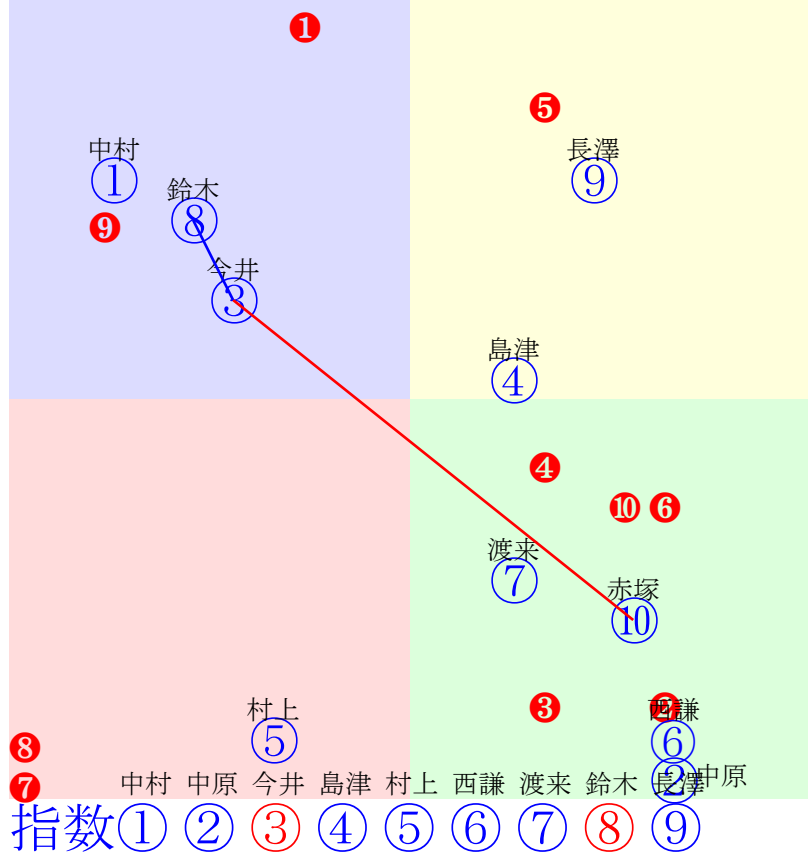

20251123帯広3R200m(ダート・直)