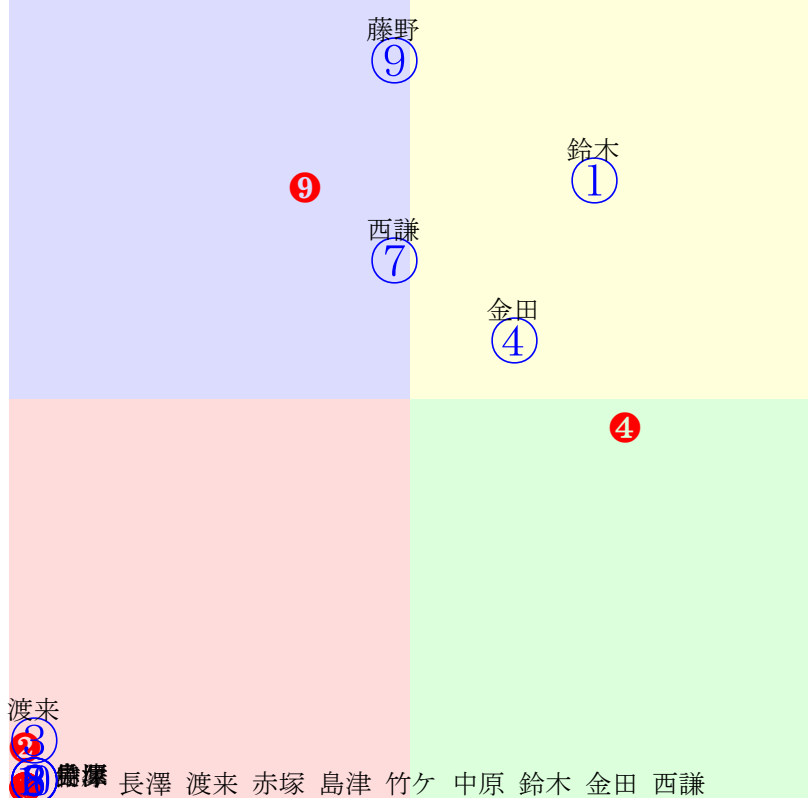

20251123帯広10R200m(ダート・直)

多頭出:金田勇①④⑤⑨坂本東一③⑦/細川弘則②⑧⑩林英明③⑦佐藤岑夫⑤⑨

- ①0 05 2.15.7:
- ②40 07 2.18.4:
- ③40 08 2.22.7:
- ④0 **03 1.59.4:**
- ⑤40 10 2.26.9:
- ⑥40 **01 1.49.1:**
- ⑦0 04 2.12.9:
- ⑧40 **02 1.58.7:**
- ⑨0 06 2.17.1:
- ⑩40 09 2.24.3: