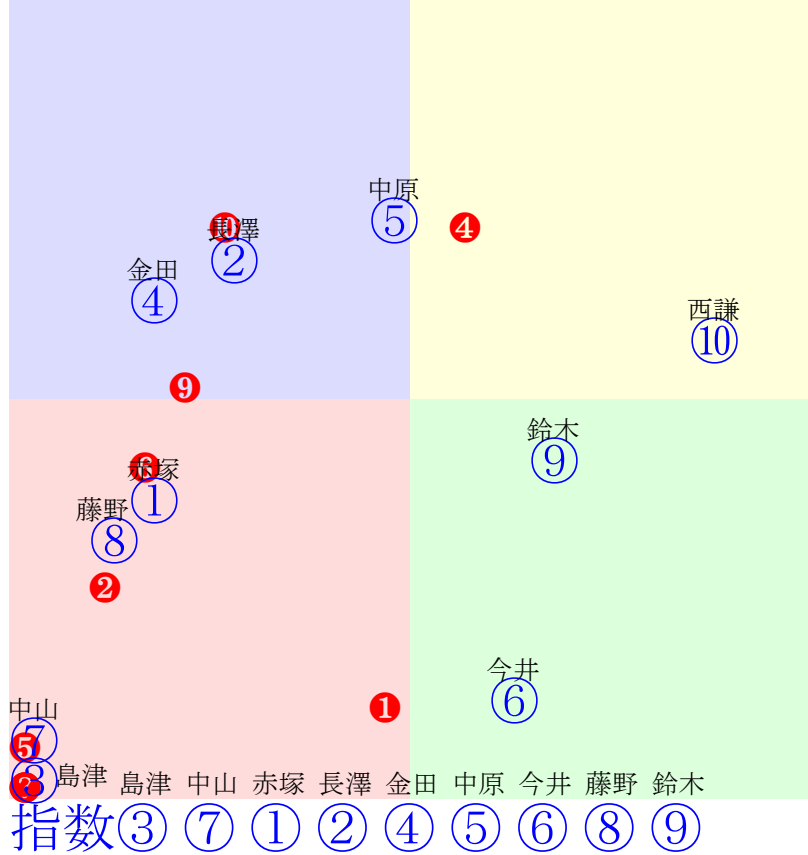

20251116帯広3R200m(ダート・直)

単勝 ③ 600円
複勝 ③ 210円 ④ 140円 ⑩ 380円
枠連 ③④ 1230円
馬連 ③④ 1270円
馬単 ③④ 1080円
ワイド ③④ 430円 ③⑩ 1720円 ④⑩ 630円
3連複 ③④⑩ 5150円
3連単 ③④⑩ 21950円