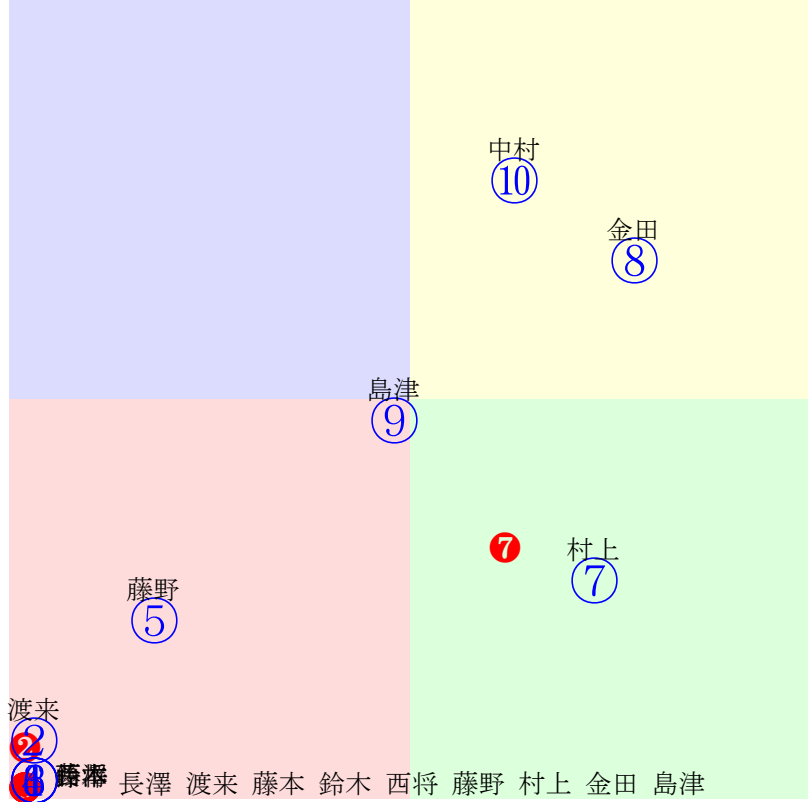

20251116帯広10R200m(ダート・直)

多頭出:金山明彦⑧⑩/(有)竹内産業②⑧

- ①40 06 2.06.1: 単勝 ⑥ 760円
- ②40 07 2.07.3: 複勝 ⑥ 270円 ② 130円 ④ 180円
- ③40 08 2.07.9: 枠連 ②⑥ 1230円
- ④40 05 1.56.6: 馬連 ②⑥ 1380円
- ⑤0 10 2.15.9: 馬単 ⑥② 3080円
- ⑥40 09 2.11.5: ワイド ②⑥ 560円 ④⑥ 840円 ②④ 460円
- ⑦0 04 1.52.3: 3連複 ②④⑥ 2130円
- ⑧0 **02 1.44.2:** 3連単 ⑥②④ 15280円
- ⑨0 **03 1.48.5:**
- ⑩0 **01 1.37.4:**

人気:②①③④⑥⑦⑨⑧⑩⑤

騎手:

血統:

前半:①②③④⑥⑤⑦⑧⑨

後半:①②③④⑥⑤⑦⑧⑨

指数①②③④⑥⑤⑦⑧⑨