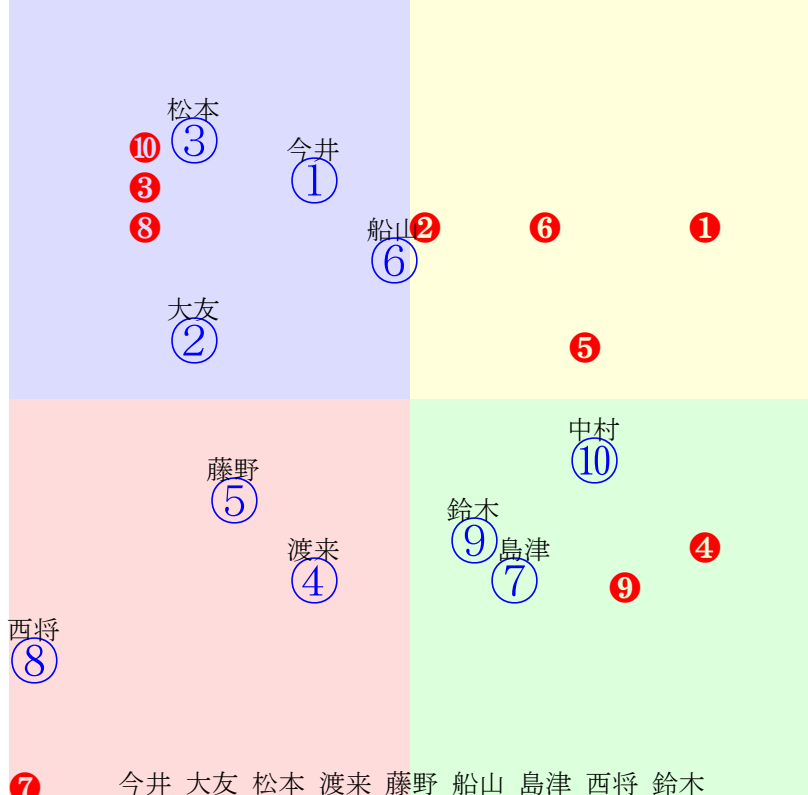

20251116帯広1R200m(ダート・直)

多頭出:岩本利春①⑤鈴木邦哉②④/

- ① 06 2.33.8:
- ② 08 2.41.3:
- ③ 04 2.29.5:
- ④ 07 2.38.3:
- ⑤ 05 2.29.8:
- ⑥ **03 2.28.8:**
- ⑦ **02 2.18.0:**
- ⑧ 09 2.50.9:
- ⑨ 10 3.02.6:
- ⑩ **01 2.16.8:**

20251116帯広2R200m(ダート・直)

多頭出:坂本東一④⑥大友栄人⑧⑩/

- ① 取消 :
- ② 08 2.51.3:
- ③ **02 2.24.8:**
- ④ 04 2.33.0:
- ⑤ **03 2.25.0:**
- ⑥ 06 2.41.5:
- ⑦ 07 2.46.5:
- ⑧ 05 2.36.0:
- ⑨ **01 2.19.7:**
- ⑩ 09 2.51.6:

- 単勝 ⑦ 2360円
- 複勝 ⑦ 490円 ⑨ 240円 ④ 250円
- 枠連 ⑦⑧ 2620円
- 馬連 ⑦⑨ 5590円
- 馬単 ⑦⑨ 12450円
- ワイド ⑦⑨ 2010円 ④⑦ 1450円 ④⑨ 620円
- 3連複 ④⑦⑨ 13200円
- 3連単 ⑦⑨④ 100940円