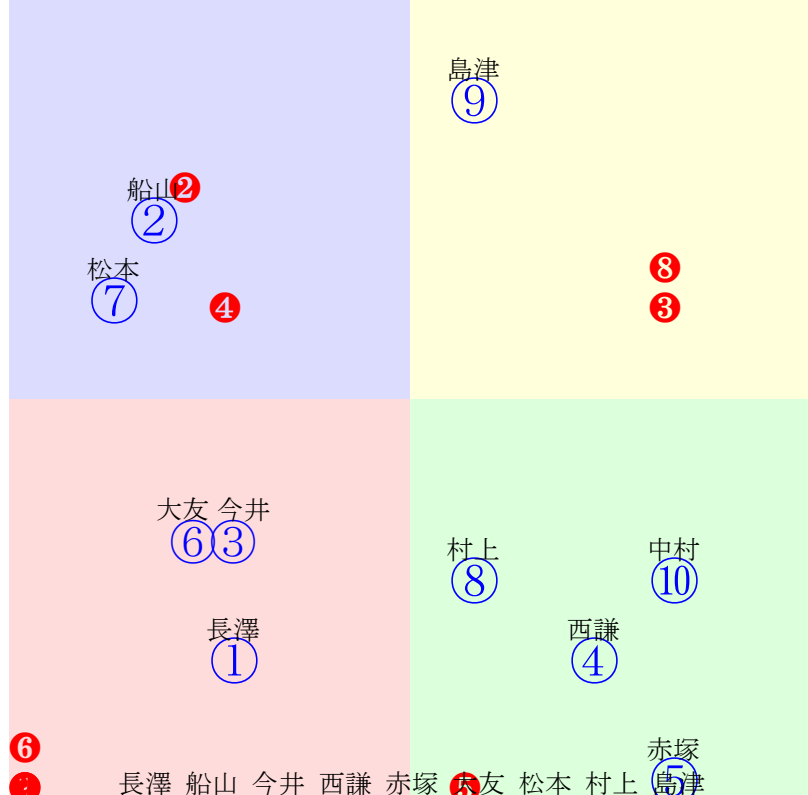

20251116帯広1R200m(ダート・直)

多頭出:岩本利春①⑤鈴木邦哉②④/

- ① 06 2.33.8:
- ② 08 2.41.3:
- ③ 04 2.29.5:
- ④ 07 2.38.3:
- ⑤ 05 2.29.8:
- ⑥ **03 2.28.8:**
- ⑦ **02 2.18.0:**
- ⑧ 09 2.50.9:
- ⑨ 10 3.02.6:
- ⑩ **01 2.16.8:**