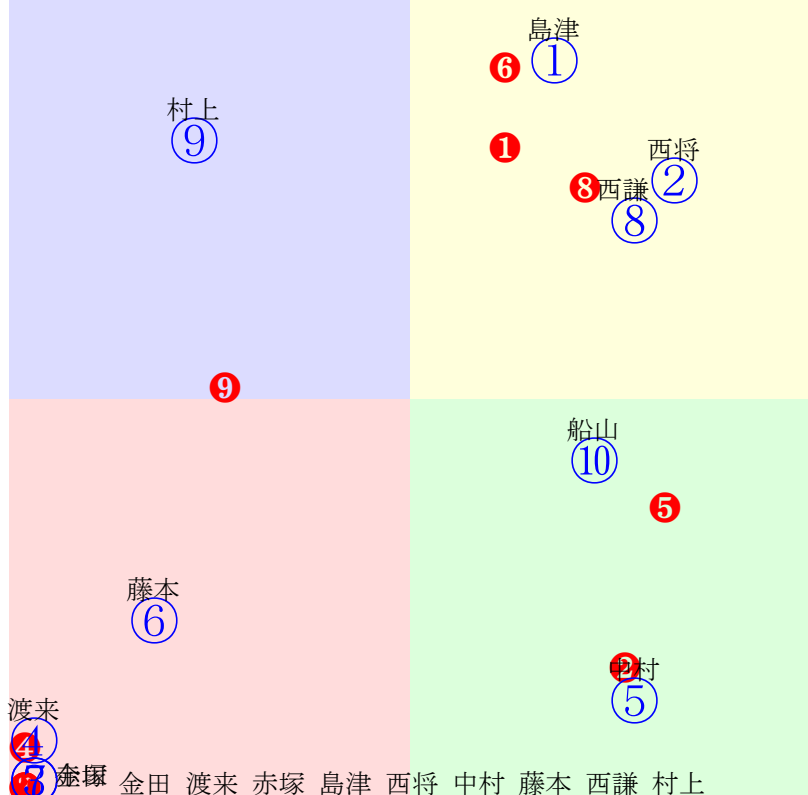

20251116帯広6R200m(ダート・直)

多頭出:金山明彦④⑤坂本東一⑧⑩/

指数③④⑦①②⑤⑥⑧⑨

- ①0 05 2.16.3:
- ②0 **03 2.01.2:**
- ③40 **01 1.49.2:**
- ④40 06 2.25.0:
- ⑤0 04 2.09.5:
- ⑥0 **02 1.57.8:**
- ⑦40 09 2.33.5:
- ⑧0 08 2.32.9:
- ⑨0 07 2.26.4:
- ⑩00 10 2.38.1: