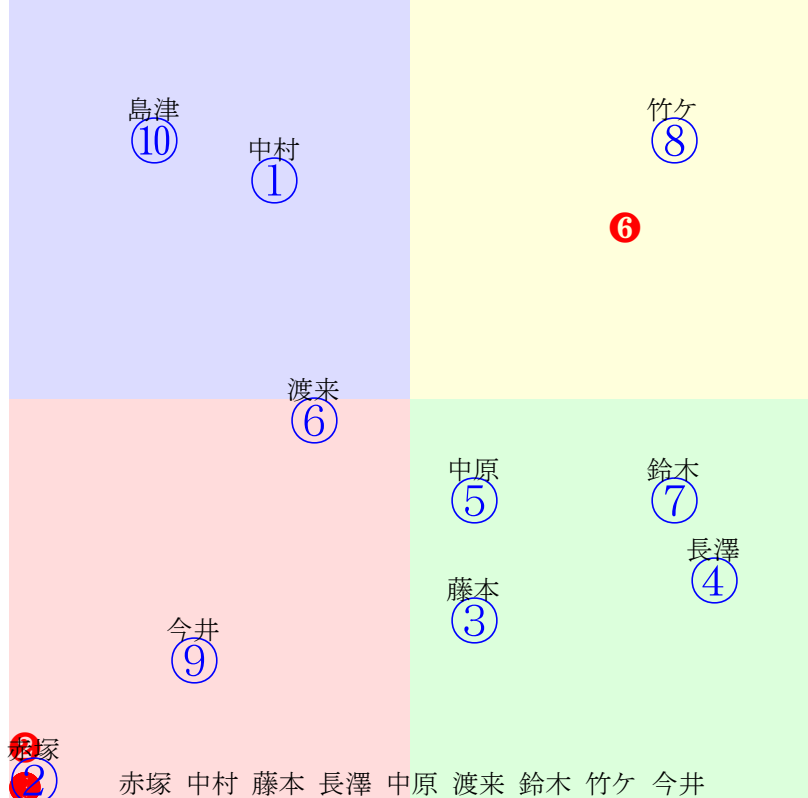

20251115帯広4R200m(ダート・直)

多頭出:西弘美①⑨長部幸光⑤⑦/

- ①40 01 2.00.2:
- ②0 02 2.00.6:
- ③0 08 2.19.2:
- ④40 10 2.50.6:
- ⑤40 03 2.01.3:
- ⑥0 05 2.16.1:
- ⑦40 07 2.17.0:
- ⑧40 09 2.31.8:
- ⑨40 06 2.16.3:
- ⑩40 04 2.15.2:

20251115帯広5R200m(ダート・直)

多頭出:久田守①⑧坂本東一②⑩大河原和雄④⑨松井浩文⑥⑦/

- ①0 **03 2.09.0:** 単勝 ④ 240円
- ②40 10 2.47.4: 複勝 ④ 150円 ③ 370円 ⑩ 250円
- ③0 05 2.11.1: 枠連 ③④ 1560円
- ④0 06 2.18.0: 馬連 ③④ 1880円
- ⑤0 **01 1.57.3:** 馬単 ④③ 2620円
- ⑥0 07 2.20.5: ワイド ③④ 520円 ④⑩ 450円 ③⑩ 1590円
- ⑦0 **02 1.59.1:** 3連複 ③④⑩ 3700円
- ⑧0 04 2.10.3: 3連単 ④③⑩ 17150円
- ⑨0 09 2.23.2:
- ⑩00 08 2.21.2: