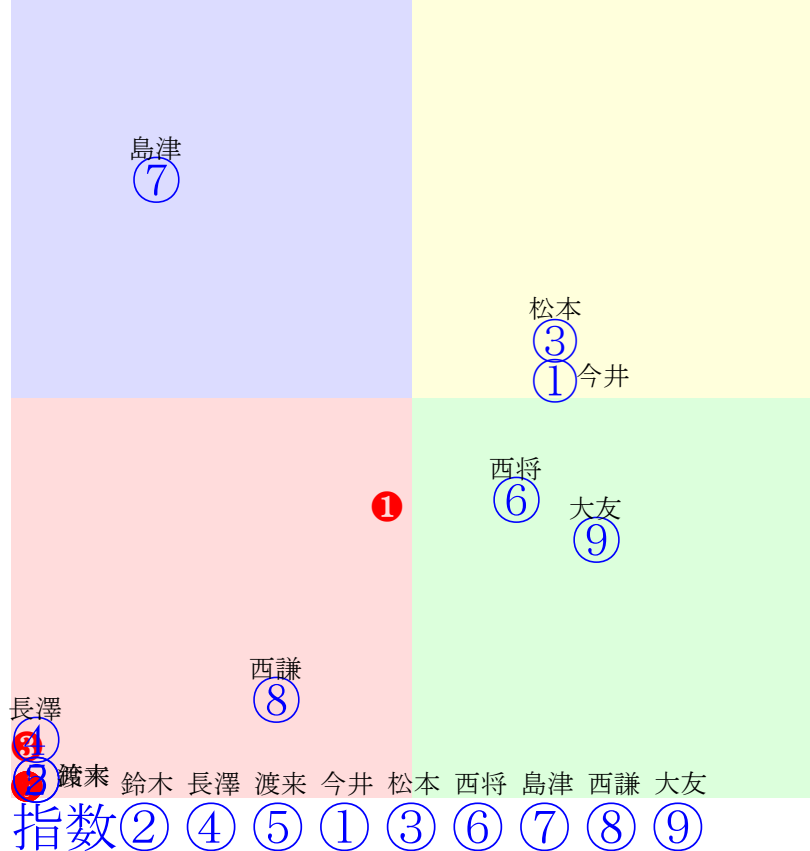

20251115帯広9R200m(ダート・直)

多頭出:大友栄人①⑨/

- ① 05 2.21.4:
- ② 40 **01 1.57.8:**
- ③ 08 2.27.2:
- ④ 40 07 2.26.6:
- ⑤ 40 09 2.31.6:
- ⑥ 06 2.24.8:
- ⑦ 02 **02.02.4:**
- ⑧ 03 **2.20.1:**
- ⑨ 04 2.21.0:

- 単勝 ⑤ 260円
- 複勝 ⑤ 100円 ① 100円 ③ 210円
- 枠連 ①⑤ 180円
- 馬連 ①⑤ 190円
- 馬単 ⑤① 480円
- ワイド ①⑤ 140円 ③⑤ 450円 ①③ 300円
- 3連複 ①③⑤ 850円
- 3連単 ⑤①③ 2950円

人気:①⑤②⑧⑥⑦⑨③④

騎手:

血統:

前半:②④⑤①③⑥⑦⑧⑨

後半:②④⑤①③⑥⑦⑧⑨