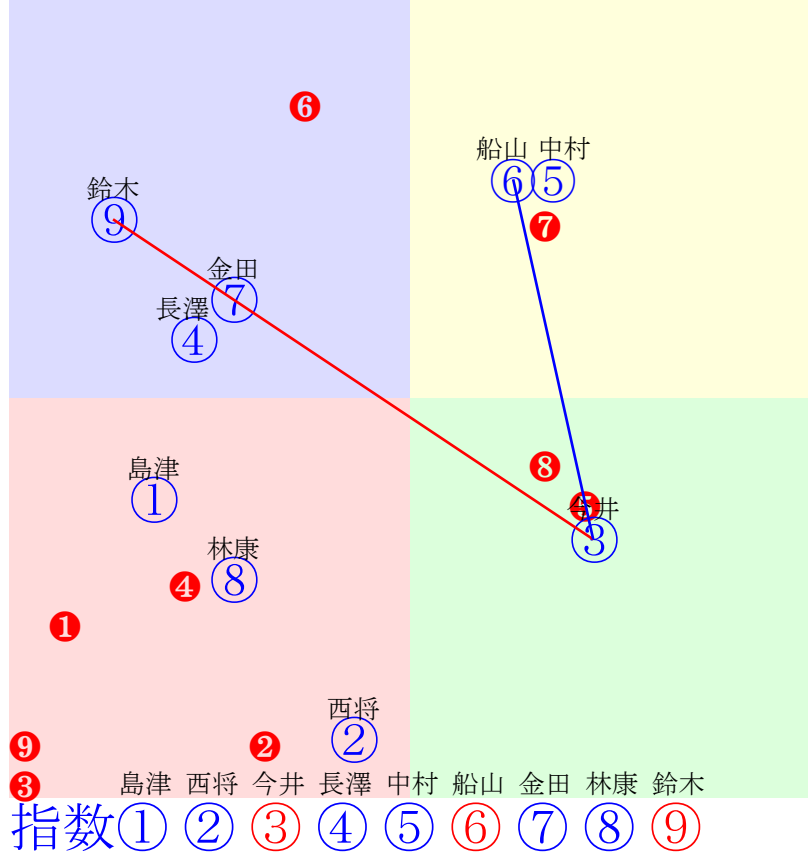

20251115帯広1R200m(ダート・直)

多頭出:小北栄一①④小林長吉⑤⑥/赤鷹秀人①④

- ① ①07 島津新:小北 単勝 ⑨ 240円
- ② ②中止 西将太:西弘美 複勝 ⑨ 130円 ③ 150円 ⑥ 520円
- ③ ③02 今井千:久田 枠連 ③⑧ 360円
- ④ ④05 長澤幸:小北 馬連 ③⑨ 390円
- ⑤ ⑤04 中村太:小林 馬単 ⑨③ 750円
- ⑥ ⑥03 船山蔵:小林 ワイド ③⑨ 200円 ⑥⑨ 1310円 ③⑥ 1020円
- ⑦ ⑦06 金田利:金田 3連複 ③⑥⑨ 3690円
- ⑧ ⑧08 林康文:大橋 3連単 ⑨③⑥ 11430円
- ⑨ ⑨01 鈴木恵:槻館