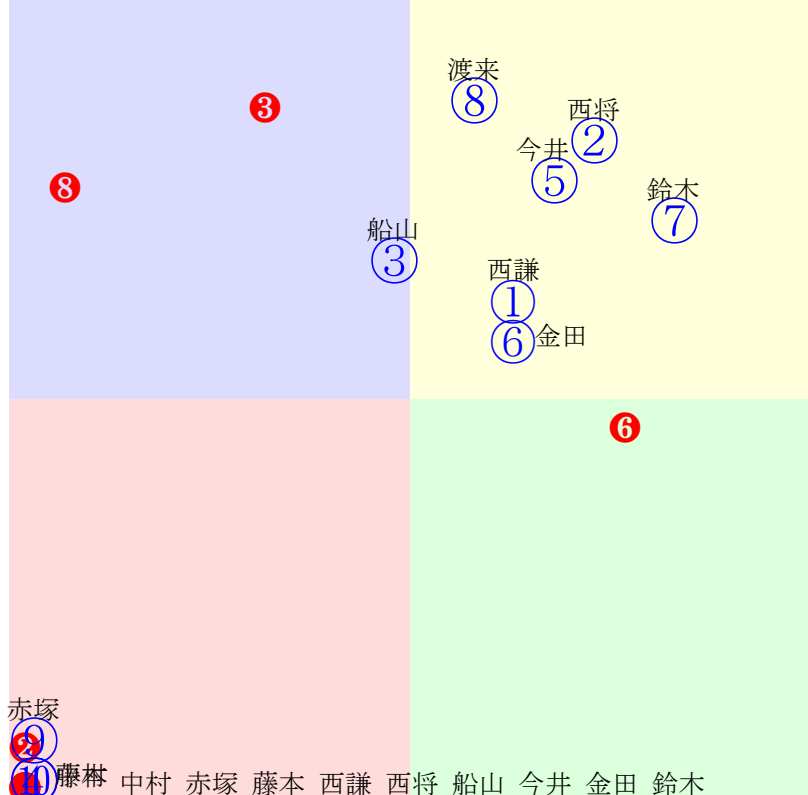

20251115帯広8R200m(ダート・直)

多頭出:西弘美①⑨坂本東一③⑩/小向勝司①⑨

- ① 06 1.55.4:
- ② **01 1.43.2:**
- ③ 04 1.52.1:
- ④ 05 1.53.8:
- ⑤ **03 1.50.9:**
- ⑥ 08 2.12.7:
- ⑦ 10 2.17.9:
- ⑧ 09 2.13.6:
- ⑨ 07 2.04.3:
- ⑩ **02 1.49.0:**