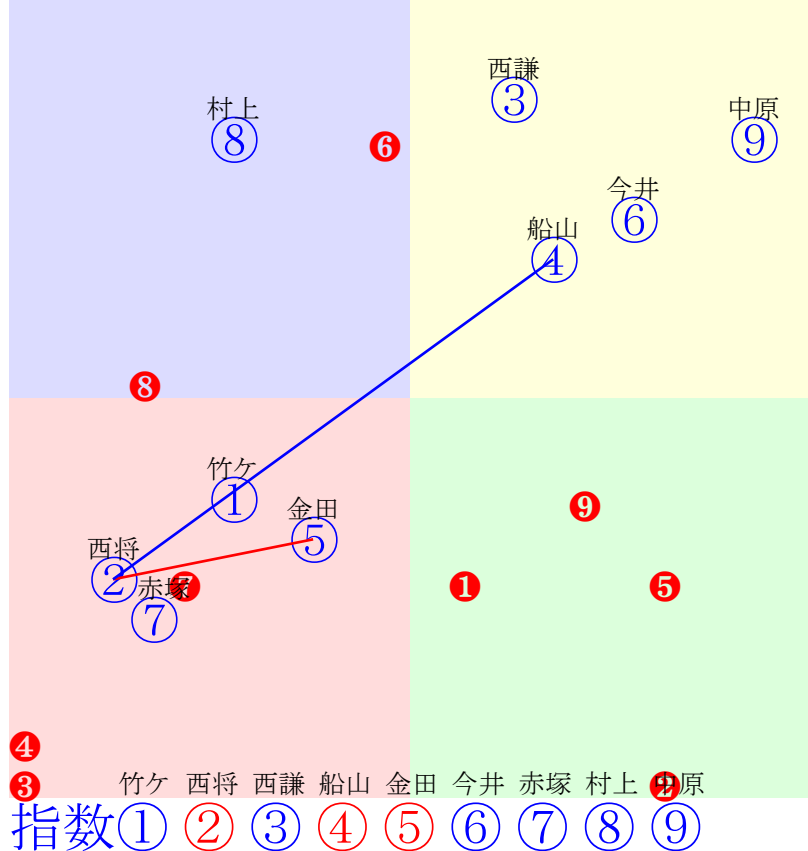

20251115帯広3R200m(ダート・直)

- ① ①06 竹ヶ原:久田
- ② ②02 西将太:大友
- ③ ③05 西謙一:西弘美
- ④ ④03 船山蔵:小林
- ⑤ ⑤01 金田利:松井
- ⑥ ⑥08 今井千:平田
- ⑦ ⑦07 赤塚健:中島
- ⑧ ⑧04 村上章:槻館
- ⑨ ⑨09 中原蓮:小北

- 単勝 ⑤ 380円
- 複勝 ⑤ 150円 ② 400円 ④ 180円
- 枠連 ②⑤ 2030円
- 馬連 ②⑤ 2320円
- 馬単 ⑤② 3660円
- ワイド ②⑤ 1020円 ④⑤ 850円 ②④ 2080円
- 3連複 ②④⑤ 8020円
- 3連単 ⑤②④ 28780円