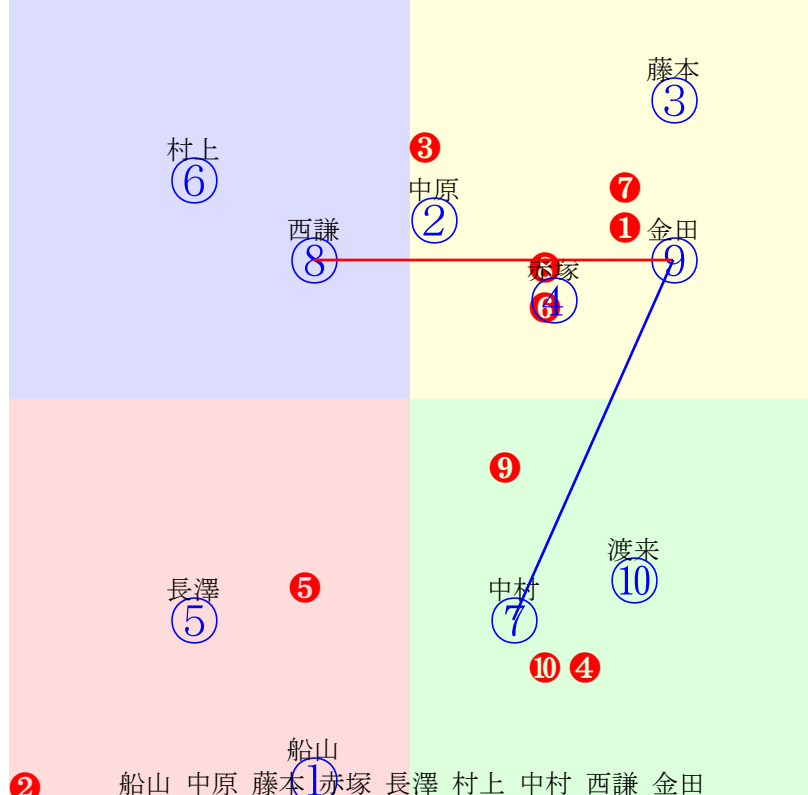

20251115帯広2R200m(ダート・直)

多頭出:松井浩文②⑦金田勇④⑨/秋田忍⑦⑧

- ① ①10 船山蔵:長部
- ② ②04 中原蓮:松井
- ③ ③08 藤本匠:村上
- ④ ④07 赤塚健:金田
- ⑤ ⑤09 長澤幸:服部
- ⑥ ⑥05 村上章:森
- ⑦ ⑦03 中村太:松井
- ⑧ ⑧01 西謙一:大友
- ⑨ ⑨02 金田利:金田
- ⑩ ⑩06 渡来心:坂本

- 単勝 ⑧ 350円
- 複勝 ⑧ 140円 ⑨ 180円 ⑦ 440円
- 枠連 ⑦⑧ 660円
- 馬連 ⑧⑨ 940円
- 馬単 ⑧⑨ 1620円
- ワイド ⑧⑨ 410円 ⑦⑧ 900円 ⑦⑨ 1090円
- 3連複 ⑦⑧⑨ 2490円
- 3連単 ⑧⑨⑦ 12100円