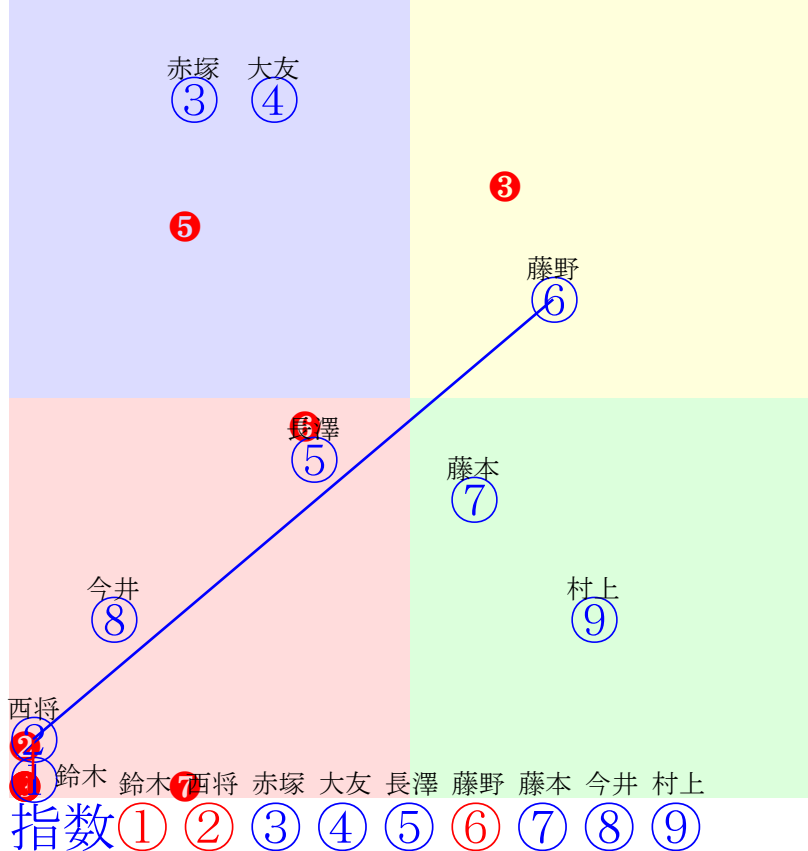

20251102帯広6R200m(ダート・直)

多頭出:長部幸光④⑥/(株)北西ファーム①⑧

- ①40 **①01 鈴木恵:今井** 単勝 ① 350円
- ②40 **②02 西将太:西弘美** 複勝 ① 120円 ② 120円 ⑥ 120円
- ③0 ③08 赤塚健:小北 枠連 ①② 790円
- ④0 ④06 大友一:長部 馬連 ①② 640円
- ⑤0 ⑤07 長澤幸:服部 馬単 ①② 1410円
- ⑥0 **⑥03 藤野俊:長部** ワイド ①② 240円 ①⑥ 190円 ②⑥ 210円
- ⑦0 ⑦09 藤本匠:西邑 3連複 ①②⑥ 450円
- ⑧0 ⑧04 今井千:金山 3連単 ①②⑥ 3680円
- ⑨0 ⑨05 村上章:槻館