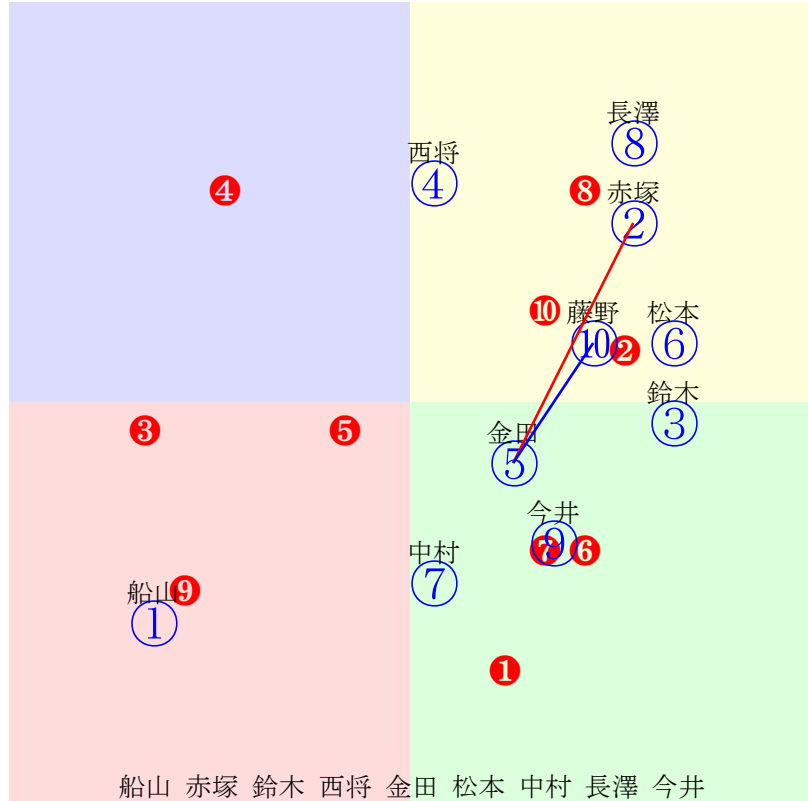

20251102帯広2R200m(ダート・直)

多頭出:今井茂雅④⑤村上慎一⑥⑩/

- ①40 ①02 西将太:中島
- ②40 ②06 船山蔵:西邑
- ③0 ③01 今井千:今井
- ④0 ④08 中村太:今井
- ⑤0 ⑤03 渡来心:今井
- ⑥0 ⑥05 村上章:村上
- ⑦40 ⑦09 金田利:鈴木
- ⑧40 ⑧07 赤塚健:西弘美
- ⑨0 ⑨10 鈴木恵:小林
- ⑩40 ⑩04 藤本匠:村上

20251102帯広3R200m(ダート・直)

指数①②③④⑤⑥⑦⑧⑨

多頭出:金田勇⑤⑨大橋和則⑥⑦/

- ① ①06 船山蔵:西邑
- ② **②01 赤塚健:槻館**
- ③ ③05 鈴木恵:松井
- ④ ④08 西将太:大友
- ⑤ **⑤02 金田利:金田**
- ⑥ ⑥09 松本秀:大橋
- ⑦ ⑦04 中村太:大橋
- ⑧ ⑧10 長澤幸:岩本
- ⑨ ⑨07 今井千:金田
- ⑩ **⑩03 藤野俊:中島**