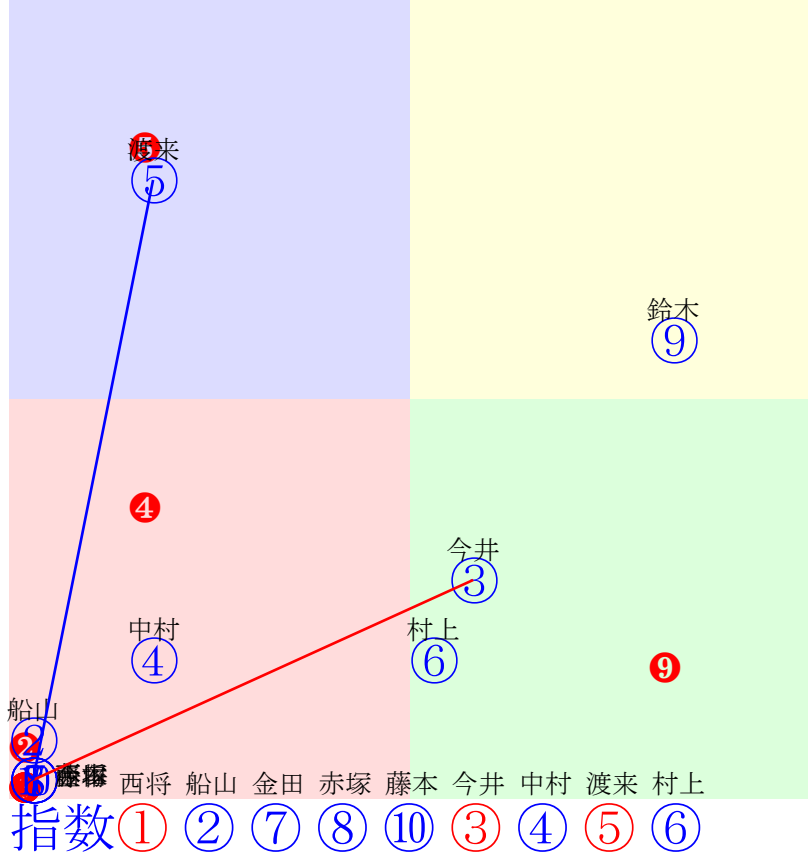

20251102帯広1R200m(ダート・直)

多頭出:岩本利春④⑨/

- ① ①07 大友一:大友
- ② **②03 金田利:金田**
- ③ **③01 長澤幸:大河原**
- ④ **④02 島津新:岩本**
- ⑤ ⑤08 船山蔵:小林
- ⑥ ⑥09 村上章:小北
- ⑦ ⑦04 中原蓮:服部
- ⑧ ⑧05 今井千:谷
- ⑨ ⑨10 藤本匠:岩本
- ⑩ ⑩06 西謙一:中島

- 単勝 ③ 260円
- 複勝 ③ 110円 ④ 290円 ② 120円
- 枠連 ③④ 2240円
- 馬連 ③④ 2120円
- 馬単 ③④ 2840円
- ワイド ③④ 2330円 ②③ 180円 ②④ 1970円
- 3連複 ②③④ 3820円
- 3連単 ③④② 26490円

20251102帯広2R200m(ダート・直)

多頭出:今井茂雅④⑤村上慎一⑥⑩/

- ①40 ①02 西将太:中島
- ②40 ②06 船山蔵:西邑
- ③0 ③01 今井千:今井
- ④0 ④08 中村太:今井
- ⑤0 ⑤03 渡来心:今井
- ⑥0 ⑥05 村上章:村上
- ⑦40 ⑦09 金田利:鈴木
- ⑧40 ⑧07 赤塚健:西弘美
- ⑨0 ⑨10 鈴木恵:小林
- ⑩40 ⑩04 藤本匠:村上