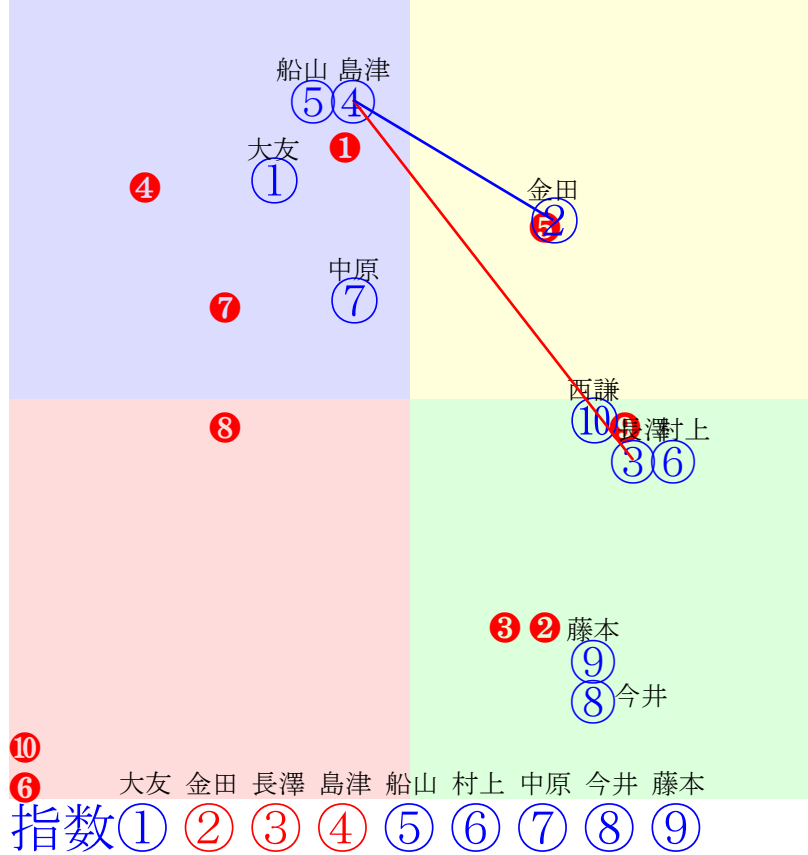

20251102帯広1R200m(ダート・直)

多頭出:岩本利春④⑨/

- ① ①07 大友一:大友
- ② **②03 金田利:金田**
- ③ **③01 長澤幸:大河原**
- ④ **④02 島津新:岩本**
- ⑤ ⑤08 船山蔵:小林
- ⑥ ⑥09 村上章:小北
- ⑦ ⑦04 中原蓮:服部
- ⑧ ⑧05 今井千:谷
- ⑨ ⑨10 藤本匠:岩本
- ⑩ ⑩06 西謙一:中島

- 単勝 ③ 260円
- 複勝 ③ 110円 ④ 290円 ② 120円
- 枠連 ③④ 2240円
- 馬連 ③④ 2120円
- 馬単 ③④ 2840円
- ワイド ③④ 2330円 ②③ 180円 ②④ 1970円
- 3連複 ②③④ 3820円
- 3連単 ③④② 26490円