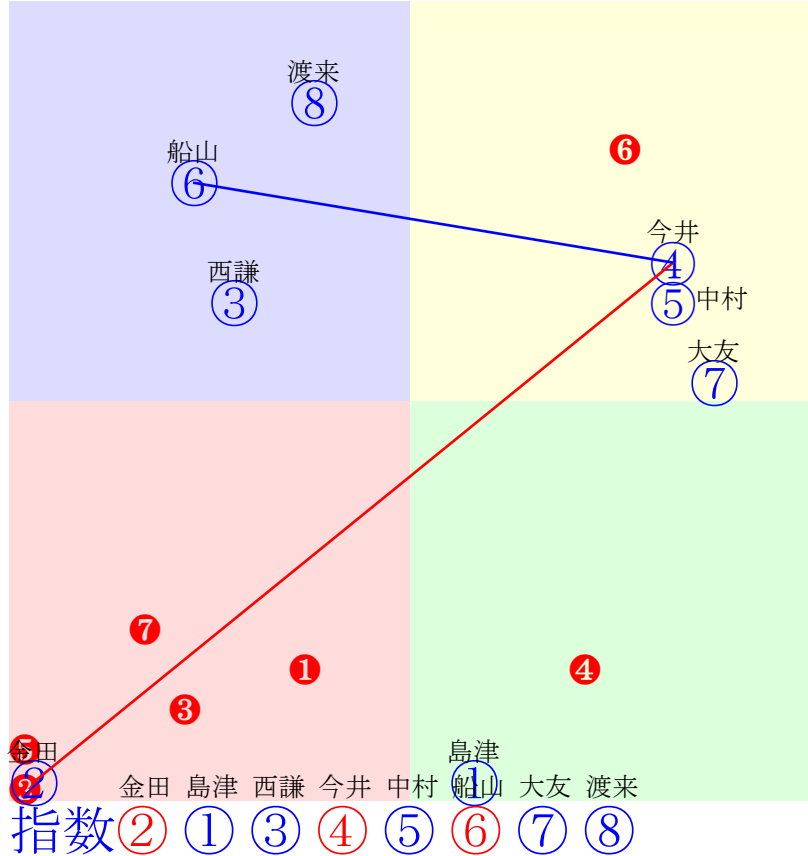

20251102帯広5R200m(ダート・直)

多頭出:鈴木邦哉②③⑥/

- ①0 ①08 島津新:岩本
- ②40 **②01 金田利:鈴木**
- ③0 ③04 西謙一:鈴木
- ④0 **④02 今井千:今井**
- ⑤0 ⑤05 中村太:谷
- ⑥0 **⑥03 船山蔵:鈴木**
- ⑦0 ⑦06 大友一:長部
- ⑧0 ⑧07 渡来心:金田

- 単勝 ② 150円
- 複勝 ② 100円 ④ 150円 ⑥ 120円
- 馬連 ②④ 400円
- 馬単 ②④ 720円
- ワイド ②④ 190円 ②⑥ 190円 ④⑥ 490円
- 3連複 ②④⑥ 760円
- 3連単 ②④⑥ 2380円