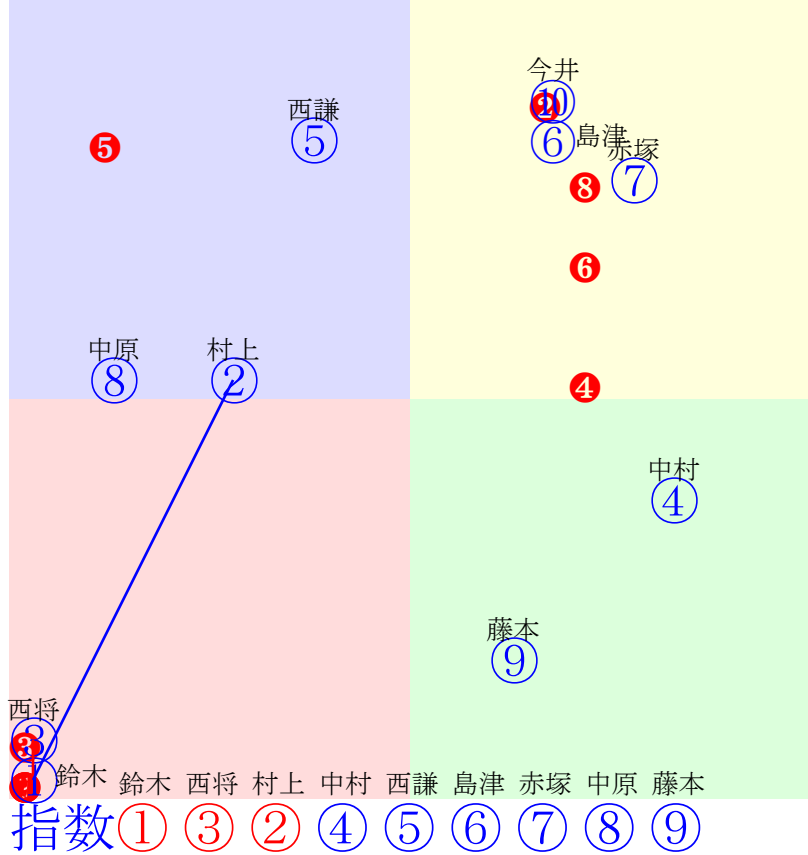

20251102帯広9R200m(ダート・直)

多頭出:大友栄人①⑩村上慎一②④西弘美⑦⑧/

- ①0 **①03 島津新:大友** 単勝 ⑧ 550円
- ②40 ②06 金田利:村上 複勝 ⑧ 110円 ④ 110円 ① 100円
- ③40 ③05 松本秀:大橋 枠連 ④⑦ 1400円
- ④40 **④02 鈴木恵:村上** 馬連 ④⑧ 2060円
- ⑤40 ⑤08 船山蔵:田上 馬単 ⑧④ 3610円
- ⑥40 ⑥07 中村太:金山 ワイド ④⑧ 320円 ①⑧ 130円 ①④ 190円
- ⑦40 ⑦04 赤塚健:西弘美 3連複 ①④⑧ 470円
- ⑧40 **⑧01 西謙一:西弘美** 3連単 ⑧④① 7450円
- ⑨40 ⑨09 西将太:坂本
- ⑩00 ⑩10 大友一:大友

20251102帯広10R200m(ダート・直)

多頭出:今井茂雅⑧⑩/中村光雄⑧⑩

- ①40 ①02 鈴木恵:小北
- ②0 ②03 村上章:鈴木
- ③40 ③01 西将太:松井
- ④0 ④07 中村太:金山
- ⑤0 ⑤05 西謙一:大河原
- ⑥0 ⑥08 島津新:岩本
- ⑦0 ⑦04 赤塚健:村上
- ⑧0 ⑧09 中原蓮:今井
- ⑨0 ⑨06 藤本匠:坂本
- ⑩0 ⑩10 今井千:今井