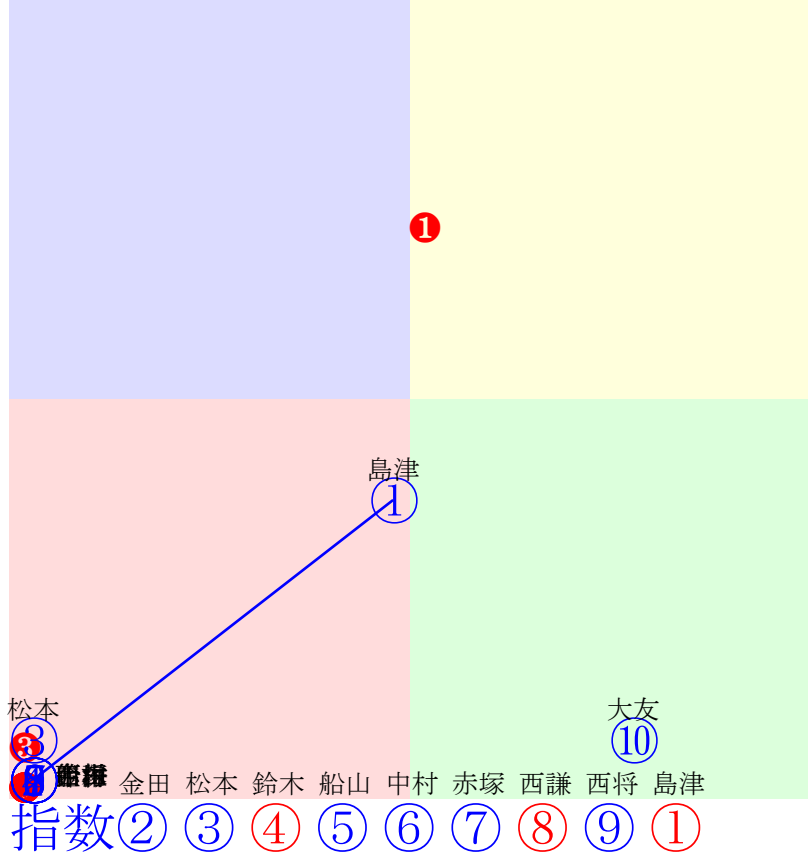

20251102帯広9R200m(ダート・直)

多頭出:大友栄人①⑩村上慎一②④西弘美⑦⑧/

- ①0 **①03 島津新:大友** 単勝 ⑧ 550円
- ②40 ②06 金田利:村上 複勝 ⑧ 110円 ④ 110円 ① 100円
- ③40 ③05 松本秀:大橋 枠連 ④⑦ 1400円
- ④40 **④02 鈴木恵:村上** 馬連 ④⑧ 2060円
- ⑤40 ⑤08 船山蔵:田上 馬単 ⑧④ 3610円
- ⑥40 ⑥07 中村太:金山 ワイド ④⑧ 320円 ①⑧ 130円 ①④ 190円
- ⑦40 ⑦04 赤塚健:西弘美 3連複 ①④⑧ 470円
- ⑧40 **⑧01 西謙一:西弘美** 3連単 ⑧④① 7450円
- ⑨40 ⑨09 西将太:坂本
- ⑩00 ⑩10 大友一:大友