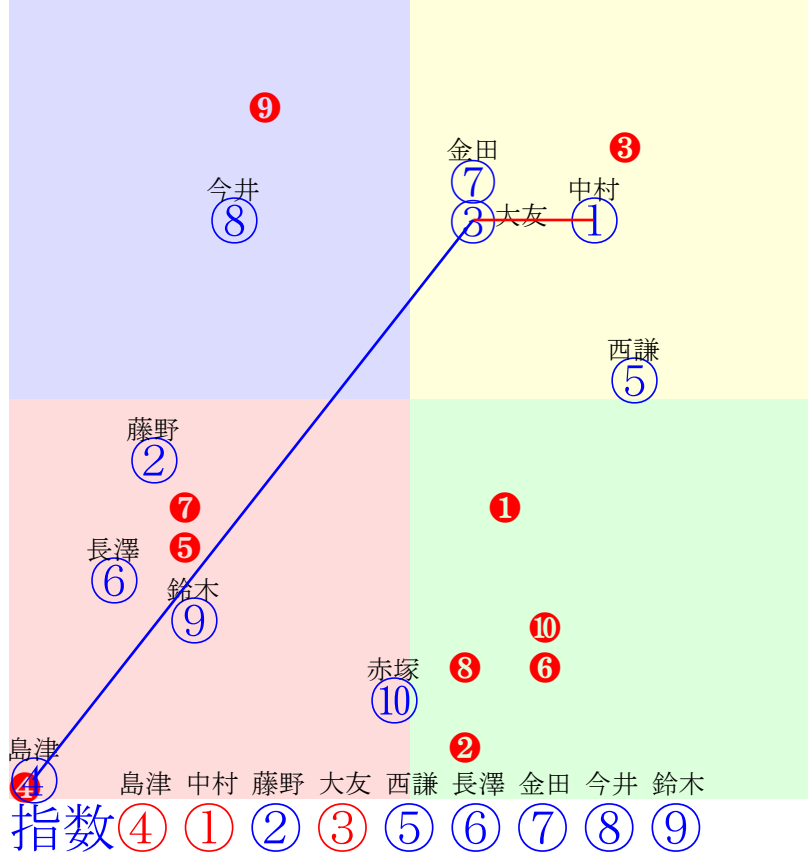

20251102帯広4R200m(ダート・直)

多頭出:久田守⑤⑧松田道明⑦⑨/小森唯永②⑦⑨

- ①0 ①01 中村太:今井 単勝 ① 1070円
- ②0 ②10 藤野俊:長部 複勝 ① 280円 ③ 280円 ④ 270円
- ③0 ③02 大友一:槻館 枠連 ①③ 5790円
- ④40 ④03 島津新:岩本 馬連 ①③ 3890円
- ⑤0 ⑤04 西謙一:久田 馬単 ①③ 9390円
- ⑥0 ⑥05 長澤幸:大河原 ワイド ①③ 1190円 ①④ 950円 ③④ 1210円
- ⑦0 ⑦06 金田利:松田 3連複 ①③④ 10080円
- ⑧0 ⑧07 今井千:久田 3連単 ①③④ 71470円
- ⑨0 ⑨09 鈴木恵:松田
- ⑩0 ⑩08 赤塚健:金田

人気:①⑨⑧⑦③⑤⑥④②⑩

騎手:

血統:

前半:④①②③⑤⑥⑦⑧⑨

後半:④①②③⑤⑥⑦⑧⑨