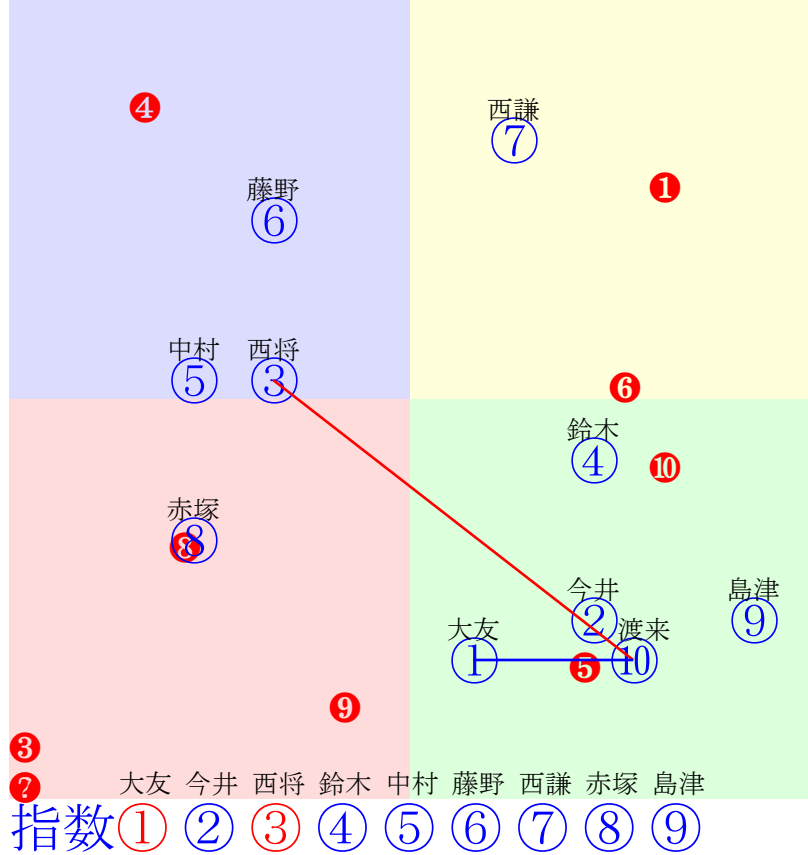

20251018帯広4R200m(ダート・直)

- ① ①03 大友一:久田
- ② ②09 今井千:鈴木
- ③ ③01 西将太:坂本
- ④ ④07 鈴木恵:金山
- ⑤ ⑤06 中村太:槻館
- ⑥ ⑥08 藤野俊:長部
- ⑦ ⑦05 西謙一:西弘美
- ⑧ ⑧04 赤塚健:久田
- ⑨ ⑨10 島津新:谷
- ⑩ ⑩02 渡来心:今井

単勝 ③ 190円
複勝 ③ 140円 ⑩ 240円 ① 750円
枠連 ③⑧ 390円
馬連 ③⑩ 670円
馬単 ③⑩ 1030円
ワイド ③⑩ 260円 ①③ 1430円 ①⑩ 2420円
3連複 ①③⑩ 6580円
3連単 ③⑩① 17220円

人気:②④③⑦⑨⑩⑥①⑧⑤
騎手:
血統:
前半:①②③④⑤⑥⑦⑧⑨
後半:①②③④⑤⑥⑦⑧⑨