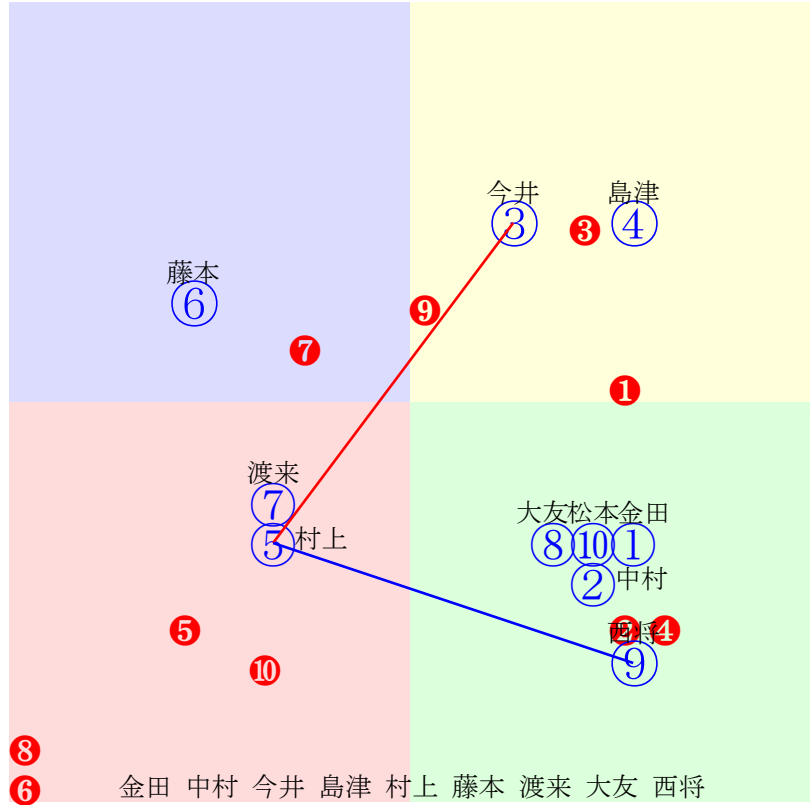

20251018帯広1R200m(ダート・直)

指数①②③④⑤⑥⑦⑧⑨

多頭出:大友栄人②④⑤⑥⑧林豊⑨⑩/竹内宏人①④池田賢治⑤⑥

- ① ①09 金田利:松井
- ② **②01 今井千:大友**
- ③ ③04 大友一:槻館
- ④ ④05 西将太:大友
- ⑤ **⑤03 赤塚健:大友**
- ⑥ ⑥10 西謙一:大友
- ⑦ ⑦08 渡来心:坂本
- ⑧ ⑧07 船山蔵:大友
- ⑨ **⑨02 島津新:林**
- ⑩ ⑩06 長澤幸:林

20251018帯広2R200m(ダート・直)

指数①②③④⑤⑥⑦⑧⑨

多頭出:小林長吉①③④大橋和則⑧⑩/

- ①① ①09 金田利:小林
- ②② ②10 中村太:大河原
- ③③ **③01 今井千:小林**
- ④④ ④08 島津新:小林
- ⑤⑤ **⑤02 村上章:田上**
- ⑥⑥ ⑥05 藤本匠:森
- ⑦⑦ ⑦04 渡来心:坂本
- ⑧⑧ ⑧07 大友一:大橋
- ⑨⑨ **⑨03 西将太:大友**
- ⑩⑩ ⑩06 松本秀:大橋