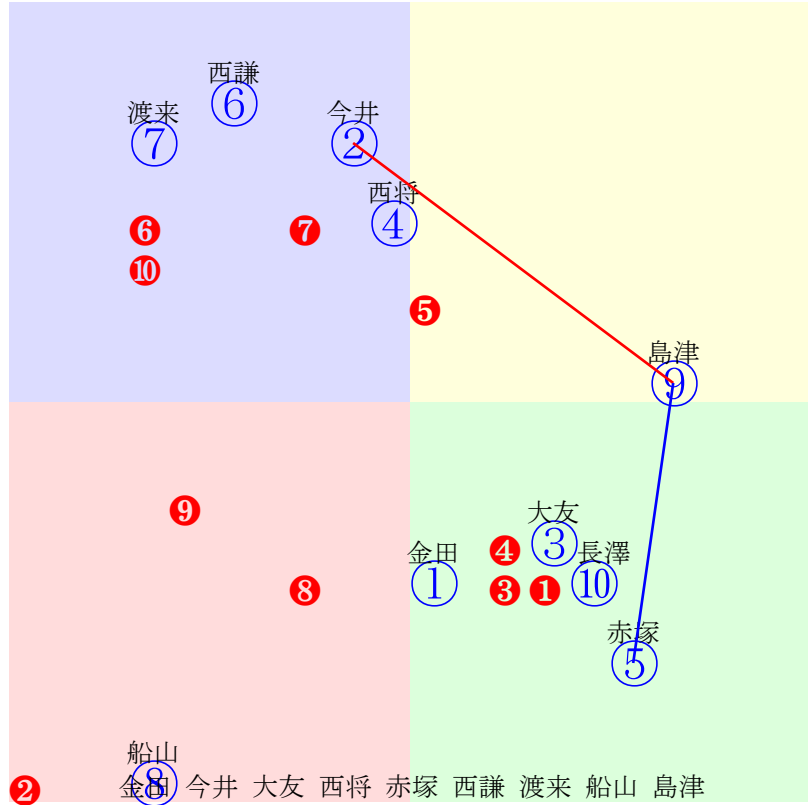

20251018帯広1R200m(ダート・直)

指数①②③④⑤⑥⑦⑧⑨

多頭出:大友栄人②④⑤⑥⑧林豊⑨⑩/竹内宏人①④池田賢治⑤⑥

- ① ①09 金田利:松井
- ② **②01 今井千:大友**
- ③ ③04 大友一:槻館
- ④ ④05 西将太:大友
- ⑤ **⑤03 赤塚健:大友**
- ⑥ ⑥10 西謙一:大友
- ⑦ ⑦08 渡来心:坂本
- ⑧ ⑧07 船山蔵:大友
- ⑨ **⑨02 島津新:林**
- ⑩ ⑩06 長澤幸:林