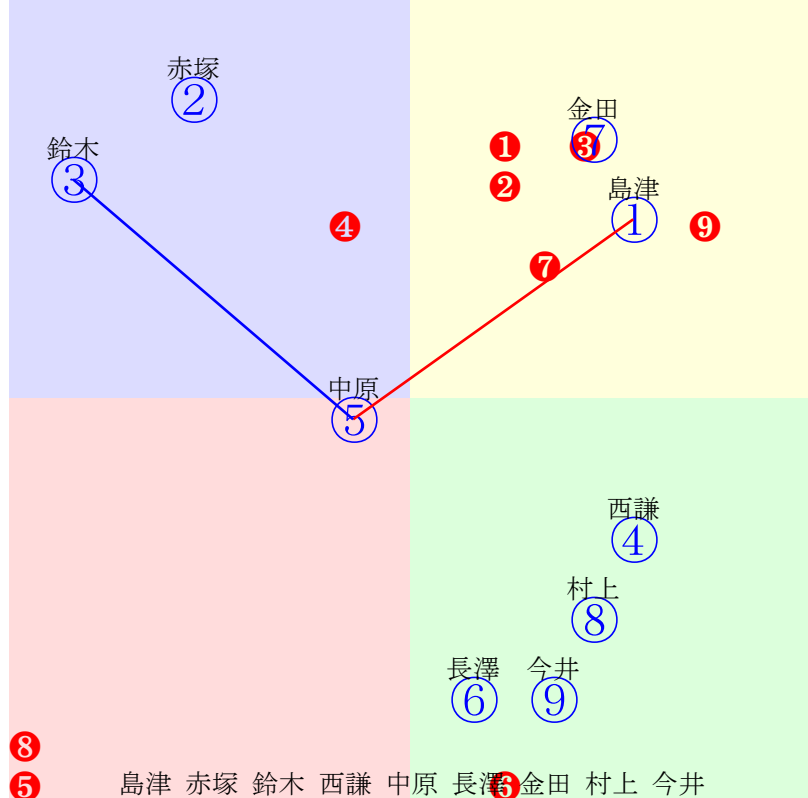

20251018帯広7R200m(ダート・直)

多頭出:槻館重人⑥⑧/

- ①0 **①01 島津新:岩本**
- ②0 ②08 赤塚健:小北
- ③0 **③03 鈴木恵:松田**
- ④0 ④05 西謙一:西弘美
- ⑤0 **⑤02 中原蓮:金山**
- ⑥0 ⑥07 長澤幸:槻館
- ⑦0 ⑦04 金田利:服部
- ⑧0 ⑧06 村上章:槻館
- ⑨0 ⑨09 今井千:谷

- 単勝 ① 180円
- 複勝 ① 140円 ⑤ 520円 ③ 230円
- 枠連 ①⑤ 2490円
- 馬連 ①⑤ 2920円
- 馬単 ①⑤ 3670円
- ワイド ①⑤ 950円 ①③ 220円 ③⑤ 1780円
- 3連複 ①③⑤ 4850円
- 3連単 ①⑤③ 17110円

指数 ① ② ③ ④ ⑤ ⑥ ⑦ ⑧ ⑨

人気:⑦③⑨①④②⑤⑥⑧

騎手:

血統:

前半:①②③④⑤⑥⑦⑧⑨

後半:①②③④⑤⑥⑦⑧⑨