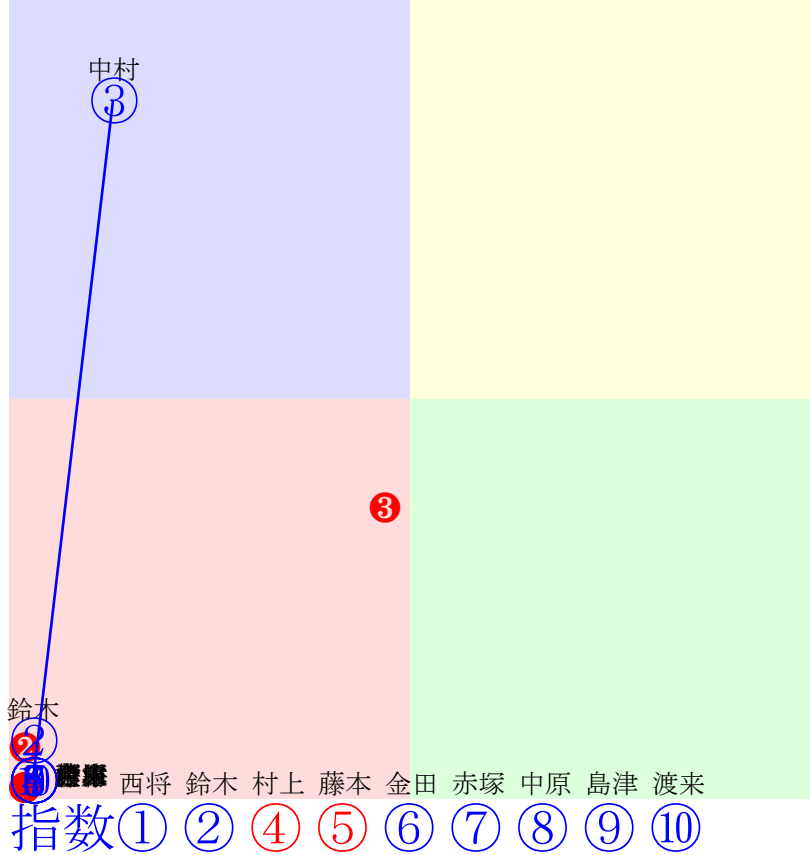

20251018帯広10R200m(ダート・直)

藤本  
②  
④ 藤本 渡来 藤本 中村 鈴木 西将 中山 今井 村上 西謙  
指数① ② ③ ④ ⑤ ⑥ ⑦ ⑧ ⑨

①40 ①07 渡来心:大河原  
②40 ②09 藤本匠:平田  
③40 ③06 中村太:谷  
④40 ④03 鈴木恵:槻館  
⑤40 ⑤08 西将太:大友  
⑥40 ⑥01 中山直:小北  
⑦40 ⑦04 今井千:小林  
⑧40 ⑧05 村上章:鈴木  
⑨40 ⑨02 西謙一:西弘美

20251018帯広11R200m(ダート・直)

多頭出:松井浩文②⑩槻館重人③⑤村上慎一④⑨金田勇⑥⑧/小森唯永①⑩

- ①40 ①07 西将太:金山
- ②40 ②04 鈴木恵:松井
- ③0 ③03 中村太:槻館
- ④40 ④02 村上章:村上
- ⑤40 ⑤01 藤本匠:槻館
- ⑥40 ⑥05 金田利:金田
- ⑦40 ⑦09 赤塚健:小林
- ⑧40 ⑧06 中原蓮:金田
- ⑨40 ⑨08 島津新:村上
- ⑩40 ⑩10 渡来心:松井