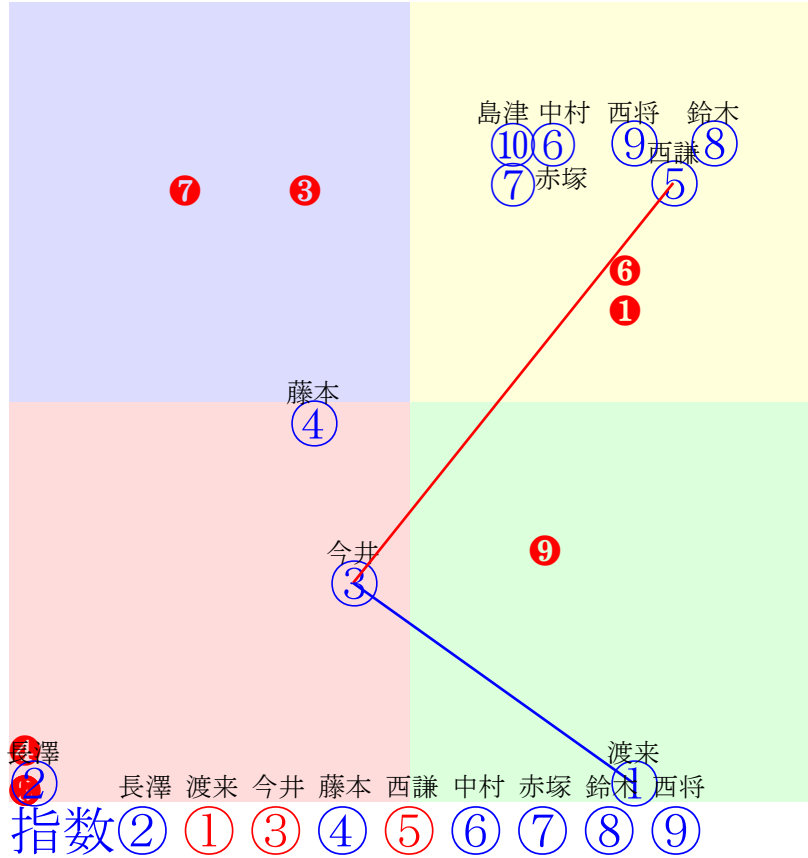

20251018帯広5R200m(ダート・直)

多頭出:岩本利春①⑤/小森唯永⑥⑦

- ① ①08 長澤幸:岩本
- ② ②03 金田利:金田
- ③ ③05 中原蓮:久田
- ④ ④06 村上章:小北
- ⑤ ⑤09 藤本匠:岩本
- ⑥ ⑥01 藤野俊:松田
- ⑦ ⑦02 西謙一:西邑
- ⑧ ⑧10 赤塚健:西弘美
- ⑨ ⑨04 鈴木恵:槻館
- ⑩ ⑩07 船山蔵:小林

- 単勝 ⑥ 200円
- 複勝 ⑥ 110円 ⑦ 150円 ② 120円
- 枠連 ⑥⑦ 430円
- 馬連 ⑥⑦ 440円
- 馬単 ⑥⑦ 780円
- ワイド ⑥⑦ 160円 ②⑥ 240円 ②⑦ 330円
- 3連複 ②⑥⑦ 1010円
- 3連単 ⑥⑦② 3660円

20251018帯広6R200m(ダート・直)

多頭出:今井茂雅①⑥/金山明彦③⑧/小向勝司⑤⑩

- ①0 ①03 渡来心:今井 単勝 ⑤ 470円
- ②40 ②10 長澤幸:小北 複勝 ⑤ 190円 ③ 390円 ① 220円
- ③0 ③02 今井千:金山 枠連 ③⑤ 2060円
- ④0 ④05 藤本匠:槻館 馬連 ③⑤ 2820円
- ⑤0 ⑤01 西謙一:西弘美 馬単 ⑤③ 4100円
- ⑥0 ⑥08 中村太:今井 ワイド ③⑤ 940円 ①⑤ 720円 ①③ 1590円
- ⑦0 ⑦09 赤塚健:坂本 3連複 ①③⑤ 4070円
- ⑧0 ⑧04 鈴木恵:金山 3連単 ⑤③① 17420円
- ⑨0 ⑨07 西将太:平田
- ⑩0 ⑩06 島津新:岩本