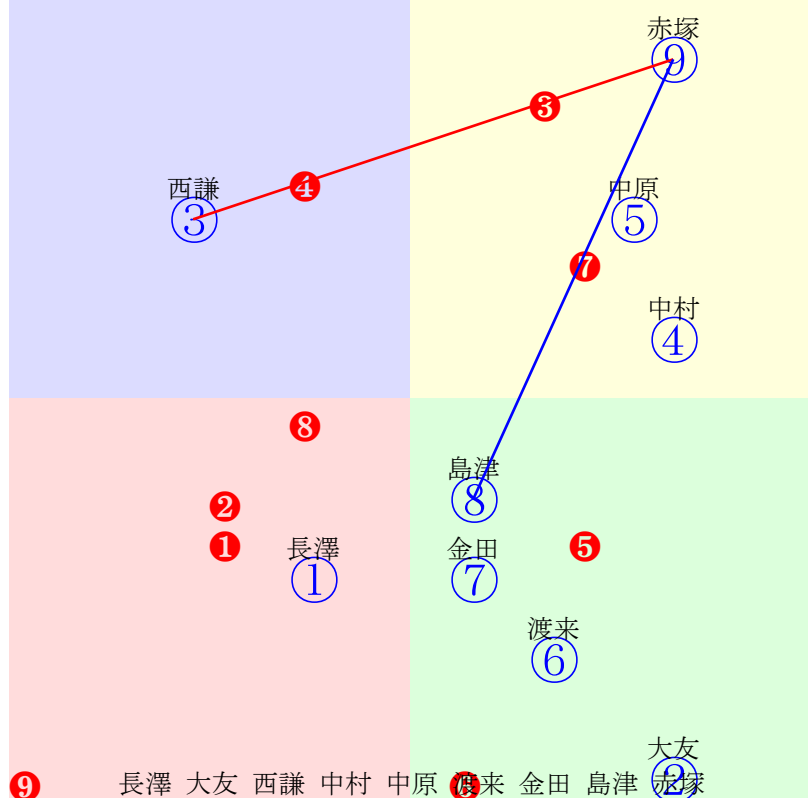

20251018帯広2R200m(ダート・直)

指数①②③④⑤⑥⑦⑧⑨

多頭出:小林長吉①③④大橋和則⑧⑩/

- ①① ①09 金田利:小林
- ②② ②10 中村太:大河原
- ③③ **③01 今井千:小林**
- ④④ ④08 島津新:小林
- ⑤⑤ **⑤02 村上章:田上**
- ⑥⑥ ⑥05 藤本匠:森
- ⑦⑦ ⑦04 渡来心:坂本
- ⑧⑧ ⑧07 大友一:大橋
- ⑨⑨ **⑨03 西将太:大友**
- ⑩⑩ ⑩06 松本秀:大橋

20251018帯広3R200m(ダート・直)

多頭出:久田守④⑦/

- ① ①07 長澤幸:服部
- ② ②08 大友一:大友
- ③ **③01 西謙一:西弘美**
- ④ ④04 中村太:久田
- ⑤ ⑤失格 中原蓮:長部
- ⑥ ⑥06 渡来心:坂本
- ⑦ ⑦05 金田利:久田
- ⑧ **⑧03 島津新:岩本**
- ⑨ **⑨02 赤塚健:村上**

- 単勝 ③ 740円
- 複勝 ③ 160円 ⑨ 110円 ⑧ 170円
- 枠連 ③⑧ 630円
- 馬連 ③⑨ 1210円
- 馬単 ③⑨ 2860円
- ワイド ③⑨ 240円 ③⑧ 690円 ⑧⑨ 160円
- 3連複 ③⑧⑨ 1250円
- 3連単 ③⑨⑧ 11520円