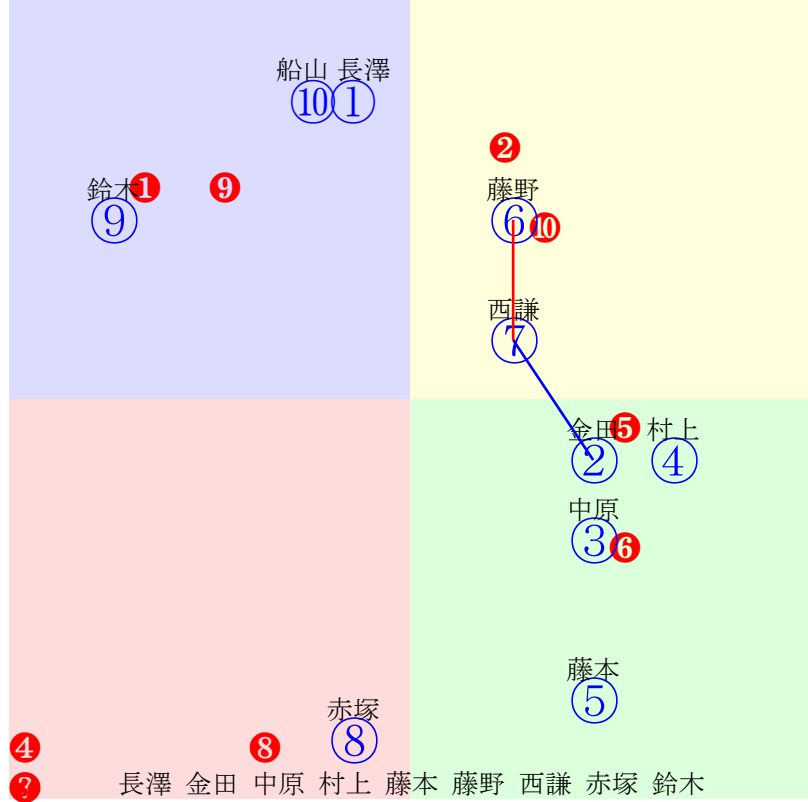

20251018帯広5R200m(ダート・直)

多頭出:岩本利春①⑤/小森唯永⑥⑦

- ① ①08 長澤幸:岩本
- ② ②03 金田利:金田
- ③ ③05 中原蓮:久田
- ④ ④06 村上章:小北
- ⑤ ⑤09 藤本匠:岩本
- ⑥ ⑥01 藤野俊:松田
- ⑦ ⑦02 西謙一:西邑
- ⑧ ⑧10 赤塚健:西弘美
- ⑨ ⑨04 鈴木恵:槻館
- ⑩ ⑩07 船山蔵:小林

- 単勝 ⑥ 200円
- 複勝 ⑥ 110円 ⑦ 150円 ② 120円
- 枠連 ⑥⑦ 430円
- 馬連 ⑥⑦ 440円
- 馬単 ⑥⑦ 780円
- ワイド ⑥⑦ 160円 ②⑥ 240円 ②⑦ 330円
- 3連複 ②⑥⑦ 1010円
- 3連単 ⑥⑦② 3660円

人気:②⑥⑦⑤⑨③⑩④①⑧

騎手:

血統:

前半:①②③④⑤⑥⑦⑧⑨

後半:①②③④⑤⑥⑦⑧⑨

指数①②③④⑤⑥⑦⑧⑨