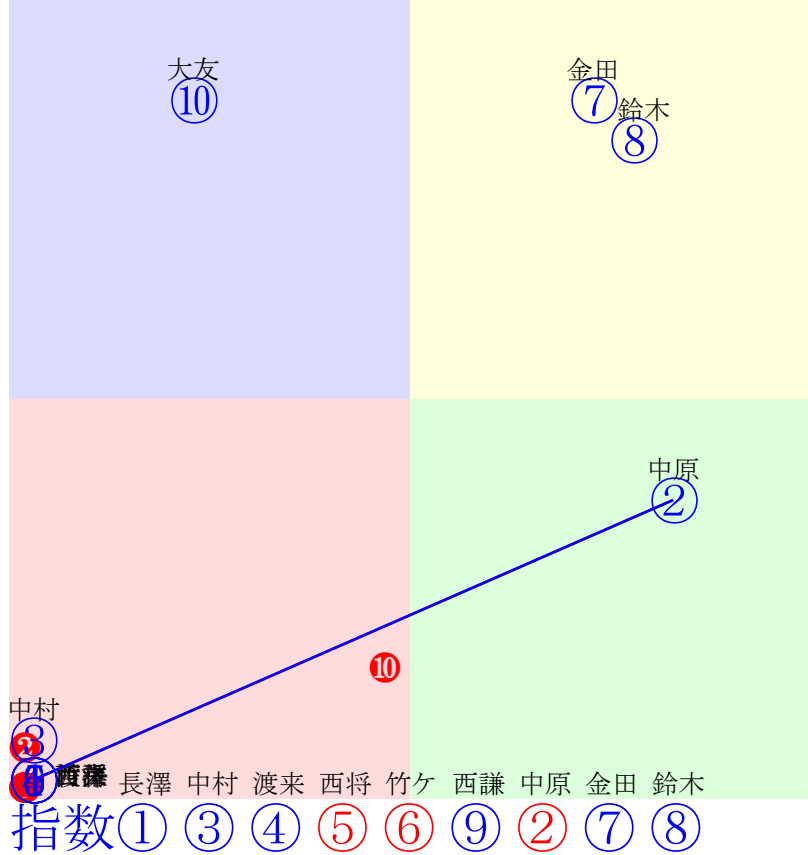

20251018帯広8R200m(ダート・直)

多頭出:服部義幸①⑩坂本東一②④松井浩文⑤⑦/

- ①40 ①06 長澤幸:服部
- ②0 **②02 中原蓮:坂本**
- ③40 ③04 中村太:谷
- ④40 ④中止 渡来心:坂本
- ⑤40 **⑤01 西将太:松井**
- ⑥40 **⑥03 竹ケ原:久田**
- ⑦0 ⑦05 金田利:松井
- ⑧0 ⑧07 鈴木恵:村上
- ⑨40 ⑨08 西謙一:平田
- ⑩00 ⑩09 大友一:服部

- 単勝 ⑤ 770円
- 複勝 ⑤ 180円 ② 240円 ⑥ 310円
- 枠連 ②⑤ 3000円
- 馬連 ②⑤ 3160円
- 馬単 ⑤② 5880円
- ワイド ②⑤ 1460円 ⑤⑥ 1220円 ②⑥ 960円
- 3連複 ②⑤⑥ 10150円
- 3連単 ⑤②⑥ 53000円

人気:⑥④⑧②⑩③⑨⑦⑤①

騎手:

血統:

前半:①③④⑤⑥⑨②⑦⑧

後半:①③④⑤⑥⑨②⑦⑧