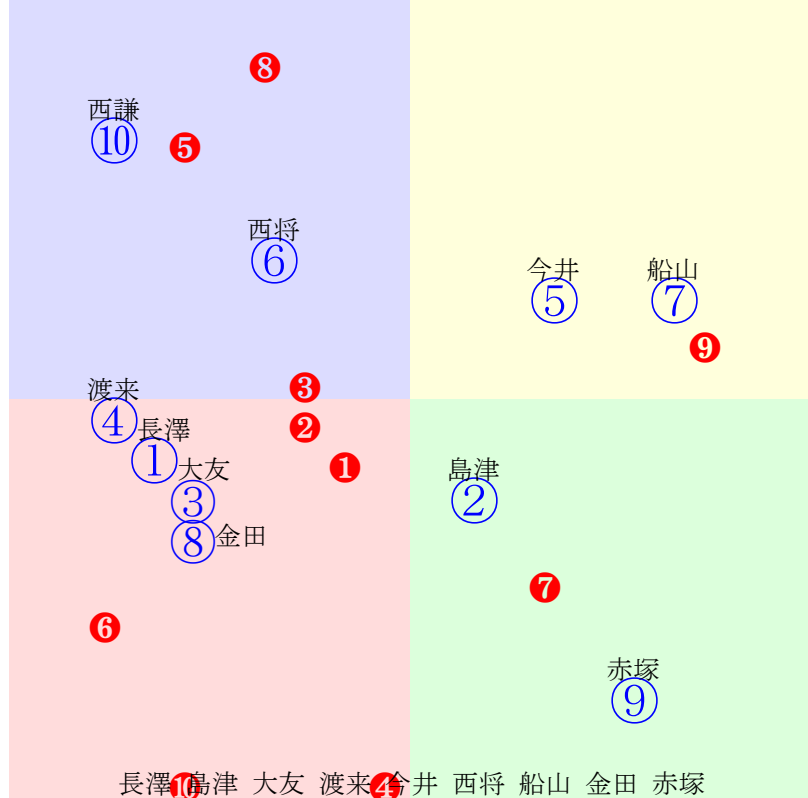

20251005帯広3R200m(ダート・直)

多頭出:岩本利春②⑧小林長吉③⑤大河原和雄⑨⑩/末松秀義②⑧小森唯永④⑨

- ① 02 2.10.7:
- ② 05 2.20.4:
- ③ 10 2.46.7:
- ④ 08 2.35.4:
- ⑤ 06 2.22.5:
- ⑥ 03 2.10.7:
- ⑦ 01 2.07.1:
- ⑧ 09 2.43.5:
- ⑨ 04 2.19.5:
- ⑩ 07 2.32.1: