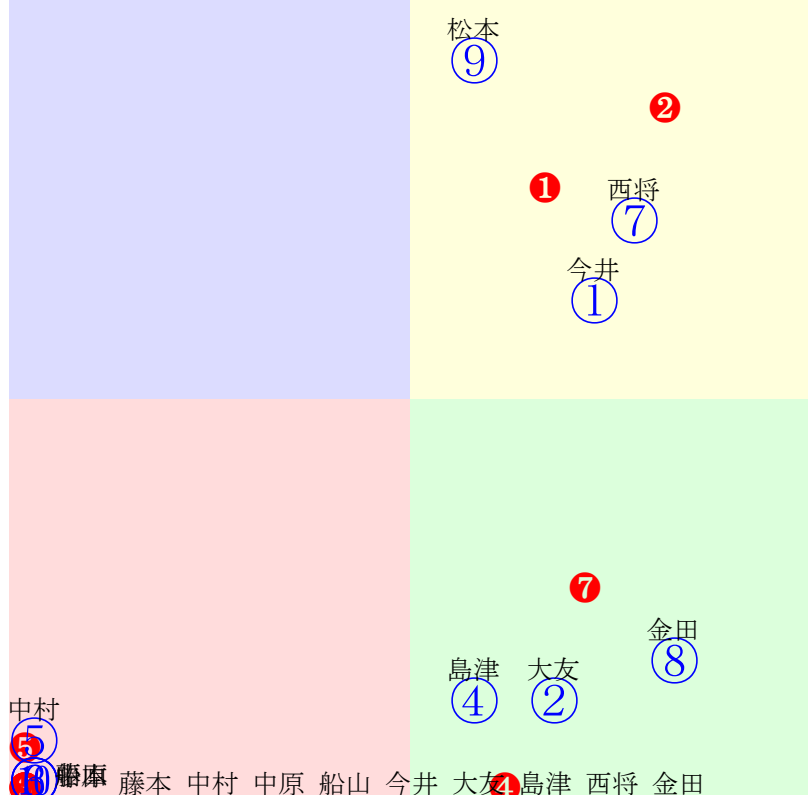

20251005帯広5R200m(ダート・直)

多頭出:鈴木邦哉①④⑦/

- ①40 10 3.05.5:
- ②40 08 2.16.3:
- ③40 **03 2.08.3:**
- ④40 04 2.09.3:
- ⑤40 **01 1.57.0:**
- ⑥40 **02 2.02.0:**
- ⑦0 07 2.13.0:
- ⑧40 06 2.12.2:
- ⑨0 05 2.10.5:
- ⑩40 09 2.20.4:

20251005帯広6R200m(ダート・直)

多頭出:大友栄人②⑦/

中村 藤本 中村 中原 船山 今井 大友 島津 西将 金田  
指数 ③ ⑤ ⑥ ⑩ ① ② ④ ⑦ ⑧

- ① 05 2.02.1:
- ② **02 1.53.0:**
- ③ 40 07 2.11.0:
- ④ **01 1.51.8:**
- ⑤ 40 06 2.05.2:
- ⑥ 40 10 2.43.8:
- ⑦ 04 1.53.6:
- ⑧ 09 2.33.4:
- ⑨ **03 1.53.2:**
- ⑩ 40 08 2.16.5: