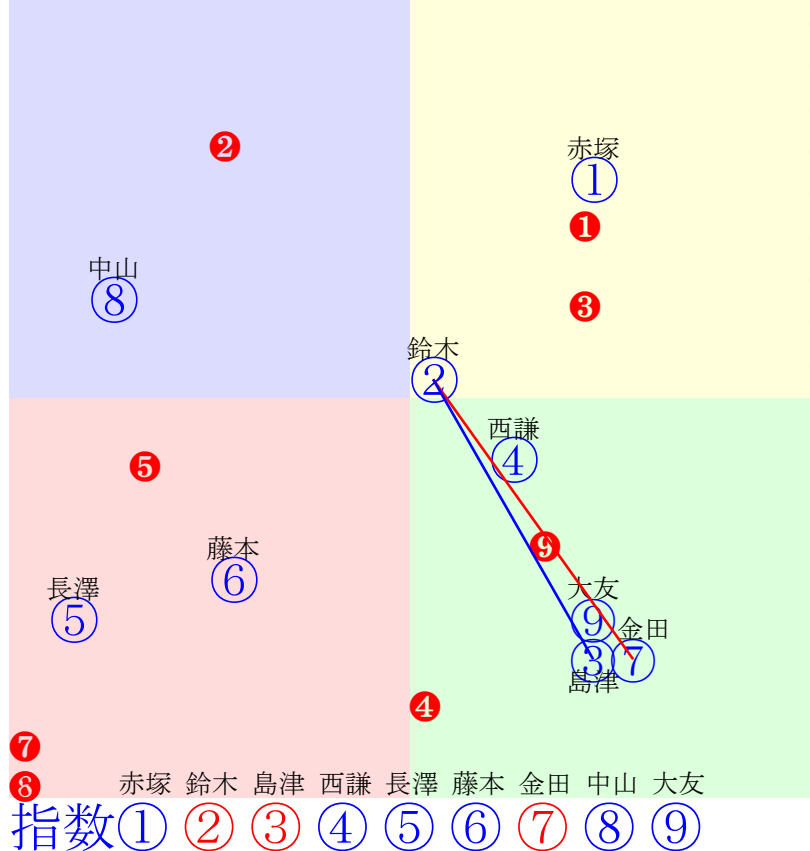

20251005帯広1R200m(ダート・直)

多頭出:小北栄一①⑤金田勇⑥⑦/

- ① ①09 赤塚健:小北
- ② **②02 鈴木恵:谷**
- ③ **③03 島津新:今井**
- ④ ④04 西謙一:中島
- ⑤ ⑤06 長澤幸:小北
- ⑥ ⑥07 藤本匠:金田
- ⑦ **⑦01 金田利:金田**
- ⑧ ⑧08 中山直:田上
- ⑨ ⑨05 大友一:松井

- 単勝 ⑦ 680円
- 複勝 ⑦ 150円 ② 280円 ③ 170円
- 枠連 ②⑦ 2220円
- 馬連 ②⑦ 2480円
- 馬単 ⑦② 4640円
- ワイド ②⑦ 660円 ③⑦ 300円 ②③ 590円
- 3連複 ②③⑦ 3010円
- 3連単 ⑦②③ 14560円