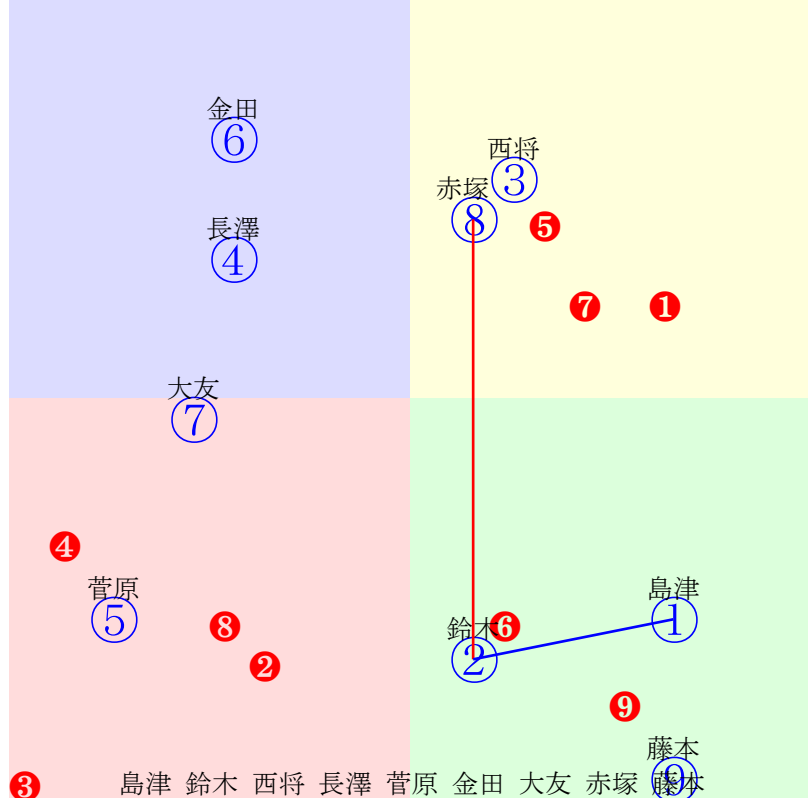

20251005帯広2R200m(ダート・直)

多頭出:大友栄人③⑦/

- ① ①03 島津新:小林
- ② ②02 鈴木恵:松井
- ③ ③07 西将太:大友
- ④ ④05 長澤幸:林
- ⑤ ⑤08 菅原響:大橋
- ⑥ ⑥09 金田利:村上
- ⑦ ⑦04 大友一:大友
- ⑧ ⑧01 赤塚健:坂本
- ⑨ ⑨06 藤本匠:岩本

- 単勝 ⑧ 4870円
- 複勝 ⑧ 1150円 ② 270円 ① 150円
- 枠連 ②⑧ 4150円
- 馬連 ②⑧ 14880円
- 馬単 ⑧② 36730円
- ワイド ②⑧ 4700円 ①⑧ 3070円 ①② 400円
- 3連複 ①②⑧ 5130円
- 3連単 ⑧②① 118100円