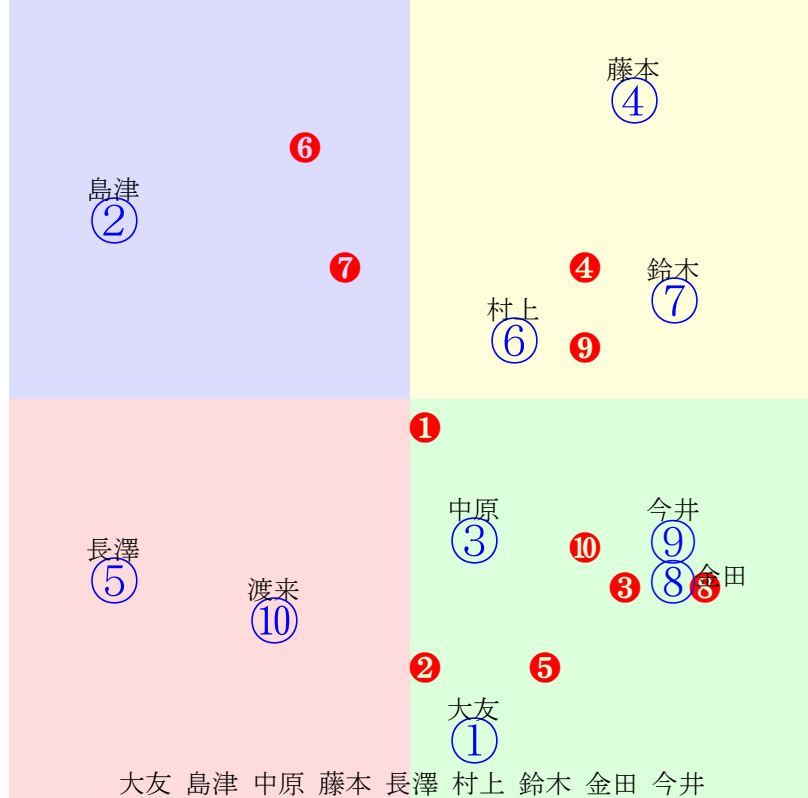

20251004帯広3R200m(ダート・直)

- ① 10 2.59.0:
- ② 07 2.21.4:
- ③ **03 2.09.1:**
- ④ **02 2.07.4:**
- ⑤ 08 2.39.7:
- ⑥ **01 1.52.7:**
- ⑦ 04 2.14.9:
- ⑧ 06 2.18.2:
- ⑨ 05 2.16.1:
- ⑩ 09 2.49.2:

- 単勝 ① 1400円
- 複勝 ① 450円 ② 220円 ④ 170円
- 枠連 ①② 3250円
- 馬連 ①② 4470円
- 馬単 ①② 9840円
- ワイド ①② 1320円 ①④ 2220円 ②④ 1000円
- 3連複 ①②④ 13980円
- 3連単 ①②④ 78140円