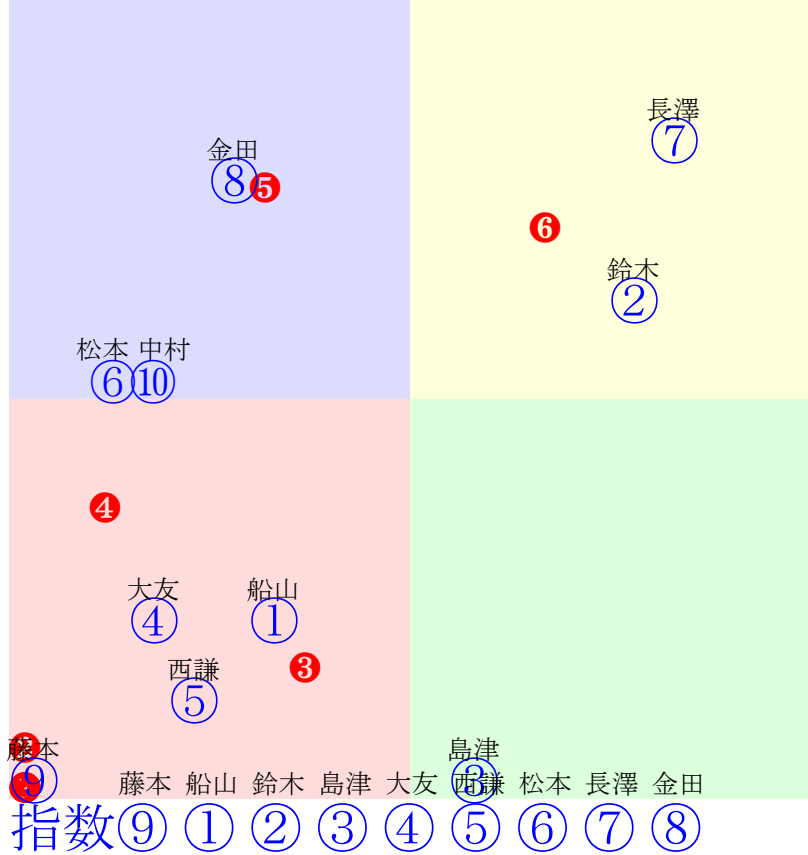

20251004帯広5R200m(ダート・直)

多頭出:久田守①⑨岩本利春③⑦/大阪武①⑥

- ① 08 2.14.0: 単勝 ② 450円
- ② **01 2.01.0:** 複勝 ② 150円 ⑧ 220円 ⑩ 190円
- ③ 10 2.20.6: 枠連 ②⑦ 3660円
- ④ 05 2.09.9: 馬連 ②⑧ 2710円
- ⑤ 09 2.15.0: 馬単 ②⑧ 4230円
- ⑥ 04 2.04.0: ワイド ②⑧ 900円 ②⑩ 580円 ⑧⑩ 840円
- ⑦ 06 2.10.8: 3連複 ②⑧⑩ 4830円
- ⑧ 07 2.10.9: 3連単 ②⑧⑩ 29240円
- ⑨⑩ **03 2.02.2:**
- ⑩⑩ **02 2.02.1:**