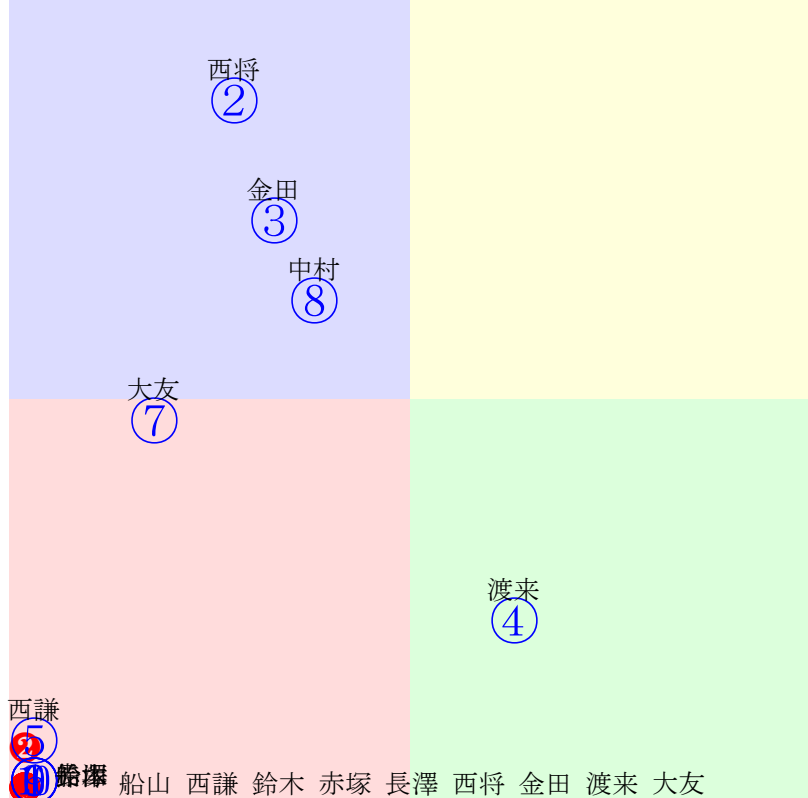

20251004帯広7R200m(ダート・直)

指数①⑤⑥⑨⑩②③④⑦

多頭出:村上慎一②③西弘美⑤⑦服部義幸⑥⑩/

- ①40 05 2.06.4: 単勝 ① 4830円
- ②0 07 2.09.5: 複勝 ① 600円 ② 160円 ⑤ 220円
- ③0 04 2.03.6: 枠連 ①② 4930円
- ④0 **01 1.55.3:** 馬連 ①② 4530円
- ⑤40 **03 1.56.7:** 馬単 ①② 12970円
- ⑥40 08 2.18.6: ワイド ①② 1260円 ①⑤ 2610円 ②⑤ 420円
- ⑦0 10 2.35.1: 3連複 ①②⑤ 9420円
- ⑧0 **02 1.55.8:** 3連単 ①②⑤ 120620円
- ⑨40 09 2.19.2:
- ⑩40 06 2.07.7: