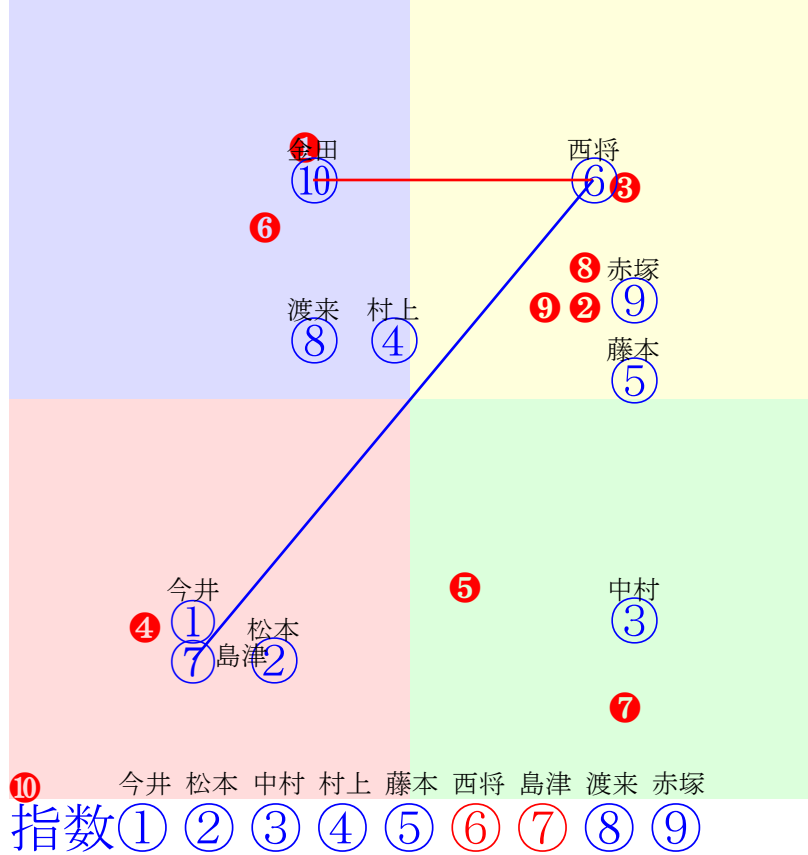

20251004帯広2R200m(ダート・直)

多頭出:小林長吉④⑤/

- ① ①10 今井千:中島
- ② ②04 松本秀:大橋
- ③ ③08 中村太:大河原
- ④ ④09 村上章:小林
- ⑤ ⑤07 藤本匠:小林
- ⑥ **⑥02 西将太:平田**
- ⑦ **⑦03 島津新:鈴木**
- ⑧ ⑧05 渡来心:坂本
- ⑨ ⑨06 赤塚健:久田
- ⑩ **⑩01 金田利:金田**

- 単勝 ⑩ 650円
- 複勝 ⑩ 360円 ⑥ 230円 ⑦ 1110円
- 枠連 ⑥⑧ 1310円
- 馬連 ⑥⑩ 2340円
- 馬単 ⑩⑥ 4970円
- ワイド ⑥⑩ 1330円 ⑦⑩ 4940円 ⑥⑦ 4030円
- 3連複 ⑥⑦⑩ 22560円
- 3連単 ⑩⑥⑦ 95980円