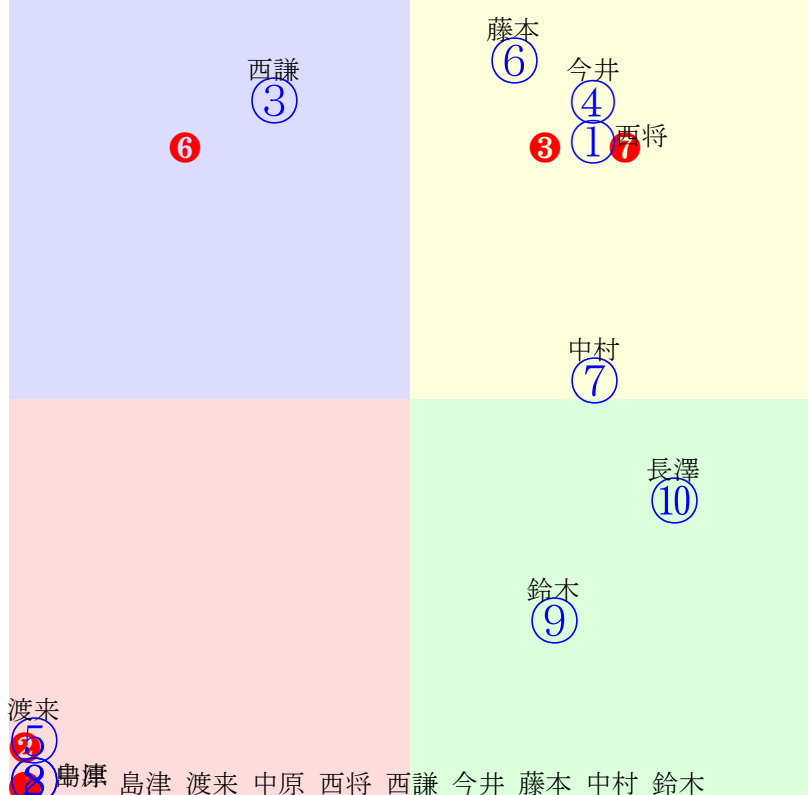

20251004帯広8R200m(ダート・直)

多頭出:坂本東一③⑩/下内美繪子⑧⑩

- ①0 03 1.54.1:
- ②40 01 1.53.2:
- ③0 06 2.01.4:
- ④0 07 2.01.9:
- ⑤40 04 1.54.2:
- ⑥0 09 2.22.5:
- ⑦0 05 1.56.2:
- ⑧40 08 2.04.2:
- ⑨0 中止 :
- ⑩0 02 1.53.5:

- 単勝 ② 820円
- 複勝 ② 200円 ③ 160円 ⑤ 140円
- 枠連 ②③ 2490円
- 馬連 ②③ 2120円
- 馬単 ②③ 5580円
- ワイド ②③ 900円 ②⑤ 430円 ③⑤ 350円
- 3連複 ②③⑤ 2370円
- 3連単 ②③⑤ 18390円

人気:②④⑥⑦⑨①⑤③⑩⑧

騎手:

血統:

前半:②⑤⑧①③④⑥⑦⑨

後半:②⑤⑧①③④⑥⑦⑨

指数②⑤⑧①③④⑥⑦⑨