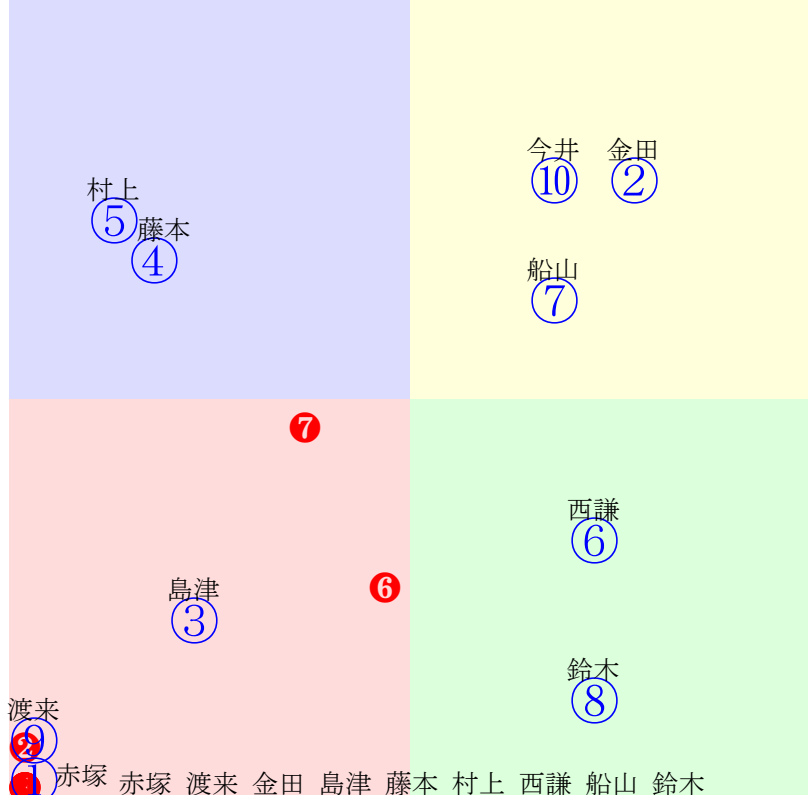

20251004帯広6R200m(ダート・直)

多頭出:金田勇②③長部幸光⑦⑩/(株)北西ファーム⑧⑨

- ①40 06 1.59.0: 単勝 ② 870円
- ②0 **03 1.48.1:** 複勝 ② 270円 ③ 140円 ① 380円
- ③0 04 1.48.5: 枠連 ②③ 1390円
- ④0 10 2.09.3: 馬連 ②③ 1220円
- ⑤0 07 2.04.2: 馬単 ②③ 4100円
- ⑥0 **01 1.47.8:** ワイド ②③ 530円 ①② 980円 ①③ 680円
- ⑦0 05 1.50.7: 3連複 ①②③ 2660円
- ⑧0 **02 1.47.9:** 3連単 ②③① 20400円
- ⑨40 08 2.06.8:
- ⑩00 09 2.08.2: