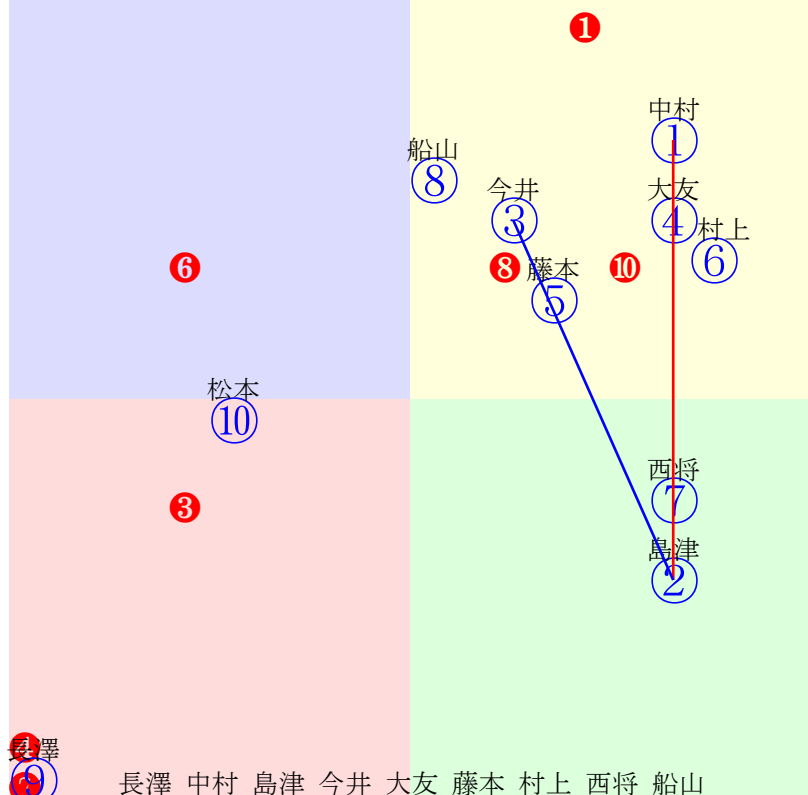

20251004帯広1R200m(ダート・直)

多頭出:長部幸光⑥⑩/

- ① ①01 中村太:村上
- ② ②02 島津新:岩本
- ③ ③03 今井千:久田
- ④ ④05 大友一:服部
- ⑤ ⑤08 藤本匠:松井
- ⑥ ⑥10 村上章:長部
- ⑦ ⑦04 西将太:中島
- ⑧ ⑧06 船山蔵:今井
- ⑨ ⑨07 長澤幸:小北
- ⑩ ⑩09 松本秀:長部

- 単勝 ① 760円
- 複勝 ① 260円 ② 150円 ③ 360円
- 枠連 ①② 1130円
- 馬連 ①② 760円
- 馬単 ①② 2230円
- ワイド ①② 380円 ①③ 1310円 ②③ 660円
- 3連複 ①②③ 2510円
- 3連単 ①②③ 16960円