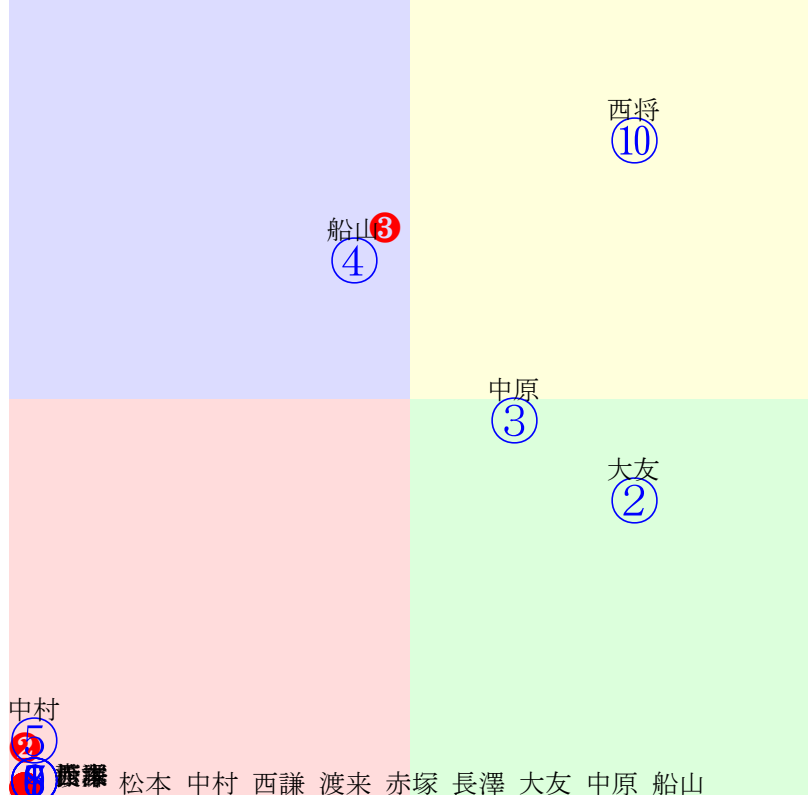

20251004帯広9R200m(ダート・直)

多頭出:久田守③④⑧大河原和雄⑦⑩/

- ①40 03 1.46.5:
- ②0 07 2.00.6:
- ③0 05 1.49.5:
- ④0 06 1.55.7:
- ⑤40 09 2.04.0:
- ⑥40 08 2.03.0:
- ⑦40 02 1.45.6:
- ⑧40 10 2.04.7:
- ⑨40 01 1.42.2:
- ⑩00 04 1.47.3: