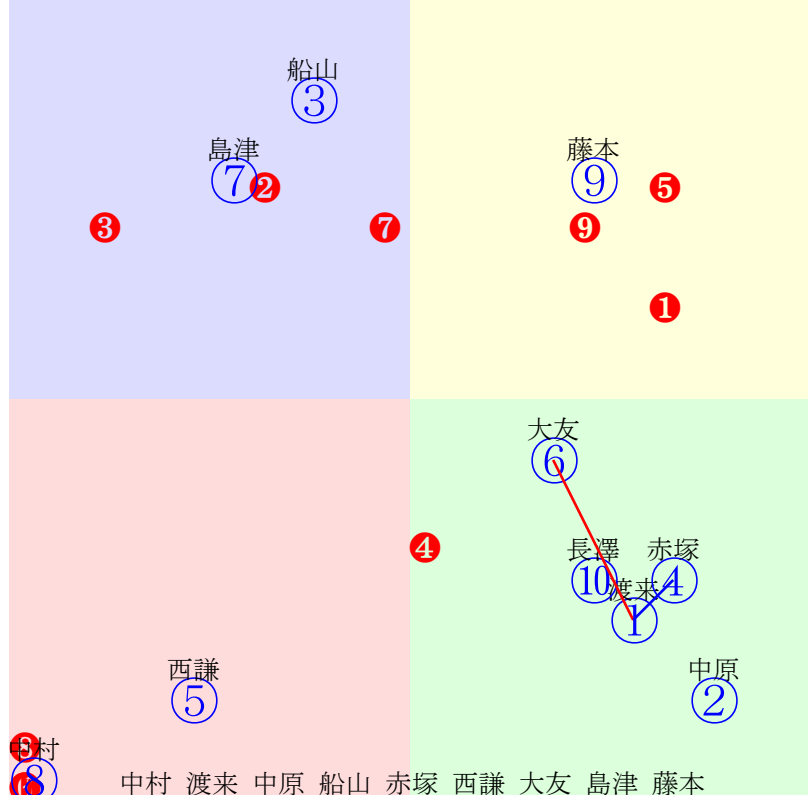

20250921帯広1R200m(ダート・直)

多頭出:槻館重人④⑦服部義幸⑥⑩/

- ① ①02 渡来心:松井
- ② ②07 中原蓮:金田
- ③ ③中止 船山蔵:小林
- ④ ④03 赤塚健:槻館
- ⑤ ⑤08 西謙一:西弘美
- ⑥ ⑥01 大友一:服部
- ⑦ ⑦06 島津新:槻館
- ⑧40 ⑧04 中村太:小北
- ⑨ ⑨09 藤本匠:岩本
- ⑩0 ⑩05 長澤幸:服部

- 単勝 ⑥ 630円
- 複勝 ⑥ 250円 ① 240円 ④ 510円
- 枠連 ①⑥ 5730円
- 馬連 ①⑥ 3570円
- 馬単 ⑥① 7470円
- ワイド ①⑥ 1440円 ④⑥ 1710円 ①④ 2260円
- 3連複 ①④⑥ 22570円
- 3連単 ⑥①④ 97470円

人気:③⑨⑦⑥②⑤⑧①④⑩

騎手:

血統:

前半:⑧①②③④⑤⑥⑦⑨

後半:⑧①②③④⑤⑥⑦⑨

指数⑧ ① ② ③ ④ ⑤ ⑥ ⑦ ⑨