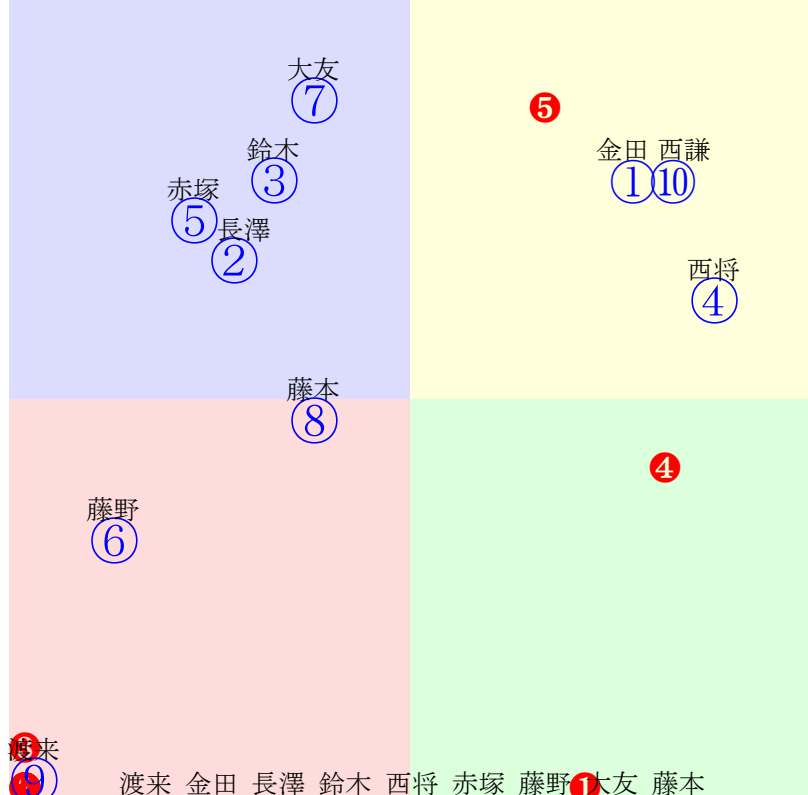

20250921帯広3R200m(ダート・直)

多頭出:村上慎一①⑤西弘美⑥⑦/下内美繪子①⑨

- ①0 02 1.44.4:
- ②0 07 2.00.8:
- ③0 10 2.03.0:
- ④40 09 2.02.2:
- ⑤0 03 1.48.1:
- ⑥0 01 1.43.7:
- ⑦0 06 1.54.1:
- ⑧40 05 1.48.4:
- ⑨0 04 1.48.3:
- ⑩00 08 2.01.0:

20250921帯広4R200m(ダート・直)

多頭出:金山明彦④⑨/小森唯永④⑦

- ① 06 1.48.4:
- ② 07 1.50.9:
- ③ 04 1.48.1:
- ④ 05 1.48.3:
- ⑤ 09 2.02.5:
- ⑥ 10 2.06.6:
- ⑦ **01 1.42.1:**
- ⑧ **03 1.47.7:**
- ⑨ **02 1.47.3:**
- ⑩ 08 1.58.6: