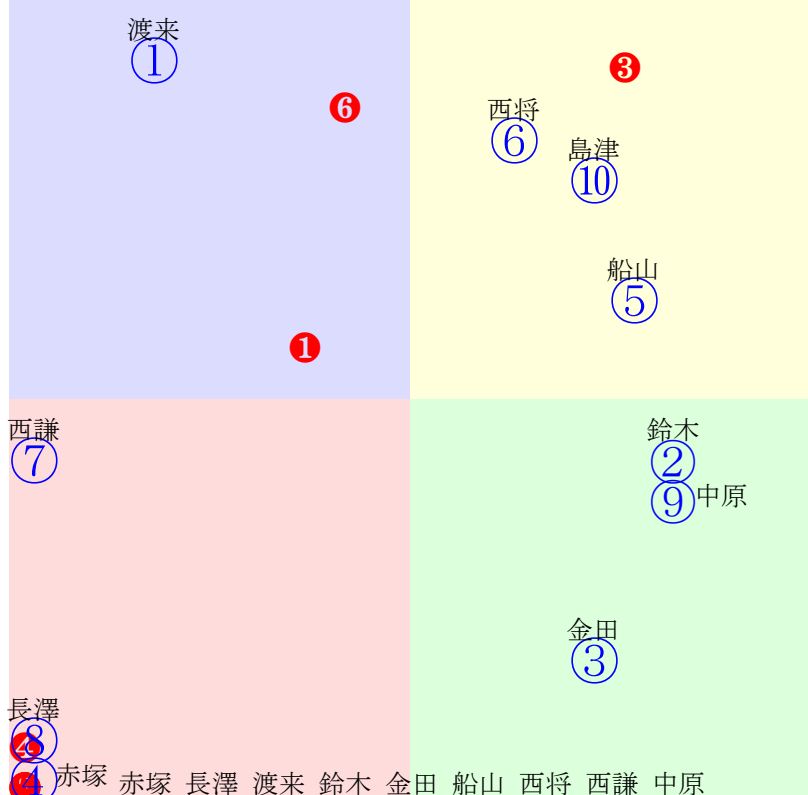

20250921帯広3R200m(ダート・直)

多頭出:村上慎一①⑤西弘美⑥⑦/下内美繪子①⑨

- ①0 02 1.44.4:
- ②0 07 2.00.8:
- ③0 10 2.03.0:
- ④40 09 2.02.2:
- ⑤0 03 1.48.1:
- ⑥0 01 1.43.7:
- ⑦0 06 1.54.1:
- ⑧40 05 1.48.4:
- ⑨0 04 1.48.3:
- ⑩00 08 2.01.0: