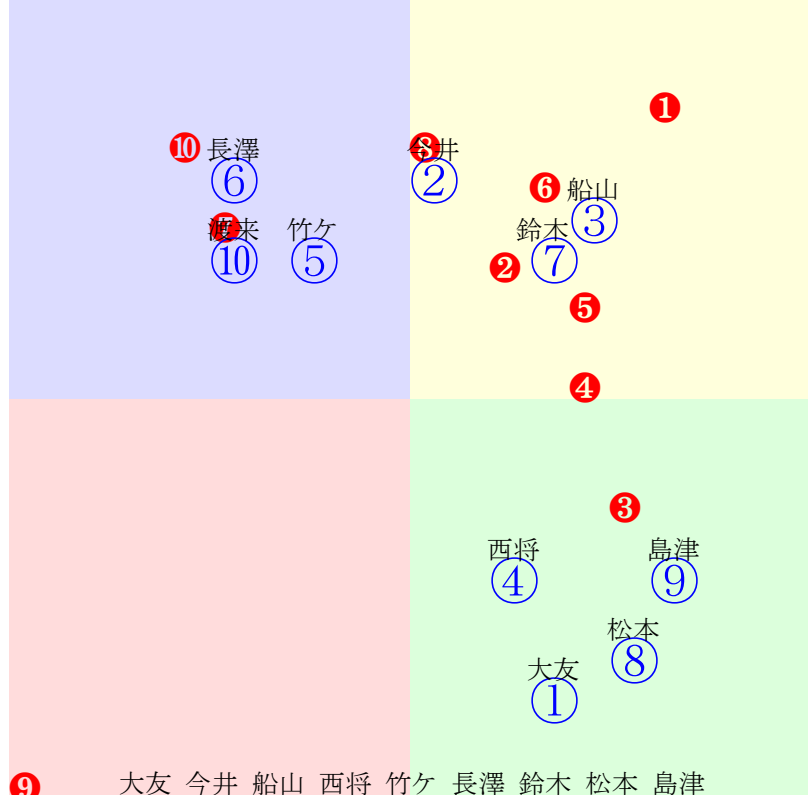

20250920帯広5R200m(ダート・直)

多頭出:大友栄人①④⑥/(株)北西ファーム①⑨

- ① 04 1.41.2: 単勝 ① 950円
- ② 08 1.55.2: 複勝 ① 360円 ③ 190円 ⑦ 170円
- ③ 07 1.50.9: 枠連 ①③ 2310円
- ④ 01 1.35.7: 馬連 ①③ 2540円
- ⑤ 02 1.35.8: 馬単 ①③ 5650円
- ⑥ 06 1.47.6: ワイド ①③ 680円 ①⑦ 680円 ③⑦ 380円
- ⑦ 03 1.40.7: 3連複 ①③⑦ 3480円
- ⑧ 05 1.42.5: 3連単 ①③⑦ 24150円
- ⑨ 09 1.59.7:
- ⑩ 10 2.12.2:

人気:⑨⑦②③⑤⑩①⑥④⑧

騎手:

血統:

前半:①②③④⑤⑥⑦⑧⑨

後半:①②③④⑤⑥⑦⑧⑨

9 大友 今井 船山 西将 竹ケ 長澤 鈴木 松本 島津

指数①②③④⑤⑥⑦⑧⑨