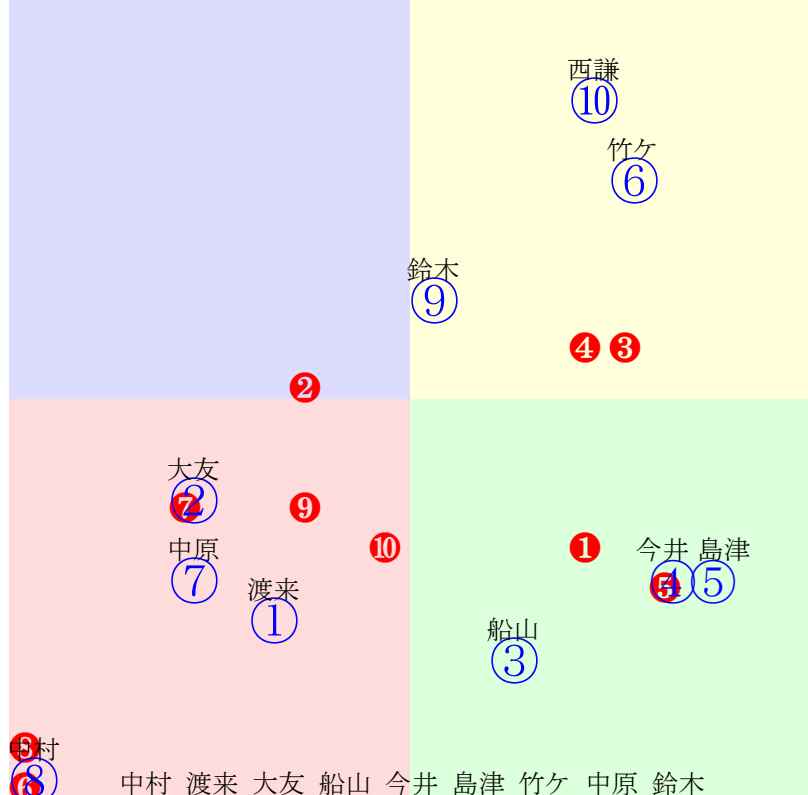

20250920帯広3R200m(ダート・直)

多頭出:大友栄人⑨⑩/蝦名豊②③

- ① 04 1.46.6:
- ② 06 2.03.2:
- ③ 09 2.09.1:
- ④ 07 2.05.4:
- ⑤ 10 2.15.7:
- ⑥ **01 1.41.8:**
- ⑦ **03 1.44.9:**
- ⑧ 05 2.02.6:
- ⑨ 08 2.07.5:
- ⑩ **02 1.42.0:**