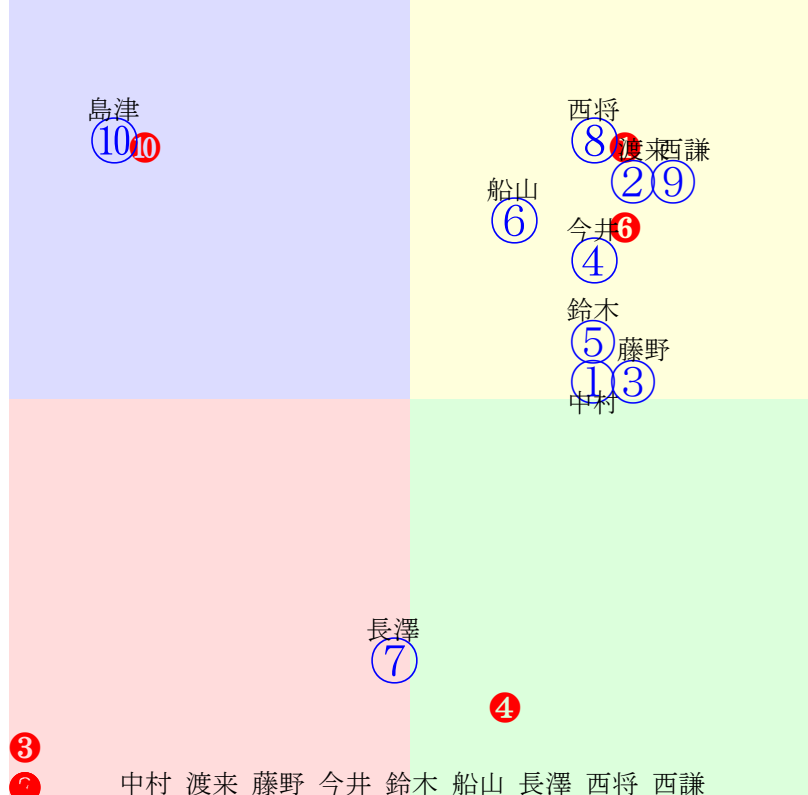

20250920帯広6R200m(ダート・直)

指数①③⑥⑨②④⑤⑦⑧

多頭出:今井茂雅②⑩鈴木邦哉③⑥/(株)北西ファーム②⑩

- ①40 **02 1.34.2:**
- ②0 06 1.47.6:
- ③40 **03 1.39.4:**
- ④0 05 1.43.7:
- ⑤0 04 1.43.7:
- ⑥40 08 1.54.1:
- ⑦0 07 1.51.0:
- ⑧0 09 1.54.7:
- ⑨40 **01 1.33.1:**
- ⑩0 10 1.54.8:

20250920帯広7R200m(ダート・直)

多頭出:今井茂雅④/(有)竹内産業②④

- ① 06 1.40.2:
- ② 09 1.48.1:
- ③ 08 1.46.2:
- ④ **02 1.28.5:**
- ⑤ 04 1.39.3:
- ⑥ **03 1.37.9:**
- ⑦ 05 1.40.0:
- ⑧ **01 1.27.1:**
- ⑨ 07 1.43.0:
- ⑩ 10 1.57.6: