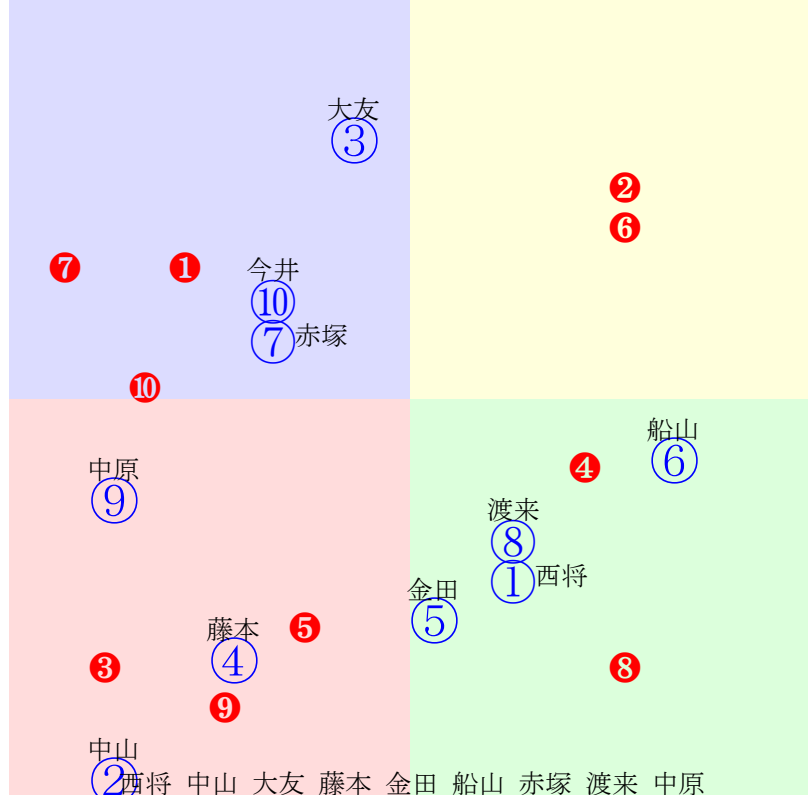

20250920帯広1R200m(ダート・直)

多頭出:小北栄一⑤⑨中島敏博⑦⑩/

- ① 05 2.30.4:
- ② 10 3.09.3:
- ③ 07 2.40.7:
- ④ **02 2.24.2:**
- ⑤ 08 2.45.5:
- ⑥ **01 2.11.3:**
- ⑦ 09 2.56.1:
- ⑧ 04 2.28.3:
- ⑨ **03 2.26.1:**
- ⑩ 06 2.33.4: