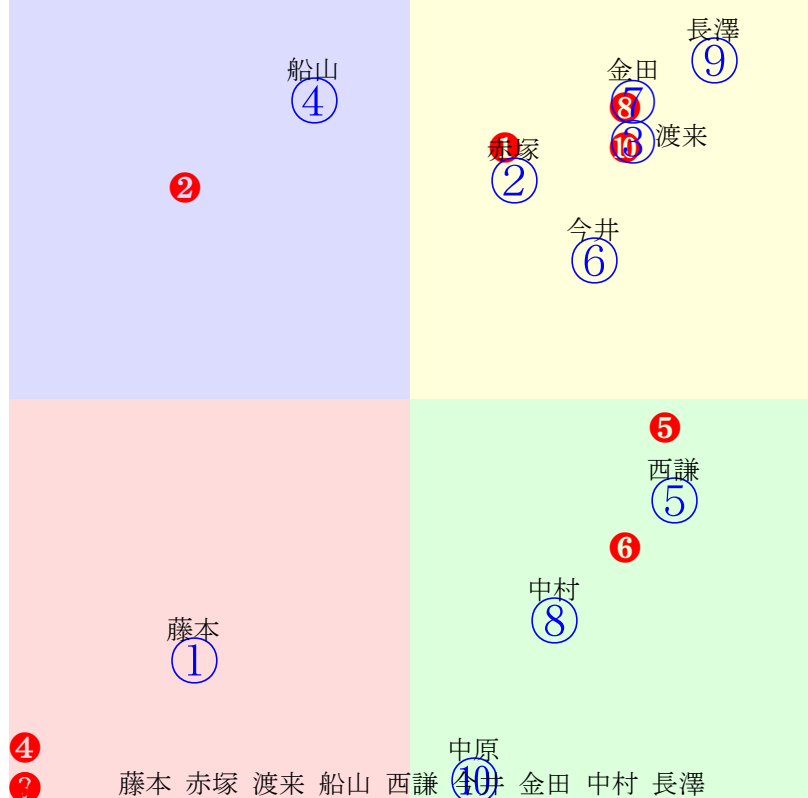

20250920帯広4R200m(ダート・直)

多頭出:坂本東一①②③⑩金田勇⑦⑨/

- ① 09 1.57.0:
- ② 04 1.43.3:
- ③ **02 1.41.7:**
- ④ **01 1.40.8:**
- ⑤ **03 1.41.8:**
- ⑥ 05 1.49.2:
- ⑦ 06 1.49.9:
- ⑧ 10 2.01.2:
- ⑨ 08 1.50.6:
- ⑩ 07 1.50.5:

- 単勝 ③ 180円
- 複勝 ③ 130円 ⑤ 150円 ② 200円
- 枠連 ③⑤ 410円
- 馬連 ③⑤ 360円
- 馬単 ③⑤ 790円
- ワイド ③⑤ 370円 ②③ 450円 ②⑤ 920円
- 3連複 ②③⑤ 810円
- 3連単 ③⑤② 2390円

人気:⑥③①④⑦⑤⑧②⑩⑨

騎手:

血統:

前半:①②③④⑤⑥⑦⑧⑨

後半:①②③④⑤⑥⑦⑧⑨

指数①②③④⑤⑥⑦⑧⑨