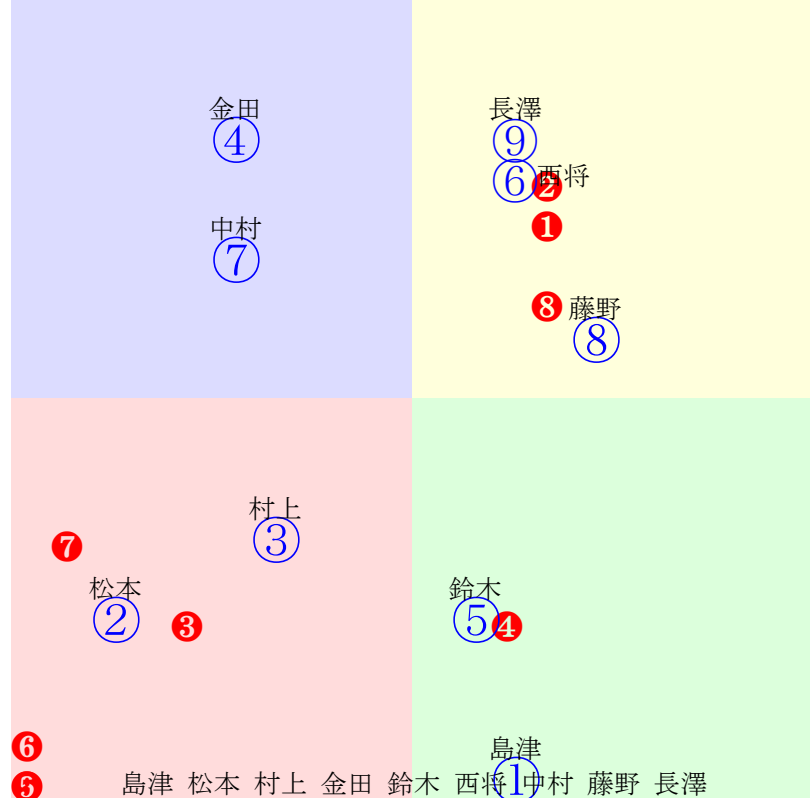

20250920帯広1R200m(ダート・直)

多頭出:小北栄一⑤⑨中島敏博⑦⑩/

- ① 05 2.30.4:
- ② 10 3.09.3:
- ③ 07 2.40.7:
- ④ **02 2.24.2:**
- ⑤ 08 2.45.5:
- ⑥ **01 2.11.3:**
- ⑦ 09 2.56.1:
- ⑧ 04 2.28.3:
- ⑨ **03 2.26.1:**
- ⑩ 06 2.33.4:

20250920帯広2R200m(ダート・直)

多頭出:村上慎一①④/下内美繪子①④

- ① 02 2.19.9:
- ② 06 2.39.1:
- ③ 08 2.48.7:
- ④ 09 3.11.0:
- ⑤ 03 2.21.0:
- ⑥ 01 2.11.1:
- ⑦ 05 2.38.4:
- ⑧ 07 2.43.3:
- ⑨ 04 2.35.9:

- 単勝 ⑤ 440円
- 複勝 ⑤ 170円 ⑨ 380円 ③ 410円
- 枠連 ⑤⑧ 550円
- 馬連 ⑤⑨ 3260円
- 馬単 ⑤⑨ 4560円
- ワイド ⑤⑨ 1250円 ③⑤ 1300円 ③⑨ 3050円
- 3連複 ③⑤⑨ 15160円
- 3連単 ⑤⑨③ 47590円