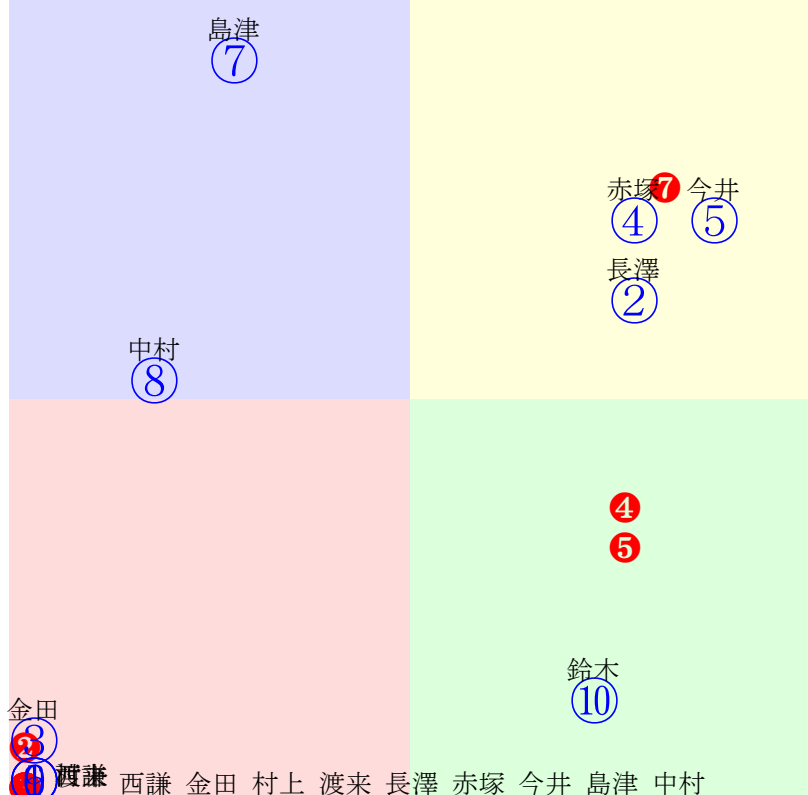

20250920帯広6R200m(ダート・直)

指数①③⑥⑨②④⑤⑦⑧

多頭出:今井茂雅②⑩鈴木邦哉③⑥/(株)北西ファーム②⑩

- ①40 **02 1.34.2:**
- ②0 06 1.47.6:
- ③40 **03 1.39.4:**
- ④0 05 1.43.7:
- ⑤0 04 1.43.7:
- ⑥40 08 1.54.1:
- ⑦0 07 1.51.0:
- ⑧0 09 1.54.7:
- ⑨40 **01 1.33.1:**
- ⑩0 10 1.54.8: