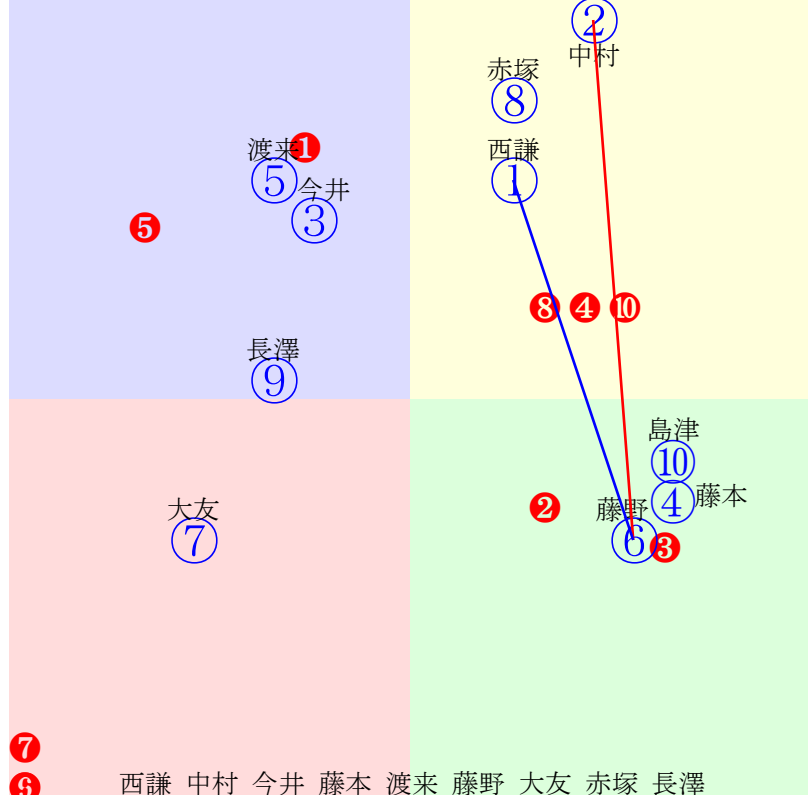

20250915帯広1R200m(ダート・直)

多頭出:服部義幸③⑦大友栄人④⑧松田道明⑤⑥/小森唯永⑤⑥

- ①0 ①03 西謙一:西弘美 単勝 ② 300円
- ②0 ②01 中村太:村上 複勝 ② 110円 ⑥ 280円 ① 210円
- ③0 ③05 今井千:服部 枠連 ②⑥ 1680円
- ④0 ④10 藤本匠:大友 馬連 ②⑥ 1350円
- ⑤0 ⑤04 渡来心:松田 馬単 ②⑥ 2130円
- ⑥0 ⑥02 藤野俊:松田 ワイド ②⑥ 460円 ①② 530円 ①⑥ 1570円
- ⑦0 ⑦06 大友一:服部 3連複 ①②⑥ 3430円
- ⑧0 ⑧07 赤塚健:大友 3連単 ②⑥① 15210円
- ⑨0 ⑨08 長澤幸:大河原
- ⑩0 ⑩09 島津新:中島