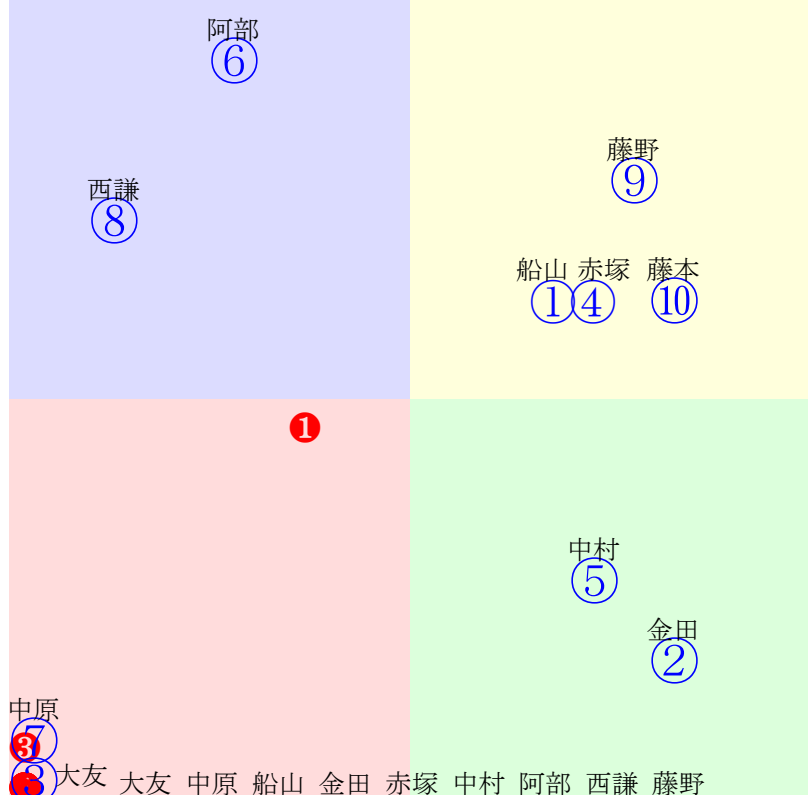

20250915帯広6R200m(ダート・直)

多頭出:岩本利春②⑤/大阪武⑦⑩

- ① 04 2.12.0:
- ② **01 2.02.3:**
- ③ 40 **03 2.06.9:**
- ④ 40 **02 2.06.4:**
- ⑤ 07 2.21.1:
- ⑥ 05 2.13.2:
- ⑦ 08 2.21.3:
- ⑧ 09 2.21.5:
- ⑨ 40 10 2.22.9:
- ⑩ 06 2.16.4:

20250915帯広7R200m(ダート・直)

多頭出:岩本利春④⑩坂本東一⑤⑥/末松秀義④⑩井内紀子⑤⑥

- ① 09 2.13.9:
- ② 06 2.01.7:
- ③ 40 **02 1.53.7:**
- ④ 04 1.58.1:
- ⑤ 01 **1.48.6:**
- ⑥ 03 **1.56.1:**
- ⑦ 40 08 2.07.0:
- ⑧ 10 2.14.2:
- ⑨ 05 1.58.4:
- ⑩ 07 2.03.9: