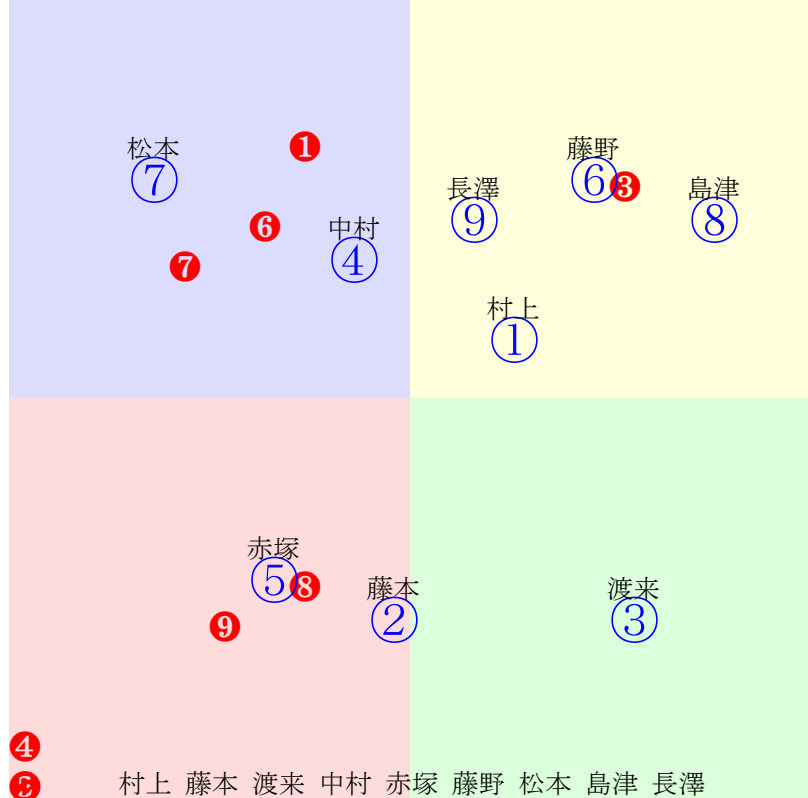

20250915帯広3R200m(ダート・直)

指数① ② ③ ④ ⑤ ⑥ ⑦ ⑧ ⑨

- ① 01 1.56.7:
- ② 03 2.05.8:
- ③ 04 2.22.7:
- ④ 07 2.27.7:
- ⑤ 02 2.02.8:
- ⑥ 05 2.24.3:
- ⑦ 06 2.27.0:
- ⑧ 09 3.09.3:
- ⑨ 08 3.08.8:

- 単勝 ④ 430円
- 複勝 ④ 170円 ① 190円 ② 190円
- 枠連 ①④ 1040円
- 馬連 ①④ 860円
- 馬単 ④① 2180円
- ワイド ①④ 240円 ②④ 490円 ①② 520円
- 3連複 ①②④ 2360円
- 3連単 ④①② 11940円

人気:②①⑥⑤③⑨⑧④⑦

騎手:

血統:

前半:①②③④⑤⑥⑦⑧⑨

後半:①②③④⑤⑥⑦⑧⑨