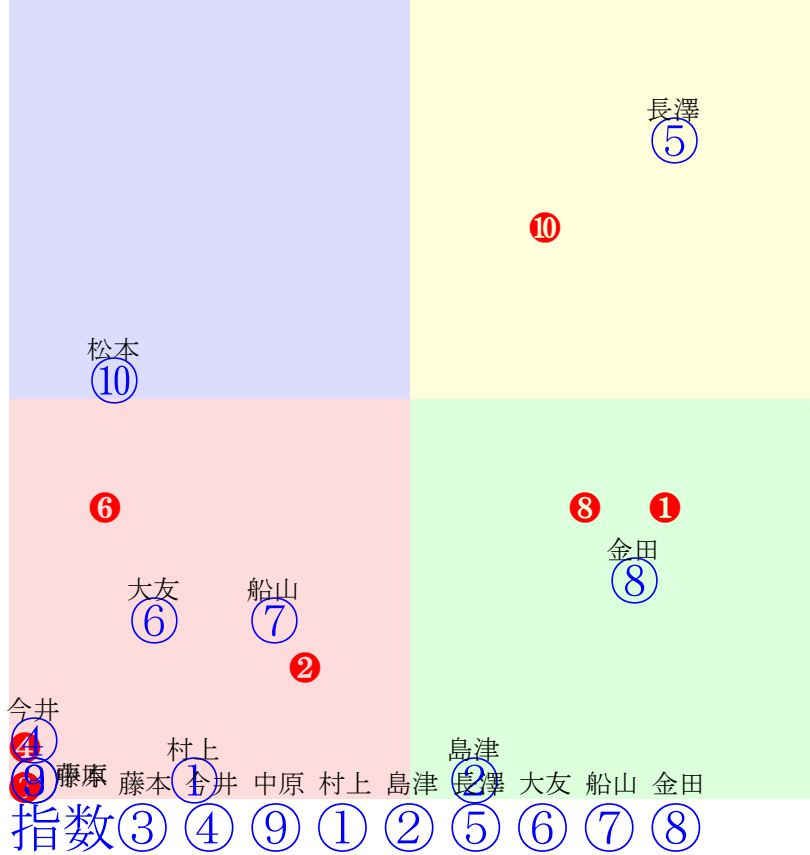

20250915帯広5R200m(ダート・直)

多頭出:鈴木邦哉①⑤⑥⑨長部幸光③⑧/

- ① 02 2.10.5:
- ② 01 2.06.9:
- ③ 07 2.35.0:
- ④ 08 2.36.1:
- ⑤ 04 2.30.6:
- ⑥ 06 2.34.4:
- ⑦ 10 2.43.5:
- ⑧ 05 2.32.2:
- ⑨ 03 2.15.9:
- ⑩ 09 2.36.3:

- 単勝 ⑧ 900円
- 複勝 ⑧ 270円 ③ 490円 ② 350円
- 枠連 ③⑦ 2030円
- 馬連 ③⑧ 3150円
- 馬単 ⑧③ 5960円
- ワイド ③⑧ 980円 ②⑧ 1900円 ②③ 2790円
- 3連複 ②③⑧ 18760円
- 3連単 ⑧③② 74770円

20250915帯広6R200m(ダート・直)

多頭出:岩本利春②⑤/大阪武⑦⑩

- ① 04 2.12.0:
- ② **01 2.02.3:**
- ③ 40 **03 2.06.9:**
- ④ 40 **02 2.06.4:**
- ⑤ 07 2.21.1:
- ⑥ 05 2.13.2:
- ⑦ 08 2.21.3:
- ⑧ 09 2.21.5:
- ⑨ 40 10 2.22.9:
- ⑩ 06 2.16.4: