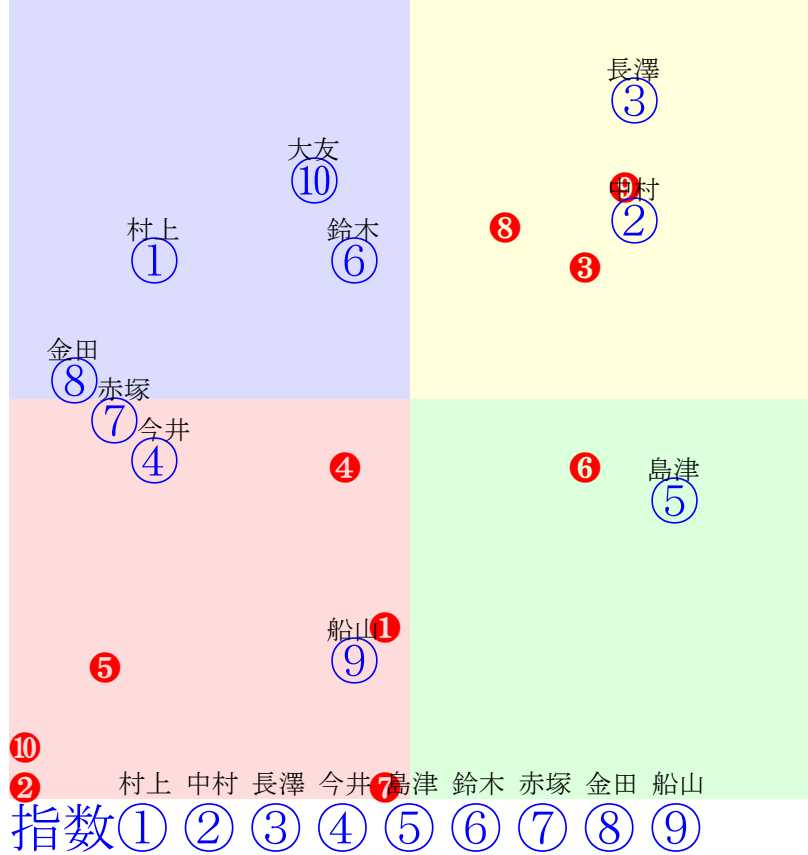

20250915帯広4R200m(ダート・直)

多頭出:/小森唯永①⑦

- ① 02 2.09.1:
- ② 07 2.27.6:
- ③ 03 2.15.7:
- ④ 08 2.34.9:
- ⑤ 05 2.23.2:
- ⑥ 06 2.25.0:
- ⑦ 10 3.30.8:
- ⑧ 09 2.51.9:
- ⑨ 04 2.20.5:
- ⑩ 01 2.08.0:

- 単勝 ⑥ 1000円
- 複勝 ⑥ 350円 ⑤ 200円 ⑦ 540円
- 枠連 ⑤⑥ 2920円
- 馬連 ⑤⑥ 2360円
- 馬単 ⑥⑤ 7720円
- ワイド ⑤⑥ 970円 ⑥⑦ 2220円 ⑤⑦ 1020円
- 3連複 ⑤⑥⑦ 9890円
- 3連単 ⑥⑤⑦ 66750円