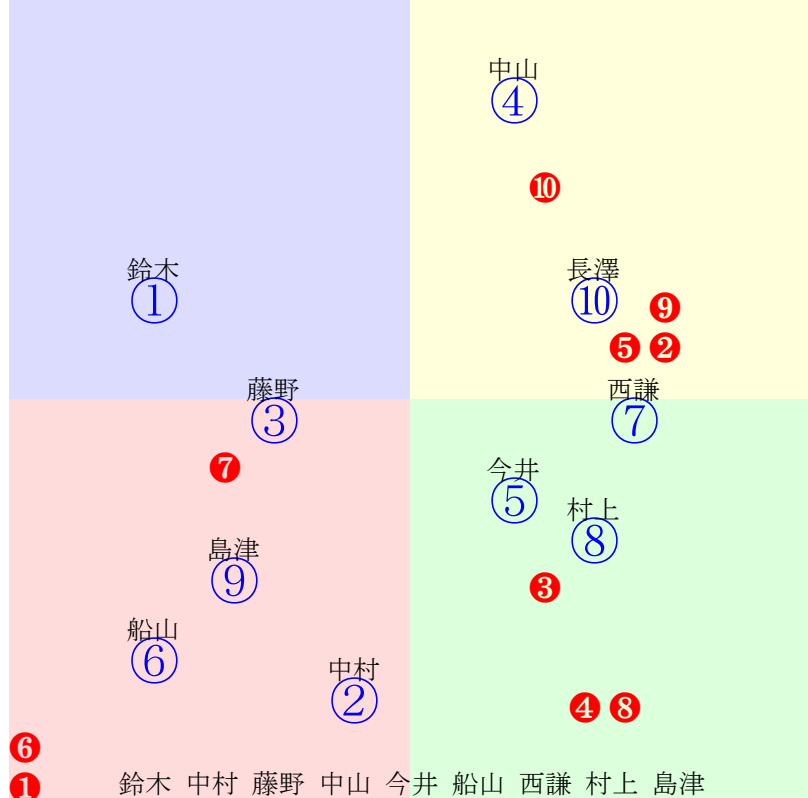

20250915帯広5R200m(ダート・直)

多頭出:鈴木邦哉①⑤⑥⑨長部幸光③⑧/

- ① 02 2.10.5:
- ② 01 2.06.9:
- ③ 07 2.35.0:
- ④ 08 2.36.1:
- ⑤ 04 2.30.6:
- ⑥ 06 2.34.4:
- ⑦ 10 2.43.5:
- ⑧ 05 2.32.2:
- ⑨ 03 2.15.9:
- ⑩ 09 2.36.3:

- 単勝 ⑧ 900円
- 複勝 ⑧ 270円 ③ 490円 ② 350円
- 枠連 ③⑦ 2030円
- 馬連 ③⑧ 3150円
- 馬単 ⑧③ 5960円
- ワイド ③⑧ 980円 ②⑧ 1900円 ②③ 2790円
- 3連複 ②③⑧ 18760円
- 3連単 ⑧③② 74770円