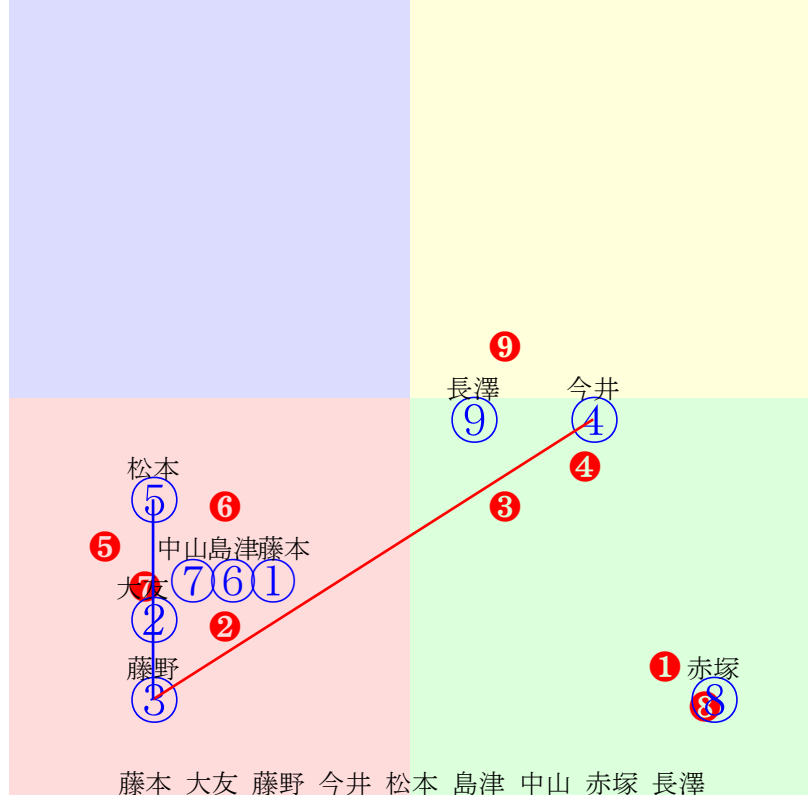

20250914帯広1R200m(ダート・直)

多頭出:小北栄一⑦⑧⑨/赤鷹秀人⑦⑨

指数①②③④⑤⑥⑦⑧⑨

- ① ①05 藤本匠:岩本
- ② ②07 大友一:村上
- ③ ③02 藤野俊:長部
- ④ ④01 今井千:鈴木
- ⑤ ⑤03 松本秀:田上
- ⑥ ⑥04 島津新:林
- ⑦ ⑦08 中山直:小北
- ⑧ ⑧06 赤塚健:小北
- ⑨ ⑨09 長澤幸:小北

- 単勝 ④ 270円
- 複勝 ④ 120円 ③ 380円 ⑤ 170円
- 枠連 ③④ 1440円
- 馬連 ③④ 1650円
- 馬単 ④③ 3180円
- ワイド ③④ 590円 ④⑤ 230円 ③⑤ 1110円
- 3連複 ③④⑤ 1950円
- 3連単 ④③⑤ 8120円