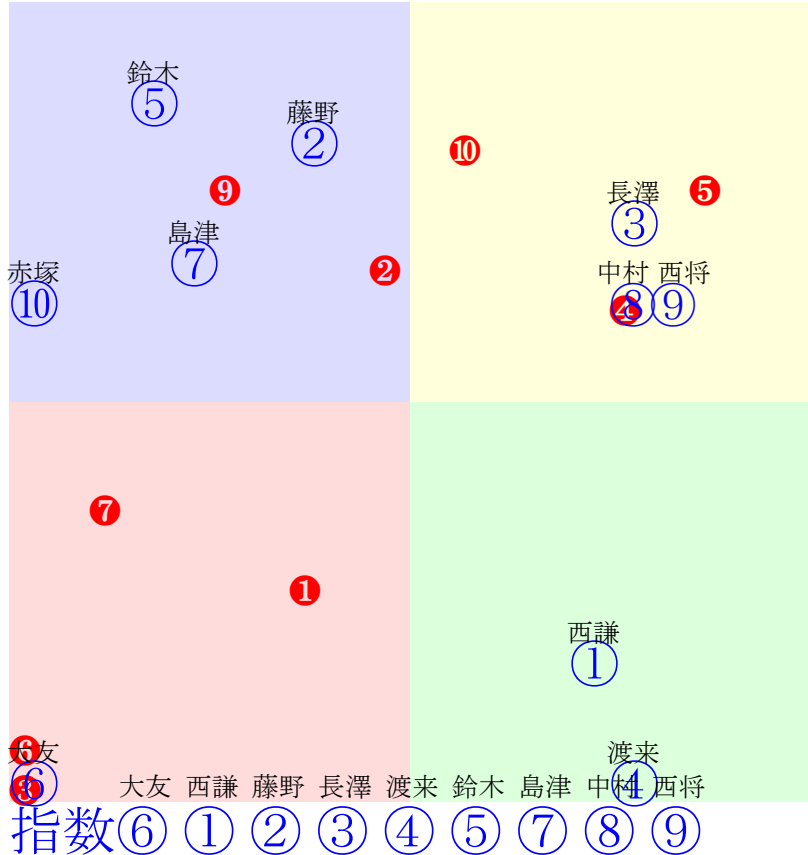

20250914帯広3R200m(ダート・直)

多頭出:大友栄人①⑩今井茂雅④⑧/

- ① 04 1.46.3:
- ② 06 1.55.8:
- ③ 01 1.44.3:
- ④ 08 2.08.3:
- ⑤ 09 2.19.7:
- ⑥ 10 2.21.9:
- ⑦ 02 1.44.7:
- ⑧ 07 2.00.2:
- ⑨ 03 1.45.2:
- ⑩ 05 1.51.6:

- 単勝 ④ 270円
- 複勝 ④ 180円 ② 970円 ⑥ 140円
- 枠連 ②④ 9740円
- 馬連 ②④ 10410円
- 馬単 ④② 16880円
- ワイド ②④ 1730円 ④⑥ 280円 ②⑥ 2160円
- 3連複 ②④⑥ 7310円
- 3連単 ④②⑥ 55840円