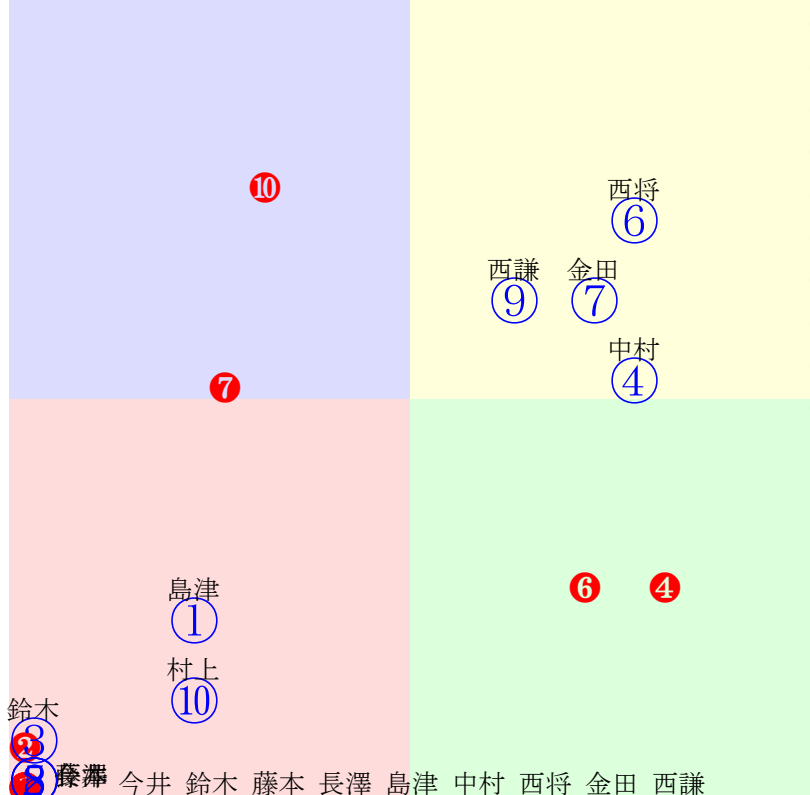

20250914帯広6R200m(ダート・直)

多頭出: / 小森唯永②⑤⑦⑨

- ①0 08 1.54.4:
- ②40 **01 1.42.7:**
- ③40 07 1.54.0:
- ④0 10 2.21.4:
- ⑤40 **03 1.48.6:**
- ⑥0 04 1.52.2:
- ⑦0 06 1.53.4:
- ⑧40 **02 1.45.7:**
- ⑨0 05 1.52.8:
- ⑩00 09 2.18.8: