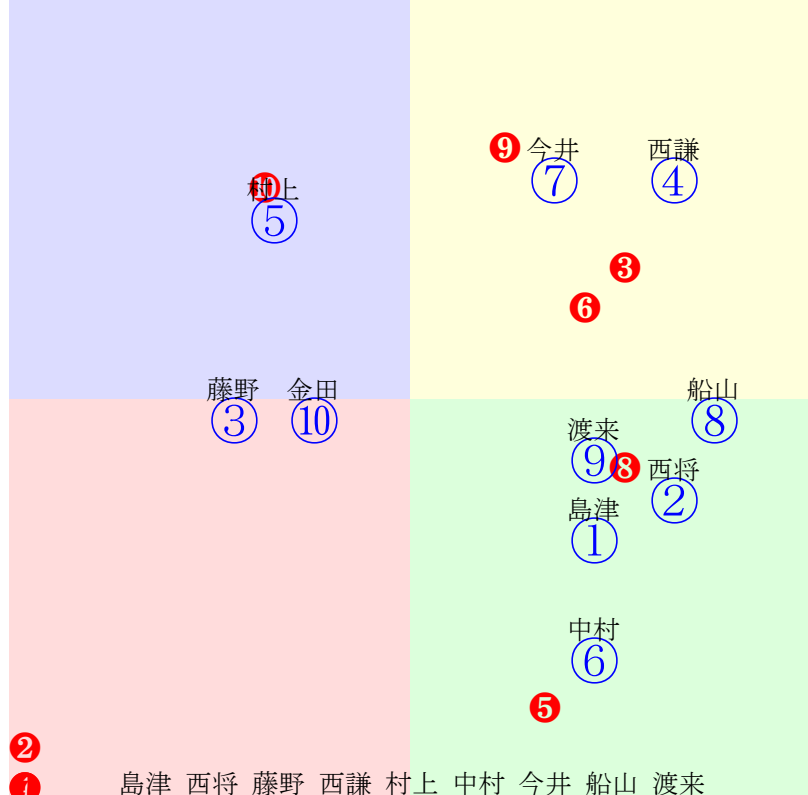

20250914帯広4R200m(ダート・直)

多頭出:中島敏博②⑩長部幸光③⑦/

指数①②③④⑤⑥⑦⑧⑨

- ① 01 1.52.5:
- ② 04 1.57.1:
- ③ 07 2.03.6:
- ④ 02 1.56.1:
- ⑤ 09 2.18.8:
- ⑥ 03 1.56.9:
- ⑦ 05 1.57.9:
- ⑧ 06 1.58.7:
- ⑨ 10 2.21.7:
- ⑩ 08 2.04.7: