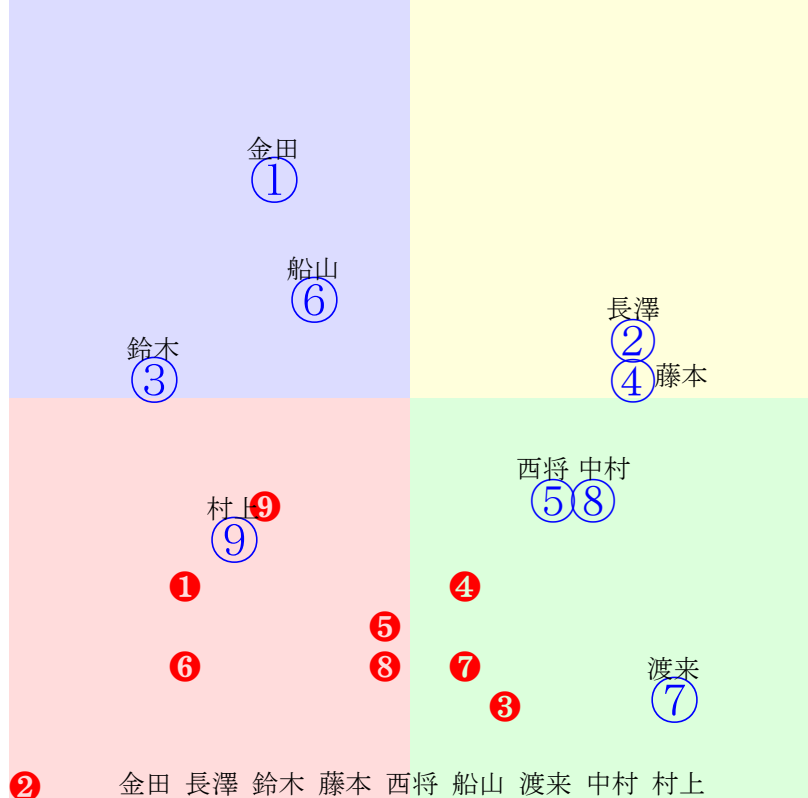

20250914帯広2R200m(ダート・直)

多頭出:槻館重人②③/

- ① 06 2.26.7:
- ② 08 2.41.7:
- ③ 09 2.56.7:
- ④ 05 2.19.1:
- ⑤ 04 2.14.3:
- ⑥ **01 2.02.4:**
- ⑦ **03 2.03.8:**
- ⑧ **02 2.03.3:**
- ⑨ 07 2.37.1:

- 単勝 ③ 660円
- 複勝 ③ 170円 ④ 150円 ② 130円
- 枠連 ③④ 1580円
- 馬連 ③④ 1970円
- 馬単 ③④ 5130円
- ワイド ③④ 570円 ②③ 400円 ②④ 310円
- 3連複 ②③④ 1090円
- 3連単 ③④② 12410円

人気:①④⑧③②⑦⑤⑥⑨

騎手:

血統:

前半:①②③④⑤⑥⑦⑧⑨

後半:①②③④⑤⑥⑦⑧⑨

指数①②③④⑤⑥⑦⑧⑨