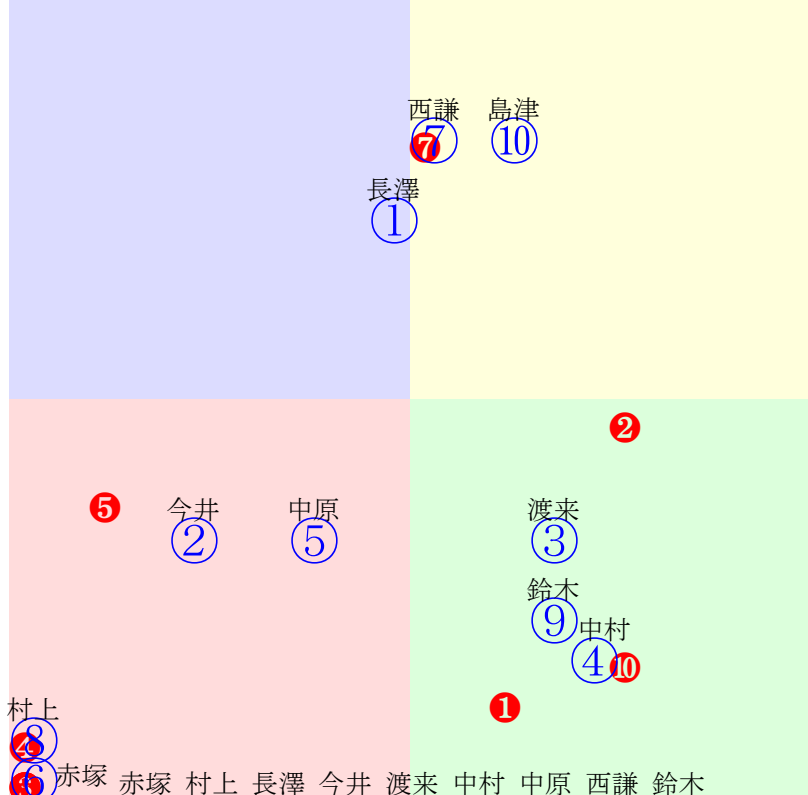

20250914帯広4R200m(ダート・直)

多頭出:中島敏博②⑩長部幸光③⑦/

指数①②③④⑤⑥⑦⑧⑨

- ① 01 1.52.5:
- ② 04 1.57.1:
- ③ 07 2.03.6:
- ④ 02 1.56.1:
- ⑤ 09 2.18.8:
- ⑥ 03 1.56.9:
- ⑦ 05 1.57.9:
- ⑧ 06 1.58.7:
- ⑨ 10 2.21.7:
- ⑩ 08 2.04.7:

20250914帯広5R200m(ダート・直)

多頭出:大河原和雄①⑨村上慎一⑥⑦/川口晋司①⑧

- ① 01 1.43.8:
- ② 02 1.44.8:
- ③ 10 2.15.4:
- ④ 08 2.03.5:
- ⑤ 06 1.59.4:
- ⑥ 04 1.55.0:
- ⑦ 07 2.02.6:
- ⑧ 05 1.55.9:
- ⑨ 03 1.53.1:
- ⑩ 09 2.09.5:

- 単勝 ⑨ 490円
- 複勝 ⑨ 140円 ⑩ 470円 ⑥ 100円
- 枠連 ⑧⑧ 4200円
- 馬連 ⑨⑩ 3240円
- 馬単 ⑨⑩ 5530円
- ワイド ⑨⑩ 1240円 ⑥⑨ 280円 ⑥⑩ 1200円
- 3連複 ⑥⑨⑩ 5340円
- 3連単 ⑨⑩⑥ 37250円