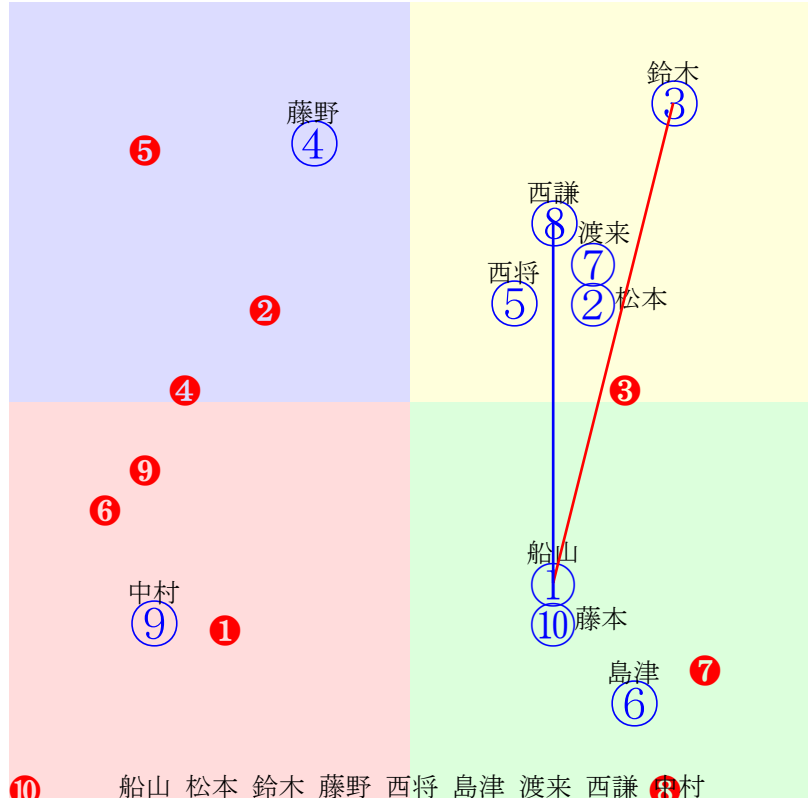

20250913帯広2R200m(ダート・直)

多頭出:鈴木邦哉①⑥/小森唯永③④⑤

- ① ①02 船山蔵:鈴木
- ② ②09 松本秀:大橋
- ③ ③01 鈴木恵:松田
- ④ ④08 藤野俊:中島
- ⑤ ⑤04 村上章:松井
- ⑥ ⑥10 島津新:鈴木
- ⑦ ⑦06 渡来心:坂本
- ⑧ ⑧03 西謙一:久田
- ⑨ ⑨07 中村太:小林
- ⑩ ⑩05 藤本匠:村上

- 単勝 ③ 360円
- 複勝 ③ 150円 ① 160円 ⑧ 130円
- 枠連 ①③ 1270円
- 馬連 ①③ 1360円
- 馬単 ③① 2800円
- ワイド ①③ 470円 ③⑧ 420円 ①⑧ 300円
- 3連複 ①③⑧ 1330円
- 3連単 ③①⑧ 10180円

人気:④⑧①⑩⑦③⑤⑥②⑨

騎手:

血統:

前半:①②③④⑤⑥⑦⑧⑨

後半:①②③④⑤⑥⑦⑧⑨

指数 ① ② ③ ④ ⑤ ⑥ ⑦ ⑧ ⑨