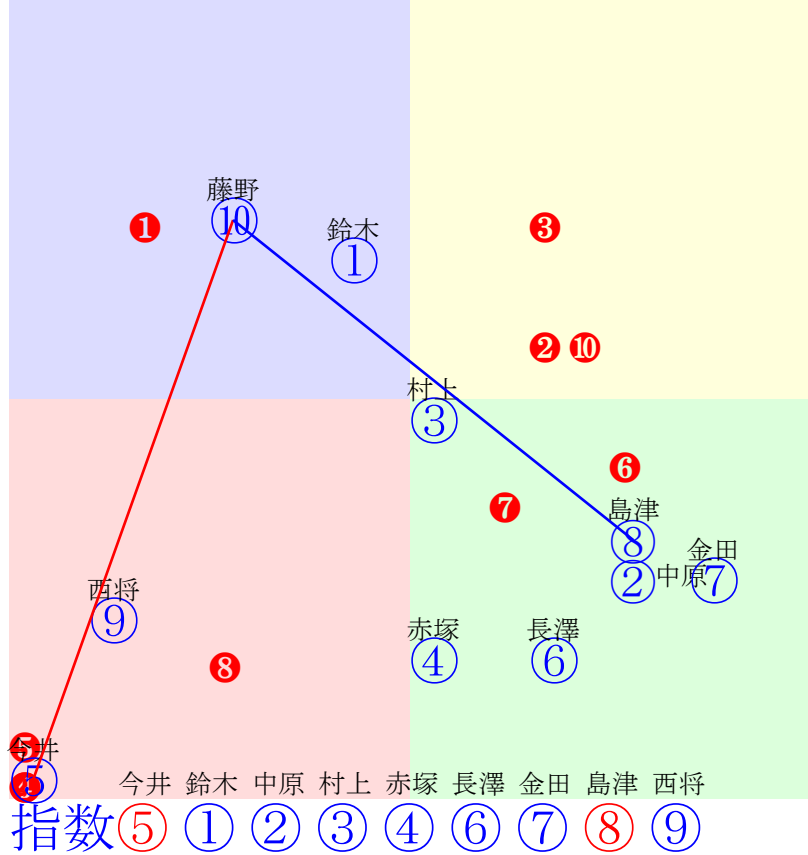

20250913帯広3R200m(ダート・直)