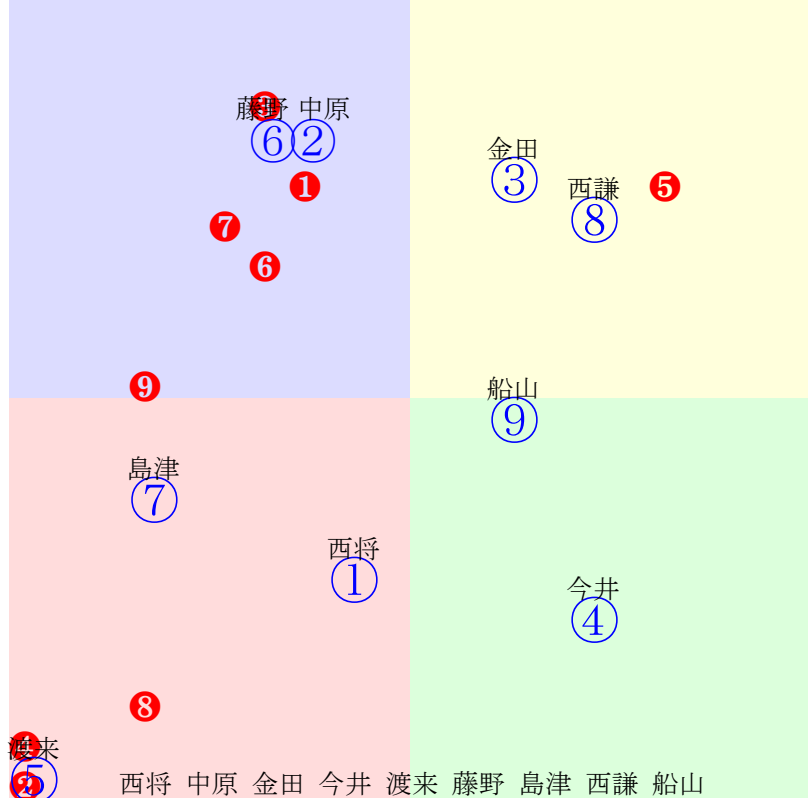

20250913帯広4R200m(ダート・直)

多頭出:坂本東一⑤⑧/

- ① 01 1.46.2:
- ② 04 1.53.7:
- ③ 03 1.52.5:
- ④ 06 2.09.2:
- ⑤ 05 2.08.0:
- ⑥ 07 2.09.3:
- ⑦ 08 2.11.1:
- ⑧ 02 1.46.6:
- ⑨ 09 2.33.6:

- 単勝 ① 870円
- 複勝 ① 240円 ② 160円 ③ 130円
- 枠連 ①② 2500円
- 馬連 ①② 2050円
- 馬単 ①② 5590円
- ワイド ①② 540円 ①③ 720円 ②③ 340円
- 3連複 ①②③ 1900円
- 3連単 ①②③ 14630円

人気:③②④⑧①⑤⑦⑥⑨

騎手:

血統:

前半:①②③④⑤⑥⑦⑧⑨

後半:①②③④⑤⑥⑦⑧⑨

指数①②③④⑤⑥⑦⑧⑨