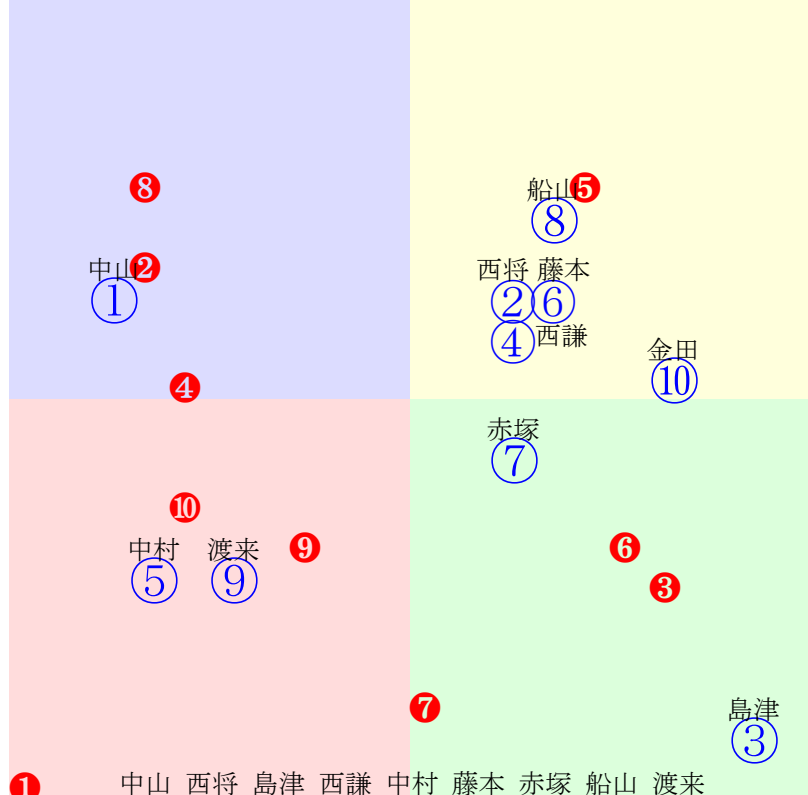

20250913帯広6R200m(ダート・直)

多頭出:林豊③⑩/

- ① 05 2.08.1:
- ② 06 2.10.0:
- ③ **01 1.56.7:**
- ④ **02 1.57.6:**
- ⑤ **03 2.04.0:**
- ⑥ 07 2.12.7:
- ⑦ 04 2.04.5:
- ⑧ 08 2.13.4:
- ⑨ 10 2.34.9:
- ⑩ 09 2.14.1:

- 単勝 ⑥ 230円
- 複勝 ⑥ 120円 ④ 170円 ⑧ 100円
- 枠連 ④⑥ 1460円
- 馬連 ④⑥ 980円
- 馬単 ⑥④ 1830円
- ワイド ④⑥ 360円 ⑥⑧ 140円 ④⑧ 380円
- 3連複 ④⑥⑧ 780円
- 3連単 ⑥④⑧ 4700円

人気:⑥⑧②⑩④③⑤⑨⑦①

騎手:

血統:

前半:①②③④⑤⑥⑦⑧⑨

後半:①②③④⑤⑥⑦⑧⑨

指数①②③④⑤⑥⑦⑧⑨