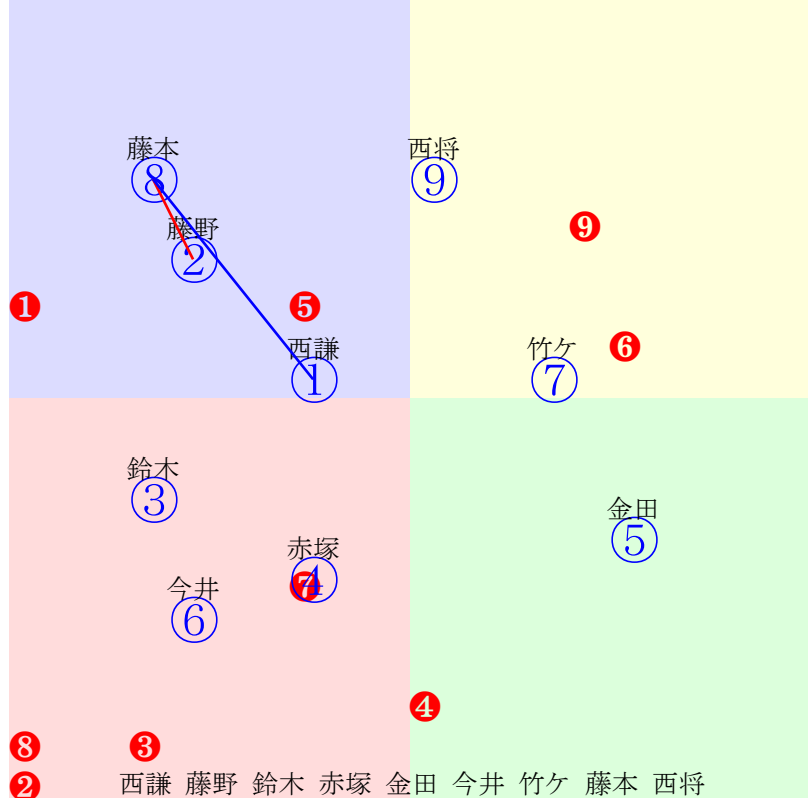

20250913帯広1R200m(ダート・直)

多頭出:岩本利春③⑧大橋和則⑦⑨/

- ① ①03 西謙一:坂本
- ② ②01 藤野俊:長部
- ③ ③06 鈴木恵:岩本
- ④ ④09 赤塚健:大友
- ⑤ ⑤05 金田利:小北
- ⑥ ⑥04 今井千:谷
- ⑦ ⑦08 竹ヶ原:大橋
- ⑧ ⑧02 藤本匠:岩本
- ⑨ ⑨07 松本秀:大橋

- 単勝 ② 1050円
- 複勝 ② 280円 ⑧ 270円 ① 170円
- 枠連 ②⑧ 2710円
- 馬連 ②⑧ 2470円
- 馬単 ②⑧ 4690円
- ワイド ②⑧ 830円 ①② 620円 ①⑧ 470円
- 3連複 ①②⑧ 3370円
- 3連単 ②⑧① 22340円