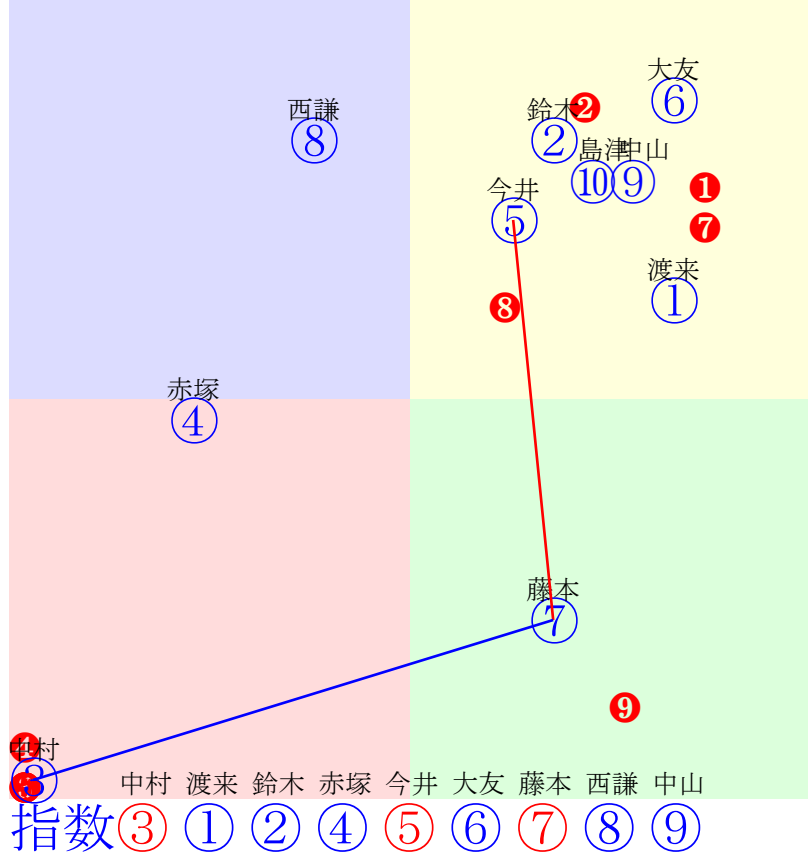

20250907帯広1R200m(ダート・直)

多頭出:岩本利春④⑦/(株)北西ファーム①⑥

- ① ①04 渡来心:松井
- ② ②08 鈴木恵:梶館
- ③40 ③03 中村太:久田
- ④ ④07 赤塚健:岩本
- ⑤ ⑤01 今井千:服部
- ⑥ ⑥05 大友一:大友
- ⑦ ⑦02 藤本匠:岩本
- ⑧ ⑧06 西謙一:西弘美
- ⑨ ⑨10 中山直:田上
- ⑩ ⑩09 島津新:谷

- 単勝 ⑤ 1860円
- 複勝 ⑤ 260円 ⑦ 200円 ③ 350円
- 枠連 ⑤⑦ 2000円
- 馬連 ⑤⑦ 3110円
- 馬単 ⑤⑦ 8660円
- ワイド ⑤⑦ 910円 ③⑤ 1480円 ③⑦ 640円
- 3連複 ③⑤⑦ 5720円
- 3連単 ⑤⑦③ 29870円