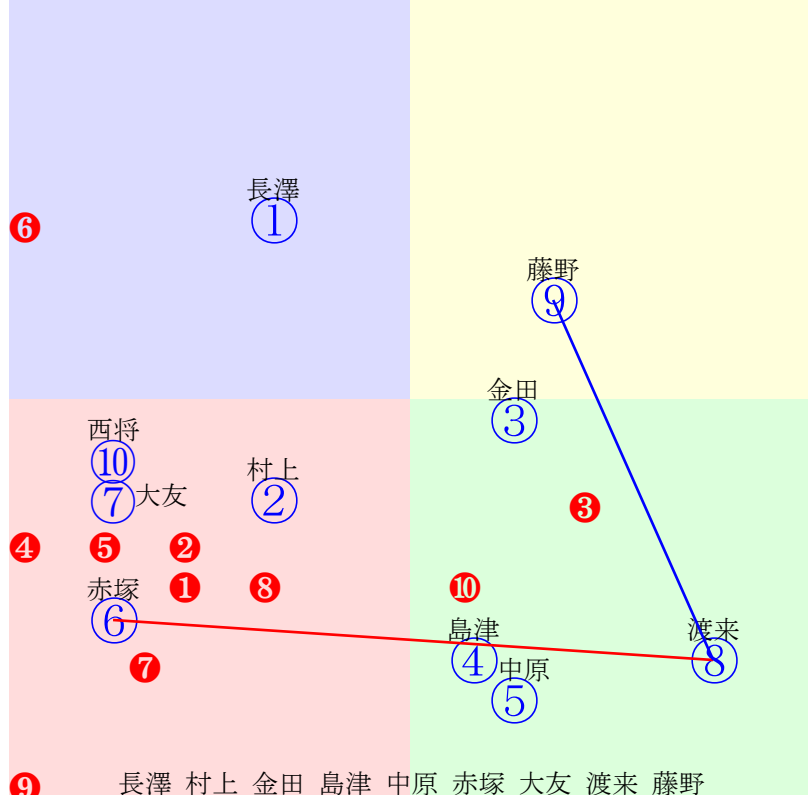

20250907帯広2R200m(ダート・直)

多頭出:中島敏博⑥⑨/小森唯永⑦⑨

- ① ①除外 長澤幸:大河原
- ② ②07 村上章:田上
- ③ ③08 金田利:服部
- ④ ④06 島津新:村上
- ⑤ ⑤05 中原蓮:梶館
- ⑥ **⑥01 赤塚健:中島**
- ⑦ ⑦09 大友一:小北
- ⑧ **⑧02 渡来心:坂本**
- ⑨ **⑨03 藤野俊:中島**
- ⑩ ⑩04 西将太:大友