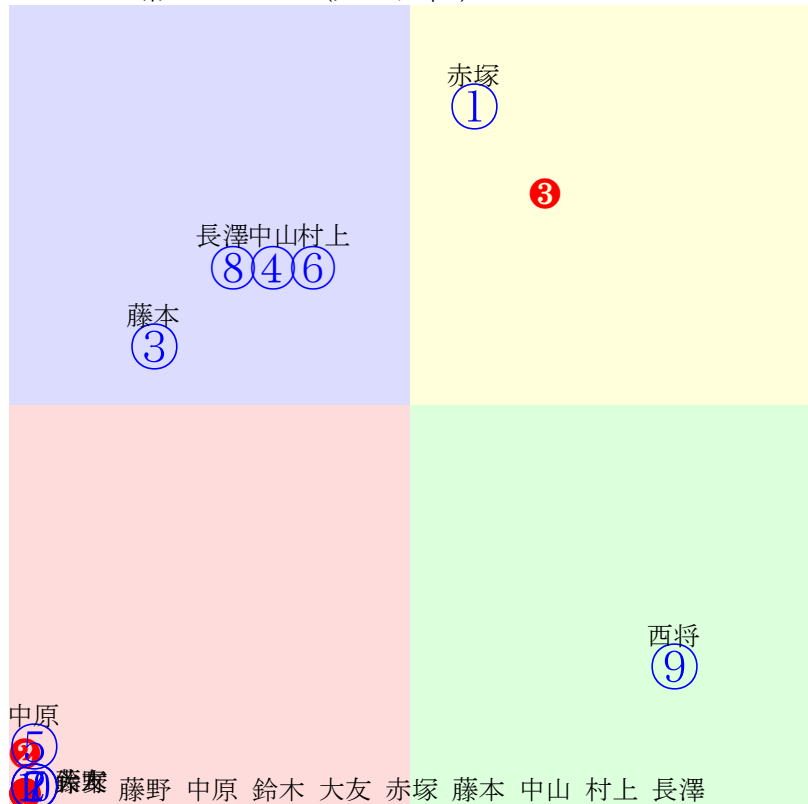

20250907帯広11R200m(ダート・直)

多頭出:中島敏博⑦⑨/

- ①40 08 2.15.5:
- ②40 09 2.17.4:
- ③40 **03 1.57.5:**
- ④40 05 2.08.1:
- ⑤40 07 2.15.2:
- ⑥40 **01 1.53.0:**
- ⑦40 **02 1.56.0:**
- ⑧40 10 2.19.3:
- ⑨40 04 2.04.6:
- ⑩40 06 2.08.3:

- 単勝 ⑦ 3060円
- 複勝 ⑦ 410円 ⑥ 290円 ⑨ 150円
- 枠連 ⑥⑦ 5720円
- 馬連 ⑥⑦ 15060円
- 馬単 ⑦⑥ 32390円
- ワイド ⑥⑦ 3680円 ⑦⑨ 2230円 ⑥⑨ 420円
- 3連複 ⑥⑦⑨ 17200円
- 3連単 ⑦⑥⑨ 241290円

人気:②⑥⑩④⑨⑧③⑤①⑦

騎手:

血統:

前半:①②③④⑤⑥⑦⑧⑨

後半:①②③④⑤⑥⑦⑧⑨

鈴木

西将 鈴木 船山 赤塚 長澤 藤本 西謙 島津 金田

20250907帯広12R200m(ダート・直)

多頭出:大河原和雄②⑧/小森唯永⑧⑨

- ①0 04 1.53.8:
- ②40 05 1.54.3:
- ③0 07 1.55.1:
- ④0 **01 1.40.8:**
- ⑤40 09 1.58.2:
- ⑥0 10 2.05.3:
- ⑦40 **02 1.45.8:**
- ⑧0 08 1.56.6:
- ⑨0 06 1.54.7:
- ⑩40 **03 1.46.5:**