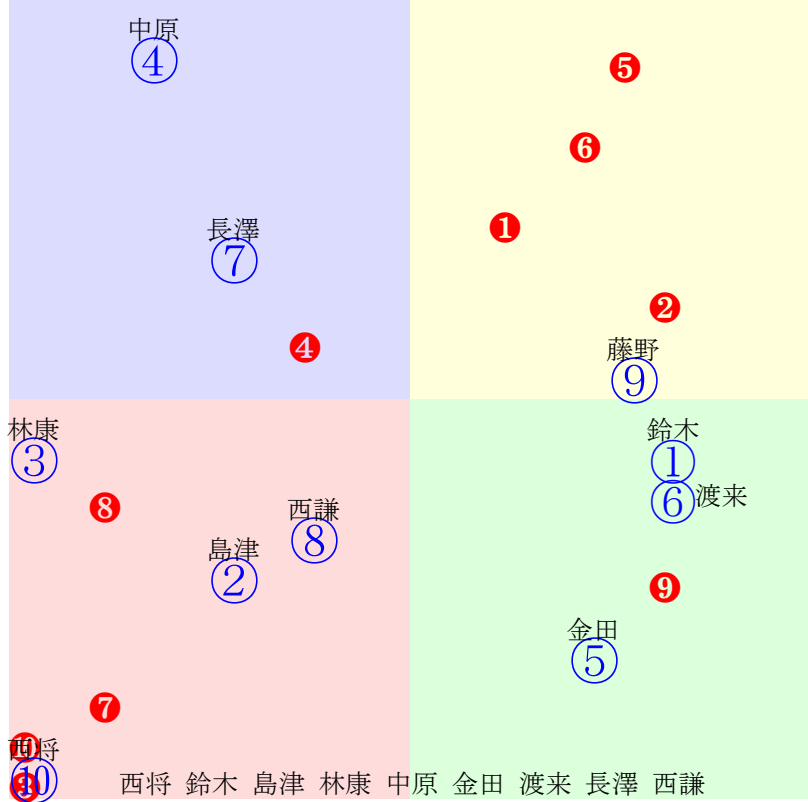

20250907帯広5R200m(ダート・直)

多頭出:/下内美繪子④⑥

- ① 10 2.42.0:
- ② 06 2.16.7:
- ③ 09 2.22.3:
- ④ 07 2.16.8:
- ⑤ 08 2.19.0:
- ⑥ 05 2.09.3:
- ⑦ 04 2.06.6:
- ⑧ 02 1.56.2:
- ⑨ 03 2.01.4:
- ⑩ 01 1.52.9:

- 単勝 ⑩ 620円
- 複勝 ⑩ 320円 ⑦ 1070円 ⑧ 570円
- 枠連 ⑦⑧ 1260円
- 馬連 ⑦⑩ 10270円
- 馬単 ⑩⑦ 19830円
- ワイド ⑦⑩ 2130円 ⑧⑩ 960円 ⑦⑧ 4980円
- 3連複 ⑦⑧⑩ 26920円
- 3連単 ⑩⑦⑧ 137060円

人気:①⑤⑥⑨⑦⑩③④⑧②

騎手:

血統:

前半:⑩①②③④⑤⑥⑦⑧

後半:⑩①②③④⑤⑥⑦⑧

指数⑩①②③④⑤⑥⑦⑧