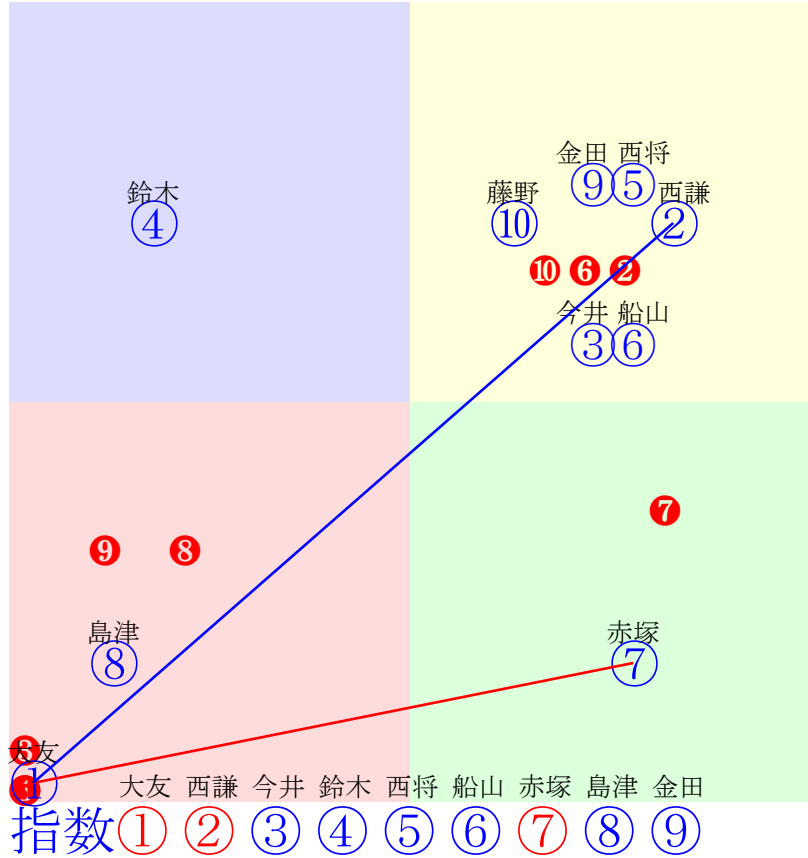

20250907帯広2R200m(ダート・直)

多頭出:中島敏博⑥⑨/小森唯永⑦⑨

- ① ①除外 長澤幸:大河原
- ② ②07 村上章:田上
- ③ ③08 金田利:服部
- ④ ④06 島津新:村上
- ⑤ ⑤05 中原蓮:梶館
- ⑥ **⑥01 赤塚健:中島**
- ⑦ ⑦09 大友一:小北
- ⑧ **⑧02 渡来心:坂本**
- ⑨ **⑨03 藤野俊:中島**
- ⑩ ⑩04 西将太:大友

20250907帯広3R200m(ダート・直)

多頭出:坂本東一②④金田勇⑨⑩/

- ①40 ①02 大友一:服部
- ②0 ②03 西謙一:坂本
- ③0 ③07 今井千:今井
- ④0 ④04 鈴木恵:坂本
- ⑤0 ⑤09 西将太:西弘美
- ⑥0 ⑥08 船山蔵:西邑
- ⑦0 ⑦01 赤塚健:岩本
- ⑧0 ⑧05 島津新:大河原
- ⑨0 ⑨06 金田利:金田
- ⑩0 ⑩10 藤野俊:金田