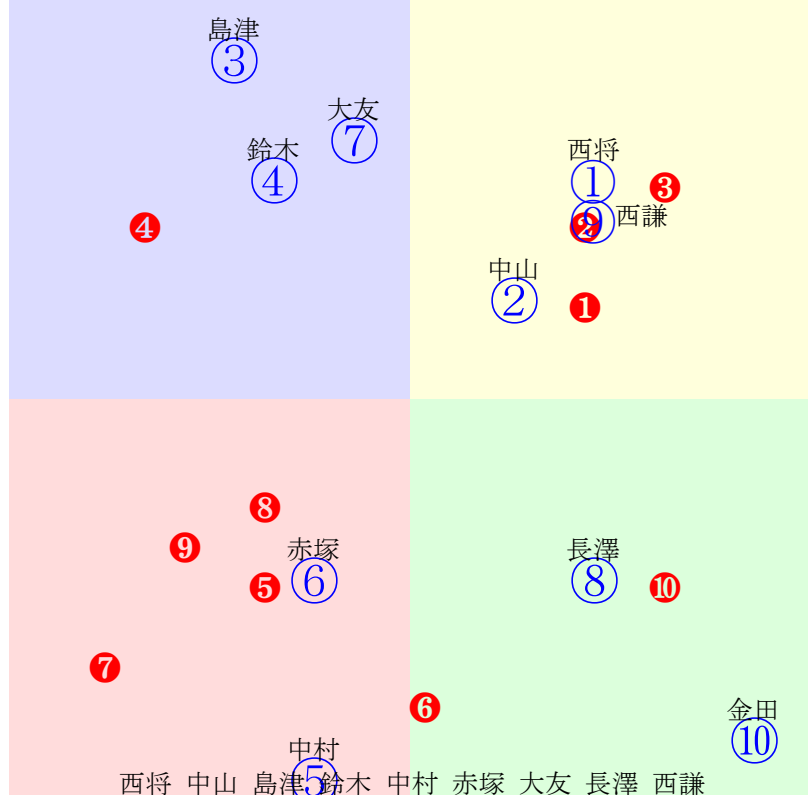

20250831帯広1R200m(ダート・直)

指数①②③④⑤⑥⑦⑧⑨

多頭出:大友栄人⑥⑦服部義幸⑧⑨/小森唯永②④

- ① 07 2.35.2:
- ② 09 2.53.1:
- ③ 04 2.13.3:
- ④ 06 2.24.4:
- ⑤ **03 2.11.7:**
- ⑥ 08 2.48.1:
- ⑦ **02 2.07.9:**
- ⑧ **01 2.06.4:**
- ⑨ 05 2.18.5:
- ⑩ 10 3.37.1: