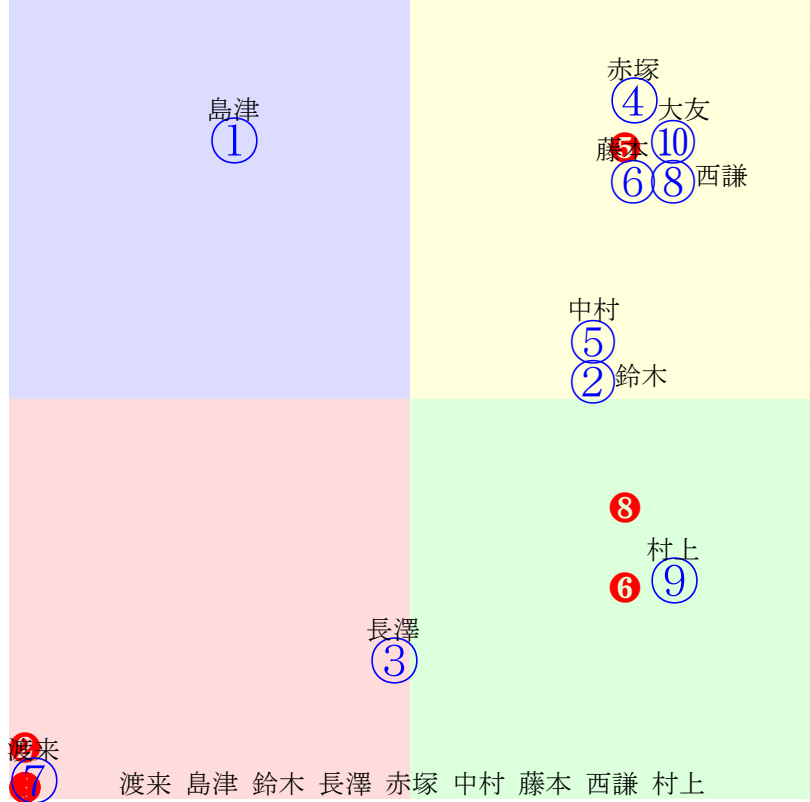

20250831帯広6R200m(ダート・直)

多頭出:金山明彦⑤⑦/

- ①0 02 1.44.6:
- ②0 10 2.16.7:
- ③0 03 1.45.5:
- ④0 08 2.06.8:
- ⑤0 07 2.02.1:
- ⑥0 05 1.49.3:
- ⑦40 04 1.46.9:
- ⑧0 01 1.40.3:
- ⑨0 09 2.10.3:
- ⑩00 06 1.51.5:

- 単勝 ① 280円
- 複勝 ① 120円 ⑦ 150円 ⑧ 160円
- 枠連 ①⑦ 330円
- 馬連 ①⑦ 580円
- 馬単 ①⑦ 1070円
- ワイド ①⑦ 240円 ①⑧ 240円 ⑦⑧ 270円
- 3連複 ①⑦⑧ 820円
- 3連単 ①⑦⑧ 3100円