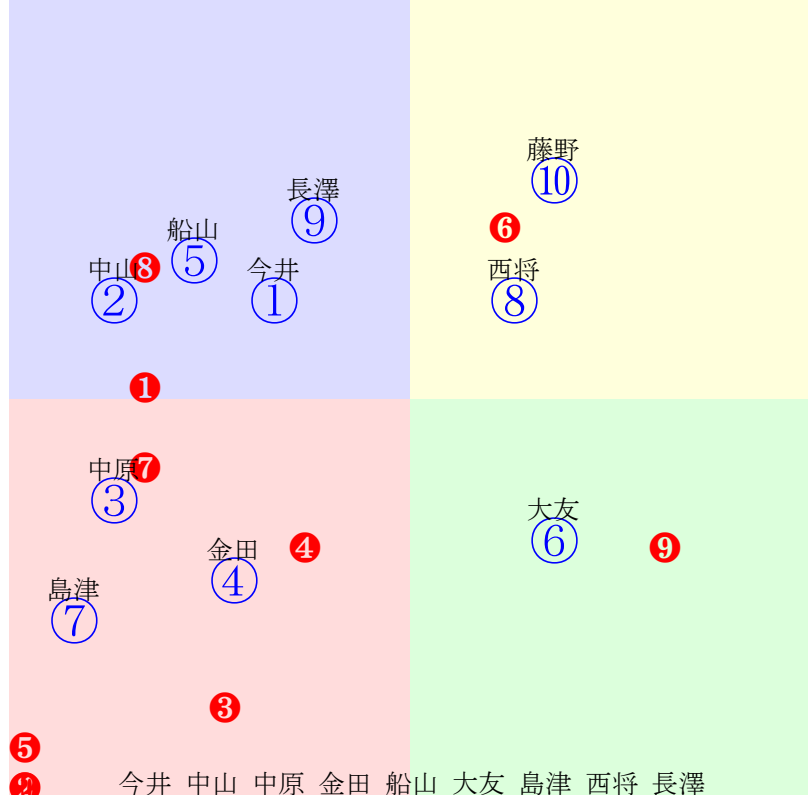

20250831帯広4R200m(ダート・直)

多頭出:小北栄一③⑦長部幸光⑤⑩/

指数①②③④⑤⑥⑦⑧⑨

- ① 02 2.07.2:
- ② 04 2.18.3:
- ③ 07 2.32.3:
- ④ 01 2.06.7:
- ⑤ 06 2.27.4:
- ⑥ 03 2.12.7:
- ⑦ 09 2.52.6:
- ⑧ 08 2.40.3:
- ⑨ 10 2.52.9:
- ⑩ 05 2.19.1: