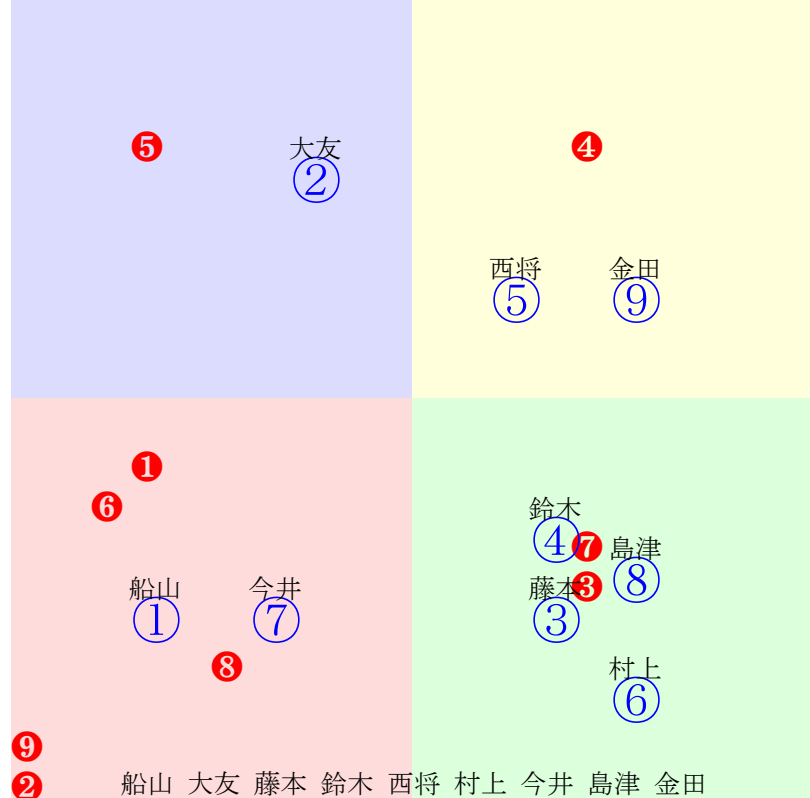

20250831帯広2R200m(ダート・直)

多頭出:森芳浩⑤⑨谷あゆみ⑦⑩/

- ① 10 2.56.0:
- ② **01 2.04.6:**
- ③ **03 2.12.8:**
- ④ 09 2.26.7:
- ⑤ **02 2.08.3:**
- ⑥ 05 2.18.3:
- ⑦ 04 2.16.1:
- ⑧ 07 2.23.5:
- ⑨ 08 2.23.8:
- ⑩ 06 2.20.0:

20250831帯広3R200m(ダート・直)

多頭出:村上慎一③⑨/

- ① 07 2.27.6:
- ② **02 2.18.2:**
- ③ **01 2.06.6:**
- ④ 05 2.24.1:
- ⑤ 08 2.31.6:
- ⑥ 04 2.22.2:
- ⑦ 09 2.51.2:
- ⑧ **03 2.19.4:**
- ⑨ 06 2.27.2:

- 単勝 ⑨ 270円
- 複勝 ⑨ 100円 ④ 120円 ⑧ 170円
- 枠連 ④⑧ 460円
- 馬連 ④⑨ 470円
- 馬単 ⑨④ 1150円
- ワイド ④⑨ 150円 ⑧⑨ 250円 ④⑧ 390円
- 3連複 ④⑧⑨ 810円
- 3連単 ⑨④⑧ 4500円