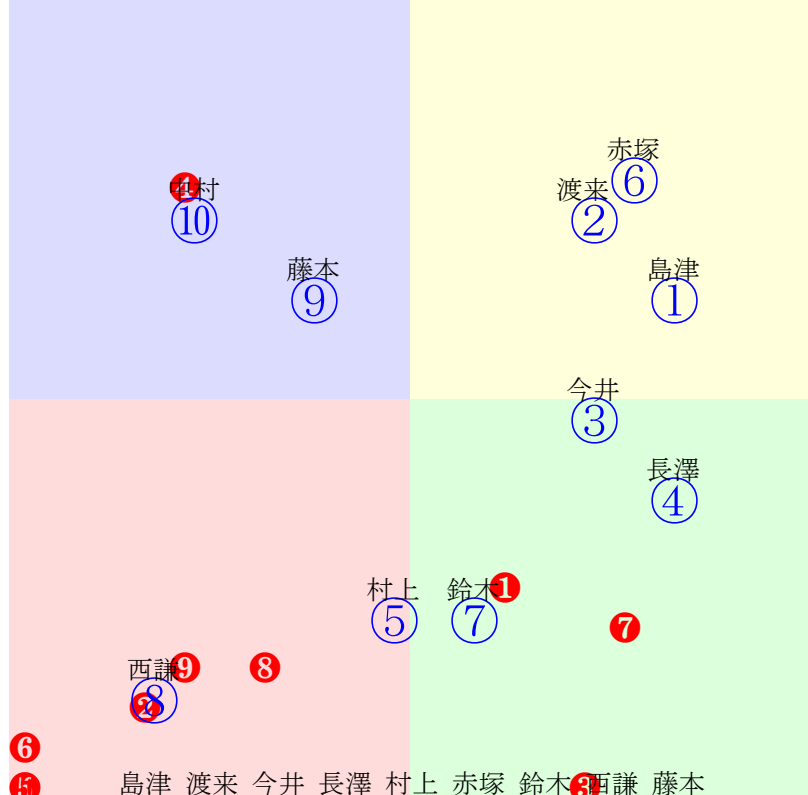

20250831帯広1R200m(ダート・直)

指数①②③④⑤⑥⑦⑧⑨

多頭出:大友栄人⑥⑦服部義幸⑧⑨/小森唯永②④

- ① 07 2.35.2:
- ② 09 2.53.1:
- ③ 04 2.13.3:
- ④ 06 2.24.4:
- ⑤ **03 2.11.7:**
- ⑥ 08 2.48.1:
- ⑦ **02 2.07.9:**
- ⑧ **01 2.06.4:**
- ⑨ 05 2.18.5:
- ⑩ 10 3.37.1:

20250831帯広2R200m(ダート・直)

多頭出:森芳浩⑤⑨谷あゆみ⑦⑩/

- ① 10 2.56.0:
- ② **01 2.04.6:**
- ③ **03 2.12.8:**
- ④ 09 2.26.7:
- ⑤ **02 2.08.3:**
- ⑥ 05 2.18.3:
- ⑦ 04 2.16.1:
- ⑧ 07 2.23.5:
- ⑨ 08 2.23.8:
- ⑩ 06 2.20.0: