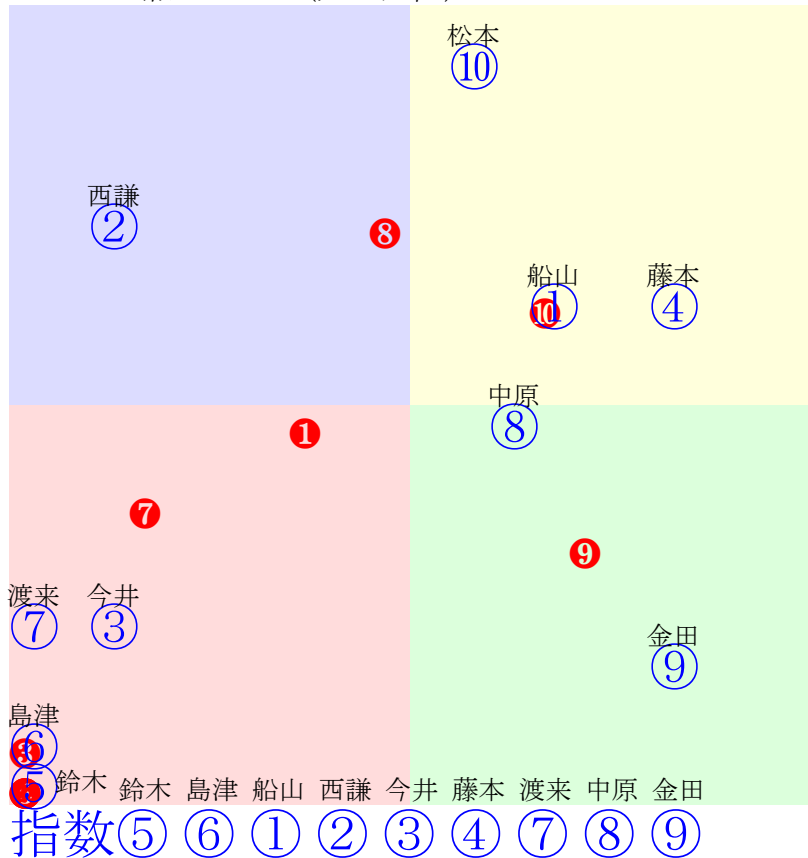

20250831帯広7R200m(ダート・直)

多頭出:岩本利春④⑥中島敏博⑤⑨/

- ① 01 1.49.0:
- ② 08 2.02.2:
- ③ 02 1.50.5:
- ④ 04 1.56.2:
- ⑤ 06 1.57.1:
- ⑥ 07 2.01.5:
- ⑦ 09 2.08.8:
- ⑧ 03 1.55.4:
- ⑨ 05 1.56.5:
- ⑩ 10 2.16.8:

- 単勝 ④ 610円
- 複勝 ④ 250円 ⑤ 240円 ⑩ 330円
- 枠連 ④⑤ 2440円
- 馬連 ④⑤ 2090円
- 馬単 ④⑤ 4900円
- ワイド ④⑤ 860円 ④⑩ 1630円 ⑤⑩ 2380円
- 3連複 ④⑤⑩ 10580円
- 3連単 ④⑤⑩ 41850円

人気:④⑤②⑥①⑧⑨⑩③⑦

騎手:

血統:

前半:⑤⑥①②③④⑦⑧⑨

後半:⑤⑥①②③④⑦⑧⑨