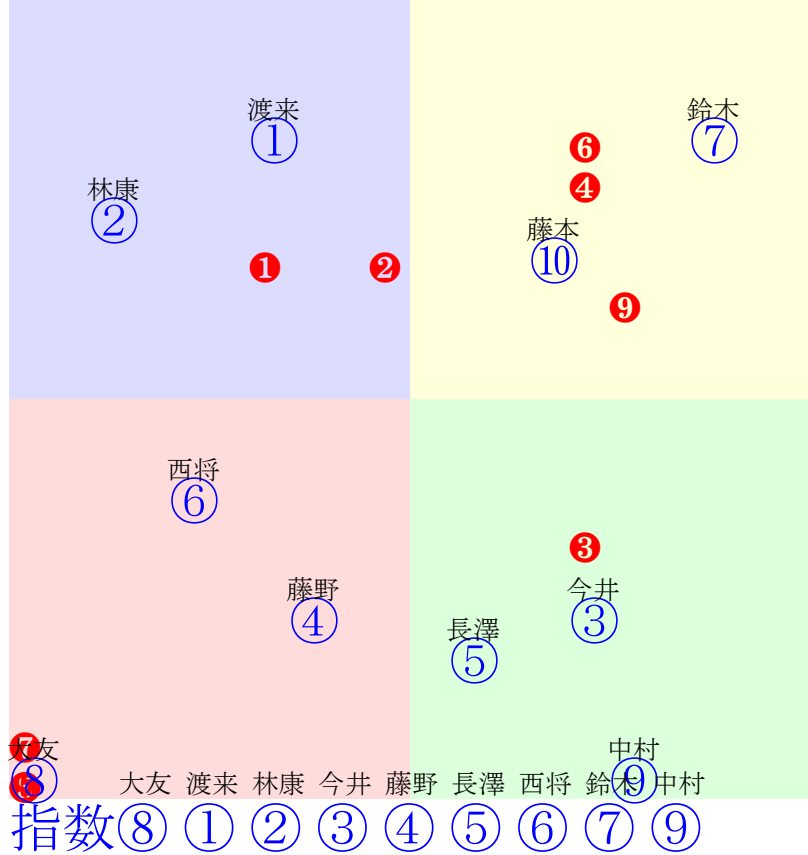

20250830帯広4R200m(ダート・直)

多頭出:金山明彦④⑦小林長吉⑧⑩/小森唯永①⑥⑧

- ① 02 1.34.0:
- ② 05 1.45.6:
- ③ 01 1.32.4:
- ④ 除外 :
- ⑤ 03 1.34.2:
- ⑥ 04 1.35.0:
- ⑦ 09 2.58.4:
- ⑧ 07 1.54.2:
- ⑨ 06 1.50.0:
- ⑩ 08 2.11.1:

- 単勝 ⑦ 190円
- 複勝 ⑦ 110円 ⑤ 660円 ⑧ 110円
- 枠連 ⑤⑦ 2480円
- 馬連 ⑤⑦ 4980円
- 馬単 ⑦⑤ 5670円
- ワイド ⑤⑦ 1320円 ⑦⑧ 170円 ⑤⑧ 2730円
- 3連複 ⑤⑦⑧ 5060円
- 3連単 ⑦⑤⑧ 30690円