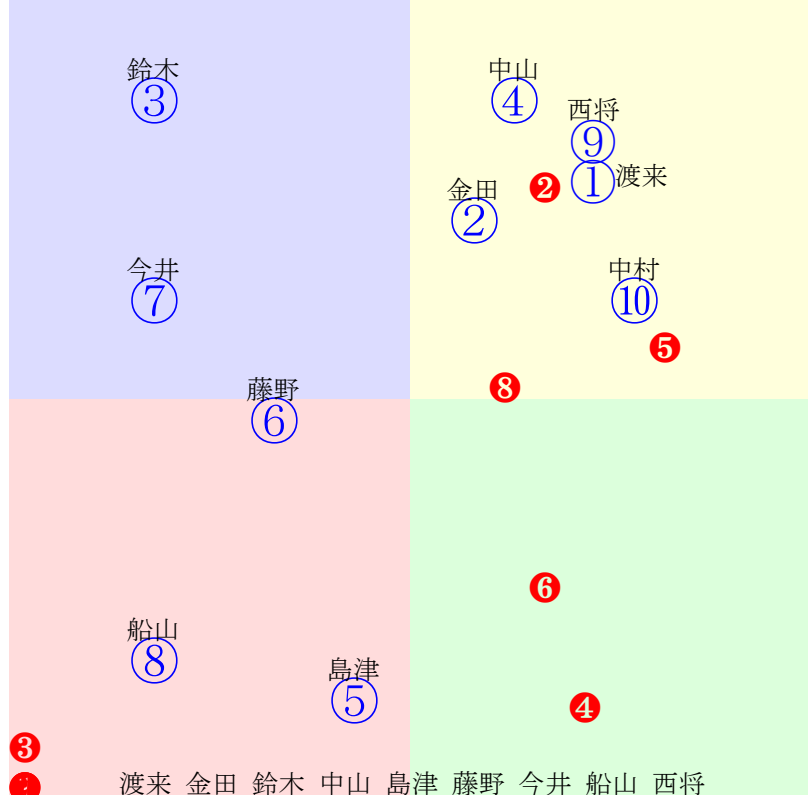

20250830帯広6R200m(ダート・直)

指数① ② ③ ④ ⑤ ⑥ ⑦ ⑧ ⑨

多頭出:鈴木邦哉⑦⑧/

- ① 08 2.10.0:
- ② 05 2.01.2:
- ③ **02 1.37.2:**
- ④ **03 1.40.5:**
- ⑤ 07 2.09.6:
- ⑥ 10 2.12.8:
- ⑦ 09 2.11.7:
- ⑧ 06 2.08.4:
- ⑨ 04 1.59.0:
- ⑩ **01 1.37.1:**