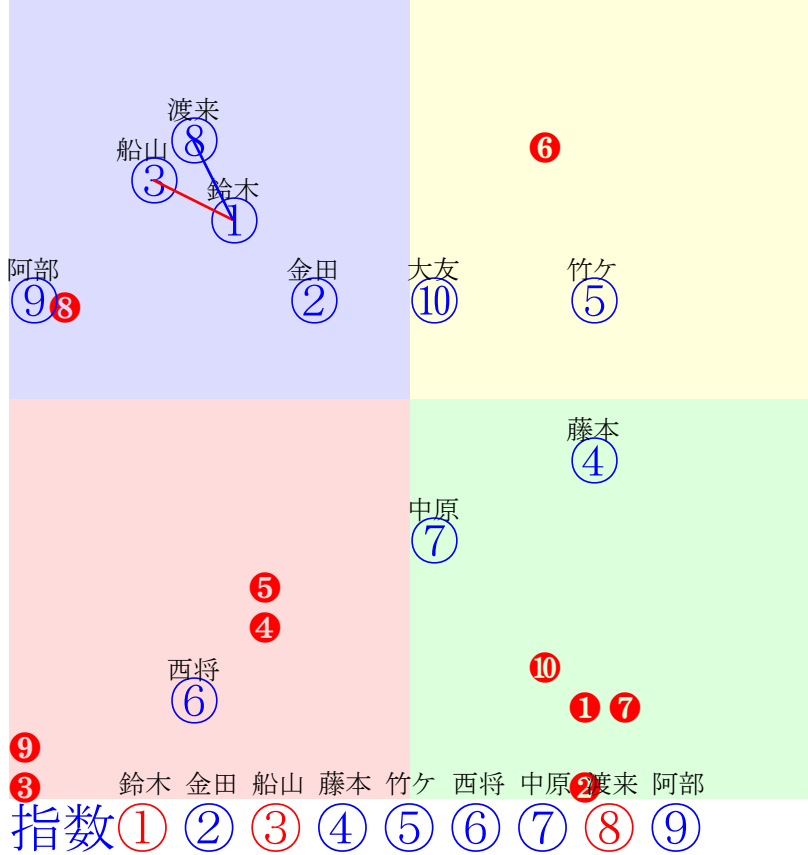

20250830帯広1R200m(ダート・直)

多頭出:小林長吉③④/

- ① ①02 鈴木恵:服部
- ② ②05 金田利:小北
- ③ ③01 船山蔵:小林
- ④ ④09 藤本匠:小林
- ⑤ ⑤04 竹ケ原:大橋
- ⑥ ⑥10 西将太:谷
- ⑦ ⑦06 中原蓮:槻館
- ⑧ ⑧03 渡来心:大河原
- ⑨ ⑨07 阿部武:坂本
- ⑩ ⑩08 大友一:大友

- 単勝 ③ 2050円
- 複勝 ③ 440円 ① 110円 ⑧ 690円
- 枠連 ①③ 1260円
- 馬連 ①③ 1470円
- 馬単 ③① 4490円
- ワイド ①③ 650円 ③⑧ 3600円 ①⑧ 700円
- 3連複 ①③⑧ 7260円
- 3連単 ③①⑧ 81890円

人気:④①②⑤⑧③⑨⑦⑥⑩

騎手:

血統:

前半:①②③④⑤⑥⑦⑧⑨

後半:①②③④⑤⑥⑦⑧⑨