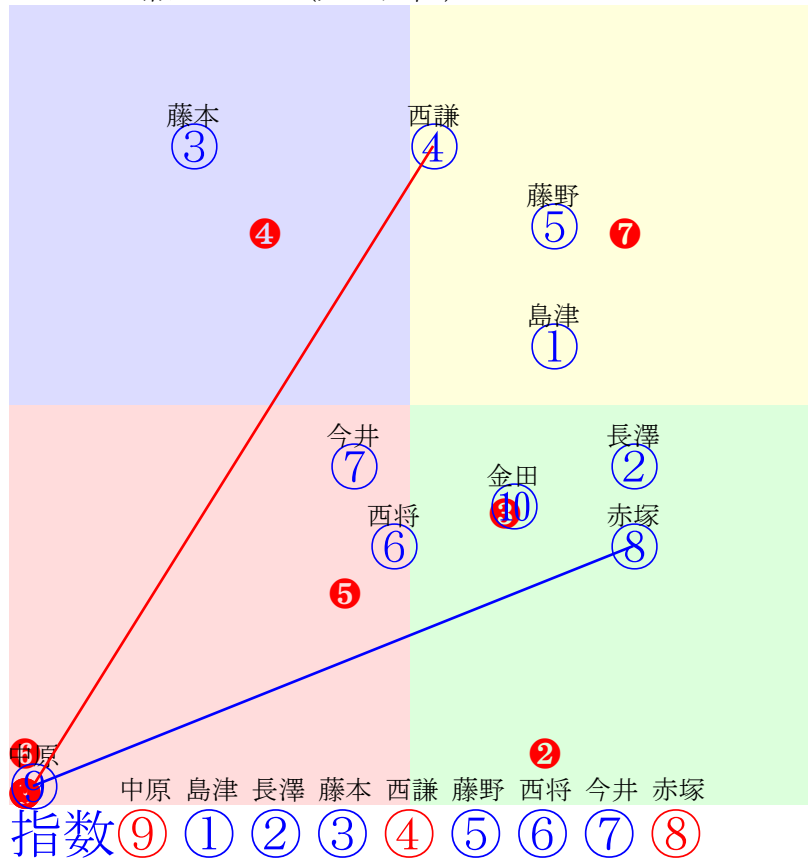

20250830帯広3R200m(ダート・直)

- ① ①09 島津新:金田
- ② ②07 長澤幸:大河原
- ③ ③04 藤本匠:小林
- ④ ④01 西謙一:村上
- ⑤ ⑤05 藤野俊:長部
- ⑥ ⑥08 西将太:大橋
- ⑦ ⑦10 今井千:服部
- ⑧ ⑧03 赤塚健:中島
- ⑨ ⑨02 中原蓮:槻館
- ⑩ ⑩06 金田利:松井

- 単勝 ④ 480円
- 複勝 ④ 230円 ⑨ 450円 ⑧ 280円
- 枠連 ④⑧ 840円
- 馬連 ④⑨ 3060円
- 馬単 ④⑨ 5830円
- ワイド ④⑨ 1000円 ④⑧ 540円 ⑧⑨ 730円
- 3連複 ④⑧⑨ 5660円
- 3連単 ④⑨⑧ 35610円

人気: ③⑤⑥⑧④⑩⑨⑦①②

騎手:

血統:

前半: ⑨①②③④⑤⑥⑦⑧

後半: ⑨①②③④⑤⑥⑦⑧