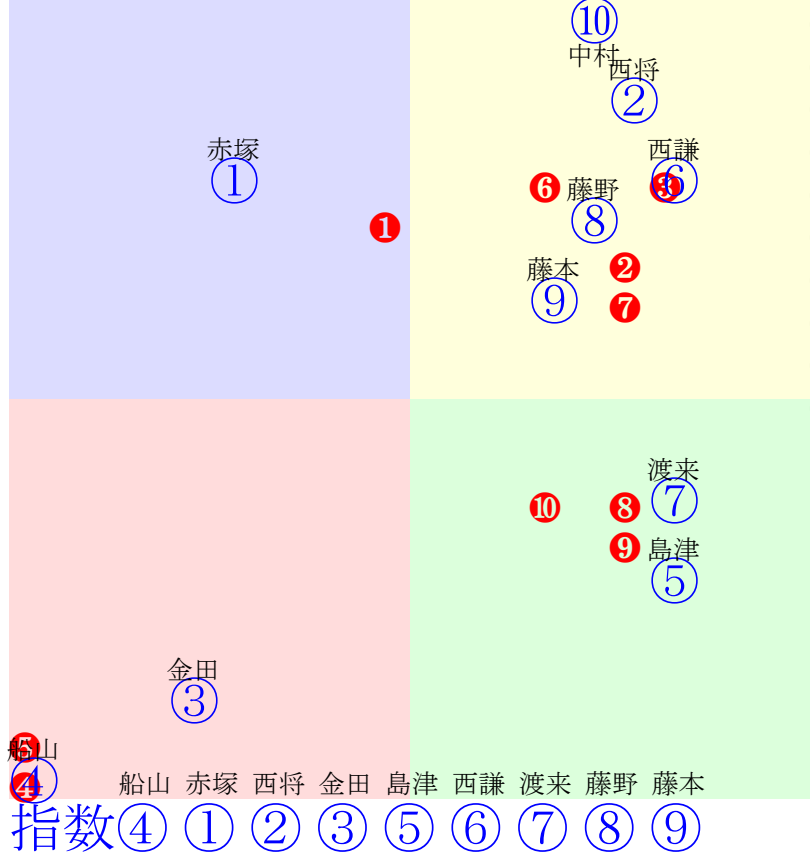

20250830帯広5R200m(ダート・直)