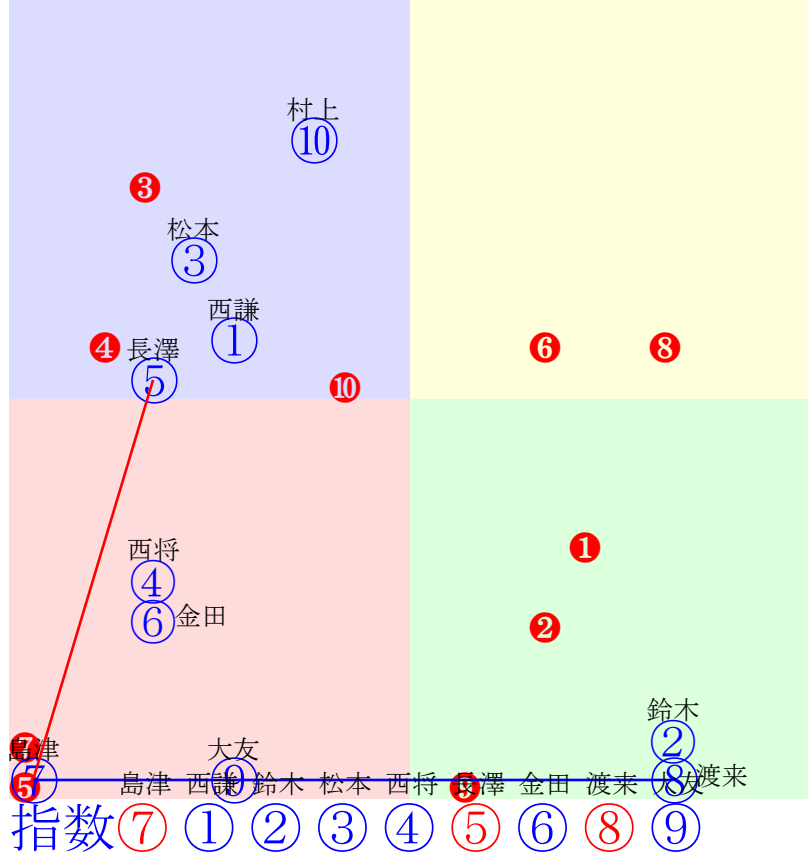

20250830帯広2R200m(ダート・直)

多頭出:岩本利春⑨⑩/

- ① ①06 西謙一:西弘美
- ② ②10 鈴木恵:松井
- ③ ③05 松本秀:田上
- ④ ④08 西将太:大友
- ⑤ ⑤01 長澤幸:小北
- ⑥ ⑥07 金田利:林
- ⑦ ⑦02 島津新:小林
- ⑧ ⑧03 渡来心:久田
- ⑨ ⑨09 大友一:岩本
- ⑩ ⑩04 村上章:岩本

- 単勝 ⑤ 220円
- 複勝 ⑤ 110円 ⑦ 110円 ⑧ 170円
- 枠連 ⑤⑦ 270円
- 馬連 ⑤⑦ 250円
- 馬単 ⑤⑦ 600円
- ワイド ⑤⑦ 130円 ⑤⑧ 280円 ⑦⑧ 320円
- 3連複 ⑤⑦⑧ 550円
- 3連単 ⑤⑦⑧ 3320円