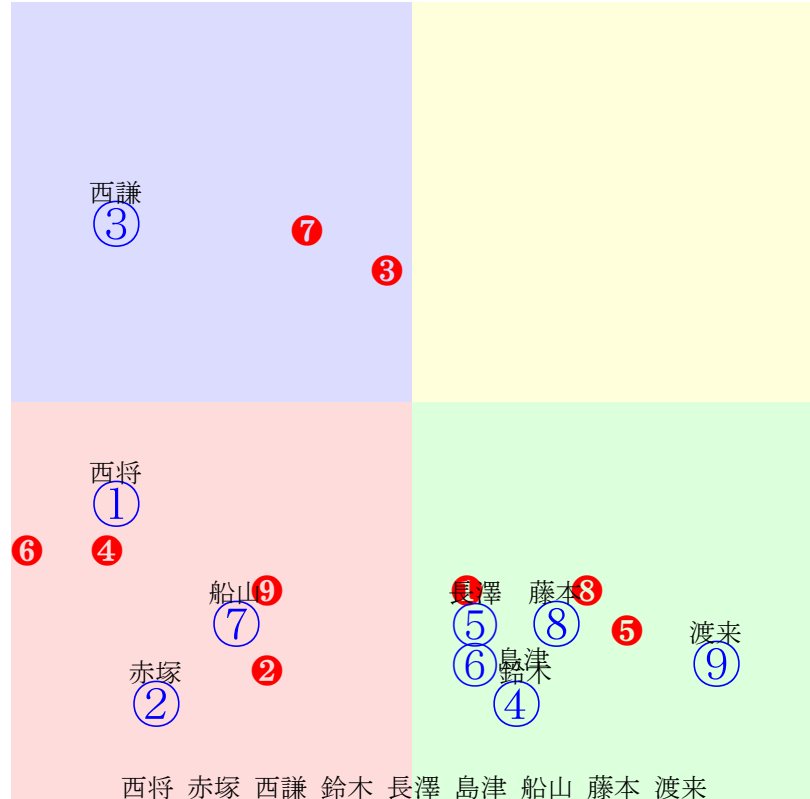

20250824帯広1R200m(ダート・直)

多頭出:小北栄一①②西弘美⑥⑨/

- ①0 **①02 中村太:小北**
- ②0 ②08 長澤幸:小北
- ③40 ③06 赤塚健:中島
- ④0 ④05 藤本匠:小林
- ⑤0 ⑤09 今井千:大橋
- ⑥40 **⑥03 西将太:西弘美**
- ⑦40 ⑦04 渡来心:松井
- ⑧0 **⑧01 金田利:久田**
- ⑨0 ⑨10 西謙一:西弘美
- ⑩0 ⑩07 藤野俊:長部

20250824帯広2R200m(ダート・直)

多頭出:西弘美②③村上慎一⑥⑧/

西将 赤塚 西謙 鈴木 長澤 島津 船山 藤本 渡来  
指数①②③④⑤⑥⑦⑧⑨

- ① 01 2.28.3:
- ② 05 2.50.2:
- ③ 09 3.07.6:
- ④ 03 2.40.9:
- ⑤ 04 2.45.1:
- ⑥ 07 2.53.6:
- ⑦ 08 2.56.8:
- ⑧ 02 2.37.6:
- ⑨ 06 2.53.0: