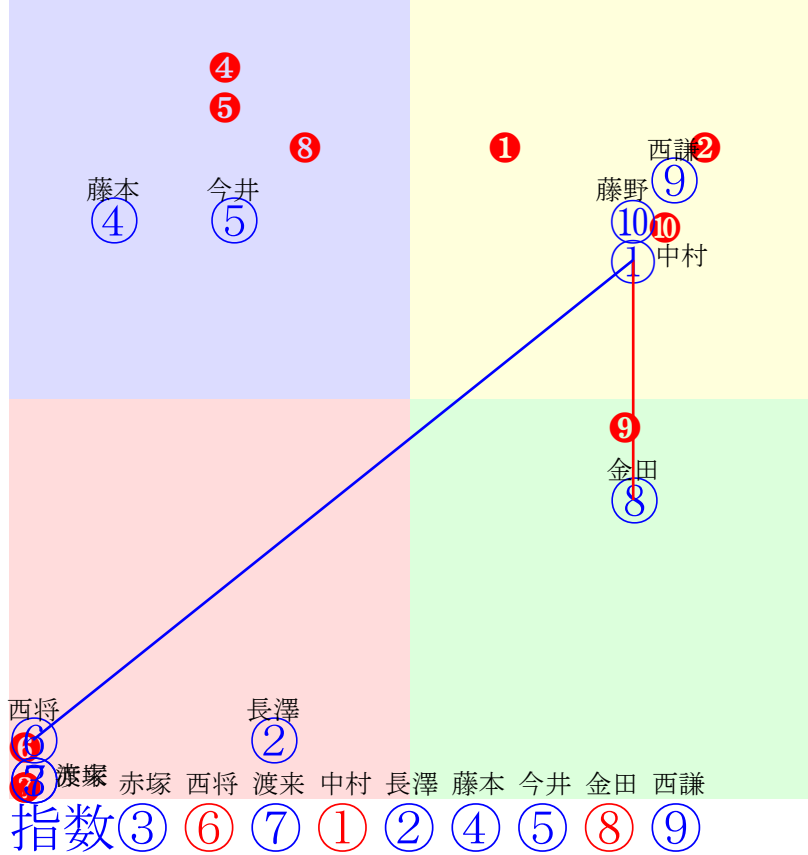

20250824帯広1R200m(ダート・直)

多頭出:小北栄一①②西弘美⑥⑨/

- ①0 **①02 中村太:小北**
- ②0 ②08 長澤幸:小北
- ③40 ③06 赤塚健:中島
- ④0 ④05 藤本匠:小林
- ⑤0 ⑤09 今井千:大橋
- ⑥40 **⑥03 西将太:西弘美**
- ⑦40 ⑦04 渡来心:松井
- ⑧0 **⑧01 金田利:久田**
- ⑨0 ⑨10 西謙一:西弘美
- ⑩0 ⑩07 藤野俊:長部