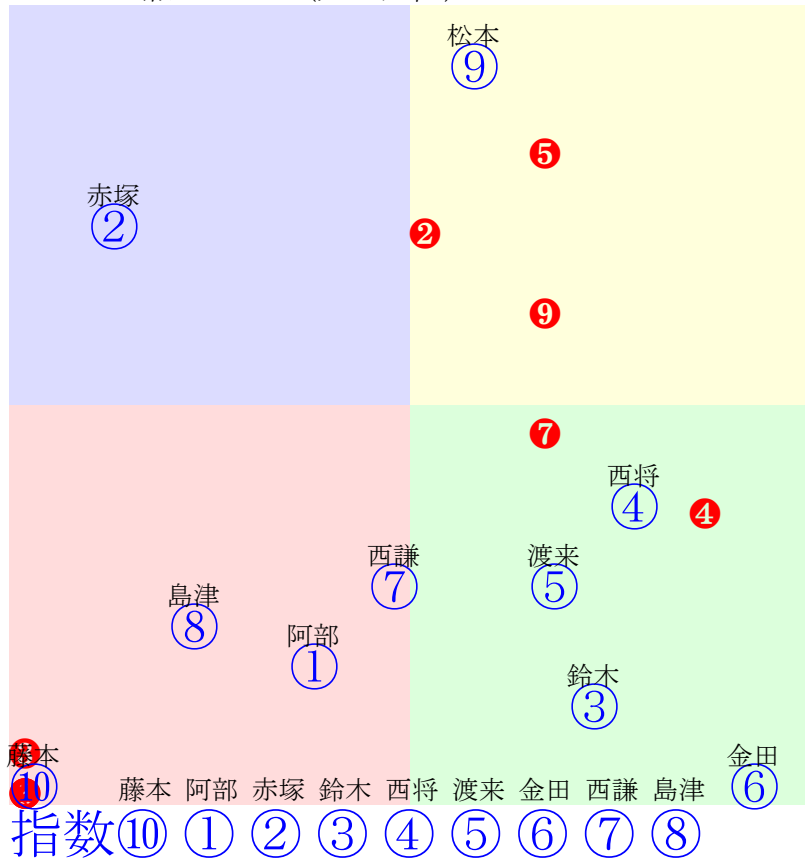

20250824帯広4R200m(ダート・直)

多頭出:坂本東一①⑩金田勇⑥⑧/

- ① 01 1.58.0:
- ② 08 2.26.3:
- ③ 10 2.58.2:
- ④ 07 2.24.1:
- ⑤ 09 2.43.3:
- ⑥ 02 1.59.7:
- ⑦ 05 2.08.1:
- ⑧ 04 2.07.2:
- ⑨ 06 2.17.9:
- ⑩ 03 2.05.5:

- 単勝 ⑥ 8090円
- 複勝 ⑥ 910円 ④ 140円 ② 140円
- 枠連 ④⑥ 9900円
- 馬連 ④⑥ 12090円
- 馬単 ⑥④ 27530円
- ワイド ④⑥ 2900円 ②⑥ 4490円 ②④ 310円
- 3連複 ②④⑥ 14880円
- 3連単 ⑥④② 162890円

人気:④⑧⑩⑦③②①⑨⑤⑥

騎手:

血統:

前半:⑩①②③④⑤⑥⑦⑧

後半:⑩①②③④⑤⑥⑦⑧