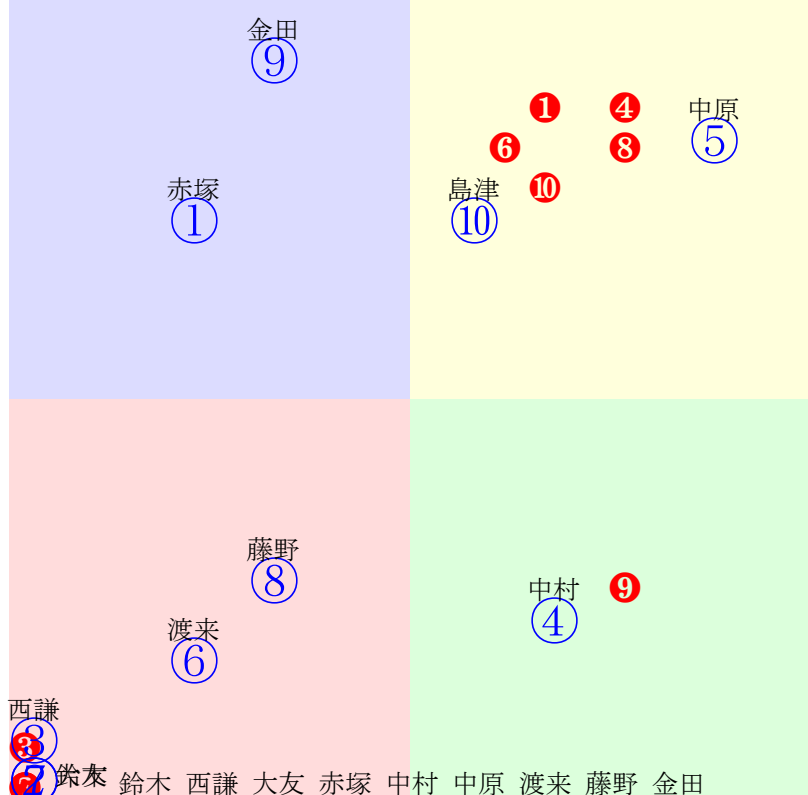

20250824帯広2R200m(ダート・直)

多頭出:西弘美②③村上慎一⑥⑧/

西将 赤塚 西謙 鈴木 長澤 島津 船山 藤本 渡来  
指数①②③④⑤⑥⑦⑧⑨

- ① 01 2.28.3:
- ② 05 2.50.2:
- ③ 09 3.07.6:
- ④ 03 2.40.9:
- ⑤ 04 2.45.1:
- ⑥ 07 2.53.6:
- ⑦ 08 2.56.8:
- ⑧ 02 2.37.6:
- ⑨ 06 2.53.0:

20250824帯広3R200m(ダート・直)

多頭出:小林長吉③⑦/小森唯永③⑦⑧

- ①0 02 1.52.6:
- ②40 03 1.57.4:
- ③40 01 1.51.4:
- ④0 07 2.48.4:
- ⑤0 08 2.49.4:
- ⑥0 中止 :
- ⑦40 05 2.33.2:
- ⑧0 09 2.51.0:
- ⑨0 06 2.47.5:
- ⑩00 04 2.06.9:

- 単勝 ② 200円
- 複勝 ② 130円 ⑩ 120円 ⑤ 300円
- 枠連 ②⑧ 380円
- 馬連 ②⑩ 460円
- 馬単 ②⑩ 890円
- ワイド ②⑩ 230円 ②⑤ 390円 ⑤⑩ 630円
- 3連複 ②⑤⑩ 1070円
- 3連単 ②⑩⑤ 3560円