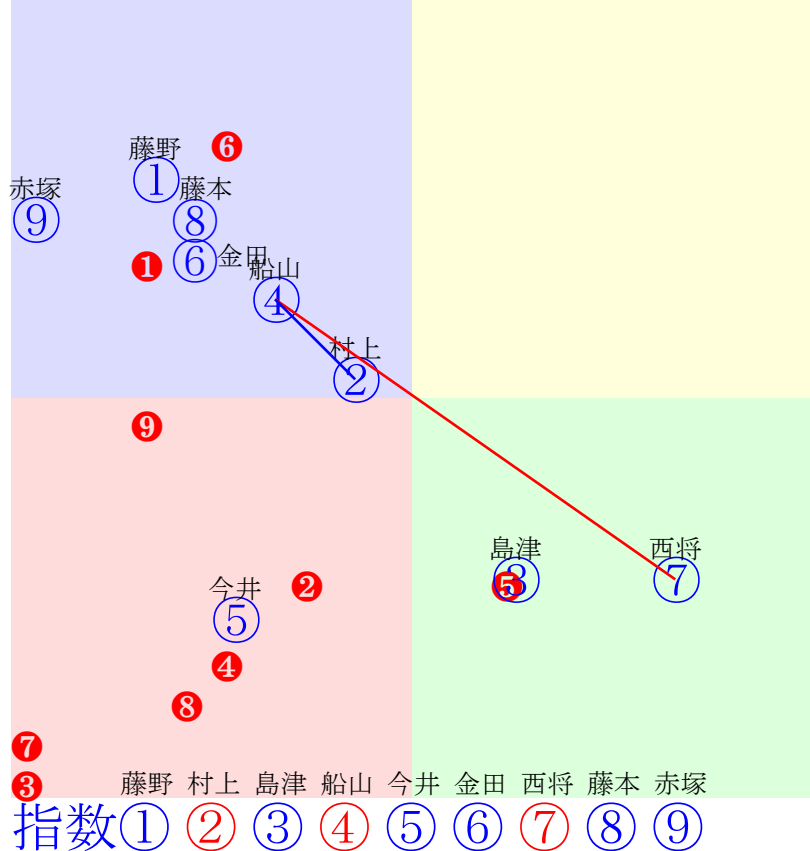

20250823帯広1R200m(ダート・直)

指数① ② ③ ④ ⑤ ⑥ ⑦ ⑧ ⑨

多頭出:鈴木邦哉③⑧大橋和則④⑦/

- ① ①06 渡来心:中島
- ② **②03 船山蔵:金山**
- ③ ③05 今井千:鈴木
- ④ ④10 中原蓮:大橋
- ⑤ **⑤01 西将太:大友**
- ⑥ ⑥08 大友一:村上
- ⑦ ⑦07 竹ケ原:大橋
- ⑧ ⑧09 村上章:鈴木
- ⑨ ⑨04 赤塚健:小北
- ⑩ **⑩02 中村太:坂本**

20250823帯広2R200m(ダート・直)

多頭出:中島敏博①⑨小林長吉③⑧村上慎一⑥⑦/小森唯永①③⑦

- ① ①06 藤野俊:中島
- ② ②03 村上章:岩本
- ③ ③04 島津新:小林
- ④ ④02 船山蔵:大橋
- ⑤ ⑤07 今井千:久田
- ⑥ ⑥08 金田利:村上
- ⑦ ⑦01 西将太:村上
- ⑧ ⑧中止 藤本匠:小林
- ⑨ ⑨05 赤塚健:中島

- 単勝 ⑦ 440円
- 複勝 ⑦ 160円 ④ 150円 ② 310円
- 枠連 ④⑦ 660円
- 馬連 ④⑦ 740円
- 馬単 ⑦④ 1240円
- ワイド ④⑦ 280円 ②⑦ 1030円 ②④ 1170円
- 3連複 ②④⑦ 4600円
- 3連単 ⑦④② 13290円