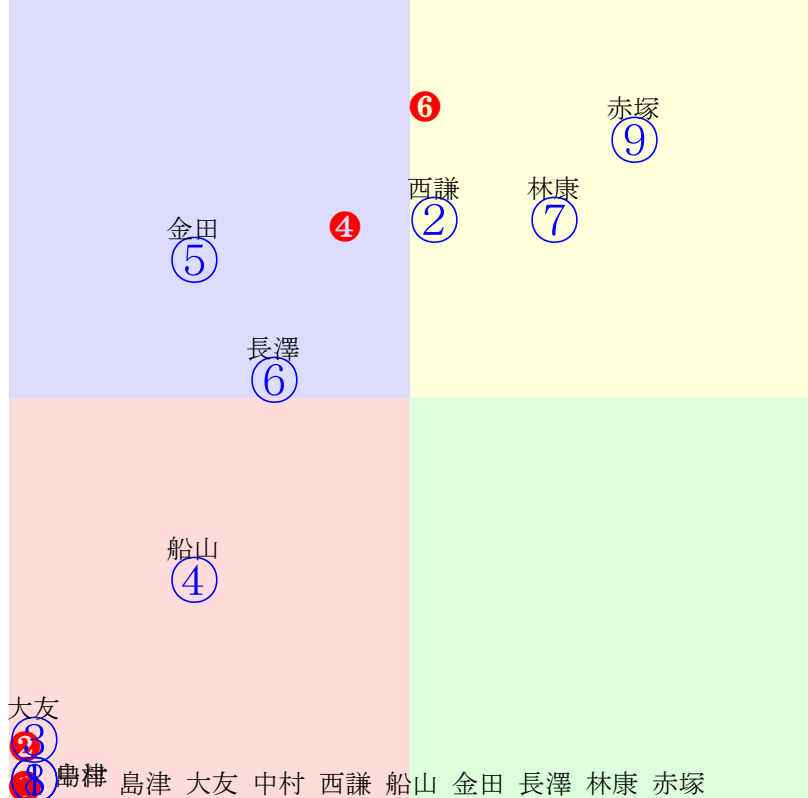

20250823帯広9R200m(ダート・直)

多頭出:松井浩文③④⑤/(株)北西ファーム③④

- ①40 06 1.56.0: 単勝 ⑦ 500円
- ②0 **01 1.47.3:** 複勝 ⑦ 210円 ⑧ 420円 ② 130円
- ③40 **03 1.52.0:** 枠連 ⑦⑧ 870円
- ④0 09 2.06.0: 馬連 ⑦⑧ 3200円
- ⑤0 05 1.55.4: 馬単 ⑦⑧ 6320円
- ⑥0 04 1.52.3: ワイド ⑦⑧ 940円 ②⑦ 320円 ②⑧ 870円
- ⑦0 **02 1.50.2:** 3連複 ②⑦⑧ 2560円
- ⑧40 07 2.00.7: 3連単 ⑦⑧② 18030円
- ⑨0 08 2.02.5:

人気:③⑧②⑨①⑦④⑤⑥

騎手:

血統:

前半:①③⑧②④⑤⑥⑦⑨

後半:①③⑧②④⑤⑥⑦⑨

大友
③
⑧
島津 大友 中村 西謙 船山 金田 長澤 林康 赤塚
指数① ③ ⑧ ② ④ ⑤ ⑥ ⑦ ⑨