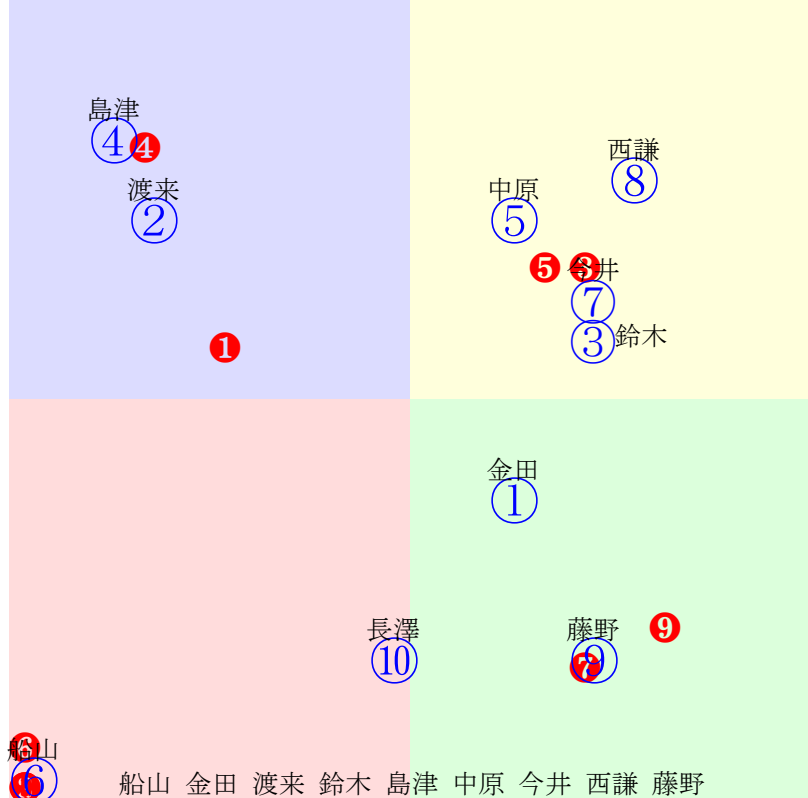

20250823帯広4R200m(ダート・直)

指数⑥ ① ② ③ ④ ⑤ ⑦ ⑧ ⑨

多頭出:服部義幸⑥⑩/

- ①0 01 1.57.5:
- ②0 09 2.27.4:
- ③0 08 2.17.7:
- ④0 03 2.06.3:
- ⑤0 02 2.04.7:
- ⑥40 04 2.09.4:
- ⑦0 10 3.00.1:
- ⑧0 05 2.09.9:
- ⑨0 06 2.13.1:
- ⑩00 07 2.17.5:

- 単勝 ⑩ 720円
- 複勝 ⑩ 380円 ⑨ 190円 ③ 300円
- 枠連 ⑧⑧ 1930円
- 馬連 ⑨⑩ 2110円
- 馬単 ⑩⑨ 2490円
- ワイド ⑨⑩ 760円 ③⑩ 1840円 ③⑨ 1340円
- 3連複 ③⑨⑩ 10860円
- 3連単 ⑩⑨③ 51350円

人気:⑤③⑦⑥②①⑧⑨④⑩

騎手:

血統:

前半:⑥①②③④⑤⑦⑧⑨

後半:⑥①②③④⑤⑦⑧⑨