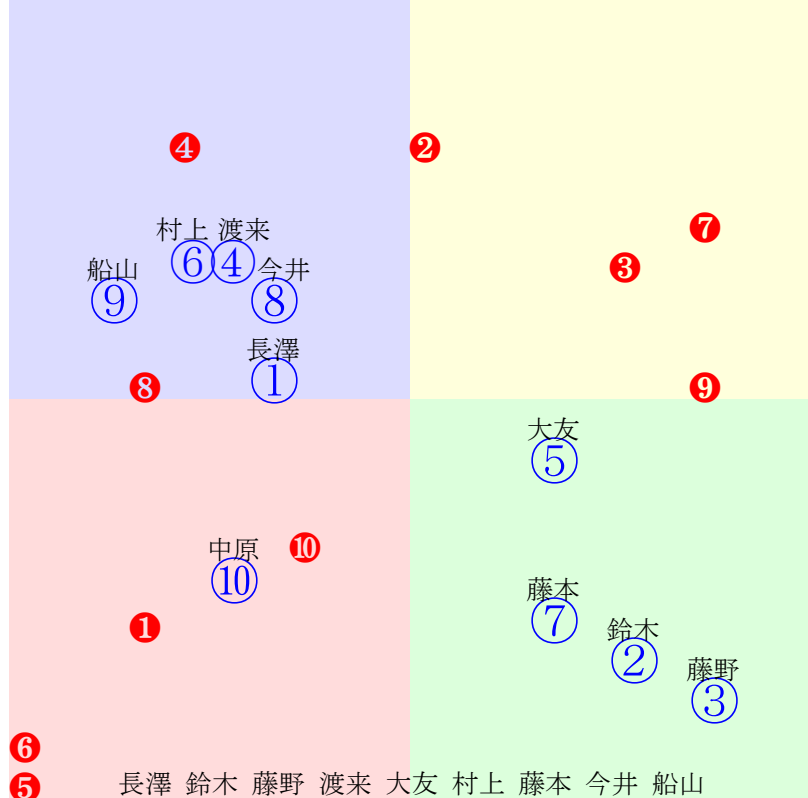

20250823帯広5R200m(ダート・直)

多頭出:大河原和雄①④金田勇②③⑩/

- ① 02 2.11.3:
- ② 10 2.43.7:
- ③ 07 2.32.8:
- ④ 01 2.04.9:
- ⑤ 03 2.13.6:
- ⑥ 05 2.23.8:
- ⑦ 06 2.26.4:
- ⑧ 04 2.20.6:
- ⑨ 08 2.41.9:
- ⑩ 09 2.42.7:

- 単勝 ⑤ 370円
- 複勝 ⑤ 120円 ⑦ 130円 ③ 120円
- 枠連 ⑤⑦ 660円
- 馬連 ⑤⑦ 560円
- 馬単 ⑤⑦ 1500円
- ワイド ⑤⑦ 270円 ③⑤ 310円 ③⑦ 260円
- 3連複 ③⑤⑦ 800円
- 3連単 ⑤⑦③ 4510円