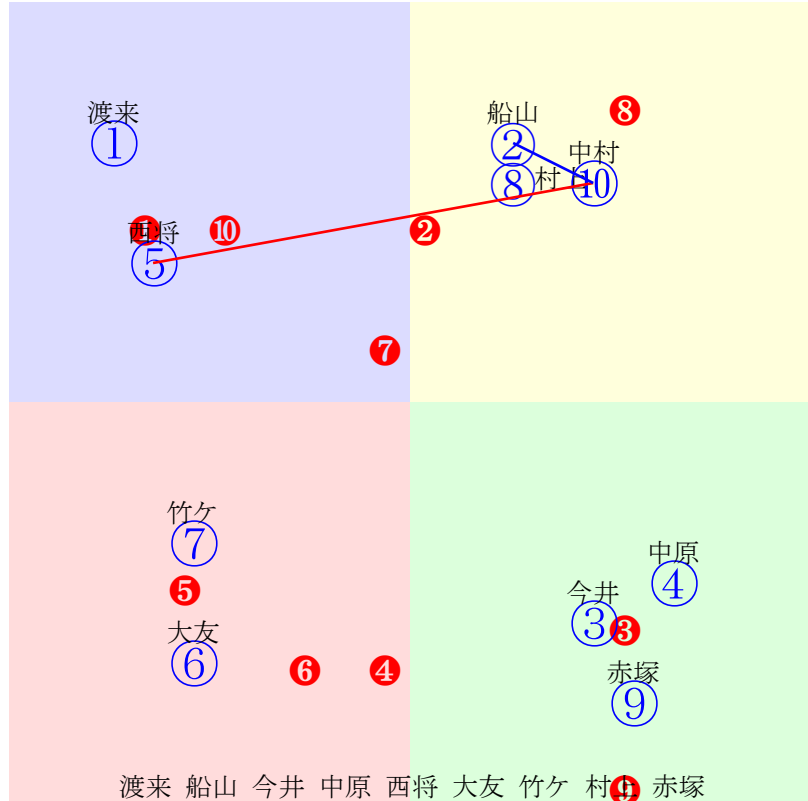

20250823帯広1R200m(ダート・直)

指数① ② ③ ④ ⑤ ⑥ ⑦ ⑧ ⑨

多頭出:鈴木邦哉③⑧大橋和則④⑦/

- ① ①06 渡来心:中島
- ② **②03 船山蔵:金山**
- ③ ③05 今井千:鈴木
- ④ ④10 中原蓮:大橋
- ⑤ **⑤01 西将太:大友**
- ⑥ ⑥08 大友一:村上
- ⑦ ⑦07 竹ケ原:大橋
- ⑧ ⑧09 村上章:鈴木
- ⑨ ⑨04 赤塚健:小北
- ⑩ **⑩02 中村太:坂本**