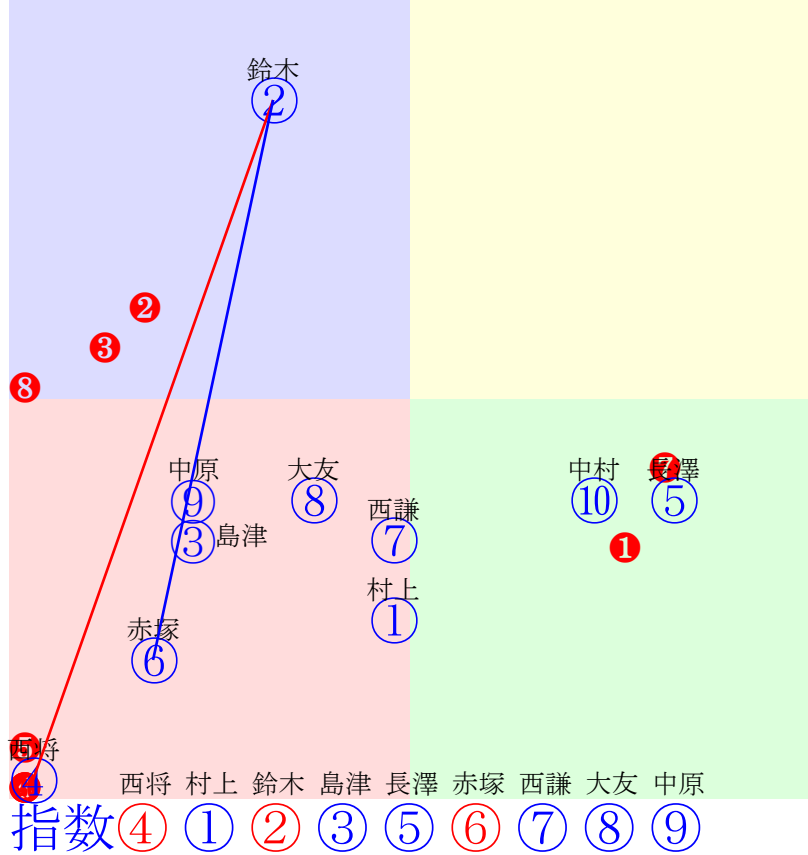

20250823帯広3R200m(ダート・直)

多頭出:金田勇②⑨大友栄人⑦⑧/

- ①0 ①06 村上章:田上
- ②0 **②02 鈴木恵:金田**
- ③0 ③05 島津新:大河原
- ④40 **④01 西将太:久田**
- ⑤0 ⑤04 長澤幸:岩本
- ⑥0 **⑥03 赤塚健:中島**
- ⑦0 ⑦10 西謙一:大友
- ⑧0 ⑧09 大友一:大友
- ⑨0 ⑨08 中原蓮:金田
- ⑩0 ⑩07 中村太:今井