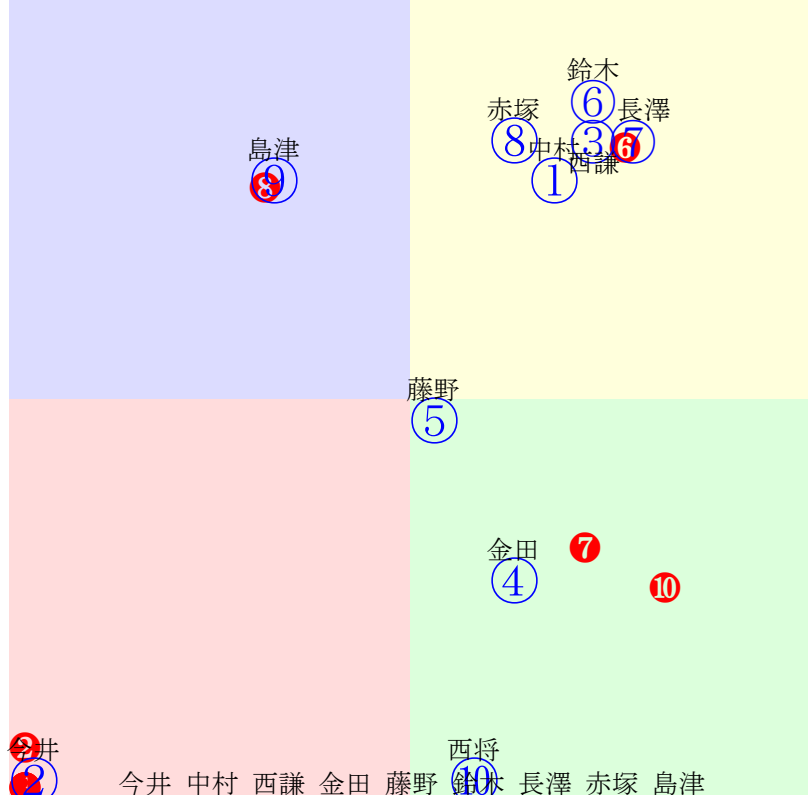

20250818帯広7R200m(ダート・直)

多頭出:鈴木邦哉①⑤⑦岩本利春②⑧長部幸光⑨⑩/道垣内豊⑨⑩

- ①40 ①10 船山蔵:鈴木
- ②40 **②01 藤本匠:岩本**
- ③0 **③02 鈴木恵:松田**
- ④0 **④03 今井千:久田**
- ⑤0 ⑤05 西将太:鈴木
- ⑥40 ⑥06 中村太:坂本
- ⑦0 ⑦09 西謙一:鈴木
- ⑧0 ⑧07 長澤幸:岩本
- ⑨0 ⑨04 大友一:長部
- ⑩0 ⑩08 村上章:長部

20250818帯広8R200m(ダート・直)

多頭出:梶館重人①②金田勇④⑨/

- ①0 **02 1.54.5:**
- ②40 **01 1.52.7:**
- ③0 10 3.04.3:
- ④0 07 2.15.0:
- ⑤0 09 2.47.7:
- ⑥0 **03 1.54.7:**
- ⑦0 05 2.01.0:
- ⑧0 08 2.46.9:
- ⑨0 04 1.56.2:
- ⑩00 06 2.11.4: