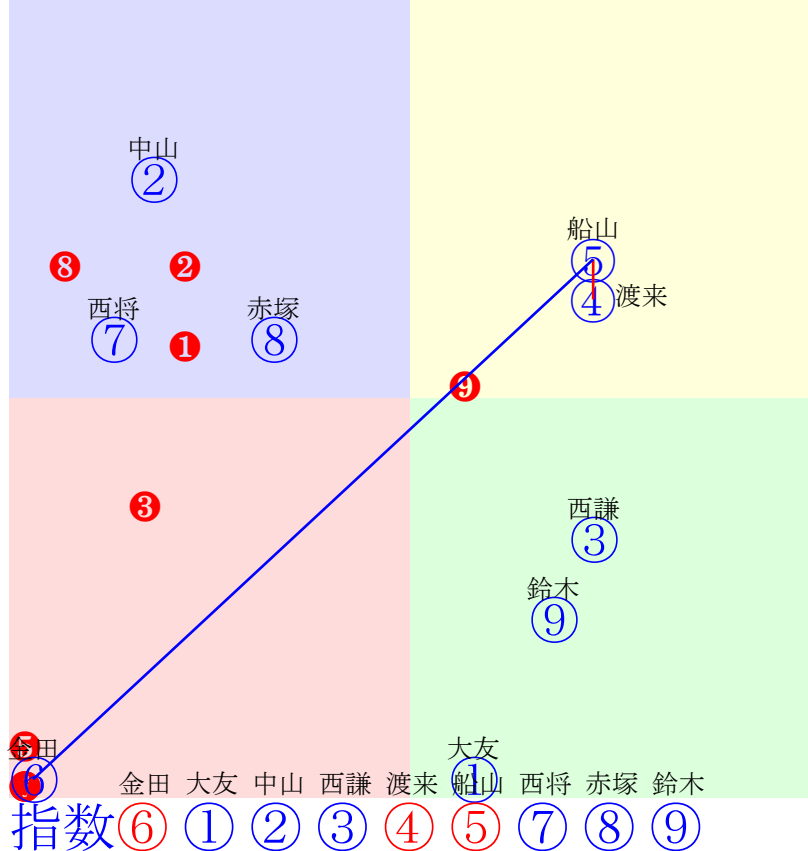

20250818帯広3R200m(ダート・直)

- ① ①09 大友一:岩本
- ② ②05 中山直:田上
- ③ ③06 西謙一:西弘美
- ④ **④01 渡来心:坂本**
- ⑤ **⑤02 船山蔵:西邑**
- ⑥ **⑥03 金田利:金田**
- ⑦ ⑦08 西将太:大友
- ⑧ ⑧04 赤塚健:村上
- ⑨ ⑨07 鈴木恵:松井

- 単勝 ④ 370円
- 複勝 ④ 140円 ⑤ 210円 ⑥ 320円
- 枠連 ④⑤ 1660円
- 馬連 ④⑤ 1540円
- 馬単 ④⑤ 2490円
- ワイド ④⑤ 590円 ④⑥ 470円 ⑤⑥ 1200円
- 3連複 ④⑤⑥ 3090円
- 3連単 ④⑤⑥ 13310円

人気:④⑨③①⑤⑦⑧②⑥

騎手:

血統:

前半:⑥①②③④⑤⑦⑧⑨

後半:⑥①②③④⑤⑦⑧⑨