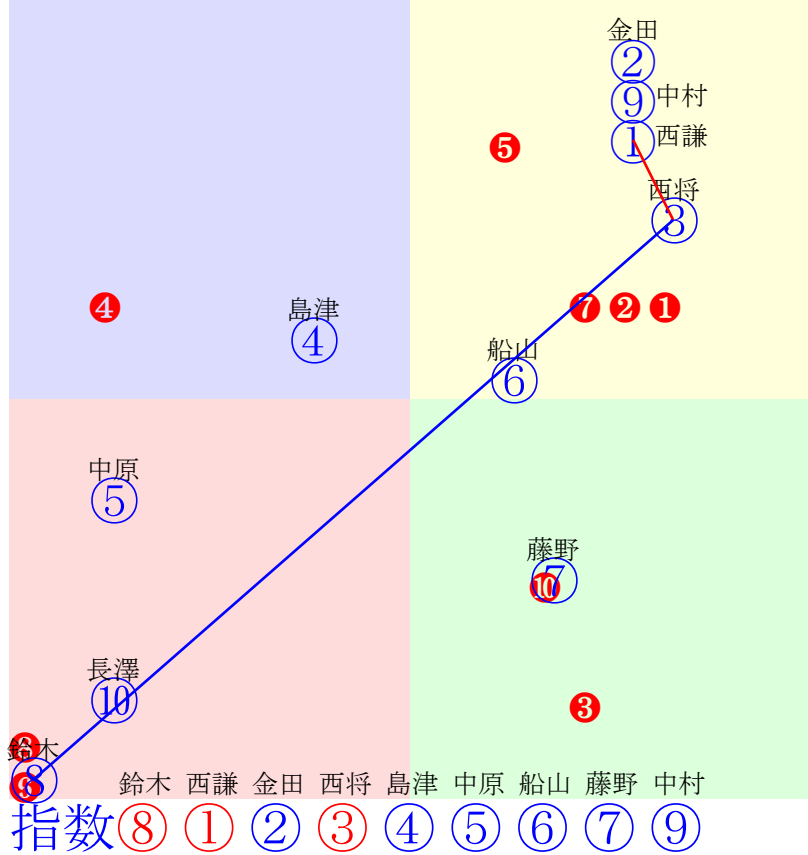

20250818帯広6R200m(ダート・直)

多頭出: 金田勇①⑤ 金山明彦③⑨ / 小森唯永②③

- ①0 ①01 西謙一: 金田 単勝 ① 950円
- ②0 ②06 金田利: 松田 複勝 ① 230円 ③ 130円 ⑧ 130円
- ③0 ③02 西将太: 金山 枠連 ①③ 2100円
- ④0 ④10 島津新: 村上 馬連 ①③ 1550円
- ⑤0 ⑤08 中原蓮: 金田 馬単 ①③ 4350円
- ⑥0 ⑥09 船山蔵: 鈴木 ワイド ①③ 600円 ①⑧ 640円 ③⑧ 220円
- ⑦0 ⑦07 藤野俊: 長部 3連複 ①③⑧ 1880円
- ⑧40 ⑧03 鈴木恵: 槻館 3連単 ①③⑧ 17200円
- ⑨0 ⑨04 中村太: 金山
- ⑩0 ⑩05 長澤幸: 服部