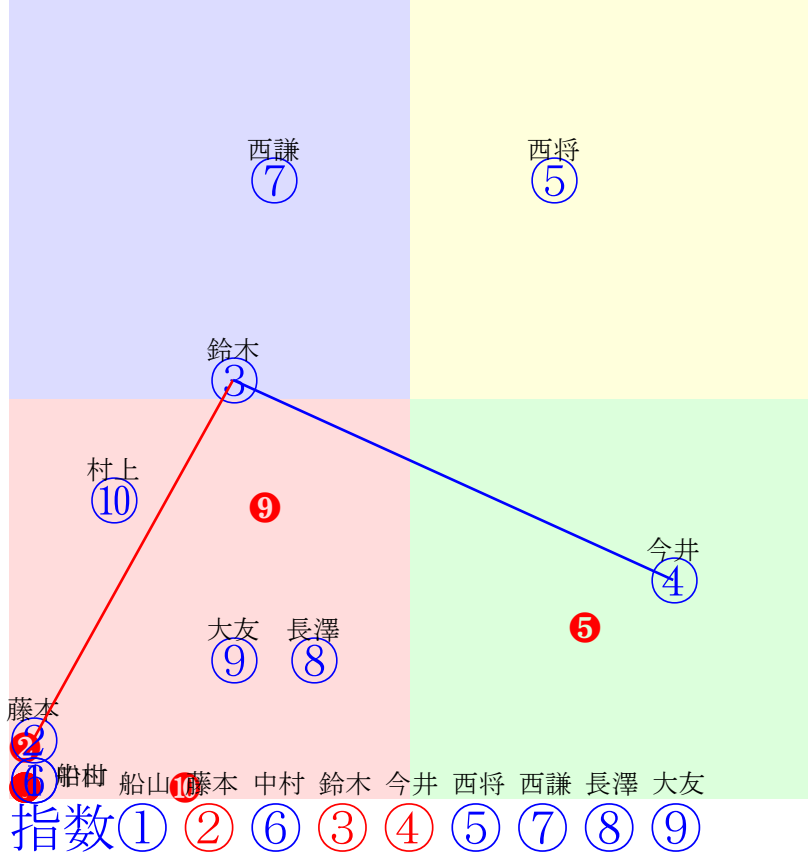

20250818帯広7R200m(ダート・直)

多頭出:鈴木邦哉①⑤⑦岩本利春②⑧長部幸光⑨⑩/道垣内豊⑨⑩

- ①40 ①10 船山蔵:鈴木
- ②40 **②01 藤本匠:岩本**
- ③0 **③02 鈴木恵:松田**
- ④0 **④03 今井千:久田**
- ⑤0 ⑤05 西将太:鈴木
- ⑥40 ⑥06 中村太:坂本
- ⑦0 ⑦09 西謙一:鈴木
- ⑧0 ⑧07 長澤幸:岩本
- ⑨0 ⑨04 大友一:長部
- ⑩0 ⑩08 村上章:長部