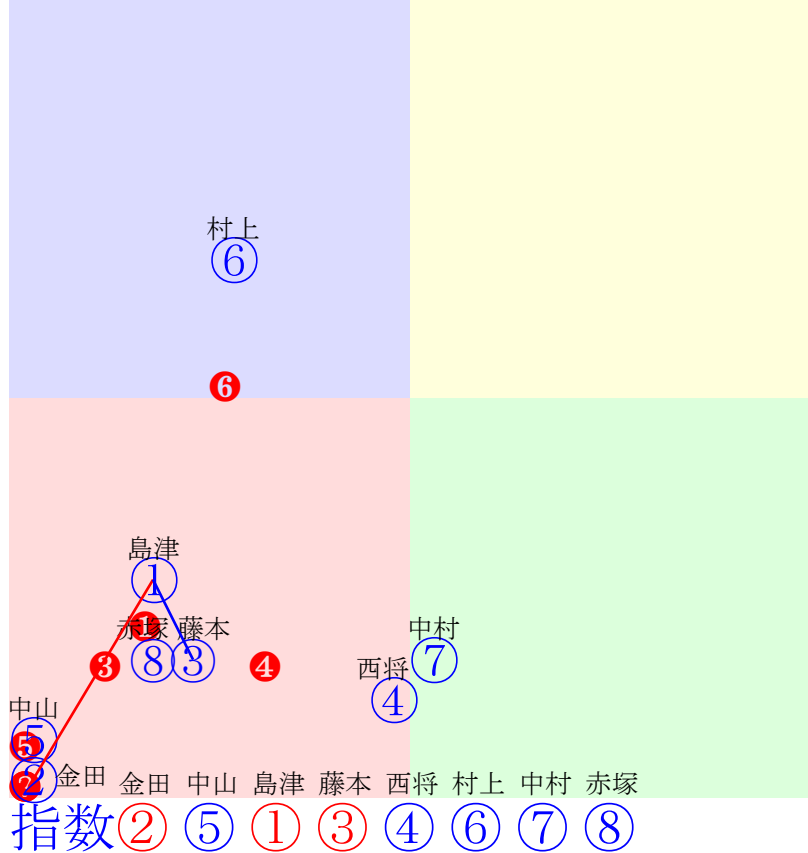

人気:⑤⑨①⑥③④②⑦⑧

騎手:

血統:

前半:①②③④⑤⑥⑦⑧⑨

後半:①②③④⑤⑥⑦⑧⑨

帯広2R		200m(ダート・直)		2025年8月18日02R発走14:50D7								前R	次R	同場	
1①	キラキラハート	2	牝	島津新	480	大橋和則	村上廣昭	渡辺孝(名寄)	キンメダル	アオノユメ	尚駕	2戦(0-0-0-2)			
2w	2025.8.11晴2.2%帯広2R直2ダ 松本秀122.26.54:37=55=41 3228(278)9頭⑦人③③⑧⑥⑦			0w	2025.7.28曇1.7%帯広2R直2ダ 松本秀121.43.82:35=39=40 4065(865)7頭⑦人⑤⑦⑦⑦⑥			b	c	b	c	b	c		
2②	ウル	2	牡	金田利	500	金田勇	菊地英雄	木村さやか(弟子屈)	コウシュハウソウカイ	ウノツパキ	ニシキロード	1戦(0-0-0-1)			
0w	2025.8.9晴2.5%帯広3R直2ダ			b				c	b	c	b	c			
3③	アークブレイブ	2	牡	藤本匠	500	森芳浩	坂本尊則	坂本尊則(浜中)	ダイヤモンド	タカラクラシック	キタノタイショウ	3戦(0-0-0-3)			
3w	2025.8.11晴2.2%帯広3R直2ダ 藤本匠118.42.77:39=48=34 3333(383)9頭⑧人③⑦⑧⑥⑧			1w	2025.7.21晴1.7%帯広2R直2ダ 藤本匠136.34.90:30=47=35 4204(951)10頭⑧人⑦⑩⑩⑧⑧			0w	2025.7.13晴0.5%帯広2R直2ダ			b	c	b	c
4④	ジェイビビアン	2	牝	西将太	480	松井浩文	小森唯永	小森唯永(帯広)	ジェイワン	キクノカチドキ	チヨノキング	3戦(0-0-0-3)			
2w	2025.8.11晴2.2%帯広2R直2ダ 西将太118.33.62:49=33=33 3333(383)9頭⑥人⑤①⑤⑦⑧			2w	2025.7.28曇1.7%帯広2R直2ダ 西将太112.51.92:44=32=34 4159(959)7頭④人④④⑤⑥⑦			0w	2025.7.13晴0.5%帯広3R直2ダ			b	c	b	c
5⑤	コムベガス	2	牝	中山直	480	小北栄一	菊池裕之	山根勝幸(釧路)	ゴールドインパクト	美里姫	フナノコーネル	1戦(0-0-0-1)			
0w	2025.8.9晴2.5%帯広3R直2ダ			b				c	b	c	b	c			
6⑥	ファーストフジ	2	牡	村上章	500	西弘美	久保藤孝	有限会社大藤工業	ファーストスター	ブラックスピード	カネサブラック	3戦(0-0-0-3)			
3w	2025.8.11晴2.2%帯広3R直2ダ 西謙一113.57.55:43=38=55 3459(512)8頭④人⑧⑤⑥⑧⑥			1w	2025.7.21晴1.7%帯広2R直2ダ 西謙一121.53.67:42=31=50 4011(758)10頭⑦人⑥⑦⑧⑨⑦			0w	2025.7.13晴0.5%帯広2R直2ダ			b	c	b	c
7⑦	ホクセイドリーム	2	牡	中村太	500	松井浩文	(株)北西ファ	廣川健二(浦幌)	フジダイビクトリー	レイワレディー	ミタコトナイ	1戦(0-0-0-1)			
0w	2025.8.9晴2.5%帯広2R直2ダ 藤本匠118.58.64:50=29=35 4002(919)8頭⑤人⑥⑧④⑦⑦			b				c	b	c	b	c			
8⑧	ガッツヒル	2	牡	赤塚健	500	小北栄一	小森唯永	小森唯永(帯広)	オレノココロ	カネサエクスセル	ツルマキシザン	1戦(0-0-0-1)			
0w	2025.8.9晴2.5%帯広2R直2ダ 赤塚健135.29.61:37=52=37 3457(774)8頭⑦人①④⑧⑥⑥			b				c	b	c	b	c			

20250818帯広2R200m(ダート・直)

多頭出:松井浩文④⑦小北栄一⑤⑧/小森唯永④⑧

- ①0 ①02 島津新:大橋 単勝 ② 300円
- ②40 ②01 金田利:金田 複勝 ② 140円 ① 180円 ③ 540円
- ③0 ③03 藤本匠:森 馬連 ①② 370円
- ④0 ④06 西将太:松井 馬単 ②① 640円
- ⑤40 ⑤08 中山直:小北 ワイド ①② 290円 ②③ 860円 ①③ 740円
- ⑥0 ⑥05 村上章:西弘美 3連複 ①②③ 2170円
- ⑦0 ⑦07 中村太:松井 3連単 ②①③ 6580円
- ⑧0 ⑧04 赤塚健:小北