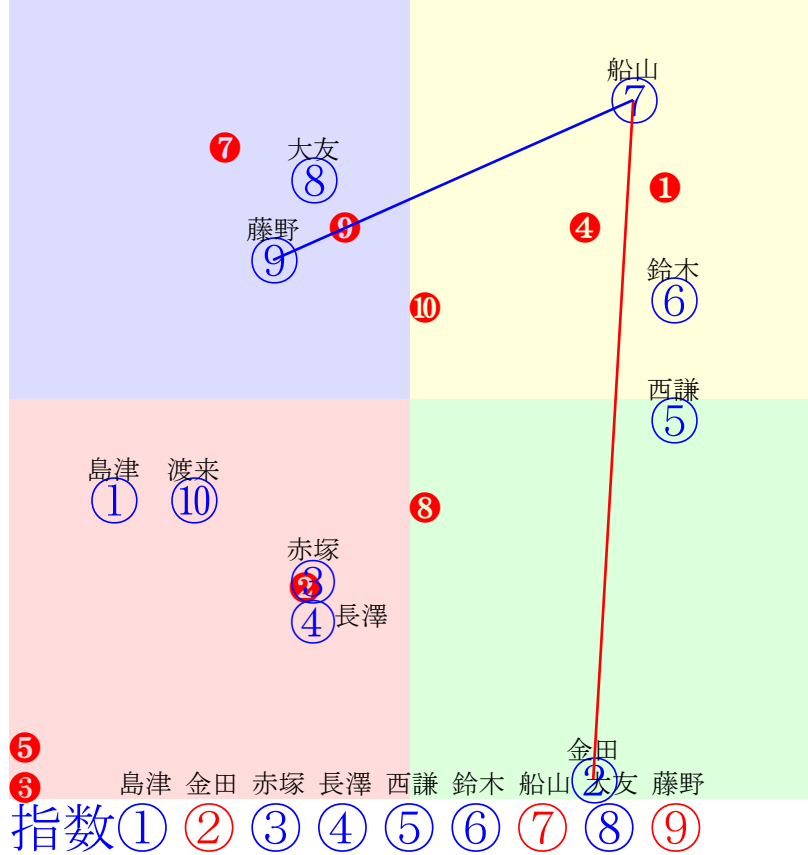

20250818帯広4R200m(ダート・直)

多頭出:大河原和雄④⑧/小森唯永⑥⑨

- ① ①06 島津新:岩本
- ② **②01 金田利:金田**
- ③ ③05 赤塚健:久田
- ④ ④09 長澤幸:大河原
- ⑤ ⑤04 西謙一:西弘美
- ⑥ ⑥07 鈴木恵:松田
- ⑦ **⑦02 船山蔵:小林**
- ⑧ ⑧失格 大友一:大河原
- ⑨ **⑨03 藤野俊:中島**
- ⑩ ⑩08 渡来心:坂本