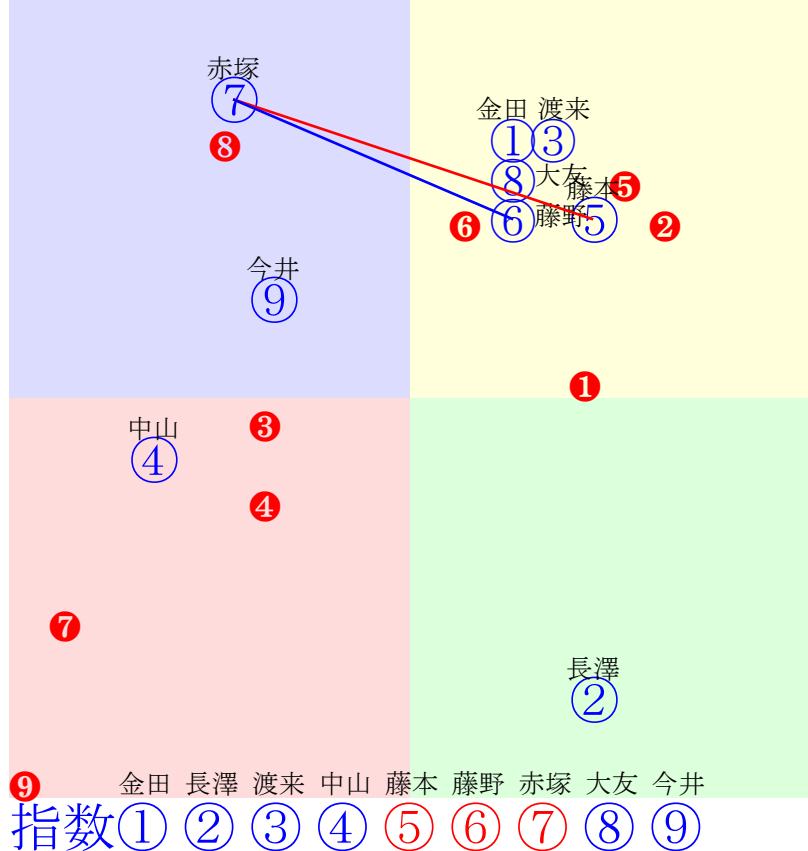

20250818帯広1R200m(ダート・直)

多頭出:/細川弘則⑤⑦

- ① ①05 金田利:金田
- ② ②07 長澤幸:服部
- ③ ③08 渡来心:谷
- ④ ④09 中山直:小北
- ⑤ **⑤01 藤本匠:岩本**
- ⑥ **⑥03 藤野俊:松田**
- ⑦ **⑦02 赤塚健:久田**
- ⑧ ⑧06 大友一:松井
- ⑨ ⑨04 今井千:長部

- 単勝 ⑤ 920円
- 複勝 ⑤ 200円 ⑦ 660円 ⑥ 150円
- 枠連 ⑤⑦ 12740円
- 馬連 ⑤⑦ 9140円
- 馬単 ⑤⑦ 16360円
- ワイド ⑤⑦ 2570円 ⑤⑥ 410円 ⑥⑦ 1750円
- 3連複 ⑤⑥⑦ 8240円
- 3連単 ⑤⑦⑥ 78270円