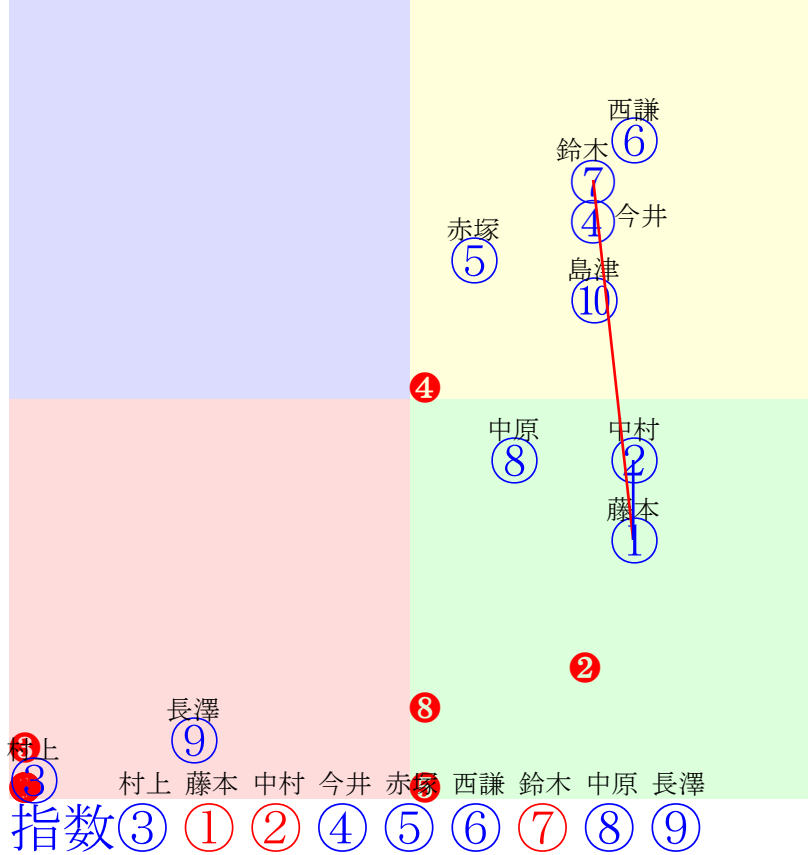

20250818帯広4R200m(ダート・直)

多頭出:大河原和雄④⑧/小森唯永⑥⑨

- ① ①06 島津新:岩本
- ② **②01 金田利:金田**
- ③ ③05 赤塚健:久田
- ④ ④09 長澤幸:大河原
- ⑤ ⑤04 西謙一:西弘美
- ⑥ ⑥07 鈴木恵:松田
- ⑦ **⑦02 船山蔵:小林**
- ⑧ ⑧失格 大友一:大河原
- ⑨ **⑨03 藤野俊:中島**
- ⑩ ⑩08 渡来心:坂本

20250818帯広5R200m(ダート・直)

多頭出:中島敏博④⑧/

- ① ①02 藤本匠:松井
- ② ②03 中村太:小北
- ③ ③09 村上章:槻館
- ④ ④06 今井千:中島
- ⑤ ⑤04 赤塚健:大友
- ⑥ ⑥05 西謙一:久田
- ⑦ ⑦01 鈴木恵:松田
- ⑧ ⑧中止 中原蓮:中島
- ⑨ ⑨08 長澤幸:服部
- ⑩ ⑩07 島津新:今井

- 単勝 ⑦ 190円
- 複勝 ⑦ 150円 ① 300円 ② 360円
- 枠連 ①⑦ 1390円
- 馬連 ①⑦ 2120円
- 馬単 ⑦① 2870円
- ワイド ①⑦ 600円 ②⑦ 560円 ①② 2070円
- 3連複 ①②⑦ 6210円
- 3連単 ⑦①② 29810円